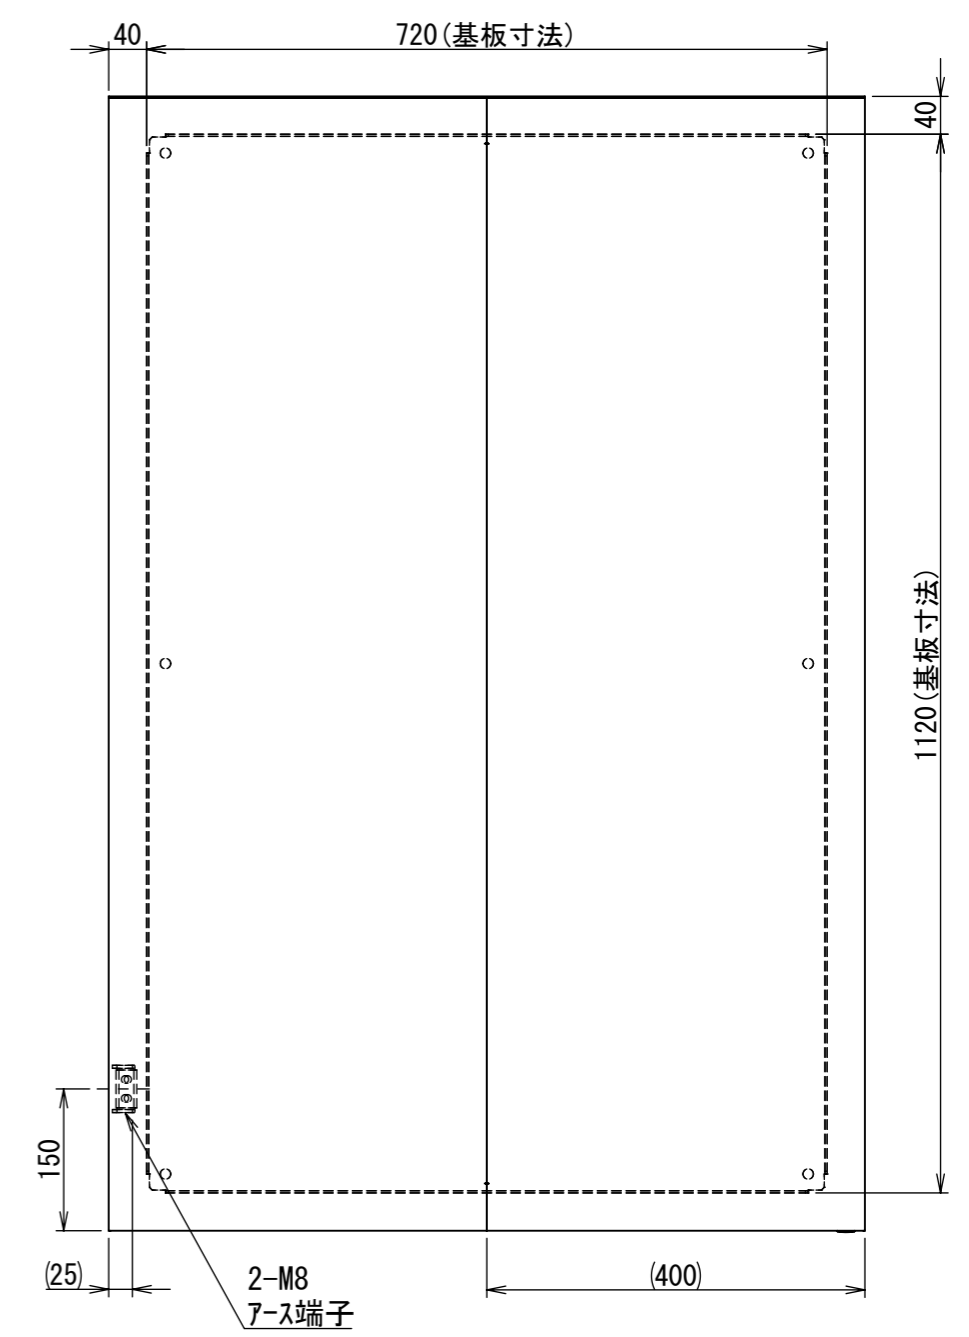

REV.	DESCRIPTION	DATE	APPL.
A	新規作成	21/10/27	

Note :
 材質 別途記載
 塗装 5Y7/1. 半ツヤ(標準色)

Designed by Yokogawa	Checked by -	Approved by - date -	Filename FWS0000A00	Date 21/10/27	Scale 1:8
エス・ディ・エス株式会社			制御BOX/FW25-812S		
			FWS0000A00	Edition A	Sheet 1/2

2022/01/17

A
B
C
D
E
F

A
B
C
D
E
F

1 2 3 4 5 6 7 8

1 2 3 4 5 6 7 8

2022/01/17

断面図 A-A

DETAIL C
SCALE 1 : 2

DETAIL AE
SCALE 1 : 2

DETAIL D
SCALE 1 : 2

DETAIL AF
SCALE 1 : 2

Note :
材質 別途記載
塗装 5Y7/1. 半ツヤ(標準色)

断面図 B-B

Designed by Yokogawa	Checked by -	Approved by - date -	Filename FWS0000A00	Date 21/10/27	Scale 1:8
エス・ディ・エス株式会社			制御BOX/FW25-812S		
			FWS0000A00	Edition A	Sheet 2/2