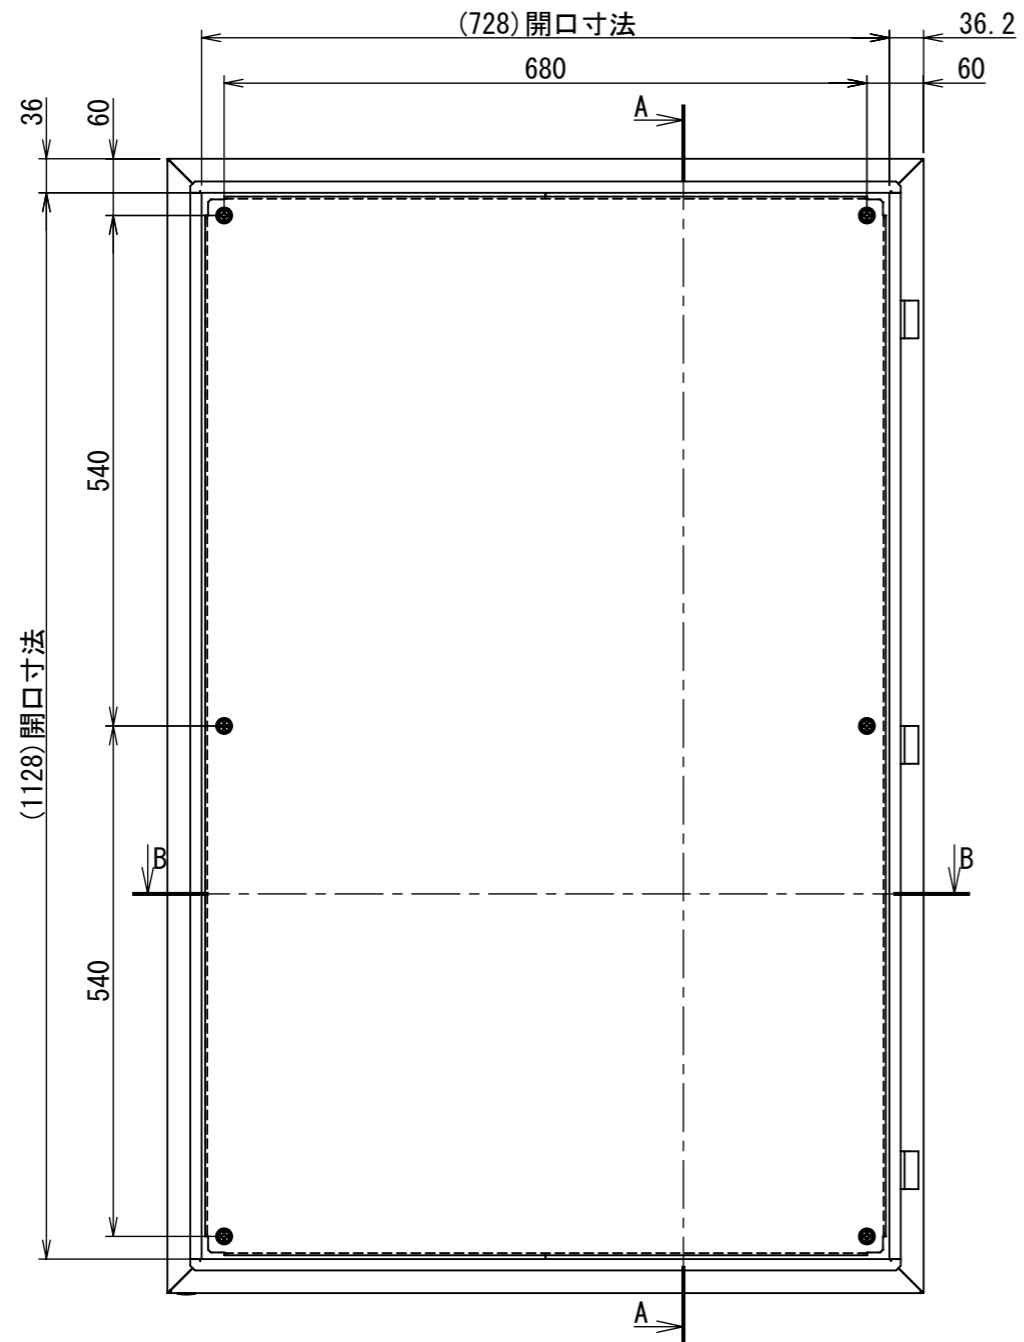

2022/01/17

A
B
C
D
E
F

A
B
C
D
E
F

1 2 3 4 5 6 7 8

1 2 3 4 5 6 7 8

2022/01/17

断面図 A-A

DETAIL C
SCALE 1 : 2

DETAIL AE
SCALE 1 : 2

DETAIL D
SCALE 1 : 2

DETAIL AF
SCALE 1 : 2

Note :
材質 別途記載
塗装 5Y7/1. 半ツヤ(標準色)

断面図 B-B

Designed by Yokogawa	Checked by -	Approved by - date -	Filename FWS0000A00	Date 21/10/27	Scale 1:8
エス・ディ・エス株式会社			制御BOX/FW25-812S		
			FWS0000A00	Edition A	Sheet 2/2