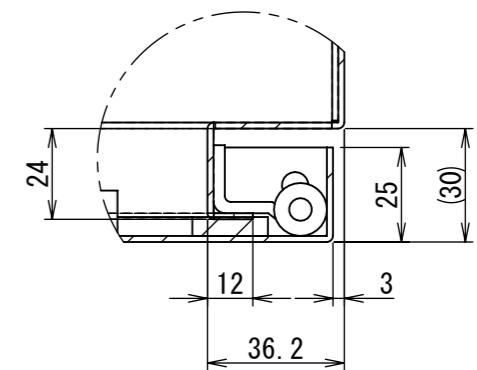

2022/01/17

A
B
C
D
E
F

A
B
C
D
E
F

1 2 3 4 5 6 7 8

1 2 3 4 5 6 7 8

2022/01/17

断面図 A-A

DETAIL C
SCALE 1 : 2

DETAIL AE
SCALE 1 : 2

DETAIL D
SCALE 1 : 2

DETAIL AF
SCALE 1 : 2

Note :
材質 別途記載
塗装 5Y7/1. 半ツヤ(標準色)

断面図 B-B

Designed by Yokogawa	Checked by -	Approved by - date -	Filename FWS0000A00	Date 21/10/27	Scale 1:8
エス・ディ・エス株式会社			制御BOX/FW25-812S		
			FWS0000A00	Edition A	Sheet 2/2