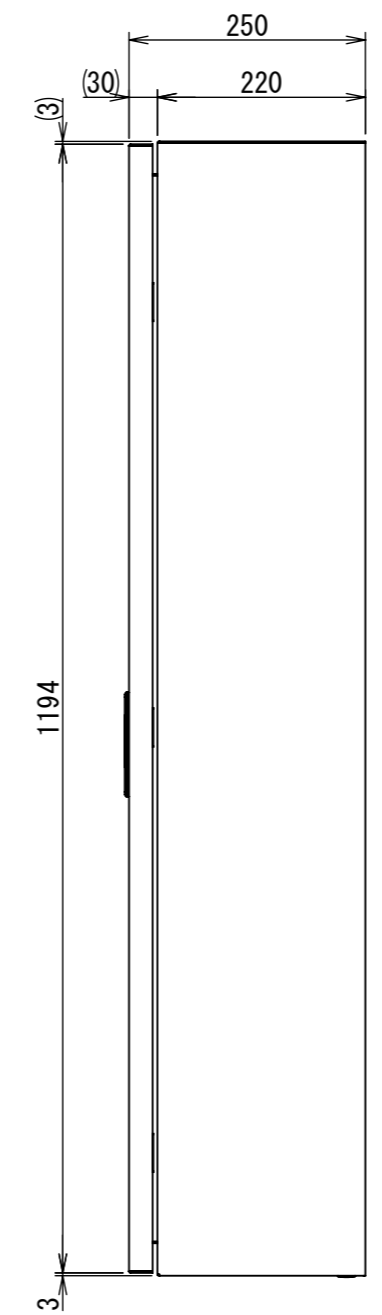

REV.	DESCRIPTION	DATE	APPL.
A	新規作成	21/10/27	

Note :
 材質 別途記載
 塗装 5Y7/1. 半ツヤ(標準色)

Designed by Yokogawa	Checked by -	Approved by - date -	Filename FWS0000A00	Date 21/10/27	Scale 1:8
エス・ディ・エス株式会社			制御BOX/FW25-812S		
			FWS0000A00	Edition A	Sheet 1/2

2022/01/17

A
B
C
D
E
F

A
B
C
D
E
F

1 2 3 4 5 6 7 8

1 2 3 4 5 6 7 8

2022/01/17

断面図 A-A

DETAIL C
SCALE 1 : 2

DETAIL AE
SCALE 1 : 2

DETAIL D
SCALE 1 : 2

DETAIL AF
SCALE 1 : 2

Note :
材質 別途記載
塗装 5Y7/1. 半ツヤ(標準色)

断面図 B-B

Designed by Yokogawa	Checked by -	Approved by - date -	Filename FWS0000A00	Date 21/10/27	Scale 1:8
エス・ディ・エス株式会社			制御BOX/FW25-812S		
			FWS0000A00	Edition A	Sheet 2/2