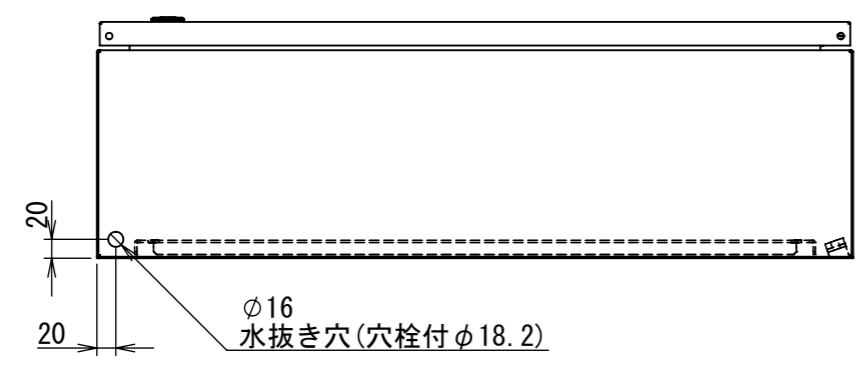

REV.	DESCRIPTION	DATE	APPL.
A	新規作成	21/10/27	

Note :
 材質 別途記載
 塗装 5Y7/1. 半ツヤ(標準色)

Designed by Yokogawa	Checked by -	Approved by - date -	Filename FWS0000A00	Date 21/10/27	Scale 1:8
エス・ディ・エス株式会社			制御BOX/FW25-812S		
			FWS0000A00	Edition A	Sheet 1/2