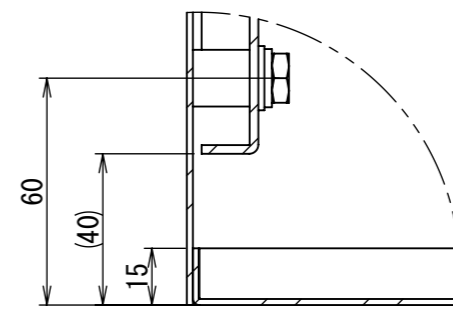

2022/01/17

A
B
C
D
E
F

A
B
C
D
E
F

1 2 3 4 5 6 7 8

1 2 3 4 5 6 7 8

2022/01/17

断面図 A-A

DETAIL C
SCALE 1 : 2

DETAIL AE
SCALE 1 : 2

DETAIL D
SCALE 1 : 2

DETAIL AF
SCALE 1 : 2

Note :
材質 別途記載
塗装 5Y7/1. 半ツヤ(標準色)

断面図 B-B

Designed by Yokogawa	Checked by -	Approved by - date -	Filename FWS0000A00	Date 21/10/27	Scale 1:8
エス・ディ・エス株式会社			制御BOX/FW25-812S		
			FWS0000A00	Edition A	Sheet 2/2