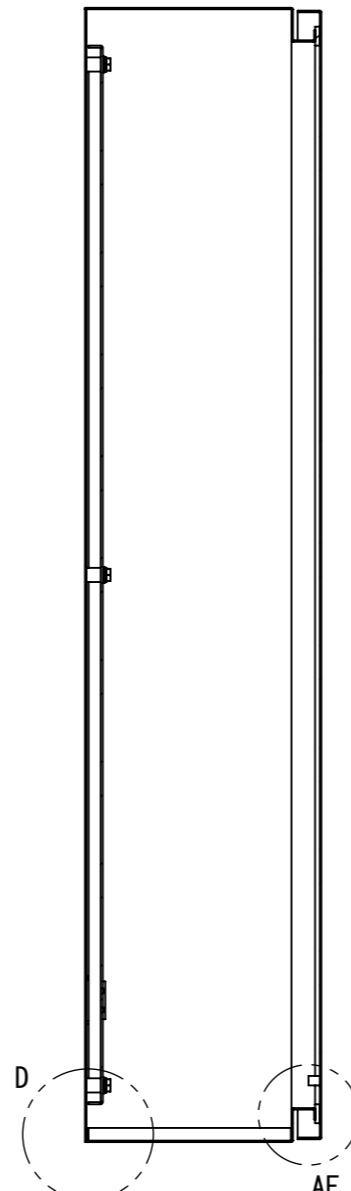

REV.	DESCRIPTION	DATE	APPL.
A	新規作成	21/10/27	

Note :
 材質 別途記載
 塗装 5Y7/1. 半ツヤ(標準色)

Designed by Yokogawa	Checked by -	Approved by - date -	Filename FWS0000A00	Date 21/10/27	Scale 1:8
エス・ディ・エス株式会社			制御BOX/FW25-812S		
			FWS0000A00	Edition A	Sheet 1/2

2022/01/17

A
B
C
D
E
F

A
B
C
D
E
F

1 2 3 4 5 6 7 8

1 2 3 4 5 6 7 8

2022/01/17

断面図 A-A

DETAIL C
SCALE 1 : 2

DETAIL AE
SCALE 1 : 2

DETAIL D
SCALE 1 : 2

DETAIL AF
SCALE 1 : 2

Note :
材質 別途記載
塗装 5Y7/1. 半ツヤ(標準色)

断面図 B-B

Designed by Yokogawa	Checked by -	Approved by - date -	Filename FWS0000A00	Date 21/10/27	Scale 1:8
エス・ディ・エス株式会社			制御BOX/FW25-812S		
			FWS0000A00	Edition A	Sheet 2/2