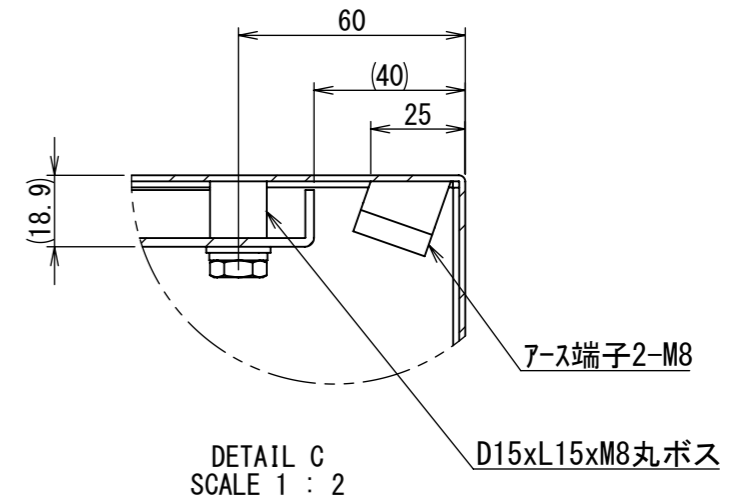

2022/01/17

A
B
C
D
E
F

A
B
C
D
E
F

1 2 3 4 5 6 7 8

1 2 3 4 5 6 7 8

2022/01/17

断面図 A-A

DETAIL C
SCALE 1 : 2

DETAIL AE
SCALE 1 : 2

DETAIL D
SCALE 1 : 2

DETAIL AF
SCALE 1 : 2

Note :
材質 別途記載
塗装 5Y7/1. 半ツヤ(標準色)

断面図 B-B

Designed by Yokogawa	Checked by -	Approved by - date -	Filename FWS0000A00	Date 21/10/27	Scale 1:8
エス・ディ・エス株式会社			制御BOX/FW25-812S		
			FWS0000A00	Edition A	Sheet 2/2