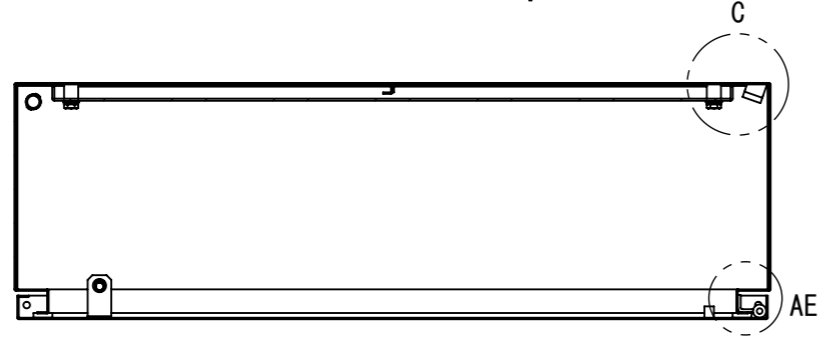

2022/01/17

A
B
C
D
E
F

A
B
C
D
E
F

1 2 3 4 5 6 7 8

1 2 3 4 5 6 7 8

2022/01/17

断面図 A-A

DETAIL C
SCALE 1 : 2

DETAIL AE
SCALE 1 : 2

DETAIL D
SCALE 1 : 2

DETAIL AF
SCALE 1 : 2

Note :
材質 別途記載
塗装 5Y7/1. 半ツヤ(標準色)

断面図 B-B

Designed by Yokogawa	Checked by -	Approved by - date -	Filename FWS0000A00	Date 21/10/27	Scale 1:8
エス・ディ・エス株式会社			制御BOX/FW25-812S		
			FWS0000A00	Edition A	Sheet 2/2