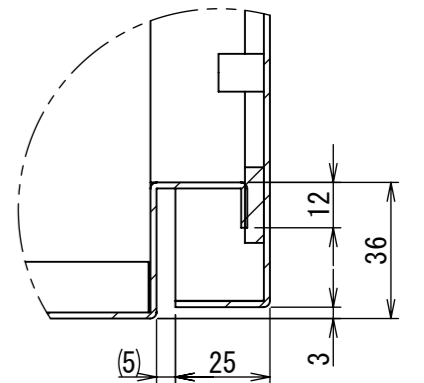

2022/01/17

A
B
C
D
E
F

A
B
C
D
E
F

1 2 3 4 5 6 7 8

1 2 3 4 5 6 7 8

2022/01/17

断面図 A-A

DETAIL C
SCALE 1 : 2

DETAIL AE
SCALE 1 : 2

DETAIL D
SCALE 1 : 2

DETAIL AF
SCALE 1 : 2

Note :
材質 別途記載
塗装 5Y7/1. 半ツヤ(標準色)

断面図 B-B

Designed by Yokogawa	Checked by -	Approved by - date -	Filename FWS0000A00	Date 21/10/27	Scale 1:8
エス・ディ・エス株式会社			制御BOX/FW25-812S		
			FWS0000A00	Edition A	Sheet 2/2