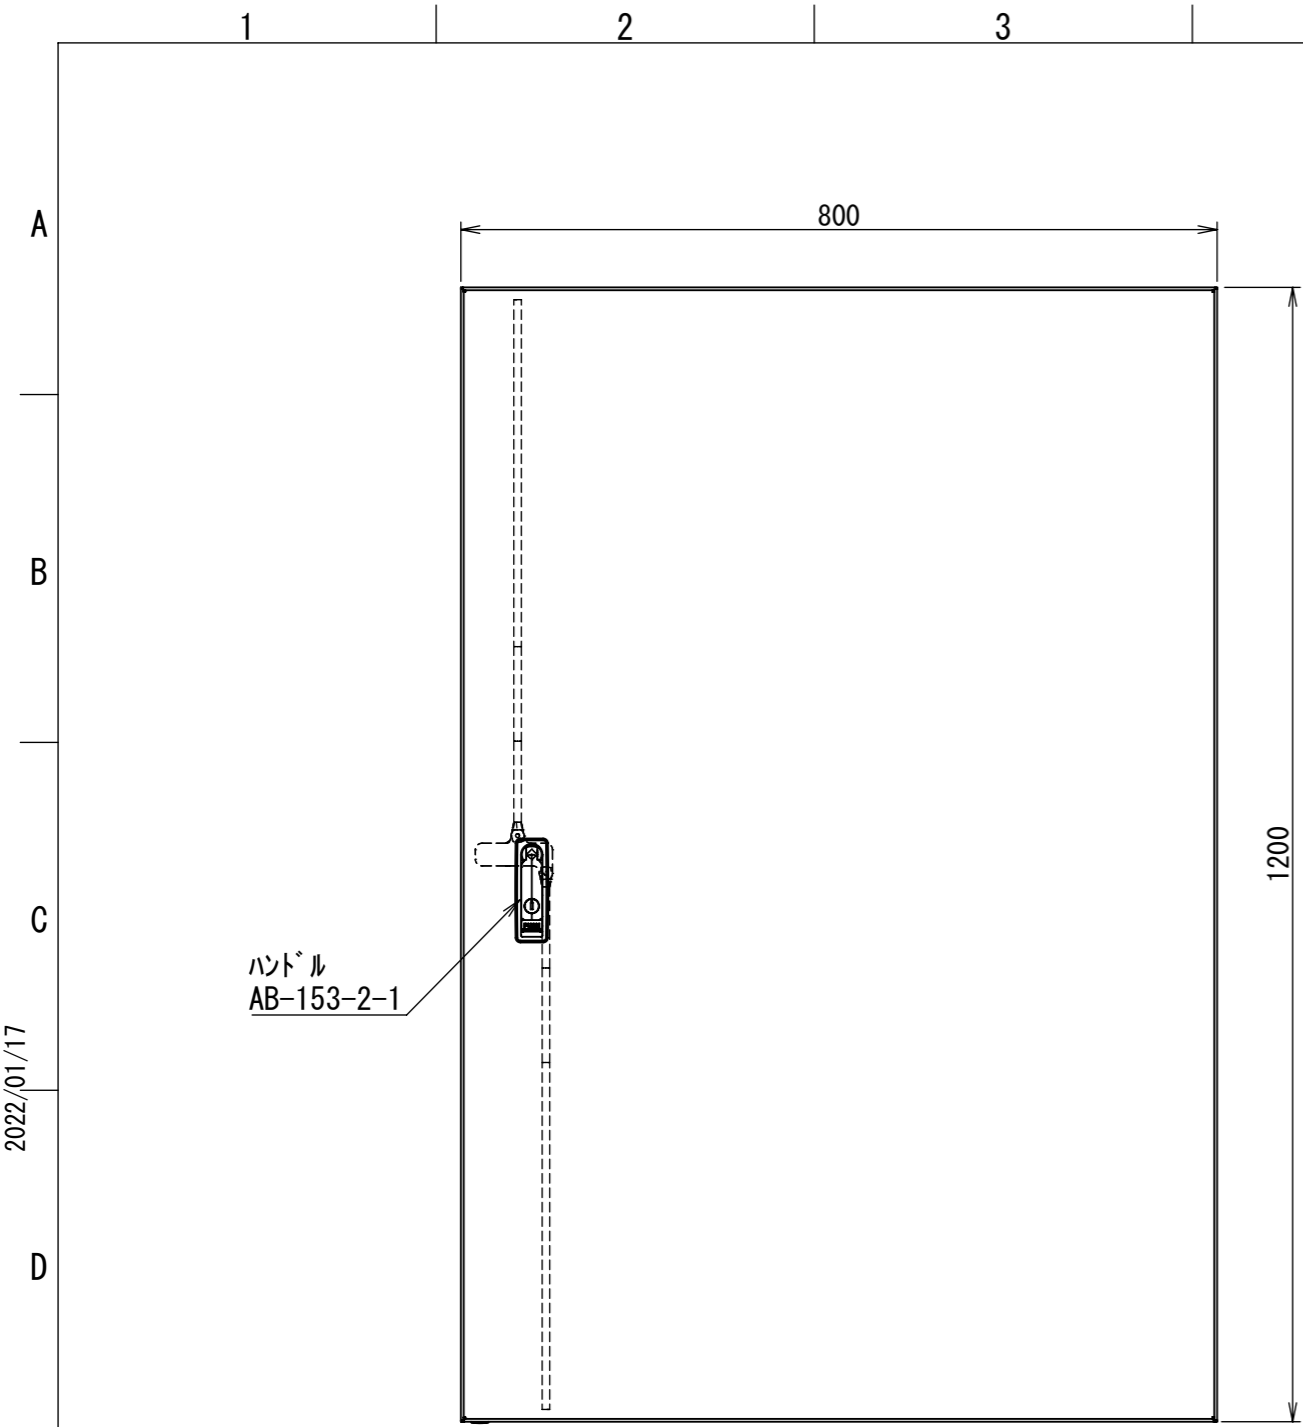

REV.	DESCRIPTION	DATE	APPL.
A	新規作成	21/10/27	

Note :
 材質 別途記載
 塗装 5Y7/1. 半ツヤ(標準色)

Designed by Yokogawa	Checked by -	Approved by - date -	Filename FWS0000A00	Date 21/10/27	Scale 1:8
エス・ディ・エス株式会社			制御BOX/FW25-812S		
			FWS0000A00	Edition A	Sheet 1/2

2022/01/17

A
B
C
D
E
F

A
B
C
D
E
F

1 2 3 4 5 6 7 8

1 2 3 4 5 6 7 8

2022/01/17

断面図 A-A

DETAIL C
SCALE 1 : 2

DETAIL AE
SCALE 1 : 2

DETAIL D
SCALE 1 : 2

DETAIL AF
SCALE 1 : 2

Note :
材質 別途記載
塗装 5Y7/1. 半ツヤ(標準色)

断面図 B-B

Designed by Yokogawa	Checked by -	Approved by - date -	Filename FWS0000A00	Date 21/10/27	Scale 1:8
エス・ディ・エス株式会社			制御BOX/FW25-812S		
			FWS0000A00	Edition A	Sheet 2/2