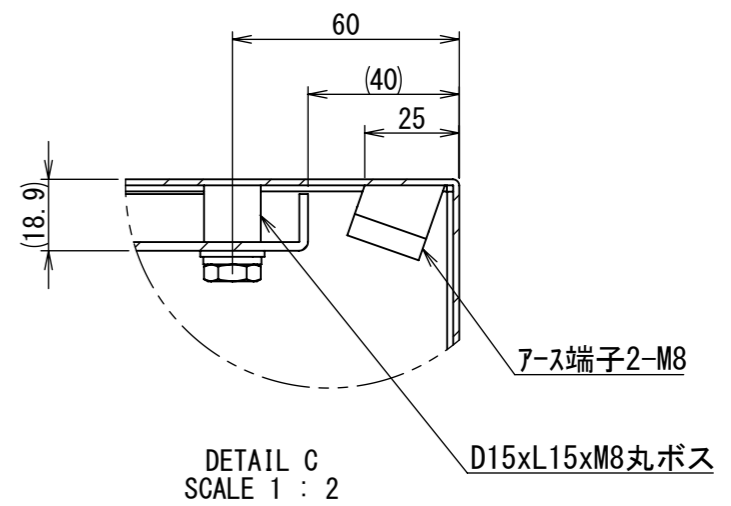

2022/01/17

Note :
材質 別途記載
塗装 5Y7/1. 半ツヤ(標準色)

Designed by Yokogawa	Checked by -	Approved by - date -	Filename FWS0000A00	Date 21/10/27	Scale 1:8
エス・ディ・エス株式会社			制御BOX/FW25-810S		
			FWS0000A00	Edition A	Sheet 2/2