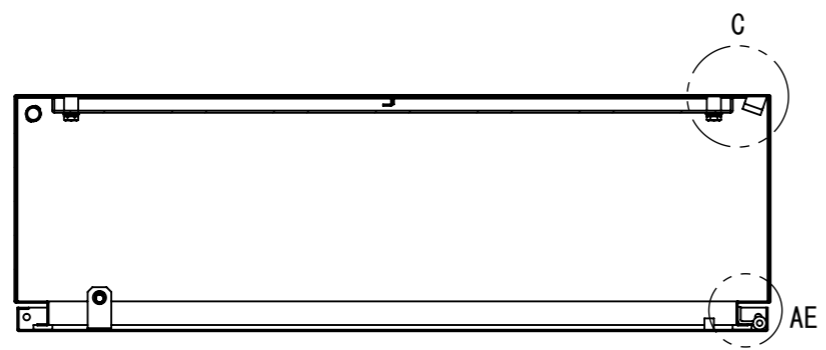

2022/01/17

Note :
材質 別途記載
塗装 5Y7/1. 半ツヤ(標準色)

Designed by Yokogawa	Checked by -	Approved by - date -	Filename FWS0000A00	Date 21/10/27	Scale 1:8
エス・ディ・エス株式会社			制御BOX/FW25-810S		
			FWS0000A00	Edition A	Sheet 2/2