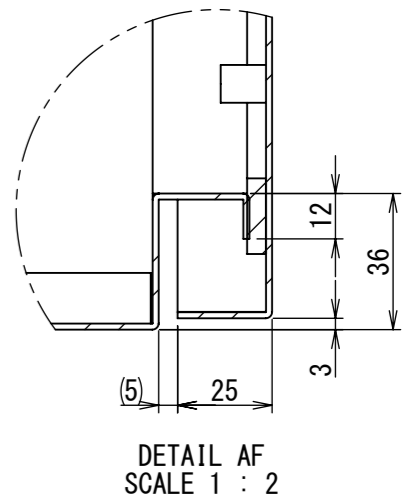

2022/01/17

Note :
材質 別途記載
塗装 5Y7/1. 半ツヤ(標準色)

Designed by Yokogawa	Checked by -	Approved by - date -	Filename FWS0000A00	Date 21/10/27	Scale 1:8
エス・ディ・エス株式会社			制御BOX/FW25-810S		
			FWS0000A00	Edition A	Sheet 2/2