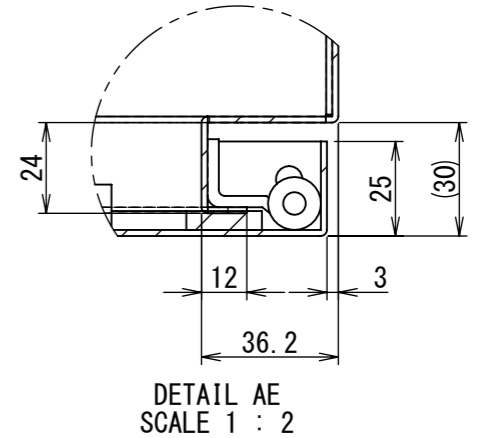

2022/01/17

Note :
材質 別途記載
塗装 5Y7/1. 半ツヤ(標準色)

Designed by Yokogawa	Checked by -	Approved by - date -	Filename FWS0000A00	Date 21/10/27	Scale 1:8
エス・ディ・エス株式会社			制御BOX/FW25-810S		
			FWS0000A00	Edition A	Sheet 2/2