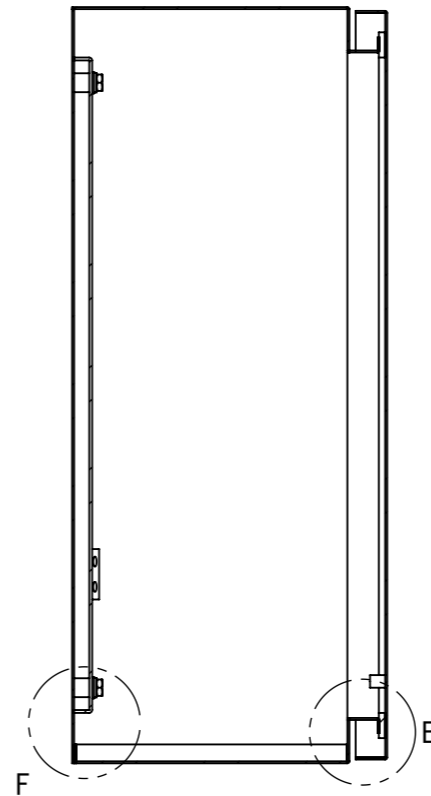

REV.	DESCRIPTION	DATE	APPVL.
A	新規作成	21/10/27	

Note :
材質 別途記載
塗装 5Y7/1 半ツヤ(標準色)

Designed by Yokogawa	Checked by -	Approved by - date -	Filename FWS000A00	Date 21/10/27	Scale 1:7
エス・ディ・エス株式会社			制御BOX/FW25-76S		
			FWS000A00	Edition A	Sheet 1/2

2022/01/14

A
B
C
D
E
F

A
B
C
D
E
F

2022/01/14

断面図 A-A

断面図 B-B

Note :
 材質 別途記載
 塗装 5Y7/1 半ツヤ(標準色)

Designed by Yokogawa	Checked by -	Approved by - date -	Filename FWS000A00	Date 21/10/27	Scale 1:6
エス・ディ・エス株式会社			制御BOX/FW25-76S		
			FWS000A00	Edition A	Sheet 2/2