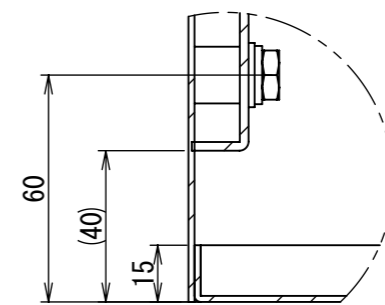

REV.	DESCRIPTION	DATE	APPVL.
A	新規作成	21/10/27	

Note :
材質 別途記載
塗装 5Y7/1 半ツヤ(標準色)

Designed by Yokogawa	Checked by -	Approved by - date -	Filename FWS000A00	Date 21/10/27	Scale 1:7
エス・ディ・エス株式会社			制御BOX/FW25-76S		
			FWS000A00	Edition A	Sheet 1/2

2022/01/14

A
B
C
D
E
F

A
B
C
D
E
F

2022/01/14

断面図 A-A

断面図 B-B

Note :
 材質 別途記載
 塗装 5Y7/1 半ツヤ(標準色)

Designed by Yokogawa	Checked by -	Approved by - date -	Filename FWS000A00	Date 21/10/27	Scale 1:6
エス・ディ・エス株式会社			制御BOX/FW25-76S		
			FWS000A00	Edition A	Sheet 2/2