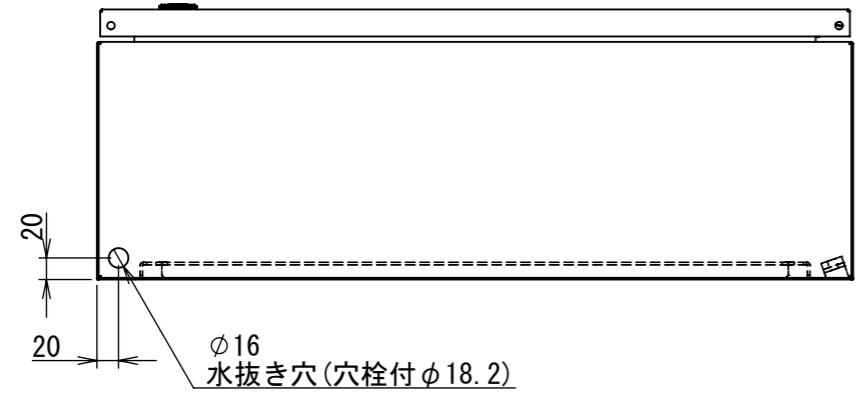

REV.	DESCRIPTION	DATE	APPVL.
A	新規作成	21/10/27	

Note :
材質 別途記載
塗装 5Y7/1 半ツヤ(標準色)

Designed by Yokogawa	Checked by -	Approved by - date -	Filename FWS000A00	Date 21/10/27	Scale 1:7
エス・ディ・エス株式会社			制御BOX/FW25-76S		
			FWS000A00	Edition A	Sheet 1/2

2022/01/14

A
B
C
D
E
F

A
B
C
D
E
F

2022/01/14

断面図 A-A

断面図 B-B

Note :
 材質 別途記載
 塗装 5Y7/1 半ツヤ(標準色)

Designed by Yokogawa	Checked by -	Approved by - date -	Filename FWS000A00	Date 21/10/27	Scale 1:6
エス・ディ・エス株式会社			制御BOX/FW25-76S		
			FWS000A00	Edition A	Sheet 2/2