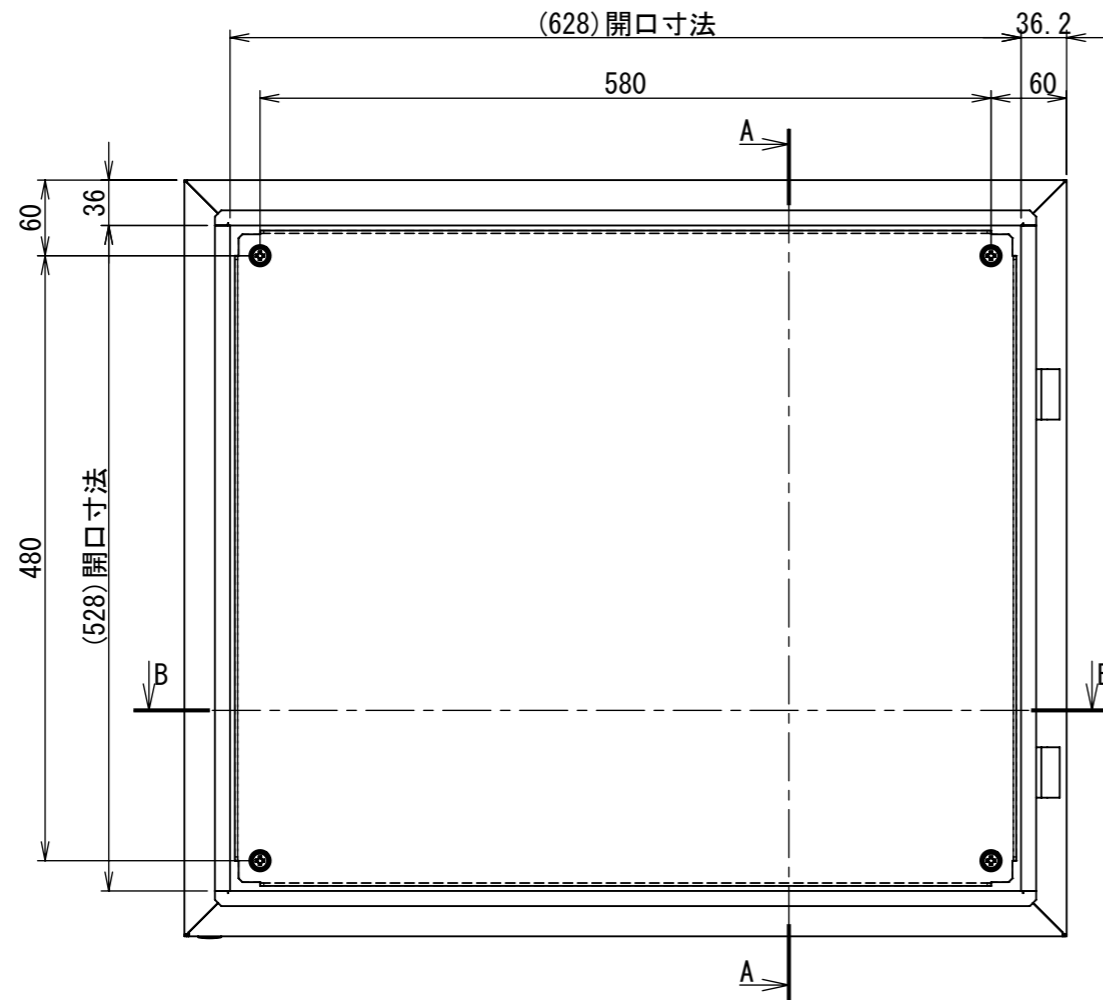

REV.	DESCRIPTION	DATE	APPVL.
A	新規作成	21/10/27	

Note :
材質 別途記載
塗装 5Y7/1 半ツヤ(標準色)

Designed by Yokogawa	Checked by -	Approved by - date -	Filename FWS000A00	Date 21/10/27	Scale 1:7
エス・ディ・エス株式会社			制御BOX/FW25-76S		
			FWS000A00	Edition A	Sheet 1/2

2022/01/14

A
B
C
D
E
F

A
B
C
D
E
F

2022/01/14

断面図 A-A

断面図 B-B

Note :
 材質 別途記載
 塗装 5Y7/1 半ツヤ(標準色)

Designed by Yokogawa	Checked by -	Approved by - date -	Filename FWS000A00	Date 21/10/27	Scale 1:6
エス・ディ・エス株式会社			制御BOX/FW25-76S		
			FWS000A00	Edition A	Sheet 2/2