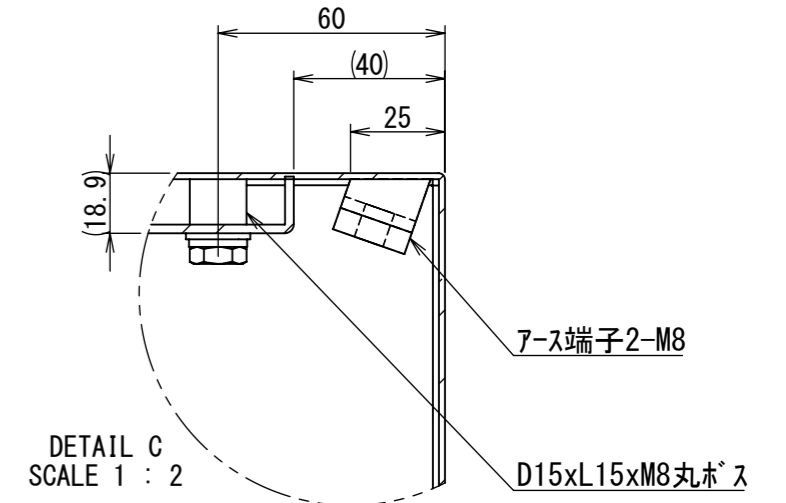

REV.	DESCRIPTION	DATE	APPVL.
A	新規作成	21/10/27	

Note :
材質 別途記載
塗装 5Y7/1 半ツヤ(標準色)

Designed by Yokogawa	Checked by -	Approved by - date -	Filename FWS000A00	Date 21/10/27	Scale 1:7
エス・ディ・エス株式会社			制御BOX/FW25-76S		
			FWS000A00	Edition A	Sheet 1/2

2022/01/14

A
B
C
D
E
F

A
B
C
D
E
F

2022/01/14

断面図 A-A

断面図 B-B

Note :
 材質 別途記載
 塗装 5Y7/1 半ツヤ(標準色)

Designed by Yokogawa	Checked by -	Approved by - date -	Filename FWS000A00	Date 21/10/27	Scale 1:6
エス・ディ・エス株式会社			制御BOX/FW25-76S		
			FWS000A00	Edition A	Sheet 2/2