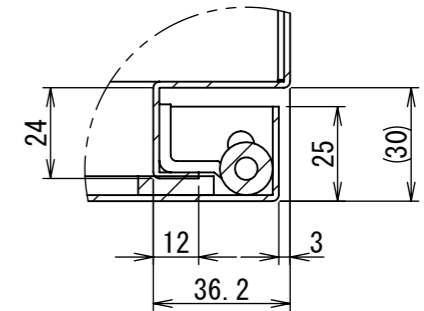

REV.	DESCRIPTION	DATE	APPVL.
A	新規作成	21/10/27	

Note :
材質 別途記載
塗装 5Y7/1 半ツヤ(標準色)

Designed by Yokogawa	Checked by -	Approved by - date -	Filename FWS000A00	Date 21/10/27	Scale 1:7
エス・ディ・エス株式会社			制御BOX/FW25-76S		
			FWS000A00	Edition A	Sheet 1/2

2022/01/14

A
B
C
D
E
F

A
B
C
D
E
F

2022/01/14

断面図 A-A

断面図 B-B

Note :
 材質 別途記載
 塗装 5Y7/1 半ツヤ(標準色)

Designed by Yokogawa	Checked by -	Approved by - date -	Filename FWS000A00	Date 21/10/27	Scale 1:6
エス・ディ・エス株式会社			制御BOX/FW25-76S		
			FWS000A00	Edition A	Sheet 2/2