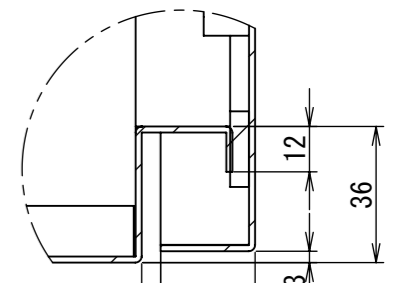

REV.	DESCRIPTION	DATE	APPVL.
A	新規作成	21/10/27	

Note :
材質 別途記載
塗装 5Y7/1 半ツヤ(標準色)

Designed by Yokogawa	Checked by -	Approved by - date -	Filename FWS000A00	Date 21/10/27	Scale 1:7
エス・ディ・エス株式会社			制御BOX/FW25-76S		
			FWS000A00	Edition A	Sheet 1/2

2022/01/14

A
B
C
D
E
F

A
B
C
D
E
F

2022/01/14

断面図 A-A

断面図 B-B

Note :
 材質 別途記載
 塗装 5Y7/1 半ツヤ(標準色)

Designed by Yokogawa	Checked by -	Approved by - date -	Filename FWS000A00	Date 21/10/27	Scale 1:6
エス・ディ・エス株式会社			制御BOX/FW25-76S		
			FWS000A00	Edition A	Sheet 2/2