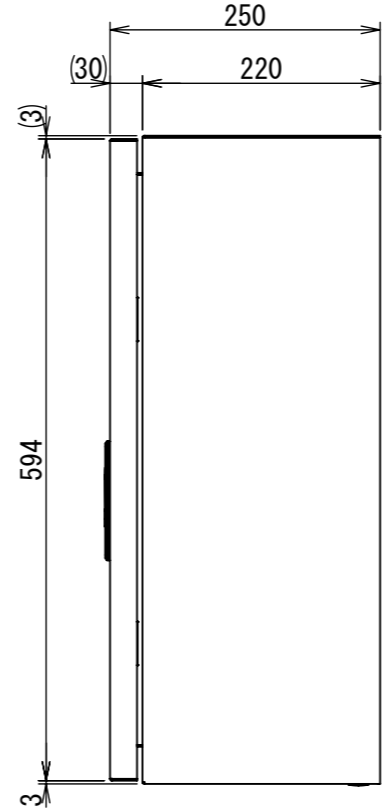

REV.	DESCRIPTION	DATE	APPVL.
A	新規作成	21/10/27	

Note :
材質 別途記載
塗装 5Y7/1 半ツヤ(標準色)

Designed by Yokogawa	Checked by -	Approved by - date -	Filename FWS000A00	Date 21/10/27	Scale 1:7
エス・ディ・エス株式会社			制御BOX/FW25-76S		
			FWS000A00	Edition A	Sheet 1/2

2022/01/14

A
B
C
D
E
F

A
B
C
D
E
F

2022/01/14

断面図 A-A

断面図 B-B

Note :
 材質 別途記載
 塗装 5Y7/1 半ツヤ(標準色)

Designed by Yokogawa	Checked by -	Approved by - date -	Filename FWS000A00	Date 21/10/27	Scale 1:6
エス・ディ・エス株式会社			制御BOX/FW25-76S		
			FWS000A00	Edition A	Sheet 2/2