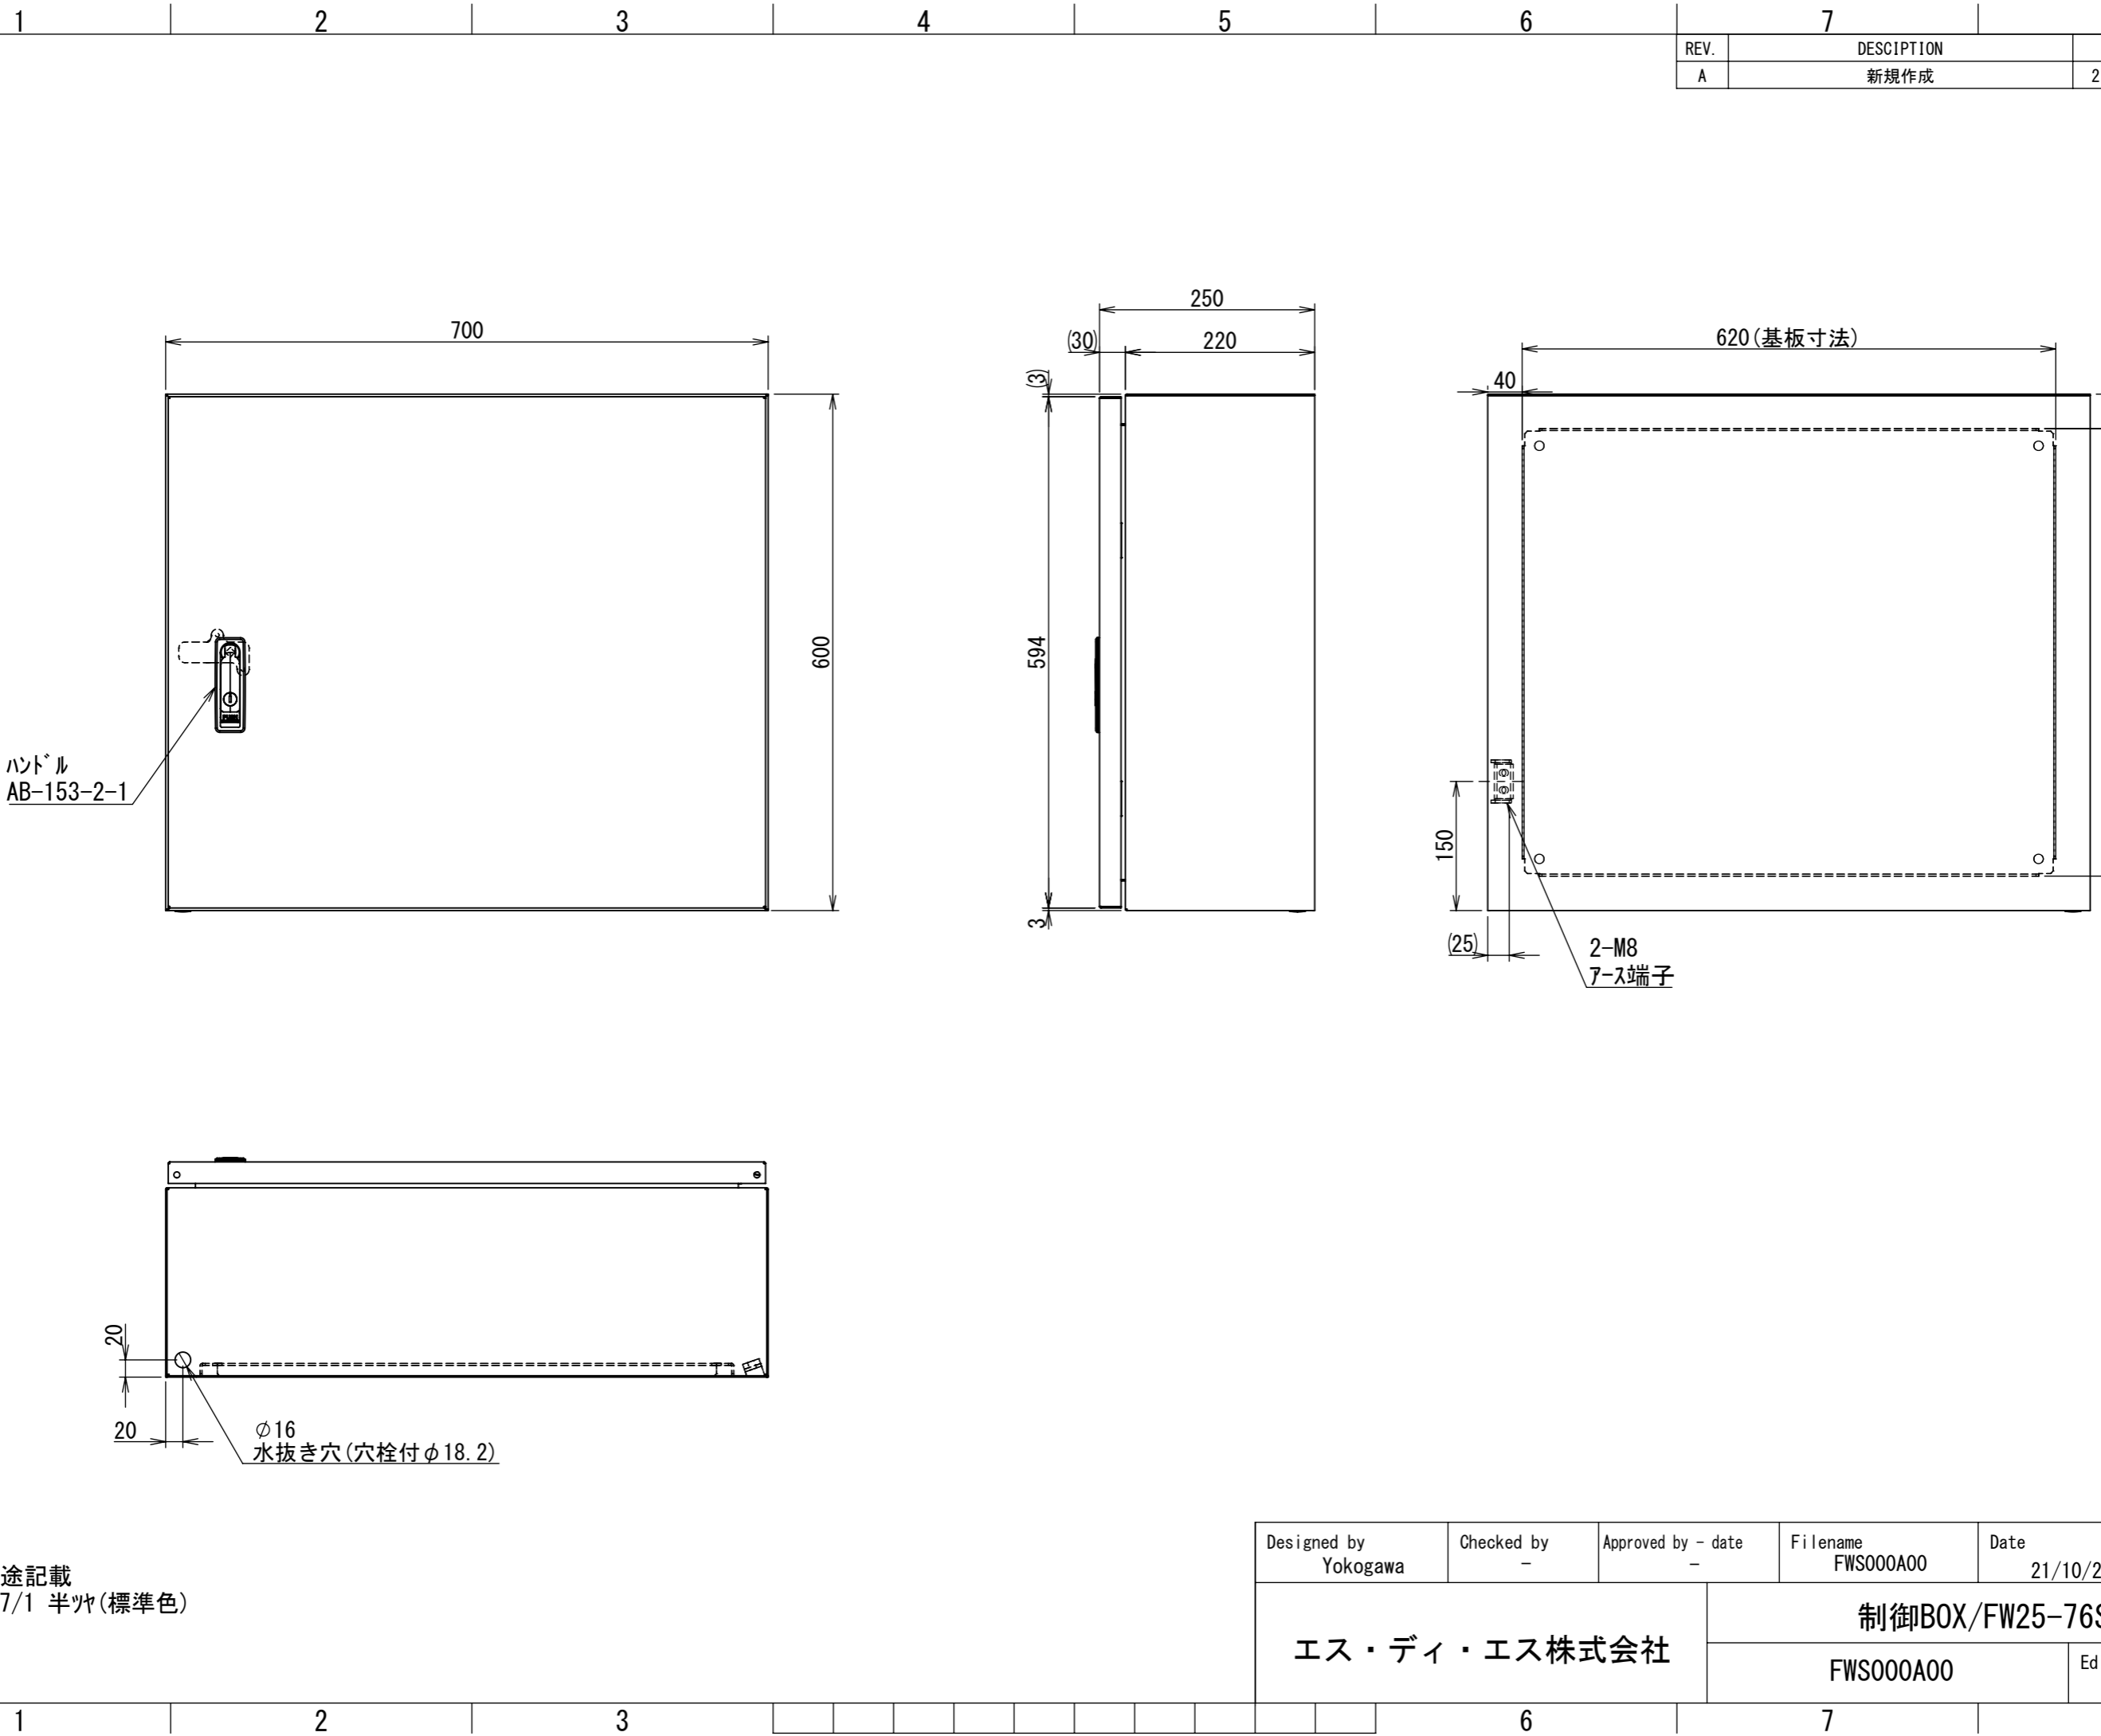

REV.	DESCRIPTION	DATE	APPVL.
A	新規作成	21/10/27	

Note :
材質 別途記載
塗装 5Y7/1 半ツヤ(標準色)

Designed by Yokogawa	Checked by -	Approved by - date -	Filename FWS000A00	Date 21/10/27	Scale 1:7
エス・ディ・エス株式会社			制御BOX/FW25-76S		
			FWS000A00	Edition A	Sheet 1/2

2022/01/14

A
B
C
D
E
F

A
B
C
D
E
F

2022/01/14

断面図 A-A

断面図 B-B

Note :
 材質 別途記載
 塗装 5Y7/1 半ツヤ(標準色)

Designed by Yokogawa	Checked by -	Approved by - date -	Filename FWS000A00	Date 21/10/27	Scale 1:6
エス・ディ・エス株式会社			制御BOX/FW25-76S		
			FWS000A00	Edition A	Sheet 2/2