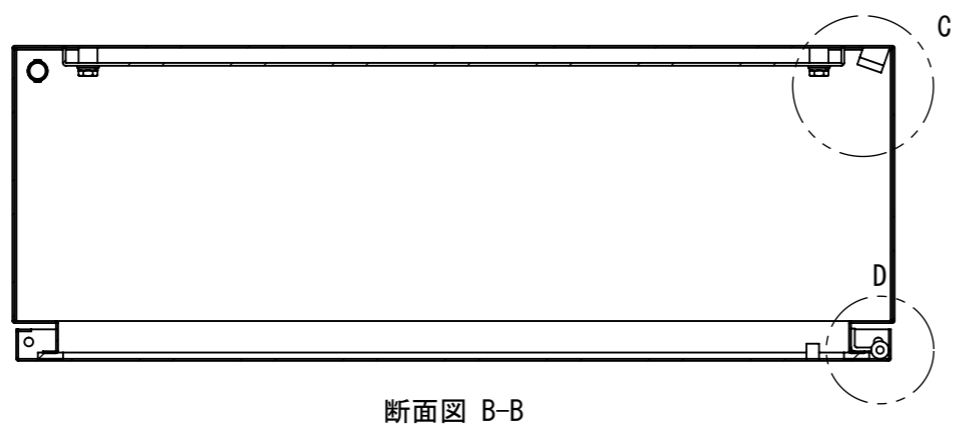

REV.	DESCRIPTION	DATE	APPVL.
A	新規作成	21/10/27	

Note :
材質 別途記載
塗装 5Y7/1 半ツヤ(標準色)

Designed by Yokogawa	Checked by -	Approved by - date -	Filename FWS000A00	Date 21/10/27	Scale 1:7
エス・ディ・エス株式会社			制御BOX/FW25-76S		
			FWS000A00	Edition A	Sheet 1/2

2022/01/14

A
B
C
D
E
F

A
B
C
D
E
F

2022/01/14

断面図 A-A

断面図 B-B

Note :
 材質 別途記載
 塗装 5Y7/1 半ツヤ(標準色)

Designed by Yokogawa	Checked by -	Approved by - date -	Filename FWS000A00	Date 21/10/27	Scale 1:6
エス・ディ・エス株式会社			制御BOX/FW25-76S		
			FWS000A00	Edition A	Sheet 2/2