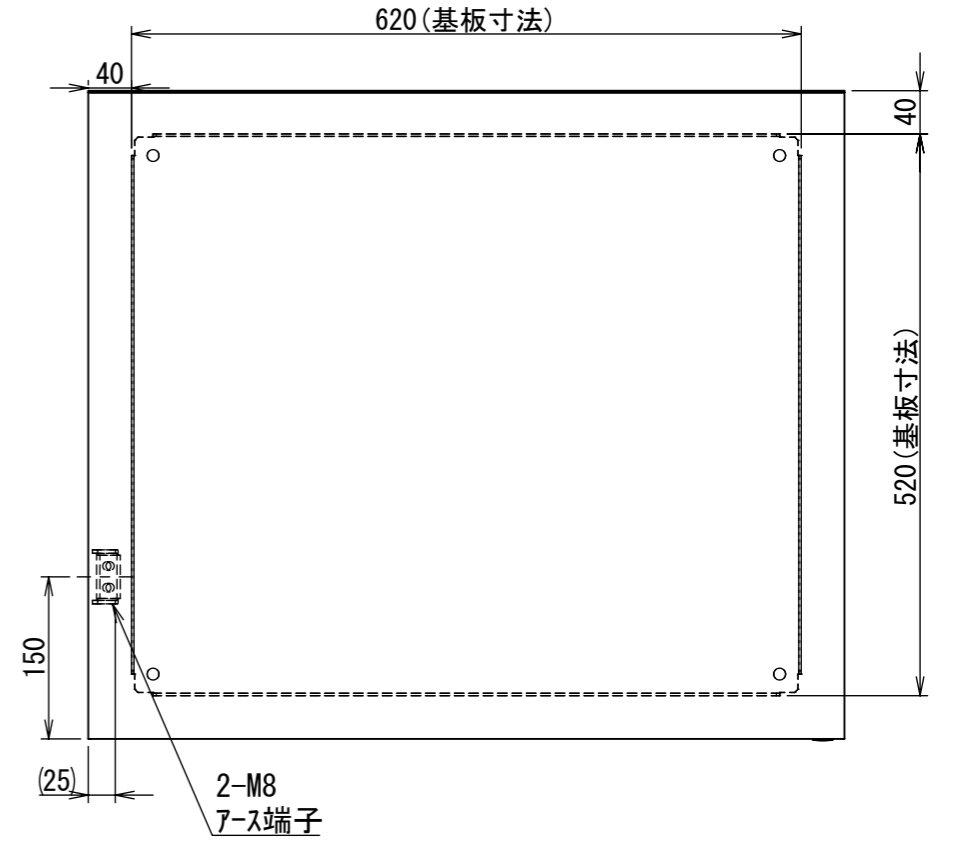

REV.	DESCRIPTION	DATE	APPVL.
A	新規作成	21/10/27	

Note :
材質 別途記載
塗装 5Y7/1 半ツヤ(標準色)

Designed by Yokogawa	Checked by -	Approved by - date -	Filename FWS000A00	Date 21/10/27	Scale 1:7
エス・ディ・エス株式会社			制御BOX/FW25-76S		
			FWS000A00	Edition A	Sheet 1/2

2022/01/14

A
B
C
D
E
F

A
B
C
D
E
F

2022/01/14

断面図 A-A

断面図 B-B

Note :
 材質 別途記載
 塗装 5Y7/1 半ツヤ(標準色)

Designed by Yokogawa	Checked by -	Approved by - date -	Filename FWS000A00	Date 21/10/27	Scale 1:6
エス・ディ・エス株式会社			制御BOX/FW25-76S		
			FWS000A00	Edition A	Sheet 2/2