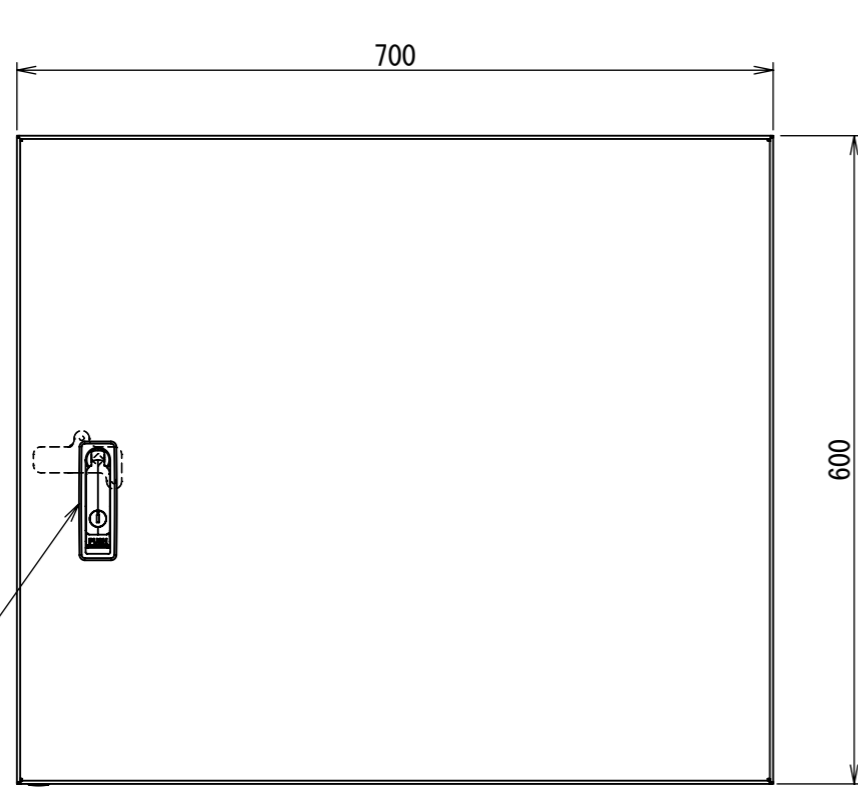

REV.	DESCRIPTION	DATE	APPVL.
A	新規作成	21/10/27	

Note :
材質 別途記載
塗装 5Y7/1 半ツヤ(標準色)

Designed by Yokogawa	Checked by -	Approved by - date -	Filename FWS000A00	Date 21/10/27	Scale 1:7
エス・ディ・エス株式会社			制御BOX/FW25-76S		
			FWS000A00	Edition A	Sheet 1/2

2022/01/14

A
B
C
D
E
F

A
B
C
D
E
F

2022/01/14

断面図 A-A

断面図 B-B

Note :
 材質 別途記載
 塗装 5Y7/1 半ツヤ(標準色)

Designed by Yokogawa	Checked by -	Approved by - date -	Filename FWS000A00	Date 21/10/27	Scale 1:6
エス・ディ・エス株式会社			制御BOX/FW25-76S		
			FWS000A00	Edition A	Sheet 2/2