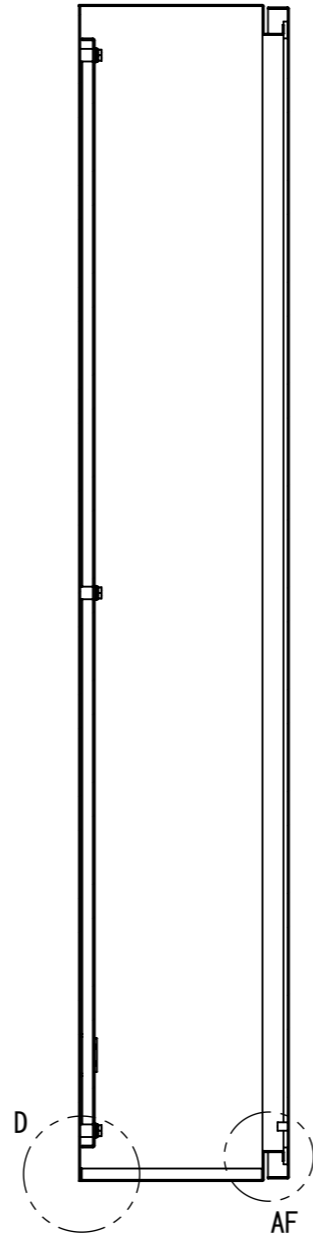

REV.	DESCRIPTION	DATE	APPVL.
A	新規作成	21/10/27	

2022/01/17

Note :
 材質 別途記載
 塗装 5Y7/1. 半ツヤ(標準色)

Designed by Yokogawa	Checked by -	Approved by - date -	Filename FWS0000A00	Date 21/10/27	Scale 1:9
エス・ディ・エス株式会社			制御BOX/FW25-714S		
			FWS0000A00	Edition A	Sheet 1/2

2022/01/17

A
B
C
D
E
F

1 2 3 4 5 6 7 8

断面図 A-A

断面図 B-B

DETAIL C
SCALE 1 : 2

DETAIL AE
SCALE 1 : 2

DETAIL D
SCALE 1 : 2

DETAIL AF
SCALE 1 : 2

Note :
材質 別途記載
塗装 5Y7/1. 半ツヤ(標準色)

Designed by Yokogawa	Checked by -	Approved by - date -	Filename FWS0000A00	Date 21/10/27	Scale 1:9
エス・ディ・エス株式会社			制御BOX/FW25-714S		
			FWS0000A00	Edition A	Sheet 2/2

1 2 3 4 5 6 7 8