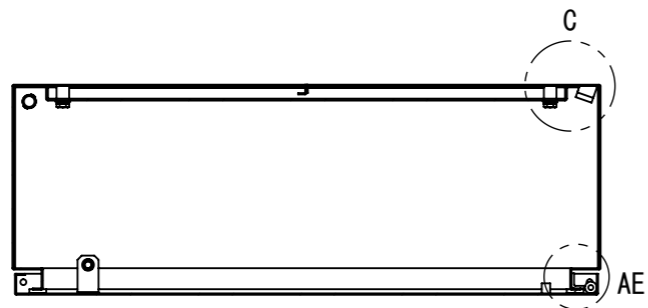

REV.	DESCRIPTION	DATE	APPVL.
A	新規作成	21/10/27	

2022/01/17

Note :
 材質 別途記載
 塗装 5Y7/1. 半ツヤ(標準色)

Designed by Yokogawa	Checked by -	Approved by - date -	Filename FWS0000A00	Date 21/10/27	Scale 1:9
エス・ディ・エス株式会社			制御BOX/FW25-714S		
			FWS0000A00	Edition A	Sheet 1/2

2022/01/17

A
B
C
D
E
F

1 2 3 4 5 6 7 8

断面図 A-A

断面図 B-B

DETAIL C
SCALE 1 : 2

DETAIL AE
SCALE 1 : 2

DETAIL D
SCALE 1 : 2