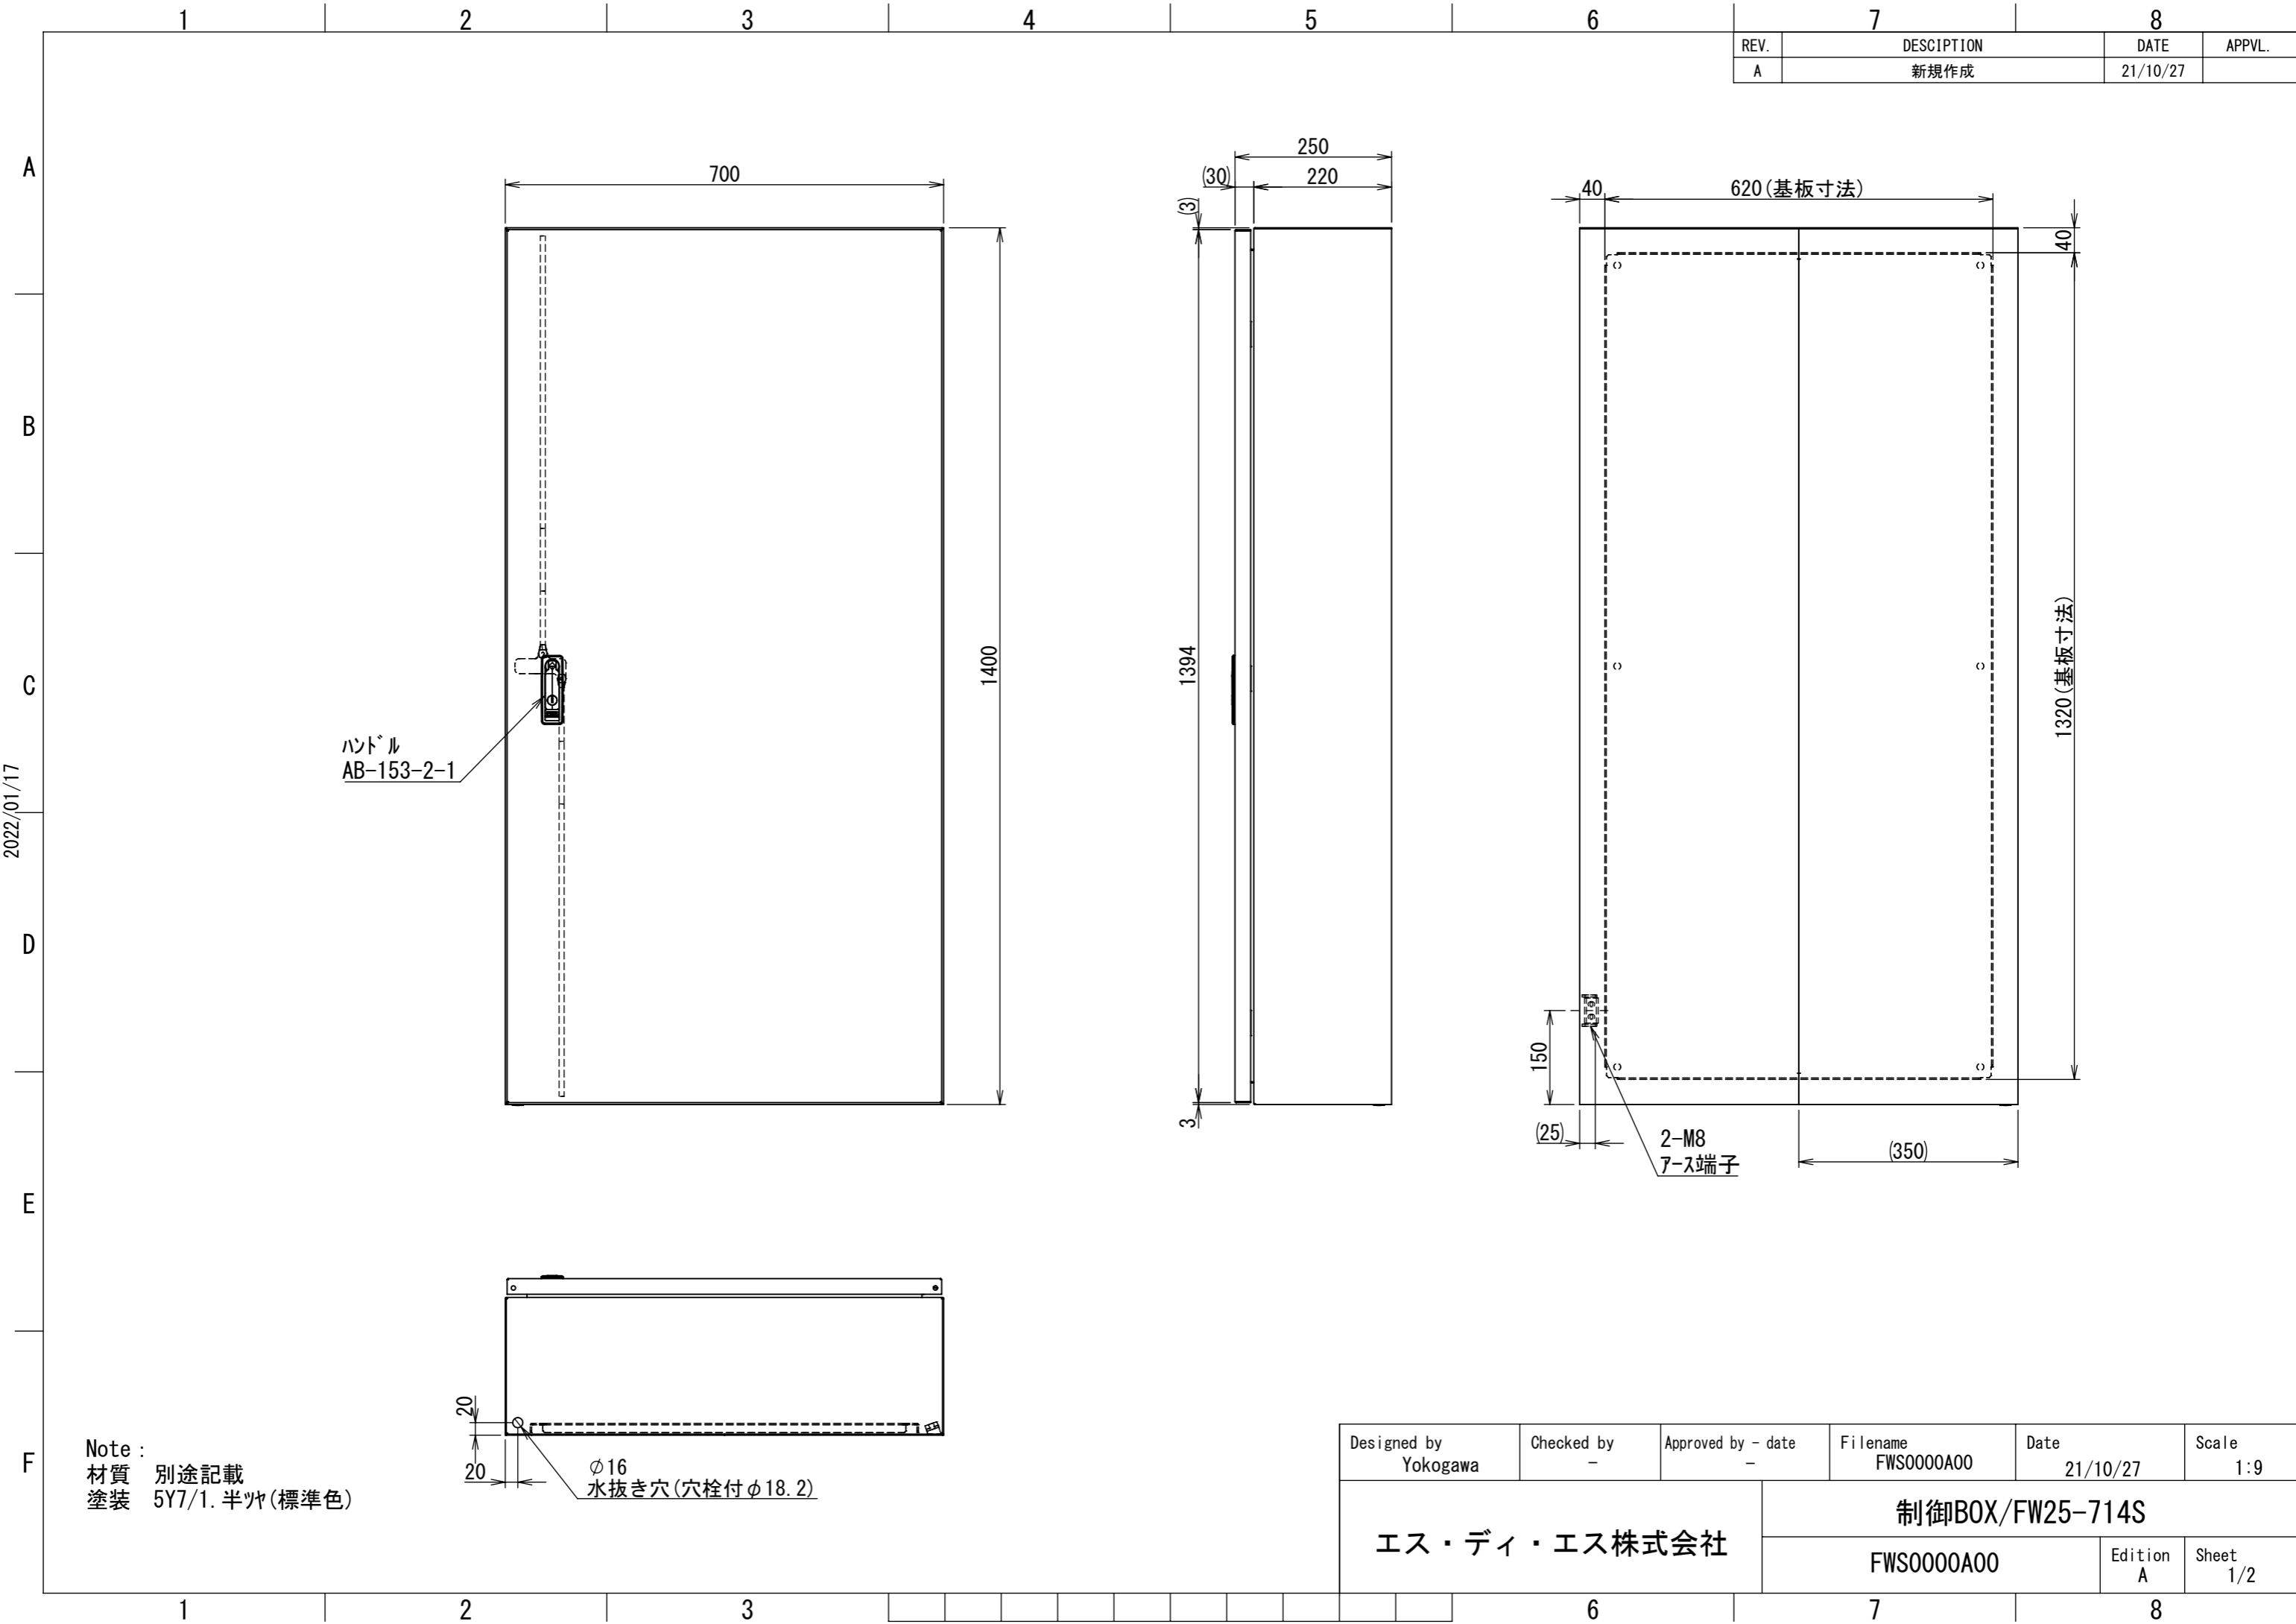

REV.	DESCRIPTION	DATE	APPVL.
A	新規作成	21/10/27	

2022/01/17

Note :
 材質 別途記載
 塗装 5Y7/1. 半ツヤ(標準色)

Designed by Yokogawa	Checked by -	Approved by - date -	Filename FWS0000A00	Date 21/10/27	Scale 1:9
エス・ディ・エス株式会社			制御BOX/FW25-714S		
			FWS0000A00	Edition A	Sheet 1/2

2022/01/17

A
B
C
D
E
F

1 2 3 4 5 6 7 8

断面図 A-A

断面図 B-B

DETAIL C
SCALE 1 : 2

DETAIL AE
SCALE 1 : 2

DETAIL D
SCALE 1 : 2

DETAIL AF
SCALE 1 : 2

Note :
材質 別途記載
塗装 5Y7/1. 半ツヤ(標準色)

Designed by Yokogawa	Checked by -	Approved by - date -	Filename FWS0000A00	Date 21/10/27	Scale 1:9
エス・ディ・エス株式会社			制御BOX/FW25-714S		
			FWS0000A00	Edition A	Sheet 2/2

1 2 3 4 5 6 7 8