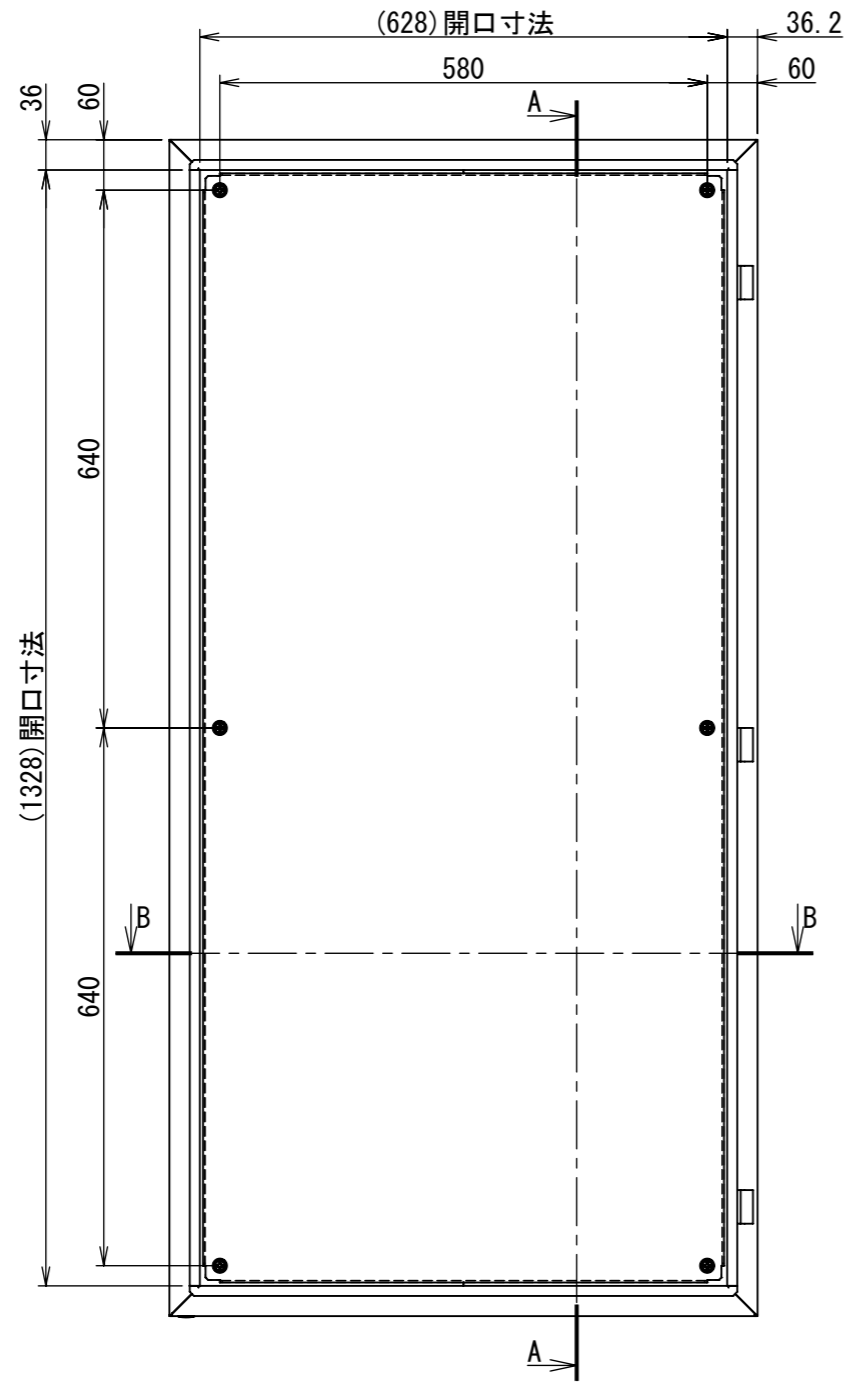

REV.	DESCRIPTION	DATE	APPVL.
A	新規作成	21/10/27	

2022/01/17

Note :
 材質 別途記載
 塗装 5Y7/1. 半ツヤ(標準色)

Designed by Yokogawa	Checked by -	Approved by - date -	Filename FWS0000A00	Date 21/10/27	Scale 1:9
エス・ディ・エス株式会社			制御BOX/FW25-714S		
			FWS0000A00	Edition A	Sheet 1/2

2022/01/17

A
B
C
D
E
F

1 2 3 4 5 6 7 8

断面図 A-A

断面図 B-B

DETAIL C
SCALE 1 : 2

DETAIL AE
SCALE 1 : 2

DETAIL D
SCALE 1 : 2

DETAIL AF
SCALE 1 : 2

Note :
材質 別途記載
塗装 5Y7/1. 半ツヤ(標準色)

Designed by Yokogawa	Checked by -	Approved by - date -	Filename FWS0000A00	Date 21/10/27	Scale 1:9
エス・ディ・エス株式会社			制御BOX/FW25-714S		
			FWS0000A00	Edition A	Sheet 2/2

1 2 3 4 5 6 7 8