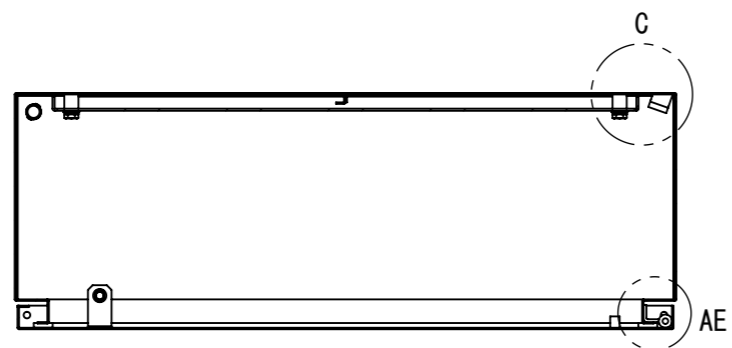

2022/01/17

Note :
材質 別途記載
塗装 5Y7/1. 半ツヤ(標準色)

Designed by Yokogawa	Checked by -	Approved by - date -	Filename FWS0000A00	Date 21/10/27	Scale 1:8
エス・ディ・エス株式会社			制御BOX/FW25-712S		
			FWS0000A00	Edition A	Sheet 2/2