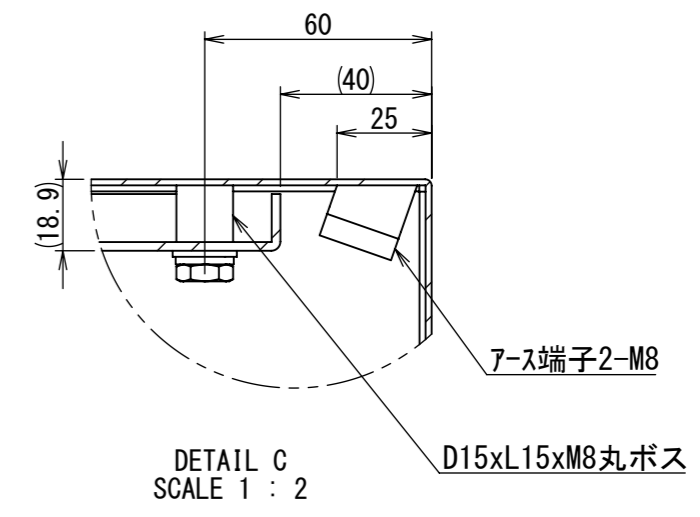

2022/01/17

Note :
材質 別途記載
塗装 5Y7/1. 半ツヤ(標準色)

Designed by Yokogawa	Checked by -	Approved by - date -	Filename FWS0000A00	Date 21/10/27	Scale 1:8
エス・ディ・エス株式会社			制御BOX/FW25-712S		
			FWS0000A00	Edition A	Sheet 2/2