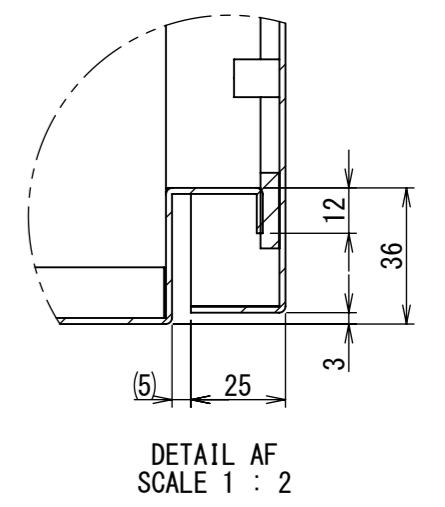

2022/01/17

Note :
材質 別途記載
塗装 5Y7/1. 半ツヤ(標準色)

Designed by Yokogawa	Checked by -	Approved by - date -	Filename FWS0000A00	Date 21/10/27	Scale 1:8
エス・ディ・エス株式会社			制御BOX/FW25-712S		
			FWS0000A00	Edition A	Sheet 2/2