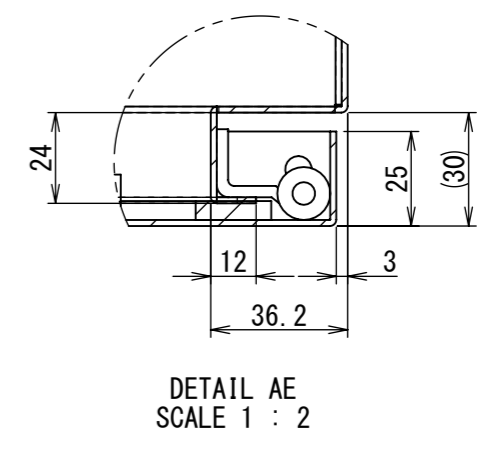

2022/01/17

Note :
材質 別途記載
塗装 5Y7/1. 半ツヤ(標準色)

Designed by Yokogawa	Checked by -	Approved by - date -	Filename FWS0000A00	Date 21/10/27	Scale 1:8
エス・ディ・エス株式会社			制御BOX/FW25-712S		
			FWS0000A00	Edition A	Sheet 2/2