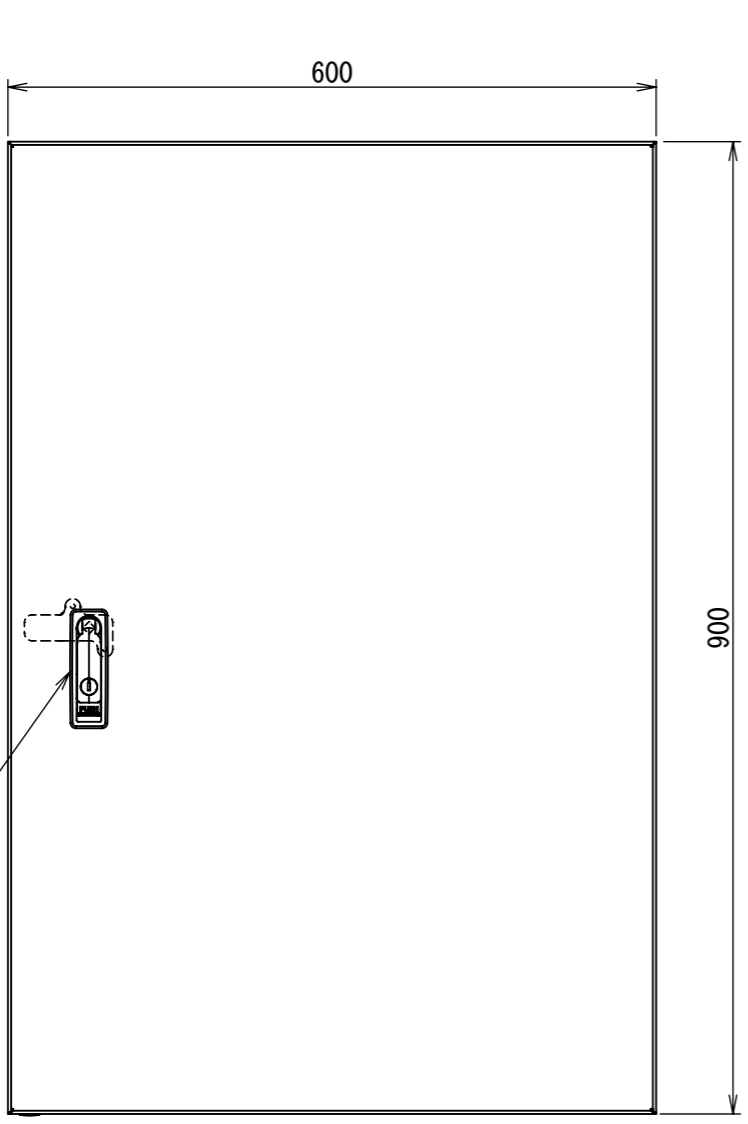

REV.	DESCRIPTION	DATE	APPVL.
A	新規作成	21/10/27	

2021/12/22

Note :
 材質 別途記載
 塗装 5Y7/1 半ツヤ(標準色)

Designed by Yokogawa	Checked by -	Approved by - date -	Filename FWS000A00	Date 21/10/27	Scale 1:7
エス・ディ・エス株式会社			制御BOX/FW25-69S		
			FWS000A00	Edition A	Sheet 1/2