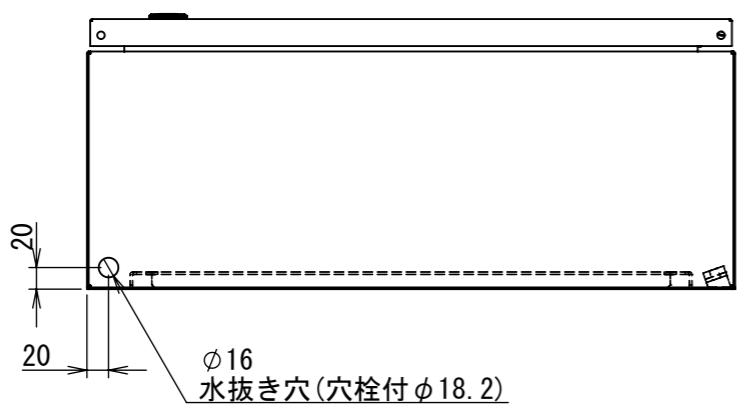

REV.	DESCRIPTION	DATE	APPVL.
A	新規作成	21/10/27	

2021/12/22

Note :
 材質 別途記載
 塗装 5Y7/1 半ツヤ(標準色)

Designed by Yokogawa	Checked by -	Approved by - date -	Filename FWS000A00	Date 21/10/27	Scale 1:7
エス・ディ・エス株式会社			制御BOX/FW25-69S		
			FWS000A00	Edition A	Sheet 1/2