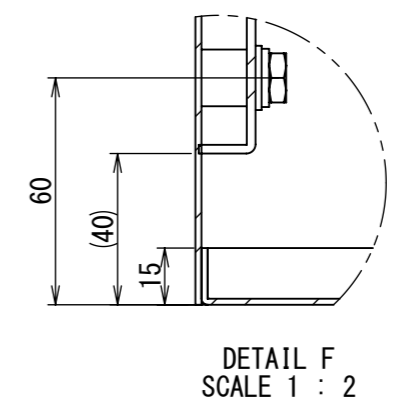

REV.	DESCRIPTION	DATE	APPL.
A	新規作成	21/10/27	

2021/12/22

Note :
 材質 別途記載
 塗装 5Y7/1 半ツヤ(標準色)

Designed by Yokogawa	Checked by -	Approved by - date -	Filename FWS000A00	Date 21/10/27	Scale 1:7
エス・ディ・エス株式会社			制御BOX/FW25-68S		
			FWS000A00	Edition A	Sheet 1/2

断面図 A-A

断面図 B-B

Note :
材質 別途記載
塗装 5Y7/1 半ツヤ(標準色)

Designed by Yokogawa	Checked by -	Approved by - date -	Filename FWS000A00	Date 21/10/27	Scale 1:6
エス・ディ・エス株式会社			制御BOX/FW25-68S		
			FWS000A00	Edition A	Sheet 2/2