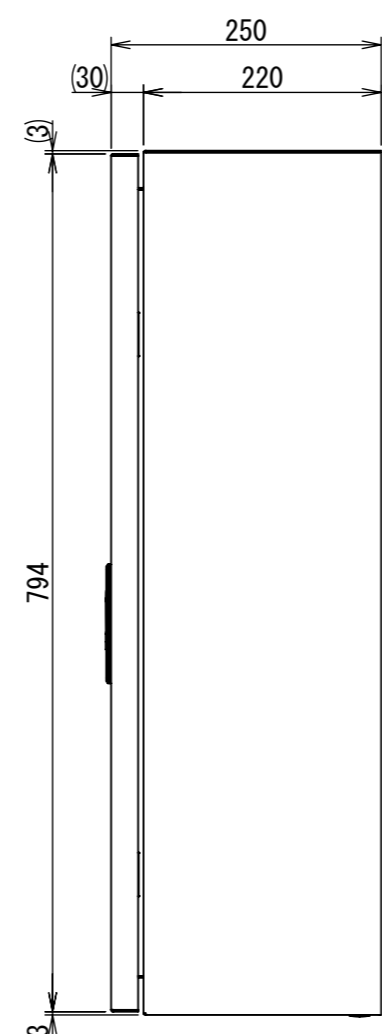

REV.	DESCRIPTION	DATE	APPL.
A	新規作成	21/10/27	

2021/12/22

Note :
 材質 別途記載
 塗装 5Y7/1 半ツヤ(標準色)

Designed by Yokogawa	Checked by -	Approved by - date -	Filename FWS000A00	Date 21/10/27	Scale 1:7
エス・ディ・エス株式会社			制御BOX/FW25-68S		
			FWS000A00	Edition A	Sheet 1/2

断面図 A-A

断面図 B-B

Note :
材質 別途記載
塗装 5Y7/1 半ツヤ(標準色)

Designed by Yokogawa	Checked by -	Approved by - date -	Filename FWS000A00	Date 21/10/27	Scale 1:6
エス・ディ・エス株式会社			制御BOX/FW25-68S		
			FWS000A00	Edition A	Sheet 2/2