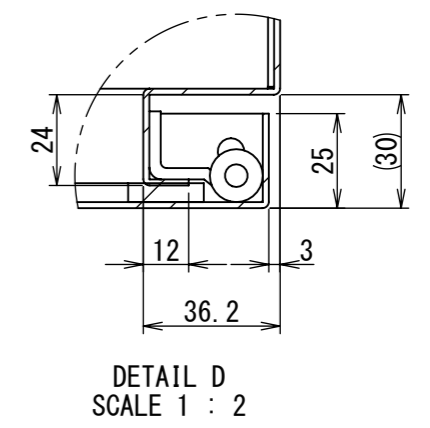

REV.	DESCRIPTION	DATE	APPL.
A	新規作成	21/10/27	

2021/12/22

Note :
 材質 別途記載
 塗装 5Y7/1 半ツヤ(標準色)

Designed by Yokogawa	Checked by -	Approved by - date -	Filename FWS000A00	Date 21/10/27	Scale 1:7
エス・ディ・エス株式会社			制御BOX/FW25-68S		
			FWS000A00	Edition A	Sheet 1/2

断面図 A-A

断面図 B-B

Note :
材質 別途記載
塗装 5Y7/1 半ツヤ(標準色)

Designed by Yokogawa	Checked by -	Approved by - date -	Filename FWS000A00	Date 21/10/27	Scale 1:6
エス・ディ・エス株式会社			制御BOX/FW25-68S		
			FWS000A00	Edition A	Sheet 2/2