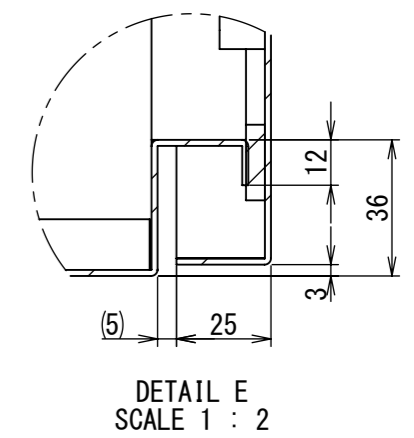

REV.	DESCRIPTION	DATE	APPL.
A	新規作成	21/10/27	

2021/12/22

Note :
 材質 別途記載
 塗装 5Y7/1 半ツヤ(標準色)

Designed by Yokogawa	Checked by -	Approved by - date -	Filename FWS000A00	Date 21/10/27	Scale 1:7
エス・ディ・エス株式会社			制御BOX/FW25-68S		
			FWS000A00	Edition A	Sheet 1/2

断面図 A-A

断面図 B-B

Note :
材質 別途記載
塗装 5Y7/1 半ツヤ(標準色)

Designed by Yokogawa	Checked by -	Approved by - date -	Filename FWS000A00	Date 21/10/27	Scale 1:6
エス・ディ・エス株式会社			制御BOX/FW25-68S		
			FWS000A00	Edition A	Sheet 2/2