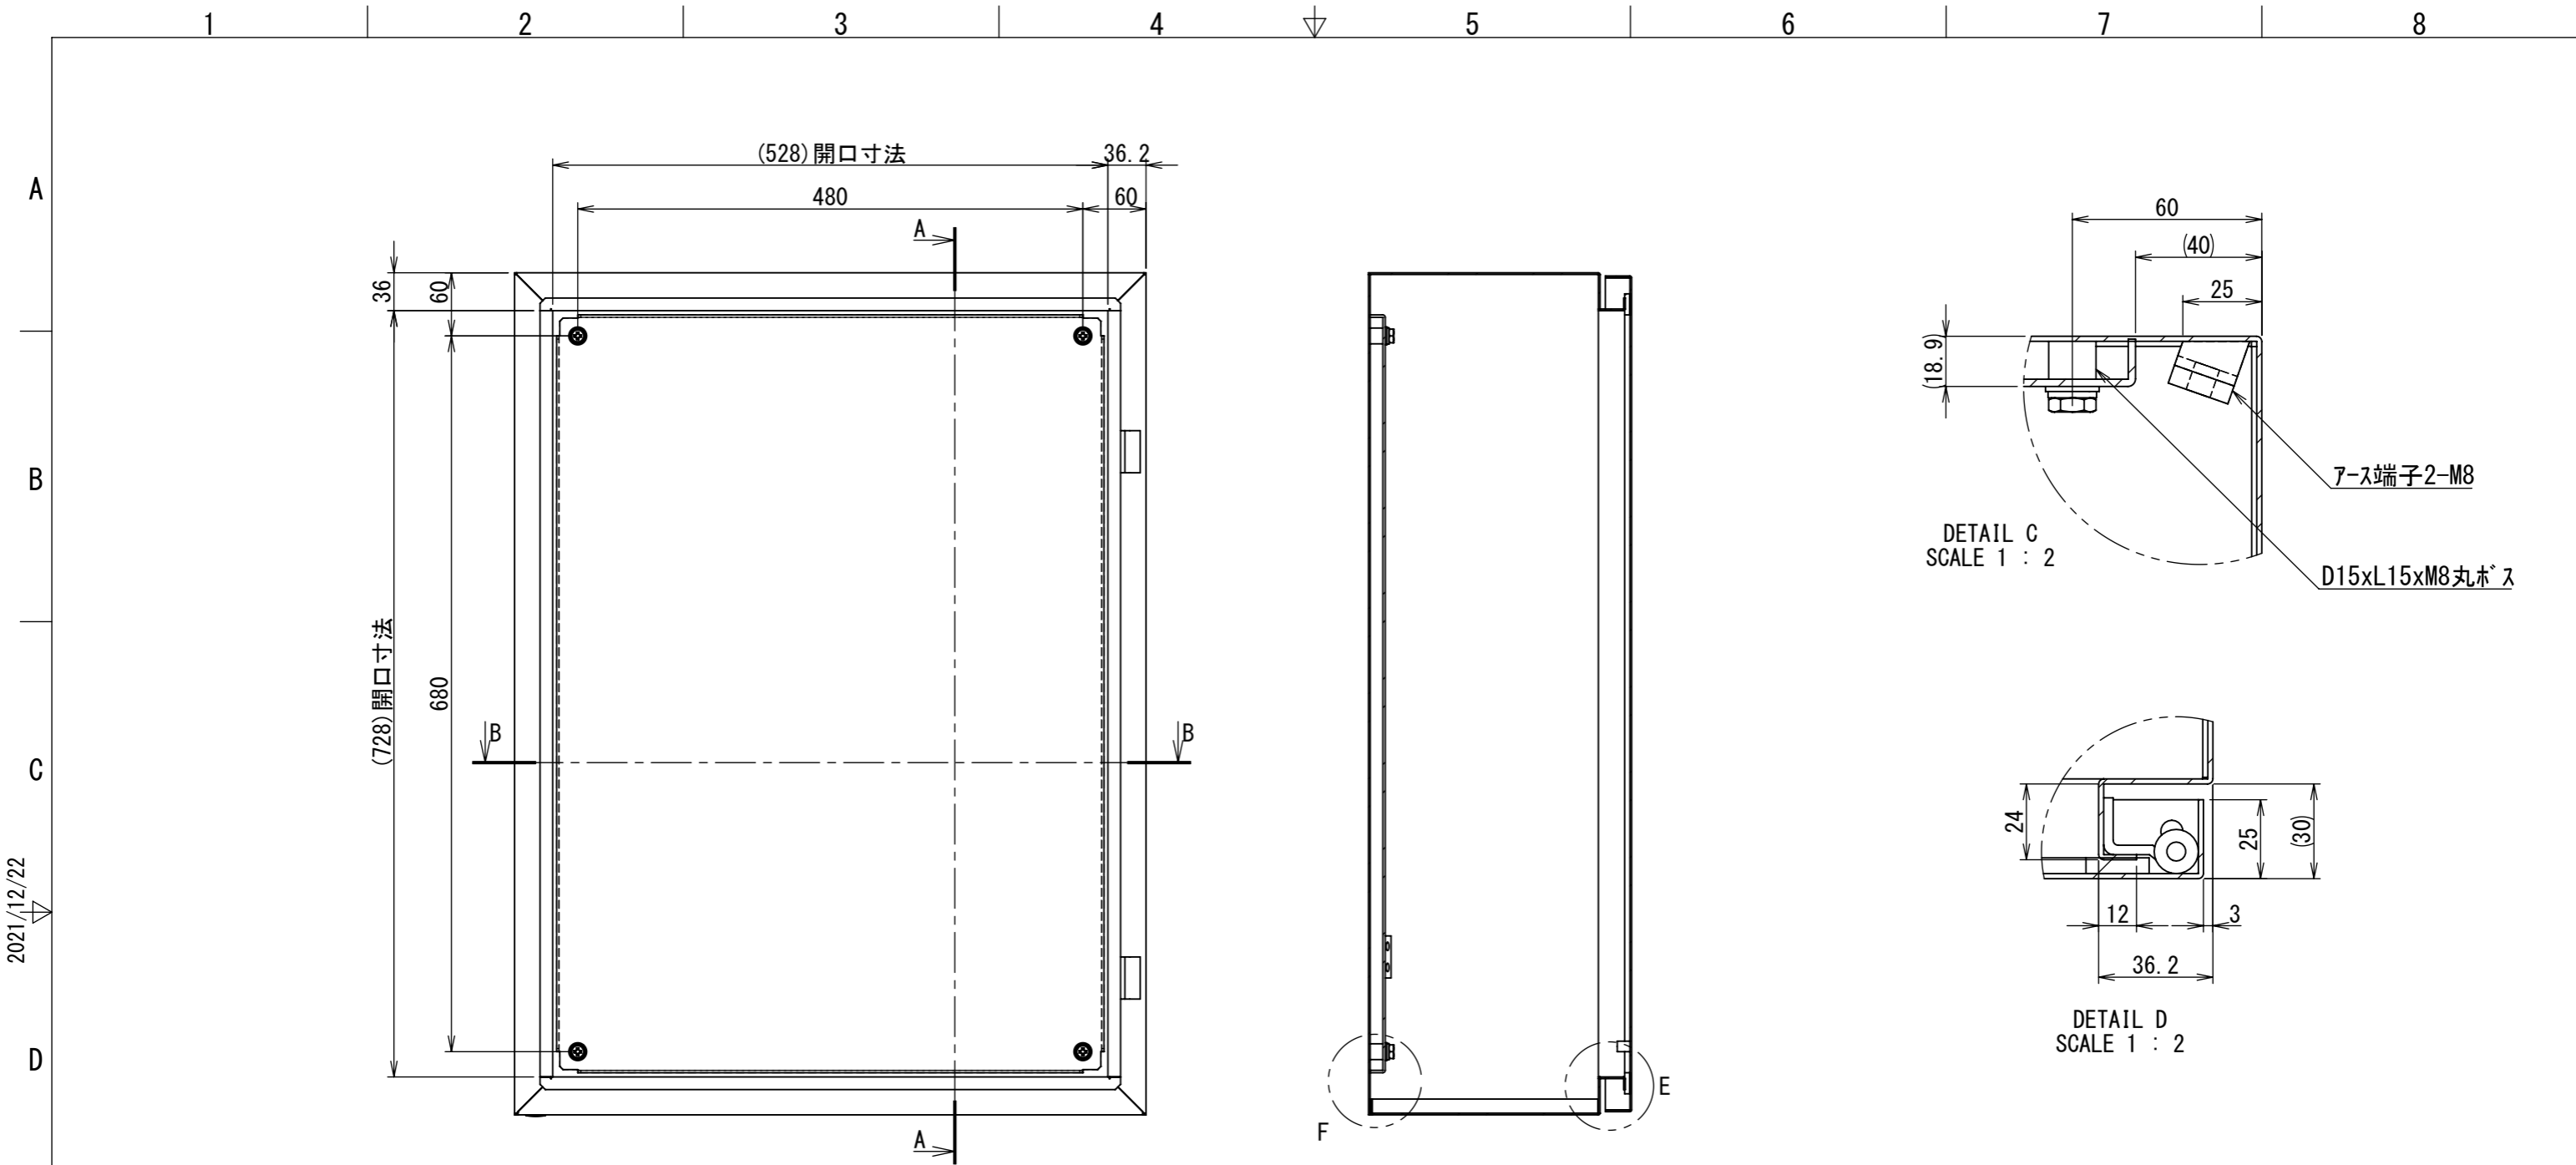

REV.	DESCRIPTION	DATE	APPL.
A	新規作成	21/10/27	

2021/12/22

Note :
 材質 別途記載
 塗装 5Y7/1 半ツヤ(標準色)

Designed by Yokogawa	Checked by -	Approved by - date -	Filename FWS000A00	Date 21/10/27	Scale 1:7
エス・ディ・エス株式会社			制御BOX/FW25-68S		
			FWS000A00	Edition A	Sheet 1/2

断面図 A-A

断面図 B-B

Note :
材質 別途記載
塗装 5Y7/1 半ツヤ(標準色)

Designed by Yokogawa	Checked by -	Approved by - date -	Filename FWS000A00	Date 21/10/27	Scale 1:6
エス・ディ・エス株式会社			制御BOX/FW25-68S		
			FWS000A00	Edition A	Sheet 2/2