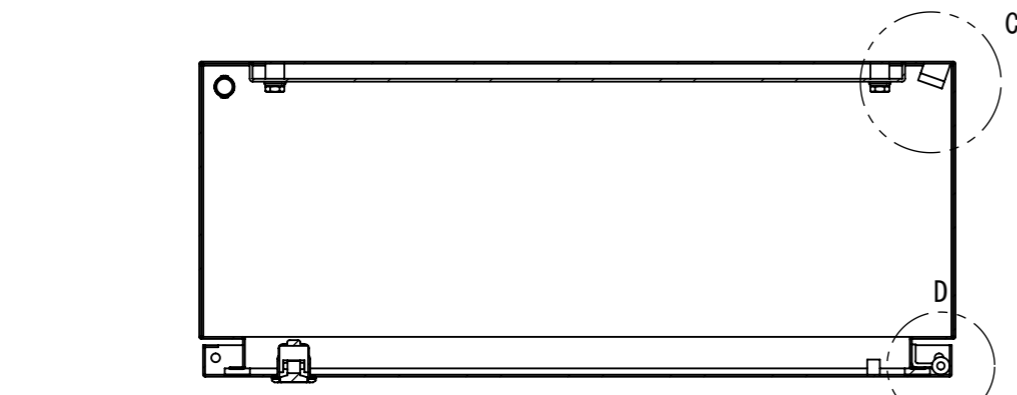

REV.	DESCRIPTION	DATE	APPL.
A	新規作成	21/10/27	

2021/12/22

Note :
 材質 別途記載
 塗装 5Y7/1 半ツヤ(標準色)

Designed by Yokogawa	Checked by -	Approved by - date -	Filename FWS000A00	Date 21/10/27	Scale 1:7
エス・ディ・エス株式会社			制御BOX/FW25-68S		
			FWS000A00	Edition A	Sheet 1/2

断面図 A-A

断面図 B-B

Note :
材質 別途記載
塗装 5Y7/1 半ツヤ(標準色)

Designed by Yokogawa	Checked by -	Approved by - date -	Filename FWS000A00	Date 21/10/27	Scale 1:6
エス・ディ・エス株式会社			制御BOX/FW25-68S		
			FWS000A00	Edition A	Sheet 2/2