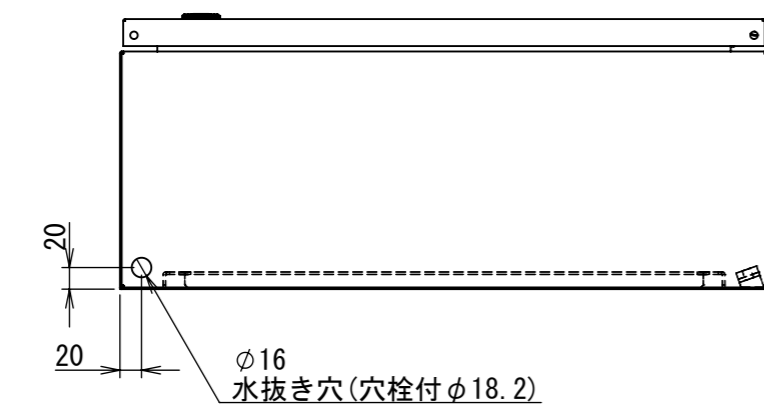

REV.	DESCRIPTION	DATE	APPL.
A	新規作成	21/10/27	

2021/12/22

Note :
 材質 別途記載
 塗装 5Y7/1 半ツヤ(標準色)

Designed by Yokogawa	Checked by -	Approved by - date -	Filename FWS000A00	Date 21/10/27	Scale 1:7
エス・ディ・エス株式会社			制御BOX/FW25-68S		
			FWS000A00	Edition A	Sheet 1/2

断面図 A-A

断面図 B-B

Note :
材質 別途記載
塗装 5Y7/1 半ツヤ(標準色)

Designed by Yokogawa	Checked by -	Approved by - date -	Filename FWS000A00	Date 21/10/27	Scale 1:6
エス・ディ・エス株式会社			制御BOX/FW25-68S		
			FWS000A00	Edition A	Sheet 2/2