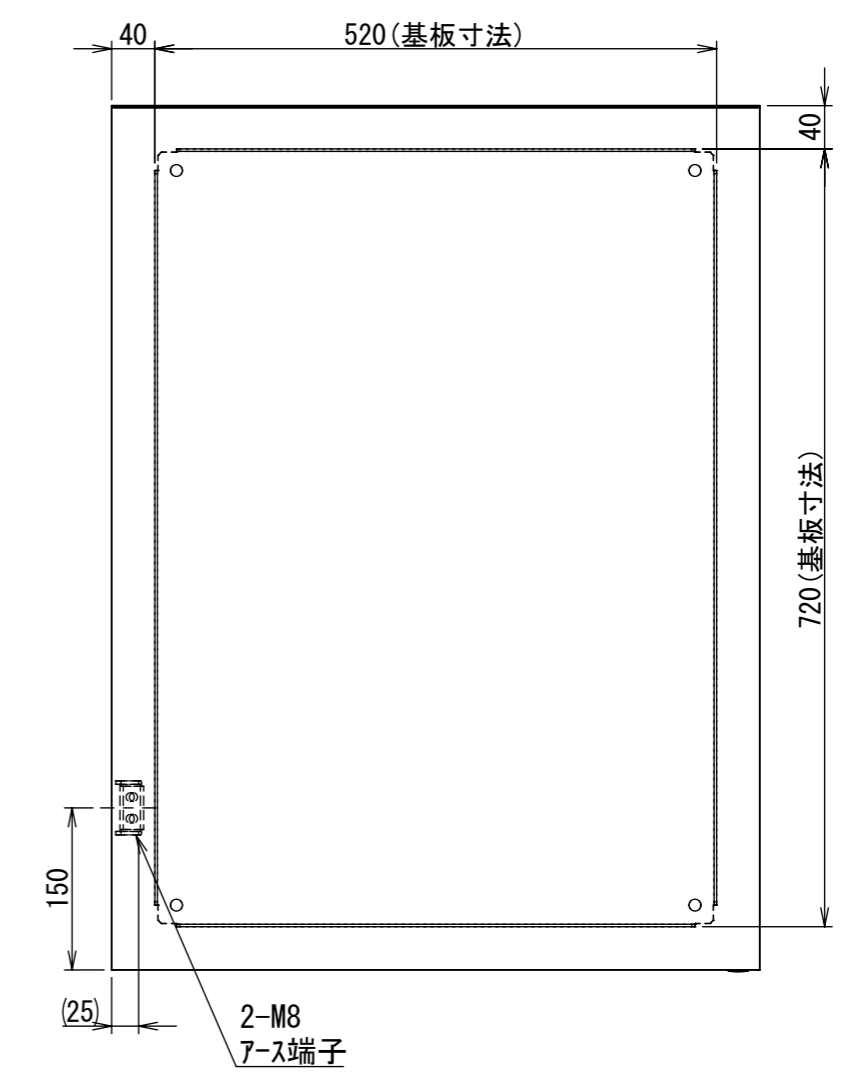

REV.	DESCRIPTION	DATE	APPL.
A	新規作成	21/10/27	

2021/12/22

Note :
 材質 別途記載
 塗装 5Y7/1 半ツヤ(標準色)

Designed by Yokogawa	Checked by -	Approved by - date -	Filename FWS000A00	Date 21/10/27	Scale 1:7
エス・ディ・エス株式会社			制御BOX/FW25-68S		
			FWS000A00	Edition A	Sheet 1/2

断面図 A-A

断面図 B-B

Note :
材質 別途記載
塗装 5Y7/1 半ツヤ(標準色)

Designed by Yokogawa	Checked by -	Approved by - date -	Filename FWS000A00	Date 21/10/27	Scale 1:6
エス・ディ・エス株式会社			制御BOX/FW25-68S		
			FWS000A00	Edition A	Sheet 2/2