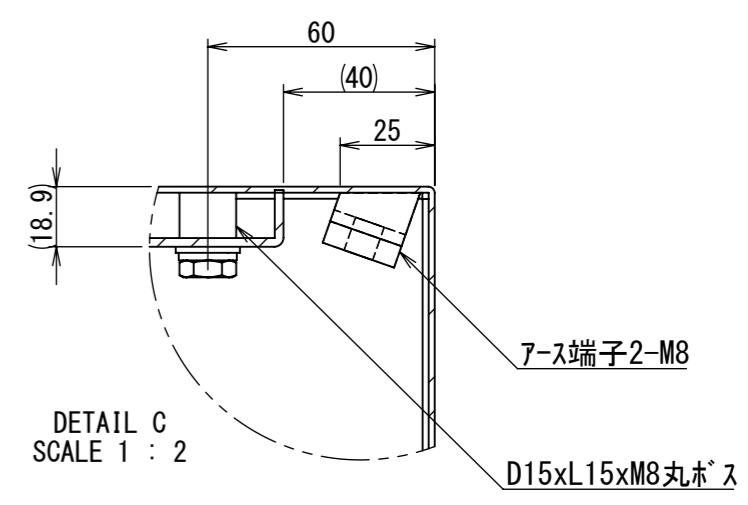

REV.	DESCRIPTION	DATE	APPL.
A	新規作成	21/10/27	

2021/12/22

Note :
 材質 別途記載
 塗装 5Y7/1 半ツヤ(標準色)

Designed by Yokogawa	Checked by -	Approved by - date -	Filename FWS000A00	Date 21/10/27	Scale 1:7
エス・ディ・エス株式会社			制御BOX/FW25-68S		
			FWS000A00	Edition A	Sheet 1/2

断面図 A-A

断面図 B-B

Note :
材質 別途記載
塗装 5Y7/1 半ツヤ(標準色)

Designed by Yokogawa	Checked by -	Approved by - date -	Filename FWS000A00	Date 21/10/27	Scale 1:6
エス・ディ・エス株式会社			制御BOX/FW25-68S		
			FWS000A00	Edition A	Sheet 2/2