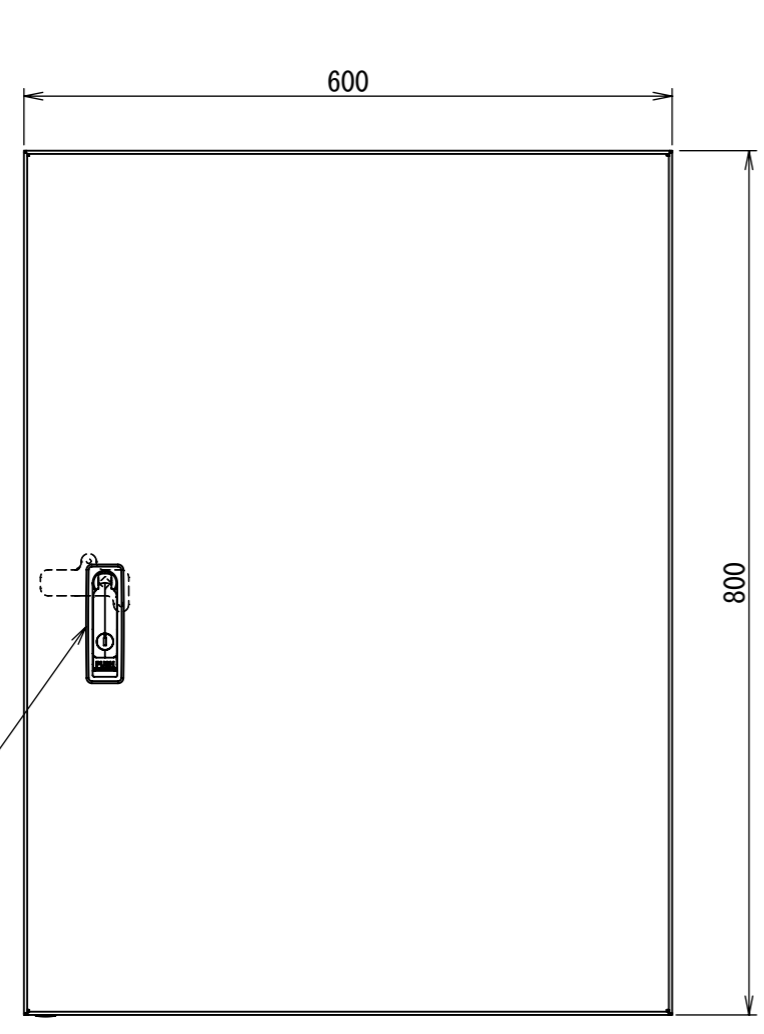

REV.	DESCRIPTION	DATE	APPL.
A	新規作成	21/10/27	

2021/12/22

Note :
 材質 別途記載
 塗装 5Y7/1 半ツヤ(標準色)

Designed by Yokogawa	Checked by -	Approved by - date -	Filename FWS000A00	Date 21/10/27	Scale 1:7
エス・ディ・エス株式会社			制御BOX/FW25-68S		
			FWS000A00	Edition A	Sheet 1/2

断面図 A-A

断面図 B-B

Note :
材質 別途記載
塗装 5Y7/1 半ツヤ(標準色)

Designed by Yokogawa	Checked by -	Approved by - date -	Filename FWS000A00	Date 21/10/27	Scale 1:6
エス・ディ・エス株式会社			制御BOX/FW25-68S		
			FWS000A00	Edition A	Sheet 2/2