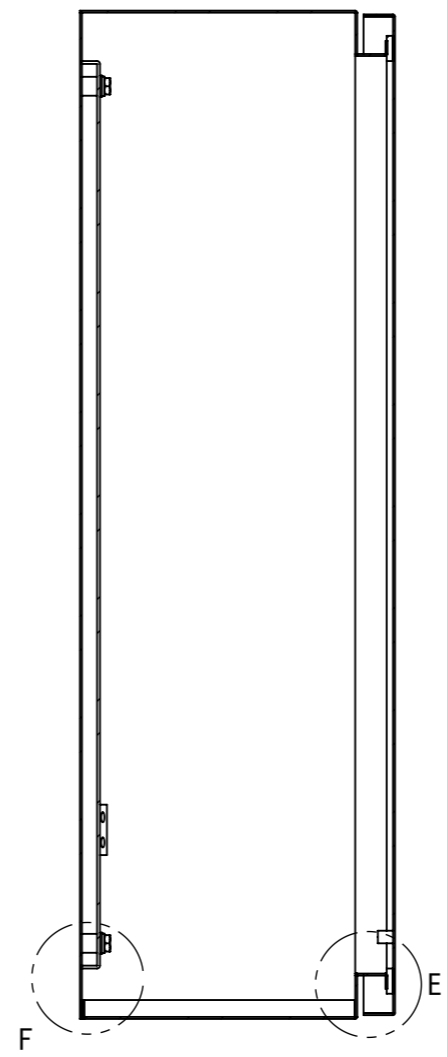

REV.	DESCRIPTION	DATE	APPL.
A	新規作成	21/10/27	

2021/12/22

Note :
 材質 別途記載
 塗装 5Y7/1 半ツヤ(標準色)

Designed by Yokogawa	Checked by -	Approved by - date -	Filename FWS000A00	Date 21/10/27	Scale 1:7
エス・ディ・エス株式会社			制御BOX/FW25-68S		
			FWS000A00	Edition A	Sheet 1/2

断面図 A-A

断面図 B-B

Note :
材質 別途記載
塗装 5Y7/1 半ツヤ(標準色)

Designed by Yokogawa	Checked by -	Approved by - date -	Filename FWS000A00	Date 21/10/27	Scale 1:6
エス・ディ・エス株式会社			制御BOX/FW25-68S		
			FWS000A00	Edition A	Sheet 2/2