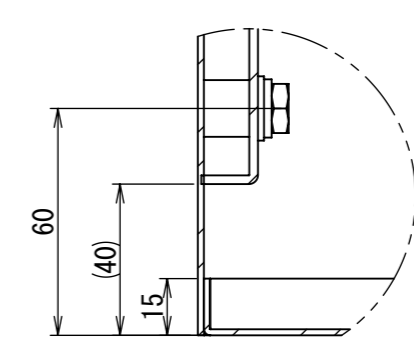

1 2 3 4 5 6 7 8

A  
B  
C  
D  
E  
F

2021/12/22

断面図 A-A

DETAIL C  
SCALE 1 : 2

DETAIL D  
SCALE 1 : 2

DETAIL F  
SCALE 1 : 2

DETAIL E  
SCALE 1 : 2

断面図 B-B

Note :  
材質 別途記載  
塗装 5Y7/1 半ツヤ(標準色)

Designed by Yokogawa	Checked by -	Approved by - date -	Filename FWS000A00	Date 21/10/27	Scale 1:5
エス・ディ・エス株式会社			制御BOX/FW25-67S		
			FWS000A00	Edition A	Sheet 2/2