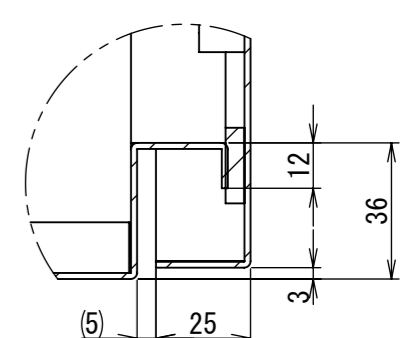

1 2 3 4 5 6 7 8

A  
B  
C  
D  
E  
F

2021/12/22

断面図 A-A

DETAIL C  
SCALE 1 : 2

DETAIL D  
SCALE 1 : 2

DETAIL F  
SCALE 1 : 2

DETAIL E  
SCALE 1 : 2

断面図 B-B

Note :  
材質 別途記載  
塗装 5Y7/1 半ツヤ(標準色)

Designed by Yokogawa	Checked by -	Approved by - date -	Filename FWS000A00	Date 21/10/27	Scale 1:5
エス・ディ・エス株式会社			制御BOX/FW25-67S		
			FWS000A00	Edition A	Sheet 2/2