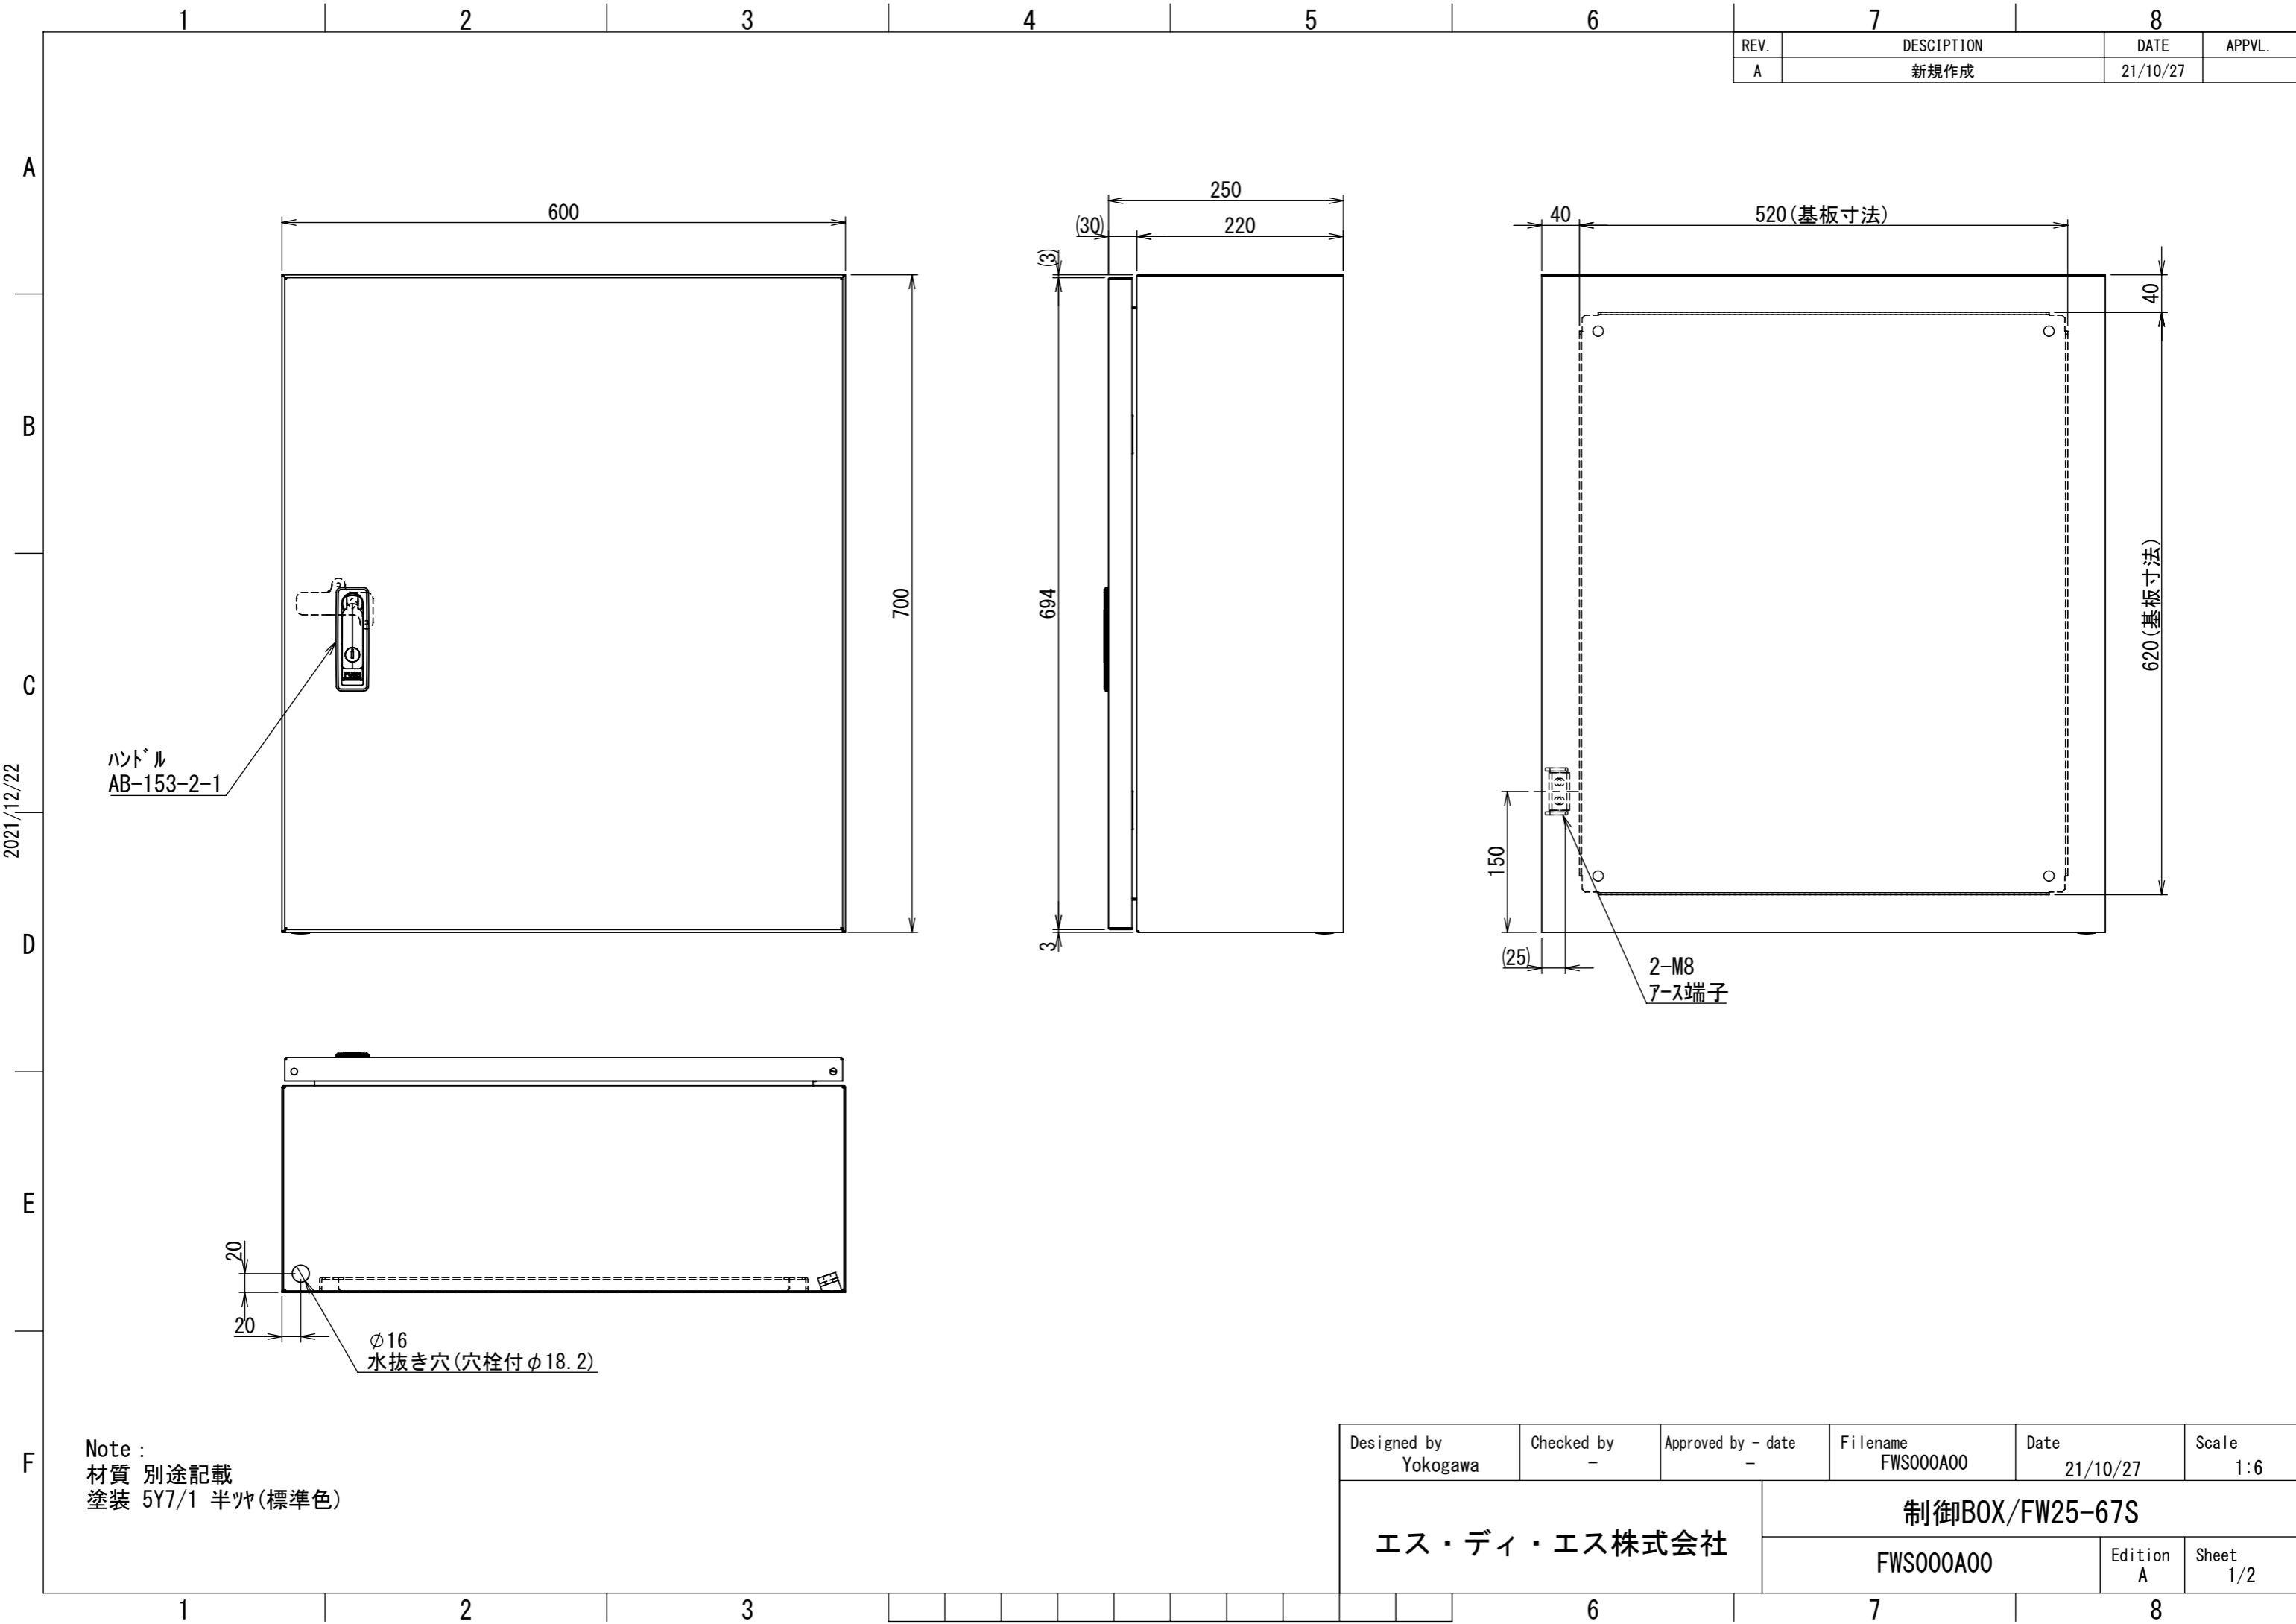

REV.	DESCRIPTION	DATE	APPVL.
A	新規作成	21/10/27	

2021/12/22

Note :  
 材質 別途記載  
 塗装 5Y7/1 半ツヤ(標準色)

Designed by Yokogawa	Checked by -	Approved by - date -	Filename FWS000A00	Date 21/10/27	Scale 1:6
エス・ディ・エス株式会社			制御BOX/FW25-67S		
			FWS000A00	Edition A	Sheet 1/2

1 2 3 4 5 6 7 8

A  
B  
C  
D  
E  
F

2021/12/22

断面図 A-A

DETAIL C  
SCALE 1 : 2

DETAIL D  
SCALE 1 : 2

DETAIL F  
SCALE 1 : 2

DETAIL E  
SCALE 1 : 2

断面図 B-B

Note :  
材質 別途記載  
塗装 5Y7/1 半ツヤ(標準色)

Designed by Yokogawa	Checked by -	Approved by - date -	Filename FWS000A00	Date 21/10/27	Scale 1:5
エス・ディ・エス株式会社			制御BOX/FW25-67S		
			FWS000A00	Edition A	Sheet 2/2

1 2 3 4 5 6 7 8