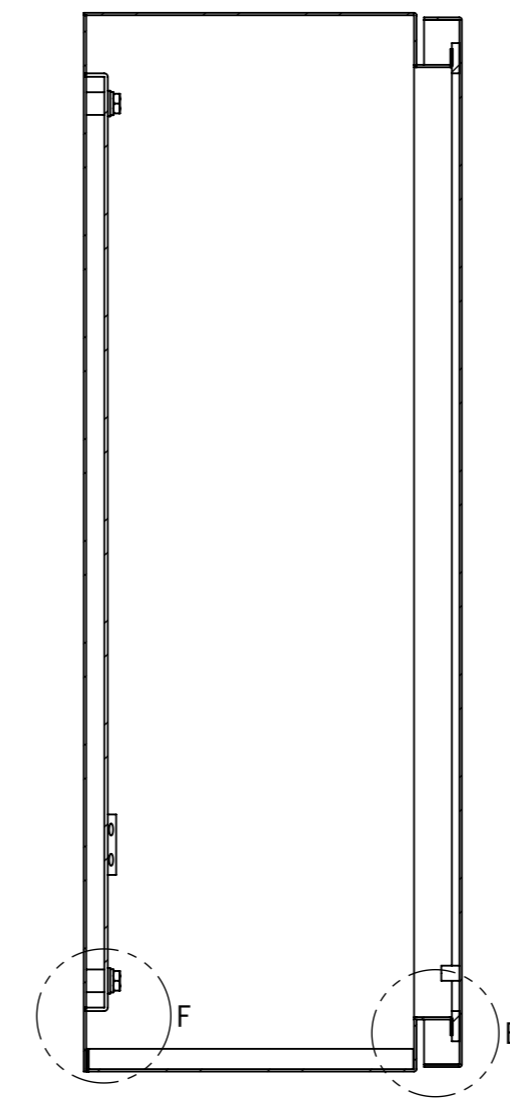

REV.	DESCRIPTION	DATE	APPVL.
A	新規作成	21/10/27	

2021/12/22

Note :  
 材質 別途記載  
 塗装 5Y7/1 半ツヤ(標準色)

Designed by Yokogawa	Checked by -	Approved by - date -	Filename FWS000A00	Date 21/10/27	Scale 1:6
エス・ディ・エス株式会社			制御BOX/FW25-67S		
			FWS000A00	Edition A	Sheet 1/2

1 2 3 4 5 6 7 8

A  
B  
C  
D  
E  
F

2021/12/22

断面図 A-A

DETAIL C  
SCALE 1 : 2

DETAIL D  
SCALE 1 : 2

DETAIL F  
SCALE 1 : 2

DETAIL E  
SCALE 1 : 2