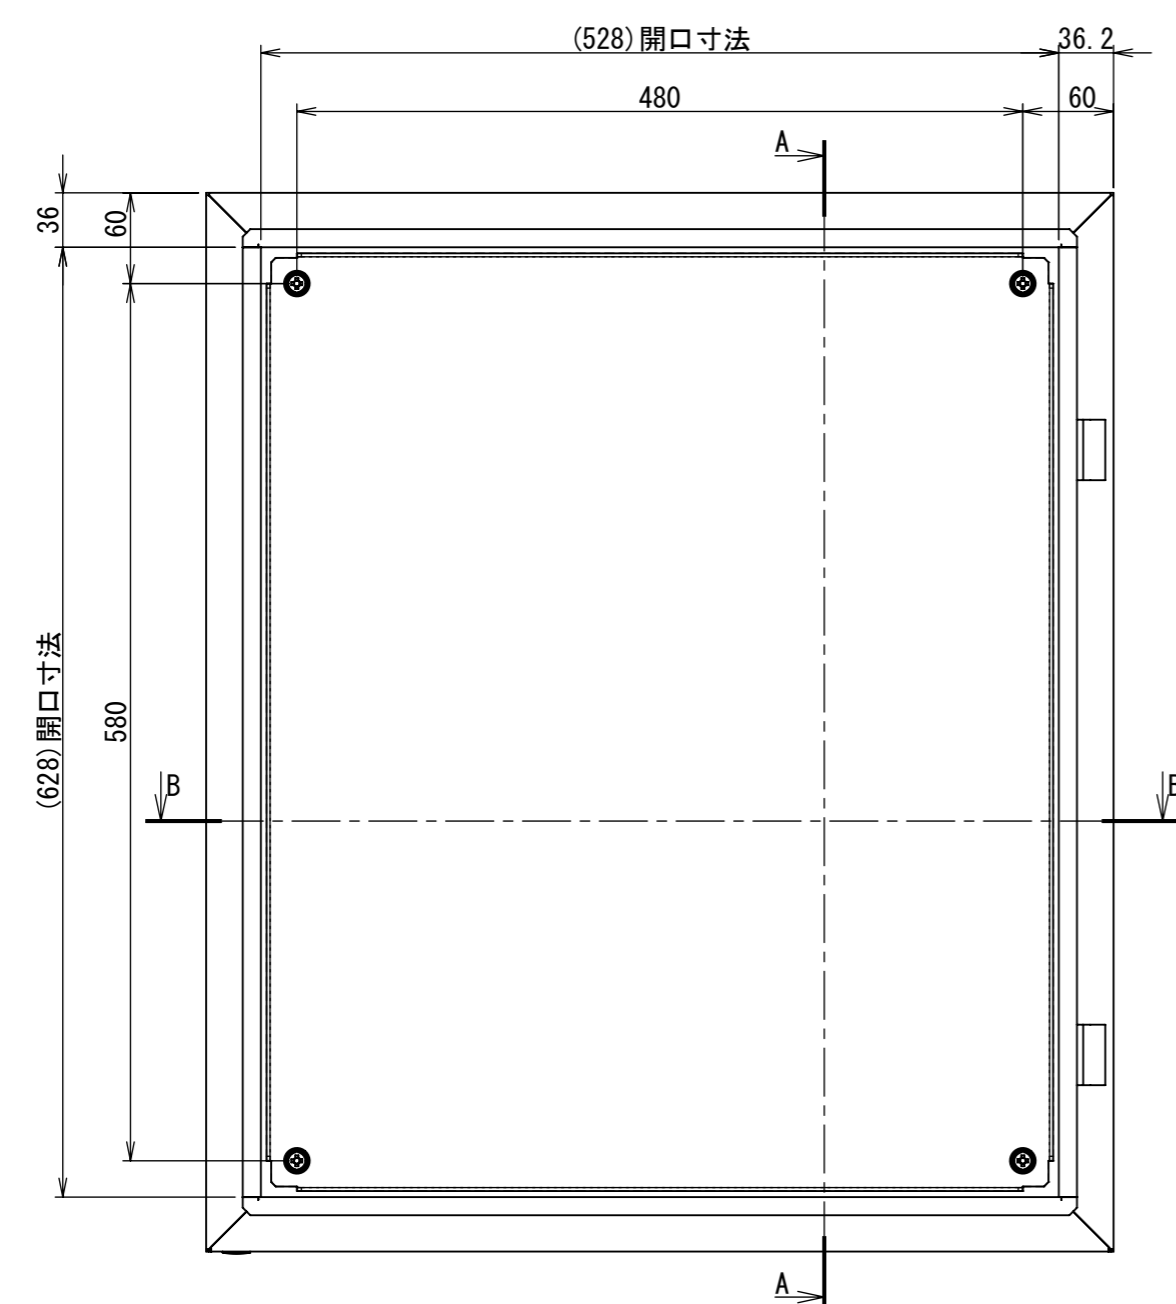

REV.	DESCRIPTION	DATE	APPVL.
A	新規作成	21/10/27	

2021/12/22

Note :  
 材質 別途記載  
 塗装 5Y7/1 半ツヤ(標準色)

Designed by Yokogawa	Checked by -	Approved by - date -	Filename FWS000A00	Date 21/10/27	Scale 1:6
エス・ディ・エス株式会社			制御BOX/FW25-67S		
			FWS000A00	Edition A	Sheet 1/2

1 2 3 4 5 6 7 8

A  
B  
C  
D  
E  
F

2021/12/22

断面図 A-A

DETAIL C  
SCALE 1 : 2

DETAIL D  
SCALE 1 : 2

DETAIL F  
SCALE 1 : 2

DETAIL E  
SCALE 1 : 2

断面図 B-B

Note :  
材質 別途記載  
塗装 5Y7/1 半ツヤ(標準色)

Designed by Yokogawa	Checked by -	Approved by - date -	Filename FWS000A00	Date 21/10/27	Scale 1:5
エス・ディ・エス株式会社			制御BOX/FW25-67S		
			FWS000A00	Edition A	Sheet 2/2

1 2 3 4 5 6 7 8