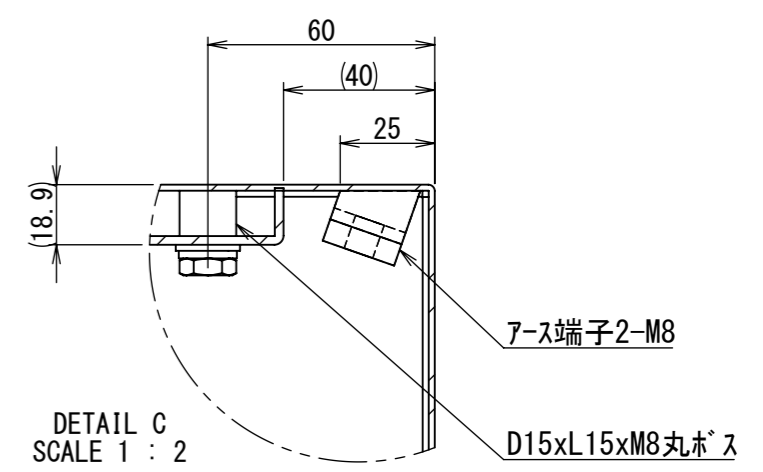

REV.	DESCRIPTION	DATE	APPVL.
A	新規作成	21/10/27	

2021/12/22

Note :
材質 別途記載
塗装 5Y7/1 半ツヤ(標準色)

Designed by Yokogawa	Checked by -	Approved by - date -	Filename FWS000A00	Date 21/10/27	Scale 1:6
エス・ディ・エス株式会社			制御BOX/FW25-66S		
			FWS000A00	Edition A	Sheet 1/2

1 2 3 4 5 6 7 8

A
B
C
D
E
F

2021/12/22

断面図 A-A

DETAIL D
SCALE 1 : 2

DETAIL F
SCALE 1 : 2

DETAIL E
SCALE 1 : 2

断面図 B-B