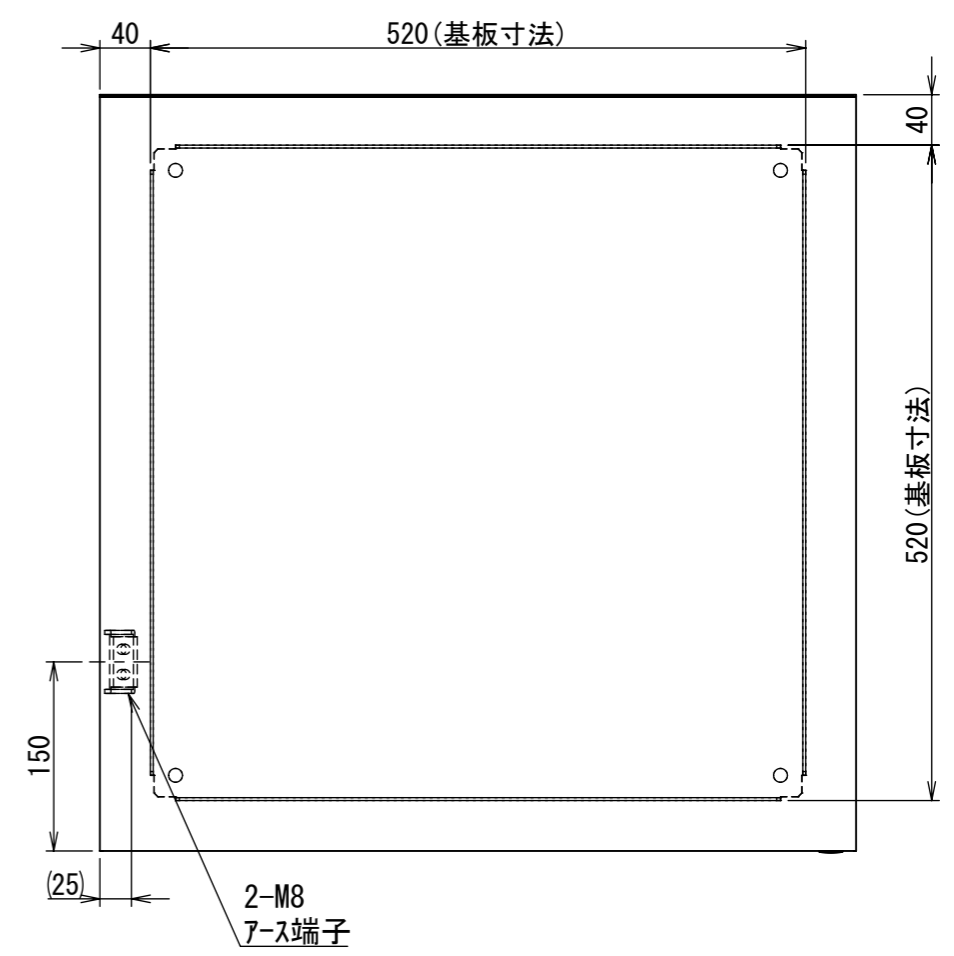

REV.	DESCRIPTION	DATE	APPVL.
A	新規作成	21/10/27	

2021/12/22

Note :
材質 別途記載
塗装 5Y7/1 半ツヤ(標準色)

Designed by Yokogawa	Checked by -	Approved by - date -	Filename FWS000A00	Date 21/10/27	Scale 1:6
エス・ディ・エス株式会社			制御BOX/FW25-66S		
			FWS000A00	Edition A	Sheet 1/2

1 2 3 4 5 6 7 8

A
B
C
D
E
F

2021/12/22

断面図 A-A

DETAIL D
SCALE 1 : 2

DETAIL F
SCALE 1 : 2

DETAIL E
SCALE 1 : 2

断面図 B-B