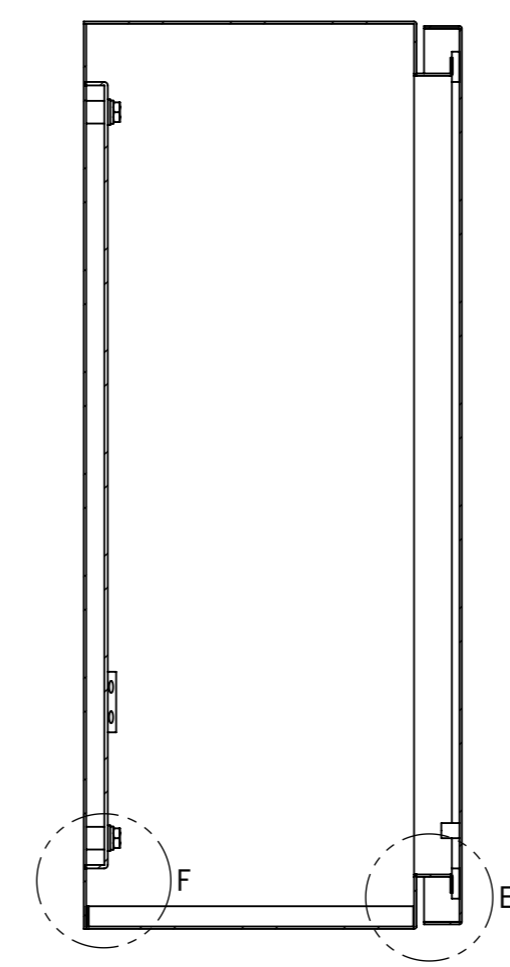

REV.	DESCRIPTION	DATE	APPVL.
A	新規作成	21/10/27	

2021/12/22

Note :
材質 別途記載
塗装 5Y7/1 半ツヤ(標準色)

Designed by Yokogawa	Checked by -	Approved by - date -	Filename FWS000A00	Date 21/10/27	Scale 1:6
エス・ディ・エス株式会社			制御BOX/FW25-66S		
			FWS000A00	Edition A	Sheet 1/2

1 2 3 4 5 6 7 8

A
B
C
D
E
F

2021/12/22

断面図 A-A

DETAIL D
SCALE 1 : 2

DETAIL F
SCALE 1 : 2

DETAIL E
SCALE 1 : 2

断面図 B-B