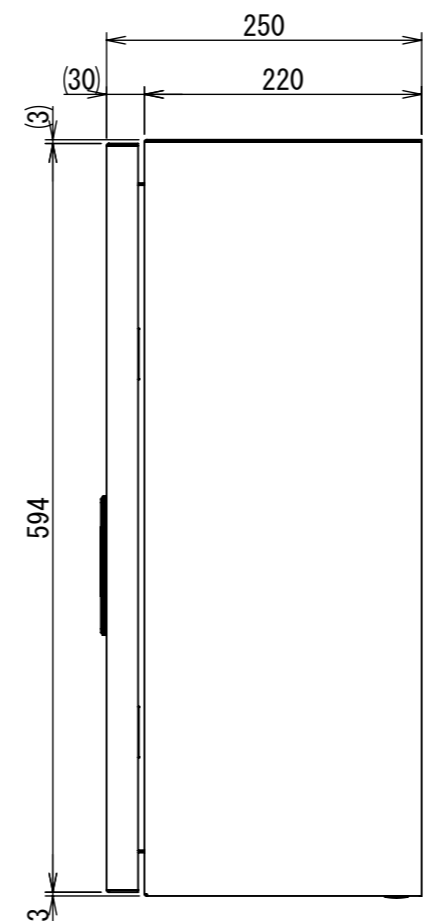

REV.	DESCRIPTION	DATE	APPVL.
A	新規作成	21/10/27	

2021/12/22

Note :
材質 別途記載
塗装 5Y7/1 半ツヤ(標準色)

Designed by Yokogawa	Checked by -	Approved by - date -	Filename FWS000A00	Date 21/10/27	Scale 1:6
エス・ディ・エス株式会社			制御BOX/FW25-66S		
			FWS000A00	Edition A	Sheet 1/2

1 2 3 4 5 6 7 8

A
B
C
D
E
F

2021/12/22

断面図 A-A

DETAIL D
SCALE 1 : 2

DETAIL F
SCALE 1 : 2

DETAIL E
SCALE 1 : 2

断面図 B-B