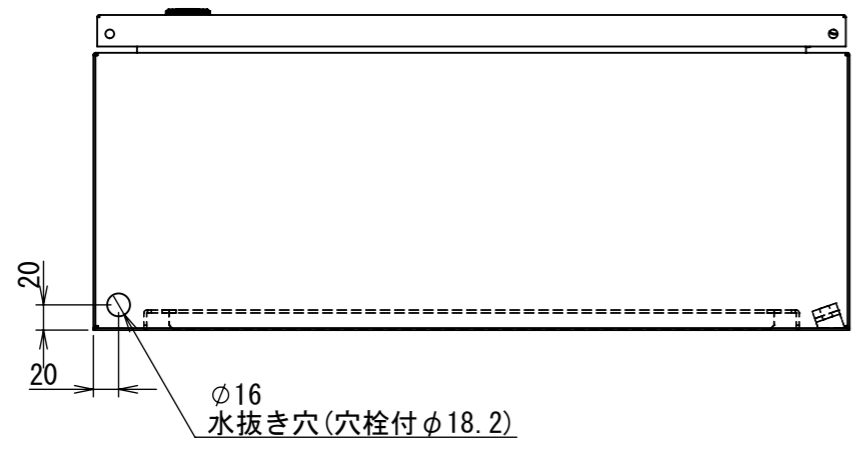

REV.	DESCRIPTION	DATE	APPVL.
A	新規作成	21/10/27	

2021/12/22

Note :
材質 別途記載
塗装 5Y7/1 半ツヤ(標準色)

Designed by Yokogawa	Checked by -	Approved by - date -	Filename FWS000A00	Date 21/10/27	Scale 1:6
エス・ディ・エス株式会社			制御BOX/FW25-66S		
			FWS000A00	Edition A	Sheet 1/2