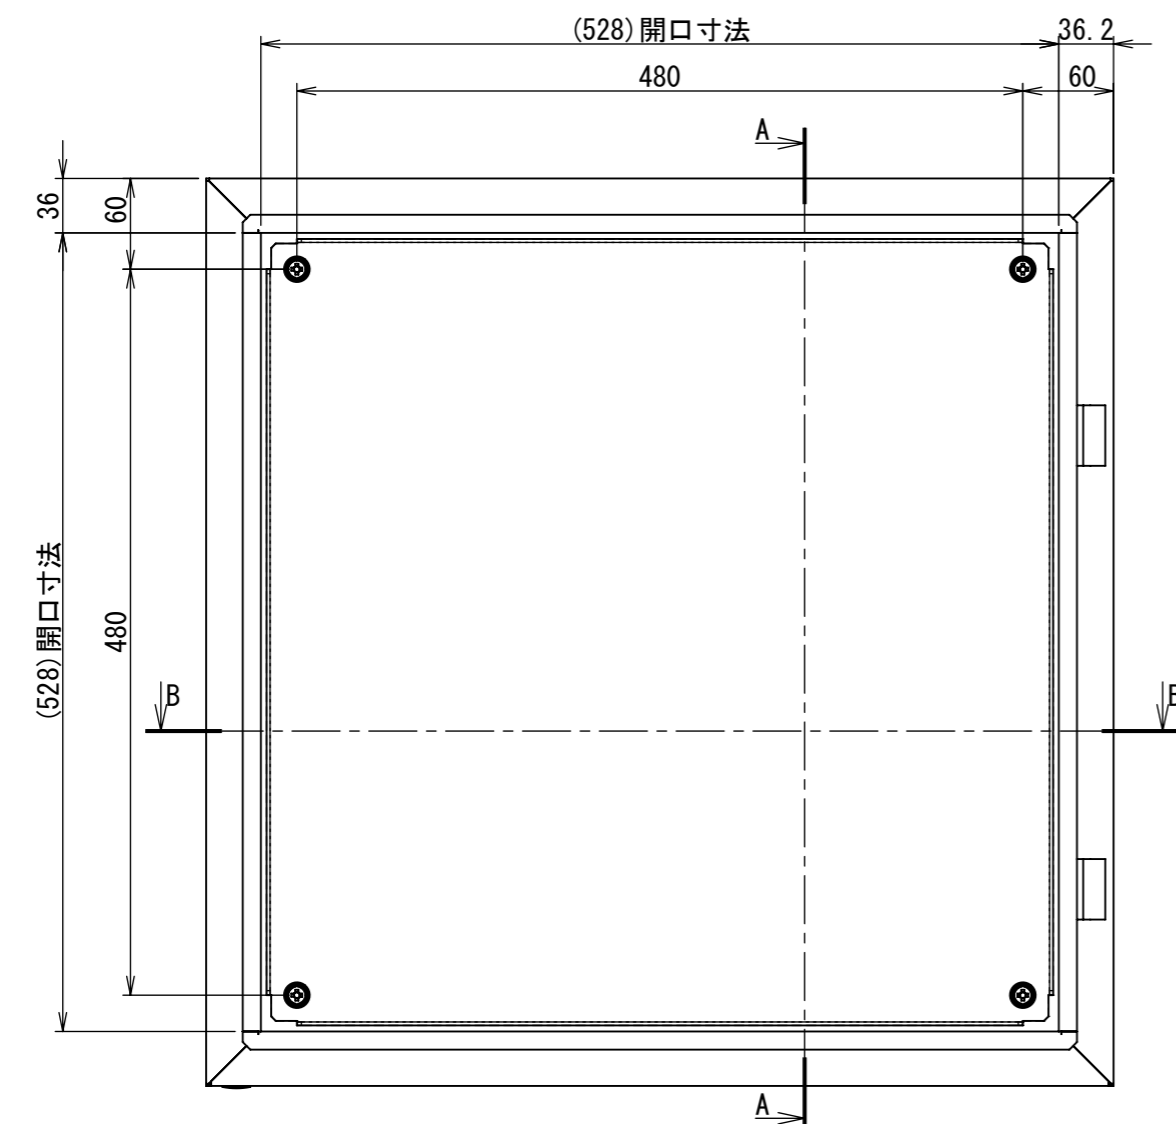

REV.	DESCRIPTION	DATE	APPVL.
A	新規作成	21/10/27	

2021/12/22

Note :
材質 別途記載
塗装 5Y7/1 半ツヤ(標準色)

Designed by Yokogawa	Checked by -	Approved by - date -	Filename FWS000A00	Date 21/10/27	Scale 1:6
エス・ディ・エス株式会社			制御BOX/FW25-66S		
			FWS000A00	Edition A	Sheet 1/2

1 2 3 4 5 6 7 8

A
B
C
D
E
F

2021/12/22

断面図 A-A

DETAIL D
SCALE 1 : 2

DETAIL F
SCALE 1 : 2

DETAIL E
SCALE 1 : 2

断面図 B-B