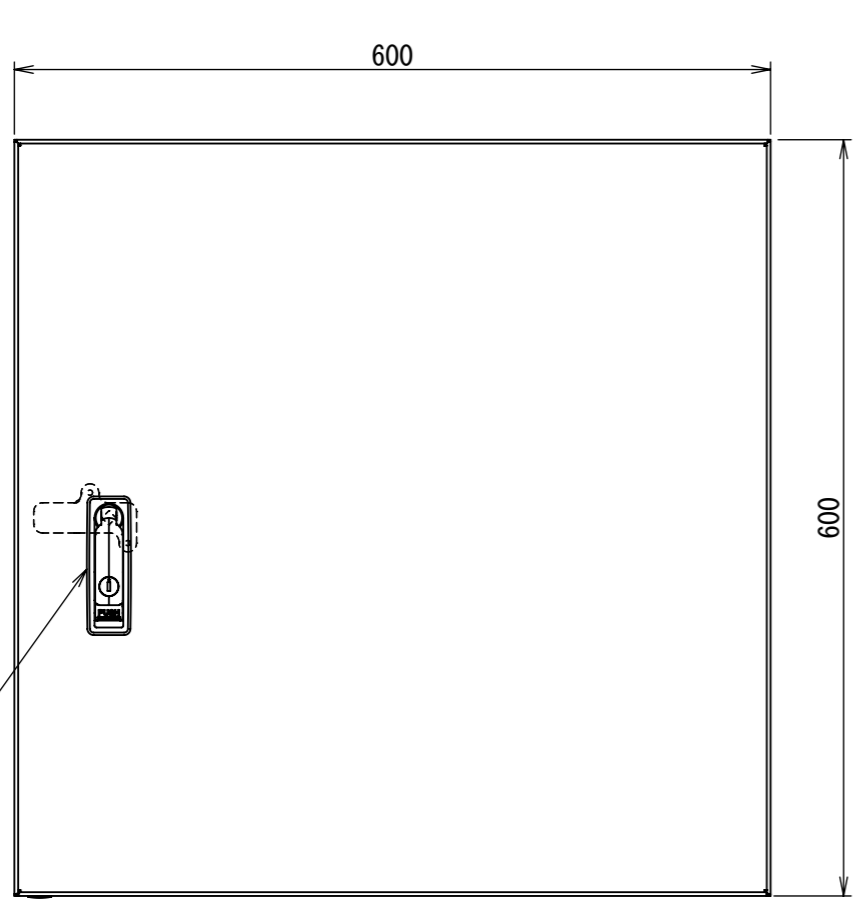

REV.	DESCRIPTION	DATE	APPVL.
A	新規作成	21/10/27	

2021/12/22

Note :
材質 別途記載
塗装 5Y7/1 半ツヤ(標準色)

Designed by Yokogawa	Checked by -	Approved by - date -	Filename FWS000A00	Date 21/10/27	Scale 1:6
エス・ディ・エス株式会社			制御BOX/FW25-66S		
			FWS000A00	Edition A	Sheet 1/2

1 2 3 4 5 6 7 8

A
B
C
D
E
F

2021/12/22

断面図 A-A

DETAIL D
SCALE 1 : 2

DETAIL F
SCALE 1 : 2

DETAIL E
SCALE 1 : 2

断面図 B-B