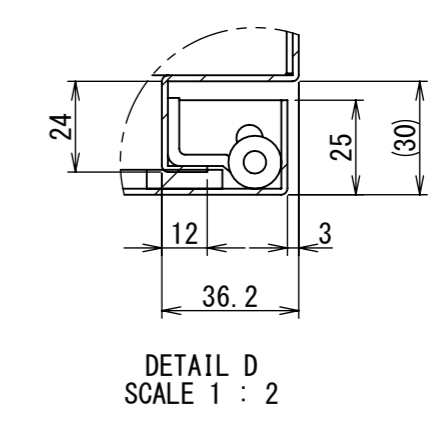

REV.	DESCRIPTION	DATE	APPVL.
A	新規作成	21/10/27	

2021/12/22

Note :
材質 別途記載
塗装 5Y7/1 半ツヤ(標準色)

Designed by Yokogawa	Checked by -	Approved by - date -	Filename FWS000A00	Date 21/10/27	Scale 1:6
エス・ディ・エス株式会社			制御BOX/FW25-66S		
			FWS000A00	Edition A	Sheet 1/2

1 2 3 4 5 6 7 8

A
B
C
D
E
F

2021/12/22

断面図 A-A

DETAIL D
SCALE 1 : 2

DETAIL F
SCALE 1 : 2

DETAIL E
SCALE 1 : 2

断面図 B-B