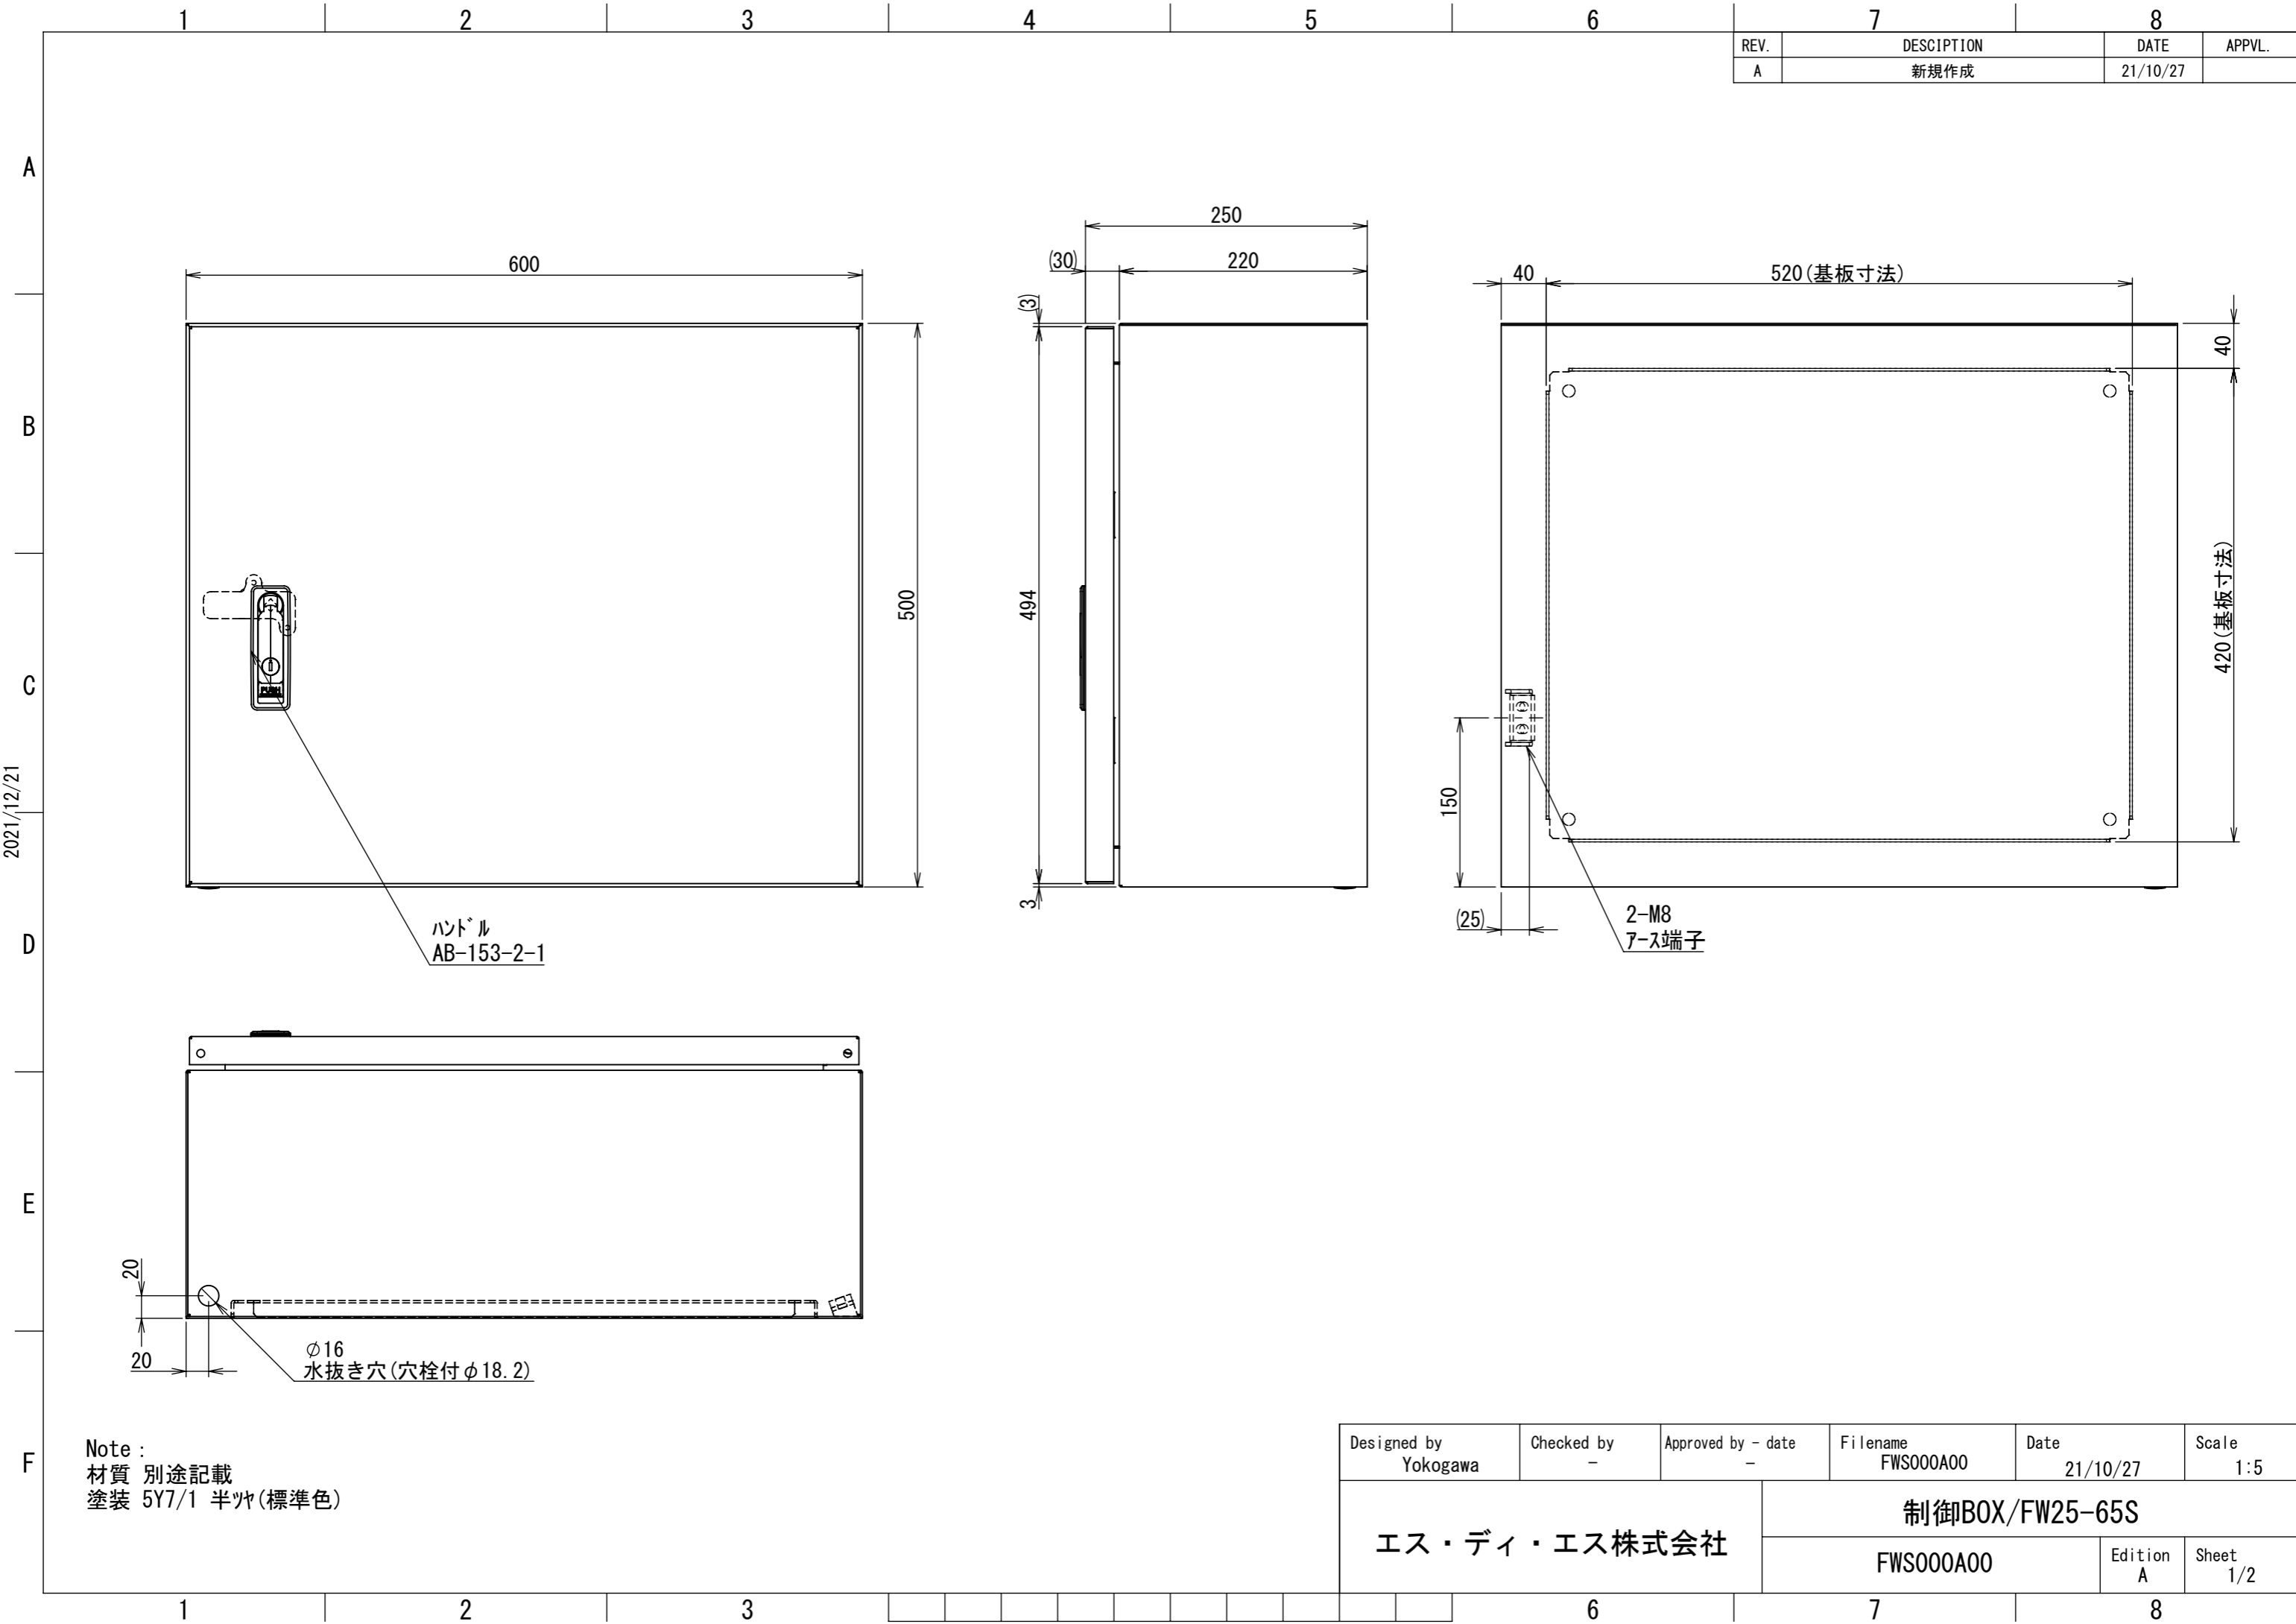

REV.	DESCRIPTION	DATE	APPVL.
A	新規作成	21/10/27	

2021/12/21

Note :  
 材質 別途記載  
 塗装 5Y7/1 半ツヤ(標準色)

Designed by Yokogawa	Checked by -	Approved by - date -	Filename FWS000A00	Date 21/10/27	Scale 1:5
エス・ディ・エス株式会社			制御BOX/FW25-65S		
			FWS000A00	Edition A	Sheet 1/2

2021/12/21

Note:  
 材質 別途記載  
 塗装 5Y7/1 半ツヤ(標準色)

Designed by Yokogawa	Checked by -	Approved by - date -	Filename FWS000A00	Date 21/10/27	Scale 1:5
エス・ディ・エス株式会社			制御BOX/FW25-65S		
			FWS000A00	Edition A	Sheet 2/2