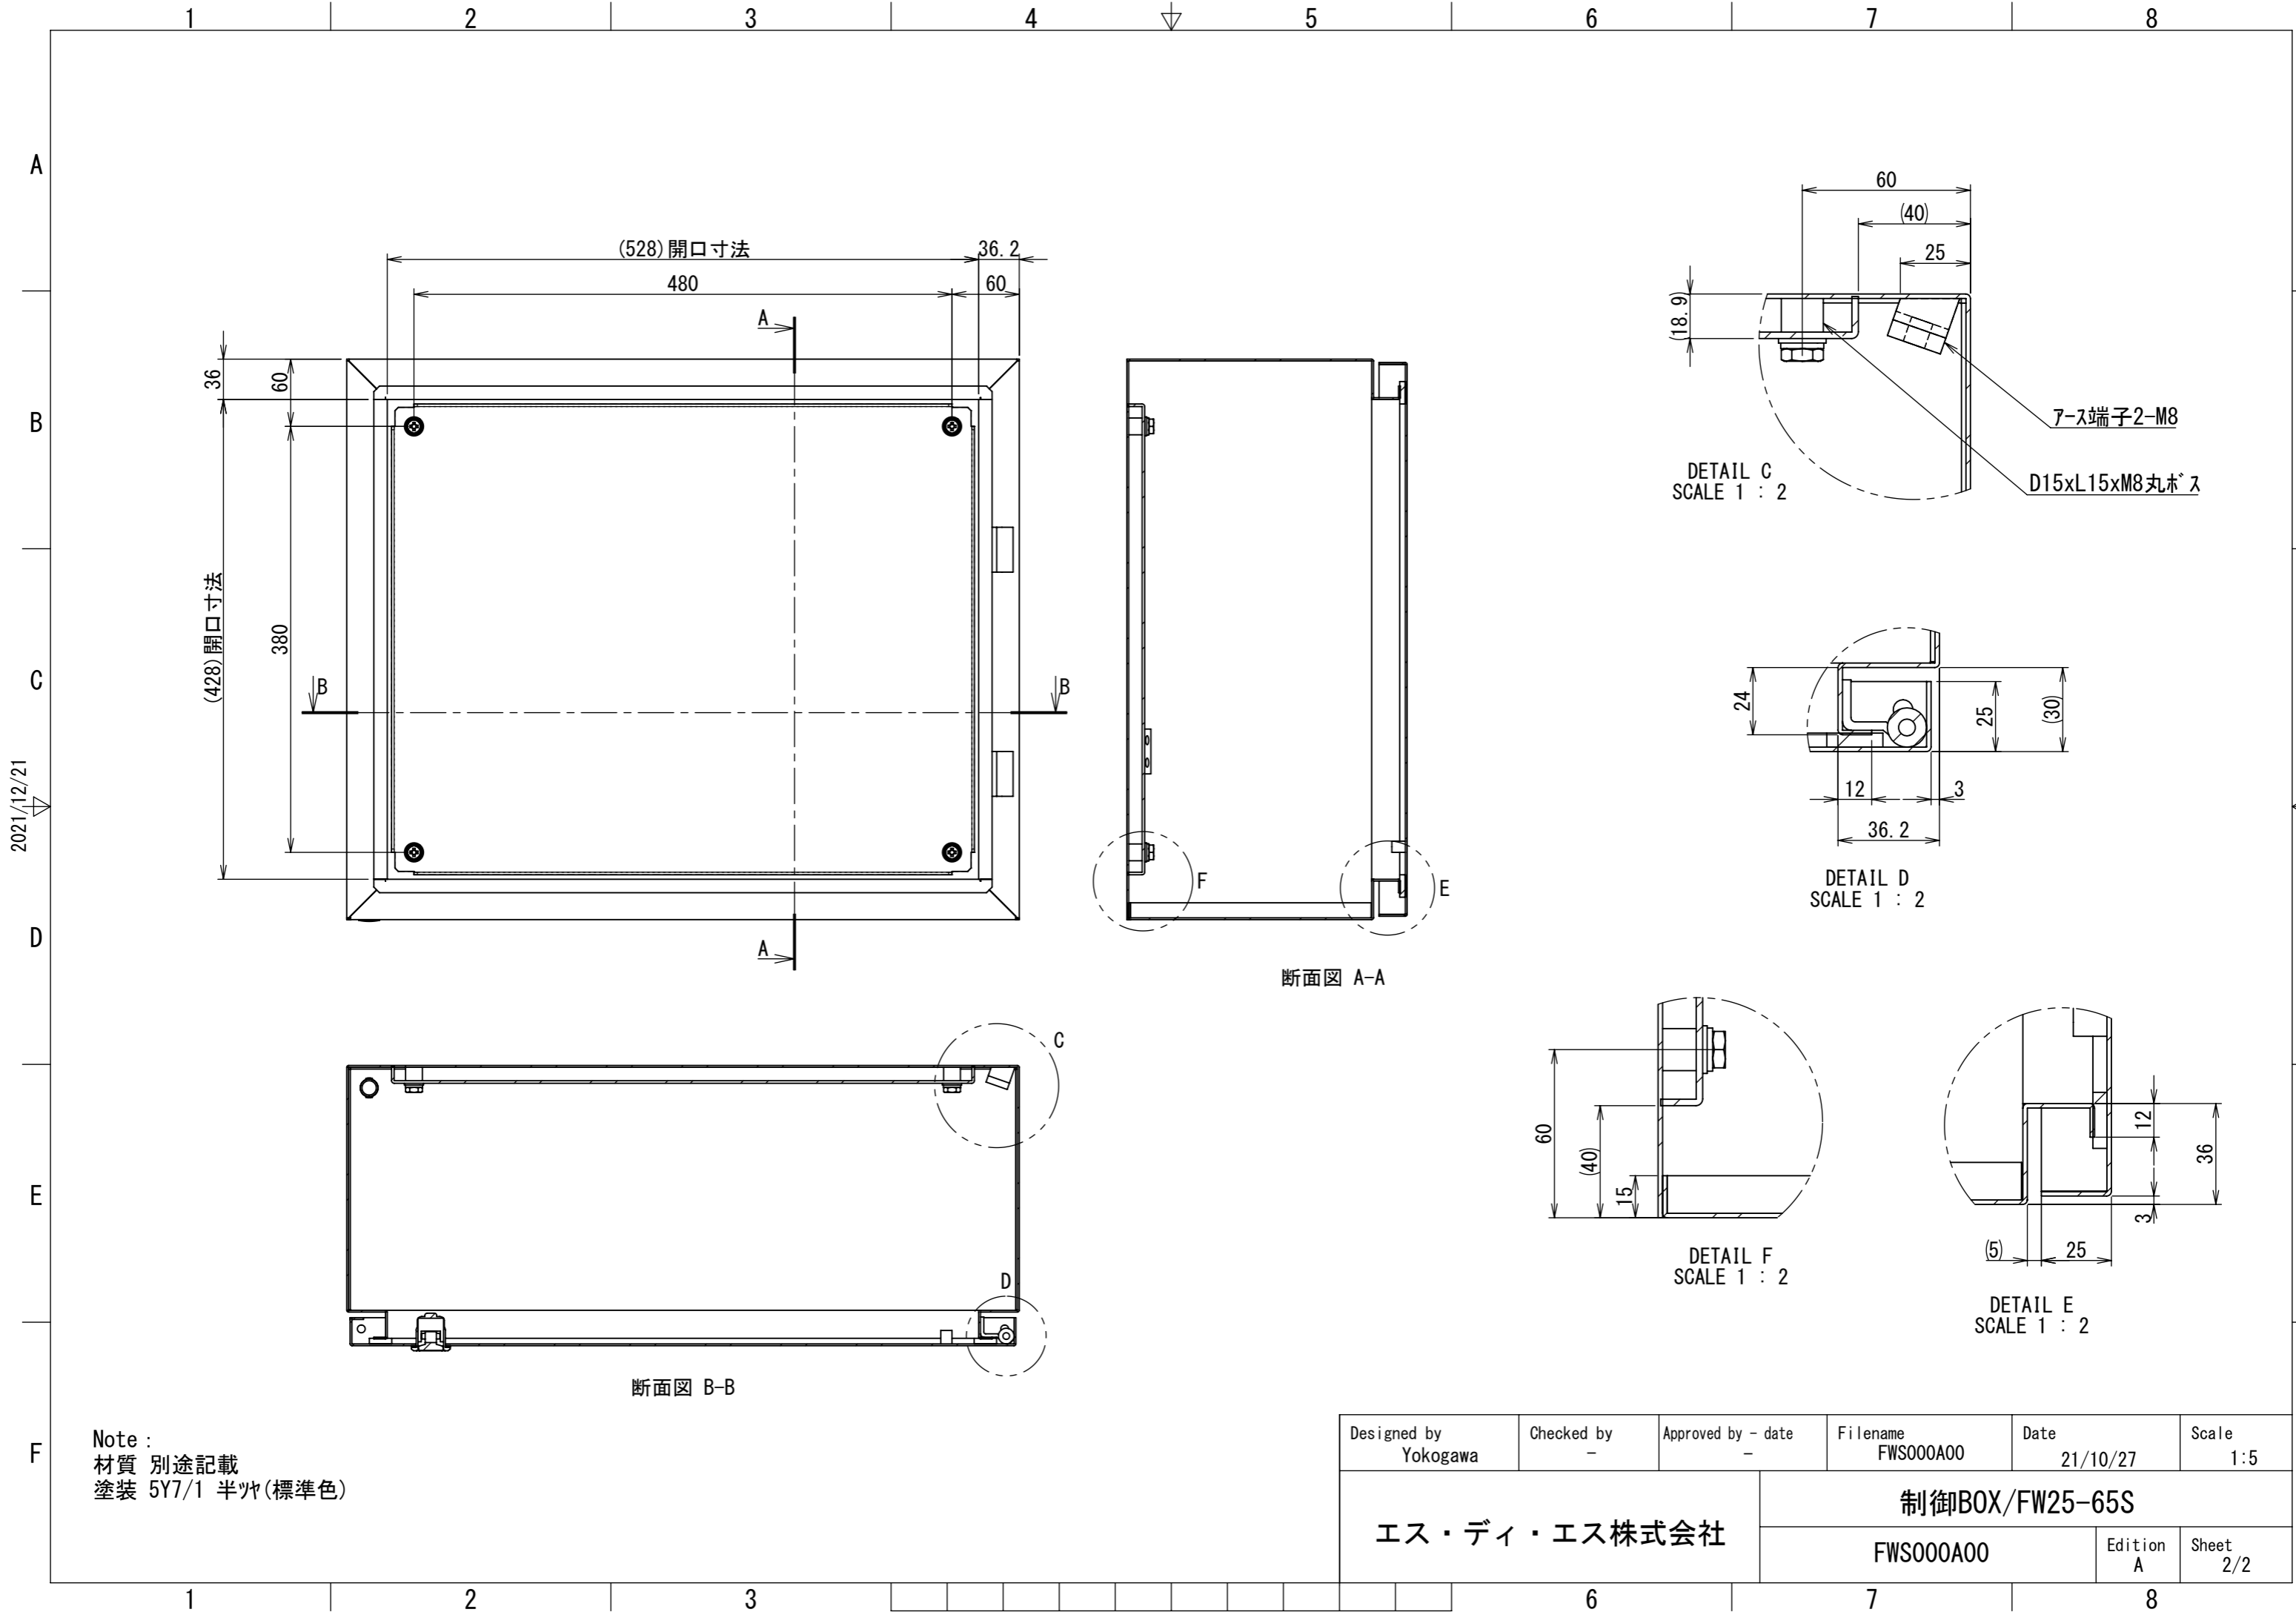

REV.	DESCRIPTION	DATE	APPVL.
A	新規作成	21/10/27	

2021/12/21

Note :  
 材質 別途記載  
 塗装 5Y7/1 半ツヤ(標準色)

Designed by Yokogawa	Checked by -	Approved by - date -	Filename FWS000A00	Date 21/10/27	Scale 1:5
エス・ディ・エス株式会社			制御BOX/FW25-65S		
			FWS000A00	Edition A	Sheet 1/2

2021/12/21

Note:  
 材質 別途記載  
 塗装 5Y7/1 半ツヤ(標準色)

Designed by Yokogawa	Checked by -	Approved by - date -	Filename FWS000A00	Date 21/10/27	Scale 1:5
エス・ディ・エス株式会社			制御BOX/FW25-65S		
			FWS000A00	Edition A	Sheet 2/2