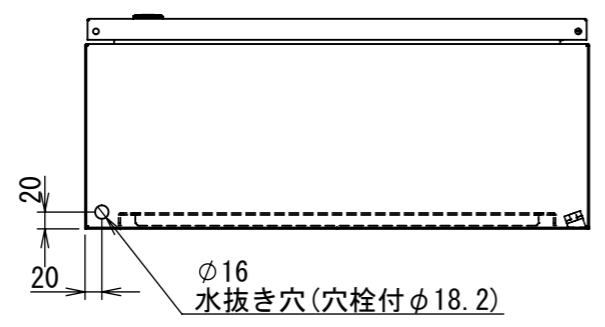

REV.	DESCRIPTION	DATE	APPL.
A	新規作成	21/10/27	

Note :
 材質 別途記載
 塗装 5Y7/1. 半ツヤ(標準色)

Designed by Yokogawa	Checked by -	Approved by - date -	Filename FWS0000A00	Date 21/10/27	Scale 1:9
エス・ディ・エス株式会社			制御BOX/FW25-616S		
			FWS0000A00	Edition A	Sheet 1/2