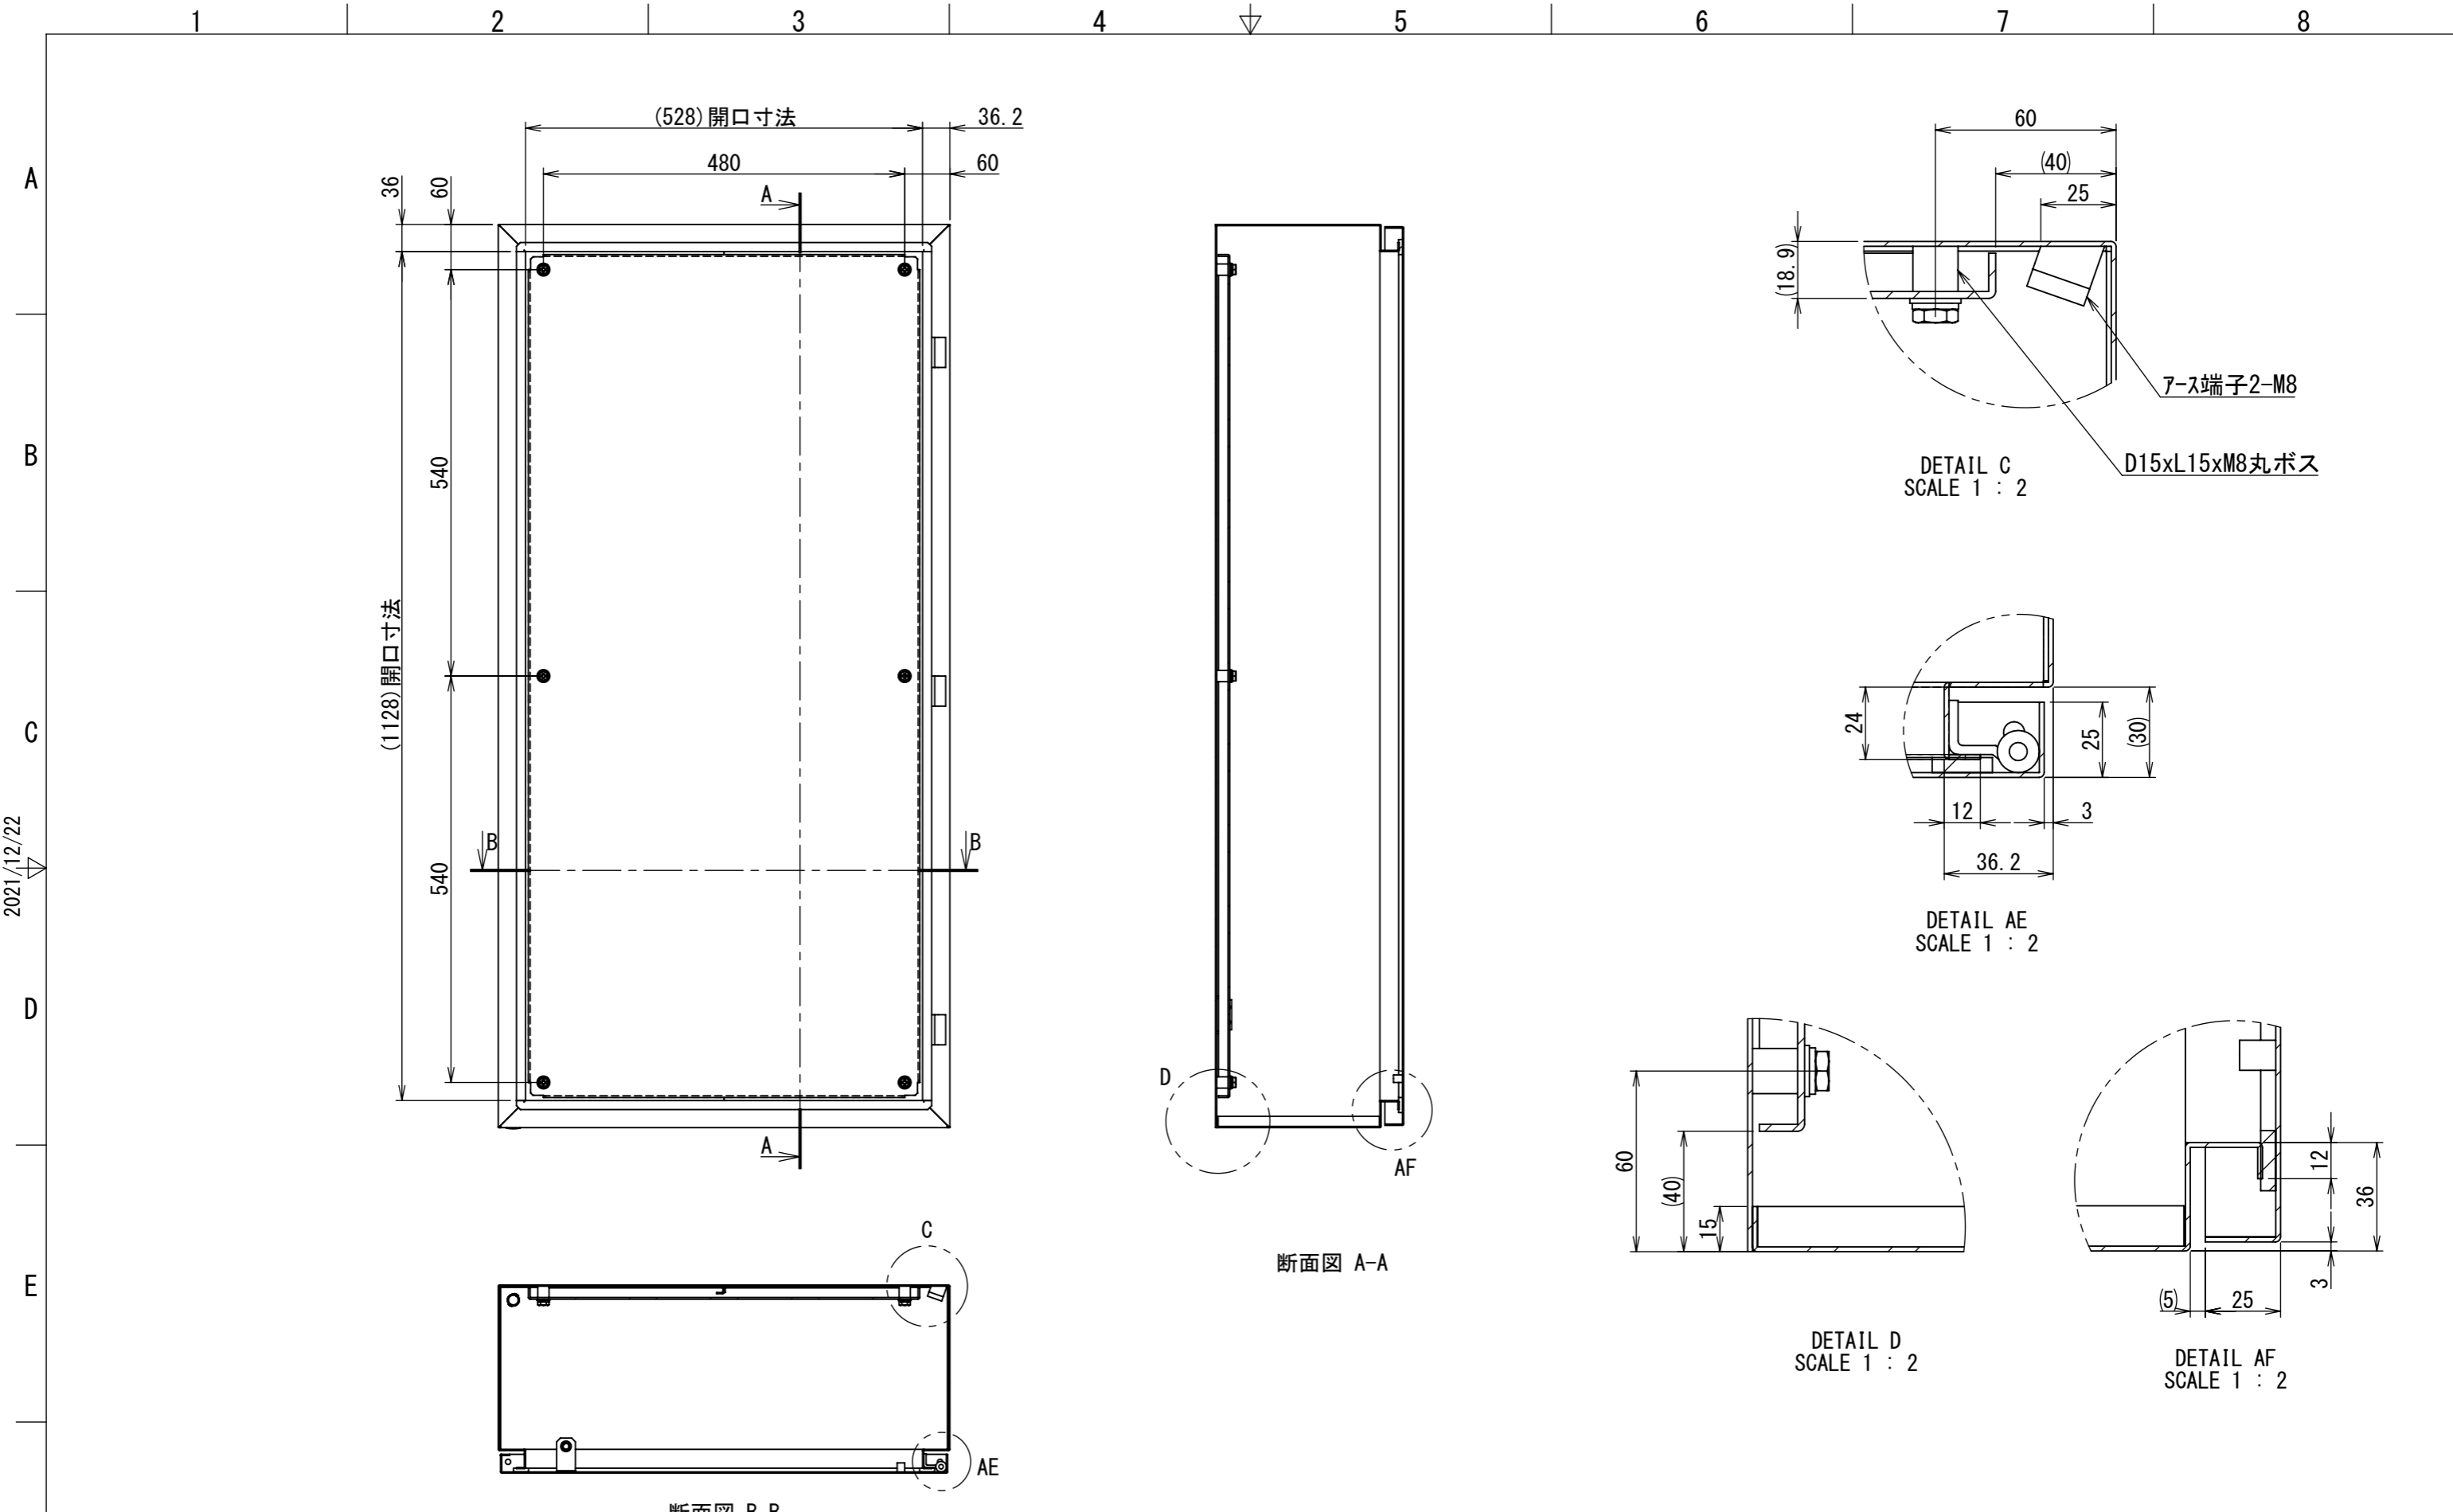

REV.	DESCRIPTION	DATE	APPL.
A	新規作成	21/10/27	

2021/12/22

Note :
 材質 別途記載
 塗装 5Y7/1. 半ツヤ(標準色)

Designed by Yokogawa	Checked by -	Approved by - date -	Filename FWS0000A00	Date 21/10/27	Scale 1:8
エス・ディ・エス株式会社			制御BOX/FW25-612S		
			FWS0000A00	Edition A	Sheet 1/2

2021/12/22

Note :
 材質 別途記載
 塗装 5Y7/1. 半ツヤ(標準色)

Designed by Yokogawa	Checked by -	Approved by - date -	Filename FWS0000A00	Date 21/10/27	Scale 1:8
エス・ディ・エス株式会社			制御BOX/FW25-612S		
			FWS0000A00	Edition A	Sheet 2/2