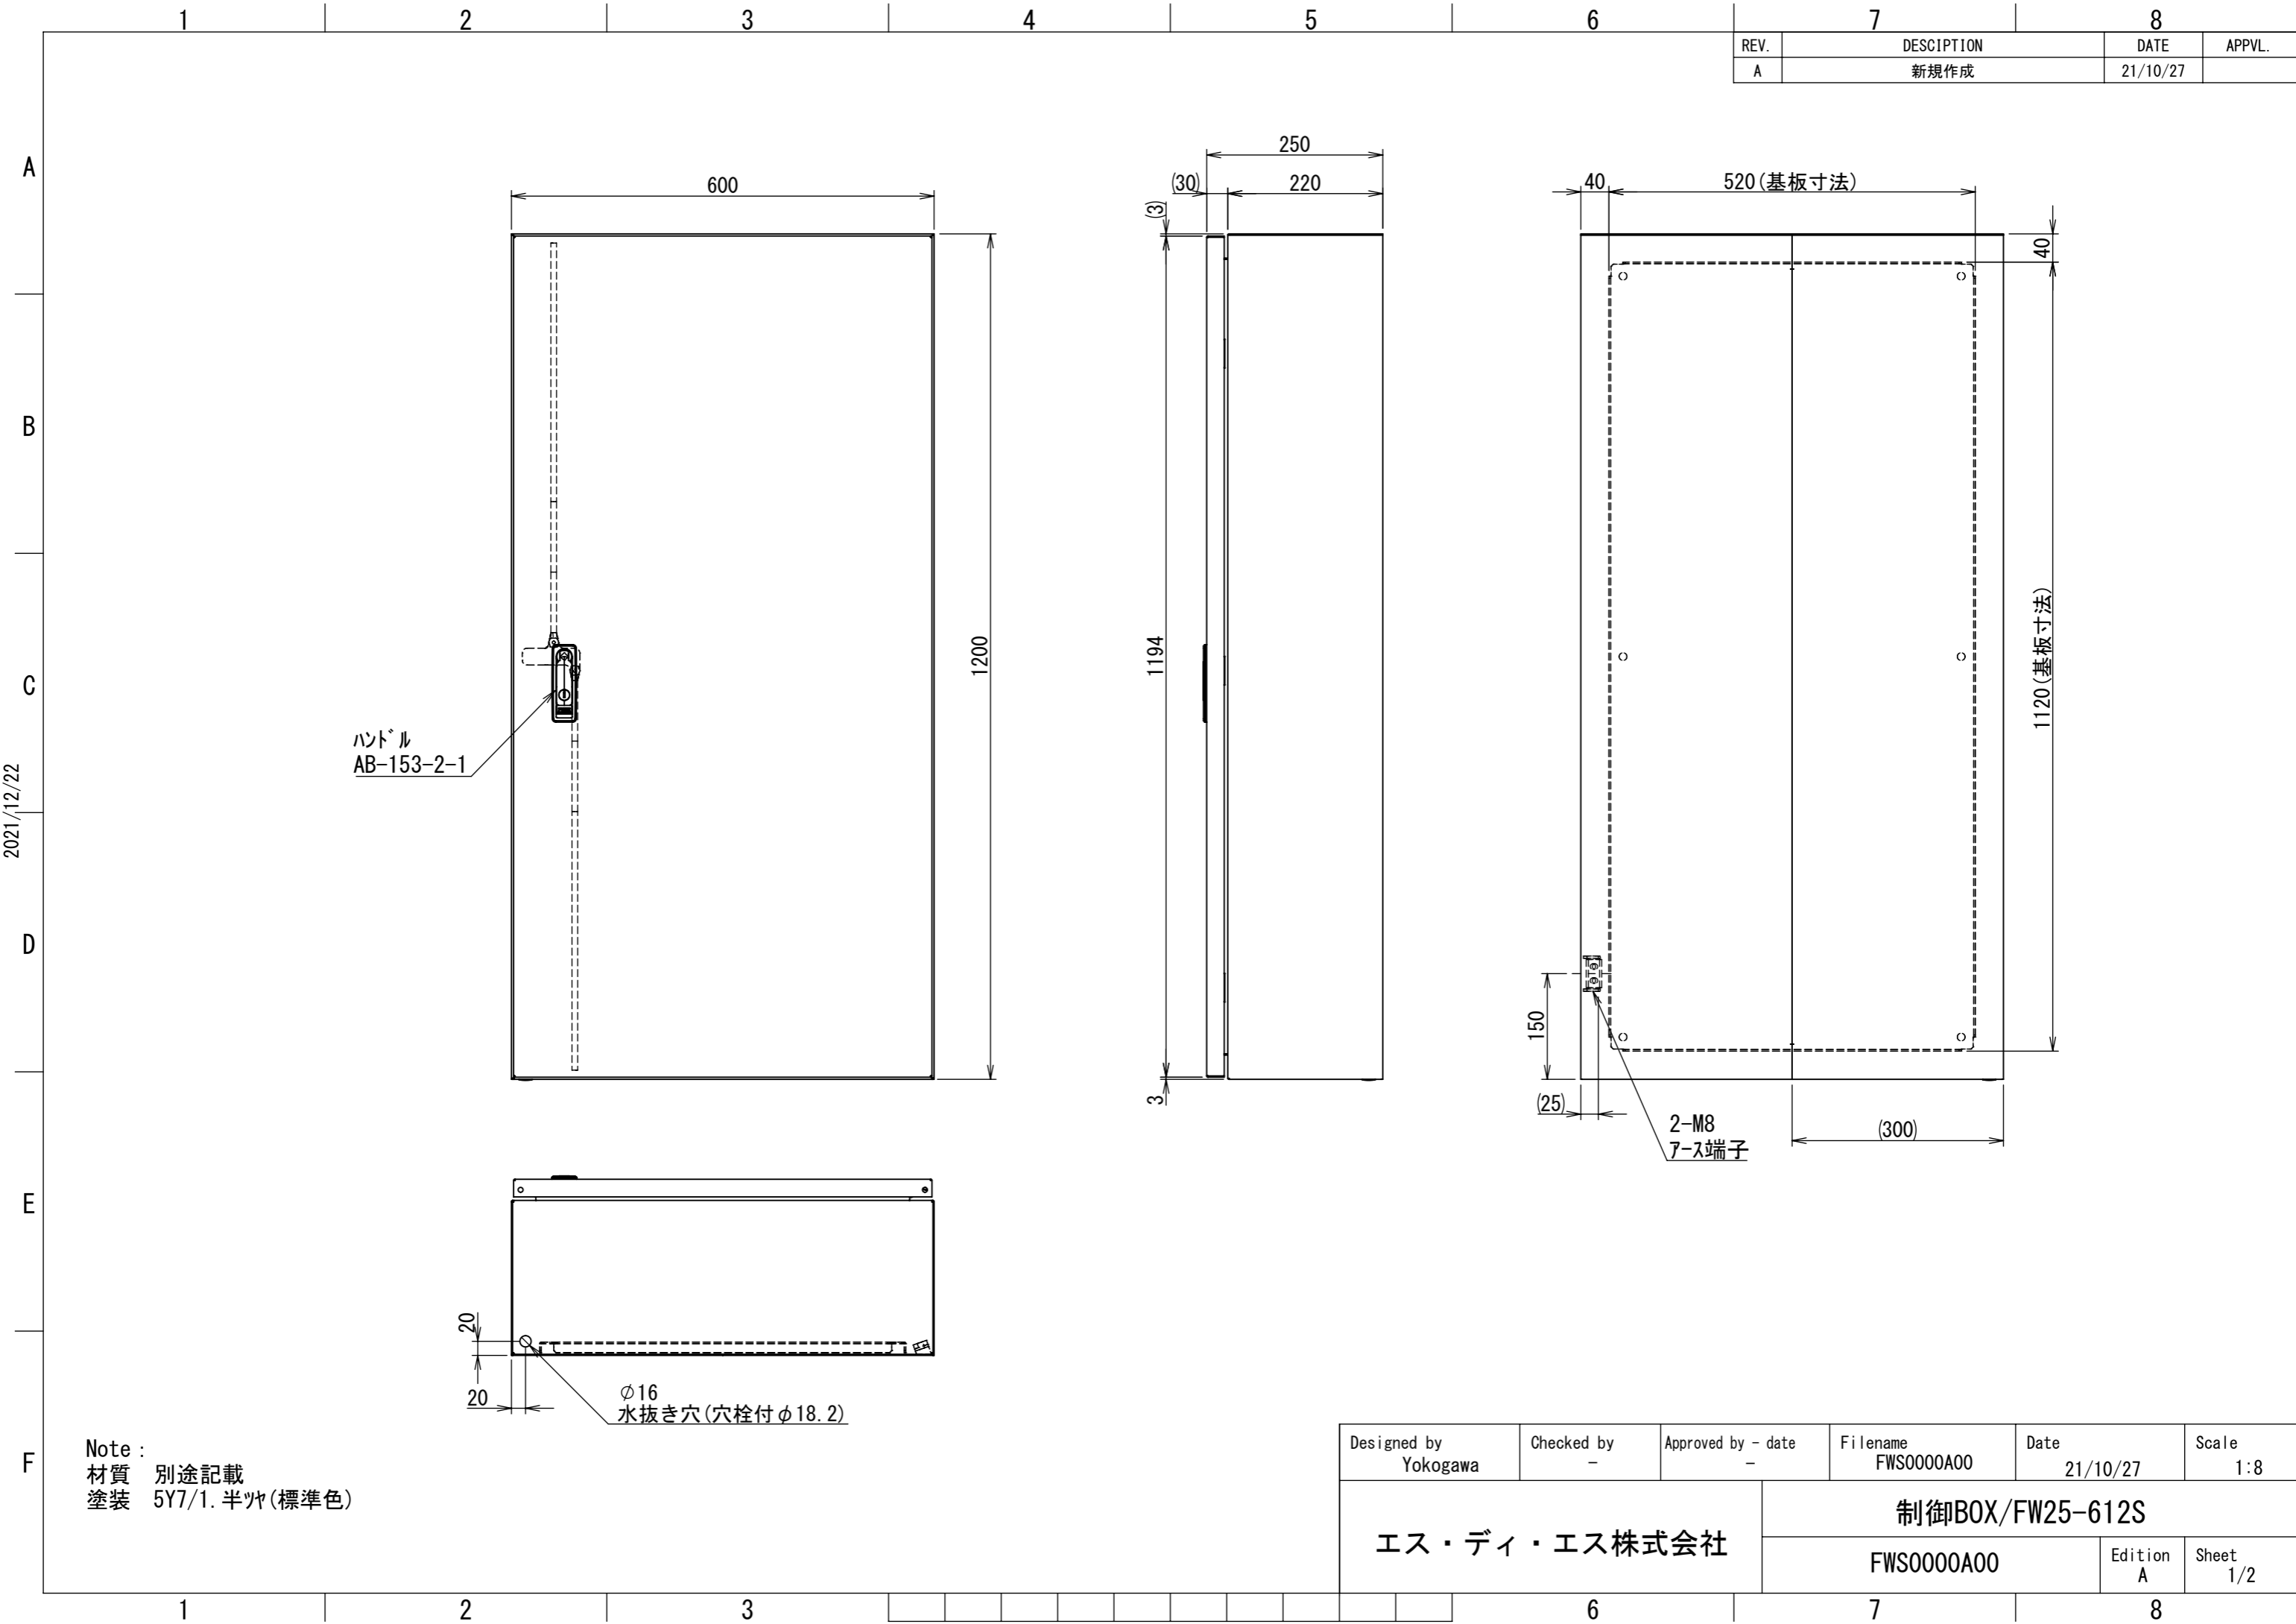

REV.	DESCRIPTION	DATE	APPL.
A	新規作成	21/10/27	

2021/12/22

Note :
 材質 別途記載
 塗装 5Y7/1. 半ツヤ(標準色)

Designed by Yokogawa	Checked by -	Approved by - date -	Filename FWS0000A00	Date 21/10/27	Scale 1:8
エス・ディ・エス株式会社			制御BOX/FW25-612S		
			FWS0000A00	Edition A	Sheet 1/2

2021/12/22

Note :
 材質 別途記載
 塗装 5Y7/1. 半ツヤ(標準色)

Designed by Yokogawa	Checked by -	Approved by - date -	Filename FWS0000A00	Date 21/10/27	Scale 1:8
エス・ディ・エス株式会社			制御BOX/FW25-612S		
			FWS0000A00	Edition A	Sheet 2/2