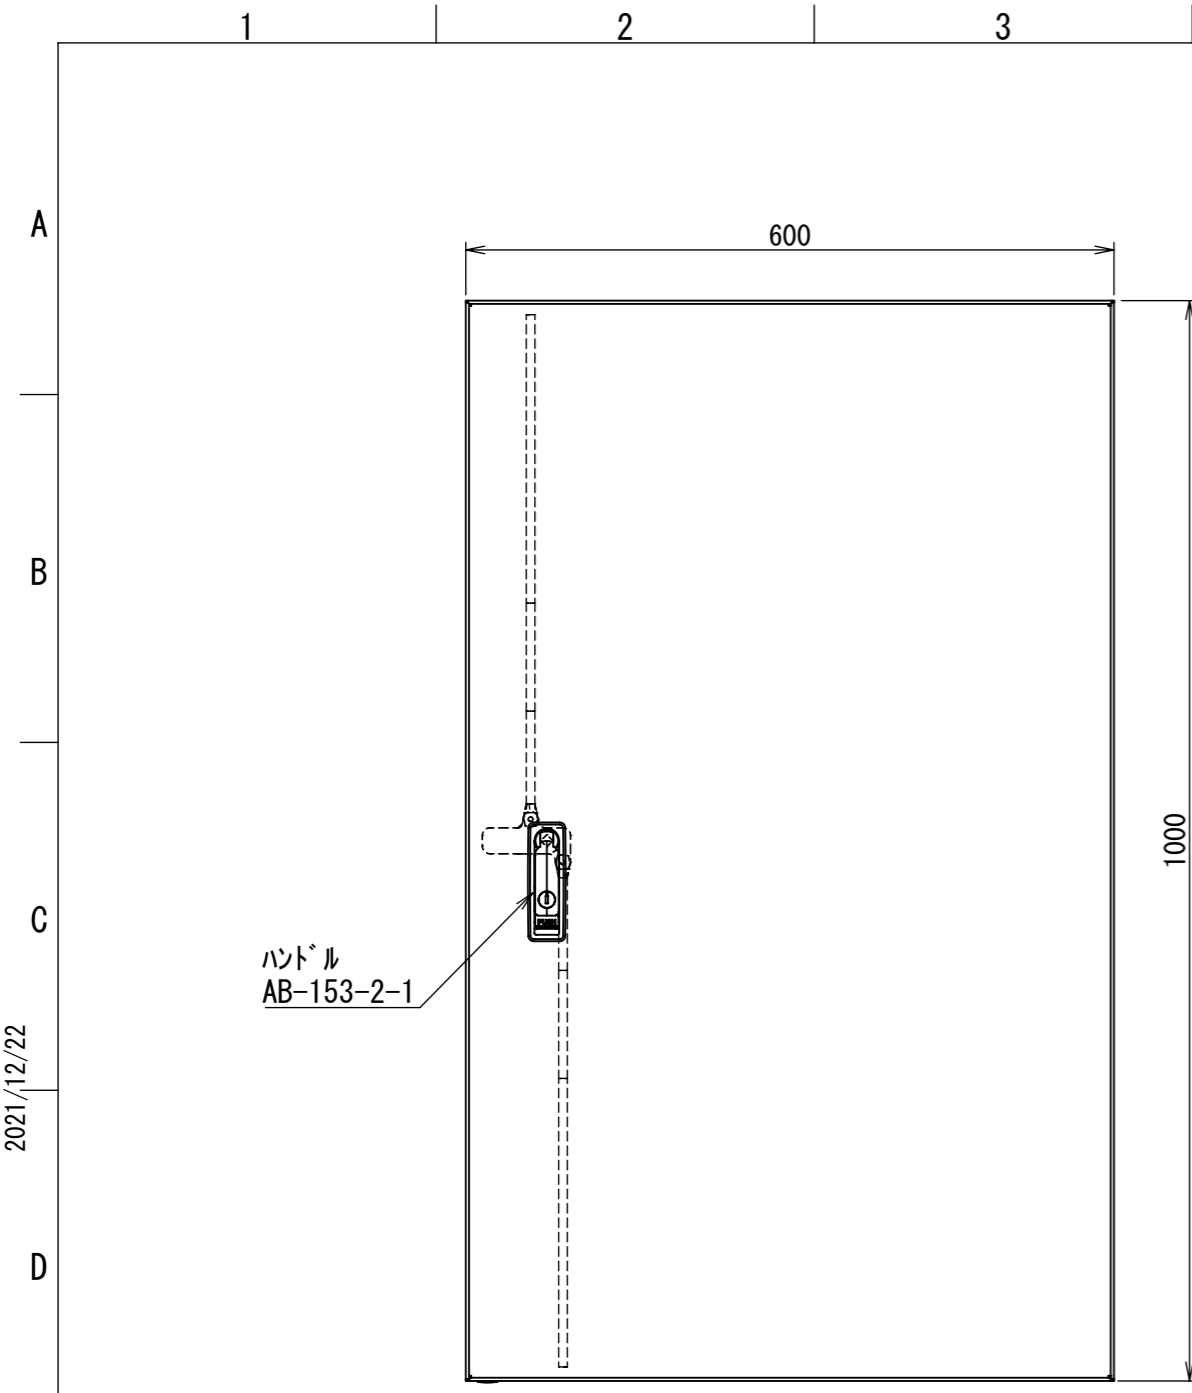

REV.	DESCRIPTION	DATE	APPVL.
A	新規作成	21/10/27	

Note :  
 材質 別途記載  
 塗装 5Y7/1. 半ツヤ(標準色)

Designed by Yokogawa	Checked by -	Approved by - date -	Filename FWS0000A00	Date 21/10/27	Scale 1:7
エス・ディ・エス株式会社			制御BOX/FW25-610S		
			FWS0000A00	Edition A	Sheet 1/2