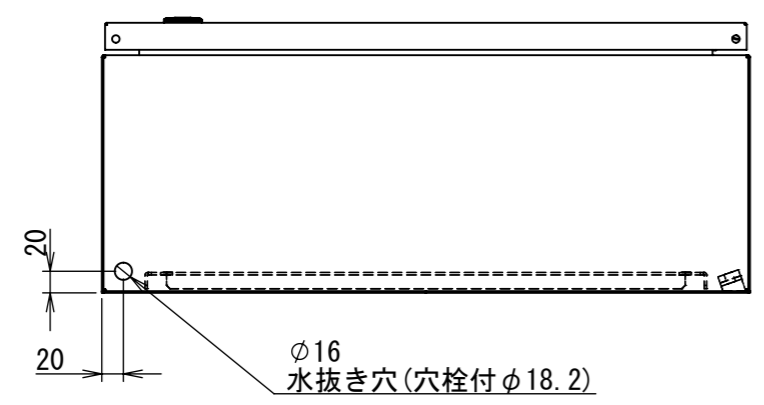

REV.	DESCRIPTION	DATE	APPVL.
A	新規作成	21/10/27	

Note :  
 材質 別途記載  
 塗装 5Y7/1. 半ツヤ(標準色)

Designed by Yokogawa	Checked by -	Approved by - date -	Filename FWS0000A00	Date 21/10/27	Scale 1:7
エス・ディ・エス株式会社			制御BOX/FW25-610S		
			FWS0000A00	Edition A	Sheet 1/2