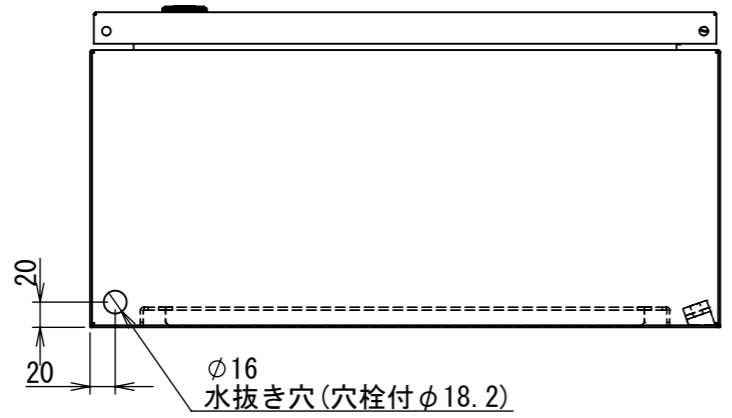

REV.	DESCRIPTION	DATE	APPL.
A	新規作成	21/10/27	

2021/12/10

Note :  
 材質 別途記載  
 塗装 5Y7/1 半ツヤ(標準色)

Designed by Yokogawa	Checked by -	Approved by - date -	Filename FWS000A00	Date 21/10/27	Scale 1:6
エス・ディ・エス株式会社			制御BOX/FW25-58S		
			FWS000A00	Edition A	Sheet 1/2