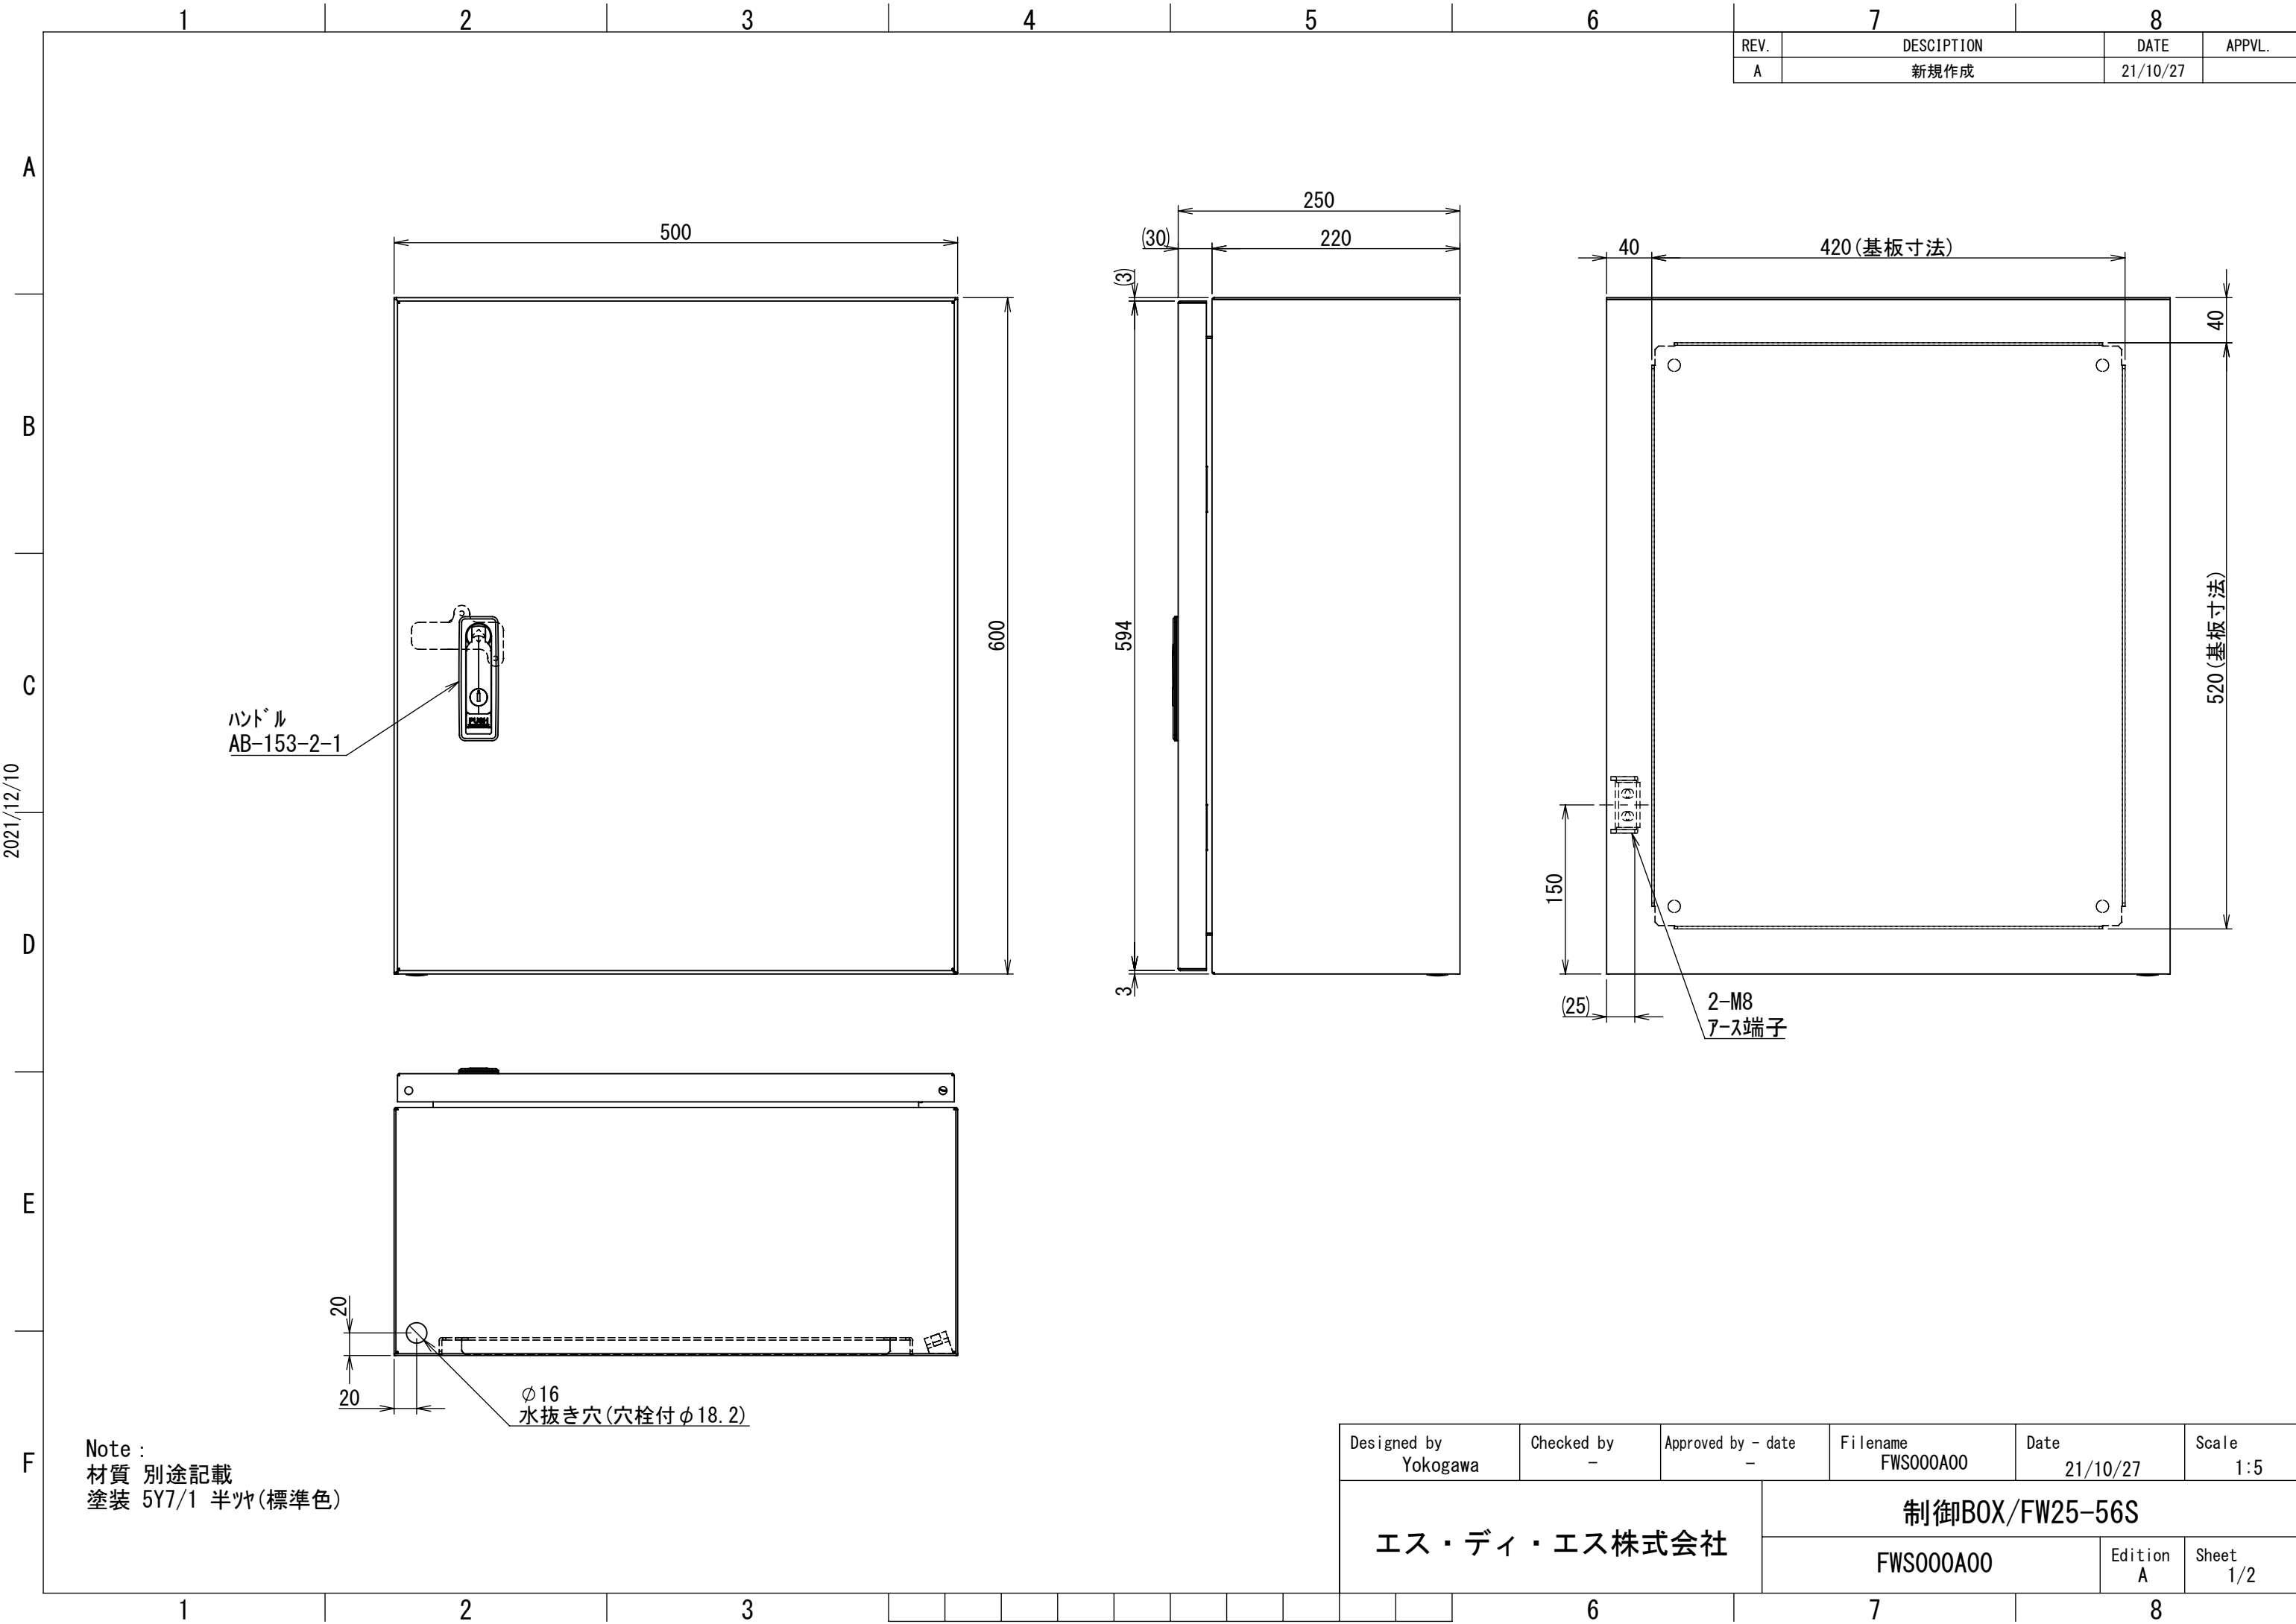

REV.	DESCRIPTION	DATE	APPVL.
A	新規作成	21/10/27	

2021/12/10

Note :  
 材質 別途記載  
 塗装 5Y7/1 半ツヤ(標準色)

Designed by Yokogawa	Checked by -	Approved by - date -	Filename FWS000A00	Date 21/10/27	Scale 1:5
エス・ディ・エス株式会社			制御BOX/FW25-56S		
			FWS000A00	Edition A	Sheet 1/2

Note:  
 材質 別途記載  
 塗装 5Y7/1 半ツヤ(標準色)

断面図 B-B

断面図 A-A

DETAIL F  
SCALE 1:2

DETAIL D  
SCALE 1:2

DETAIL C  
SCALE 1:2

DETAIL E  
SCALE 1:2

Designed by Yokogawa	Checked by -	Approved by - date -	Filename FWS000A00	Date 21/10/27	Scale 1:5
エス・ディ・エス株式会社			制御BOX/FW25-56S		
			FWS000A00	Edition A	Sheet 2/2