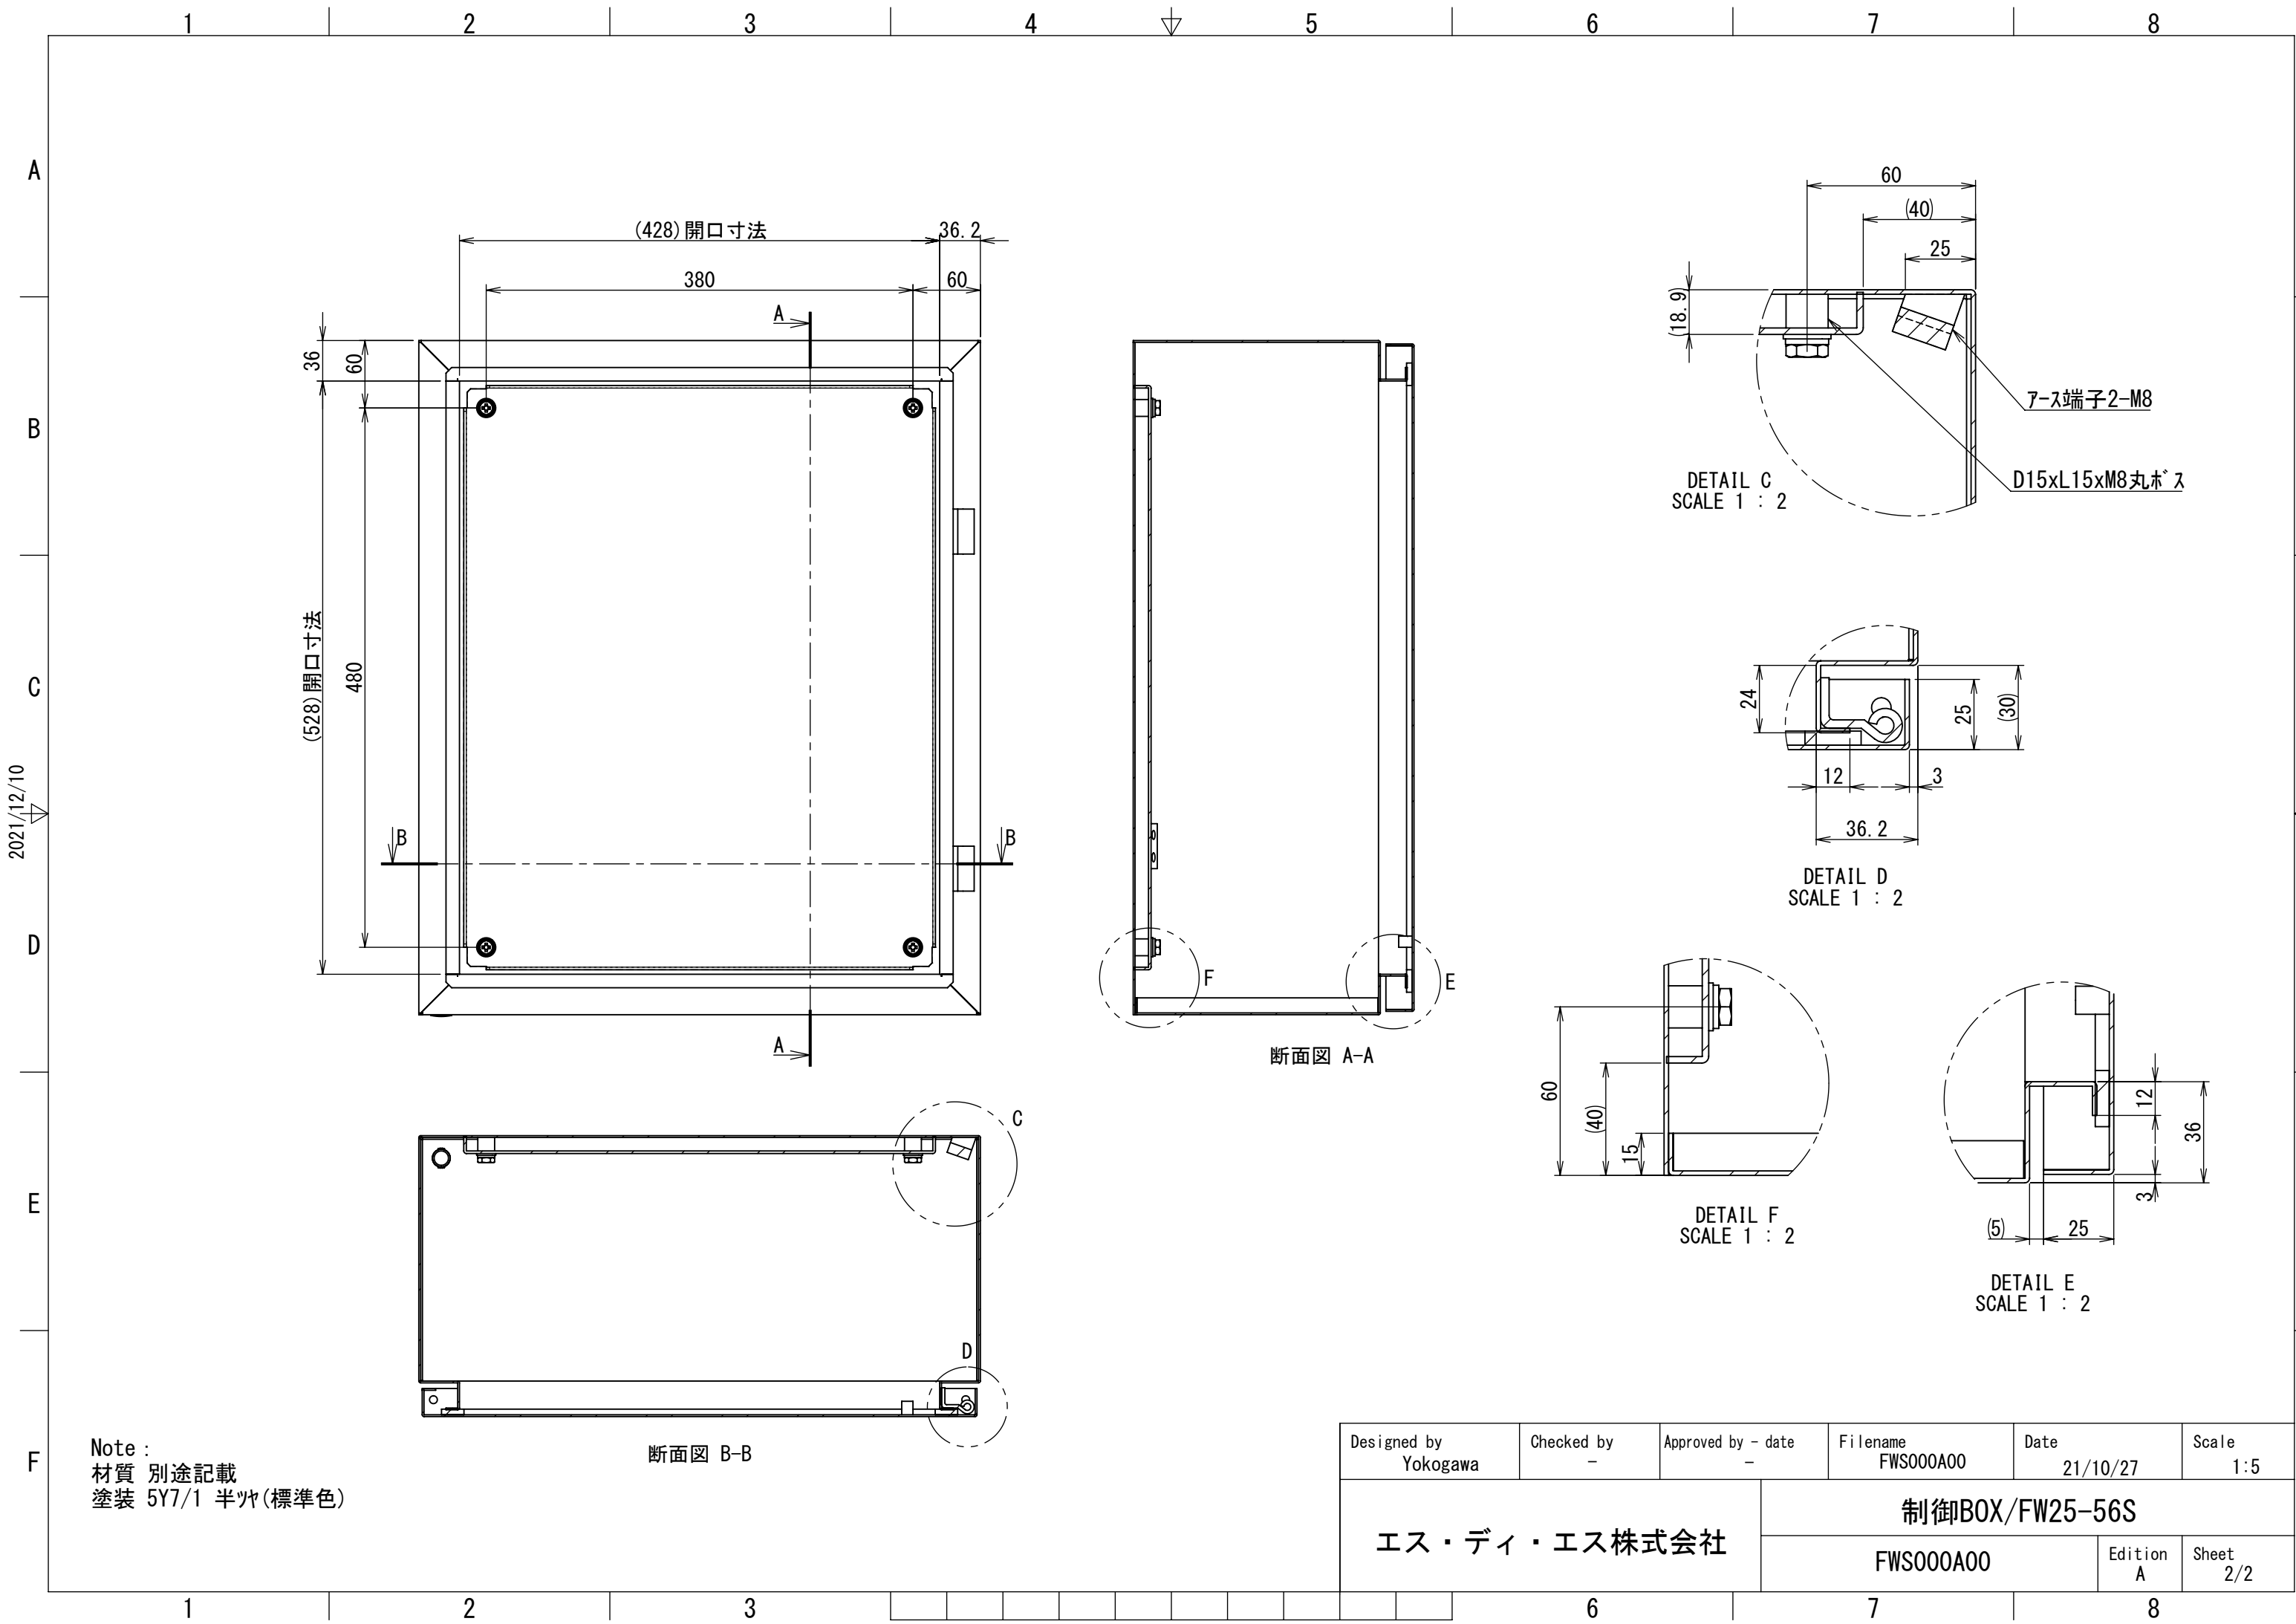

REV.	DESCRIPTION	DATE	APPVL.
A	新規作成	21/10/27	

2021/12/10

Note :  
 材質 別途記載  
 塗装 5Y7/1 半ツヤ(標準色)

Designed by Yokogawa	Checked by -	Approved by - date -	Filename FWS000A00	Date 21/10/27	Scale 1:5
エス・ディ・エス株式会社			制御BOX/FW25-56S		
			FWS000A00	Edition A	Sheet 1/2

Note:  
 材質 別途記載  
 塗装 5Y7/1 半ツヤ(標準色)

断面図 B-B

断面図 A-A

DETAIL F  
SCALE 1:2

DETAIL D  
SCALE 1:2

DETAIL C  
SCALE 1:2

DETAIL E  
SCALE 1:2

Designed by Yokogawa	Checked by -	Approved by - date -	Filename FWS000A00	Date 21/10/27	Scale 1:5
エス・ディ・エス株式会社			制御BOX/FW25-56S		
			FWS000A00	Edition A	Sheet 2/2