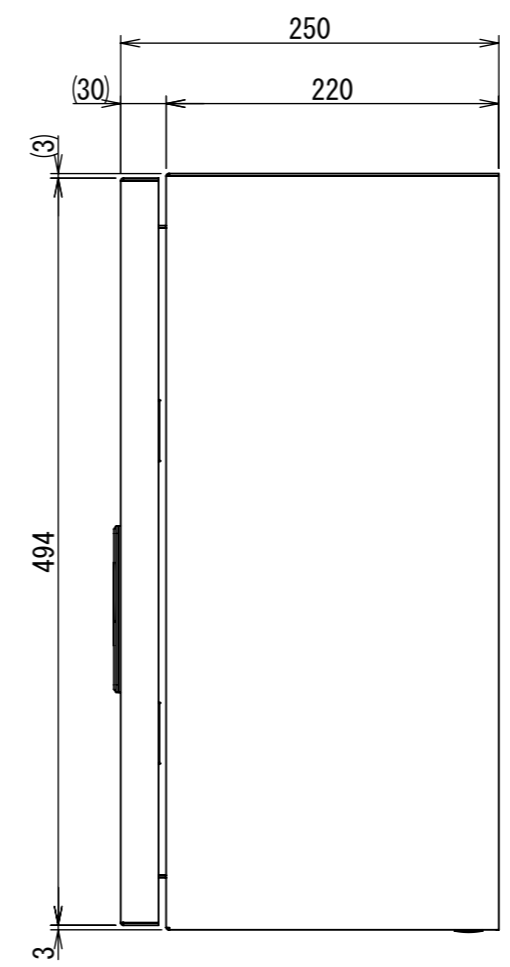

REV.	DESCRIPTION	DATE	APPL.
A	新規作成	21/10/27	

Note :  
材質 別途記載  
塗装 5Y7/1 半ツヤ(標準色)

Designed by Yokogawa	Checked by -	Approved by - date -	Filename FWS000A00	Date 21/10/27	Scale 1:5
エス・ディ・エス株式会社			制御BOX/FW25-55S		
			FWS000A00	Edition A	Sheet 1/2

2021/12/21

2021/12/21

断面図 A-A

DETAIL C  
SCALE 1 : 2

DETAIL D  
SCALE 1 : 2

DETAIL F  
SCALE 1 : 2

DETAIL E  
SCALE 1 : 2

断面図 B-B