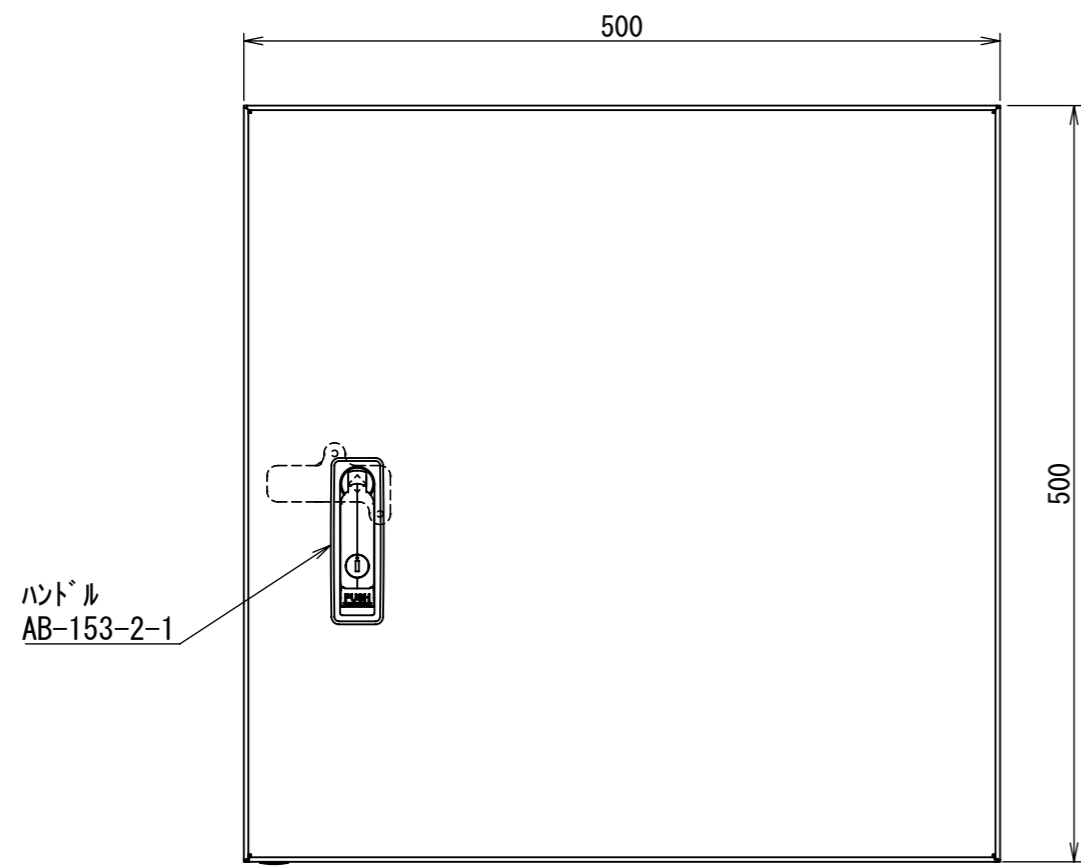

REV.	DESCRIPTION	DATE	APPL.
A	新規作成	21/10/27	

Note :  
材質 別途記載  
塗装 5Y7/1 半ツヤ(標準色)

Designed by Yokogawa	Checked by -	Approved by - date -	Filename FWS000A00	Date 21/10/27	Scale 1:5
エス・ディ・エス株式会社			制御BOX/FW25-55S		
			FWS000A00	Edition A	Sheet 1/2

2021/12/21

2021/12/21

断面図 A-A

DETAIL C  
SCALE 1 : 2

DETAIL D  
SCALE 1 : 2

DETAIL F  
SCALE 1 : 2

DETAIL E  
SCALE 1 : 2

断面図 B-B