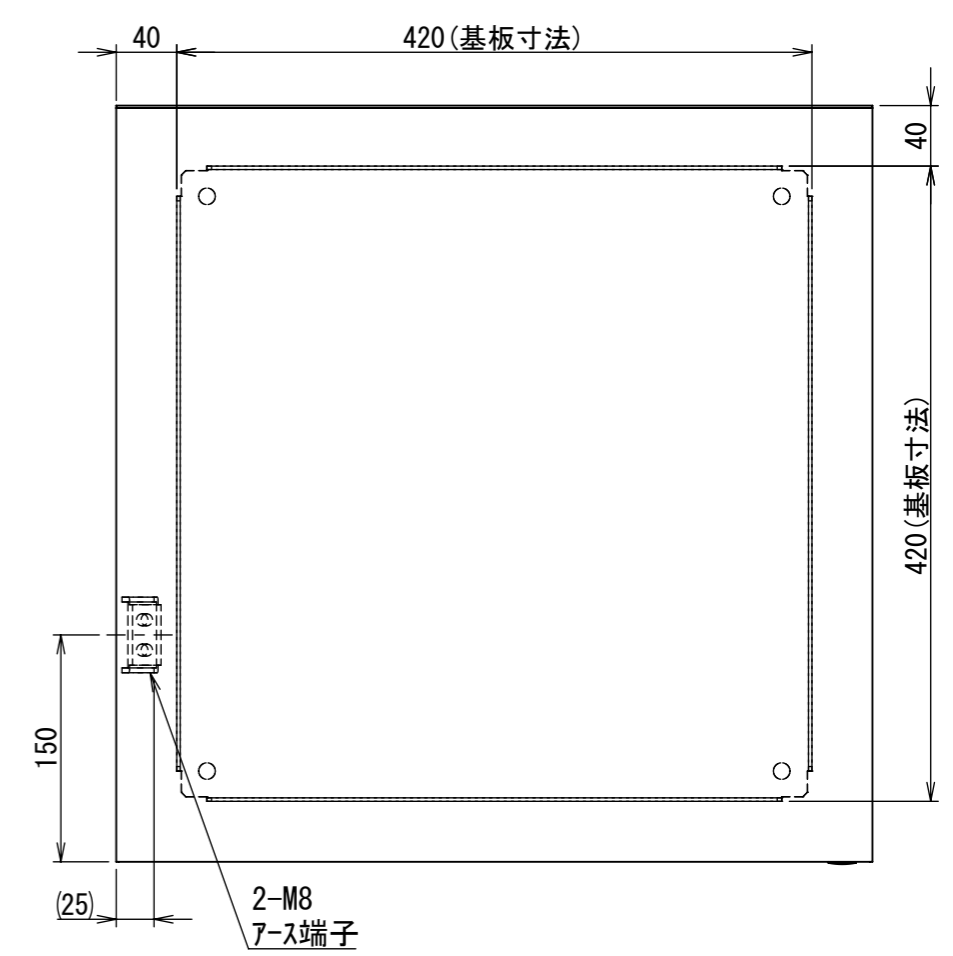

REV.	DESCRIPTION	DATE	APPL.
A	新規作成	21/10/27	

Note :  
材質 別途記載  
塗装 5Y7/1 半ツヤ(標準色)

Designed by Yokogawa	Checked by -	Approved by - date -	Filename FWS000A00	Date 21/10/27	Scale 1:5
エス・ディ・エス株式会社			制御BOX/FW25-55S		
			FWS000A00	Edition A	Sheet 1/2

2021/12/21

2021/12/21

断面図 A-A

DETAIL C  
SCALE 1 : 2

DETAIL D  
SCALE 1 : 2

DETAIL F  
SCALE 1 : 2

DETAIL E  
SCALE 1 : 2

断面図 B-B