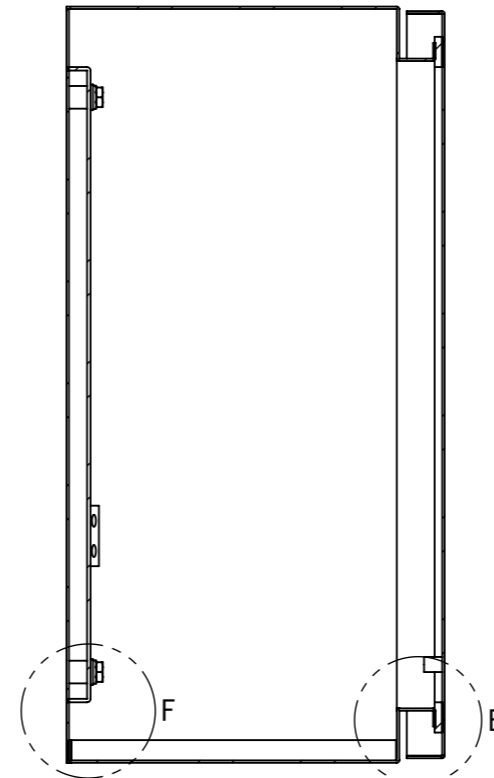

REV.	DESCRIPTION	DATE	APPL.
A	新規作成	21/10/27	

Note :  
材質 別途記載  
塗装 5Y7/1 半ツヤ(標準色)

Designed by Yokogawa	Checked by -	Approved by - date -	Filename FWS000A00	Date 21/10/27	Scale 1:5
エス・ディ・エス株式会社			制御BOX/FW25-55S		
			FWS000A00	Edition A	Sheet 1/2

2021/12/21

2021/12/21

断面図 A-A

DETAIL C  
SCALE 1 : 2

DETAIL D  
SCALE 1 : 2

DETAIL F  
SCALE 1 : 2

DETAIL E  
SCALE 1 : 2

断面図 B-B