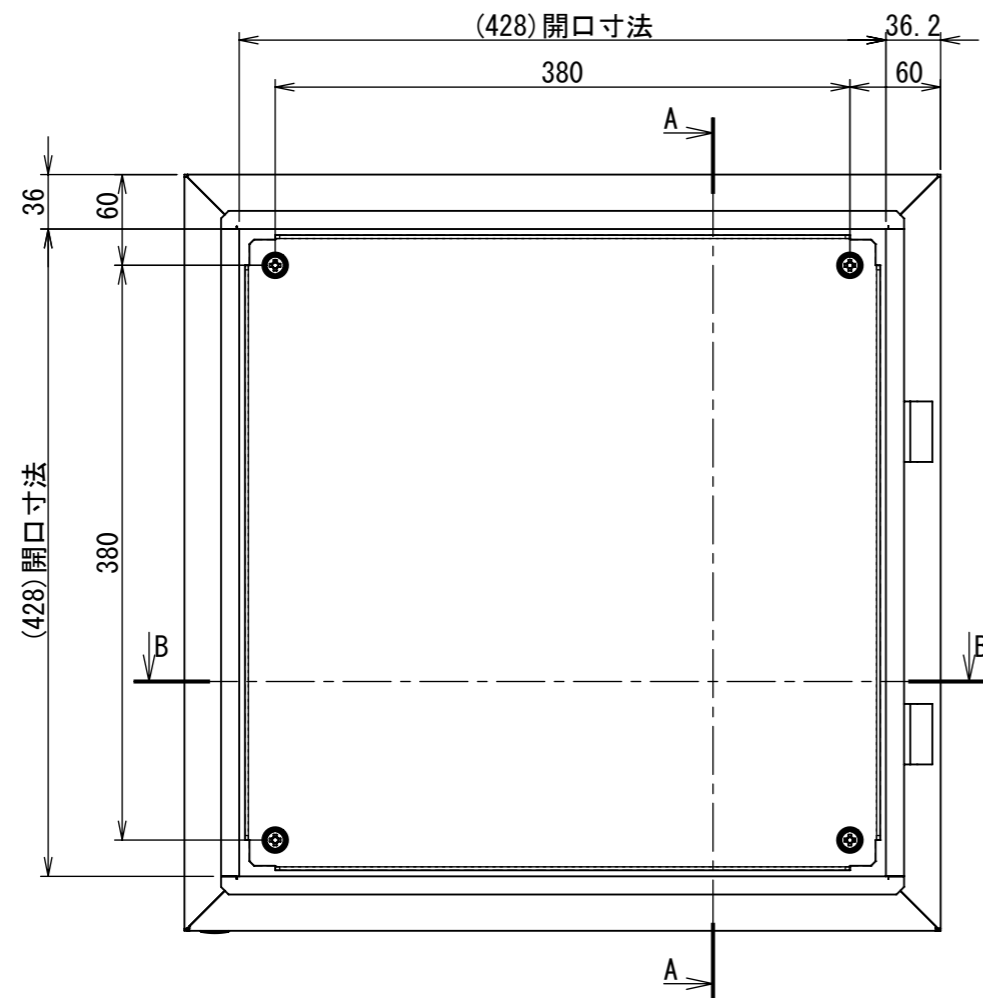

REV.	DESCRIPTION	DATE	APPL.
A	新規作成	21/10/27	

Note :  
材質 別途記載  
塗装 5Y7/1 半ツヤ(標準色)

Designed by Yokogawa	Checked by -	Approved by - date -	Filename FWS000A00	Date 21/10/27	Scale 1:5
エス・ディ・エス株式会社			制御BOX/FW25-55S		
			FWS000A00	Edition A	Sheet 1/2

2021/12/21

2021/12/21

断面図 A-A

DETAIL C  
SCALE 1 : 2

DETAIL D  
SCALE 1 : 2

DETAIL F  
SCALE 1 : 2

DETAIL E  
SCALE 1 : 2

断面図 B-B