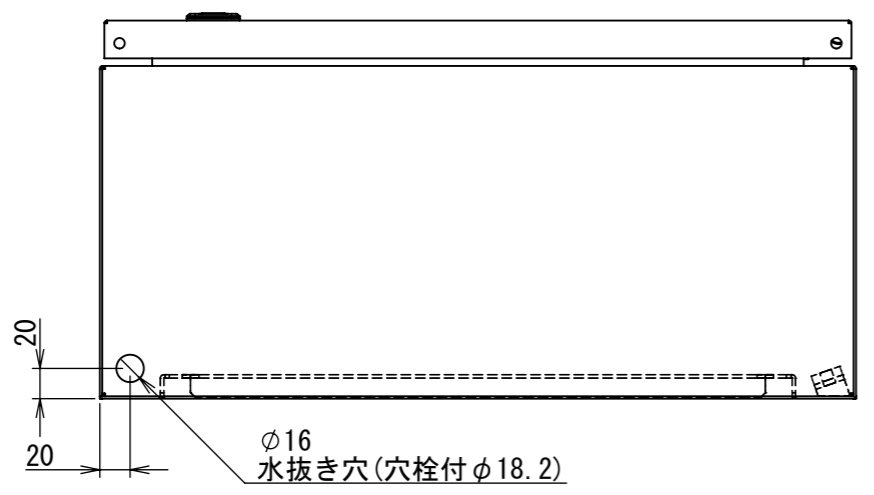

REV.	DESCRIPTION	DATE	APPL.
A	新規作成	21/10/27	

Note :  
材質 別途記載  
塗装 5Y7/1 半ツヤ(標準色)

Designed by Yokogawa	Checked by -	Approved by - date -	Filename FWS000A00	Date 21/10/27	Scale 1:5
エス・ディ・エス株式会社			制御BOX/FW25-55S		
			FWS000A00	Edition A	Sheet 1/2

2021/12/21

2021/12/21

断面図 A-A

DETAIL C  
SCALE 1 : 2

DETAIL D  
SCALE 1 : 2

DETAIL F  
SCALE 1 : 2

DETAIL E  
SCALE 1 : 2

断面図 B-B