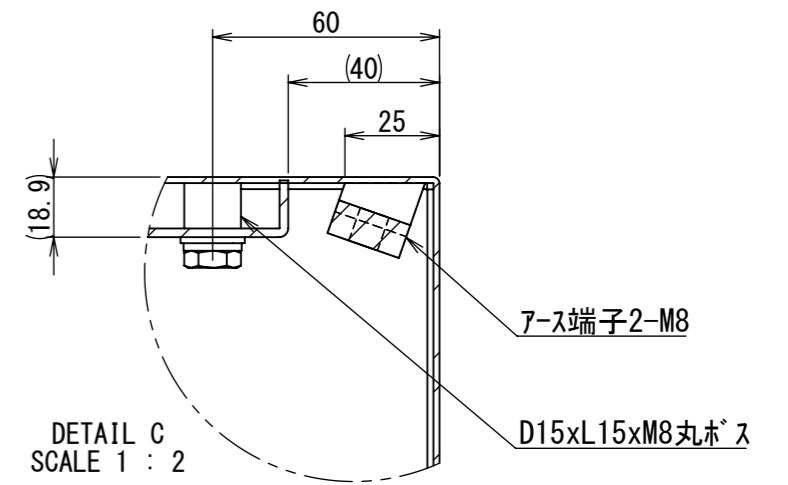

REV.	DESCRIPTION	DATE	APPL.
A	新規作成	21/10/27	

Note :  
材質 別途記載  
塗装 5Y7/1 半ツヤ(標準色)

Designed by Yokogawa	Checked by -	Approved by - date -	Filename FWS000A00	Date 21/10/27	Scale 1:5
エス・ディ・エス株式会社			制御BOX/FW25-55S		
			FWS000A00	Edition A	Sheet 1/2

2021/12/21

2021/12/21

断面図 A-A

DETAIL C  
SCALE 1 : 2

DETAIL D  
SCALE 1 : 2

DETAIL F  
SCALE 1 : 2

DETAIL E  
SCALE 1 : 2

断面図 B-B