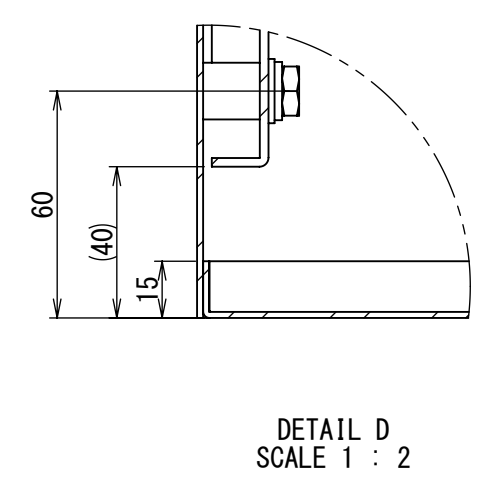

| REV. | DESCRIPTION | DATE     | APPL. |
|------|-------------|----------|-------|
| A    | 新規作成        | 21/10/27 |       |

2021/12/21

|                         |                 |                         |                        |                  |              |
|-------------------------|-----------------|-------------------------|------------------------|------------------|--------------|
| Designed by<br>Yokogawa | Checked by<br>- | Approved by - date<br>- | Filename<br>FWS0000A00 | Date<br>21/10/27 | Scale<br>1:9 |
| エス・ディ・エス株式会社            |                 |                         | 制御BOX/FW25-516S        |                  |              |
|                         |                 |                         | FWS0000A00             | Edition<br>A     | Sheet<br>1/2 |

2021/12/21

Note :  
材質 別途記載  
塗装 5Y7/1. 半ツヤ(標準色)

|                         |                 |                         |                        |                  |              |
|-------------------------|-----------------|-------------------------|------------------------|------------------|--------------|
| Designed by<br>Yokogawa | Checked by<br>- | Approved by - date<br>- | Filename<br>FWS0000A00 | Date<br>21/10/27 | Scale<br>1:9 |
| エス・ディ・エス株式会社            |                 |                         | 制御BOX/FW25-516S        |                  |              |
|                         |                 |                         | FWS0000A00             | Edition<br>A     | Sheet<br>2/2 |