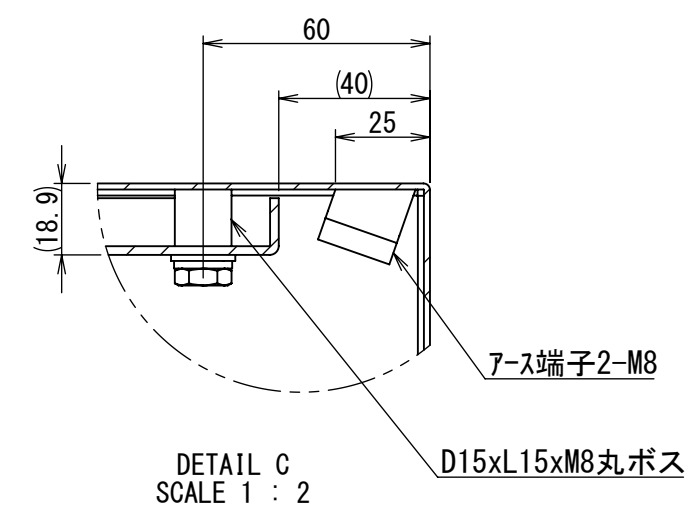

| REV. | DESCRIPTION | DATE     | APPL. |
|------|-------------|----------|-------|
| A    | 新規作成        | 21/10/27 |       |

2021/12/21

|                         |                 |                         |                        |                  |              |
|-------------------------|-----------------|-------------------------|------------------------|------------------|--------------|
| Designed by<br>Yokogawa | Checked by<br>- | Approved by - date<br>- | Filename<br>FWS0000A00 | Date<br>21/10/27 | Scale<br>1:9 |
| エス・ディ・エス株式会社            |                 |                         | 制御BOX/FW25-516S        |                  |              |
|                         |                 |                         | FWS0000A00             | Edition<br>A     | Sheet<br>1/2 |

2021/12/21

Note :  
材質 別途記載  
塗装 5Y7/1. 半ツヤ(標準色)

|                         |                 |                         |                        |                  |              |
|-------------------------|-----------------|-------------------------|------------------------|------------------|--------------|
| Designed by<br>Yokogawa | Checked by<br>- | Approved by - date<br>- | Filename<br>FWS0000A00 | Date<br>21/10/27 | Scale<br>1:9 |
| エス・ディ・エス株式会社            |                 |                         | 制御BOX/FW25-516S        |                  |              |
|                         |                 |                         | FWS0000A00             | Edition<br>A     | Sheet<br>2/2 |