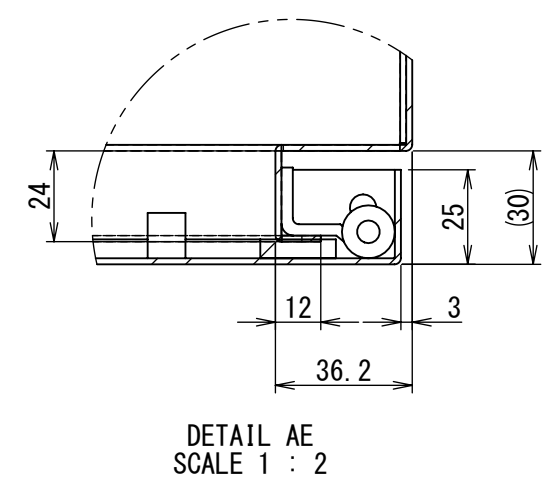

| REV. | DESCRIPTION | DATE     | APPL. |
|------|-------------|----------|-------|
| A    | 新規作成        | 21/10/27 |       |

2021/12/21

|                         |                 |                         |                        |                  |              |
|-------------------------|-----------------|-------------------------|------------------------|------------------|--------------|
| Designed by<br>Yokogawa | Checked by<br>- | Approved by - date<br>- | Filename<br>FWS0000A00 | Date<br>21/10/27 | Scale<br>1:9 |
| エス・ディ・エス株式会社            |                 |                         | 制御BOX/FW25-516S        |                  |              |
|                         |                 |                         | FWS0000A00             | Edition<br>A     | Sheet<br>1/2 |

2021/12/21

Note :  
材質 別途記載  
塗装 5Y7/1. 半ツヤ(標準色)

|                         |                 |                         |                        |                  |              |
|-------------------------|-----------------|-------------------------|------------------------|------------------|--------------|
| Designed by<br>Yokogawa | Checked by<br>- | Approved by - date<br>- | Filename<br>FWS0000A00 | Date<br>21/10/27 | Scale<br>1:9 |
| エス・ディ・エス株式会社            |                 |                         | 制御BOX/FW25-516S        |                  |              |
|                         |                 |                         | FWS0000A00             | Edition<br>A     | Sheet<br>2/2 |