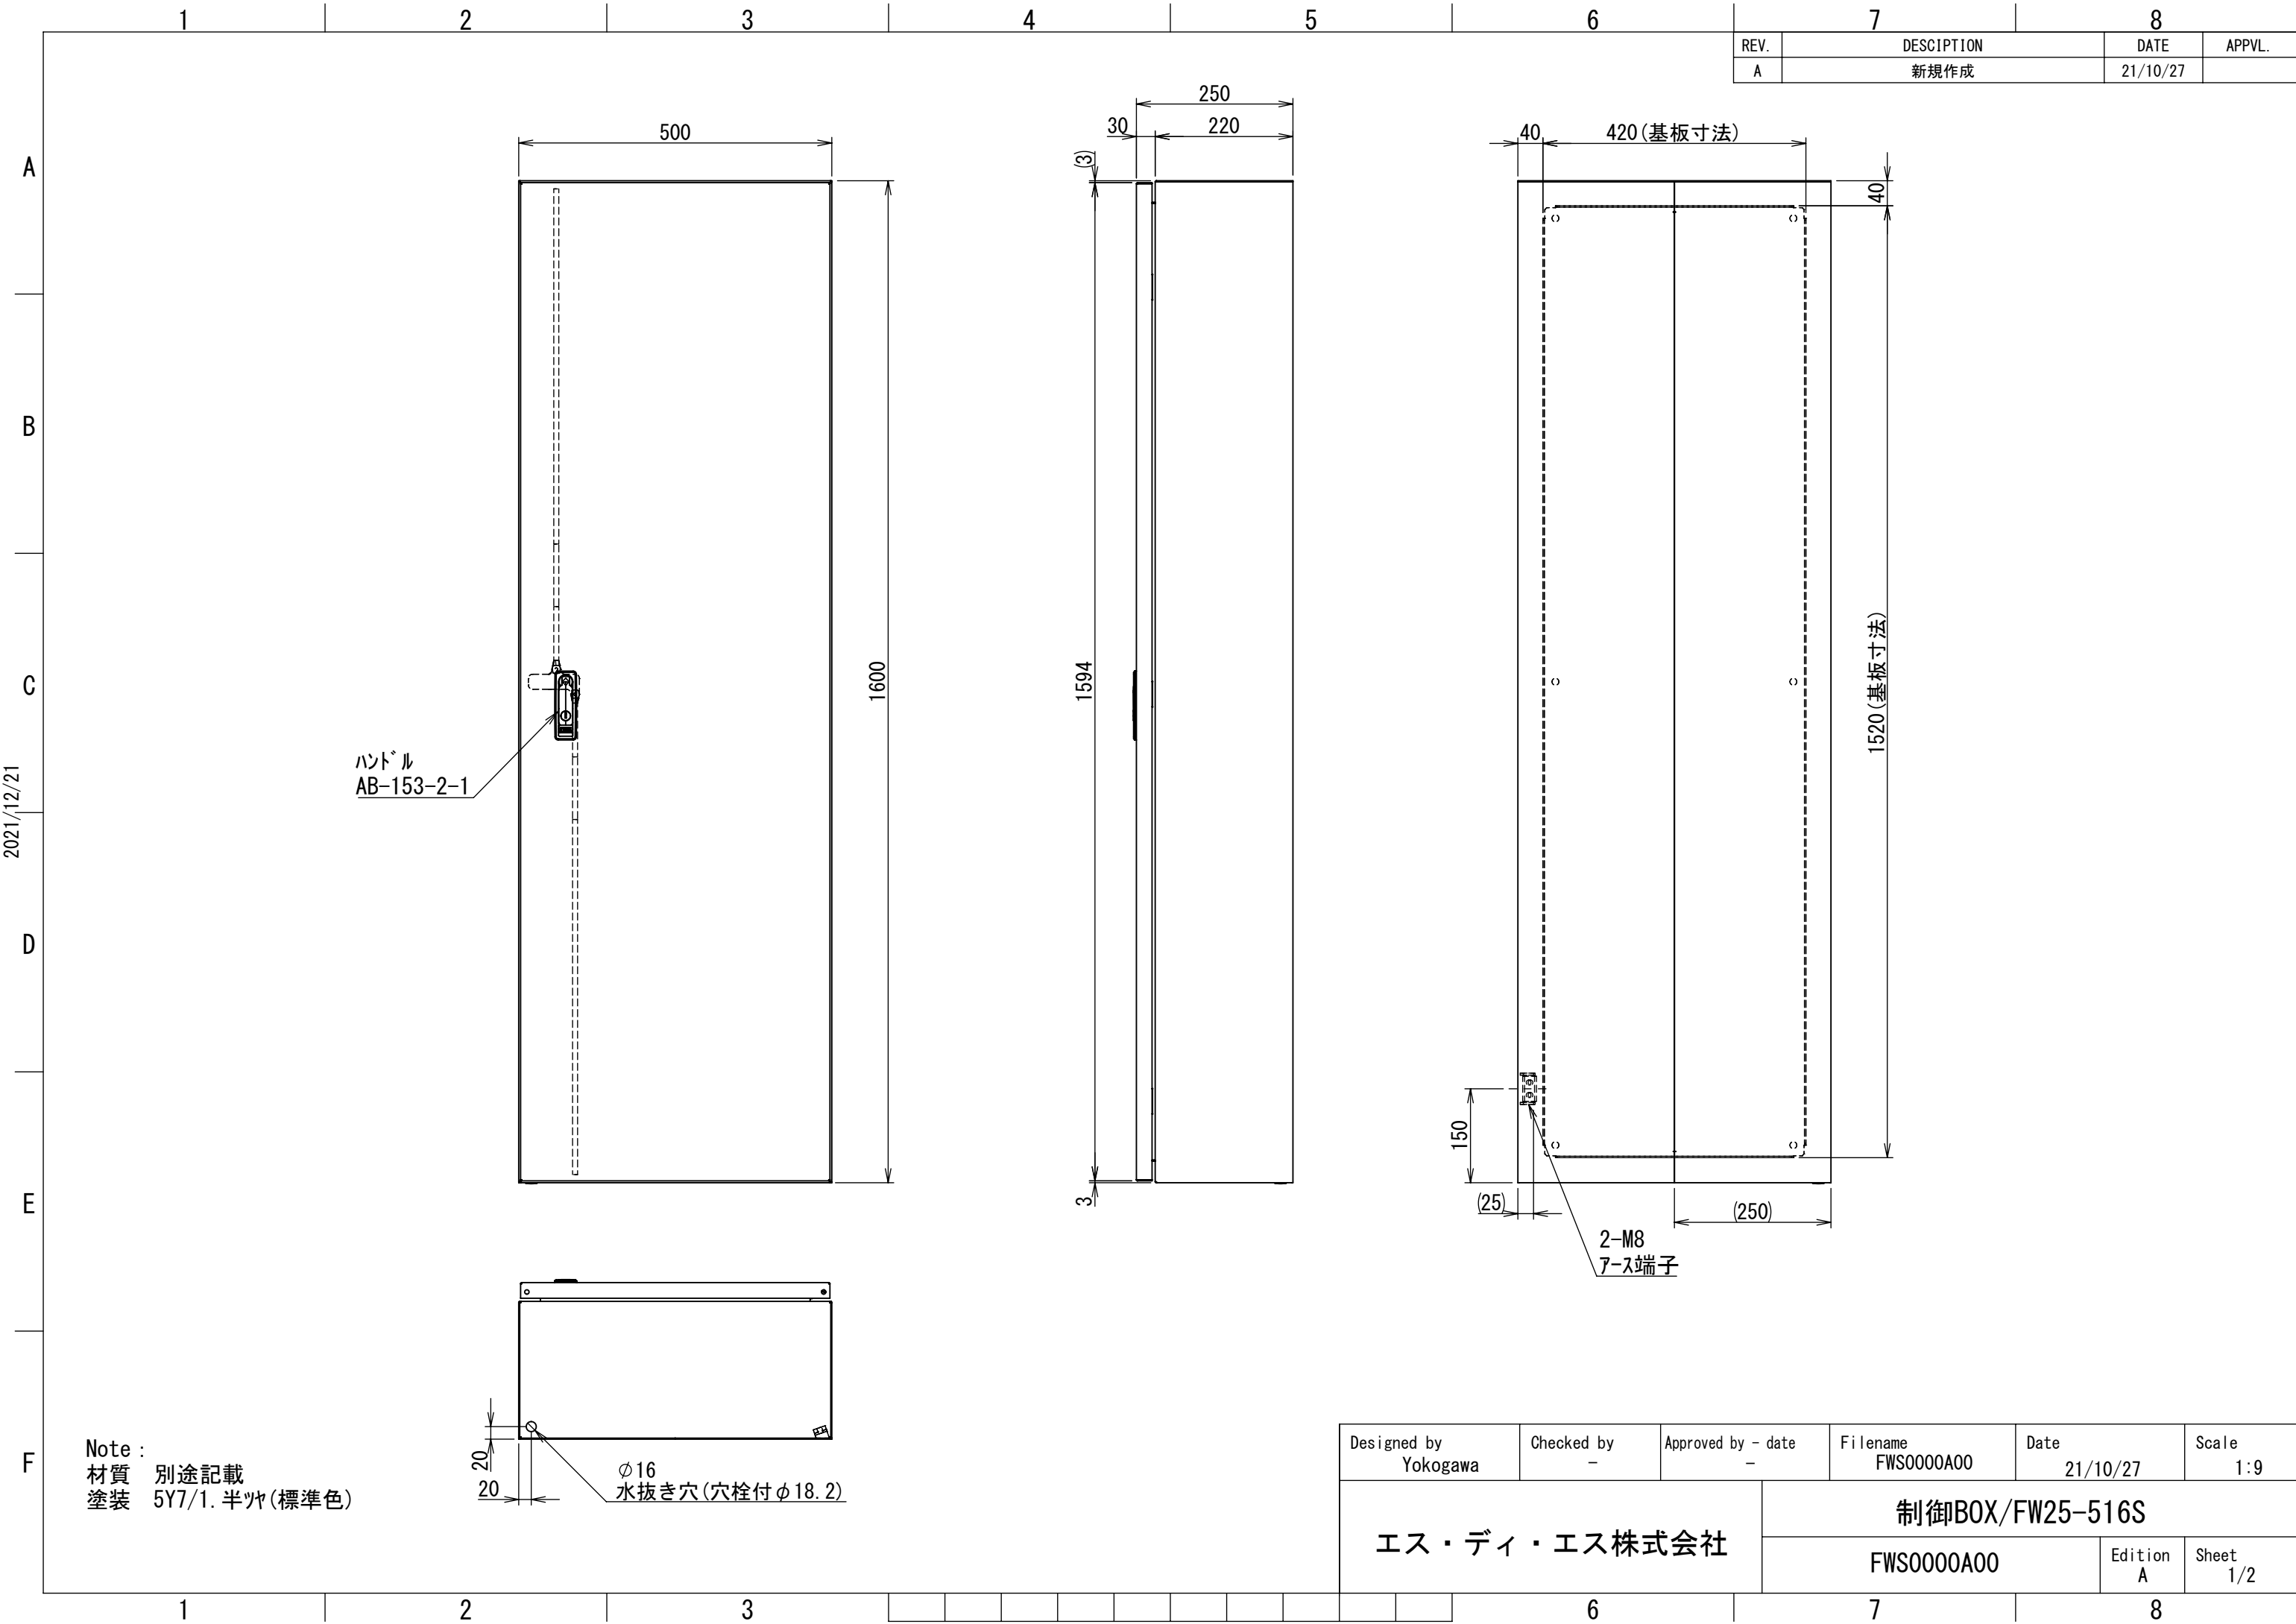

| REV. | DESCRIPTION | DATE     | APPL. |
|------|-------------|----------|-------|
| A    | 新規作成        | 21/10/27 |       |

2021/12/21

|                         |                 |                         |                        |                  |              |
|-------------------------|-----------------|-------------------------|------------------------|------------------|--------------|
| Designed by<br>Yokogawa | Checked by<br>- | Approved by - date<br>- | Filename<br>FWS0000A00 | Date<br>21/10/27 | Scale<br>1:9 |
| エス・ディ・エス株式会社            |                 |                         | 制御BOX/FW25-516S        |                  |              |
|                         |                 |                         | FWS0000A00             | Edition<br>A     | Sheet<br>1/2 |

2021/12/21

Note :  
材質 別途記載  
塗装 5Y7/1. 半ツヤ(標準色)

|                         |                 |                         |                        |                  |              |
|-------------------------|-----------------|-------------------------|------------------------|------------------|--------------|
| Designed by<br>Yokogawa | Checked by<br>- | Approved by - date<br>- | Filename<br>FWS0000A00 | Date<br>21/10/27 | Scale<br>1:9 |
| エス・ディ・エス株式会社            |                 |                         | 制御BOX/FW25-516S        |                  |              |
|                         |                 |                         | FWS0000A00             | Edition<br>A     | Sheet<br>2/2 |