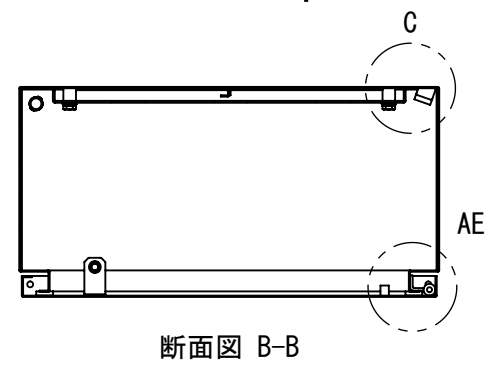

| REV. | DESCRIPTION | DATE     | APPL. |
|------|-------------|----------|-------|
| A    | 新規作成        | 21/10/27 |       |

2021/12/21

|                         |                 |                         |                        |                  |              |
|-------------------------|-----------------|-------------------------|------------------------|------------------|--------------|
| Designed by<br>Yokogawa | Checked by<br>- | Approved by - date<br>- | Filename<br>FWS0000A00 | Date<br>21/10/27 | Scale<br>1:9 |
| エス・ディ・エス株式会社            |                 |                         | 制御BOX/FW25-516S        |                  |              |
|                         |                 |                         | FWS0000A00             | Edition<br>A     | Sheet<br>1/2 |

2021/12/21

Note :  
材質 別途記載  
塗装 5Y7/1. 半ツヤ(標準色)

|                         |                 |                         |                        |                  |              |
|-------------------------|-----------------|-------------------------|------------------------|------------------|--------------|
| Designed by<br>Yokogawa | Checked by<br>- | Approved by - date<br>- | Filename<br>FWS0000A00 | Date<br>21/10/27 | Scale<br>1:9 |
| エス・ディ・エス株式会社            |                 |                         | 制御BOX/FW25-516S        |                  |              |
|                         |                 |                         | FWS0000A00             | Edition<br>A     | Sheet<br>2/2 |