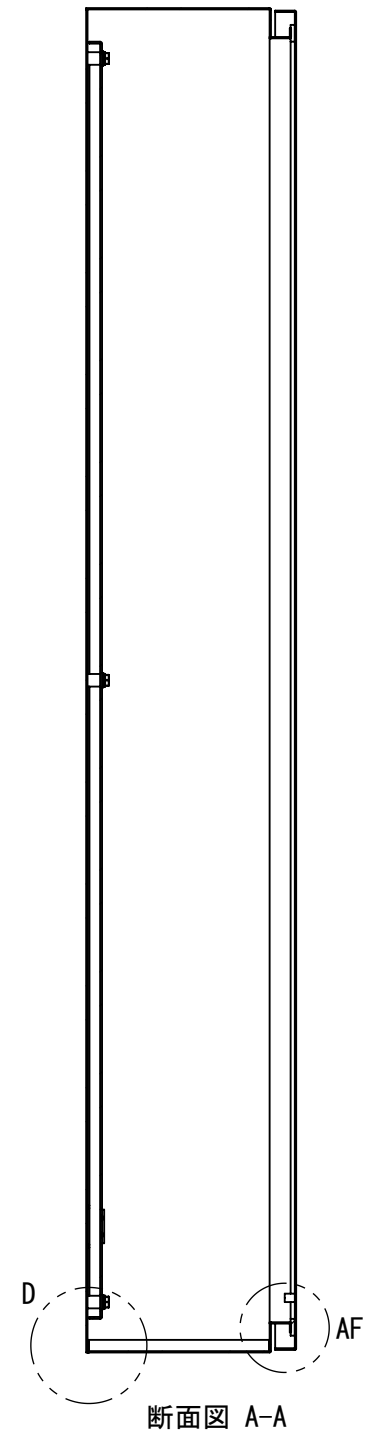

| REV. | DESCRIPTION | DATE     | APPL. |
|------|-------------|----------|-------|
| A    | 新規作成        | 21/10/27 |       |

2021/12/21

|                         |                 |                         |                        |                  |              |
|-------------------------|-----------------|-------------------------|------------------------|------------------|--------------|
| Designed by<br>Yokogawa | Checked by<br>- | Approved by - date<br>- | Filename<br>FWS0000A00 | Date<br>21/10/27 | Scale<br>1:9 |
| エス・ディ・エス株式会社            |                 |                         | 制御BOX/FW25-516S        |                  |              |
|                         |                 |                         | FWS0000A00             | Edition<br>A     | Sheet<br>1/2 |

2021/12/21

Note :  
材質 別途記載  
塗装 5Y7/1. 半ツヤ(標準色)

|                         |                 |                         |                        |                  |              |
|-------------------------|-----------------|-------------------------|------------------------|------------------|--------------|
| Designed by<br>Yokogawa | Checked by<br>- | Approved by - date<br>- | Filename<br>FWS0000A00 | Date<br>21/10/27 | Scale<br>1:9 |
| エス・ディ・エス株式会社            |                 |                         | 制御BOX/FW25-516S        |                  |              |
|                         |                 |                         | FWS0000A00             | Edition<br>A     | Sheet<br>2/2 |