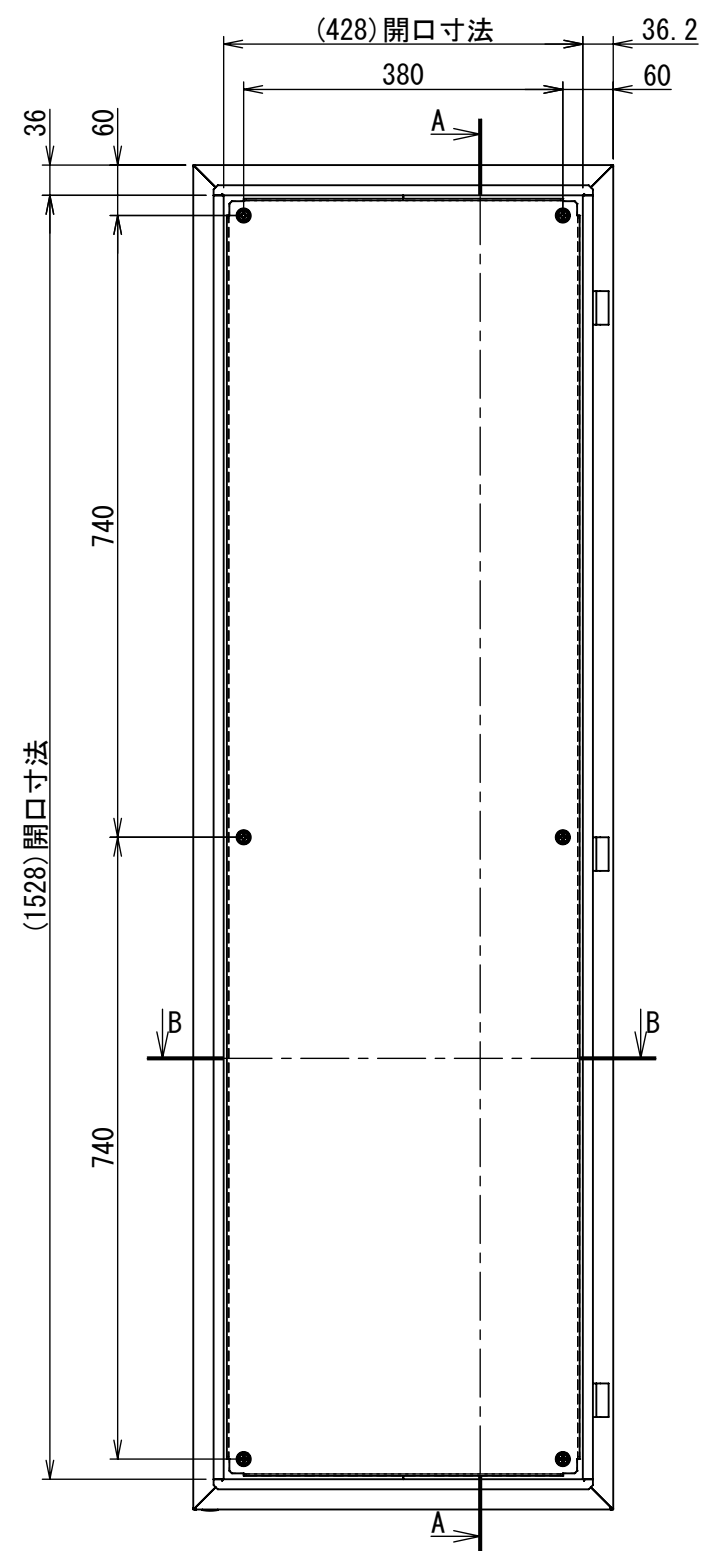

| REV. | DESCRIPTION | DATE     | APPL. |
|------|-------------|----------|-------|
| A    | 新規作成        | 21/10/27 |       |

2021/12/21

|                         |                 |                         |                        |                  |              |
|-------------------------|-----------------|-------------------------|------------------------|------------------|--------------|
| Designed by<br>Yokogawa | Checked by<br>- | Approved by - date<br>- | Filename<br>FWS0000A00 | Date<br>21/10/27 | Scale<br>1:9 |
| エス・ディ・エス株式会社            |                 |                         | 制御BOX/FW25-516S        |                  |              |
|                         |                 |                         | FWS0000A00             | Edition<br>A     | Sheet<br>1/2 |

2021/12/21

Note :  
材質 別途記載  
塗装 5Y7/1. 半ツヤ(標準色)

|                         |                 |                         |                        |                  |              |
|-------------------------|-----------------|-------------------------|------------------------|------------------|--------------|
| Designed by<br>Yokogawa | Checked by<br>- | Approved by - date<br>- | Filename<br>FWS0000A00 | Date<br>21/10/27 | Scale<br>1:9 |
| エス・ディ・エス株式会社            |                 |                         | 制御BOX/FW25-516S        |                  |              |
|                         |                 |                         | FWS0000A00             | Edition<br>A     | Sheet<br>2/2 |