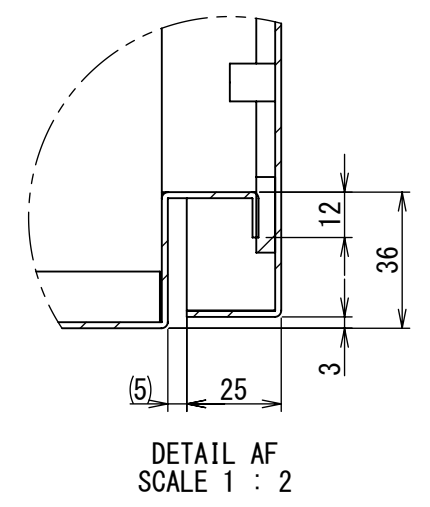

| REV. | DESCRIPTION | DATE     | APPL. |
|------|-------------|----------|-------|
| A    | 新規作成        | 21/10/27 |       |

2021/12/21

|                         |                 |                         |                        |                  |              |
|-------------------------|-----------------|-------------------------|------------------------|------------------|--------------|
| Designed by<br>Yokogawa | Checked by<br>- | Approved by - date<br>- | Filename<br>FWS0000A00 | Date<br>21/10/27 | Scale<br>1:9 |
| エス・ディ・エス株式会社            |                 |                         | 制御BOX/FW25-516S        |                  |              |
|                         |                 |                         | FWS0000A00             | Edition<br>A     | Sheet<br>1/2 |

2021/12/21

Note :  
材質 別途記載  
塗装 5Y7/1. 半ツヤ(標準色)

|                         |                 |                         |                        |                  |              |
|-------------------------|-----------------|-------------------------|------------------------|------------------|--------------|
| Designed by<br>Yokogawa | Checked by<br>- | Approved by - date<br>- | Filename<br>FWS0000A00 | Date<br>21/10/27 | Scale<br>1:9 |
| エス・ディ・エス株式会社            |                 |                         | 制御BOX/FW25-516S        |                  |              |
|                         |                 |                         | FWS0000A00             | Edition<br>A     | Sheet<br>2/2 |