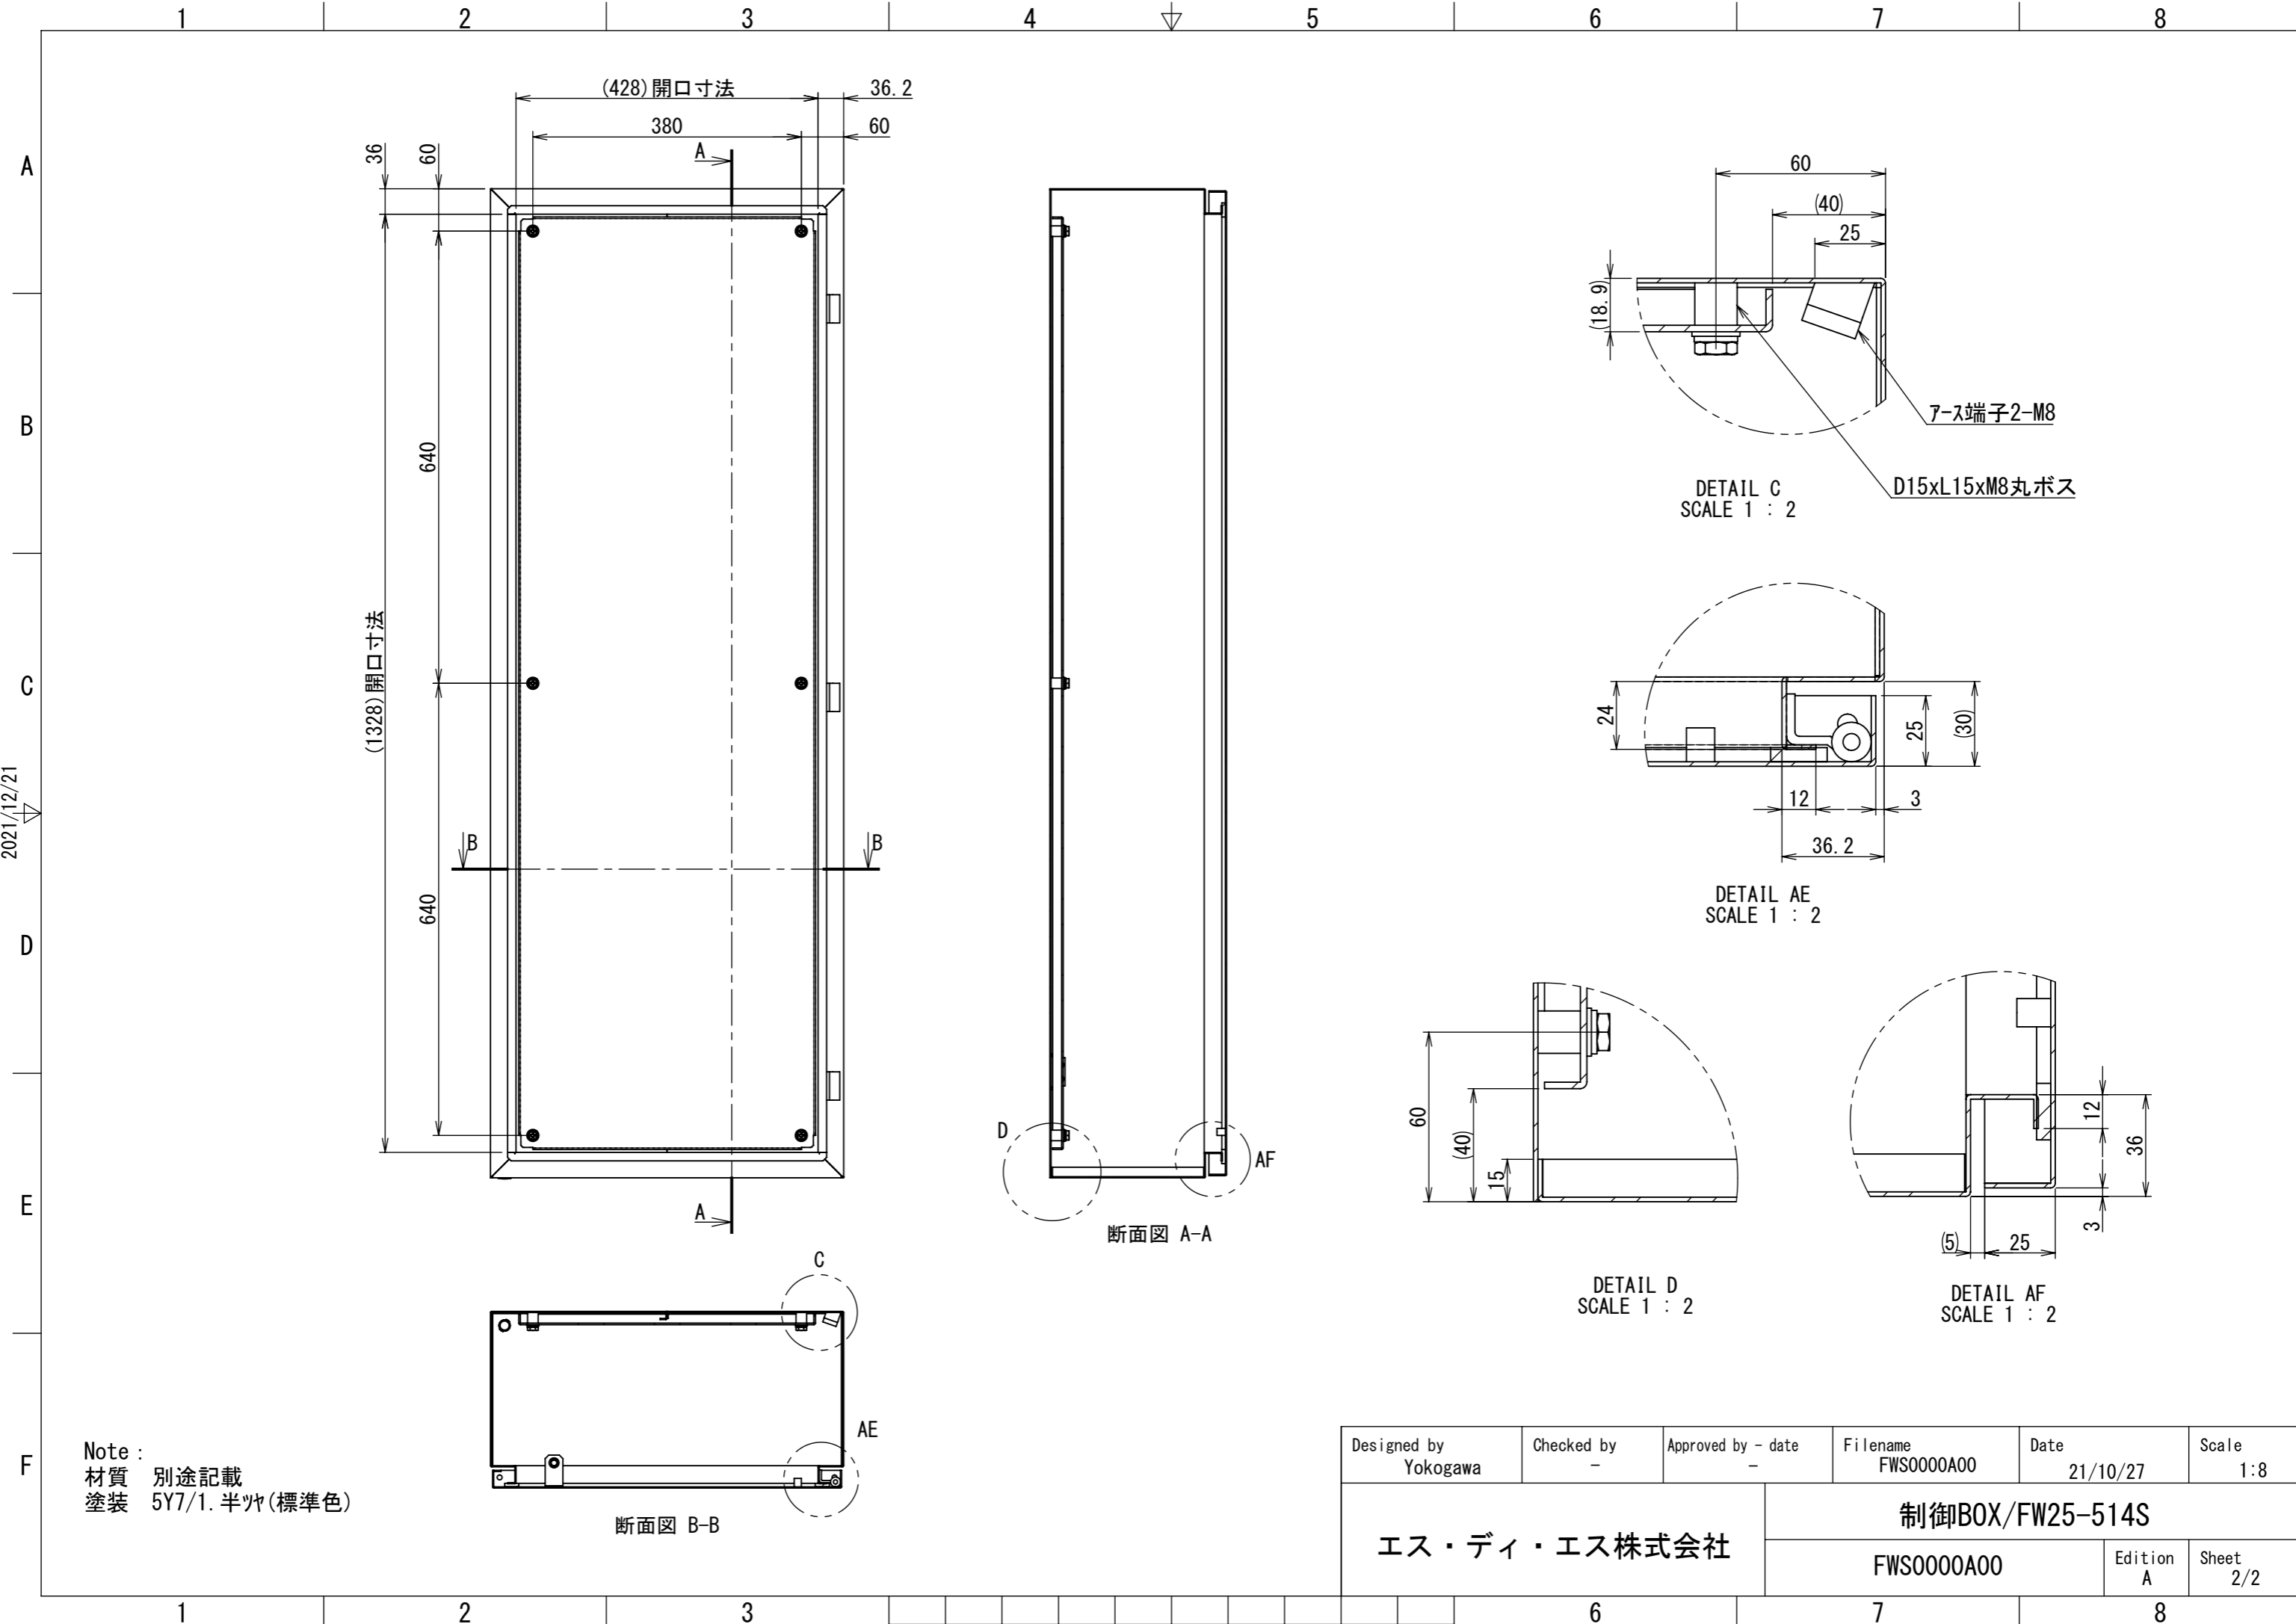

REV.	DESCRIPTION	DATE	APPL.
A	新規作成	21/10/27	

2021/12/21

Note :
 材質 別途記載
 塗装 5Y7/1. 半ツヤ(標準色)

Designed by Yokogawa	Checked by -	Approved by - date -	Filename FWS0000A00	Date 21/10/27	Scale 1:8
エス・ディ・エス株式会社			制御BOX/FW25-514S		
			FWS0000A00	Edition A	Sheet 1/2

Note :
 材質 別途記載
 塗装 5Y7/1. 半ツヤ(標準色)

Designed by Yokogawa	Checked by -	Approved by - date -	Filename FWS0000A00	Date 21/10/27	Scale 1:8
エス・ディ・エス株式会社			制御BOX/FW25-514S		
			FWS0000A00	Edition A	Sheet 2/2