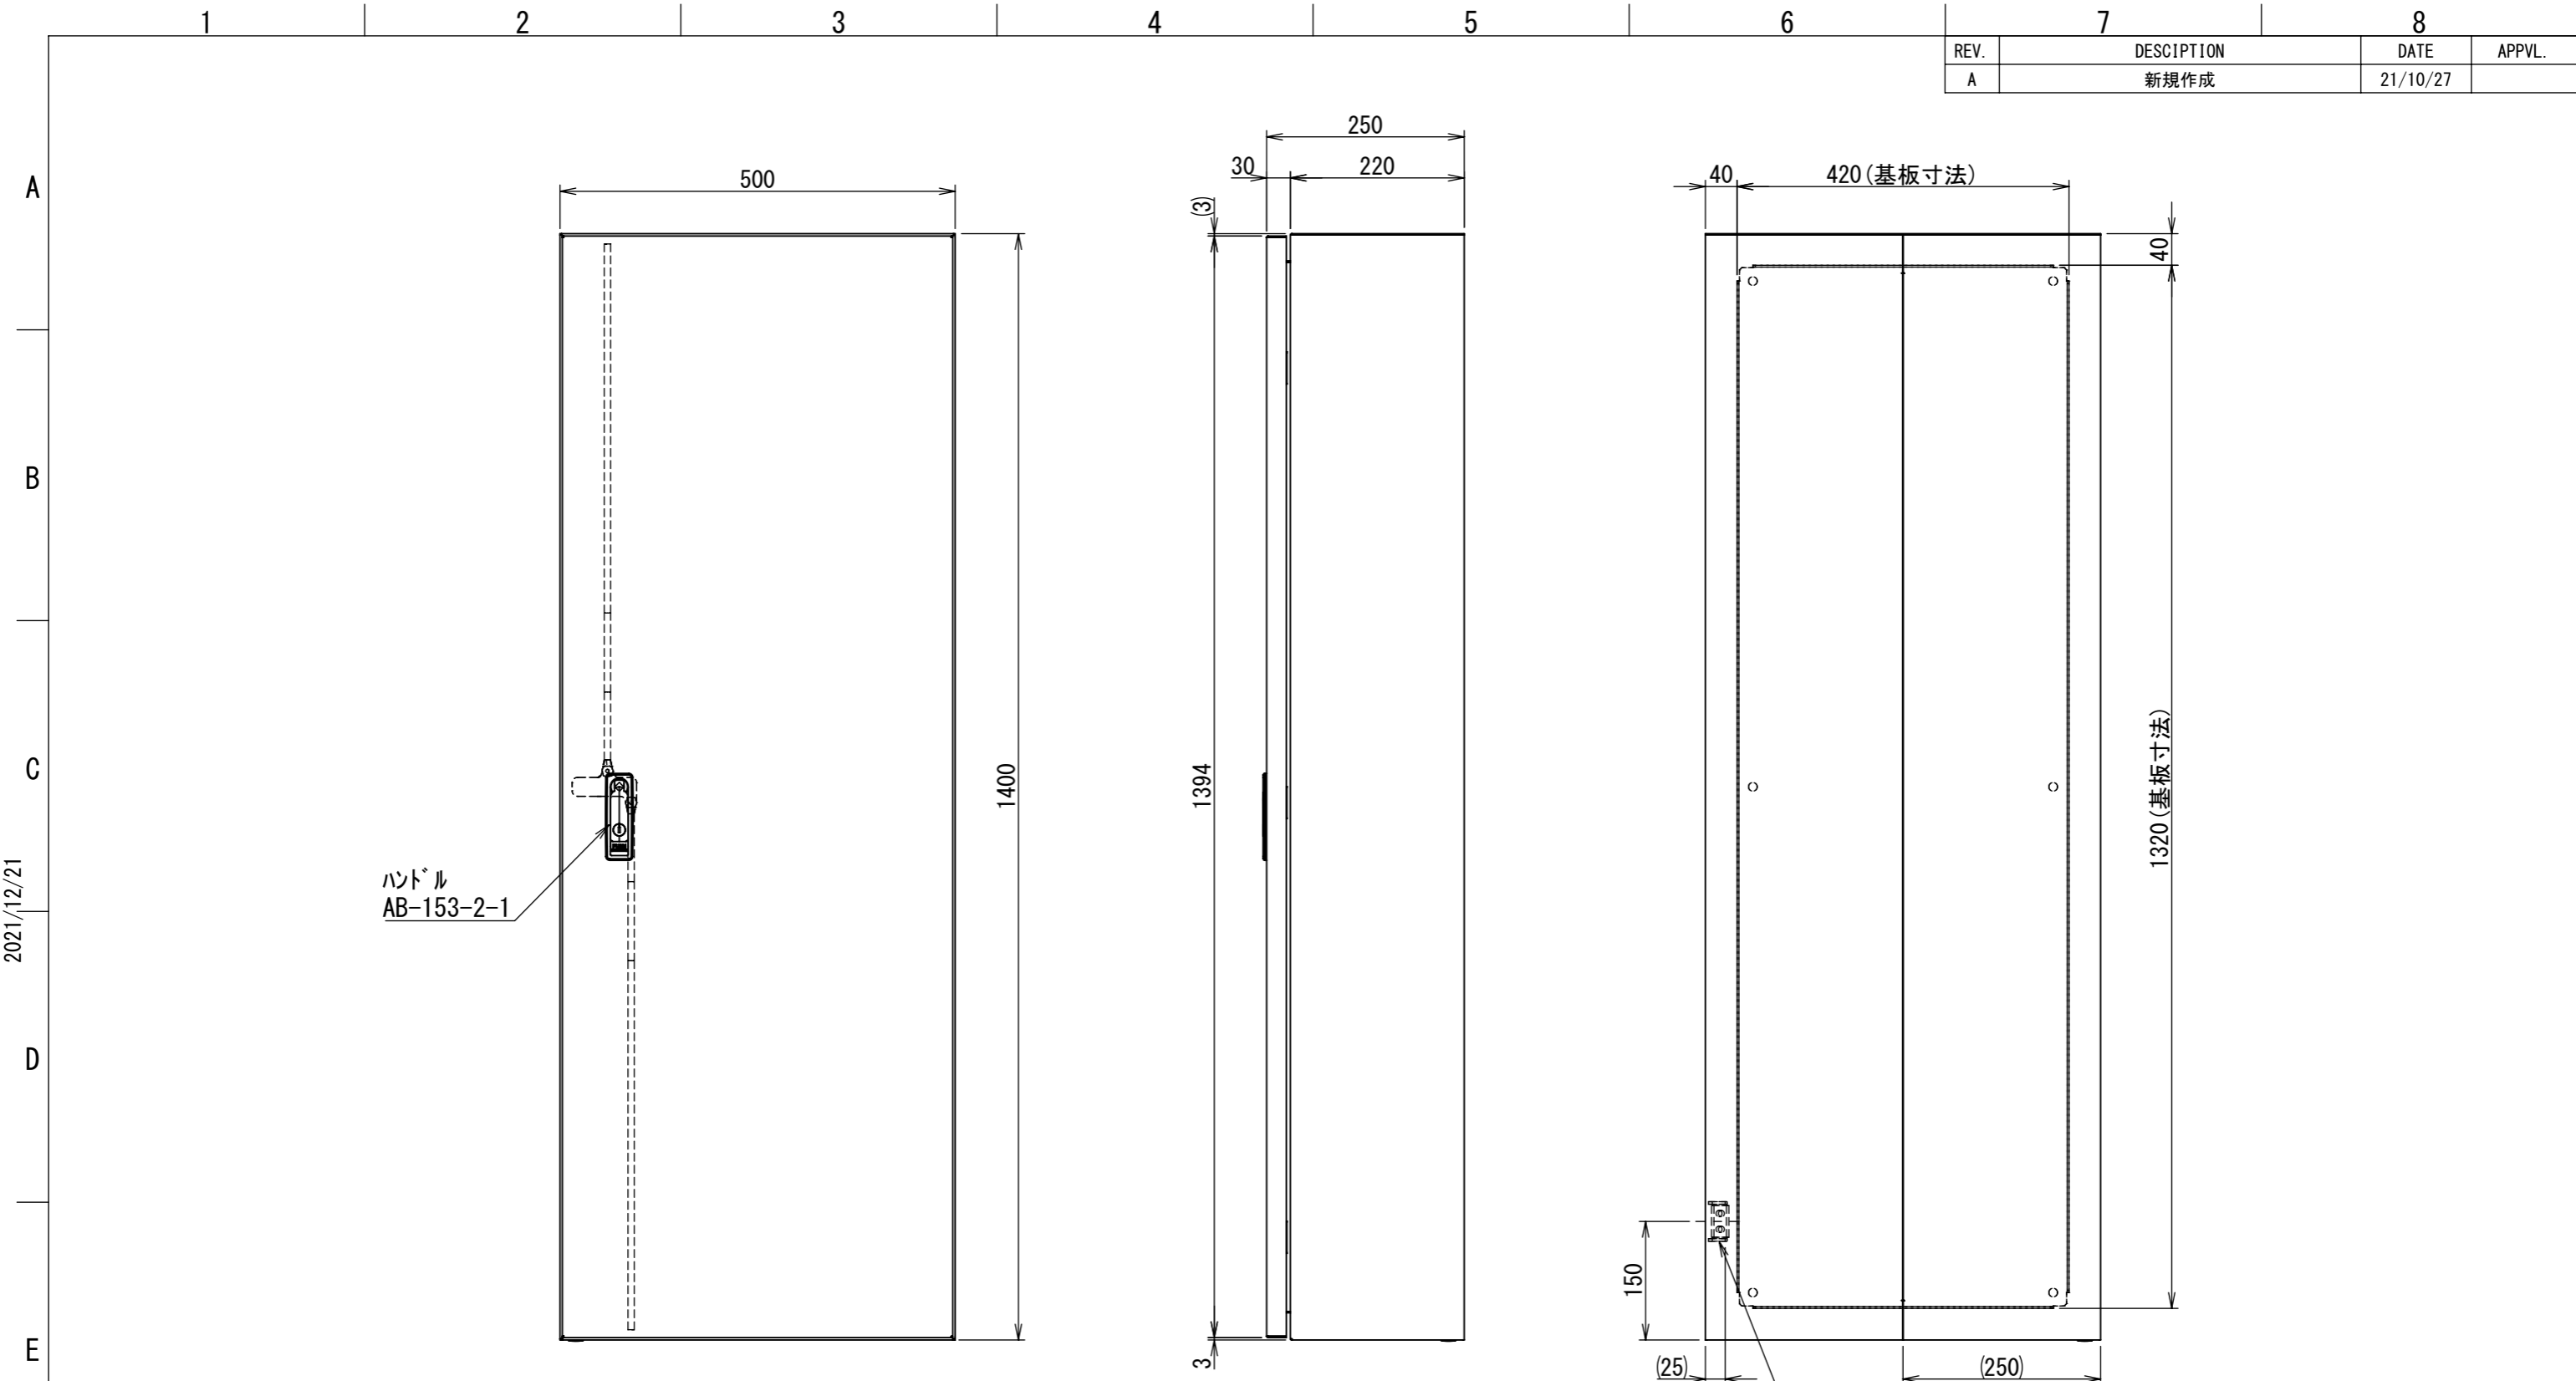

REV.	DESCRIPTION	DATE	APPL.
A	新規作成	21/10/27	

2021/12/21

Note :
 材質 別途記載
 塗装 5Y7/1. 半ツヤ(標準色)

Designed by Yokogawa	Checked by -	Approved by - date -	Filename FWS0000A00	Date 21/10/27	Scale 1:8
エス・ディ・エス株式会社			制御BOX/FW25-514S		
			FWS0000A00	Edition A	Sheet 1/2

Note :
 材質 別途記載
 塗装 5Y7/1. 半ツヤ(標準色)

Designed by Yokogawa	Checked by -	Approved by - date -	Filename FWS0000A00	Date 21/10/27	Scale 1:8
エス・ディ・エス株式会社			制御BOX/FW25-514S		
			FWS0000A00	Edition A	Sheet 2/2