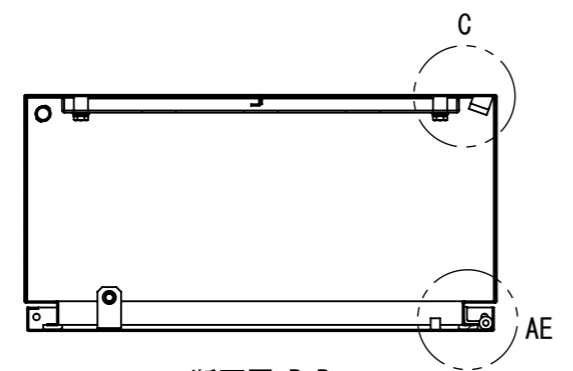

REV.	DESCRIPTION	DATE	APPVL.
A	新規作成	21/10/27	

2021/12/21

Note :
 材質 別途記載
 塗装 5Y7/1. 半ツヤ(標準色)

Designed by Yokogawa	Checked by -	Approved by - date -	Filename FWS0000A00	Date 21/10/27	Scale 1:8
エス・ディ・エス株式会社			制御BOX/FW25-512S		
			FWS0000A00	Edition A	Sheet 1/2

2021/12/21

A
B
C
D
E
F

1 2 3 4 5 6 7 8

断面図 A-A

断面図 B-B

DETAIL C
SCALE 1 : 2

DETAIL AE
SCALE 1 : 2

DETAIL D
SCALE 1 : 2