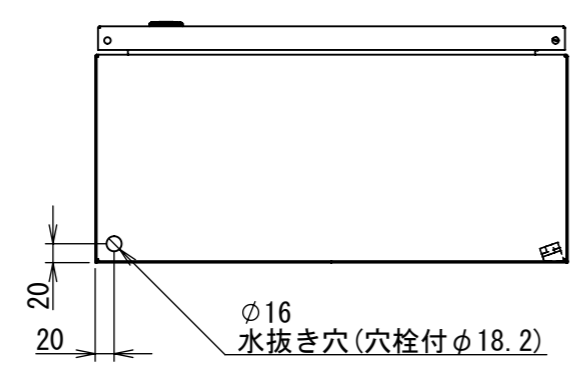

REV.	DESCRIPTION	DATE	APPVL.
A	新規作成	21/10/27	

2021/12/21

Note :
 材質 別途記載
 塗装 5Y7/1. 半ツヤ(標準色)

Designed by Yokogawa	Checked by -	Approved by - date -	Filename FWS0000A00	Date 21/10/27	Scale 1:8
エス・ディ・エス株式会社			制御BOX/FW25-512S		
			FWS0000A00	Edition A	Sheet 1/2