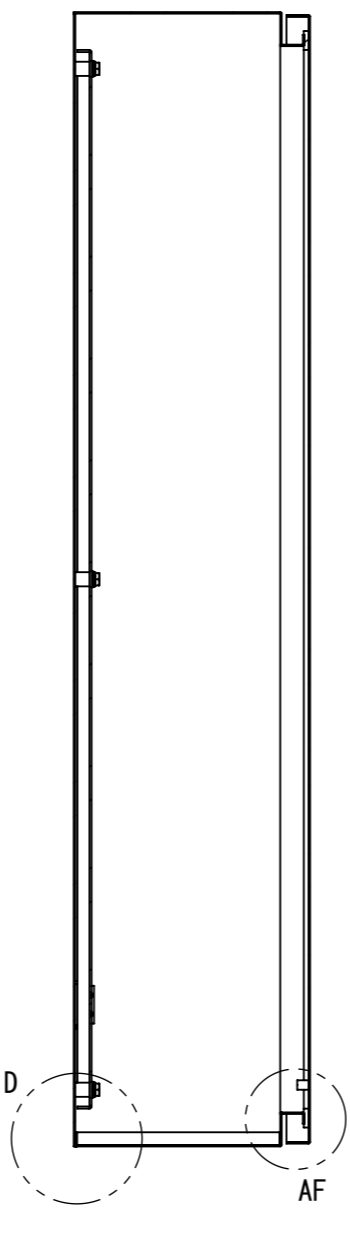

REV.	DESCRIPTION	DATE	APPVL.
A	新規作成	21/10/27	

2021/12/21

Note :
 材質 別途記載
 塗装 5Y7/1. 半ツヤ(標準色)

Designed by Yokogawa	Checked by -	Approved by - date -	Filename FWS0000A00	Date 21/10/27	Scale 1:8
エス・ディ・エス株式会社			制御BOX/FW25-512S		
			FWS0000A00	Edition A	Sheet 1/2

2021/12/21

A
B
C
D
E
F

1 2 3 4 5 6 7 8

断面図 A-A

断面図 B-B

DETAIL C
SCALE 1 : 2

DETAIL AE
SCALE 1 : 2

DETAIL D
SCALE 1 : 2

DETAIL AF
SCALE 1 : 2

Note :
材質 別途記載
塗装 5Y7/1. 半ツヤ(標準色)

Designed by Yokogawa	Checked by -	Approved by - date -	Filename FWS0000A00	Date 21/10/27	Scale 1:8
エス・ディ・エス株式会社			制御BOX/FW25-512S		
			FWS0000A00	Edition A	Sheet 2/2

1 2 3 4 5 6 7 8