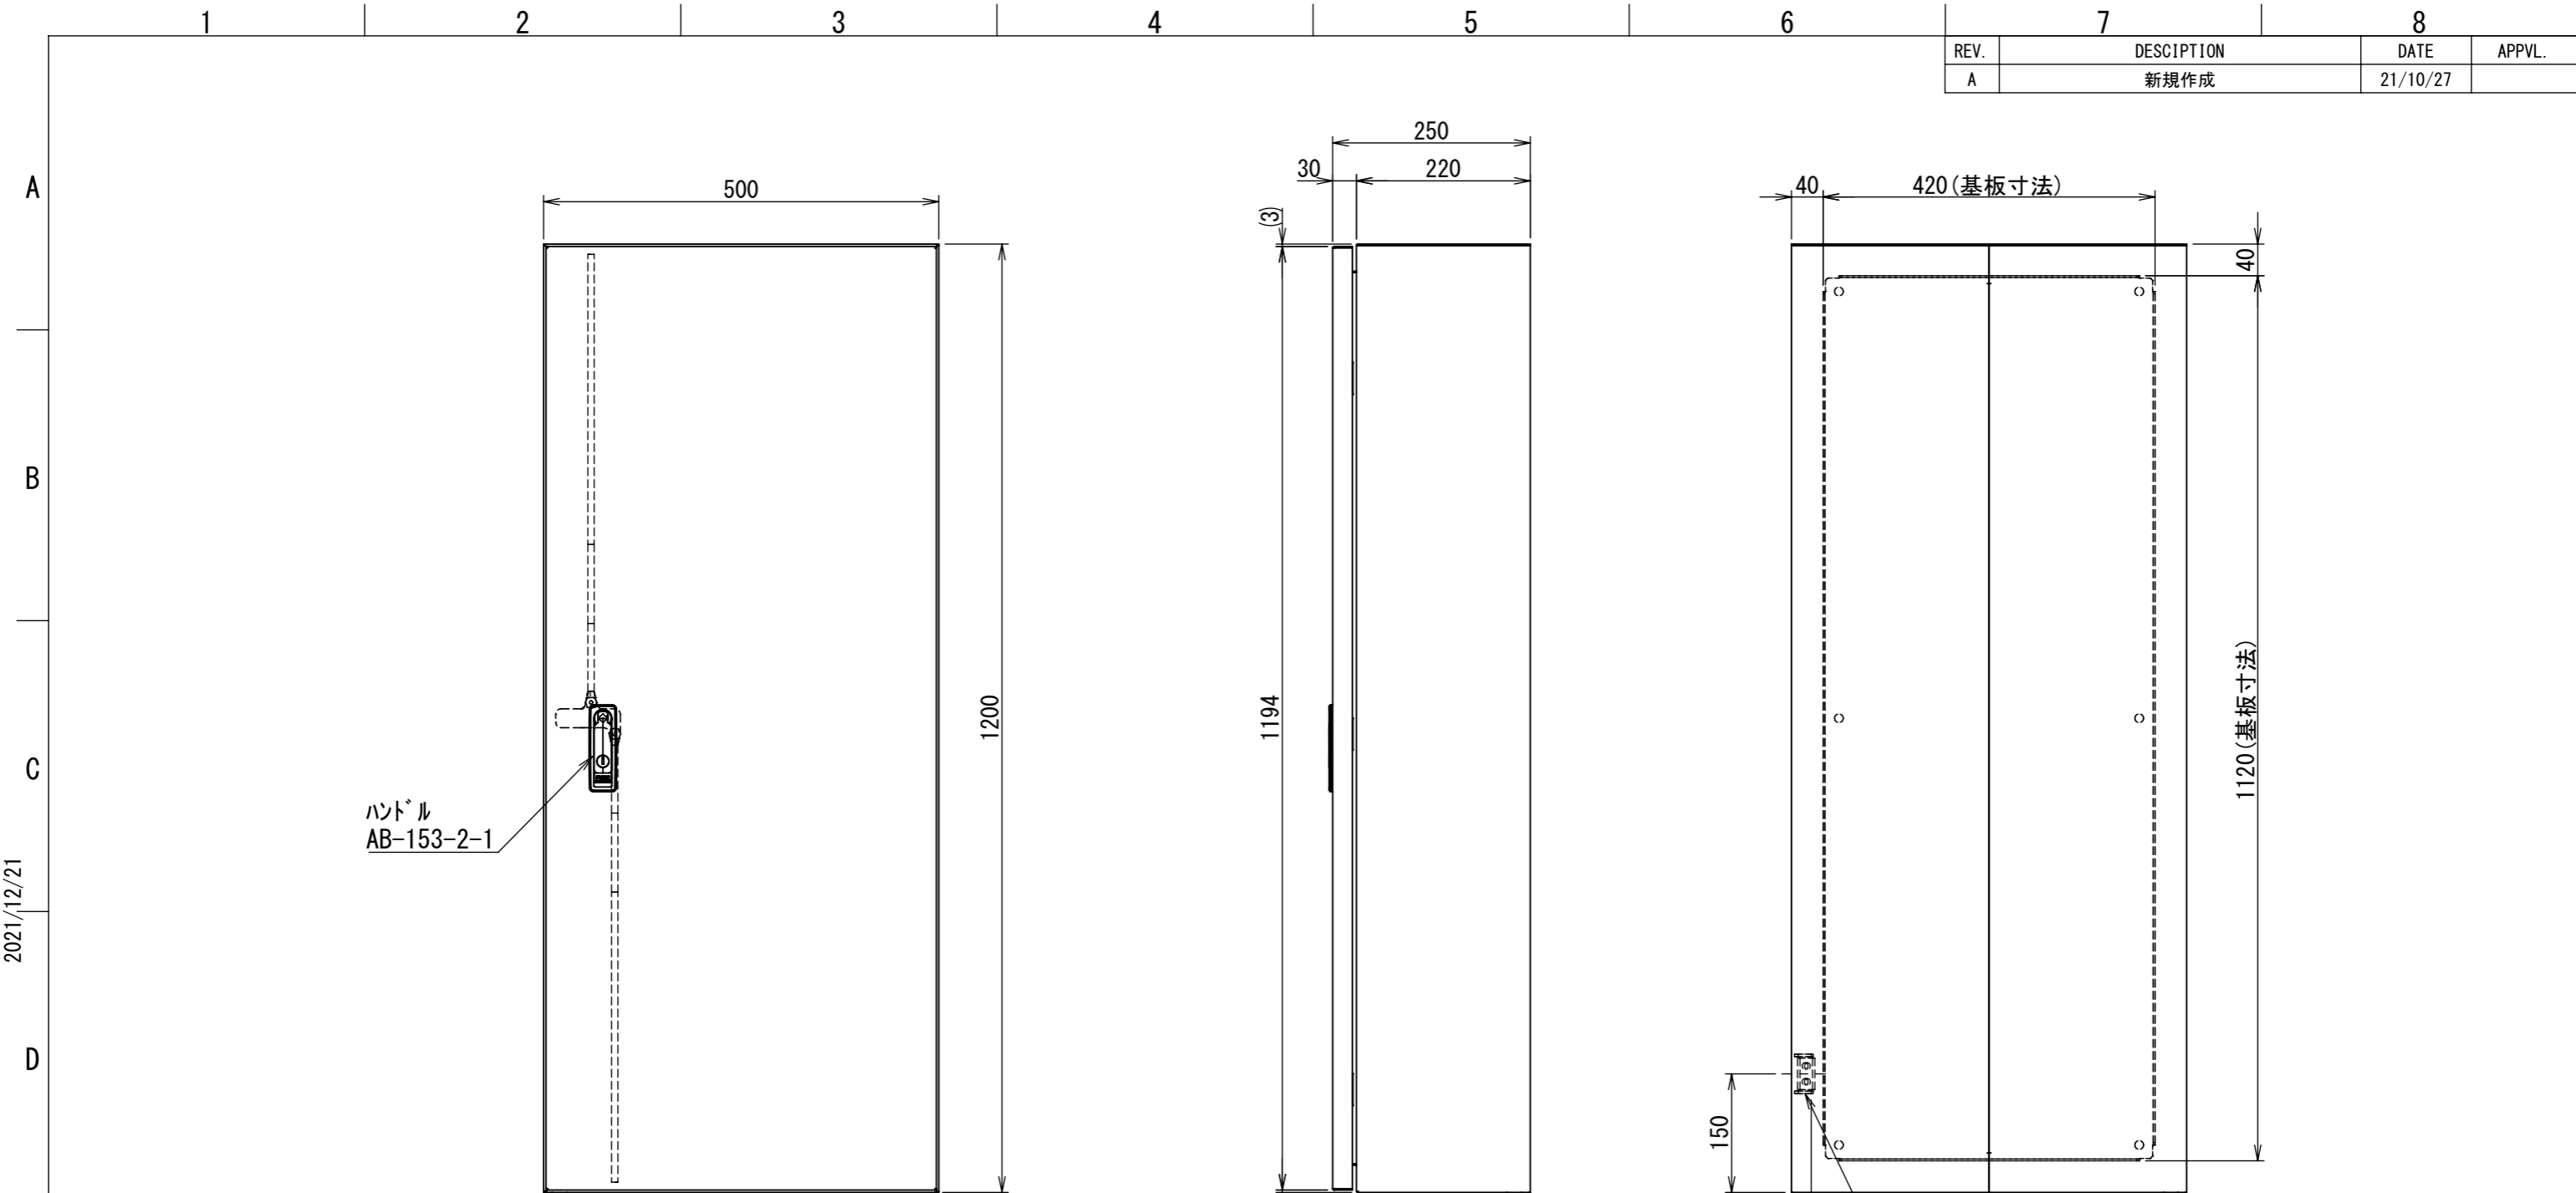

REV.	DESCRIPTION	DATE	APPVL.
A	新規作成	21/10/27	

2021/12/21

Note :
 材質 別途記載
 塗装 5Y7/1. 半ツヤ(標準色)

Designed by Yokogawa	Checked by -	Approved by - date -	Filename FWS0000A00	Date 21/10/27	Scale 1:8
エス・ディ・エス株式会社			制御BOX/FW25-512S		
			FWS0000A00	Edition A	Sheet 1/2

2021/12/21

A
B
C
D
E
F

1 2 3 4 5 6 7 8

断面図 A-A

断面図 B-B

DETAIL C
SCALE 1 : 2

DETAIL AE
SCALE 1 : 2

DETAIL D
SCALE 1 : 2

DETAIL AF
SCALE 1 : 2

Note :
材質 別途記載
塗装 5Y7/1. 半ツヤ(標準色)

Designed by Yokogawa	Checked by -	Approved by - date -	Filename FWS0000A00	Date 21/10/27	Scale 1:8
エス・ディ・エス株式会社			制御BOX/FW25-512S		
			FWS0000A00	Edition A	Sheet 2/2