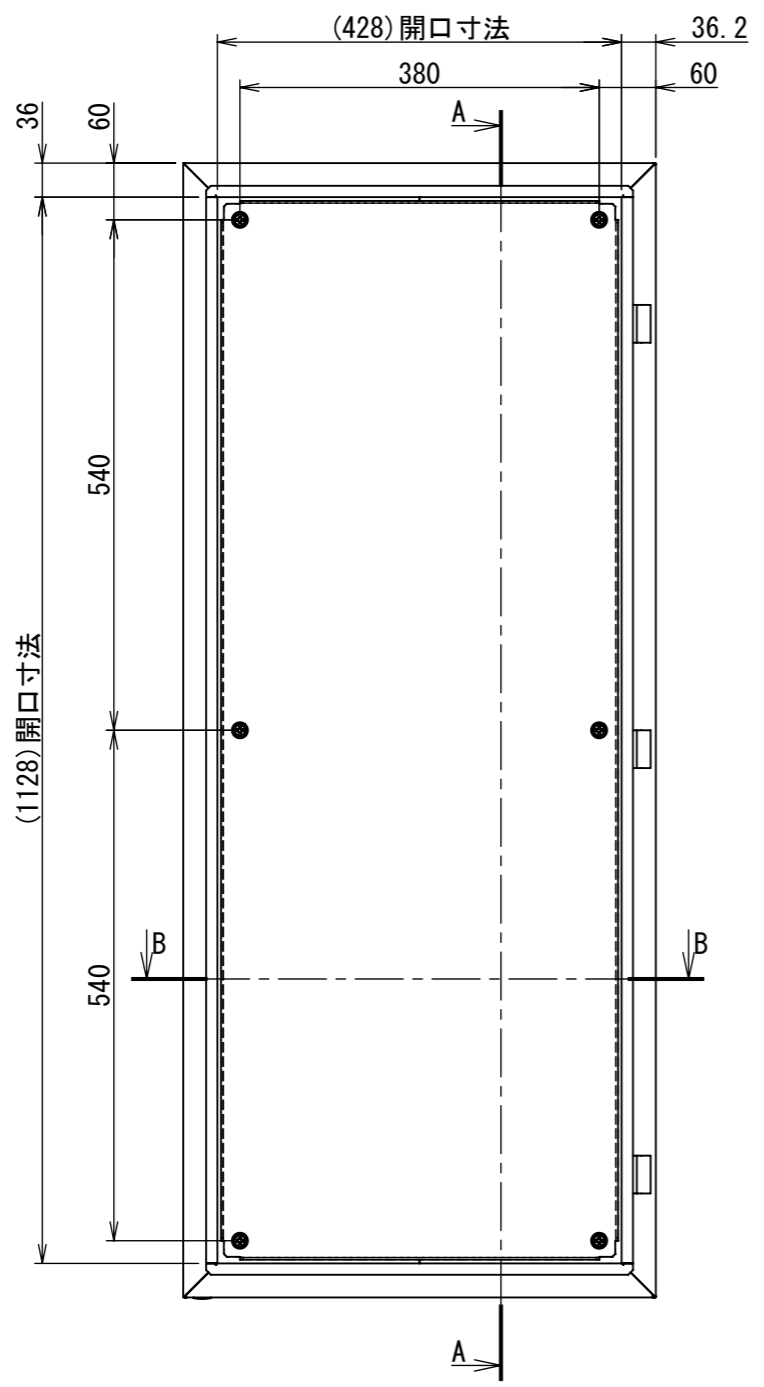

REV.	DESCRIPTION	DATE	APPVL.
A	新規作成	21/10/27	

2021/12/21

Note :
 材質 別途記載
 塗装 5Y7/1. 半ツヤ(標準色)

Designed by Yokogawa	Checked by -	Approved by - date -	Filename FWS0000A00	Date 21/10/27	Scale 1:8
エス・ディ・エス株式会社			制御BOX/FW25-512S		
			FWS0000A00	Edition A	Sheet 1/2

2021/12/21

A
B
C
D
E
F

1 2 3 4 5 6 7 8

断面図 A-A

断面図 B-B

DETAIL C
SCALE 1 : 2

DETAIL AE
SCALE 1 : 2

DETAIL D
SCALE 1 : 2

DETAIL AF
SCALE 1 : 2

Note :
材質 別途記載
塗装 5Y7/1. 半ツヤ(標準色)

Designed by Yokogawa	Checked by -	Approved by - date -	Filename FWS0000A00	Date 21/10/27	Scale 1:8
エス・ディ・エス株式会社			制御BOX/FW25-512S		
			FWS0000A00	Edition A	Sheet 2/2

1 2 3 4 5 6 7 8