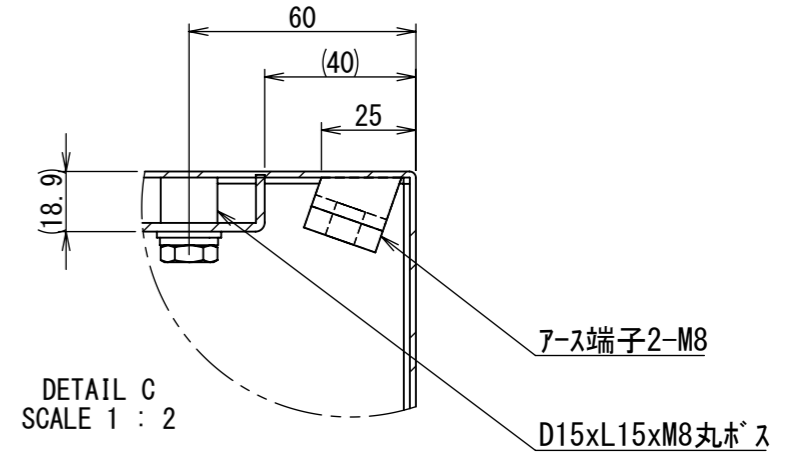

REV.	DESCRIPTION	DATE	APPL.
A	新規作成	21/10/27	

2021/12/09

Note :  
 材質 別途記載  
 塗装 5Y7/1 半ツヤ(標準色)

Designed by Yokogawa	Checked by -	Approved by - date -	Filename FWS000A00	Date 21/10/27	Scale 1:6
エス・ディ・エス株式会社			制御BOX/FW25-49S		
			FWS000A00	Edition A	Sheet 1/2

2021/12/09

断面図 A-A

DETAIL C  
SCALE 1 : 2

DETAIL D  
SCALE 1 : 2

DETAIL F  
SCALE 1 : 2

DETAIL E  
SCALE 1 : 2

断面図 B-B

Note :  
材質 別途記載  
塗装 5Y7/1 半ツヤ(標準色)