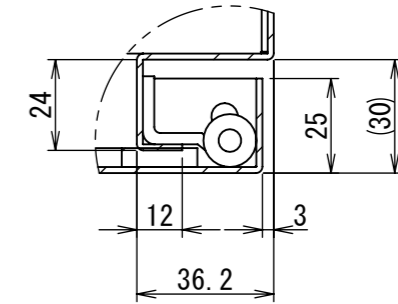

REV.	DESCRIPTION	DATE	APPL.
A	新規作成	21/10/27	

2021/12/09

Note :  
 材質 別途記載  
 塗装 5Y7/1 半ツヤ(標準色)

Designed by Yokogawa	Checked by -	Approved by - date -	Filename FWS000A00	Date 21/10/27	Scale 1:6
エス・ディ・エス株式会社			制御BOX/FW25-49S		
			FWS000A00	Edition A	Sheet 1/2

2021/12/09

断面図 A-A

DETAIL C  
SCALE 1 : 2

DETAIL D  
SCALE 1 : 2

DETAIL F  
SCALE 1 : 2

DETAIL E  
SCALE 1 : 2

断面図 B-B

Note :  
材質 別途記載  
塗装 5Y7/1 半ツヤ(標準色)