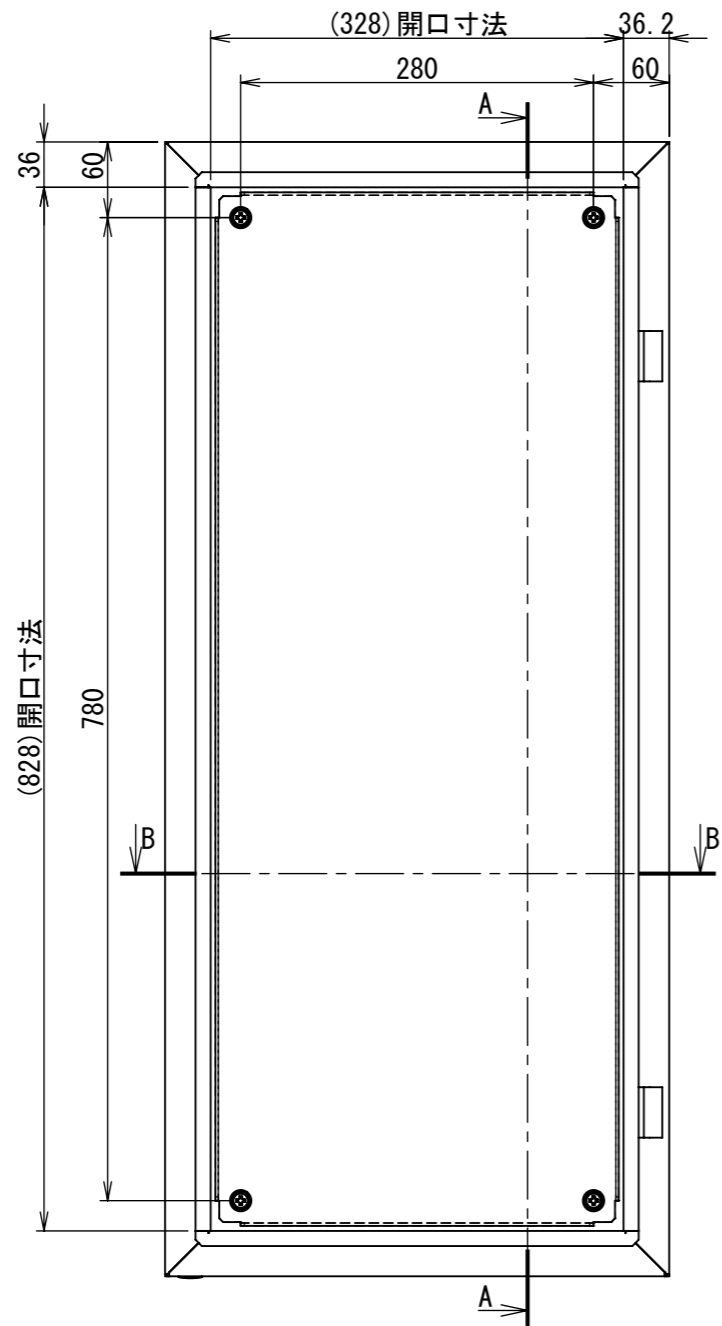

REV.	DESCRIPTION	DATE	APPL.
A	新規作成	21/10/27	

2021/12/09

Note :  
 材質 別途記載  
 塗装 5Y7/1 半ツヤ(標準色)

Designed by Yokogawa	Checked by -	Approved by - date -	Filename FWS000A00	Date 21/10/27	Scale 1:6
エス・ディ・エス株式会社			制御BOX/FW25-49S		
			FWS000A00	Edition A	Sheet 1/2

2021/12/09

断面図 A-A

DETAIL C  
SCALE 1 : 2

DETAIL D  
SCALE 1 : 2

DETAIL F  
SCALE 1 : 2

DETAIL E  
SCALE 1 : 2

断面図 B-B

Note :  
材質 別途記載  
塗装 5Y7/1 半ツヤ(標準色)

Designed by Yokogawa	Checked by -	Approved by - date -	Filename FWS000A00	Date 21/10/27	Scale 1:6
エス・ディ・エス株式会社			制御BOX/FW25-49S		
			FWS000A00	Edition A	Sheet 2/2