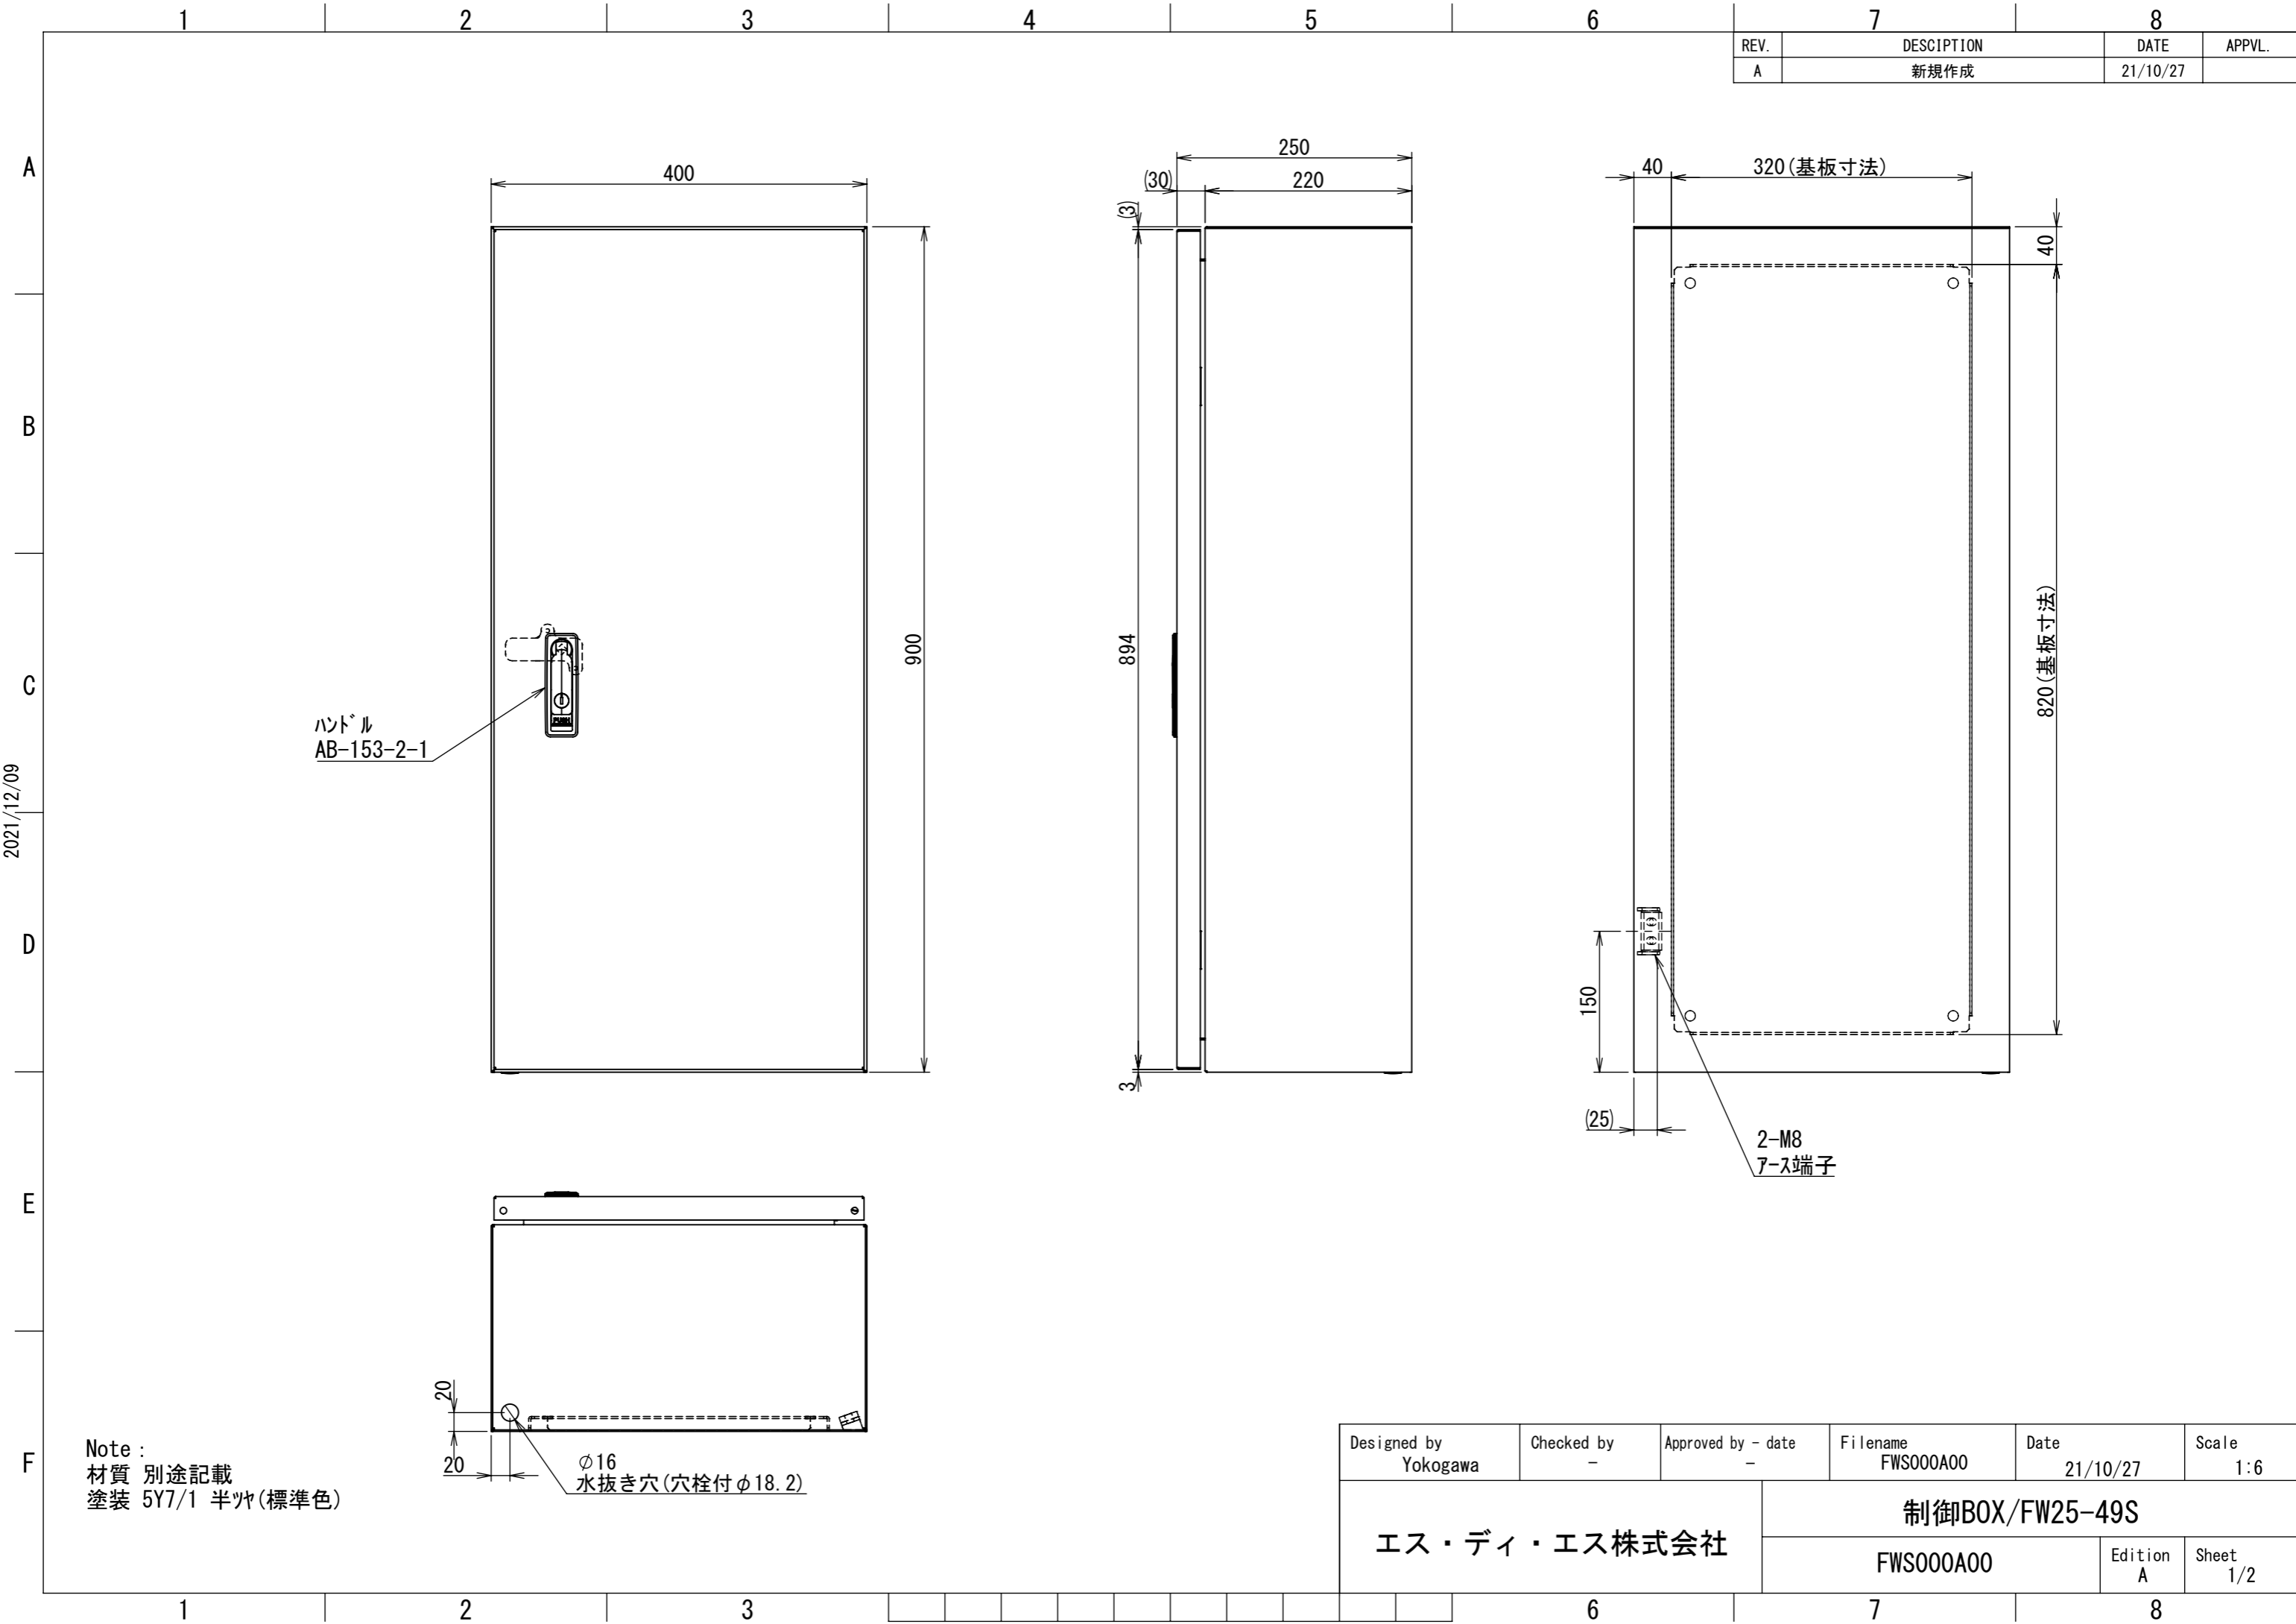

REV.	DESCRIPTION	DATE	APPL.
A	新規作成	21/10/27	

2021/12/09

Note :  
 材質 別途記載  
 塗装 5Y7/1 半ツヤ(標準色)

Designed by Yokogawa	Checked by -	Approved by - date -	Filename FWS000A00	Date 21/10/27	Scale 1:6
エス・ディ・エス株式会社			制御BOX/FW25-49S		
			FWS000A00	Edition A	Sheet 1/2

2021/12/09

断面図 A-A

DETAIL C  
SCALE 1 : 2

DETAIL D  
SCALE 1 : 2

DETAIL F  
SCALE 1 : 2

DETAIL E  
SCALE 1 : 2

断面図 B-B

Note :  
材質 別途記載  
塗装 5Y7/1 半ツヤ(標準色)