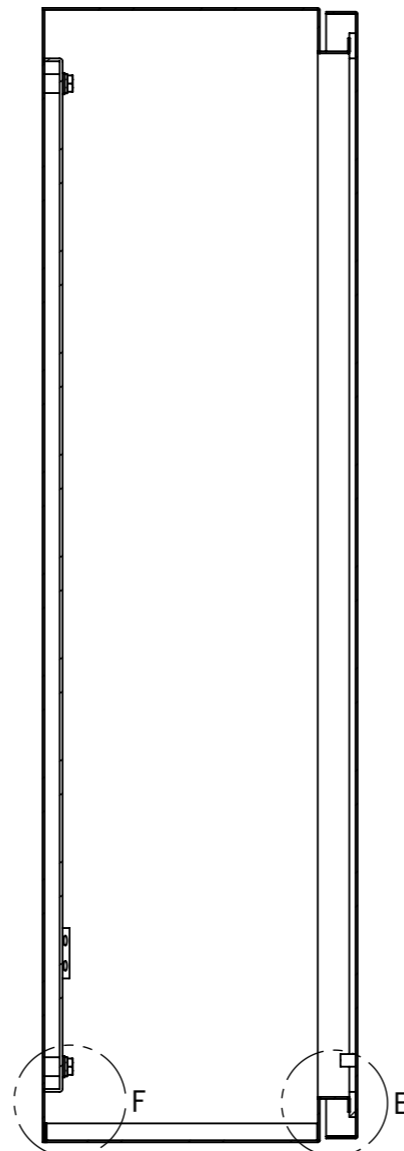

REV.	DESCRIPTION	DATE	APPL.
A	新規作成	21/10/27	

2021/12/09

Note :  
 材質 別途記載  
 塗装 5Y7/1 半ツヤ(標準色)

Designed by Yokogawa	Checked by -	Approved by - date -	Filename FWS000A00	Date 21/10/27	Scale 1:6
エス・ディ・エス株式会社			制御BOX/FW25-49S		
			FWS000A00	Edition A	Sheet 1/2

2021/12/09

断面図 A-A

DETAIL C  
SCALE 1 : 2

DETAIL D  
SCALE 1 : 2

DETAIL F  
SCALE 1 : 2

DETAIL E  
SCALE 1 : 2

断面図 B-B

Note :  
材質 別途記載  
塗装 5Y7/1 半ツヤ(標準色)