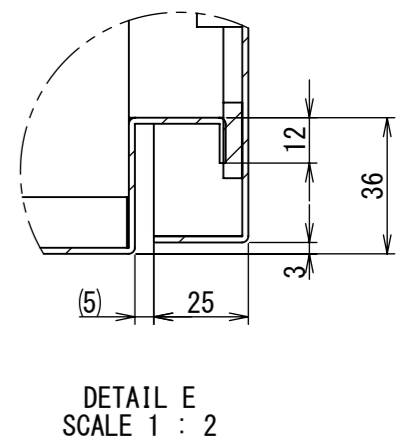

REV.	DESCRIPTION	DATE	APPL.
A	新規作成	21/10/27	

2021/12/09

Note :
 材質 別途記載
 塗装 5Y7/1 半ツヤ(標準色)

Designed by Yokogawa	Checked by -	Approved by - date -	Filename FWS000A00	Date 21/10/27	Scale 1:6
エス・ディ・エス株式会社			制御BOX/FW25-48S		
			FWS000A00	Edition A	Sheet 1/2

2021/12/09

断面図 A-A

断面図 B-B

Note :
材質 別途記載
塗装 5Y7/1 半ツヤ(標準色)

Designed by Yokogawa	Checked by -	Approved by - date -	Filename FWS000A00	Date 21/10/27	Scale 1:6
エス・ディ・エス株式会社			制御BOX/FW25-48S		
			FWS000A00	Edition A	Sheet 2/2