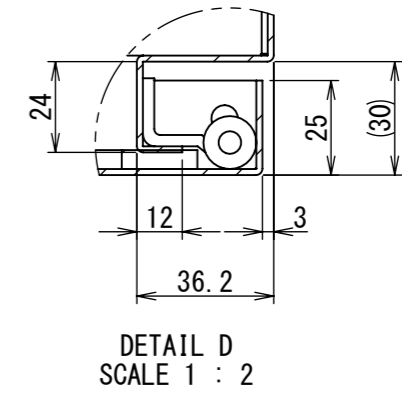

REV.	DESCRIPTION	DATE	APPL.
A	新規作成	21/10/27	

2021/12/09

Note :
 材質 別途記載
 塗装 5Y7/1 半ツヤ(標準色)

Designed by Yokogawa	Checked by -	Approved by - date -	Filename FWS000A00	Date 21/10/27	Scale 1:6
エス・ディ・エス株式会社			制御BOX/FW25-48S		
			FWS000A00	Edition A	Sheet 1/2

2021/12/09

断面図 A-A

断面図 B-B

Note :
材質 別途記載
塗装 5Y7/1 半ツヤ(標準色)

Designed by Yokogawa	Checked by -	Approved by - date -	Filename FWS000A00	Date 21/10/27	Scale 1:6
エス・ディ・エス株式会社			制御BOX/FW25-48S		
			FWS000A00	Edition A	Sheet 2/2