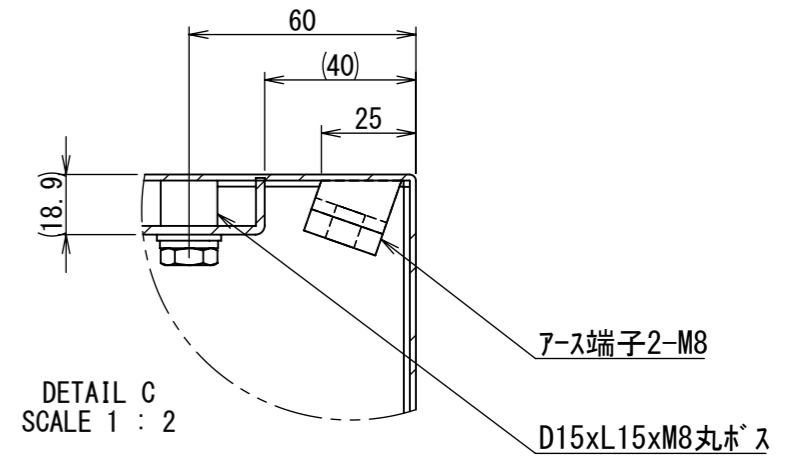

REV.	DESCRIPTION	DATE	APPL.
A	新規作成	21/10/27	

2021/12/09

Note :
 材質 別途記載
 塗装 5Y7/1 半ツヤ(標準色)

Designed by Yokogawa	Checked by -	Approved by - date -	Filename FWS000A00	Date 21/10/27	Scale 1:6
エス・ディ・エス株式会社			制御BOX/FW25-48S		
			FWS000A00	Edition A	Sheet 1/2

2021/12/09

断面図 A-A

断面図 B-B

Note :
材質 別途記載
塗装 5Y7/1 半ツヤ(標準色)

Designed by Yokogawa	Checked by -	Approved by - date -	Filename FWS000A00	Date 21/10/27	Scale 1:6
エス・ディ・エス株式会社			制御BOX/FW25-48S		
			FWS000A00	Edition A	Sheet 2/2