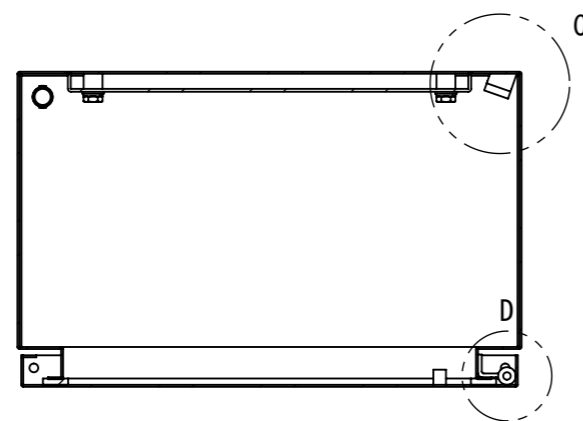

REV.	DESCRIPTION	DATE	APPL.
A	新規作成	21/10/27	

2021/12/09

Note :
 材質 別途記載
 塗装 5Y7/1 半ツヤ(標準色)

Designed by Yokogawa	Checked by -	Approved by - date -	Filename FWS000A00	Date 21/10/27	Scale 1:6
エス・ディ・エス株式会社			制御BOX/FW25-48S		
			FWS000A00	Edition A	Sheet 1/2

2021/12/09

断面図 A-A

断面図 B-B

Note :
材質 別途記載
塗装 5Y7/1 半ツヤ(標準色)

Designed by Yokogawa	Checked by -	Approved by - date -	Filename FWS000A00	Date 21/10/27	Scale 1:6
エス・ディ・エス株式会社			制御BOX/FW25-48S		
			FWS000A00	Edition A	Sheet 2/2