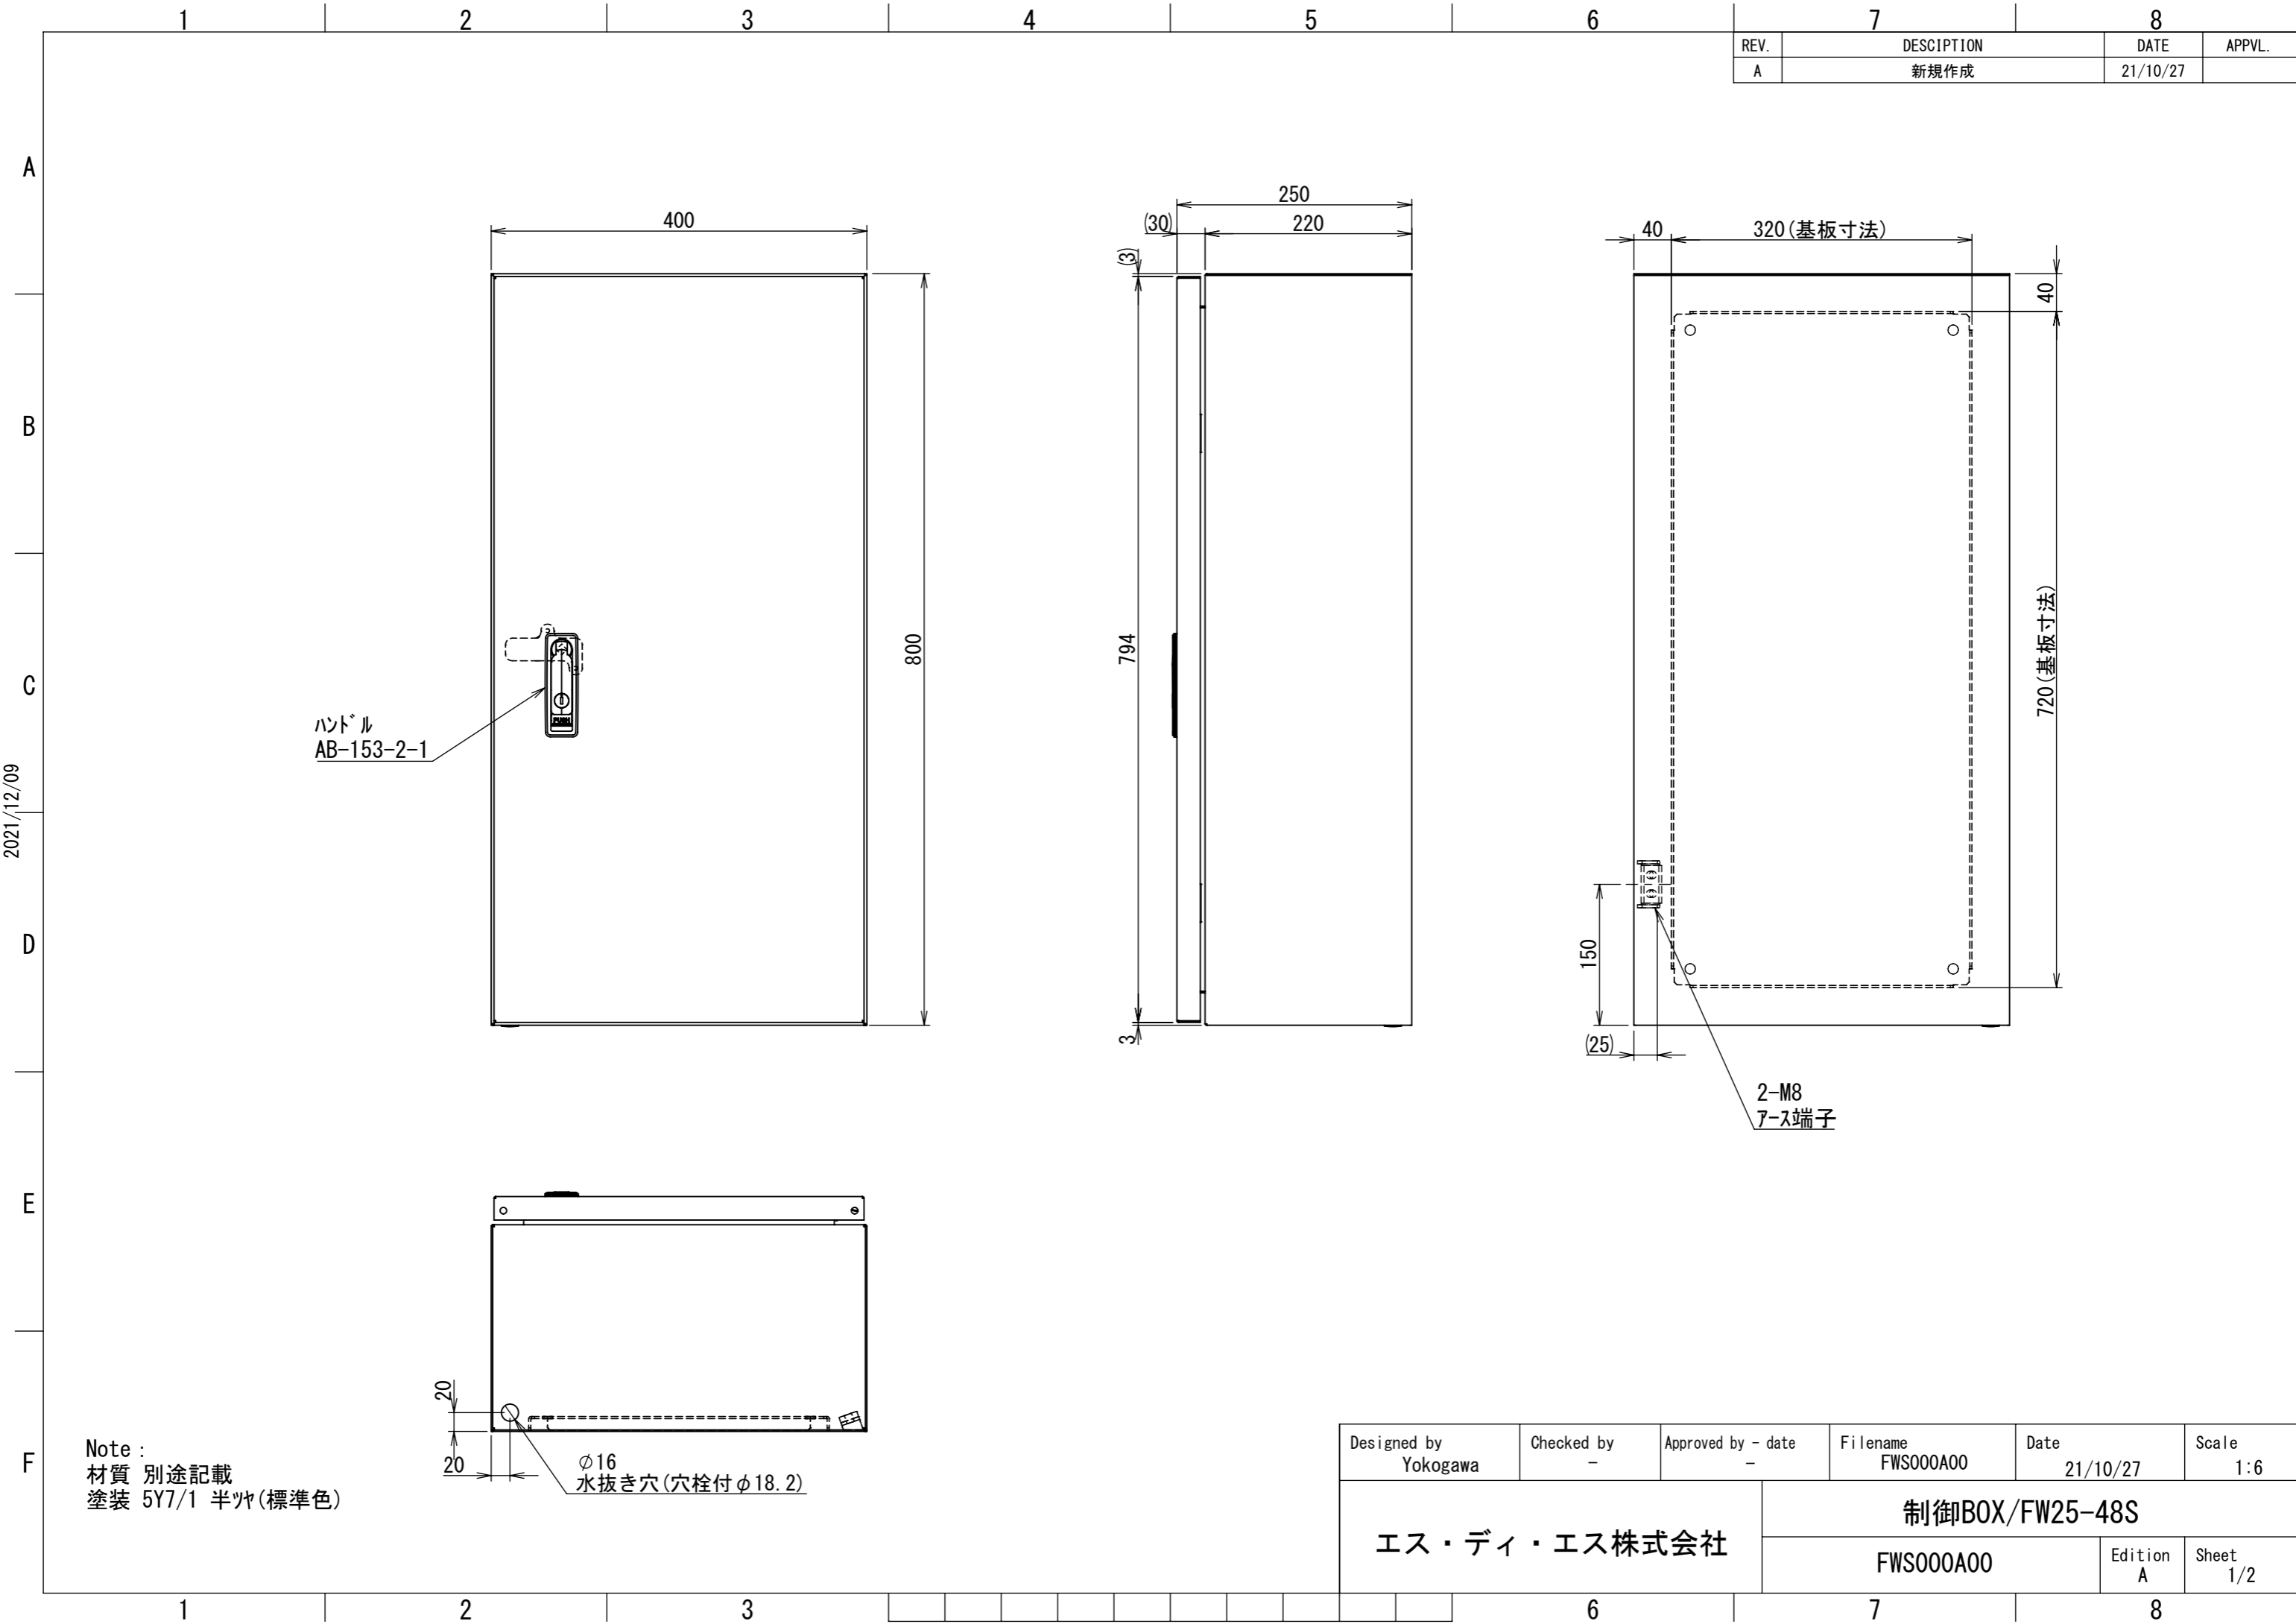

REV.	DESCRIPTION	DATE	APPL.
A	新規作成	21/10/27	

2021/12/09

Note :
 材質 別途記載
 塗装 5Y7/1 半ツヤ(標準色)

Designed by Yokogawa	Checked by -	Approved by - date -	Filename FWS000A00	Date 21/10/27	Scale 1:6
エス・ディ・エス株式会社			制御BOX/FW25-48S		
			FWS000A00	Edition A	Sheet 1/2

2021/12/09

断面図 A-A

断面図 B-B

Note :
材質 別途記載
塗装 5Y7/1 半ツヤ(標準色)

Designed by Yokogawa	Checked by -	Approved by - date -	Filename FWS000A00	Date 21/10/27	Scale 1:6
エス・ディ・エス株式会社			制御BOX/FW25-48S		
			FWS000A00	Edition A	Sheet 2/2