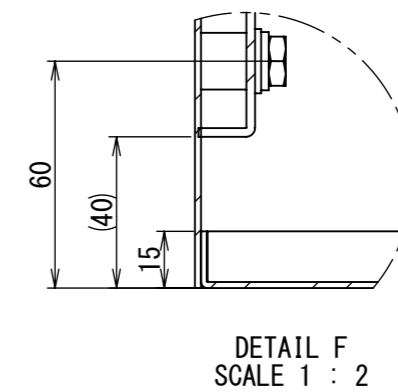

REV.	DESCRIPTION	DATE	APPL.
A	新規作成	21/10/27	

2021/12/09

Note :
 材質 別途記載
 塗装 5Y7/1 半ツヤ(標準色)

Designed by Yokogawa	Checked by -	Approved by - date -	Filename FWS000A00	Date 21/10/27	Scale 1:6
エス・ディ・エス株式会社			制御BOX/FW25-48S		
			FWS000A00	Edition A	Sheet 1/2

2021/12/09

断面図 A-A

断面図 B-B

Note :
材質 別途記載
塗装 5Y7/1 半ツヤ(標準色)

Designed by Yokogawa	Checked by -	Approved by - date -	Filename FWS000A00	Date 21/10/27	Scale 1:6
エス・ディ・エス株式会社			制御BOX/FW25-48S		
			FWS000A00	Edition A	Sheet 2/2