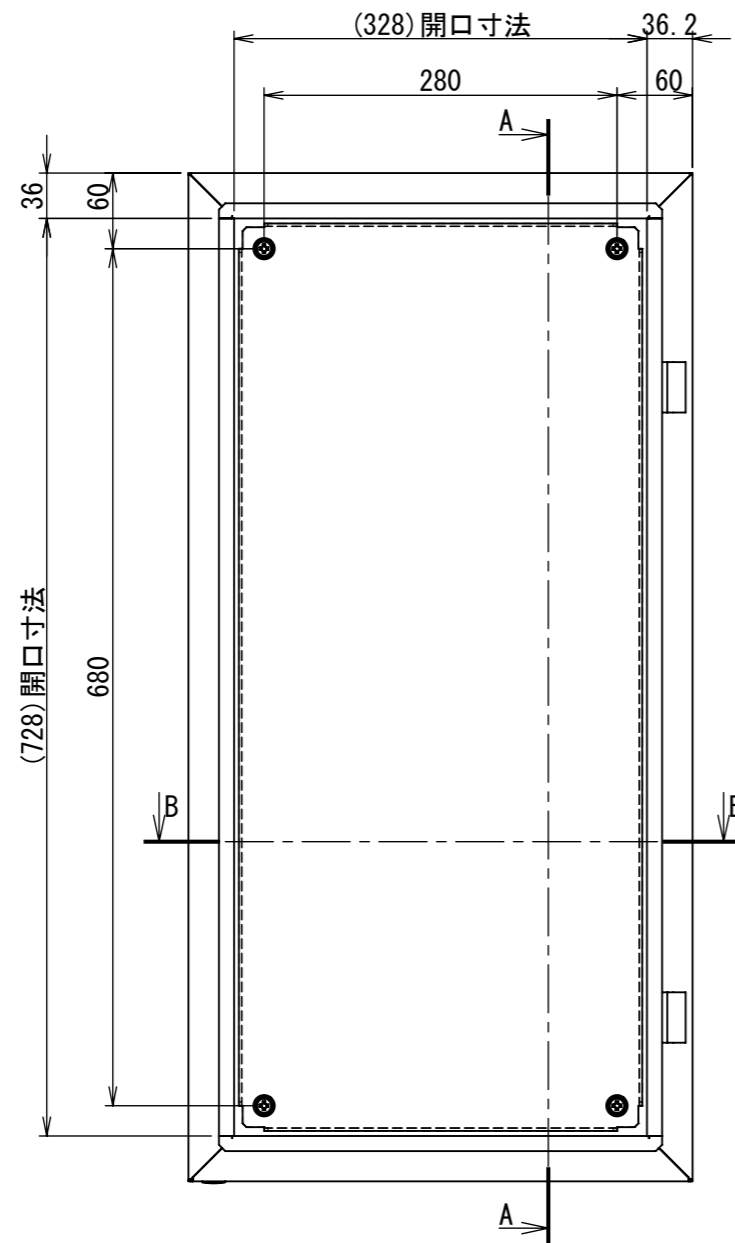

REV.	DESCRIPTION	DATE	APPL.
A	新規作成	21/10/27	

2021/12/09

Note :
 材質 別途記載
 塗装 5Y7/1 半ツヤ(標準色)

Designed by Yokogawa	Checked by -	Approved by - date -	Filename FWS000A00	Date 21/10/27	Scale 1:6
エス・ディ・エス株式会社			制御BOX/FW25-48S		
			FWS000A00	Edition A	Sheet 1/2

2021/12/09

断面図 A-A

断面図 B-B

Note :
材質 別途記載
塗装 5Y7/1 半ツヤ(標準色)

Designed by Yokogawa	Checked by -	Approved by - date -	Filename FWS000A00	Date 21/10/27	Scale 1:6
エス・ディ・エス株式会社			制御BOX/FW25-48S		
			FWS000A00	Edition A	Sheet 2/2