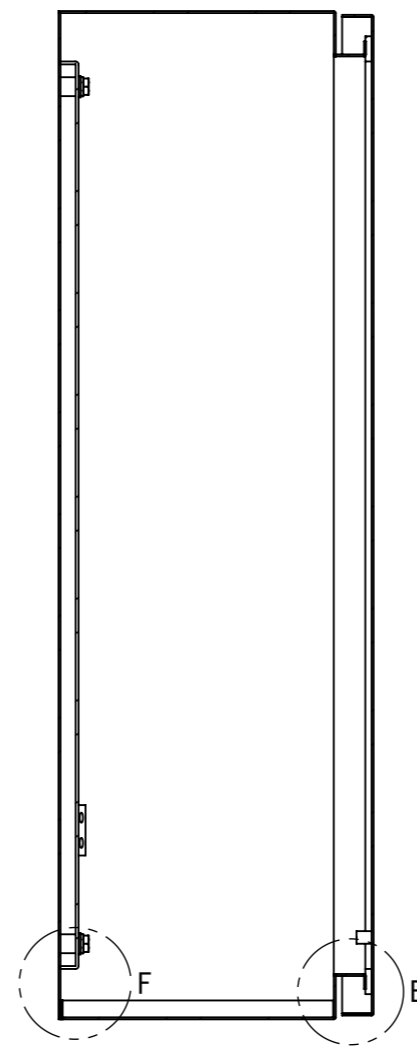

REV.	DESCRIPTION	DATE	APPL.
A	新規作成	21/10/27	

2021/12/09

Note :
 材質 別途記載
 塗装 5Y7/1 半ツヤ(標準色)

Designed by Yokogawa	Checked by -	Approved by - date -	Filename FWS000A00	Date 21/10/27	Scale 1:6
エス・ディ・エス株式会社			制御BOX/FW25-48S		
			FWS000A00	Edition A	Sheet 1/2

2021/12/09

断面図 A-A

断面図 B-B

Note :
材質 別途記載
塗装 5Y7/1 半ツヤ(標準色)

Designed by Yokogawa	Checked by -	Approved by - date -	Filename FWS000A00	Date 21/10/27	Scale 1:6
エス・ディ・エス株式会社			制御BOX/FW25-48S		
			FWS000A00	Edition A	Sheet 2/2