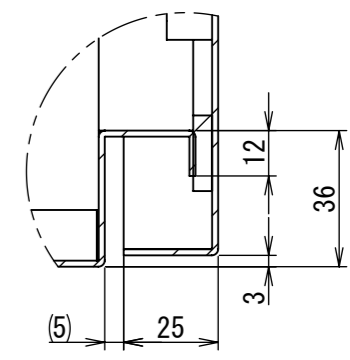

2021/12/09

1 2 3 4 5 6 7 8

A
B
C
D
E
F

2021/12/09

1 2 3 4 5 6 7 8

断面図 A-A

DETAIL C
SCALE 1 : 2

DETAIL D
SCALE 1 : 2

DETAIL F
SCALE 1 : 2

DETAIL E
SCALE 1 : 2

断面図 B-B

Note :
材質 別途記載
塗装 5Y7/1 半ツヤ(標準色)

Designed by Yokogawa	Checked by -	Approved by - date -	Filename FWS000A00	Date 21/10/27	Scale 1:5
エス・ディ・エス株式会社			制御BOX/FW25-45S		
			FWS000A00	Edition A	Sheet 2/2