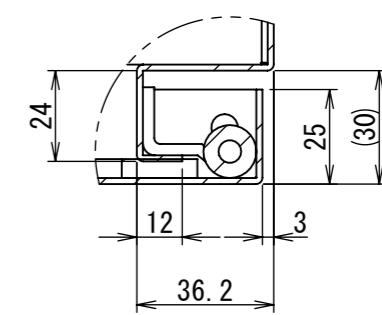

2021/12/09

1 2 3 4 5 6 7 8

A
B
C
D
E
F

2021/12/09

1 2 3 4 5 6 7 8

断面図 A-A

DETAIL C
SCALE 1 : 2

DETAIL D
SCALE 1 : 2

DETAIL F
SCALE 1 : 2

DETAIL E
SCALE 1 : 2

断面図 B-B

Note :
材質 別途記載
塗装 5Y7/1 半ツヤ(標準色)

Designed by Yokogawa	Checked by -	Approved by - date -	Filename FWS000A00	Date 21/10/27	Scale 1:5
エス・ディ・エス株式会社			制御BOX/FW25-45S		
			FWS000A00	Edition A	Sheet 2/2