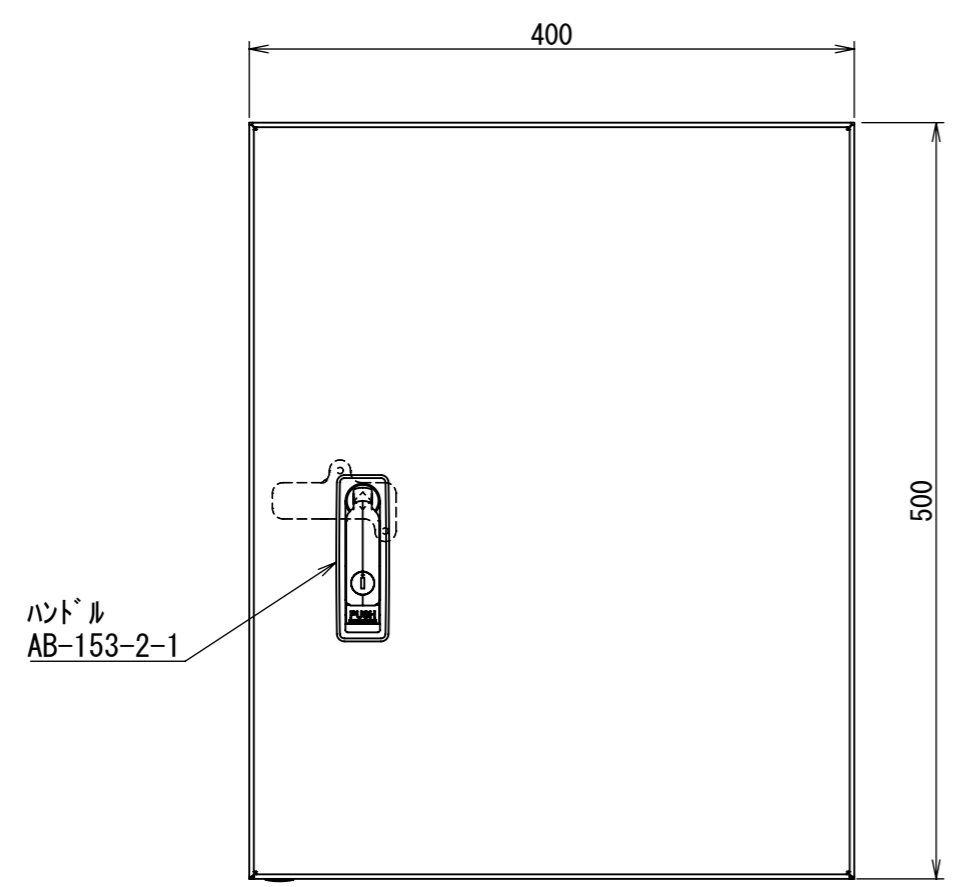

REV.	DESCRIPTION	DATE	APPL.
A	新規作成	21/10/27	

Note :
材質 別途記載
塗装 5Y7/1 半ツヤ(標準色)

Designed by Yokogawa	Checked by -	Approved by - date -	Filename FWS000A00	Date 21/10/27	Scale 1:5
エス・ディ・エス株式会社			制御BOX/FW25-45S		
			FWS000A00	Edition A	Sheet 1/2

DETAIL F
SCALE 1 : 2

DETAIL E
SCALE 1 : 2

断面図 B-B

Note :
材質 別途記載
塗装 5Y7/1 半ツヤ(標準色)

Designed by Yokogawa	Checked by -	Approved by - date -	Filename FWS000A00	Date 21/10/27	Scale 1:5
エス・ディ・エス株式会社			制御BOX/FW25-45S		
			FWS000A00	Edition A	Sheet 2/2