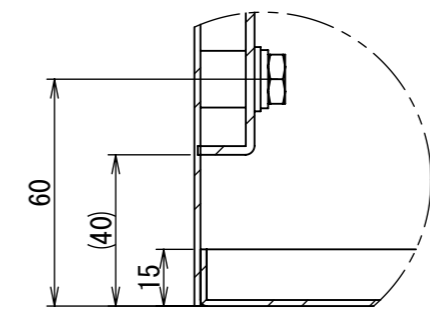

2021/12/09

1 2 3 4 5 6 7 8

A
B
C
D
E
F

2021/12/09

1 2 3 4 5 6 7 8

断面図 A-A

DETAIL C
SCALE 1 : 2

DETAIL D
SCALE 1 : 2

DETAIL F
SCALE 1 : 2

DETAIL E
SCALE 1 : 2

断面図 B-B

Note :
材質 別途記載
塗装 5Y7/1 半ツヤ(標準色)

Designed by Yokogawa	Checked by -	Approved by - date -	Filename FWS000A00	Date 21/10/27	Scale 1:5
エス・ディ・エス株式会社			制御BOX/FW25-45S		
			FWS000A00	Edition A	Sheet 2/2