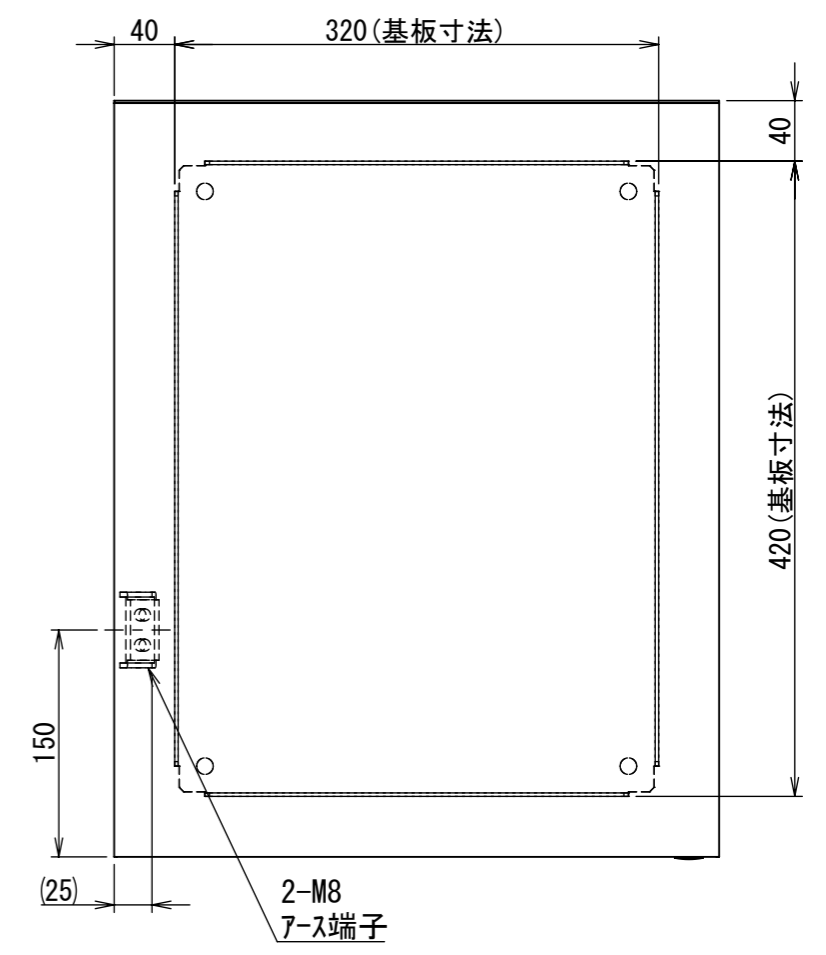

REV.	DESCRIPTION	DATE	APPL.
A	新規作成	21/10/27	

Note :
材質 別途記載
塗装 5Y7/1 半ツヤ(標準色)

Designed by Yokogawa	Checked by -	Approved by - date -	Filename FWS000A00	Date 21/10/27	Scale 1:5
エス・ディ・エス株式会社			制御BOX/FW25-45S		
			FWS000A00	Edition A	Sheet 1/2

2021/12/09

1 2 3 4 5 6 7 8

A
B
C
D
E
F

2021/12/09

1 2 3 4 5 6 7 8

断面図 A-A

DETAIL C
SCALE 1 : 2

DETAIL D
SCALE 1 : 2

DETAIL F
SCALE 1 : 2

DETAIL E
SCALE 1 : 2

断面図 B-B

Note :
材質 別途記載
塗装 5Y7/1 半ツヤ(標準色)

Designed by Yokogawa	Checked by -	Approved by - date -	Filename FWS000A00	Date 21/10/27	Scale 1:5
エス・ディ・エス株式会社			制御BOX/FW25-45S		
			FWS000A00	Edition A	Sheet 2/2