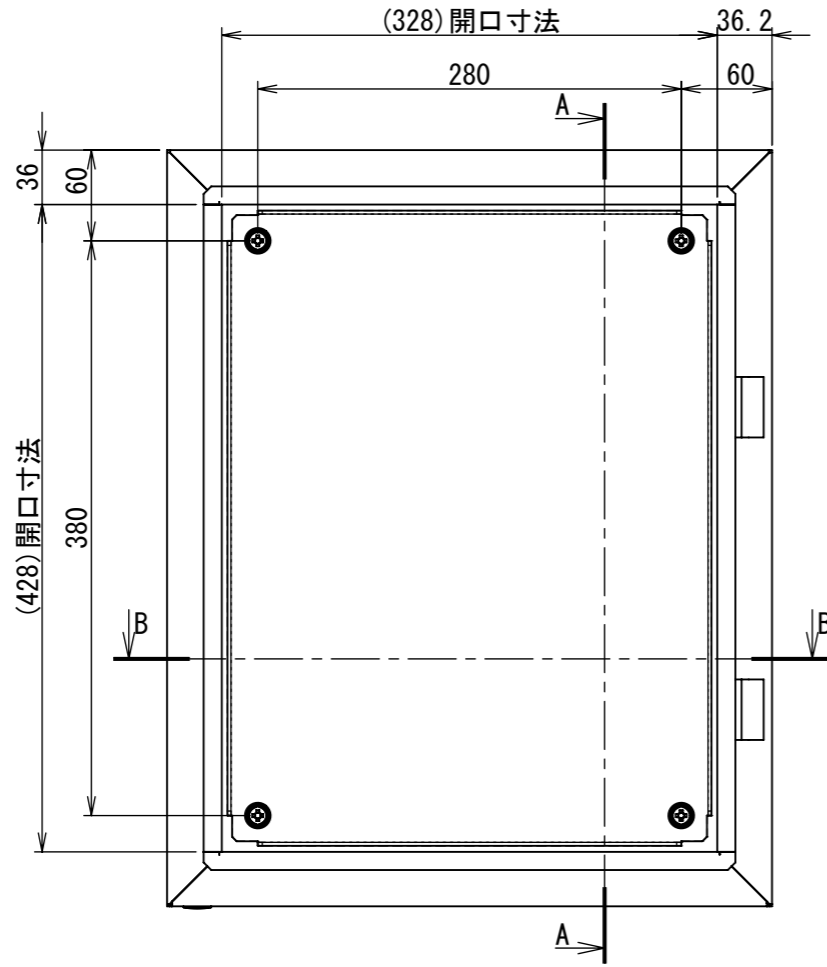

REV.	DESCRIPTION	DATE	APPL.
A	新規作成	21/10/27	

Note :
材質 別途記載
塗装 5Y7/1 半ツヤ(標準色)

Designed by Yokogawa	Checked by -	Approved by - date -	Filename FWS000A00	Date 21/10/27	Scale 1:5
エス・ディ・エス株式会社			制御BOX/FW25-45S		
			FWS000A00	Edition A	Sheet 1/2

2021/12/09

1 2 3 4 5 6 7 8

A
B
C
D
E
F

2021/12/09

1 2 3 4 5 6 7 8

断面図 A-A

DETAIL C
SCALE 1 : 2

DETAIL D
SCALE 1 : 2

DETAIL F
SCALE 1 : 2

DETAIL E
SCALE 1 : 2

断面図 B-B

Note :
材質 別途記載
塗装 5Y7/1 半ツヤ(標準色)

Designed by Yokogawa	Checked by -	Approved by - date -	Filename FWS000A00	Date 21/10/27	Scale 1:5
エス・ディ・エス株式会社			制御BOX/FW25-45S		
			FWS000A00	Edition A	Sheet 2/2