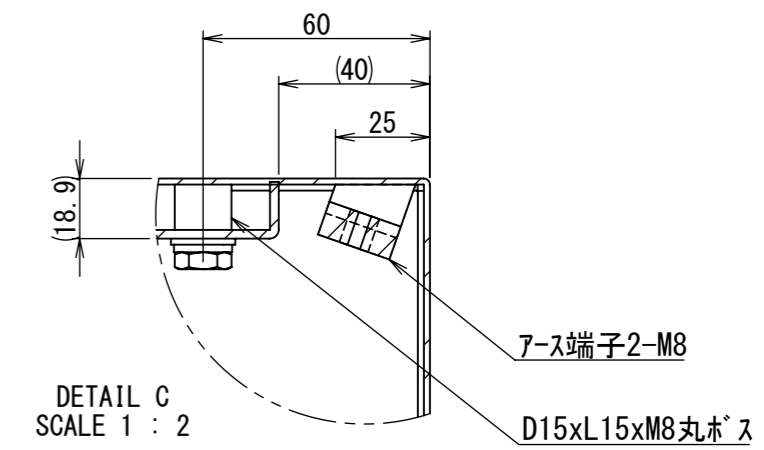

2021/12/09

1 2 3 4 5 6 7 8

A
B
C
D
E
F

2021/12/09

1 2 3 4 5 6 7 8

断面図 A-A

DETAIL C
SCALE 1 : 2

DETAIL D
SCALE 1 : 2

DETAIL F
SCALE 1 : 2

DETAIL E
SCALE 1 : 2

断面図 B-B

Note :
材質 別途記載
塗装 5Y7/1 半ツヤ(標準色)

Designed by Yokogawa	Checked by -	Approved by - date -	Filename FWS000A00	Date 21/10/27	Scale 1:5
エス・ディ・エス株式会社			制御BOX/FW25-45S		
			FWS000A00	Edition A	Sheet 2/2