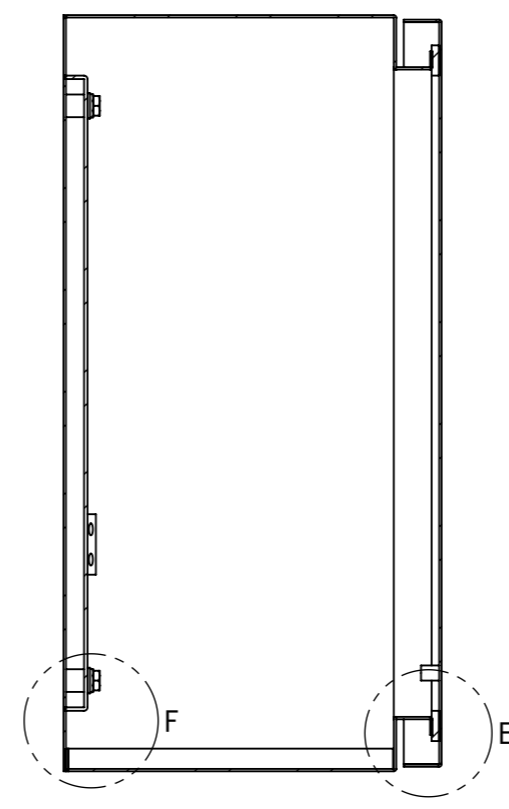

REV.	DESCRIPTION	DATE	APPL.
A	新規作成	21/10/27	

Note :
材質 別途記載
塗装 5Y7/1 半ツヤ(標準色)

Designed by Yokogawa	Checked by -	Approved by - date -	Filename FWS000A00	Date 21/10/27	Scale 1:5
エス・ディ・エス株式会社			制御BOX/FW25-45S		
			FWS000A00	Edition A	Sheet 1/2

2021/12/09

1 2 3 4 5 6 7 8

A
B
C
D
E
F

2021/12/09

1 2 3 4 5 6 7 8

断面図 A-A

DETAIL C
SCALE 1 : 2

DETAIL D
SCALE 1 : 2

DETAIL F
SCALE 1 : 2

DETAIL E
SCALE 1 : 2

断面図 B-B

Note :
材質 別途記載
塗装 5Y7/1 半ツヤ(標準色)

Designed by Yokogawa	Checked by -	Approved by - date -	Filename FWS000A00	Date 21/10/27	Scale 1:5
エス・ディ・エス株式会社			制御BOX/FW25-45S		
			FWS000A00	Edition A	Sheet 2/2