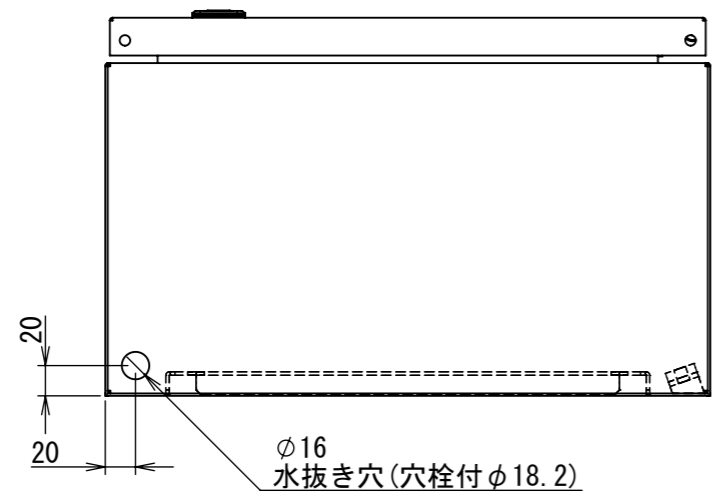

REV.	DESCRIPTION	DATE	APPL.
A	新規作成	21/10/27	

Note :
材質 別途記載
塗装 5Y7/1 半ツヤ(標準色)

Designed by Yokogawa	Checked by -	Approved by - date -	Filename FWS000A00	Date 21/10/27	Scale 1:5
エス・ディ・エス株式会社			制御BOX/FW25-45S		
			FWS000A00	Edition A	Sheet 1/2