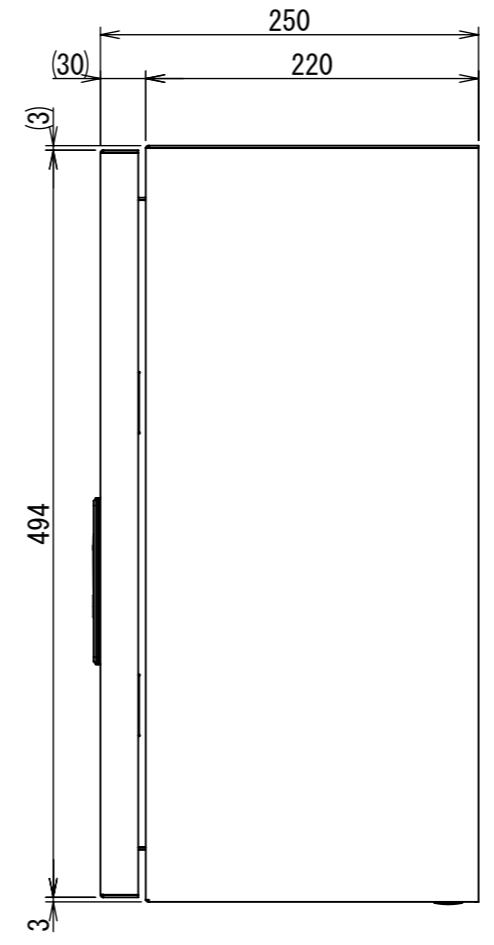

REV.	DESCRIPTION	DATE	APPL.
A	新規作成	21/10/27	

Note :
材質 別途記載
塗装 5Y7/1 半ツヤ(標準色)

Designed by Yokogawa	Checked by -	Approved by - date -	Filename FWS000A00	Date 21/10/27	Scale 1:5
エス・ディ・エス株式会社			制御BOX/FW25-45S		
			FWS000A00	Edition A	Sheet 1/2

2021/12/09

1 2 3 4 5 6 7 8

A
B
C
D
E
F

2021/12/09

1 2 3 4 5 6 7 8

断面図 A-A

DETAIL C
SCALE 1 : 2

DETAIL D
SCALE 1 : 2

DETAIL F
SCALE 1 : 2

DETAIL E
SCALE 1 : 2

断面図 B-B

Note :
材質 別途記載
塗装 5Y7/1 半ツヤ(標準色)

Designed by Yokogawa	Checked by -	Approved by - date -	Filename FWS000A00	Date 21/10/27	Scale 1:5
エス・ディ・エス株式会社			制御BOX/FW25-45S		
			FWS000A00	Edition A	Sheet 2/2