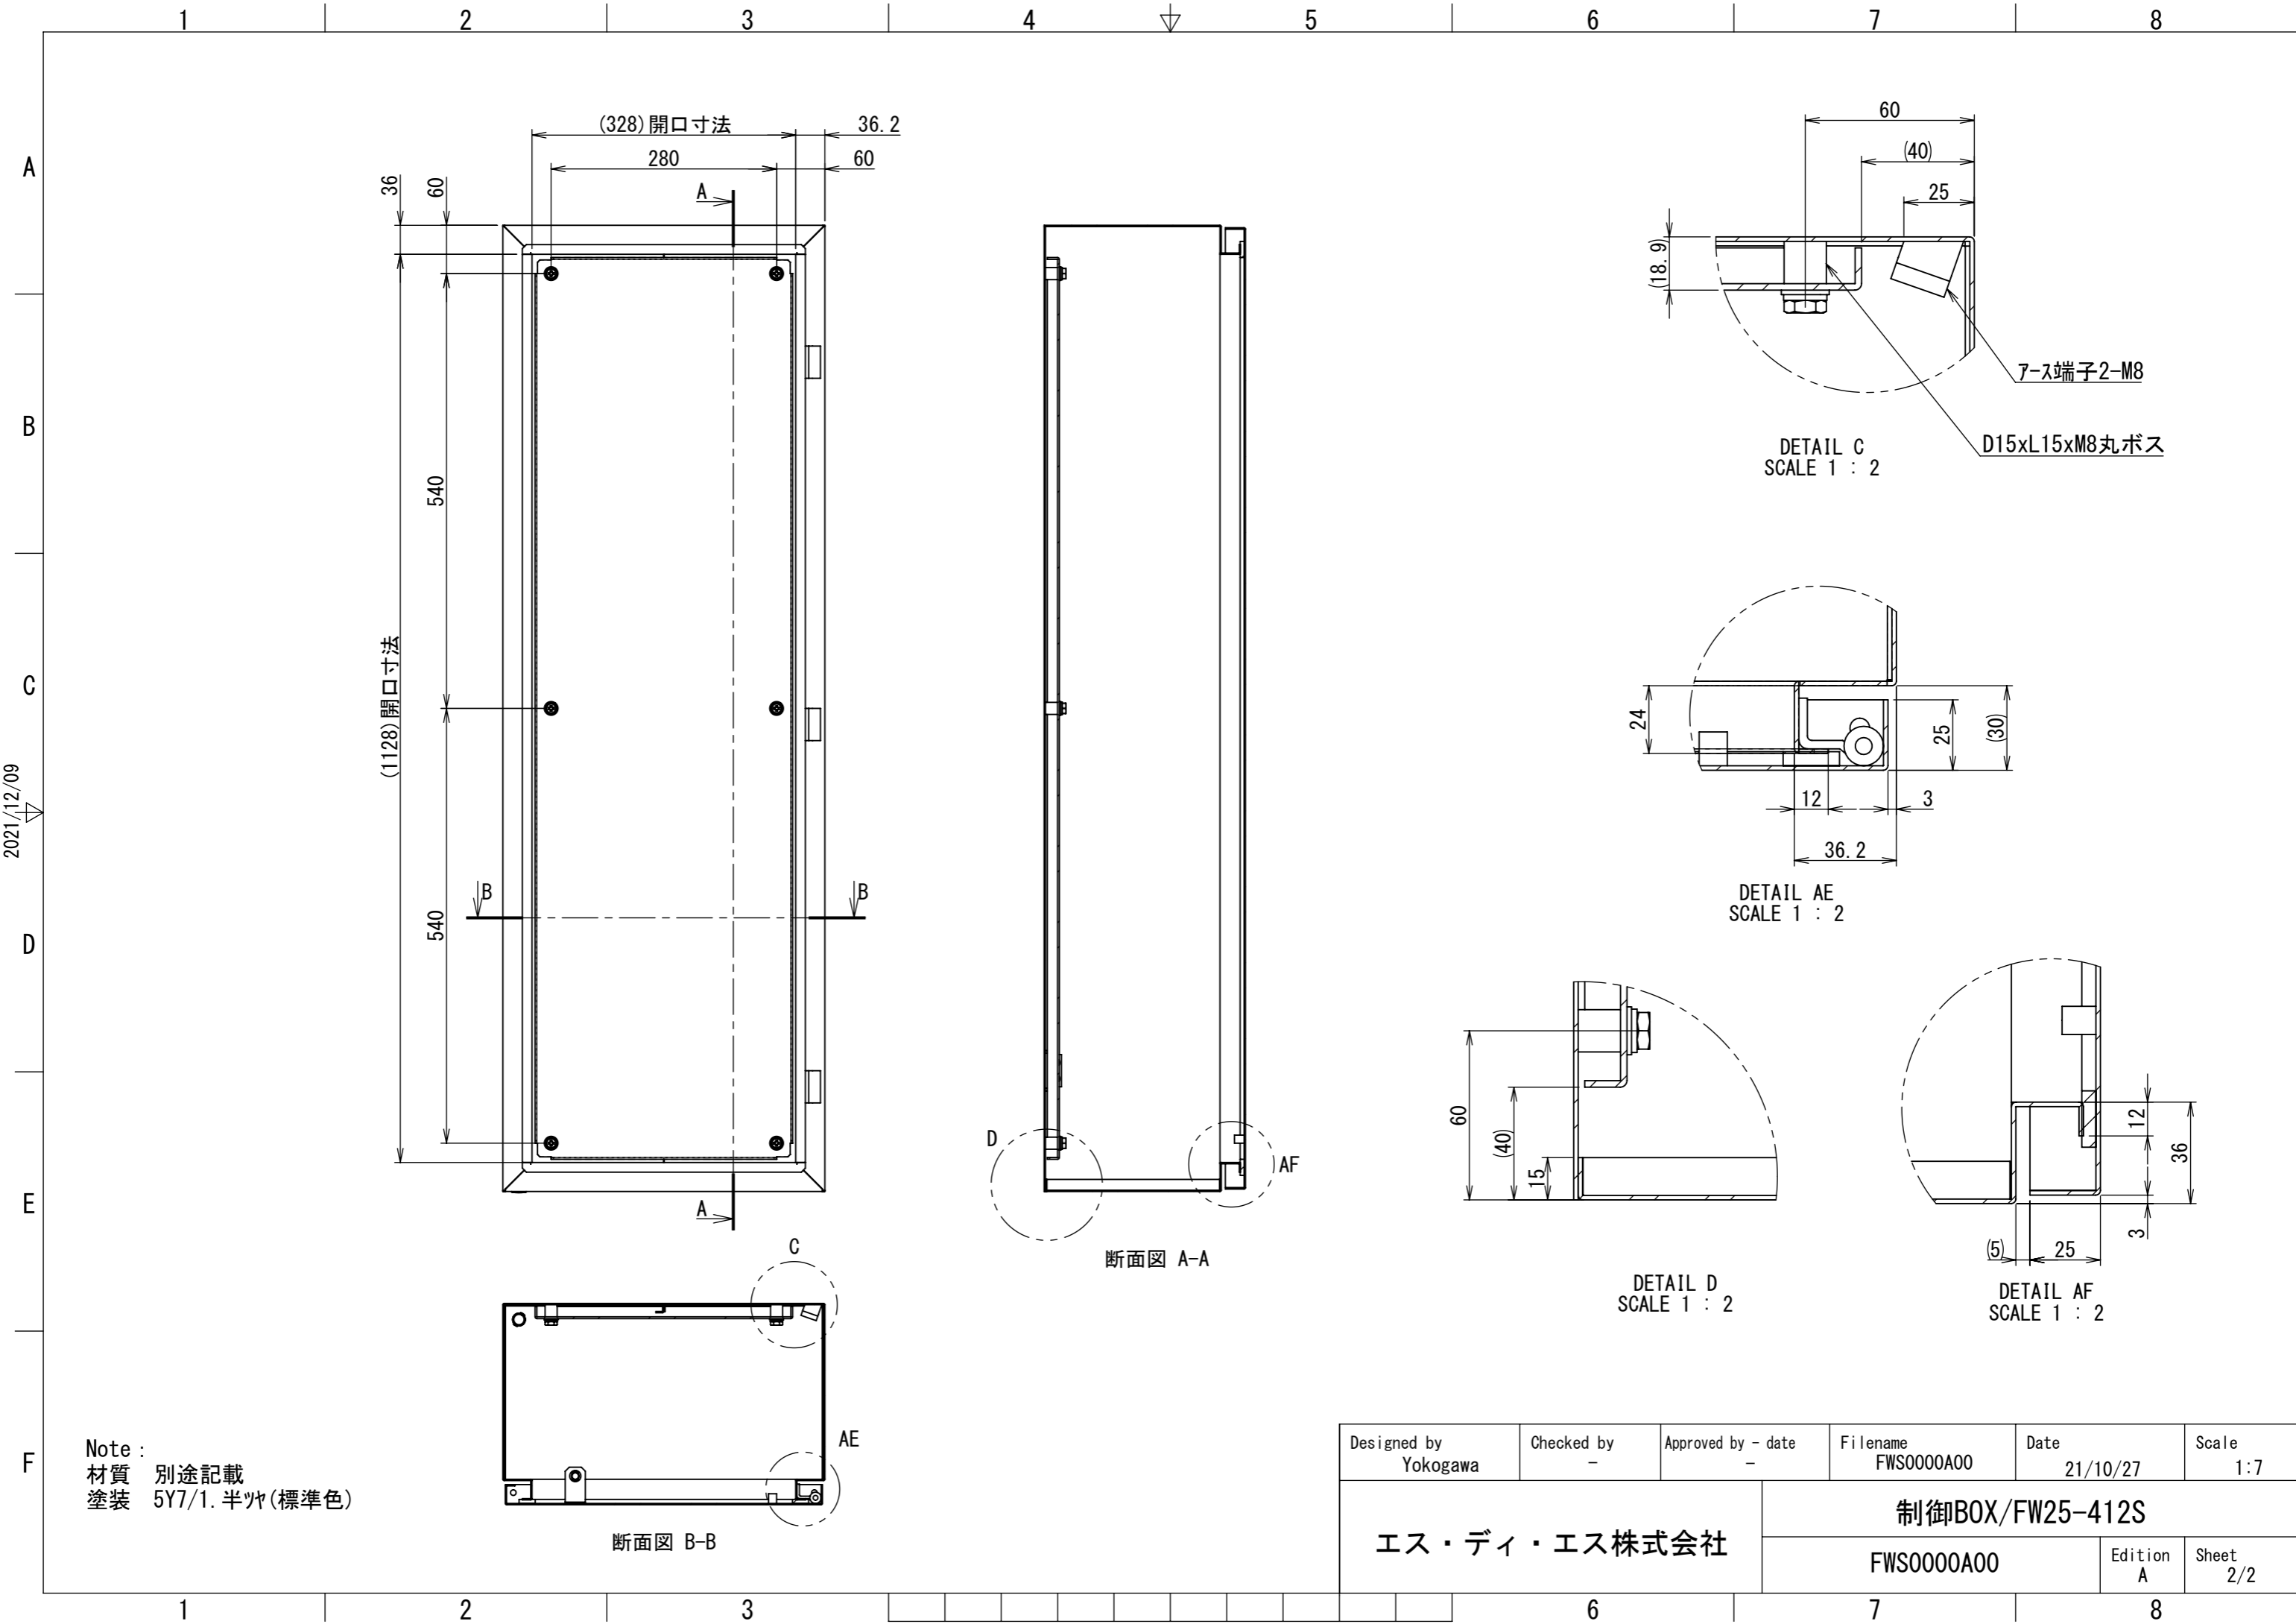

REV.	DESCRIPTION	DATE	APPL.
A	新規作成	21/10/27	

2021/12/09

Note :  
 材質 別途記載  
 塗装 5Y7/1. 半ツヤ(標準色)

Designed by Yokogawa	Checked by -	Approved by - date -	Filename FWS0000A00	Date 21/10/27	Scale 1:7
エス・ディ・エス株式会社			制御BOX/FW25-412S		
			FWS0000A00	Edition A	Sheet 1/2

2021/12/09

Note :  
 材質 別途記載  
 塗装 5Y7/1. 半ツヤ(標準色)

Designed by Yokogawa	Checked by -	Approved by - date -	Filename FWS0000A00	Date 21/10/27	Scale 1:7
エス・ディ・エス株式会社			制御BOX/FW25-412S		
			FWS0000A00	Edition A	Sheet 2/2