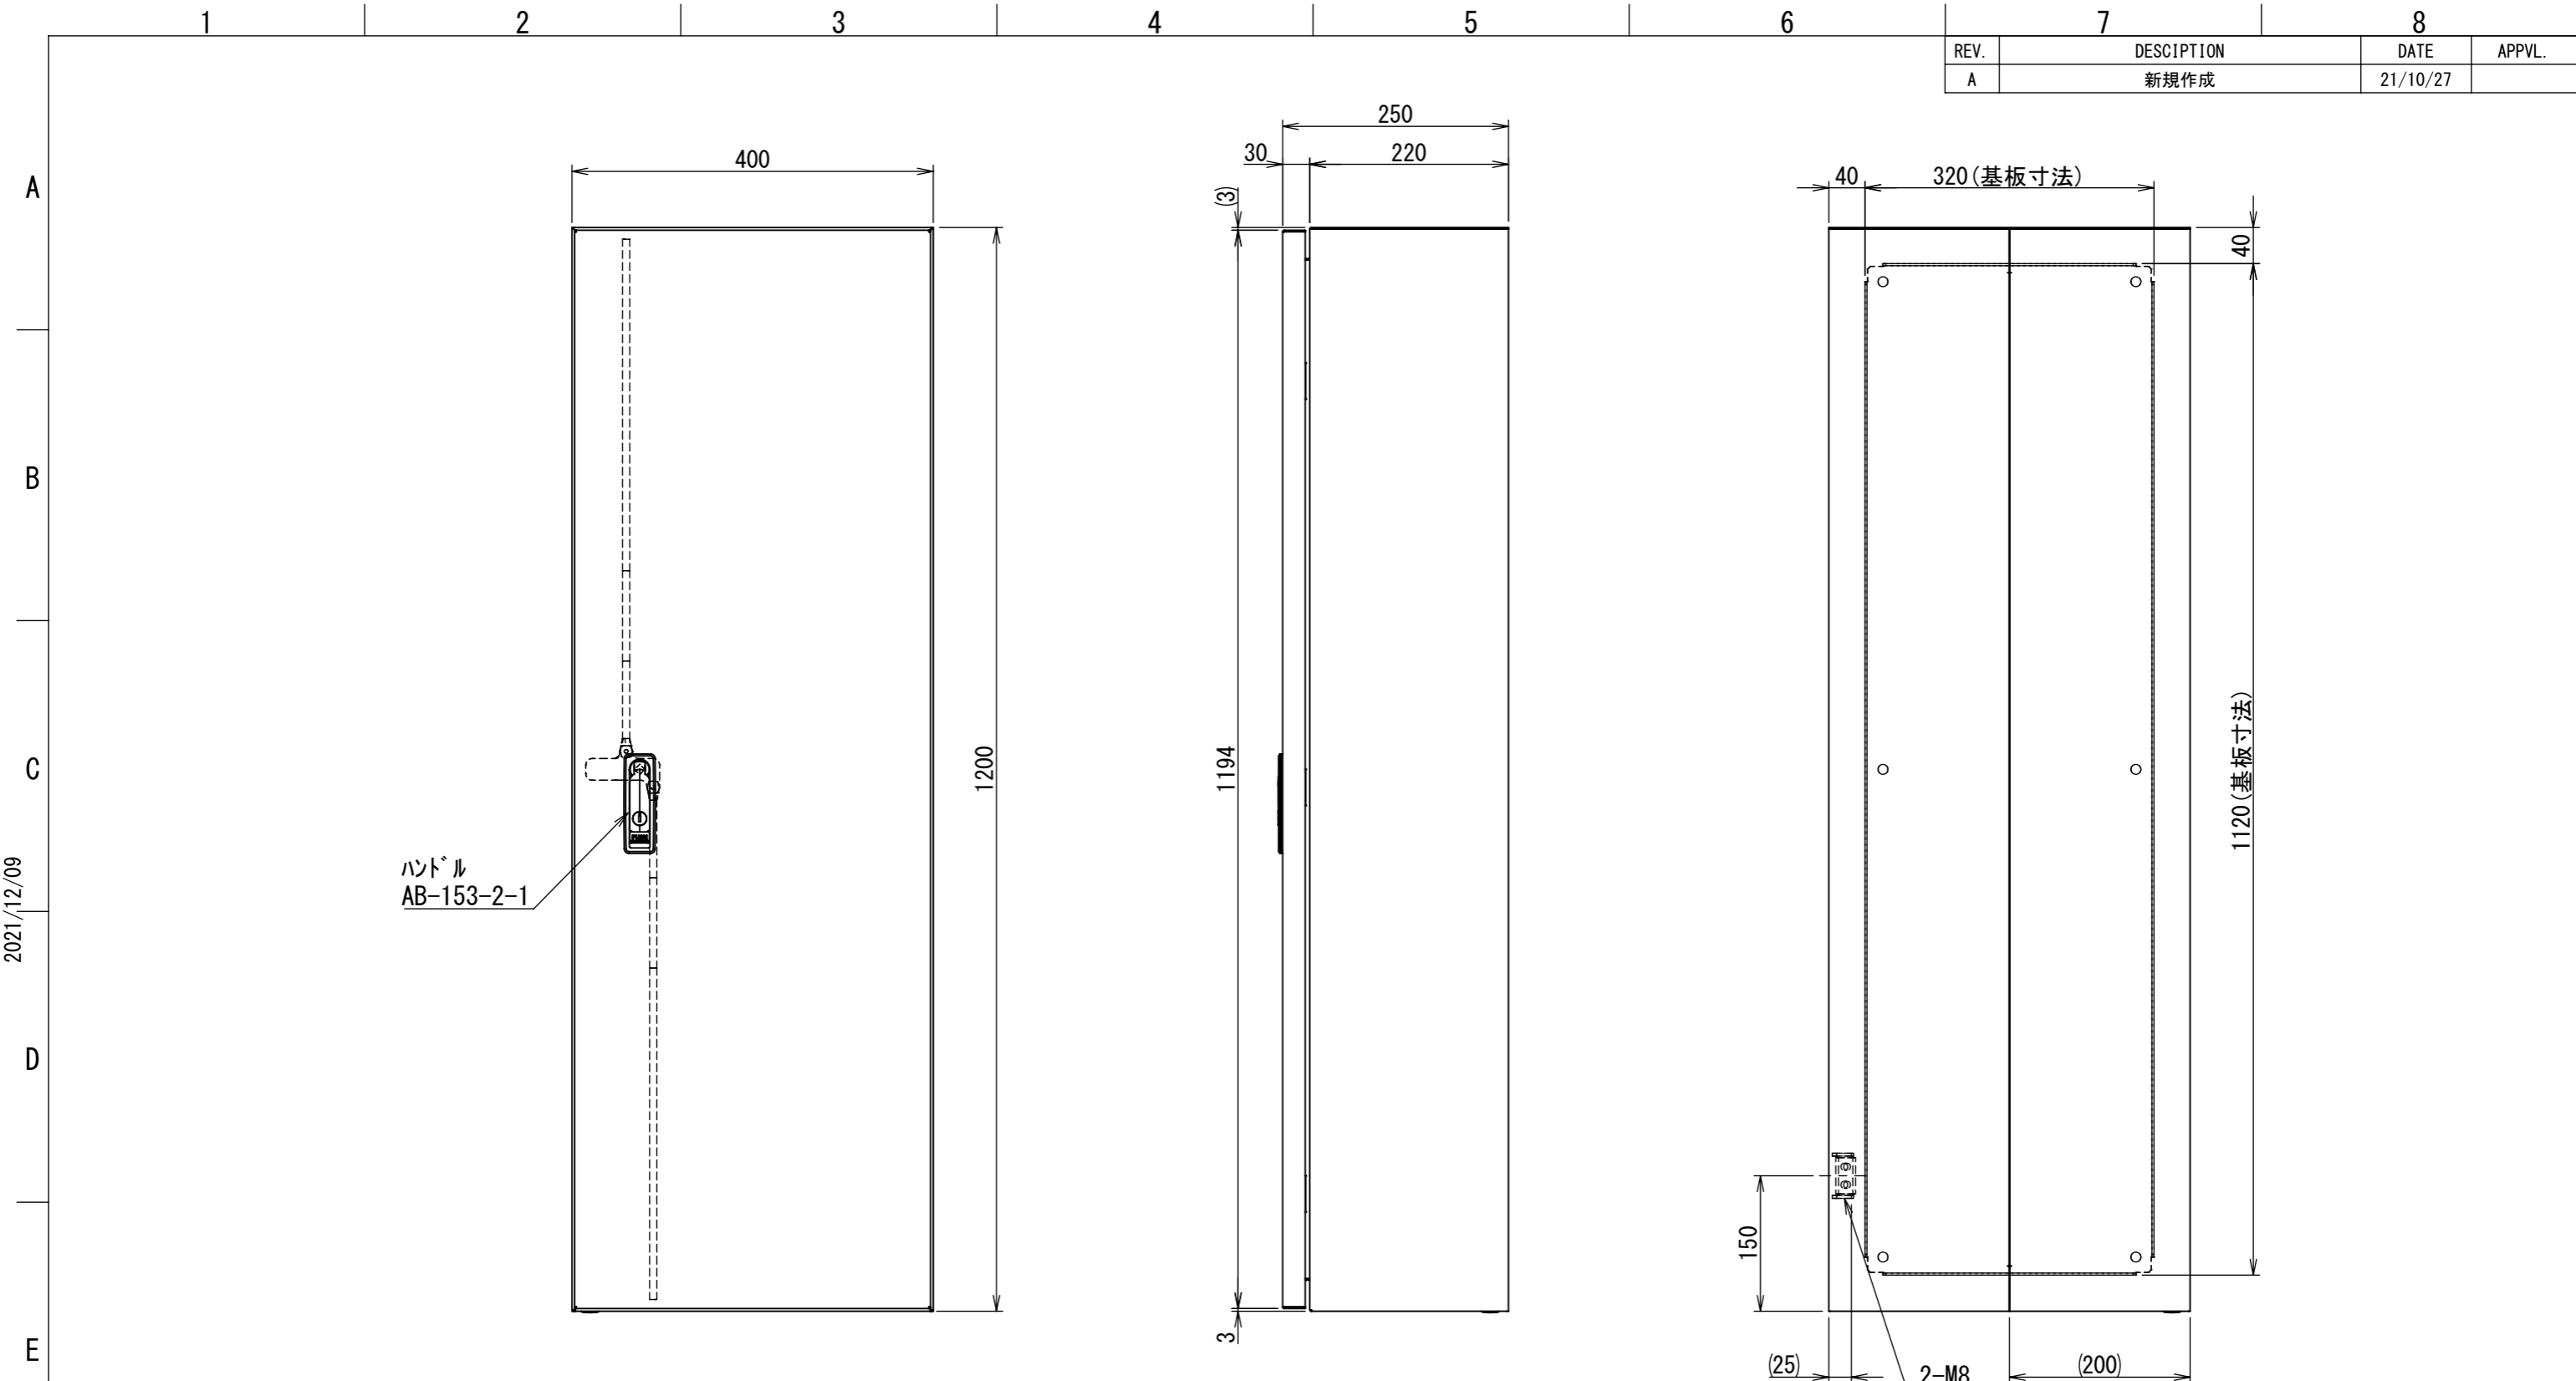

REV.	DESCRIPTION	DATE	APPL.
A	新規作成	21/10/27	

2021/12/09

Note :  
 材質 別途記載  
 塗装 5Y7/1. 半ツヤ(標準色)

Designed by Yokogawa	Checked by -	Approved by - date -	Filename FWS0000A00	Date 21/10/27	Scale 1:7
エス・ディ・エス株式会社			制御BOX/FW25-412S		
			FWS0000A00	Edition A	Sheet 1/2

2021/12/09

Note :  
 材質 別途記載  
 塗装 5Y7/1. 半ツヤ(標準色)

Designed by Yokogawa	Checked by -	Approved by - date -	Filename FWS0000A00	Date 21/10/27	Scale 1:7
エス・ディ・エス株式会社			制御BOX/FW25-412S		
			FWS0000A00	Edition A	Sheet 2/2