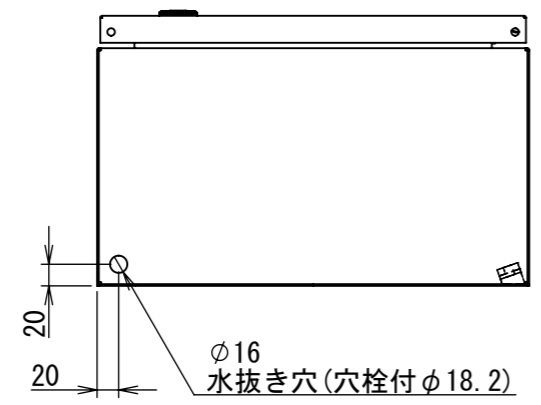

REV.	DESCRIPTION	DATE	APPL.
A	新規作成	21/10/27	

2021/12/09

Note :  
 材質 別途記載  
 塗装 5Y7/1. 半ツヤ(標準色)

Designed by Yokogawa	Checked by -	Approved by - date -	Filename FWS0000A00	Date 21/10/27	Scale 1:7
エス・ディ・エス株式会社			制御BOX/FW25-412S		
			FWS0000A00	Edition A	Sheet 1/2