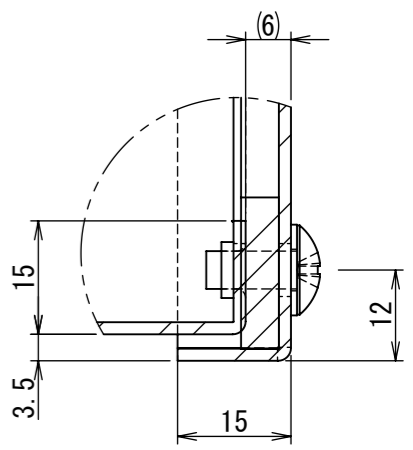

REV.	DESCRIPTION	DATE	APPL.
A	新規作成		

カバー取付 トラスタス M5x12
透明ワッシャー付

D10xL12xM6 扉ア-スタス

D10xL12xM6 本体ア-スタス

Note :
材質 別途記載
塗装 5Y7/1 半ツヤ(標準色)

Designed by Yokogawa	Checked by -	Approved by - date -	Filename FWT000A00	Date -	Scale 1:2
エス・ディ・エス株式会社			ターミナルボックス		
			FT000A00-SAMPLE		Edition A

2023/12/13

2023/12/13

六角7° セットM5x12 P3

断面図 A-A

DETAIL C
SCALE 1 : 1

DETAIL D
SCALE 1 : 1

DETAIL F
SCALE 1 : 1

DETAIL E
SCALE 1 : 1