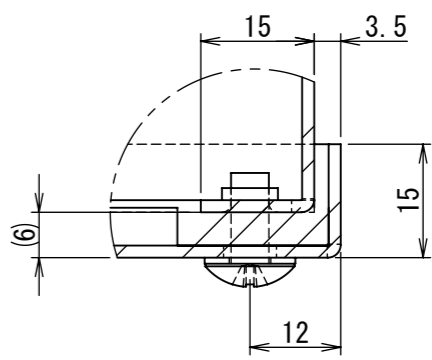

REV.	DESCRIPTION	DATE	APPL.
A	新規作成		

カバー取付 トラスタス M5x12
透明ワッシャー付

D10xL12xM6 扉ア-スタス

D10xL12xM6 本体ア-スタス

Note :
材質 別途記載
塗装 5Y7/1 半ツヤ(標準色)

Designed by Yokogawa	Checked by -	Approved by - date -	Filename FWT000A00	Date -	Scale 1:2
エス・ディ・エス株式会社			ターミナルボックス		
			FT000A00-SAMPLE		Edition A

2023/12/13

2023/12/13

六角7° セットM5x12 P3

断面図 A-A

DETAIL C
SCALE 1 : 1

DETAIL D
SCALE 1 : 1

DETAIL F
SCALE 1 : 1

DETAIL E
SCALE 1 : 1