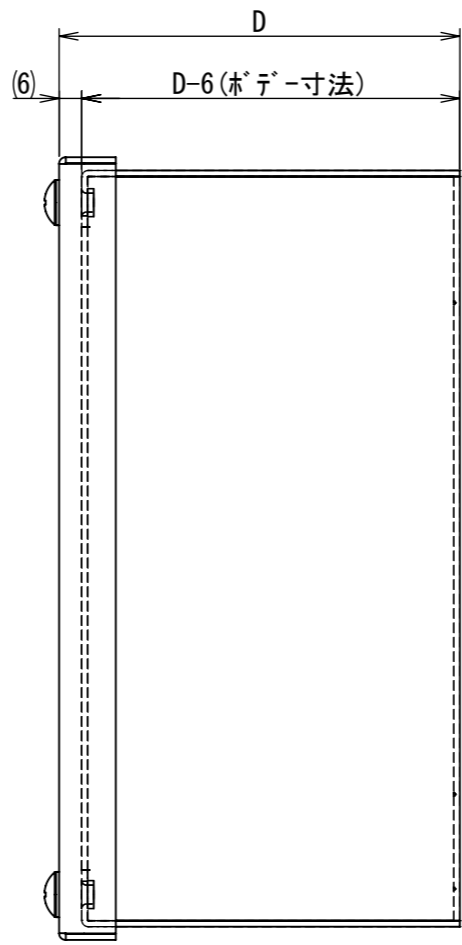

REV.	DESCRIPTION	DATE	APPL.
A	新規作成		

カバー取付 トラスタス M5x12
透明ワッシャー付

D10xL12xM6 扉ア-スタス

D10xL12xM6 本体ア-スタス

Note :
材質 別途記載
塗装 5Y7/1 半ツヤ(標準色)

Designed by Yokogawa	Checked by -	Approved by - date -	Filename FWT000A00	Date -	Scale 1:2
エス・ディ・エス株式会社			ターミナルボックス		
			FT000A00-SAMPLE		Edition A

2023/12/13

2023/12/13

六角7° セットM5x12 P3

断面図 A-A

DETAIL C
SCALE 1 : 1

DETAIL D
SCALE 1 : 1

DETAIL F
SCALE 1 : 1

DETAIL E
SCALE 1 : 1