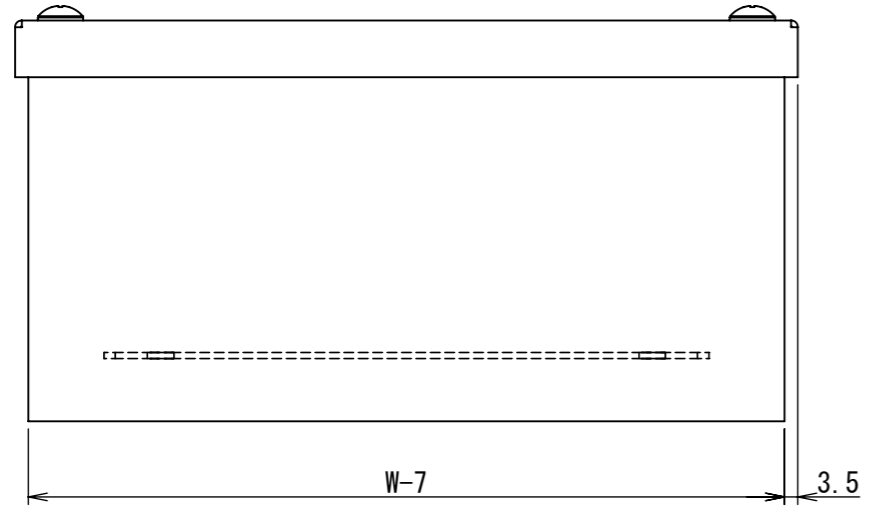

REV.	DESCRIPTION	DATE	APPL.
A	新規作成		

カバー取付 トラスタス M5x12
透明ワッシャー付

D10xL12xM6 扉ア-スタス

D10xL12xM6 本体ア-スタス

Note :
材質 別途記載
塗装 5Y7/1 半ツヤ(標準色)

Designed by Yokogawa	Checked by -	Approved by - date -	Filename FWT000A00	Date -	Scale 1:2
エス・ディ・エス株式会社			ターミナルボックス		
			FT000A00-SAMPLE		Edition A

2023/12/13

2023/12/13

六角7° セットM5x12 P3

断面図 A-A

DETAIL C
SCALE 1 : 1

DETAIL D
SCALE 1 : 1

DETAIL F
SCALE 1 : 1

DETAIL E
SCALE 1 : 1