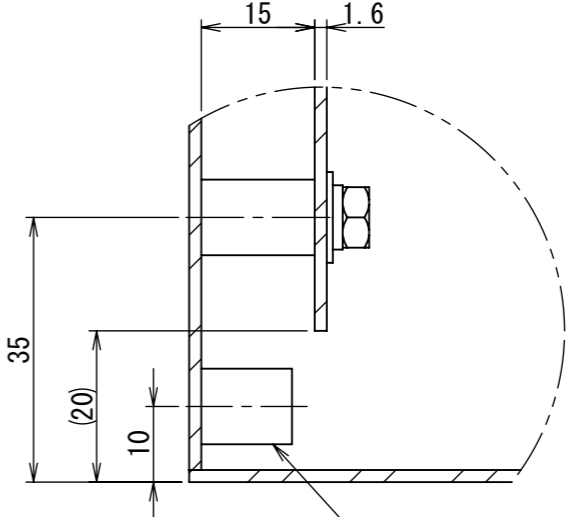

REV.	DESCRIPTION	DATE	APPL.
A	新規作成		

カバー取付 トラスタス M5x12
透明ワッシャー付

D10xL12xM6 扉ア-スタス

D10xL12xM6 本体ア-スタス

Note :
材質 別途記載
塗装 5Y7/1 半ツヤ(標準色)

Designed by Yokogawa	Checked by -	Approved by - date -	Filename FWT000A00	Date -	Scale 1:2
エス・ディ・エス株式会社			ターミナルボックス		
			FT000A00-SAMPLE		Edition A

2023/12/13

2023/12/13

六角7° セットM5x12 P3

断面図 A-A

DETAIL C
SCALE 1 : 1

DETAIL D
SCALE 1 : 1

DETAIL F
SCALE 1 : 1

DETAIL E
SCALE 1 : 1