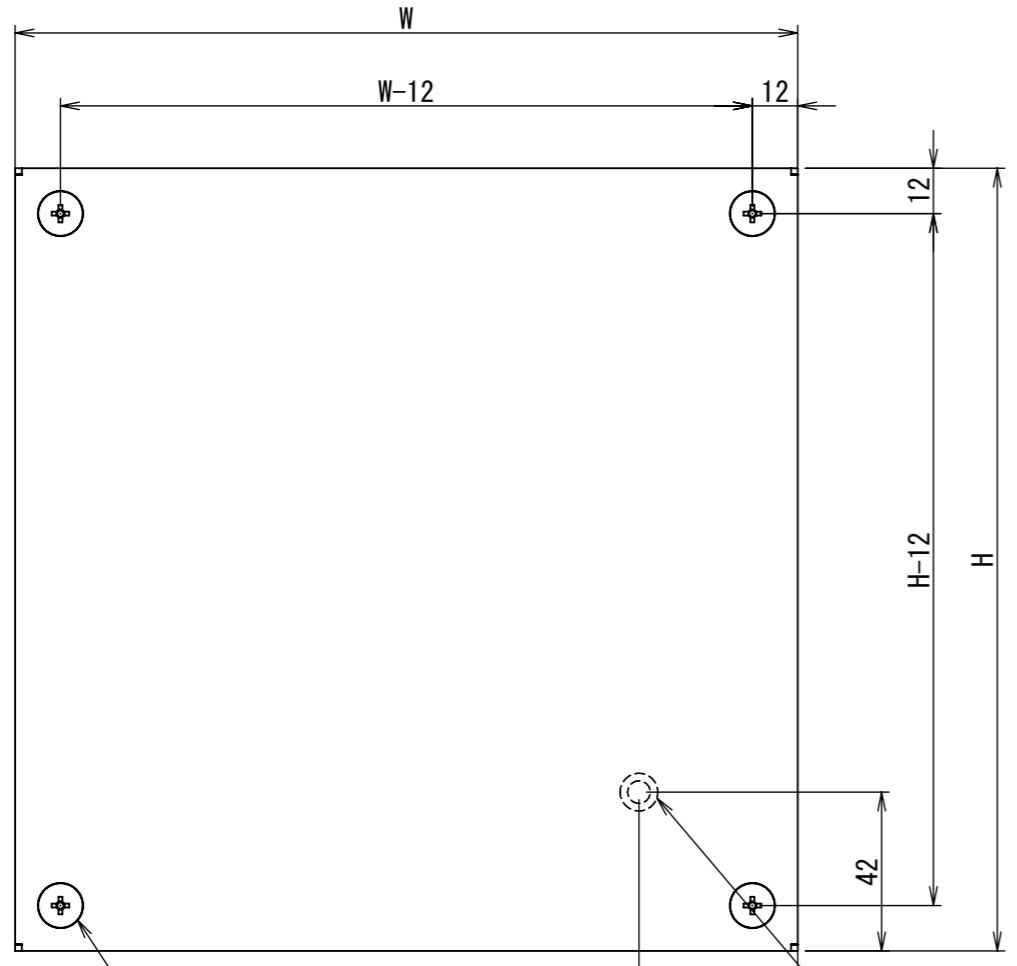

REV.	DESCRIPTION	DATE	APPL.
A	新規作成		

カバー取付 トラスタス M5x12
透明ワッシャー付

D10xL12xM6 扉ア-スタス

D10xL12xM6 本体ア-スタス

Note :
材質 別途記載
塗装 5Y7/1 半ツヤ(標準色)

Designed by Yokogawa	Checked by -	Approved by - date -	Filename FWT000A00	Date -	Scale 1:2
エス・ディ・エス株式会社			ターミナルボックス		
			FT000A00-SAMPLE		Edition A

2023/12/13

2023/12/13

六角7° セットM5x12 P3

断面図 A-A

DETAIL C
SCALE 1 : 1

DETAIL D
SCALE 1 : 1

DETAIL F
SCALE 1 : 1

DETAIL E
SCALE 1 : 1

断面図 B-B

Note :
 材質 別途記載
 塗装 5Y7/1 半ツヤ(標準色)

Designed by Yokogawa	Checked by -	Approved by - date -	Filename FWT000A00	Date -	Scale 1:2
エス・ディ・エス株式会社			ターミナルボックス		
			FT000A00-SAMPLE		Edition A