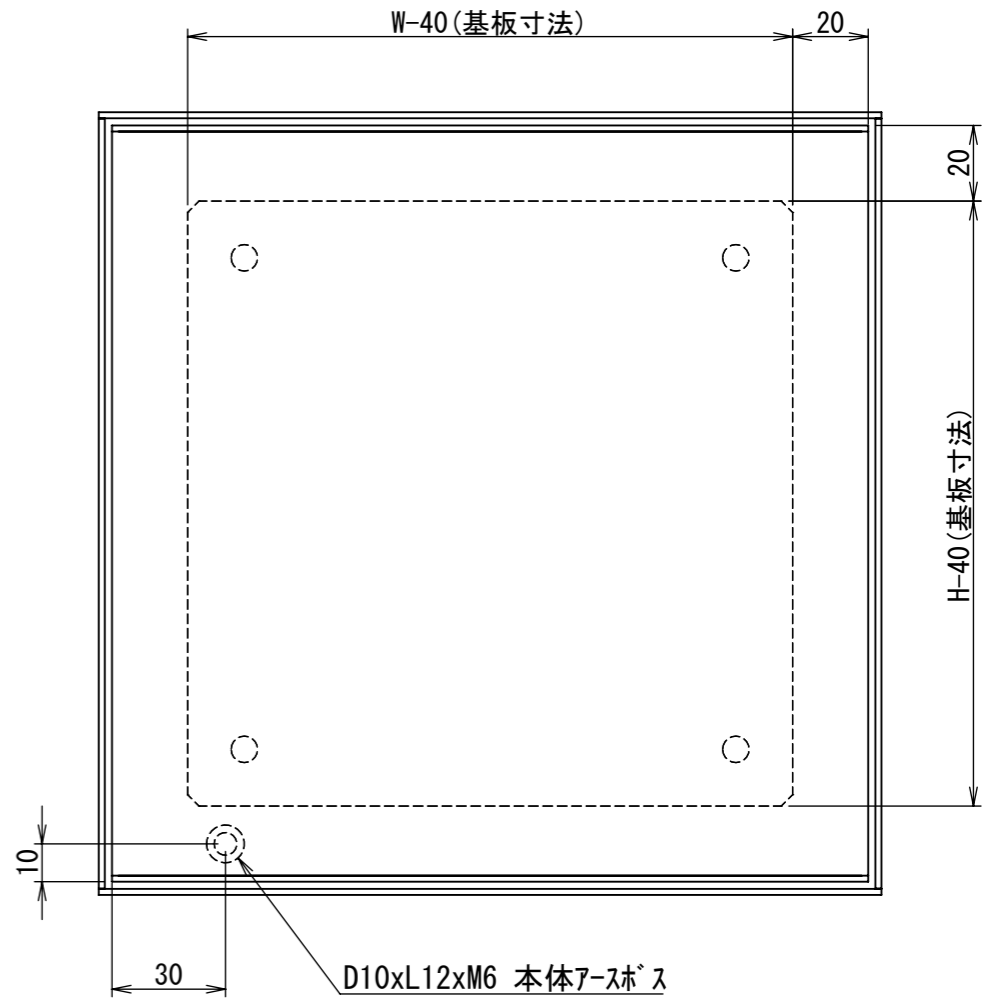

REV.	DESCRIPTION	DATE	APPL.
A	新規作成		

カバー取付 トラスタス M5x12
透明ワッシャー付

D10xL12xM6 扉ア-スタス

D10xL12xM6 本体ア-スタス

Note :
材質 別途記載
塗装 5Y7/1 半ツヤ(標準色)

Designed by Yokogawa	Checked by -	Approved by - date -	Filename FWT000A00	Date -	Scale 1:2
エス・ディ・エス株式会社			ターミナルボックス		
			FT000A00-SAMPLE		Edition A

2023/12/13

2023/12/13

六角7° セットM5x12 P3

断面図 A-A

DETAIL C
SCALE 1 : 1

DETAIL D
SCALE 1 : 1

DETAIL F
SCALE 1 : 1

DETAIL E
SCALE 1 : 1

断面図 B-B

Note :
 材質 別途記載
 塗装 5Y7/1 半ツヤ(標準色)

Designed by Yokogawa	Checked by -	Approved by - date -	Filename FWT000A00	Date -	Scale 1:2
エス・ディ・エス株式会社			ターミナルボックス		
			FT000A00-SAMPLE		Edition A