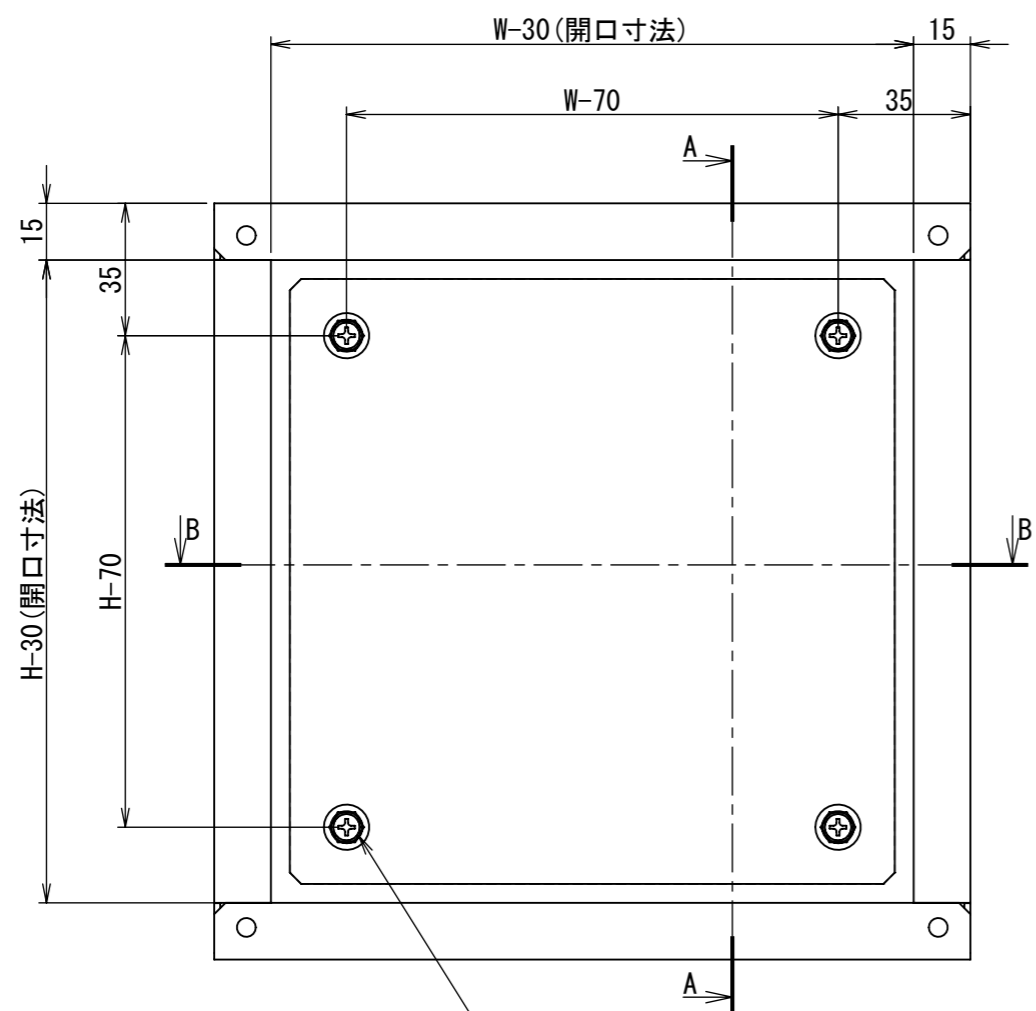

REV.	DESCRIPTION	DATE	APPL.
A	新規作成		

カバー取付 トラスタス M5x12
透明ワッシャー付

D10xL12xM6 扉ア-スタス

D10xL12xM6 本体ア-スタス

Note :
材質 別途記載
塗装 5Y7/1 半ツヤ(標準色)

Designed by Yokogawa	Checked by -	Approved by - date -	Filename FWT000A00	Date -	Scale 1:2
エス・ディ・エス株式会社			ターミナルボックス		
			FT000A00-SAMPLE		Edition A

2023/12/13

2023/12/13

六角7° セットM5x12 P3

断面図 A-A

DETAIL C
SCALE 1 : 1

DETAIL D
SCALE 1 : 1

DETAIL F
SCALE 1 : 1

DETAIL E
SCALE 1 : 1

断面図 B-B

Note :
 材質 別途記載
 塗装 5Y7/1 半ツヤ(標準色)

Designed by Yokogawa	Checked by -	Approved by - date -	Filename FWT000A00	Date -	Scale 1:2
エス・ディ・エス株式会社			ターミナルボックス		
			FT000A00-SAMPLE		Edition A