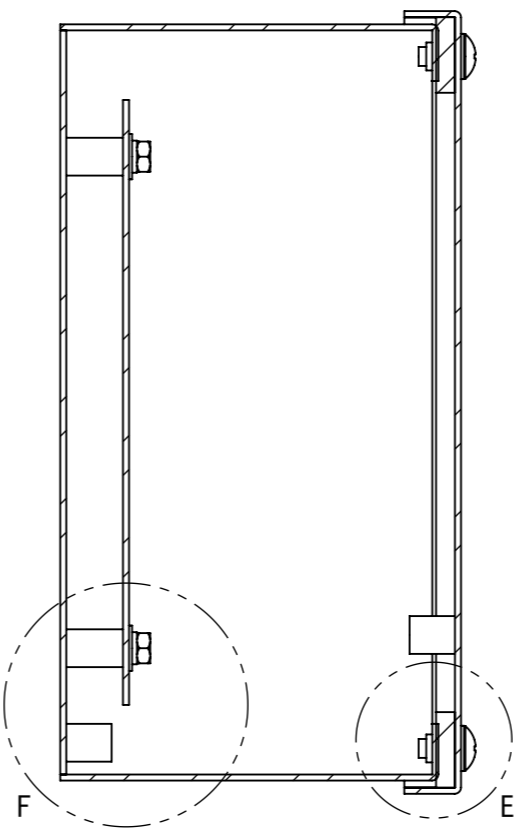

REV.	DESCRIPTION	DATE	APPL.
A	新規作成		

カバー取付 トラスタス M5x12
透明ワッシャー付

D10xL12xM6 扉ア-スタス

D10xL12xM6 本体ア-スタス

Note :
材質 別途記載
塗装 5Y7/1 半ツヤ(標準色)

Designed by Yokogawa	Checked by -	Approved by - date -	Filename FWT000A00	Date -	Scale 1:2
エス・ディ・エス株式会社			ターミナルボックス		
			FT000A00-SAMPLE		Edition A

2023/12/13

2023/12/13

六角7° セットM5x12 P3

断面図 A-A

DETAIL C
SCALE 1 : 1

DETAIL D
SCALE 1 : 1

DETAIL F
SCALE 1 : 1

DETAIL E
SCALE 1 : 1

断面図 B-B

Note :
 材質 別途記載
 塗装 5Y7/1 半ツヤ(標準色)

Designed by Yokogawa	Checked by -	Approved by - date -	Filename FWT000A00	Date -	Scale 1:2
エス・ディ・エス株式会社			ターミナルボックス		
			FT000A00-SAMPLE		Edition A