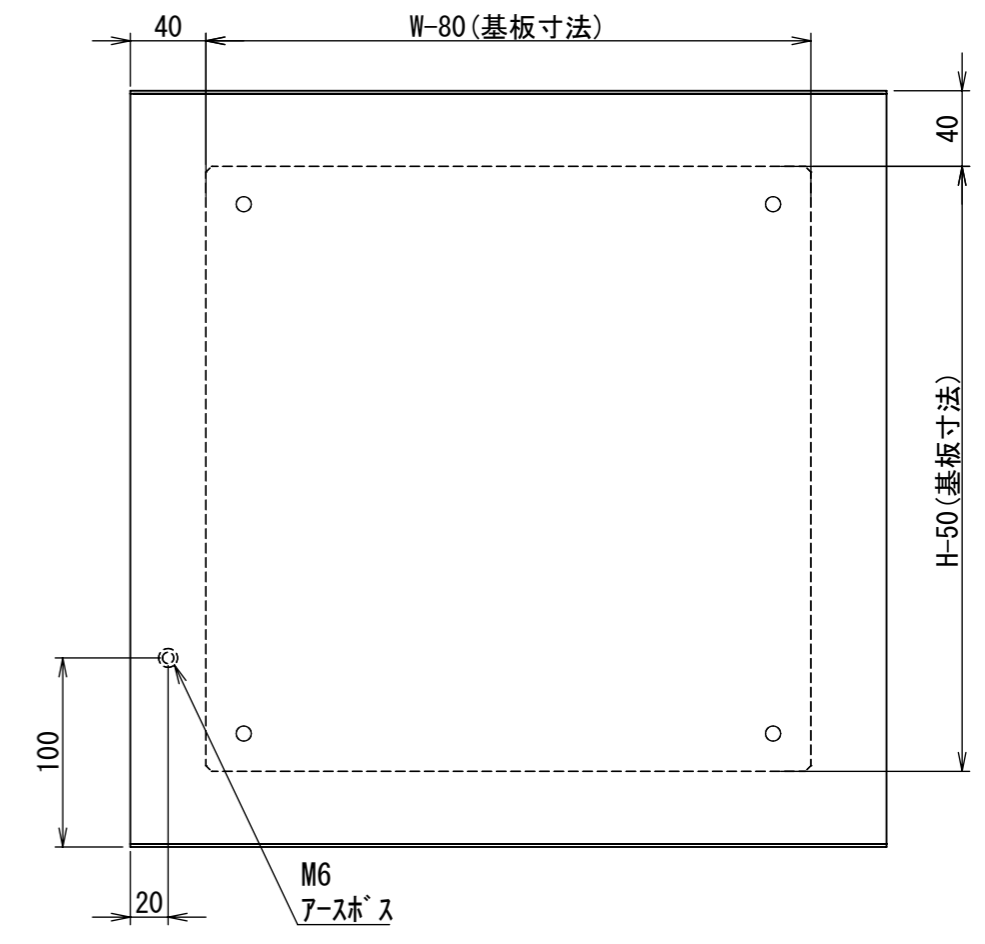

REV.	DESCRIPTION	DATE	APPL.
A	新規作成		

2023/06/28

Note :
 材質 別途記載
 塗装 5Y7/1 半ツヤ(標準色)

Designed by Yokogawa	Checked by -	Approved by - date -	Filename	Date -	Scale 1:4
エス・ディ・エス株式会社			プルボックス		
			FP000A00-SAMPLE		Edition A

2023/06/28

断面図 A-A

断面図 B-B

DETAIL C
SCALE 1 : 2

DETAIL D
SCALE 1 : 2

DETAIL F
SCALE 1 : 2

DETAIL E
SCALE 1 : 2

Note :
材質 別途記載
塗装 5Y7/1 半ツヤ(標準色)