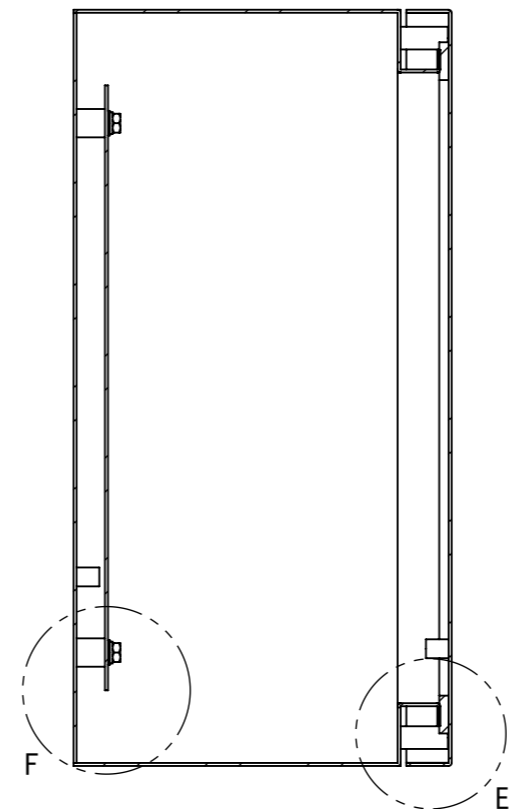

REV.	DESCRIPTION	DATE	APPL.
A	新規作成		

2023/06/28

Note :
 材質 別途記載
 塗装 5Y7/1 半ツヤ(標準色)

Designed by Yokogawa	Checked by -	Approved by - date -	Filename	Date -	Scale 1:4
エス・ディ・エス株式会社			プルボックス		
			FP000A00-SAMPLE		Edition A

2023/06/28

断面図 A-A

断面図 B-B

DETAIL C
SCALE 1 : 2

DETAIL D
SCALE 1 : 2

DETAIL F
SCALE 1 : 2

DETAIL E
SCALE 1 : 2

Note :
材質 別途記載
塗装 5Y7/1 半ツヤ(標準色)