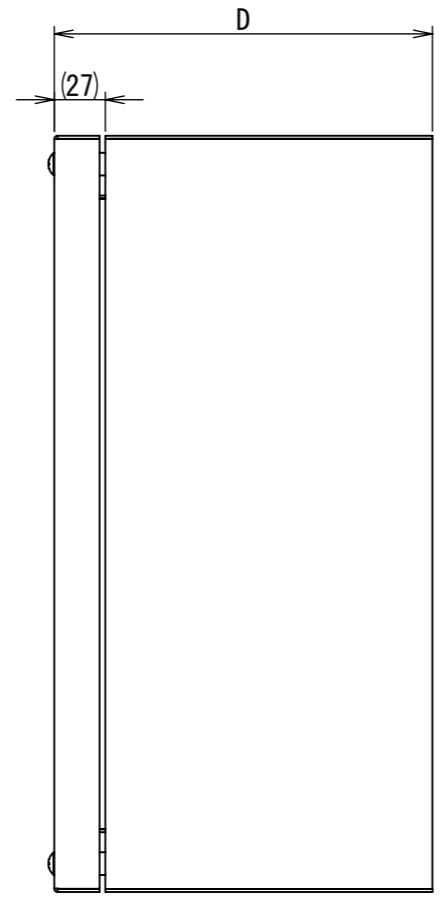

REV.	DESCRIPTION	DATE	APPL.
A	新規作成		

2023/06/28

Note :
 材質 別途記載
 塗装 5Y7/1 半ツヤ(標準色)

Designed by Yokogawa	Checked by -	Approved by - date -	Filename	Date -	Scale 1:4
エス・ディ・エス株式会社			プルボックス		
			FP000A00-SAMPLE		Edition A

2023/06/28

断面図 A-A

断面図 B-B

DETAIL C
SCALE 1 : 2

DETAIL D
SCALE 1 : 2

DETAIL F
SCALE 1 : 2

DETAIL E
SCALE 1 : 2

Note :
材質 別途記載
塗装 5Y7/1 半ツヤ(標準色)