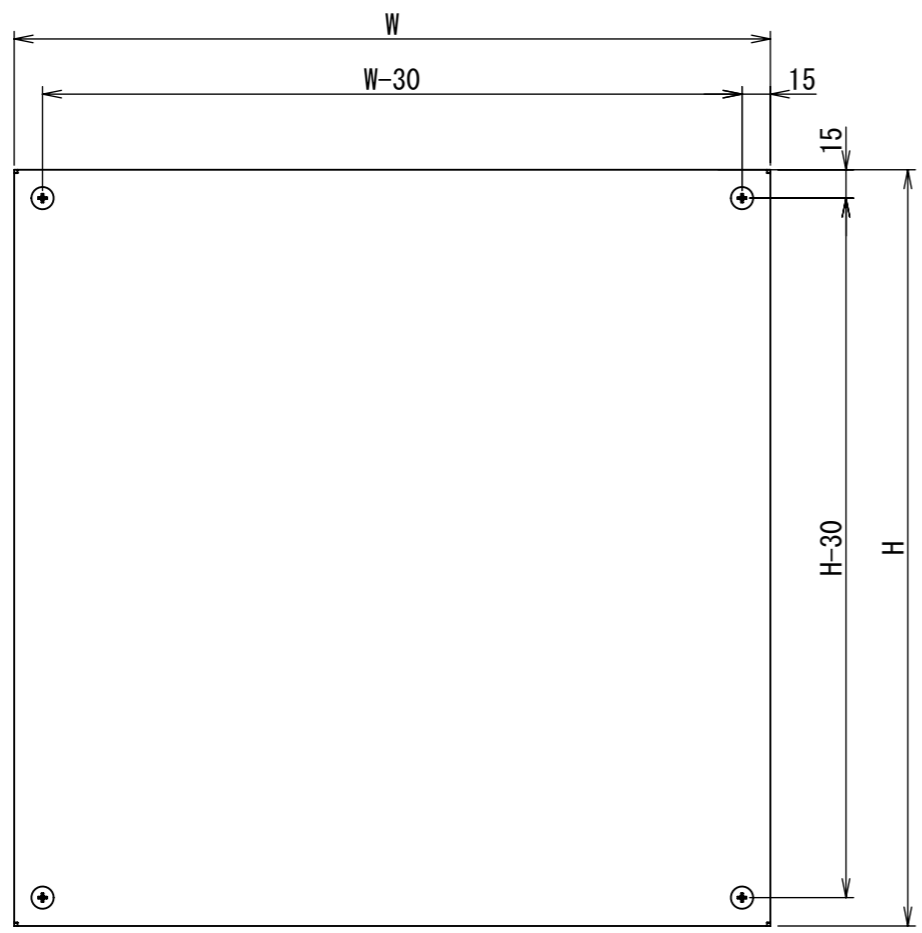

REV.	DESCRIPTION	DATE	APPL.
A	新規作成		

2023/06/28

Note :
 材質 別途記載
 塗装 5Y7/1 半ツヤ(標準色)

Designed by Yokogawa	Checked by -	Approved by - date -	Filename	Date -	Scale 1:4
エス・ディ・エス株式会社			プルボックス		
			FP000A00-SAMPLE		Edition A

2023/06/28

断面図 A-A

断面図 B-B

DETAIL C
SCALE 1 : 2

DETAIL D
SCALE 1 : 2

DETAIL F
SCALE 1 : 2

DETAIL E
SCALE 1 : 2

Note :
材質 別途記載
塗装 5Y7/1 半ツヤ(標準色)