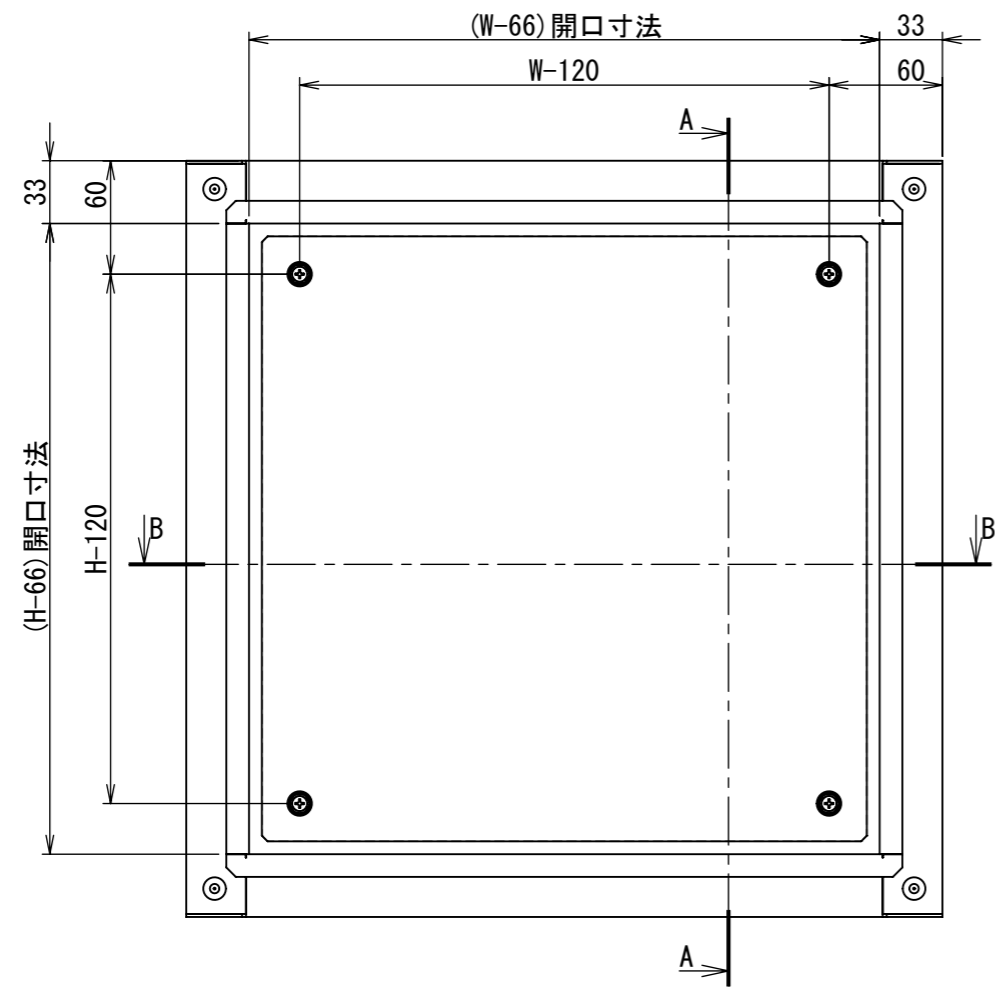

REV.	DESCRIPTION	DATE	APPL.
A	新規作成		

2023/06/28

Note :
 材質 別途記載
 塗装 5Y7/1 半ツヤ(標準色)

Designed by Yokogawa	Checked by -	Approved by - date -	Filename	Date -	Scale 1:4
エス・ディ・エス株式会社			プルボックス		
			FP000A00-SAMPLE		Edition A

2023/06/28

断面図 A-A

断面図 B-B

DETAIL C
SCALE 1 : 2

DETAIL D
SCALE 1 : 2

DETAIL F
SCALE 1 : 2

DETAIL E
SCALE 1 : 2

Note :
材質 別途記載
塗装 5Y7/1 半ツヤ(標準色)