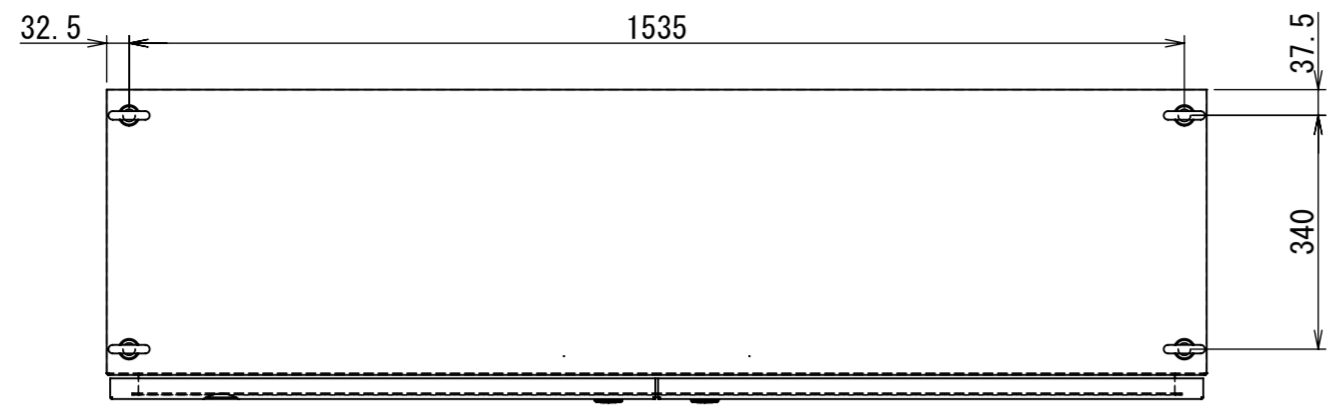

REV.	DESCRIPTION	DATE	APPVL.
A	新規作成	21/10/27	

Note :  
 材質 別途記載  
 塗装 5Y7/1. 半ツヤ(標準色)

Designed by Yokogawa	Checked by -	Approved by - date -	Filename FEW00000A00a	Date 21/10/27	Scale 1:11
エス・ディ・エス株式会社			自立制御盤/FE45-1620W		
			FEW471A00	Edition A	Sheet 1/2