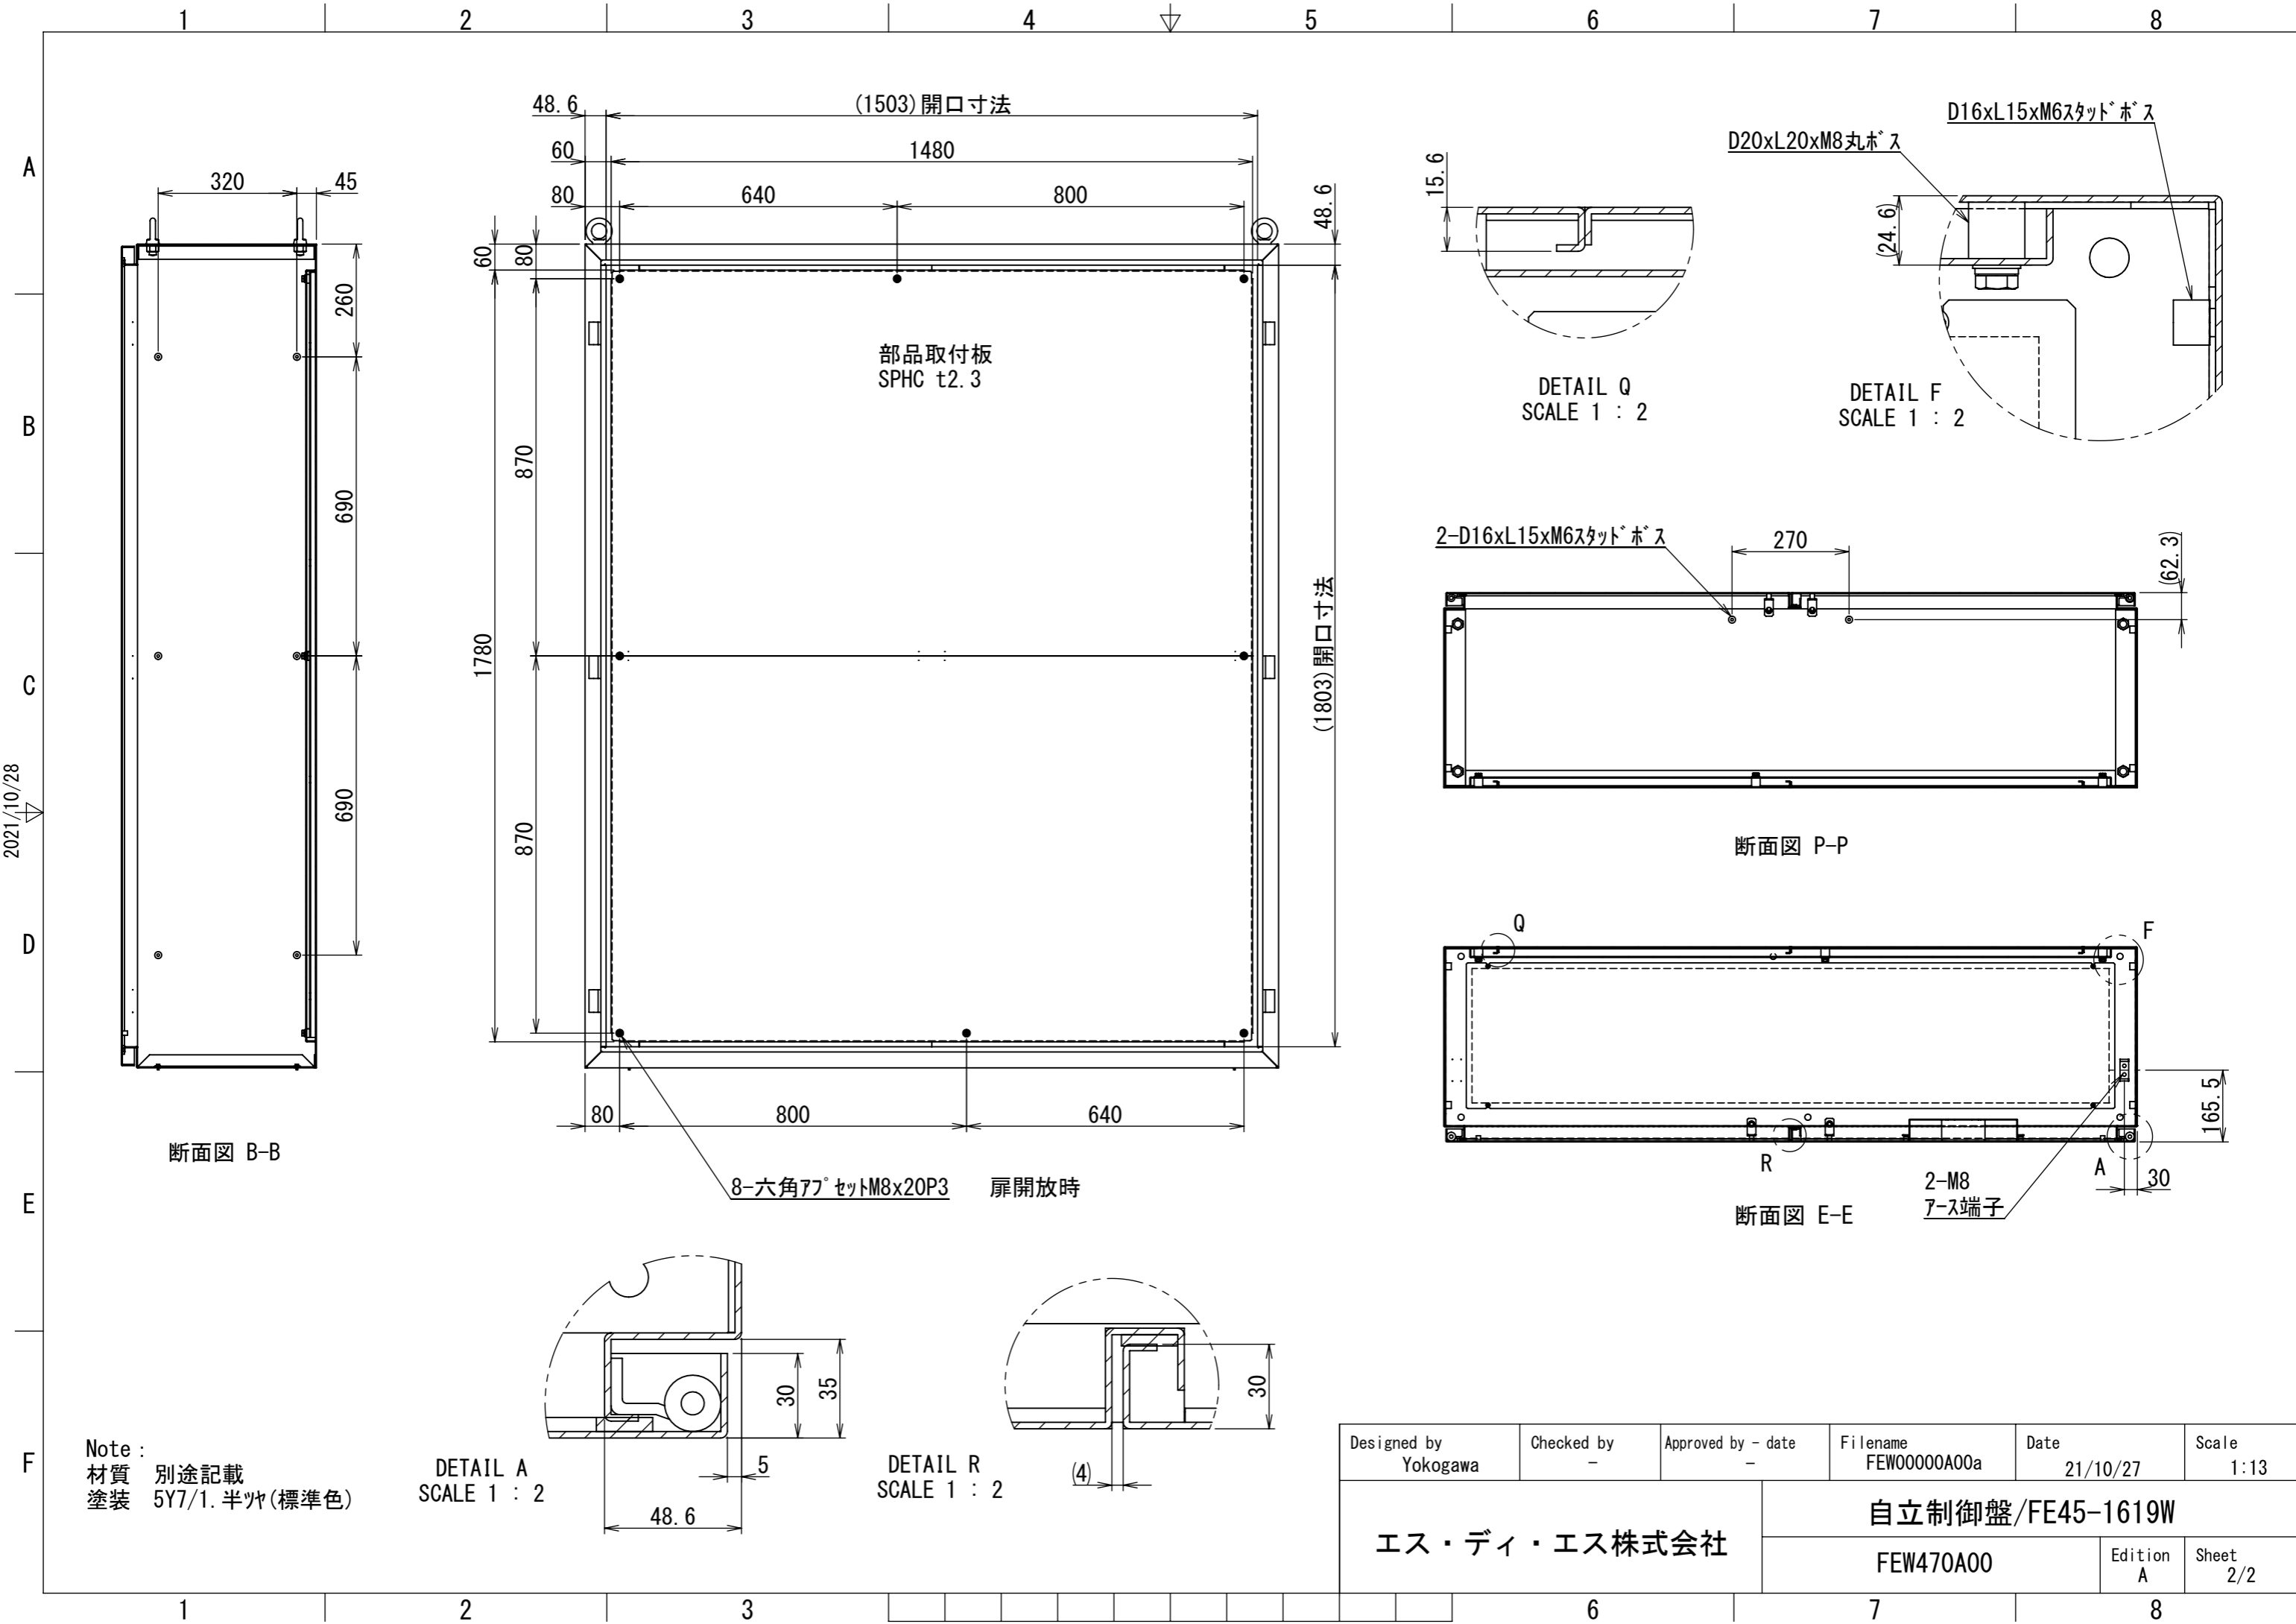

REV.	DESCRIPTION	DATE	APPVL.
A	新規作成	21/10/27	

Note :
 材質 別途記載
 塗装 5Y7/1. 半ツヤ(標準色)

Designed by Yokogawa	Checked by -	Approved by - date -	Filename FEW0000A00a	Date 21/10/27	Scale 1:11
エス・ディ・エス株式会社			自立制御盤/FE45-1619W		
			FEW470A00	Edition A	Sheet 1/2

2021/10/28

Note :
 材質 別途記載
 塗装 5Y7/1. 半ツヤ (標準色)

Designed by Yokogawa	Checked by -	Approved by - date -	Filename FEW00000A00a	Date 21/10/27	Scale 1:13
エス・ディ・エス株式会社			自立制御盤/FE45-1619W		
			FEW470A00	Edition A	Sheet 2/2