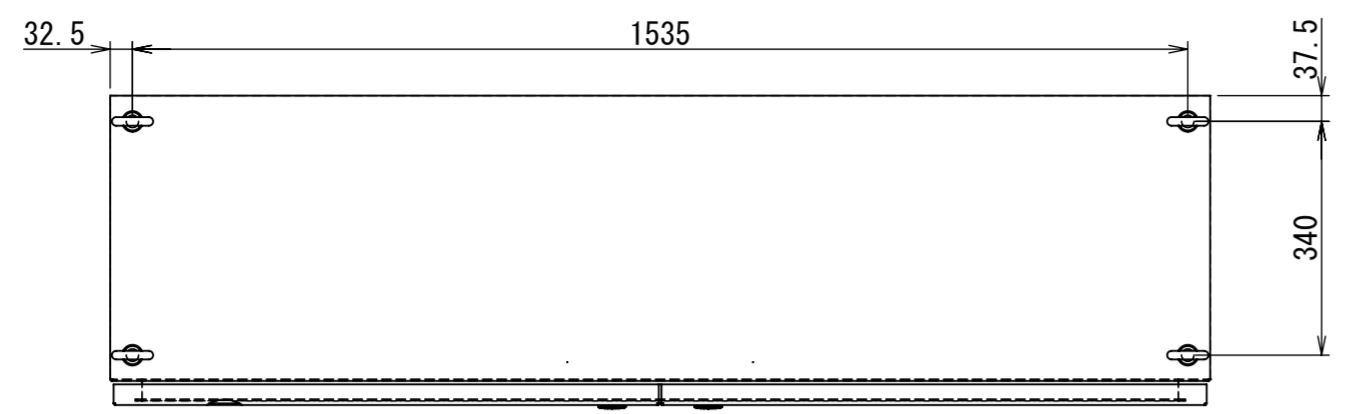

REV.	DESCRIPTION	DATE	APPVL.
A	新規作成	21/10/27	

Note :
 材質 別途記載
 塗装 5Y7/1. 半ツヤ(標準色)

Designed by Yokogawa	Checked by -	Approved by - date -	Filename FEW0000A00a	Date 21/10/27	Scale 1:11
エス・ディ・エス株式会社			自立制御盤/FE45-1619W		
			FEW470A00	Edition A	Sheet 1/2