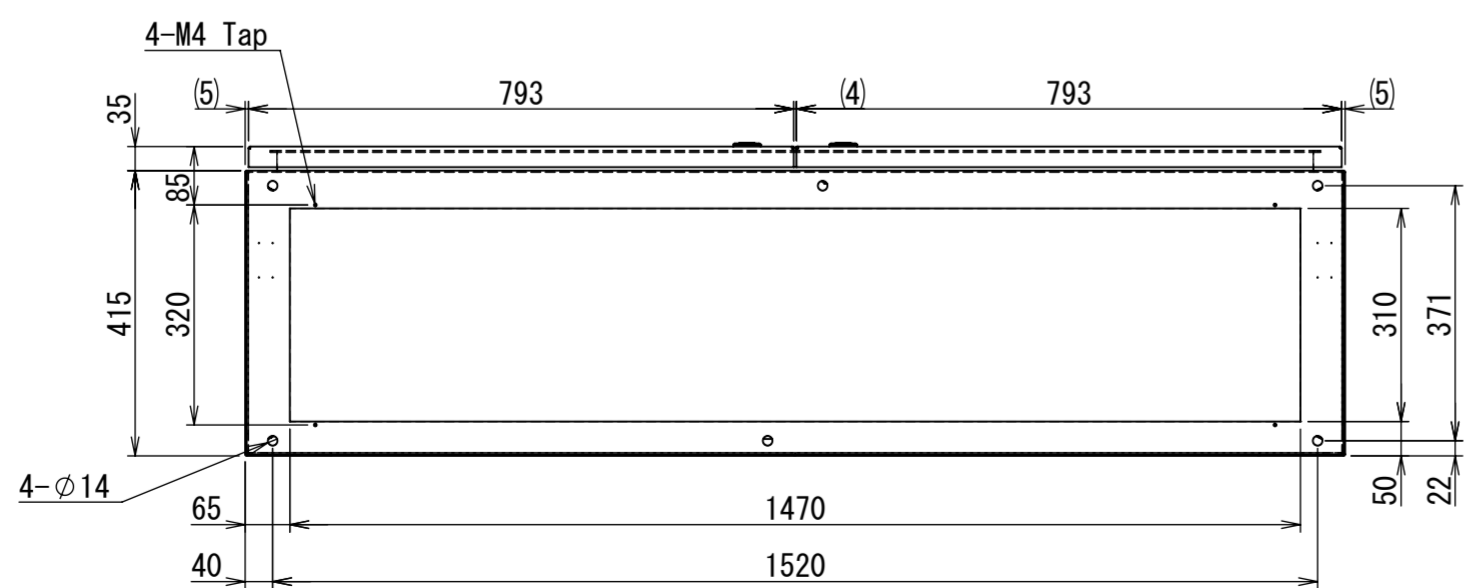

REV.	DESCRIPTION	DATE	APPVL.
A	新規作成	21/10/27	

Note :
 材質 別途記載
 塗装 5Y7/1. 半ツヤ(標準色)

Designed by Yokogawa	Checked by -	Approved by - date -	Filename FEW0000A00a	Date 21/10/27	Scale 1:11
エス・ディ・エス株式会社			自立制御盤/FE45-1619W		
			FEW470A00	Edition A	Sheet 1/2