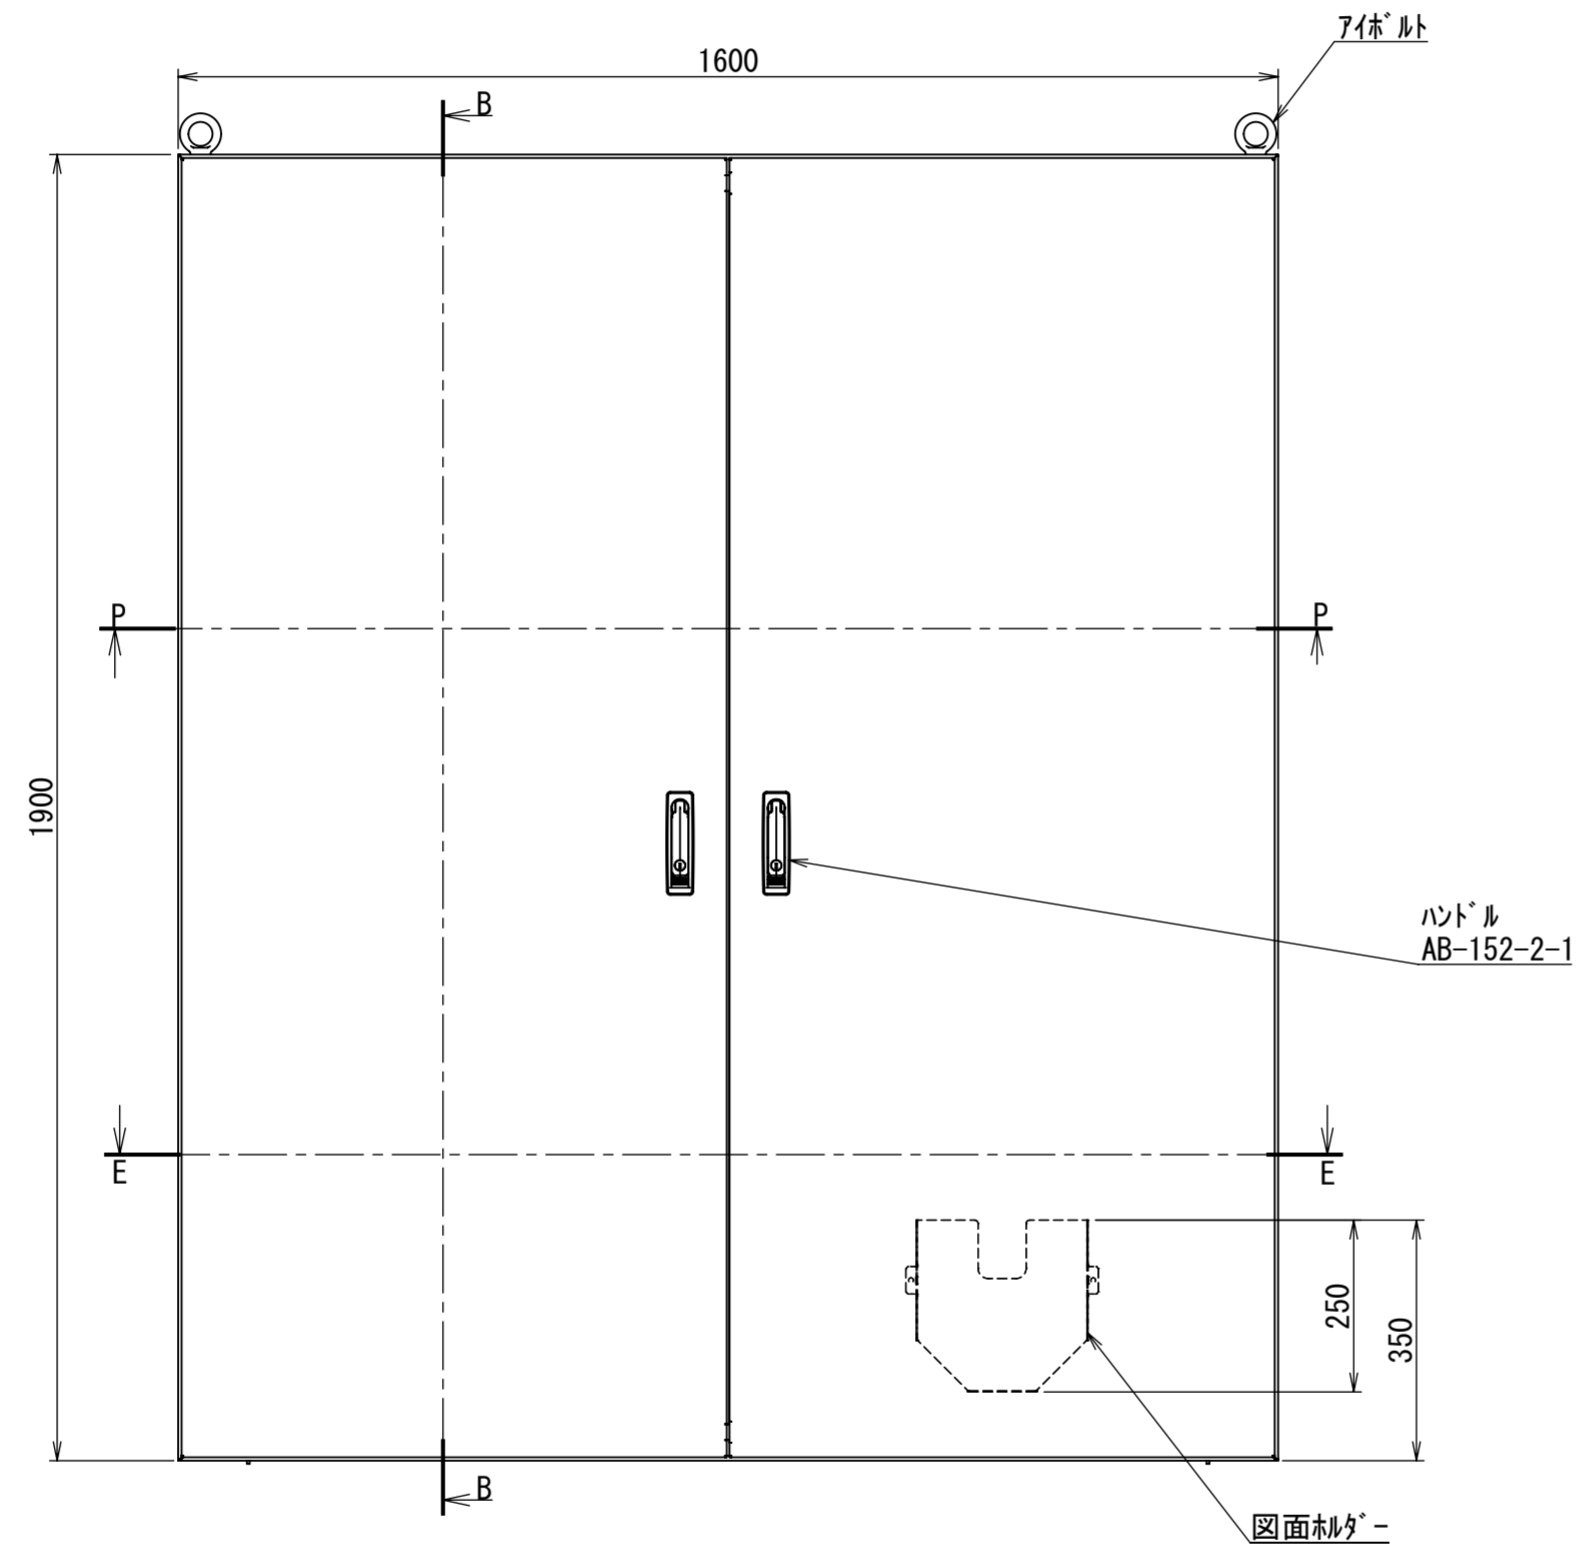

REV.	DESCRIPTION	DATE	APPVL.
A	新規作成	21/10/27	

Note :
 材質 別途記載
 塗装 5Y7/1. 半ツヤ(標準色)

Designed by Yokogawa	Checked by -	Approved by - date -	Filename FEW0000A00a	Date 21/10/27	Scale 1:11
エス・ディ・エス株式会社			自立制御盤/FE45-1619W		
			FEW470A00	Edition A	Sheet 1/2