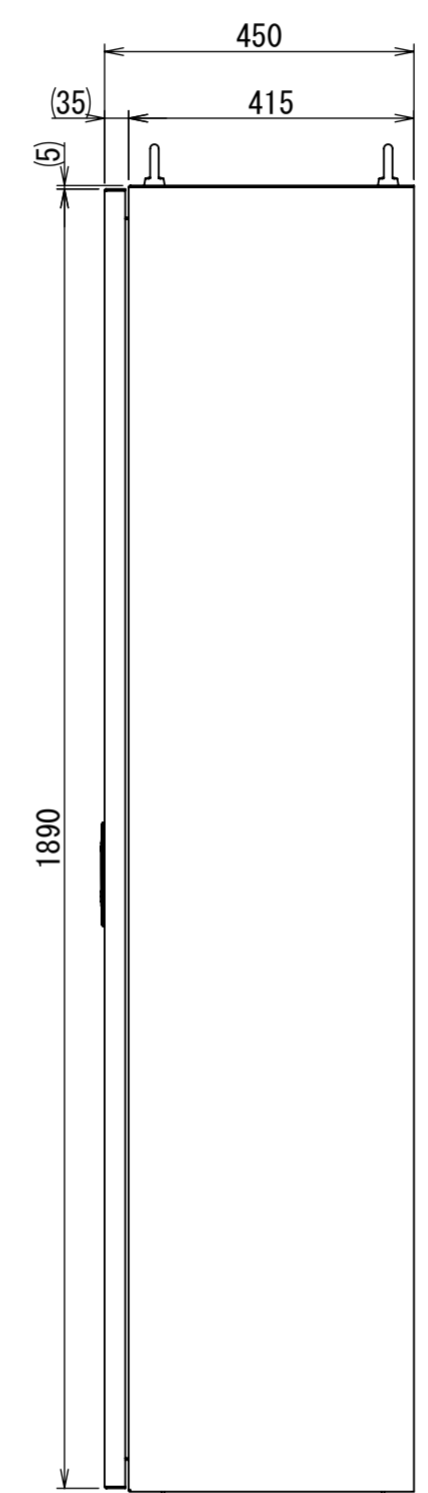

REV.	DESCRIPTION	DATE	APPVL.
A	新規作成	21/10/27	

Note :
 材質 別途記載
 塗装 5Y7/1. 半ツヤ(標準色)

Designed by Yokogawa	Checked by -	Approved by - date -	Filename FEW0000A00a	Date 21/10/27	Scale 1:11
エス・ディ・エス株式会社			自立制御盤/FE45-1619W		
			FEW470A00	Edition A	Sheet 1/2

2021/10/28

Note :
 材質 別途記載
 塗装 5Y7/1. 半ツヤ (標準色)

Designed by Yokogawa	Checked by -	Approved by - date -	Filename FEW00000A00a	Date 21/10/27	Scale 1:13
エス・ディ・エス株式会社			自立制御盤/FE45-1619W		
			FEW470A00	Edition A	Sheet 2/2