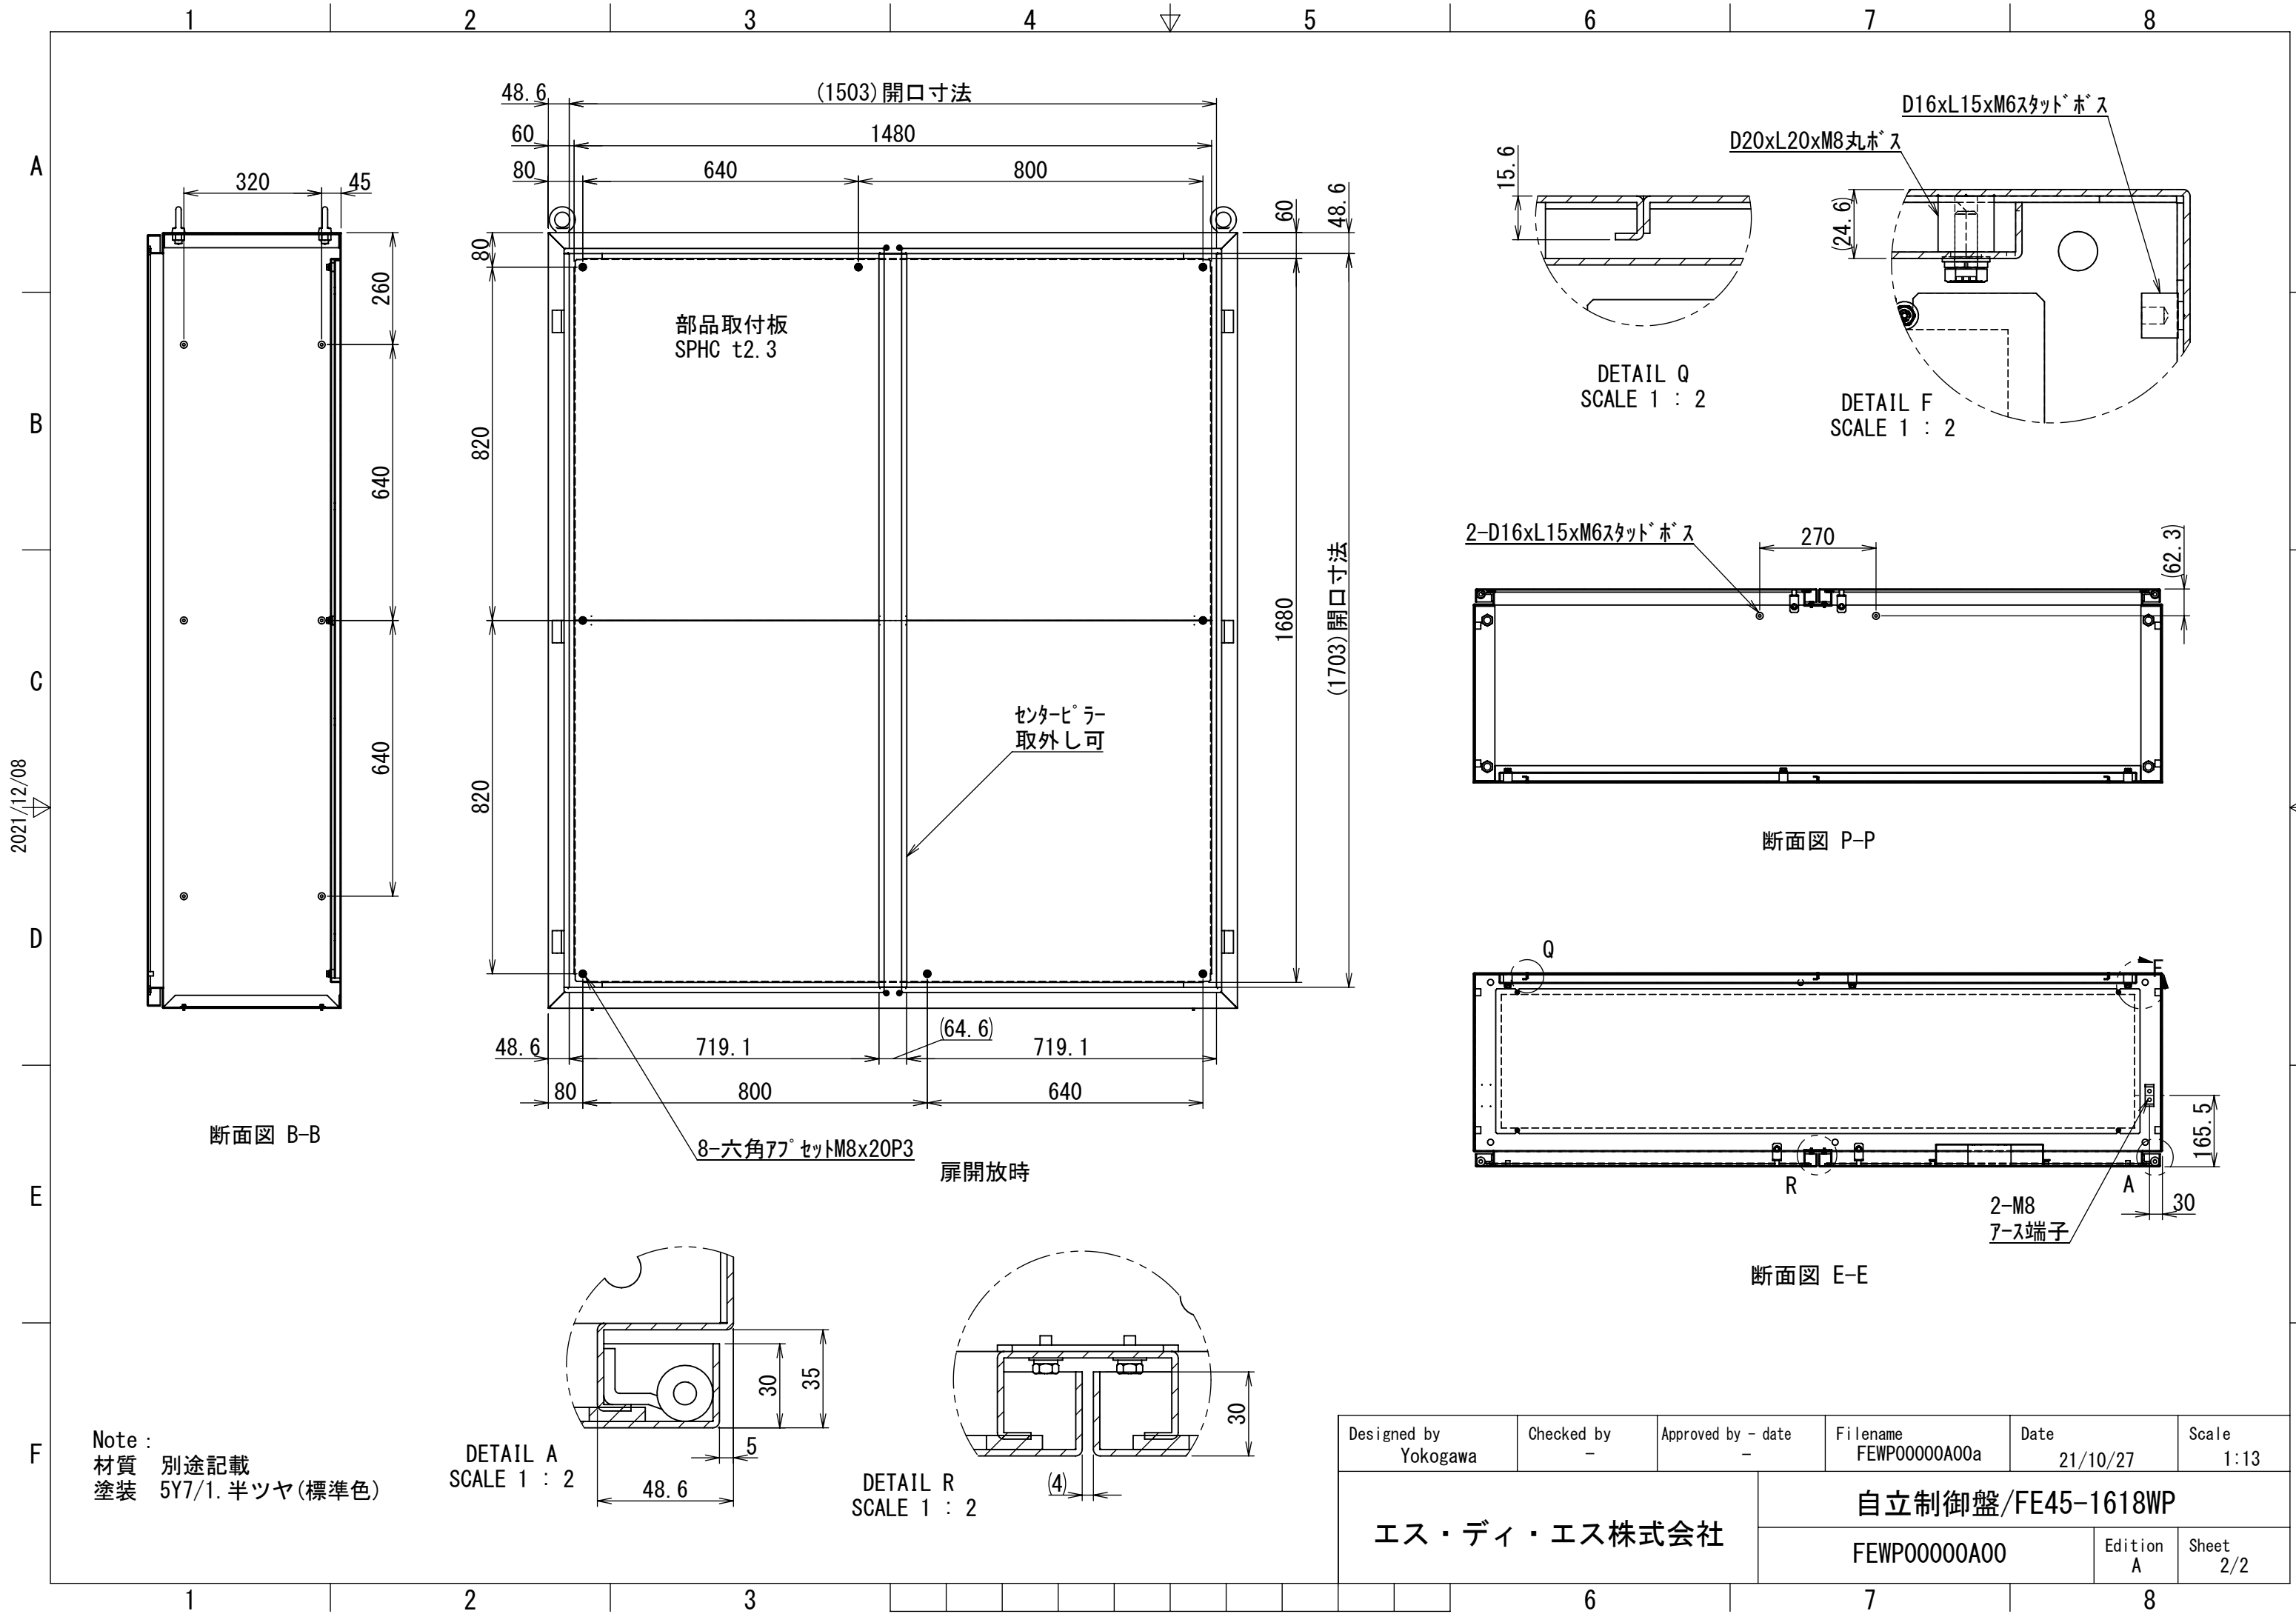

| REV. | DESCRIPTION | DATE       | APPL. |
|------|-------------|------------|-------|
| A    | 新規作成        | 2021/10/27 |       |

2021/12/08

Note :  
 材質 別途記載  
 塗装 5Y7/1. 半ツヤ(標準色)

|                         |                 |                         |                           |                  |               |
|-------------------------|-----------------|-------------------------|---------------------------|------------------|---------------|
| Designed by<br>Yokogawa | Checked by<br>- | Approved by - date<br>- | Filename<br>FEWP00000A00a | Date<br>21/10/27 | Scale<br>1:15 |
| エス・ディ・エス株式会社            |                 |                         | 自立制御盤/FE45-1618WP         |                  |               |
|                         |                 |                         | FEWP00000A00              | Edition<br>A     | Sheet<br>1/2  |

|                         |                 |                         |                           |                  |               |
|-------------------------|-----------------|-------------------------|---------------------------|------------------|---------------|
| Designed by<br>Yokogawa | Checked by<br>- | Approved by - date<br>- | Filename<br>FEWP00000A00a | Date<br>21/10/27 | Scale<br>1:13 |
| エス・ディ・エス株式会社            |                 |                         | 自立制御盤/FE45-1618WP         |                  |               |
|                         |                 |                         | FEWP00000A00              | Edition<br>A     | Sheet<br>2/2  |