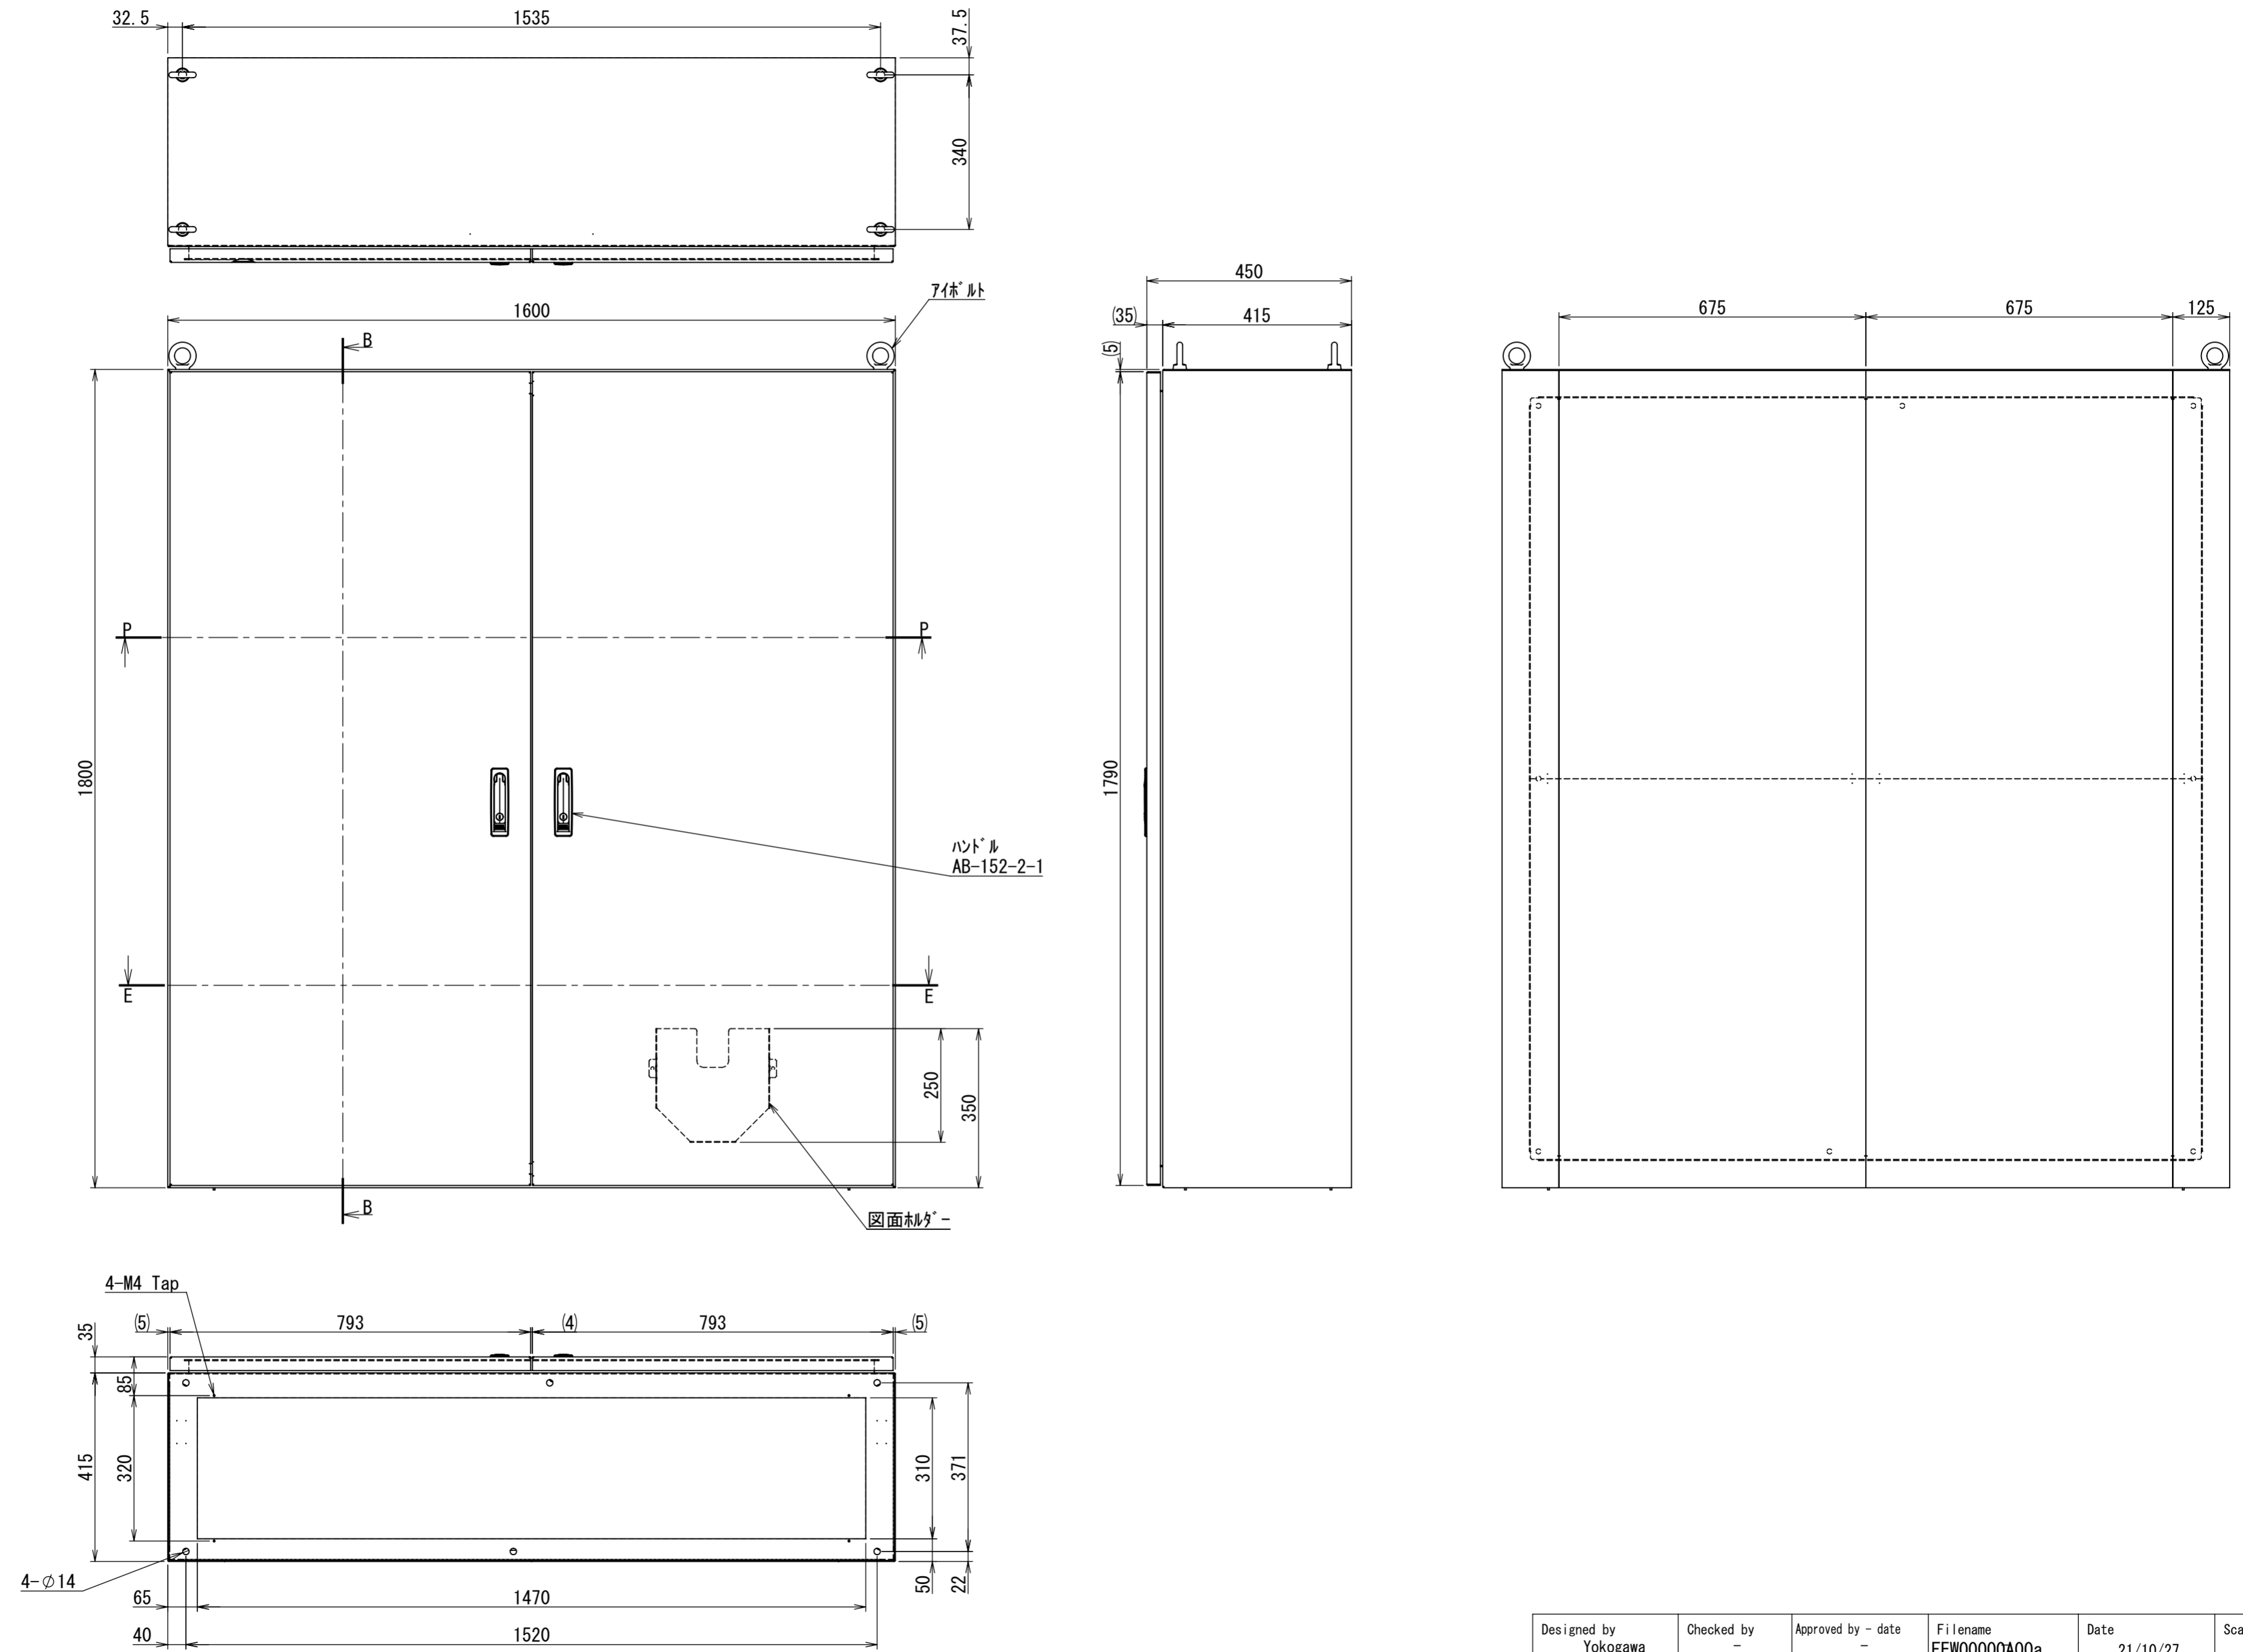

REV.	DESCRIPTION	DATE	APPVL.
A	新規作成	21/10/27	

Note :
 材質 別途記載
 塗装 5Y7/1. 半ツヤ(標準色)

Designed by Yokogawa	Checked by -	Approved by - date -	Filename FEW0000A00a	Date 21/10/27	Scale 1:10
エス・ディ・エス株式会社			自立制御盤/FE45-1618W		
			FEW469A00	Edition A	Sheet 1/2

2021/10/28

Note :
 材質 別途記載
 塗装 5Y7/1. 半ツヤ (標準色)

DETAIL A
 SCALE 1 : 2

DETAIL R
 SCALE 1 : 2

DETAIL Q
 SCALE 1 : 2

DETAIL F
 SCALE 1 : 2

断面図 P-P

断面図 E-E