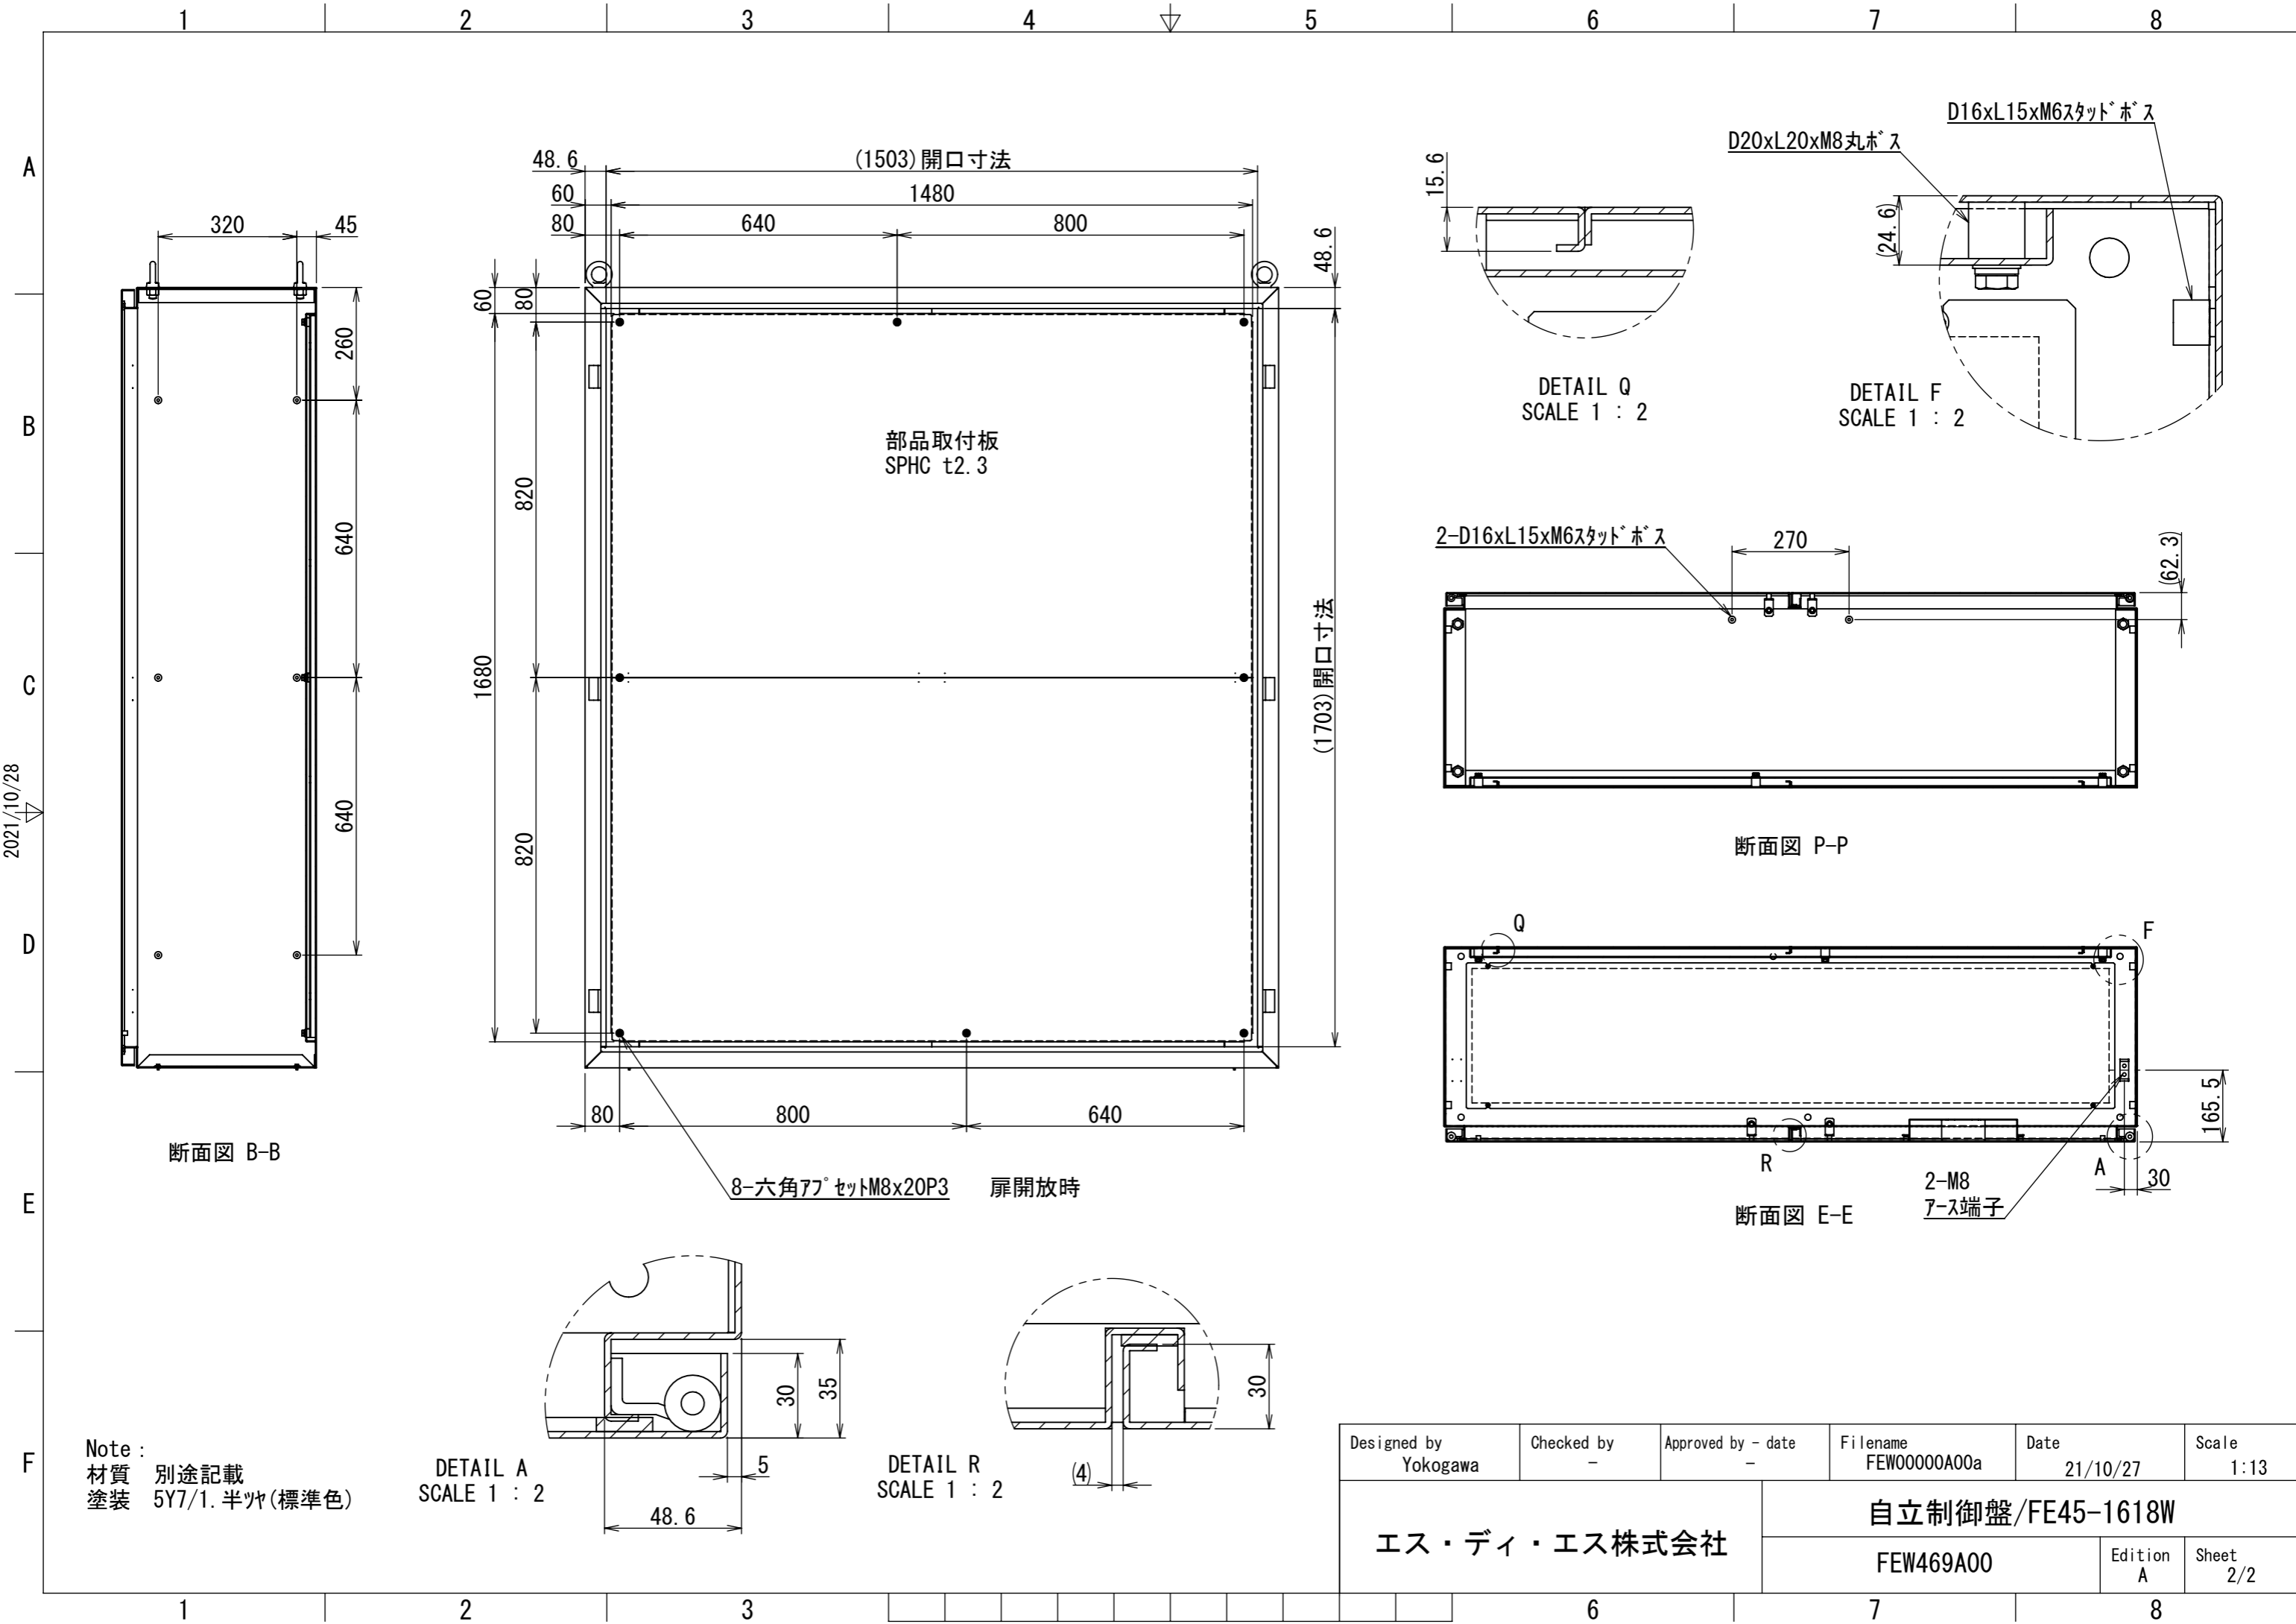

REV.	DESCRIPTION	DATE	APPVL.
A	新規作成	21/10/27	

Note :
 材質 別途記載
 塗装 5Y7/1. 半ツヤ(標準色)

Designed by Yokogawa	Checked by -	Approved by - date -	Filename FEW0000A00a	Date 21/10/27	Scale 1:10
エス・ディ・エス株式会社			自立制御盤/FE45-1618W		
			FEW469A00	Edition A	Sheet 1/2

2021/10/28

Note :
 材質 別途記載
 塗装 5Y7/1. 半ツヤ (標準色)

DETAIL A
 SCALE 1 : 2

DETAIL R
 SCALE 1 : 2

DETAIL Q
 SCALE 1 : 2

DETAIL F
 SCALE 1 : 2

断面図 P-P

断面図 E-E

断面図 B-B

Designed by Yokogawa	Checked by -	Approved by - date -	Filename FEW00000A00a	Date 21/10/27	Scale 1:13
エス・ディ・エス株式会社			自立制御盤/FE45-1618W		
			FEW469A00	Edition A	Sheet 2/2