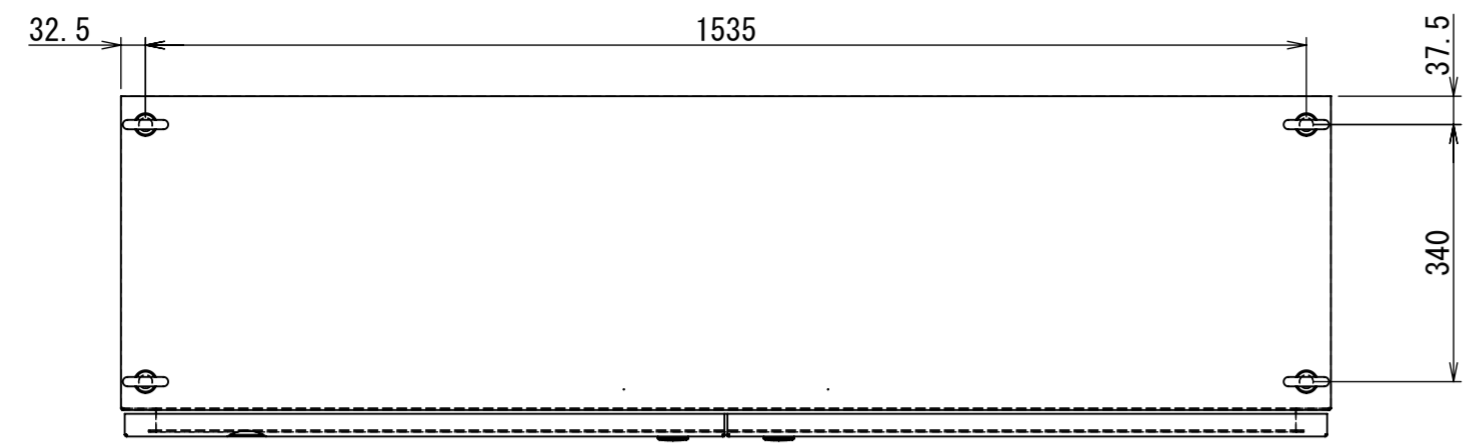

REV.	DESCRIPTION	DATE	APPVL.
A	新規作成	21/10/27	

Note :  
 材質 別途記載  
 塗装 5Y7/1. 半ツヤ (標準色)

Designed by Yokogawa	Checked by -	Approved by - date -	Filename FEW0000A00a	Date 21/10/27	Scale 1:10
エス・ディ・エス株式会社			自立制御盤/FE45-1617W		
			FEW468A00	Edition A	Sheet 1/2