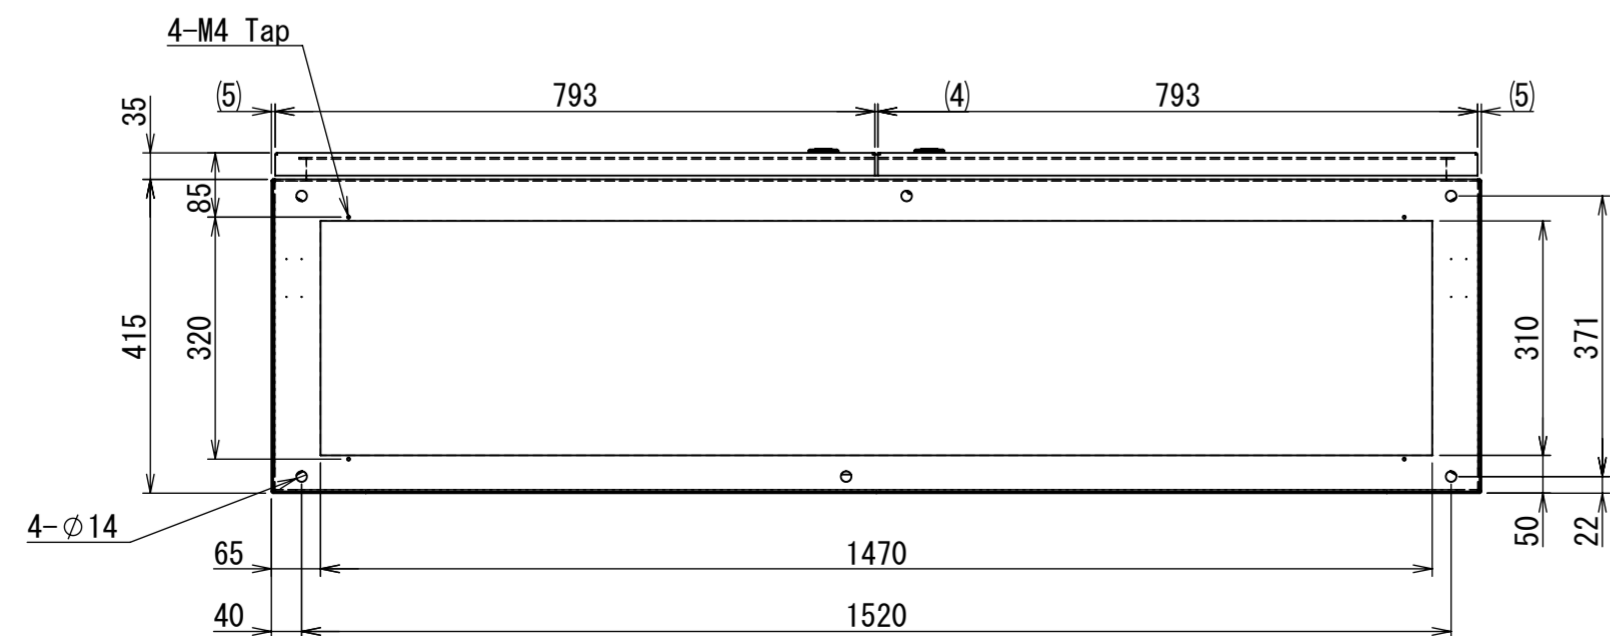

REV.	DESCRIPTION	DATE	APPVL.
A	新規作成	21/10/27	

Note :
 材質 別途記載
 塗装 5Y7/1. 半ツヤ(標準色)

Designed by Yokogawa	Checked by -	Approved by - date -	Filename FEW0000A00a	Date 21/10/27	Scale 1:10
エス・ディ・エス株式会社			自立制御盤/FE45-1616W		
			FEW467A00	Edition A	Sheet 1/2