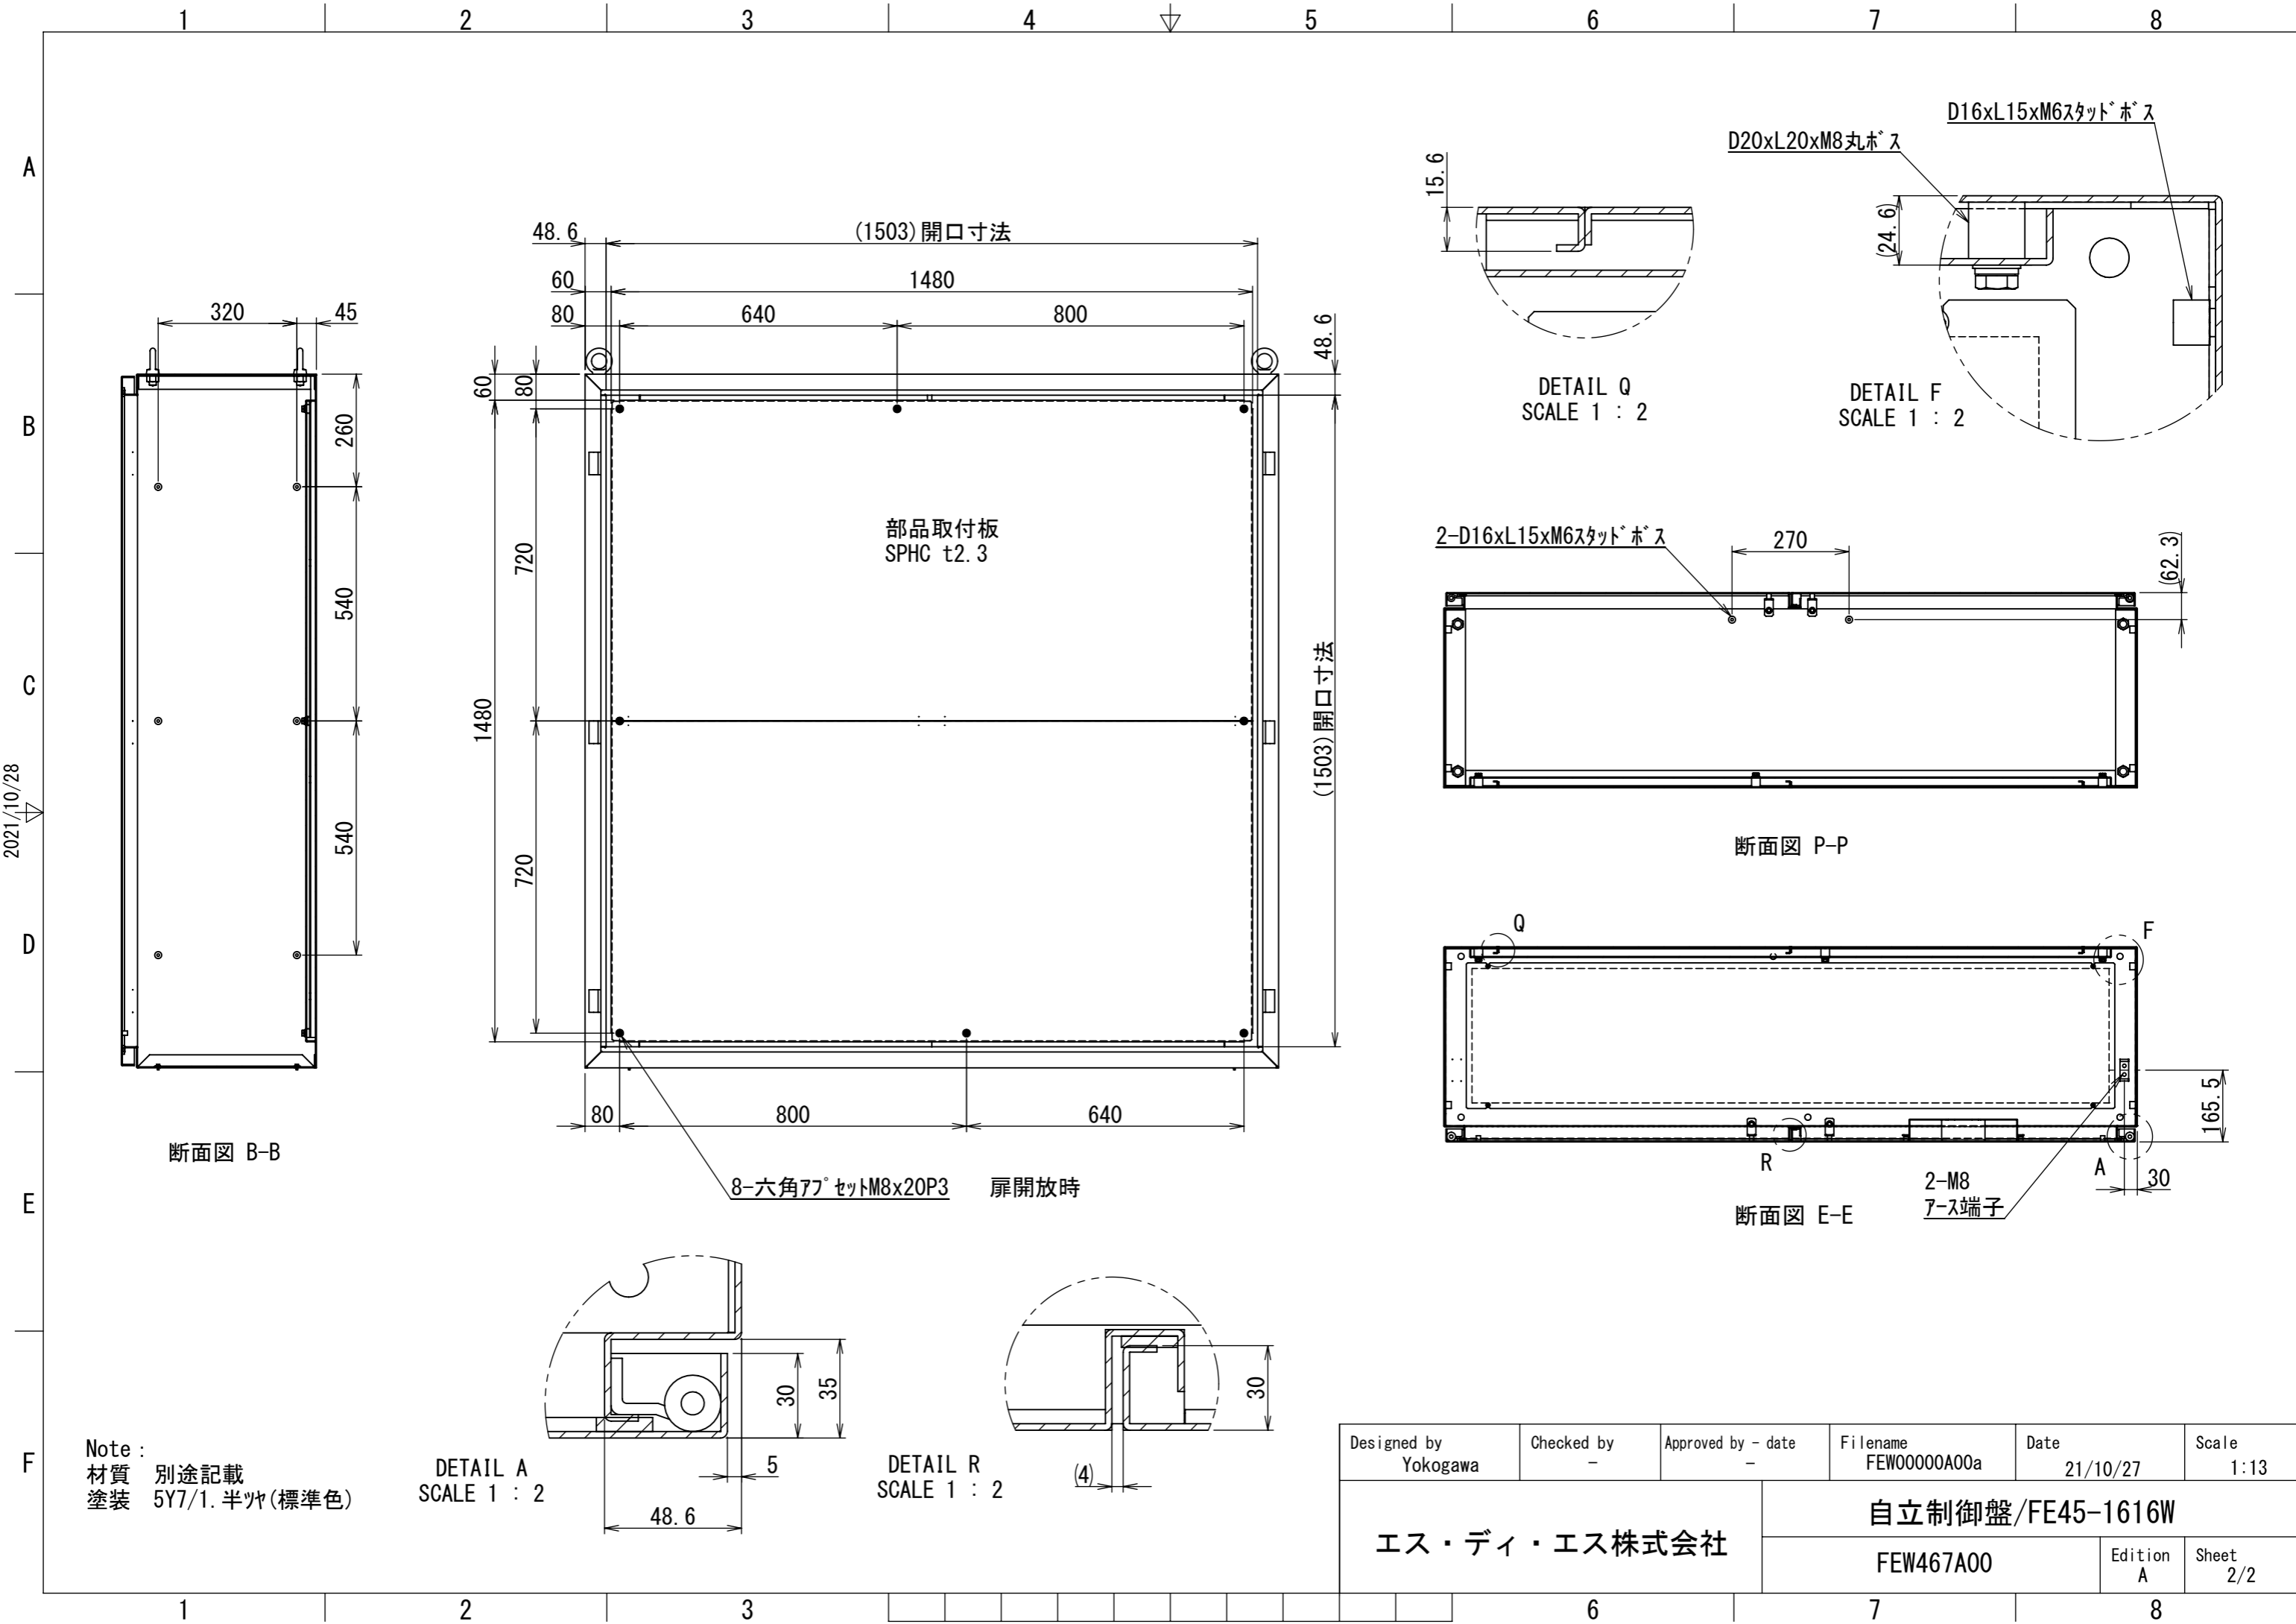

REV.	DESCRIPTION	DATE	APPVL.
A	新規作成	21/10/27	

Note :
 材質 別途記載
 塗装 5Y7/1. 半ツヤ(標準色)

Designed by Yokogawa	Checked by -	Approved by - date -	Filename FEW0000A00a	Date 21/10/27	Scale 1:10
エス・ディ・エス株式会社			自立制御盤/FE45-1616W		
			FEW467A00	Edition A	Sheet 1/2