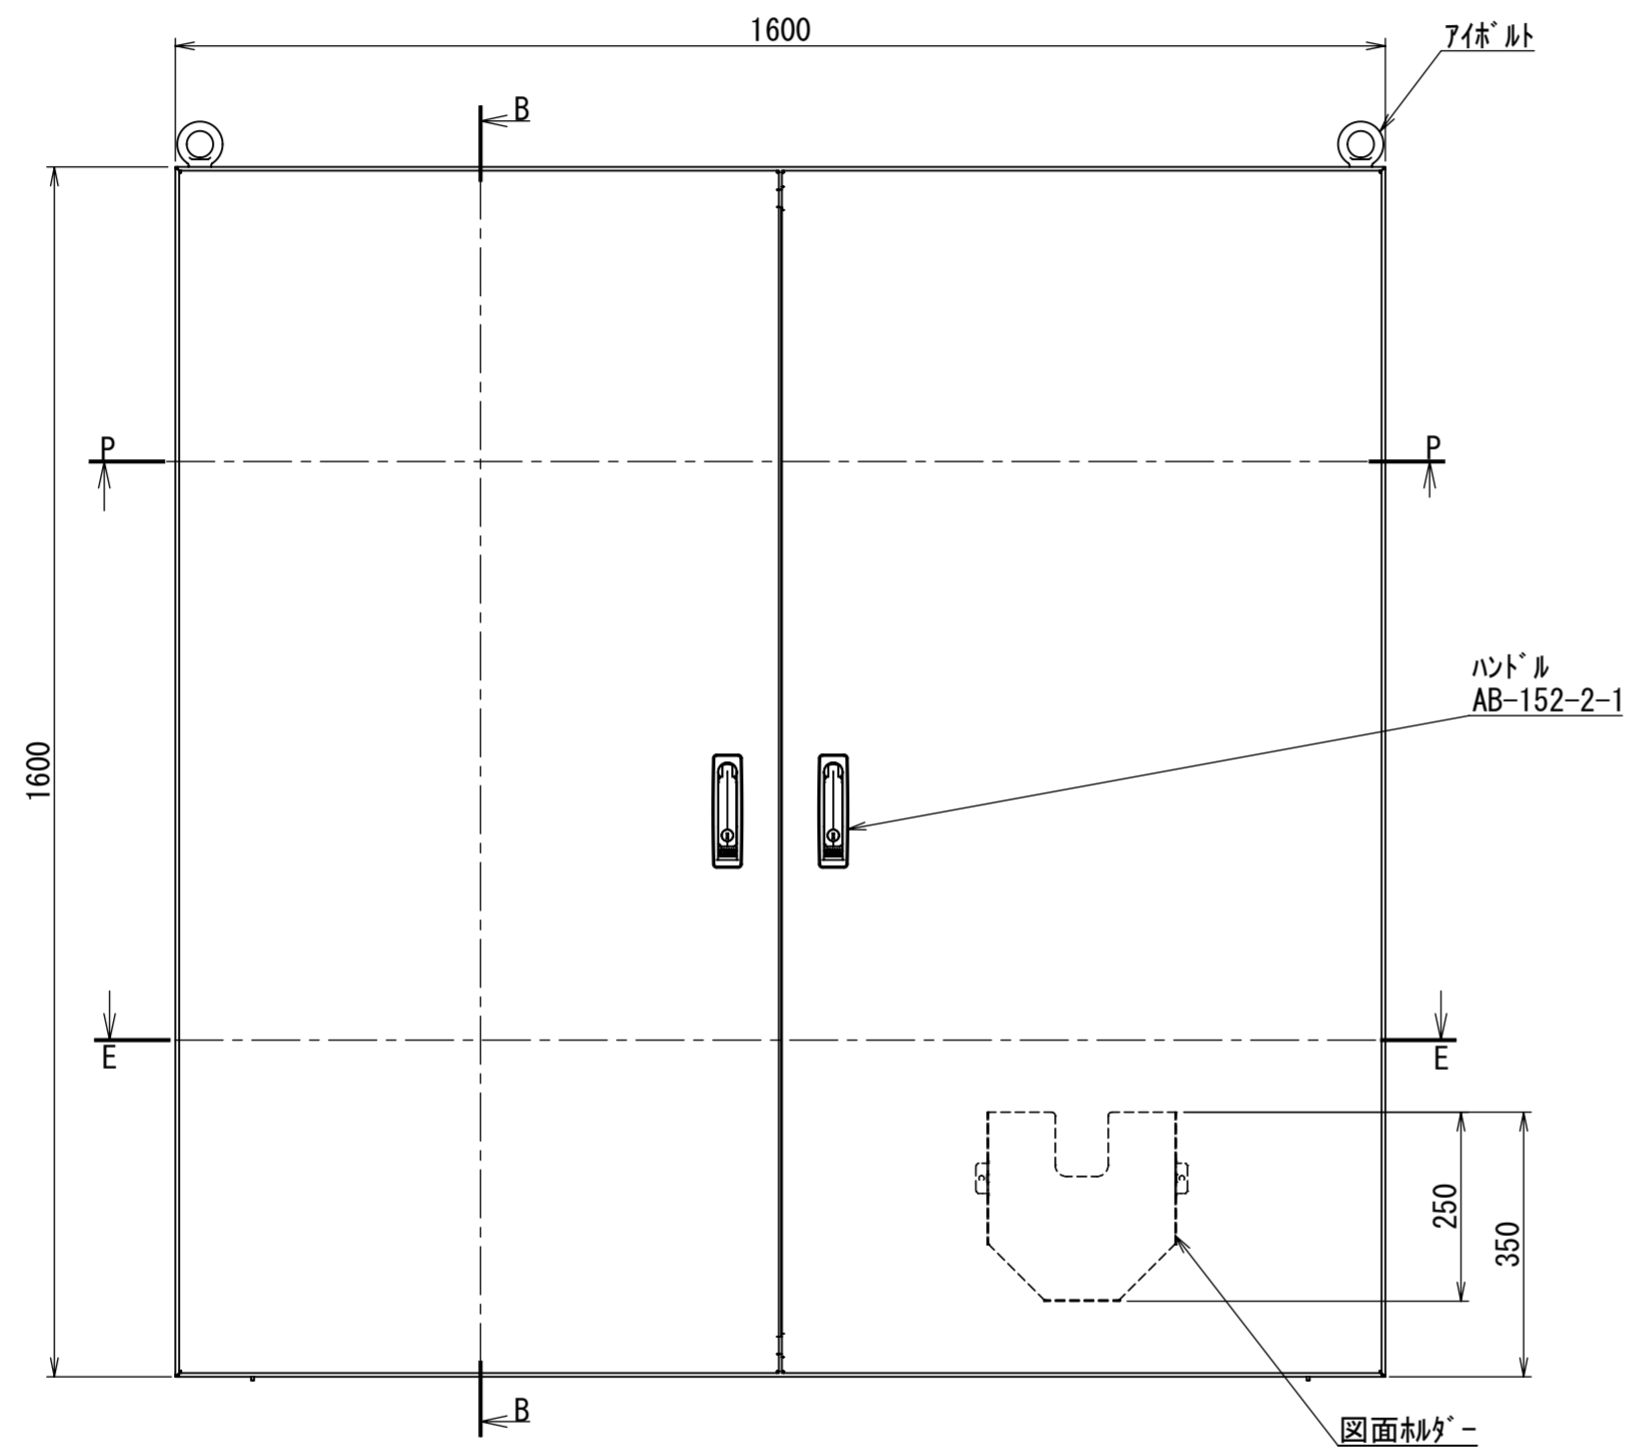

REV.	DESCRIPTION	DATE	APPVL.
A	新規作成	21/10/27	

Note :
 材質 別途記載
 塗装 5Y7/1. 半ツヤ(標準色)

Designed by Yokogawa	Checked by -	Approved by - date -	Filename FEW0000A00a	Date 21/10/27	Scale 1:10
エス・ディ・エス株式会社			自立制御盤/FE45-1616W		
			FEW467A00	Edition A	Sheet 1/2