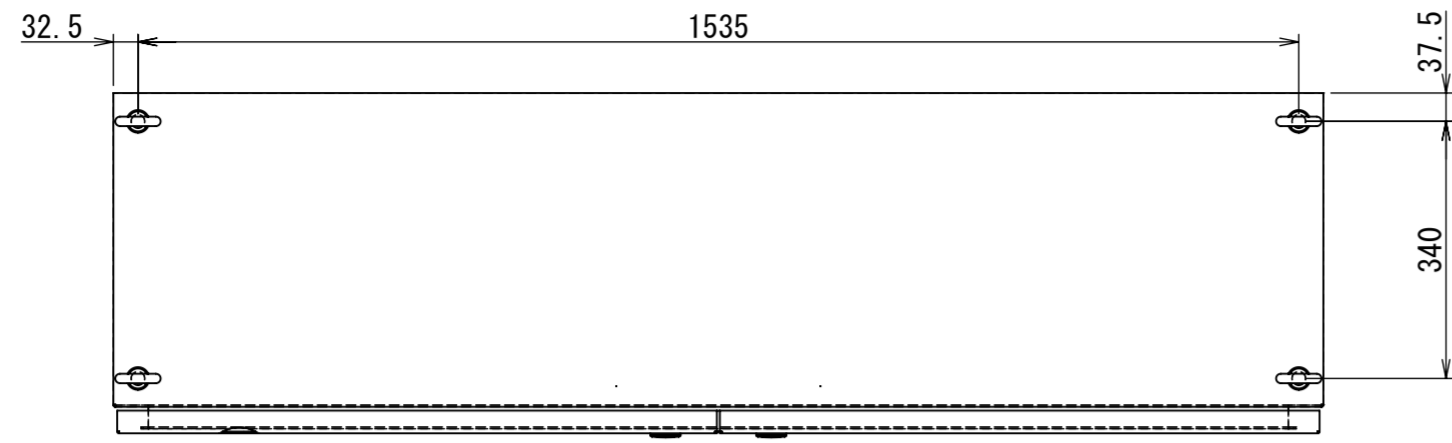

REV.	DESCRIPTION	DATE	APPVL.
A	新規作成	21/10/27	

Note :
 材質 別途記載
 塗装 5Y7/1. 半ツヤ(標準色)

Designed by Yokogawa	Checked by -	Approved by - date -	Filename FEW0000A00a	Date 21/10/27	Scale 1:10
エス・ディ・エス株式会社			自立制御盤/FE45-1616W		
			FEW467A00	Edition A	Sheet 1/2