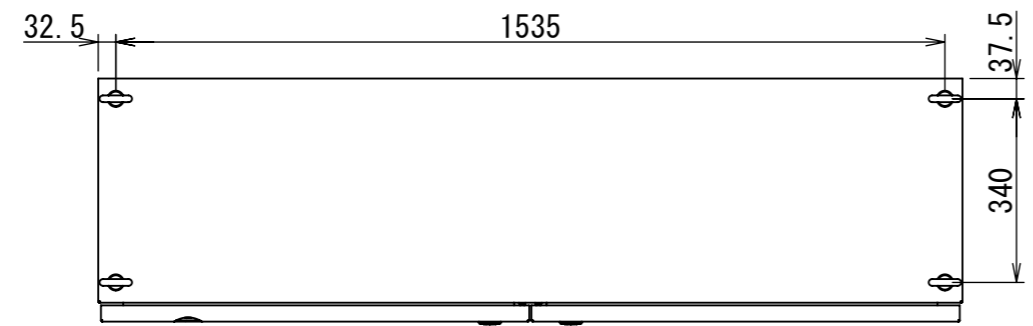

REV.	DESCRIPTION	DATE	APPL.
A	新規作成	2021/10/27	

Note :
 材質 別途記載
 塗装 5Y7/1. 半ツヤ(標準色)

Designed by Yokogawa	Checked by -	Approved by - date -	Filename FEWP00000A00a	Date 21/10/27	Scale 1:14
エス・ディ・エス株式会社			自立制御盤/FE45-1615WP		
			FEWP00000A00	Edition A	Sheet 1/2