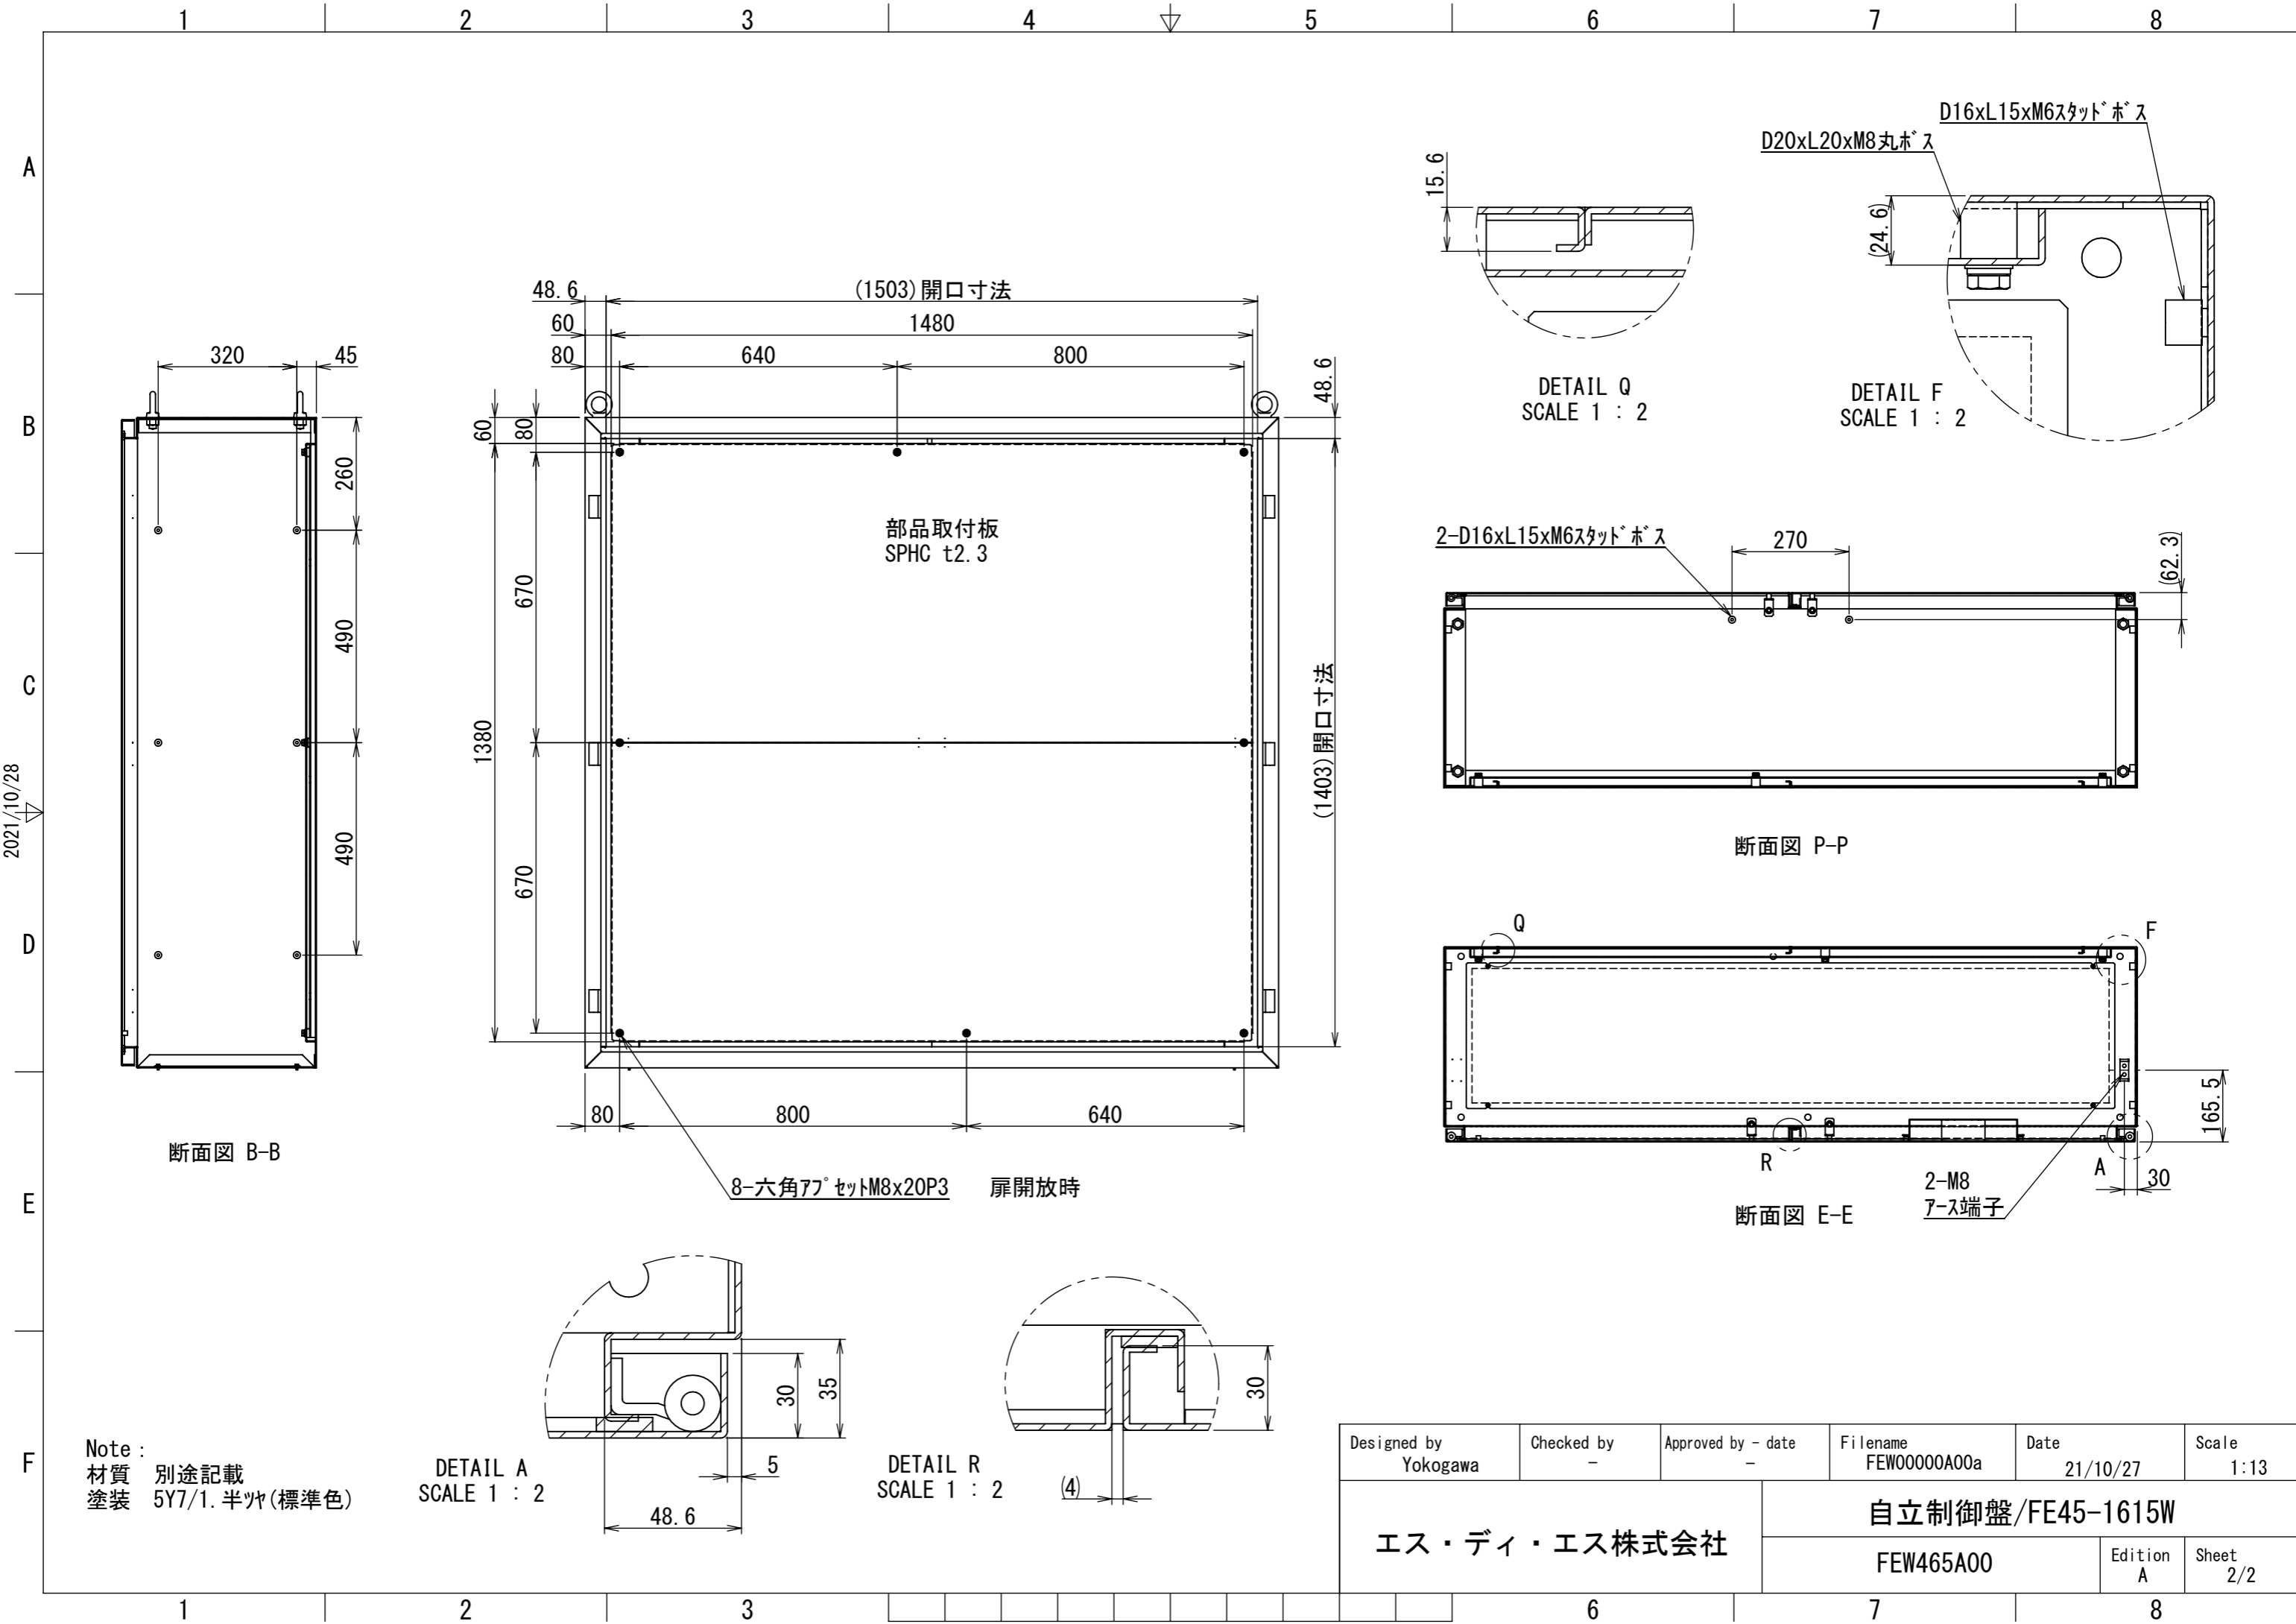

REV.	DESCRIPTION	DATE	APPVL.
A	新規作成	21/10/27	

Note :  
 材質 別途記載  
 塗装 5Y7/1. 半ツヤ(標準色)

Designed by Yokogawa	Checked by -	Approved by - date -	Filename FEW0000A00a	Date 21/10/27	Scale 1:10
エス・ディ・エス株式会社			自立制御盤/FE45-1615W		
			FEW465A00	Edition A	Sheet 1/2