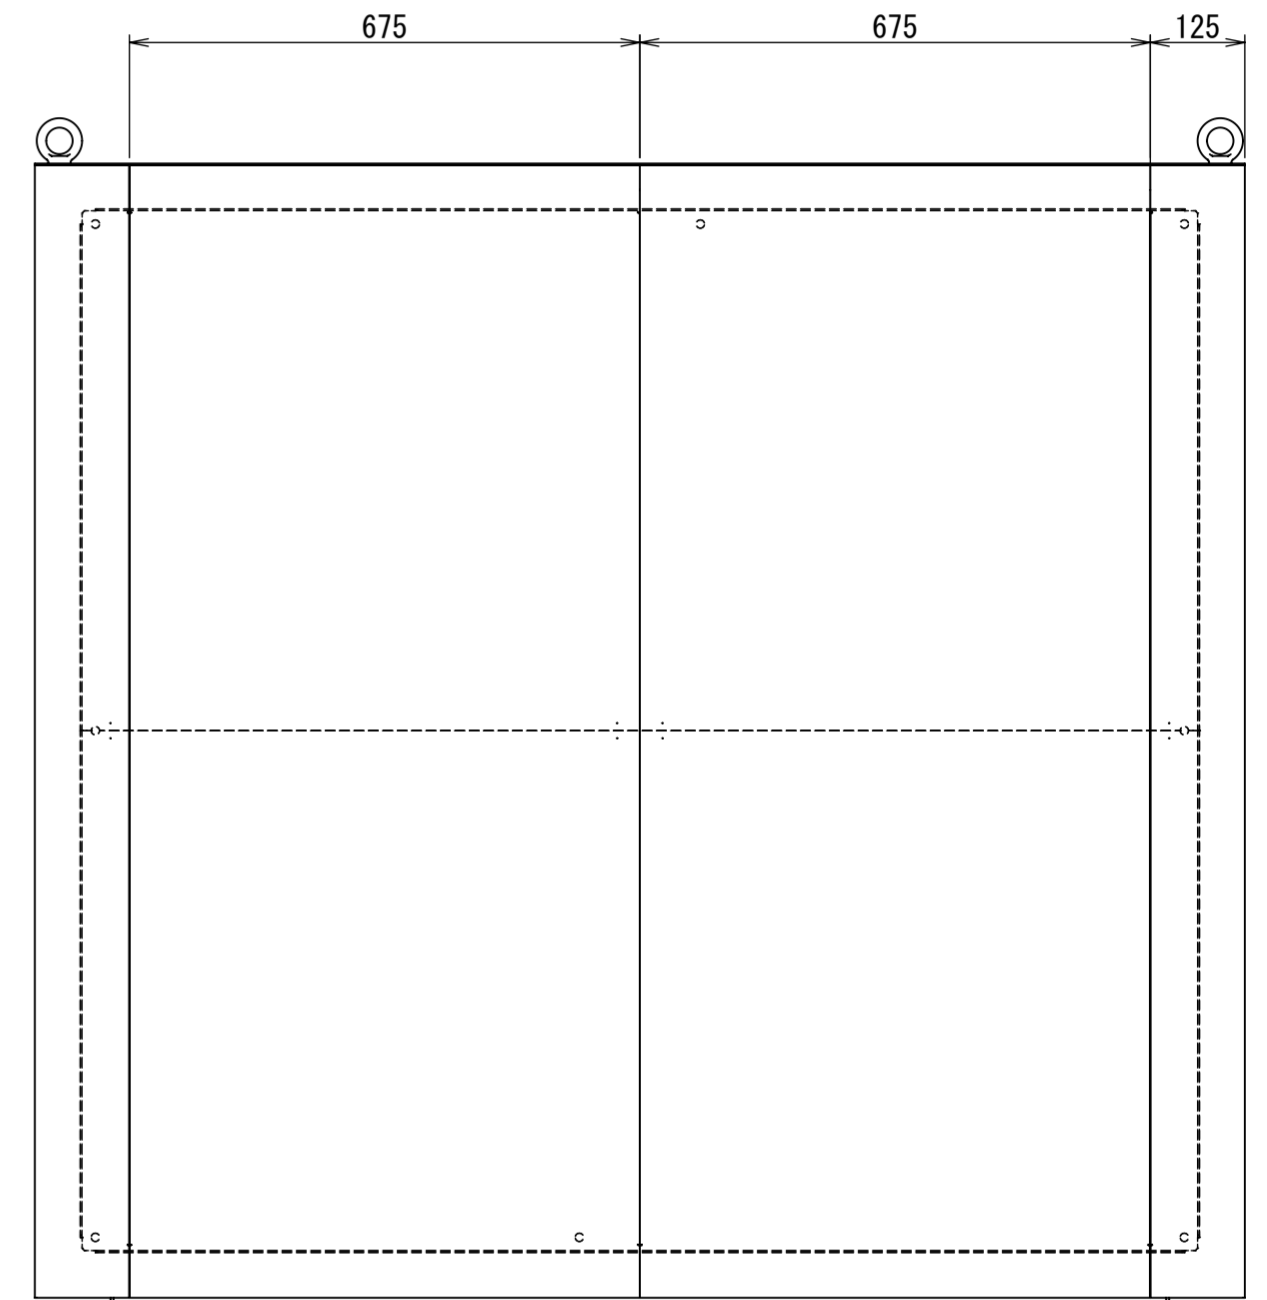

REV.	DESCRIPTION	DATE	APPVL.
A	新規作成	21/10/27	

Note :  
 材質 別途記載  
 塗装 5Y7/1. 半ツヤ(標準色)

Designed by Yokogawa	Checked by -	Approved by - date -	Filename FEW0000A00a	Date 21/10/27	Scale 1:10
エス・ディ・エス株式会社			自立制御盤/FE45-1615W		
			FEW465A00	Edition A	Sheet 1/2