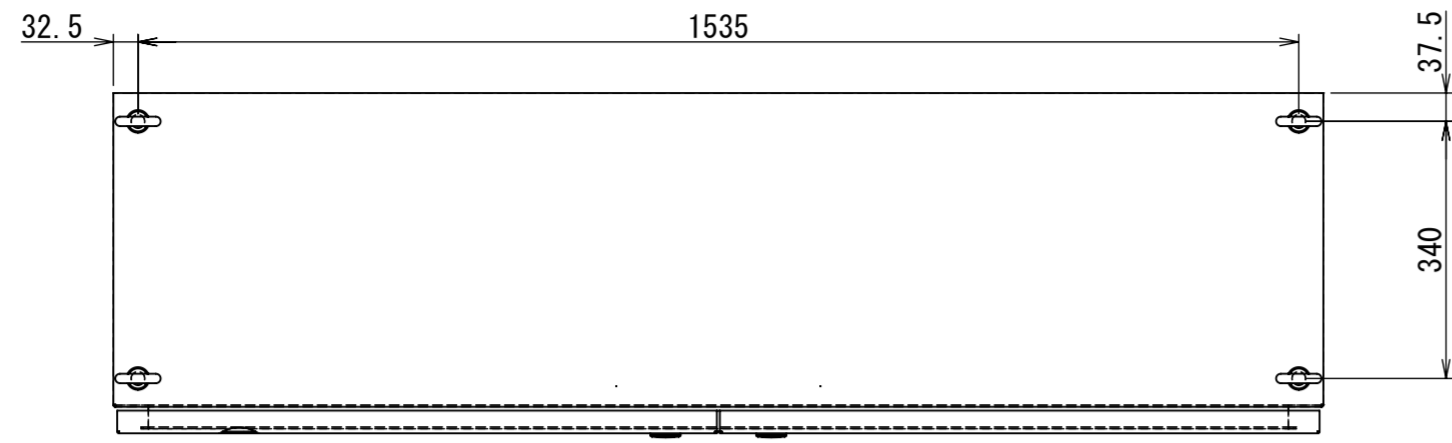

REV.	DESCRIPTION	DATE	APPVL.
A	新規作成	21/10/27	

Note :  
 材質 別途記載  
 塗装 5Y7/1. 半ツヤ(標準色)

Designed by Yokogawa	Checked by -	Approved by - date -	Filename FEW0000A00a	Date 21/10/27	Scale 1:10
エス・ディ・エス株式会社			自立制御盤/FE45-1615W		
			FEW465A00	Edition A	Sheet 1/2