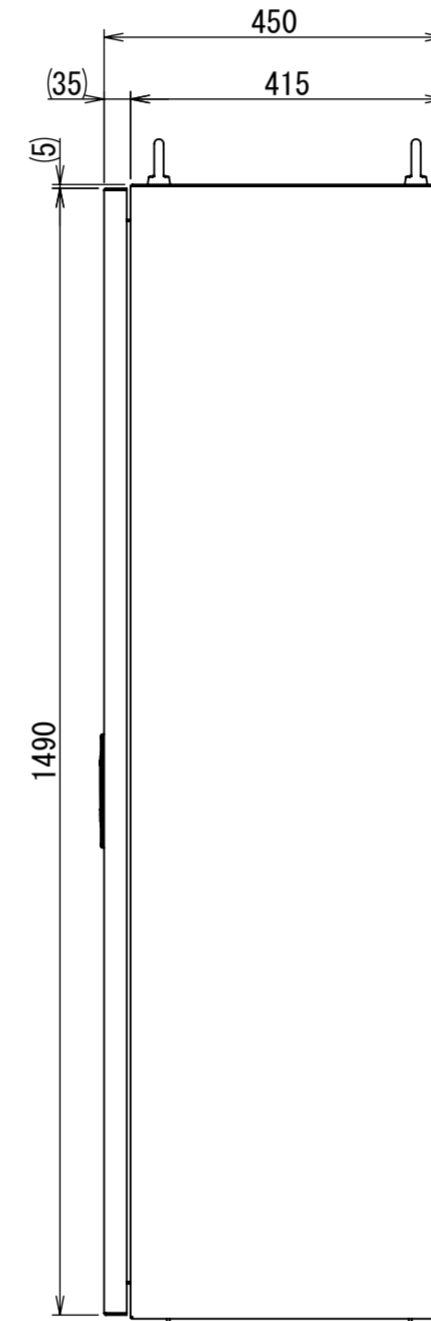

REV.	DESCRIPTION	DATE	APPVL.
A	新規作成	21/10/27	

Note :  
 材質 別途記載  
 塗装 5Y7/1. 半ツヤ(標準色)

Designed by Yokogawa	Checked by -	Approved by - date -	Filename FEW0000A00a	Date 21/10/27	Scale 1:10
エス・ディ・エス株式会社			自立制御盤/FE45-1615W		
			FEW465A00	Edition A	Sheet 1/2

2021/10/28

Note :  
 材質 別途記載  
 塗装 5Y7/1. 半ツヤ(標準色)

Designed by Yokogawa	Checked by -	Approved by - date -	Filename FEW00000A00a	Date 21/10/27	Scale 1:13
エス・ディ・エス株式会社			自立制御盤/FE45-1615W		
			FEW465A00	Edition A	Sheet 2/2