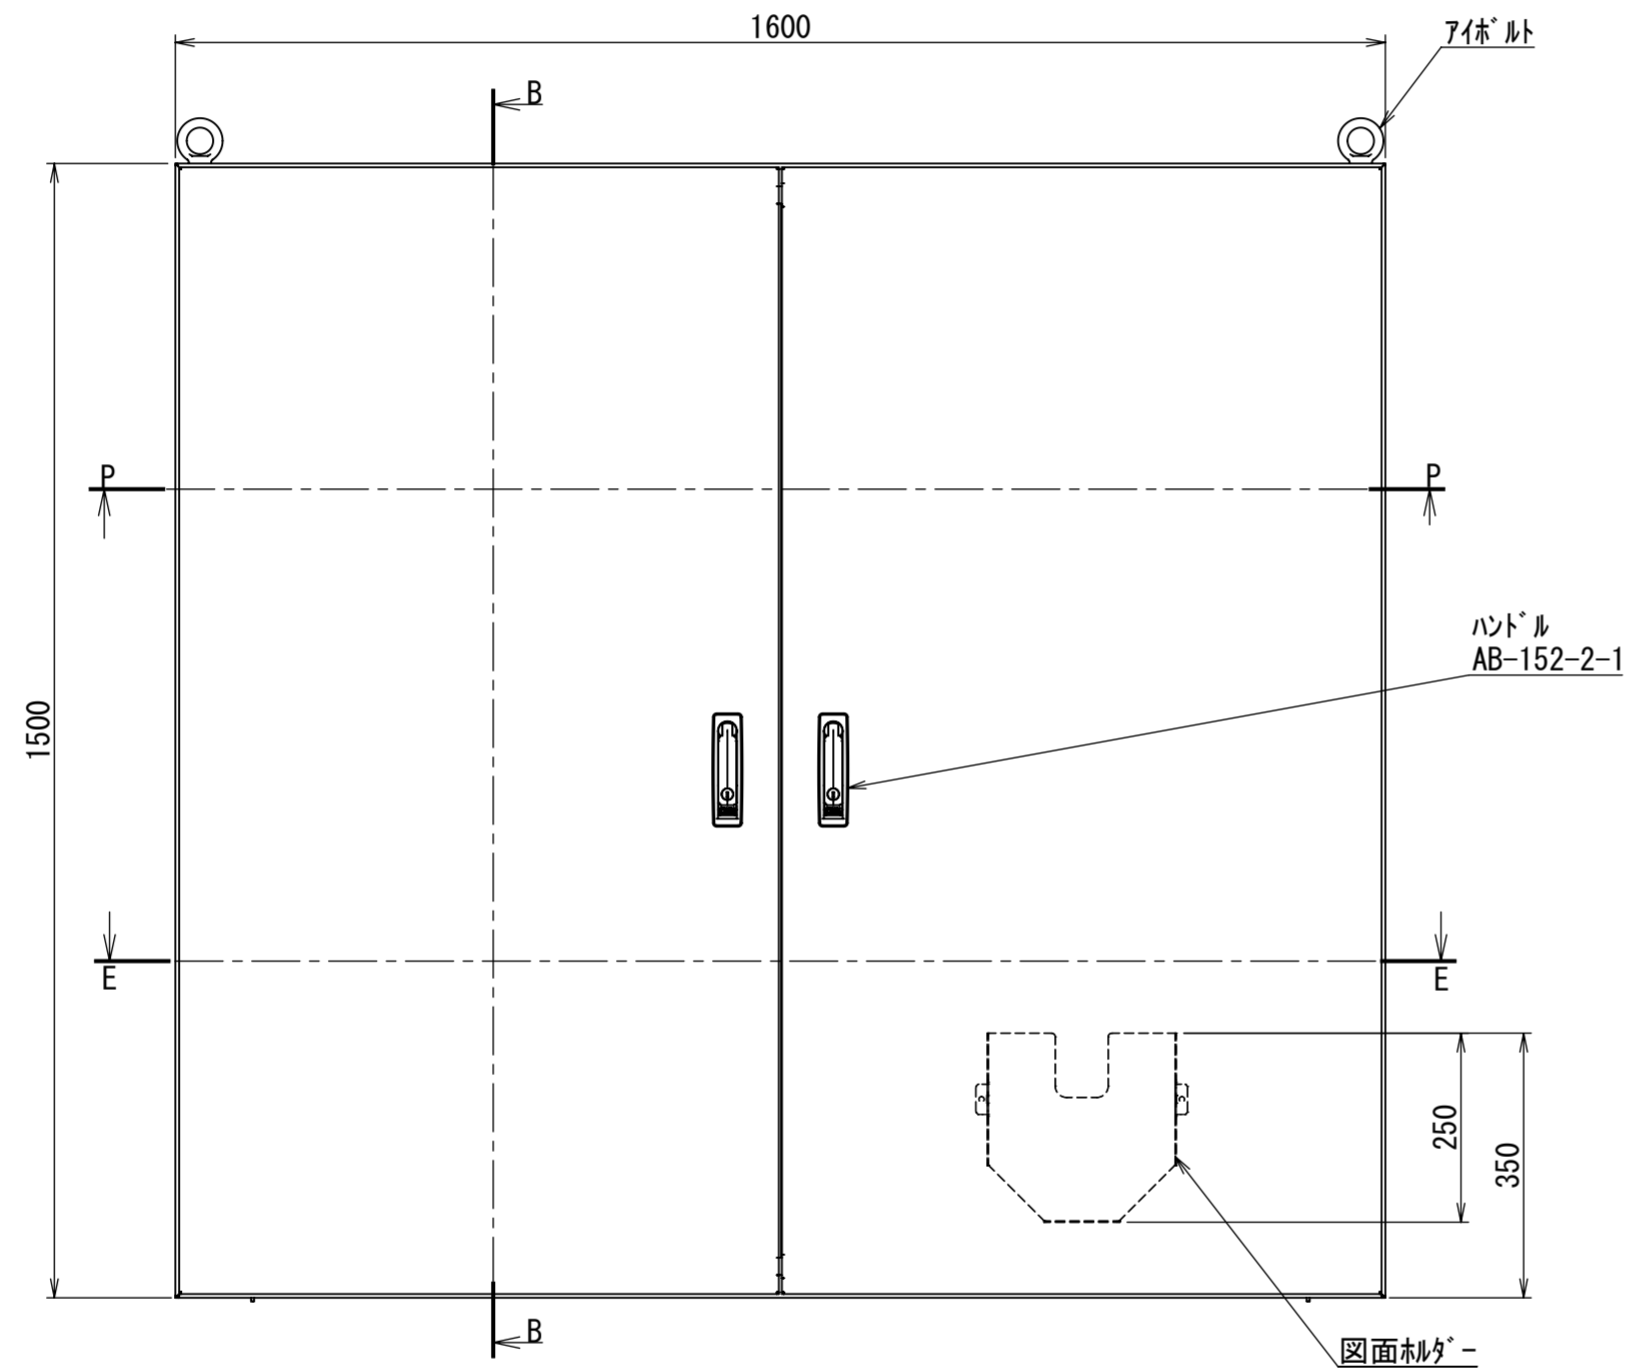

REV.	DESCRIPTION	DATE	APPVL.
A	新規作成	21/10/27	

Note :  
 材質 別途記載  
 塗装 5Y7/1. 半ツヤ(標準色)

Designed by Yokogawa	Checked by -	Approved by - date -	Filename FEW0000A00a	Date 21/10/27	Scale 1:10
エス・ディ・エス株式会社			自立制御盤/FE45-1615W		
			FEW465A00	Edition A	Sheet 1/2