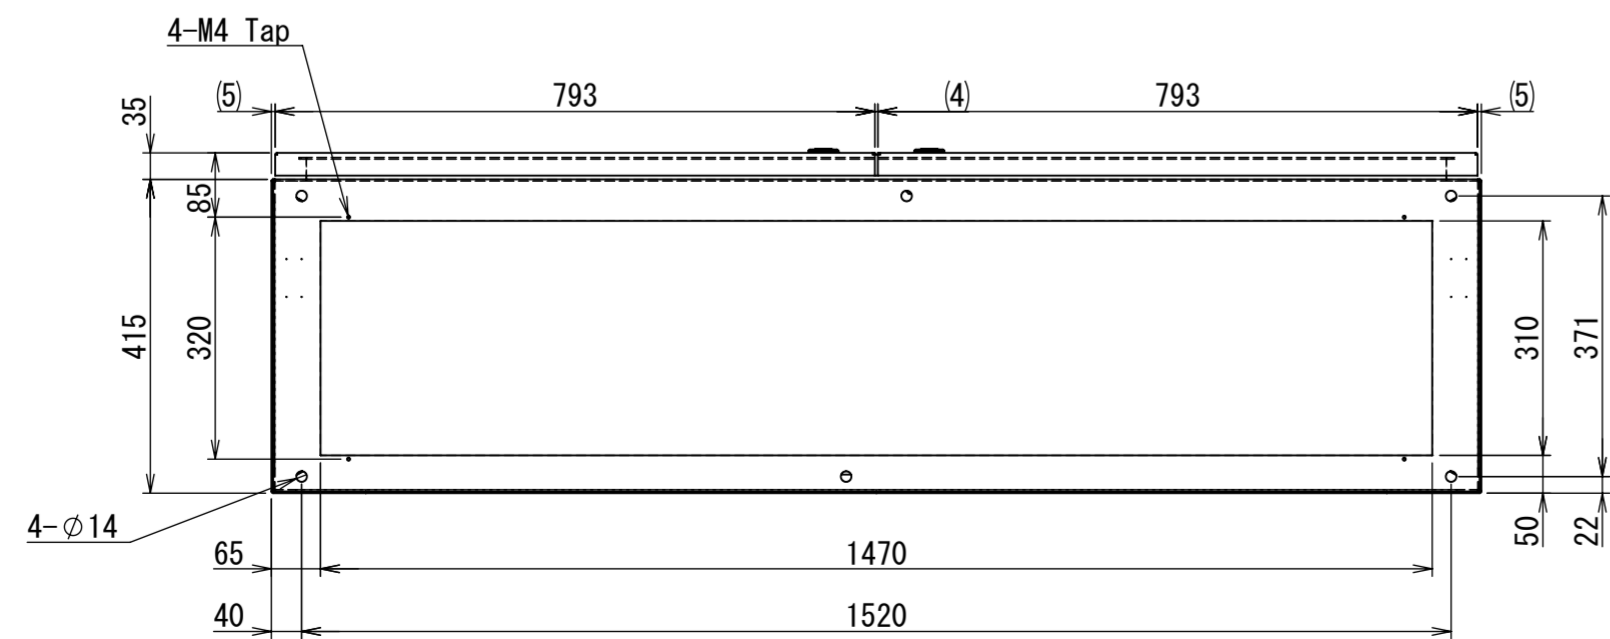

REV.	DESCRIPTION	DATE	APPVL.
A	新規作成	21/10/27	

Note :  
 材質 別途記載  
 塗装 5Y7/1. 半ツヤ(標準色)

Designed by Yokogawa	Checked by -	Approved by - date -	Filename FEW0000A00a	Date 21/10/27	Scale 1:10
エス・ディ・エス株式会社			自立制御盤/FE45-1615W		
			FEW465A00	Edition A	Sheet 1/2