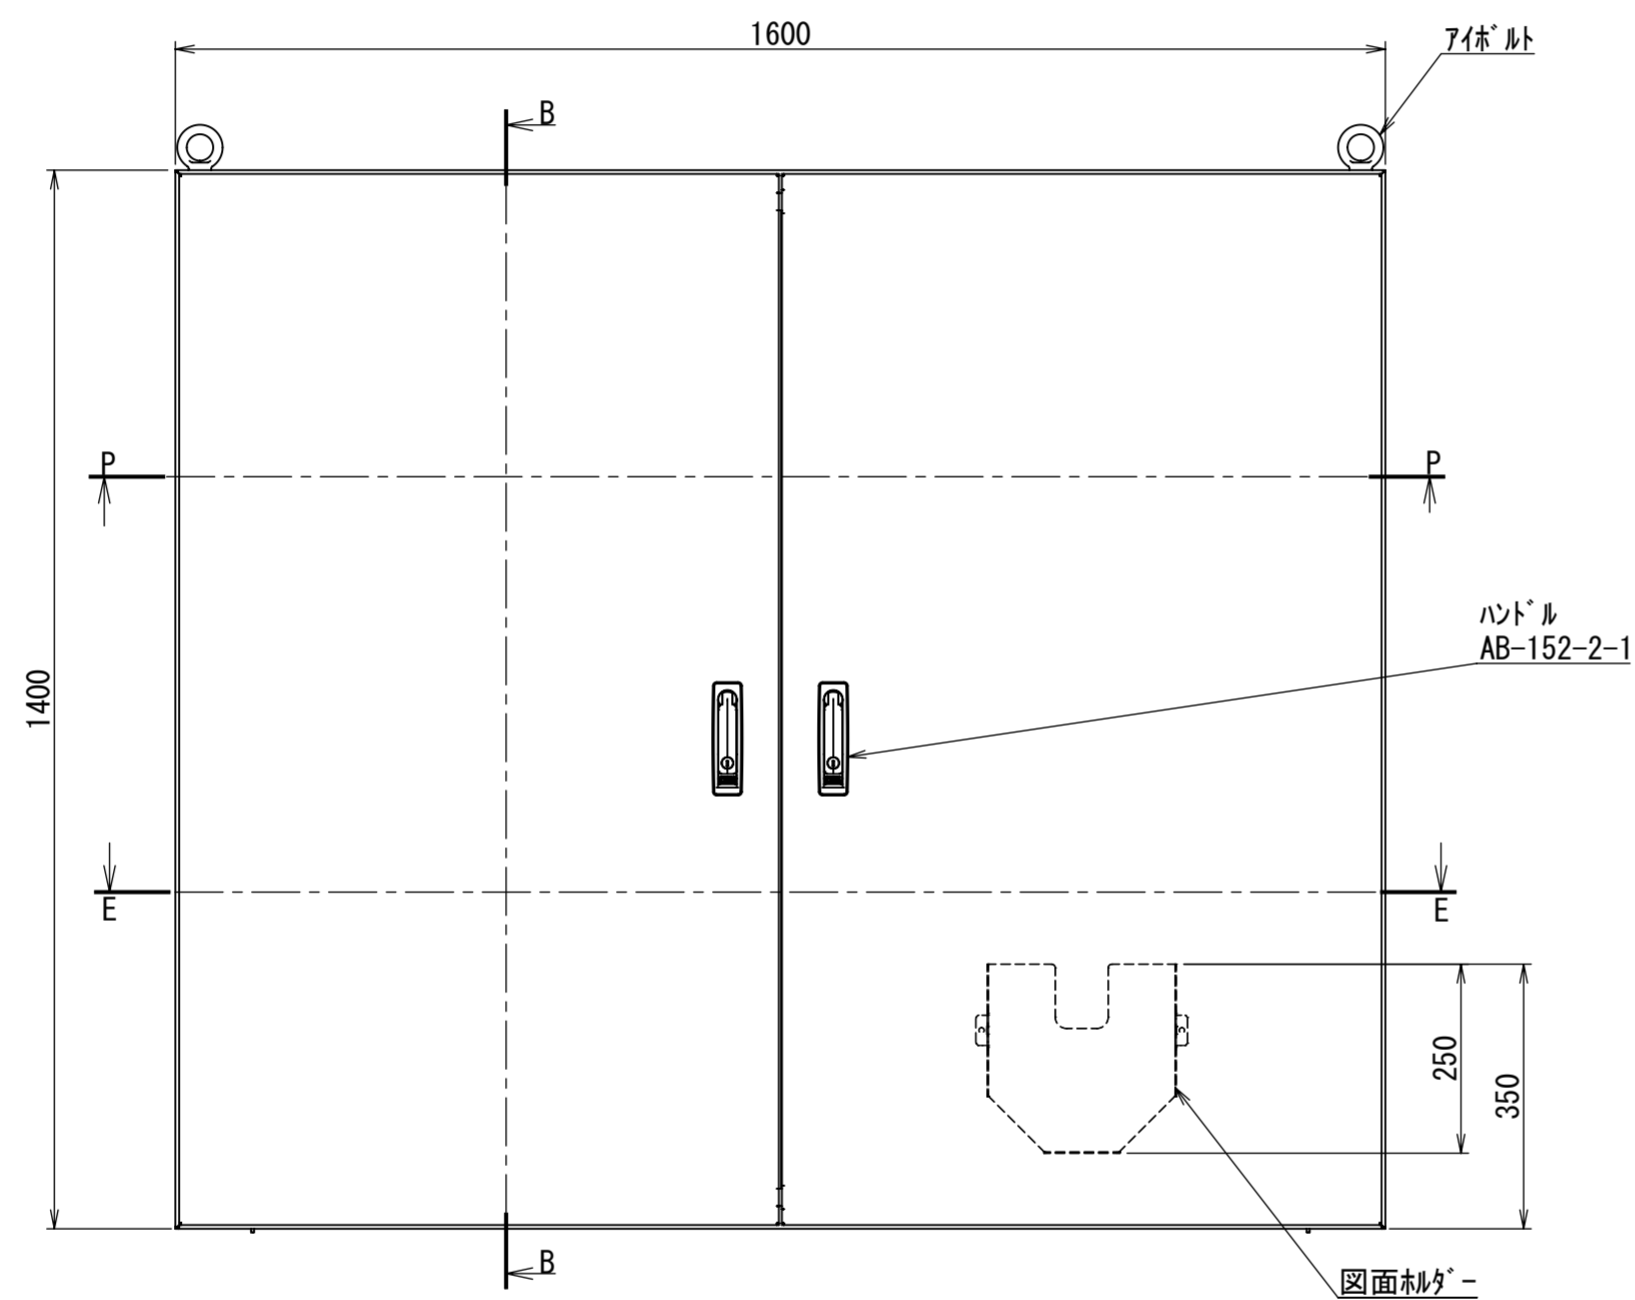

REV.	DESCRIPTION	DATE	APPVL.
A	新規作成	21/10/27	

Note :
 材質 別途記載
 塗装 5Y7/1. 半ツヤ(標準色)

Designed by Yokogawa	Checked by -	Approved by - date -	Filename FEW0000A00a	Date 21/10/27	Scale 1:10
エス・ディ・エス株式会社			自立制御盤/FE45-1614W		
			FEW465A00	Edition A	Sheet 1/2

1 2 3 4 5 6 7 8

A
B
C
D
E
F

断面図 B-B

DETAIL Q
SCALE 1 : 2

DETAIL F
SCALE 1 : 2

断面図 P-P

断面図 E-E

DETAIL A
SCALE 1 : 2