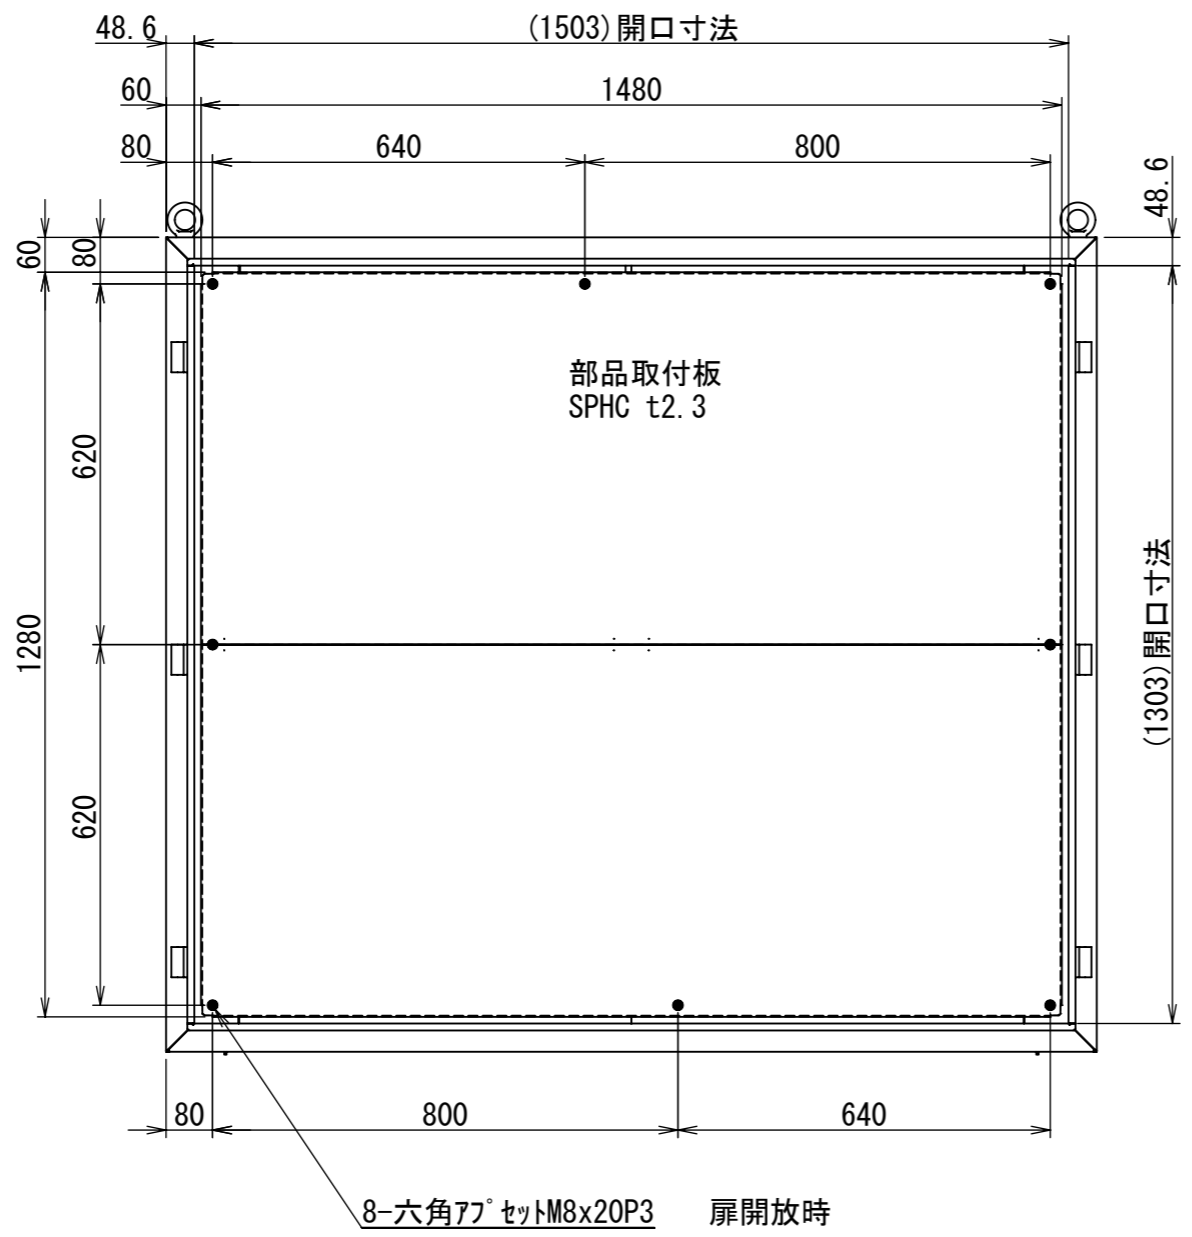

REV.	DESCRIPTION	DATE	APPVL.
A	新規作成	21/10/27	

Note :
 材質 別途記載
 塗装 5Y7/1. 半ツヤ(標準色)

Designed by Yokogawa	Checked by -	Approved by - date -	Filename FEW0000A00a	Date 21/10/27	Scale 1:10
エス・ディ・エス株式会社			自立制御盤/FE45-1614W		
			FEW465A00	Edition A	Sheet 1/2

1 2 3 4 5 6 7 8

A
B
C
D
E
F

断面図 B-B

DETAIL Q
SCALE 1 : 2

DETAIL F
SCALE 1 : 2

断面図 P-P

断面図 E-E

DETAIL A
SCALE 1 : 2

DETAIL R
SCALE 1 : 2

Note :
材質 別途記載
塗装 5Y7/1.半ツヤ(標準色)

Designed by Yokogawa	Checked by -	Approved by - date -	Filename FEW00000A00a	Date 21/10/27	Scale 1:13
エス・ディ・エス株式会社			自立制御盤/FE45-1614W		
			FEW465A00	Edition A	Sheet 2/2