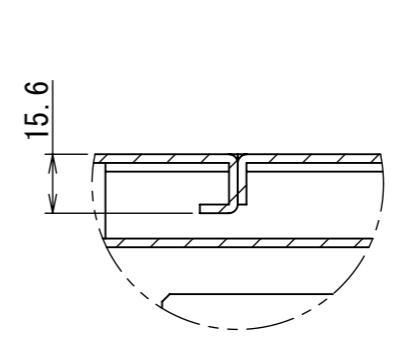

REV.	DESCRIPTION	DATE	APPVL.
A	新規作成	21/10/27	

Note :
 材質 別途記載
 塗装 5Y7/1. 半ツヤ(標準色)

Designed by Yokogawa	Checked by -	Approved by - date -	Filename FEW0000A00a	Date 21/10/27	Scale 1:10
エス・ディ・エス株式会社			自立制御盤/FE45-1614W		
			FEW465A00	Edition A	Sheet 1/2

1 2 3 4 5 6 7 8

A
B
C
D
E
F

断面図 B-B

DETAIL Q
SCALE 1 : 2

DETAIL F
SCALE 1 : 2

断面図 P-P

断面図 E-E

DETAIL A
SCALE 1 : 2