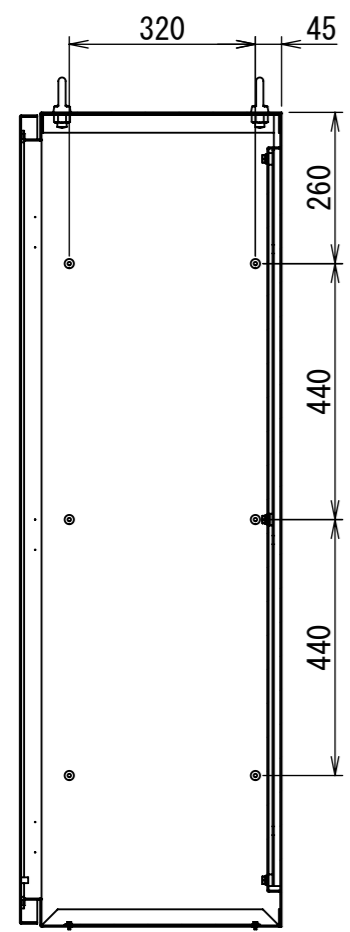

REV.	DESCRIPTION	DATE	APPVL.
A	新規作成	21/10/27	

Note :
 材質 別途記載
 塗装 5Y7/1. 半ツヤ(標準色)

Designed by Yokogawa	Checked by -	Approved by - date -	Filename FEW0000A00a	Date 21/10/27	Scale 1:10
エス・ディ・エス株式会社			自立制御盤/FE45-1614W		
			FEW465A00	Edition A	Sheet 1/2

1 2 3 4 5 6 7 8

A
B
C
D
E
F

断面図 B-B

DETAIL Q
SCALE 1 : 2

DETAIL F
SCALE 1 : 2

断面図 P-P

断面図 E-E

DETAIL A
SCALE 1 : 2