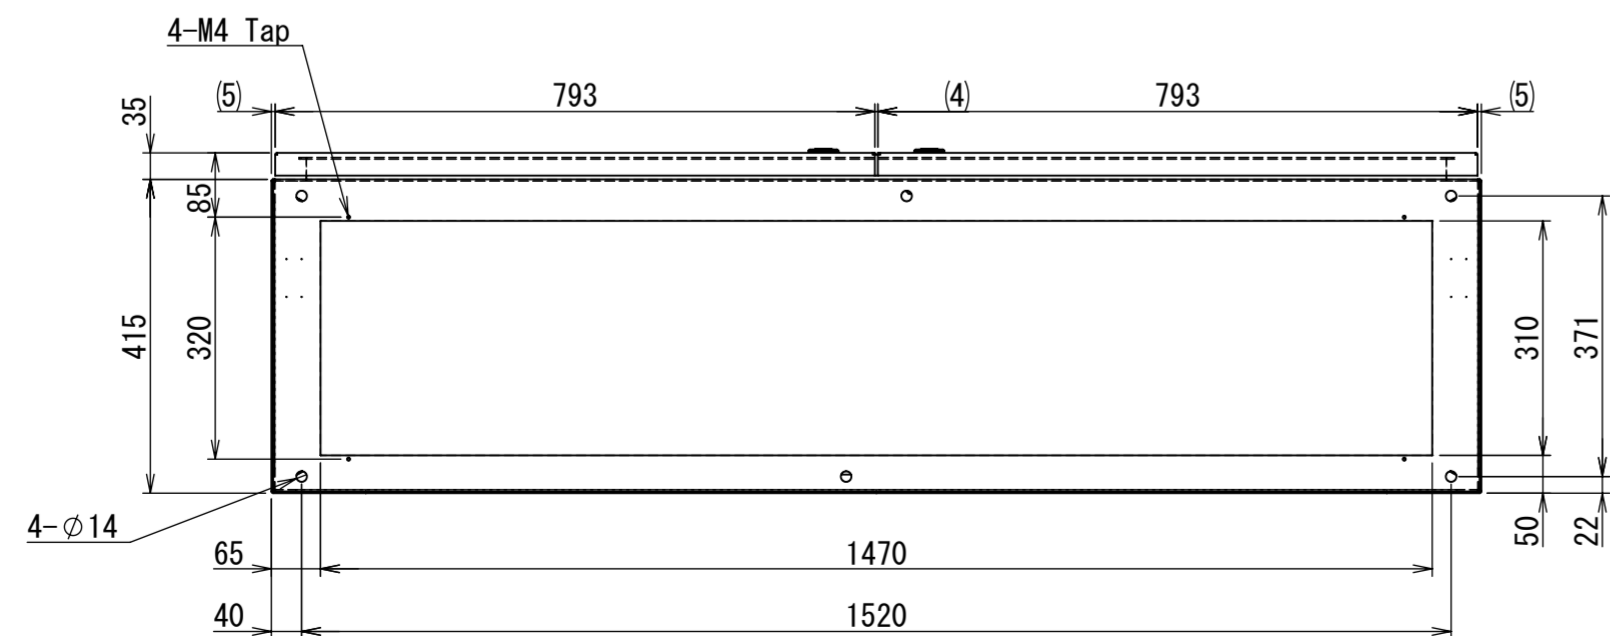

REV.	DESCRIPTION	DATE	APPVL.
A	新規作成	21/10/27	

Note :
 材質 別途記載
 塗装 5Y7/1. 半ツヤ(標準色)

Designed by Yokogawa	Checked by -	Approved by - date -	Filename FEW0000A00a	Date 21/10/27	Scale 1:10
エス・ディ・エス株式会社			自立制御盤/FE45-1614W		
			FEW465A00	Edition A	Sheet 1/2

1 2 3 4 5 6 7 8

A
B
C
D
E
F

断面図 B-B

DETAIL Q
SCALE 1 : 2

DETAIL F
SCALE 1 : 2

断面図 P-P

断面図 E-E

DETAIL A
SCALE 1 : 2