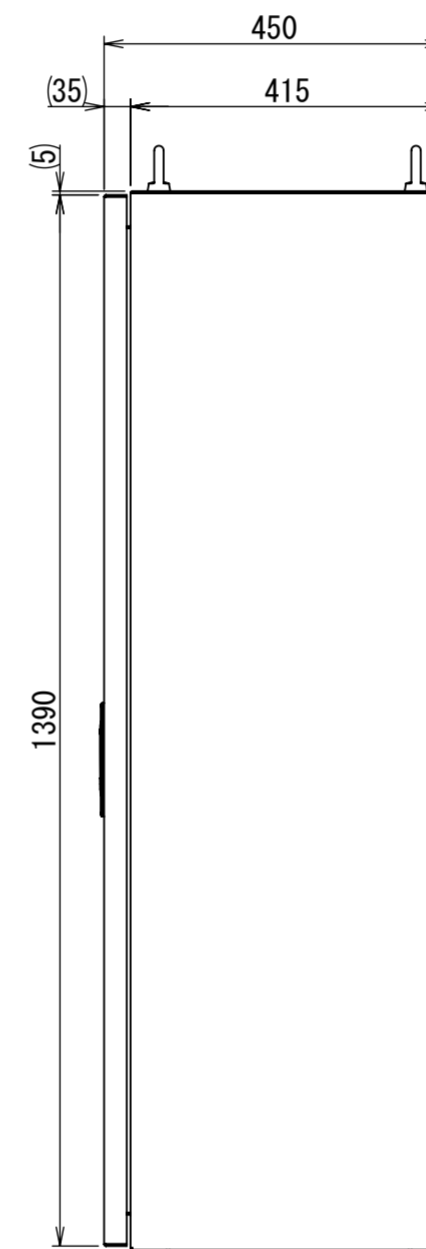

REV.	DESCRIPTION	DATE	APPVL.
A	新規作成	21/10/27	

Note :
 材質 別途記載
 塗装 5Y7/1. 半ツヤ(標準色)

Designed by Yokogawa	Checked by -	Approved by - date -	Filename FEW0000A00a	Date 21/10/27	Scale 1:10
エス・ディ・エス株式会社			自立制御盤/FE45-1614W		
			FEW465A00	Edition A	Sheet 1/2

1 2 3 4 5 6 7 8

A
B
C
D
E
F

断面図 B-B

DETAIL Q
SCALE 1 : 2

DETAIL F
SCALE 1 : 2

断面図 P-P

断面図 E-E

DETAIL A
SCALE 1 : 2

DETAIL R
SCALE 1 : 2

Note :
材質 別途記載
塗装 5Y7/1.半ツヤ(標準色)

Designed by Yokogawa	Checked by -	Approved by - date -	Filename FEW00000A00a	Date 21/10/27	Scale 1:13
エス・ディ・エス株式会社			自立制御盤/FE45-1614W		
			FEW465A00	Edition A	Sheet 2/2