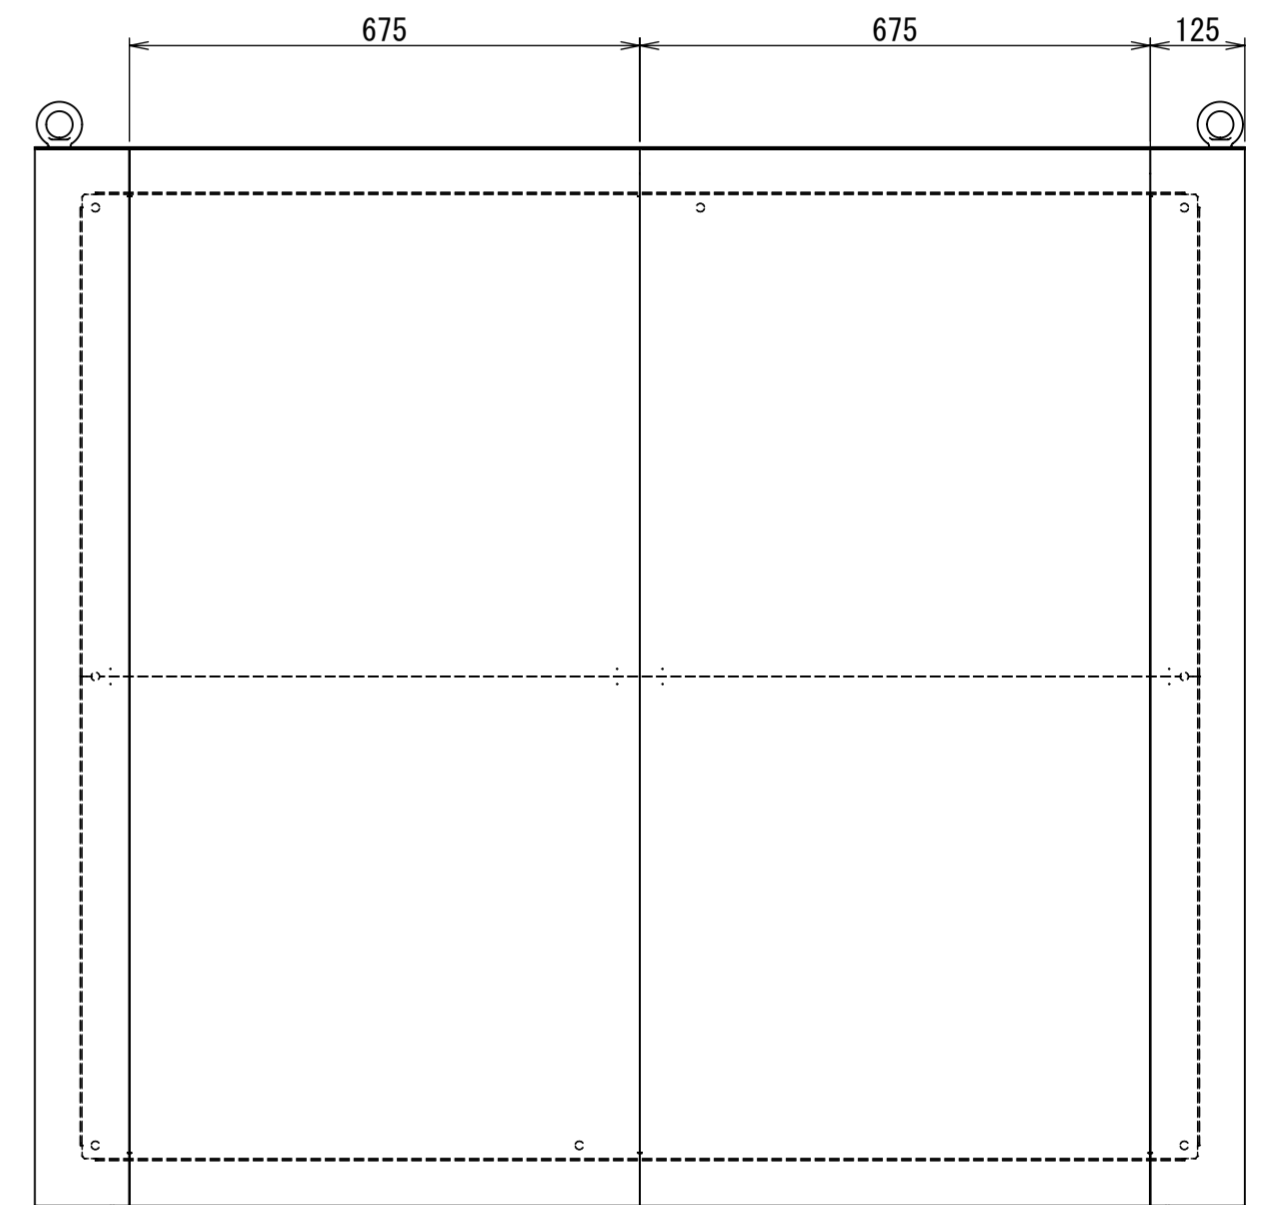

REV.	DESCRIPTION	DATE	APPVL.
A	新規作成	21/10/27	

Note :
 材質 別途記載
 塗装 5Y7/1. 半ツヤ(標準色)

Designed by Yokogawa	Checked by -	Approved by - date -	Filename FEW0000A00a	Date 21/10/27	Scale 1:10
エス・ディ・エス株式会社			自立制御盤/FE45-1614W		
			FEW465A00	Edition A	Sheet 1/2

1 2 3 4 5 6 7 8

A
B
C
D
E
F

断面図 B-B

DETAIL Q
SCALE 1 : 2

DETAIL F
SCALE 1 : 2

断面図 P-P

断面図 E-E

DETAIL A
SCALE 1 : 2