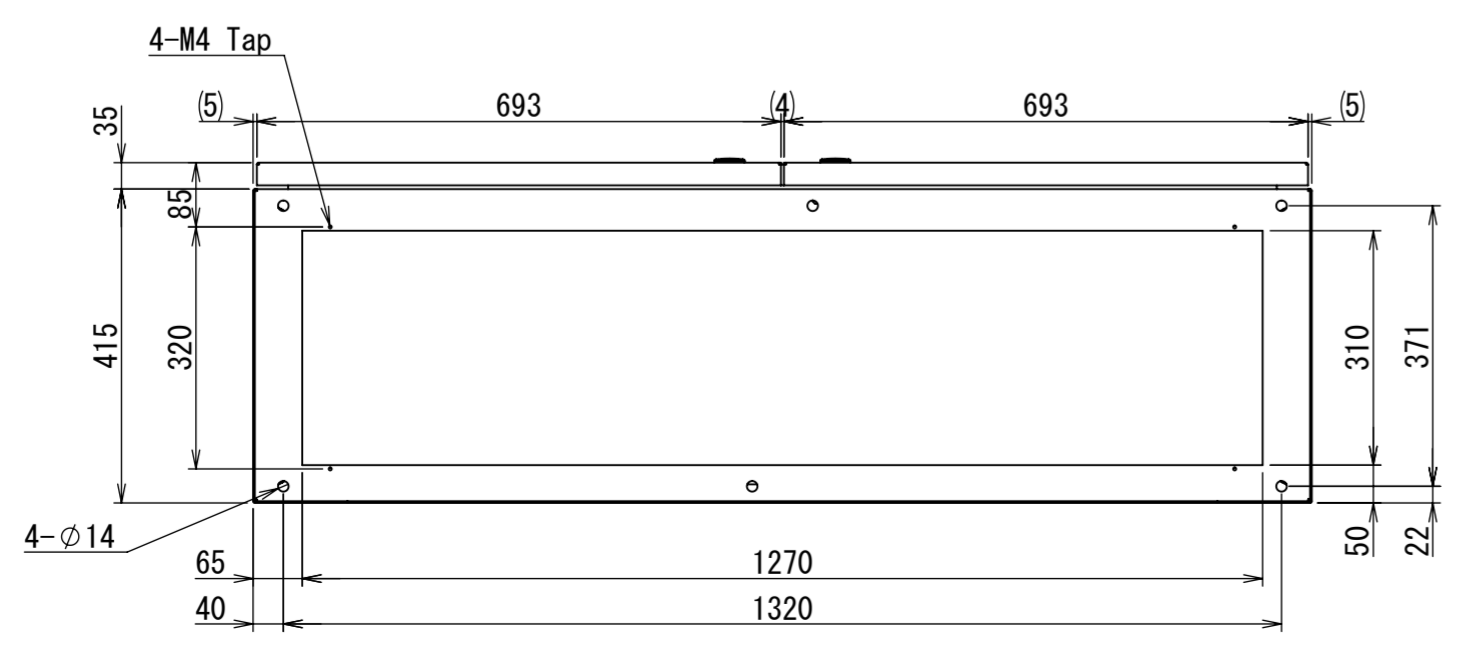

REV.	DESCRIPTION	DATE	APPVL.
A	新規作成	21/10/27	

Note :
 材質 別途記載
 塗装 5Y7/1. 半ツヤ(標準色)

Designed by Yokogawa	Checked by -	Approved by - date -	Filename FEW000A00a	Date 21/10/27	Scale 1:10
エス・ディ・エス株式会社			自立制御盤/FE45-1420W		
			FEW464A00	Edition A	Sheet 1/2