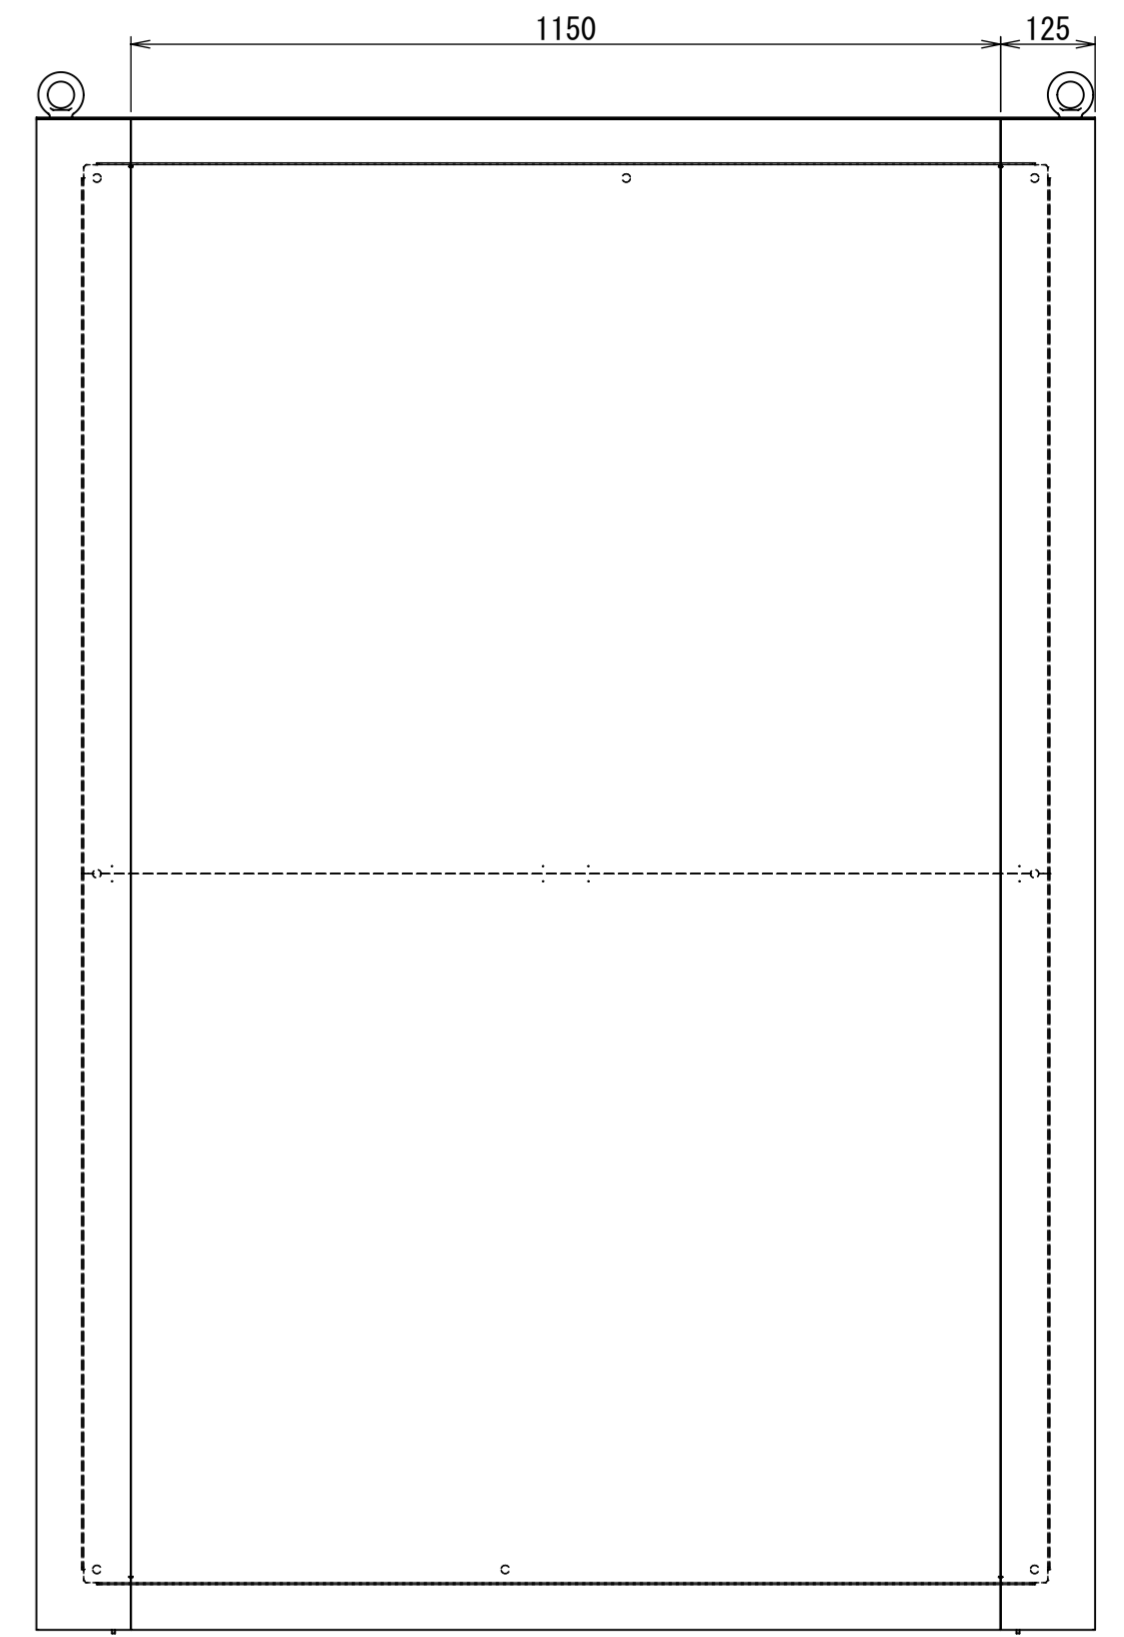

REV.	DESCRIPTION	DATE	APPVL.
A	新規作成	21/10/27	

Note :
 材質 別途記載
 塗装 5Y7/1. 半ツヤ(標準色)

Designed by Yokogawa	Checked by -	Approved by - date -	Filename FEW000A00a	Date 21/10/27	Scale 1:10
エス・ディ・エス株式会社			自立制御盤/FE45-1420W		
			FEW464A00	Edition A	Sheet 1/2