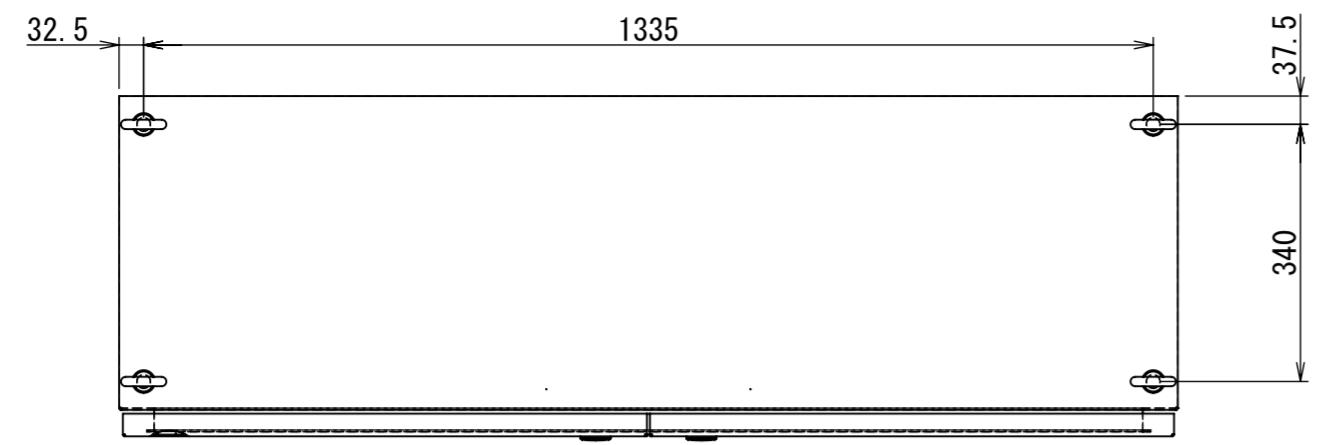

REV.	DESCRIPTION	DATE	APPVL.
A	新規作成	21/10/27	

Note :
 材質 別途記載
 塗装 5Y7/1. 半ツヤ(標準色)

Designed by Yokogawa	Checked by -	Approved by - date -	Filename FEW000A00a	Date 21/10/27	Scale 1:10
エス・ディ・エス株式会社			自立制御盤/FE45-1420W		
			FEW464A00	Edition A	Sheet 1/2