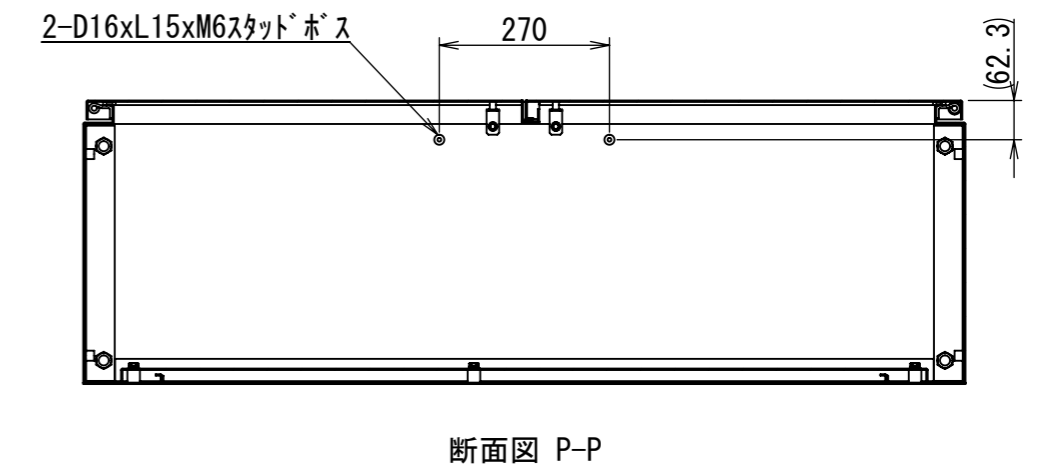

REV.	DESCRIPTION	DATE	APPVL.
A	新規作成	21/10/27	

Note :  
 材質 別途記載  
 塗装 5Y7/1. 半ツヤ(標準色)

Designed by Yokogawa	Checked by -	Approved by - date -	Filename FEW000A00a	Date 21/10/27	Scale 1:10
エス・ディ・エス株式会社			自立制御盤/FE45-1418W		
			FEW462A00	Edition A	Sheet 1/2

2021/10/27

1 2 3 4 5 6 7 8

A B C D E F

断面図 B-B

DETAIL A  
SCALE 1 : 2

DETAIL R  
SCALE 1 : 2

Note :  
材質 別途記載  
塗装 5Y7/1. 半ツヤ(標準色)

Designed by Yokogawa	Checked by -	Approved by - date -	Filename FEW000A00a	Date 21/10/27	Scale 1:12
エス・ディ・エス株式会社			自立制御盤/FE45-1418W		
			FEW462A00	Edition A	Sheet 2/2