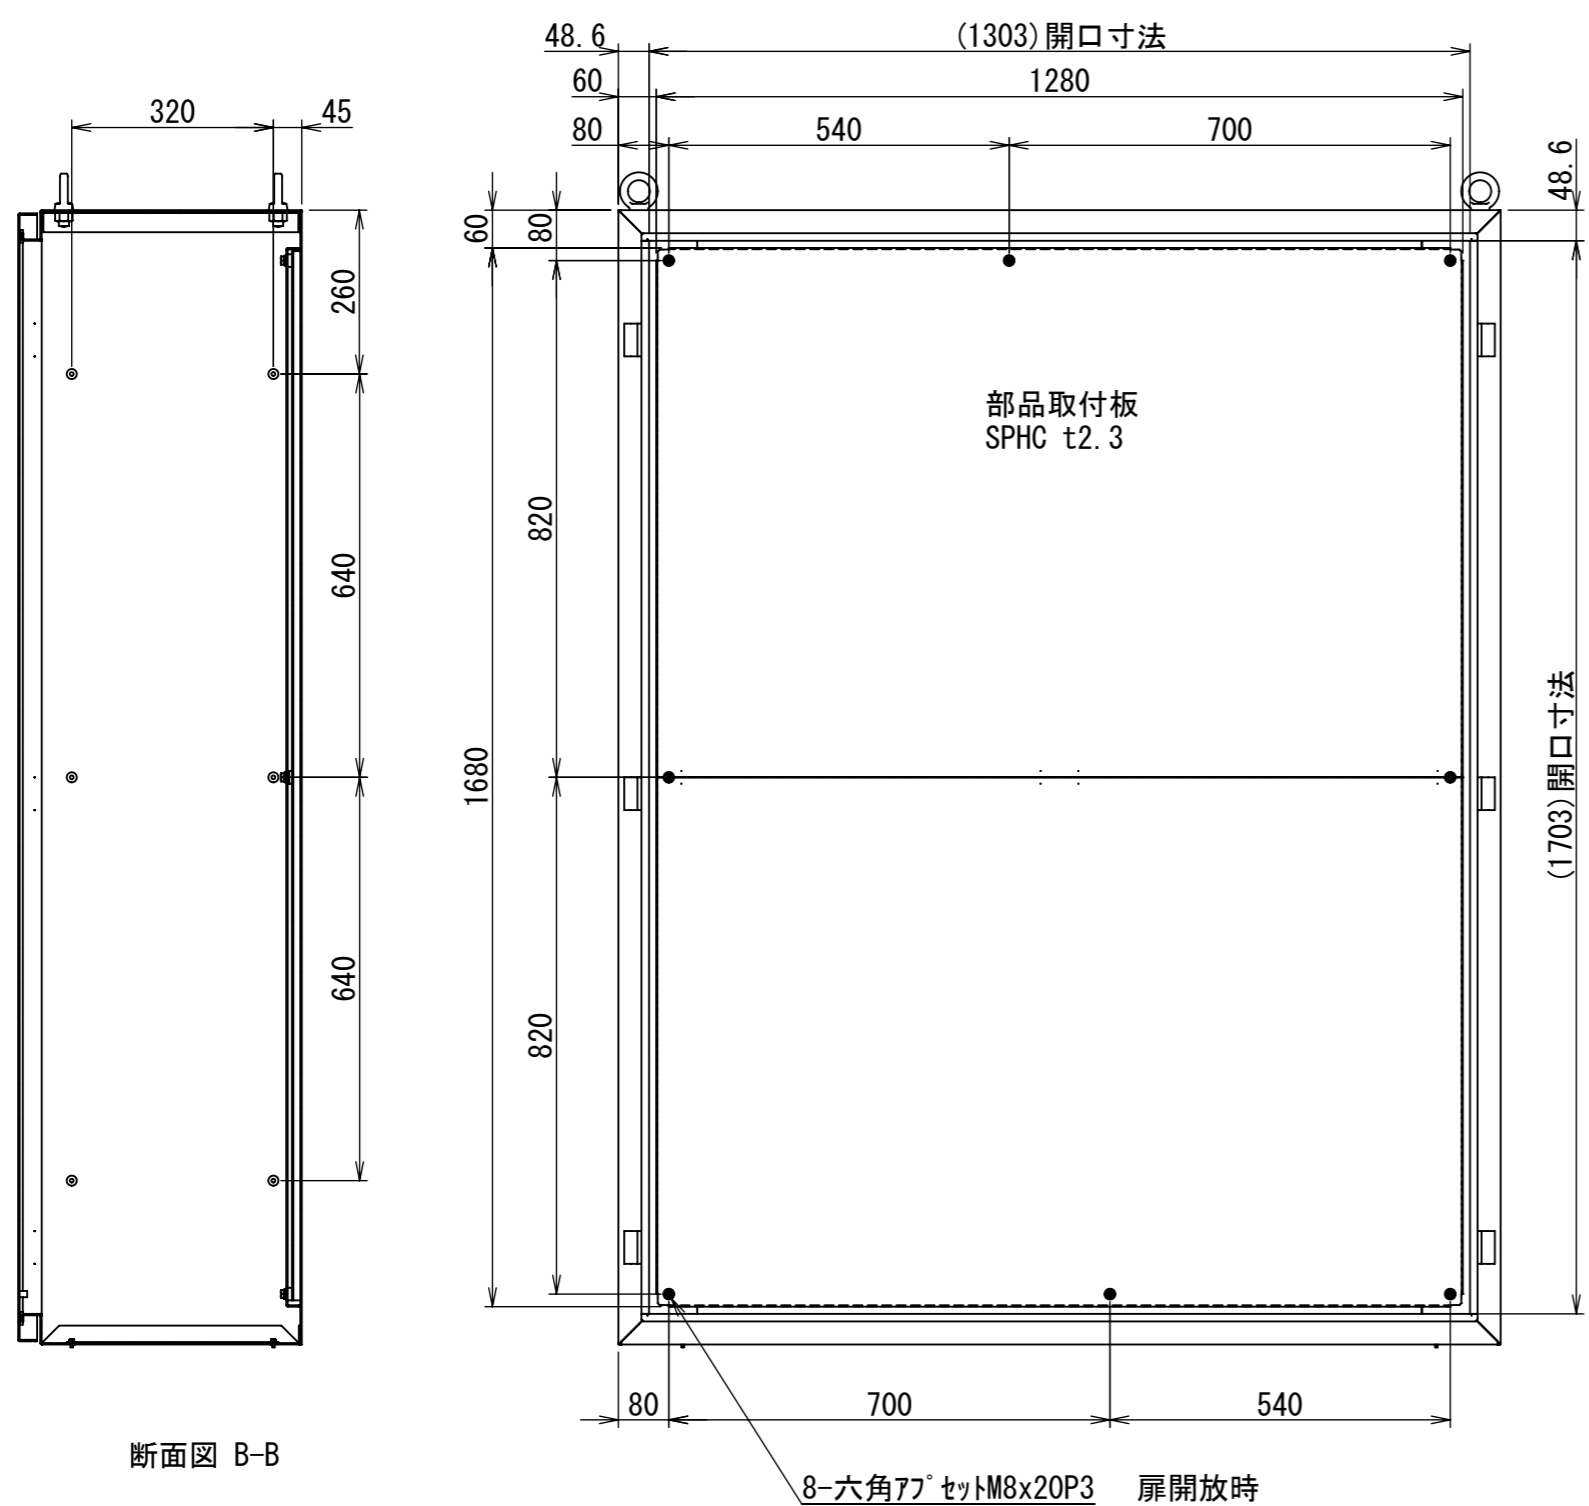

REV.	DESCRIPTION	DATE	APPVL.
A	新規作成	21/10/27	

Note :  
 材質 別途記載  
 塗装 5Y7/1. 半ツヤ(標準色)

Designed by Yokogawa	Checked by -	Approved by - date -	Filename FEW000A00a	Date 21/10/27	Scale 1:10
エス・ディ・エス株式会社			自立制御盤/FE45-1418W		
			FEW462A00	Edition A	Sheet 1/2

2021/10/27

1 2 3 4 5 6 7 8

A B C D E F

断面図 B-B

DETAIL A  
SCALE 1 : 2

DETAIL R  
SCALE 1 : 2

Note :  
材質 別途記載  
塗装 5Y7/1. 半ツヤ(標準色)

Designed by Yokogawa	Checked by -	Approved by - date -	Filename FEW000A00a	Date 21/10/27	Scale 1:12
エス・ディ・エス株式会社			自立制御盤/FE45-1418W		
			FEW462A00	Edition A	Sheet 2/2

1 2 3 4 5 6 7 8