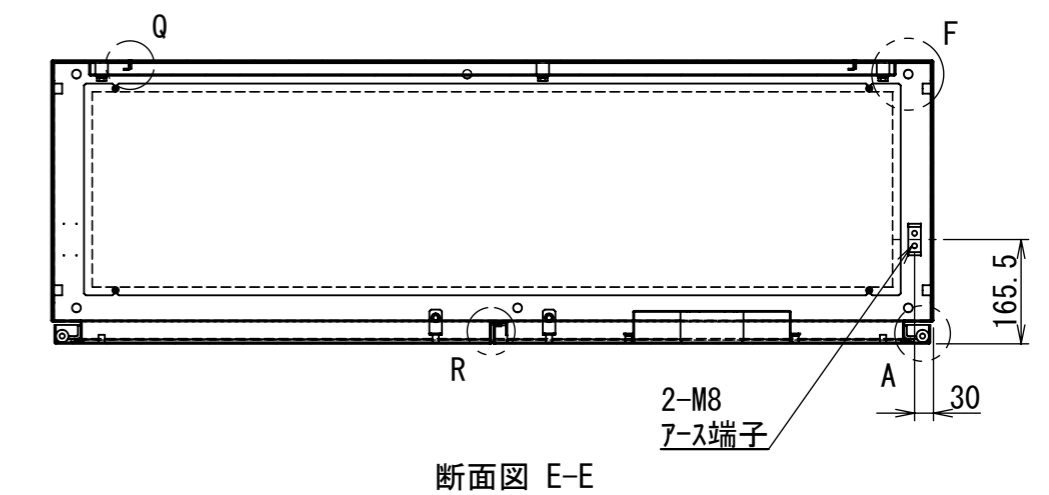

REV.	DESCRIPTION	DATE	APPVL.
A	新規作成	21/10/27	

Note :  
 材質 別途記載  
 塗装 5Y7/1. 半ツヤ(標準色)

Designed by Yokogawa	Checked by -	Approved by - date -	Filename FEW000A00a	Date 21/10/27	Scale 1:10
エス・ディ・エス株式会社			自立制御盤/FE45-1418W		
			FEW462A00	Edition A	Sheet 1/2

2021/10/27

1 2 3 4 5 6 7 8

A B C D E F

断面図 B-B

DETAIL A  
SCALE 1 : 2

DETAIL R  
SCALE 1 : 2

Note :  
材質 別途記載  
塗装 5Y7/1. 半ツヤ(標準色)

Designed by Yokogawa	Checked by -	Approved by - date -	Filename FEW000A00a	Date 21/10/27	Scale 1:12
エス・ディ・エス株式会社			自立制御盤/FE45-1418W		
			FEW462A00	Edition A	Sheet 2/2