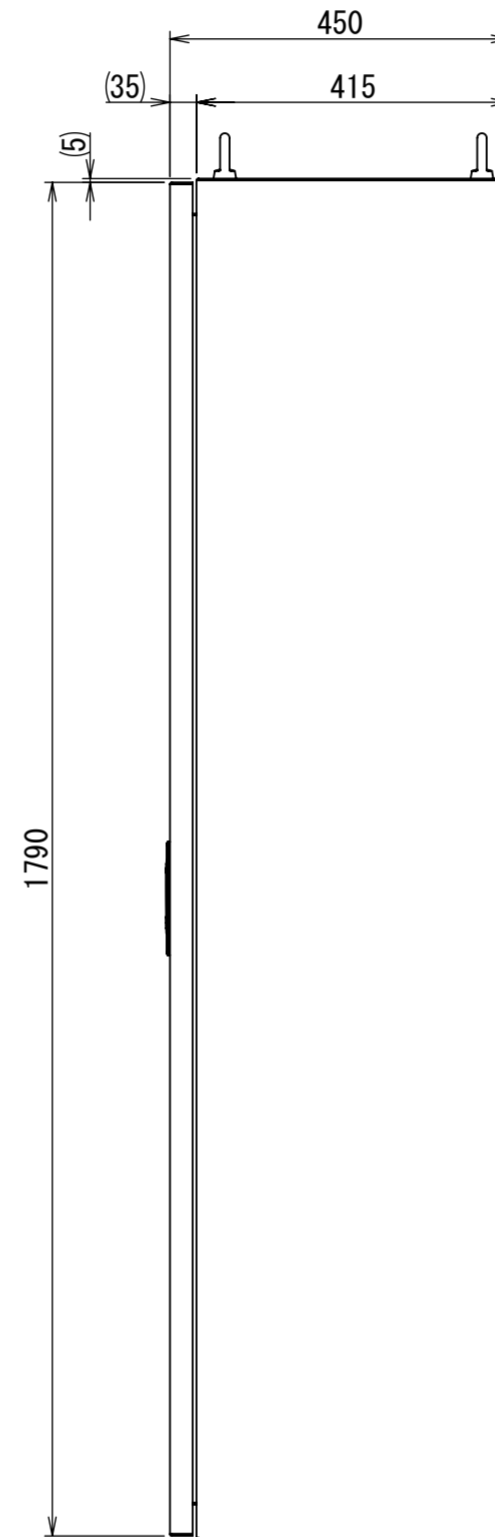

REV.	DESCRIPTION	DATE	APPVL.
A	新規作成	21/10/27	

Note :  
 材質 別途記載  
 塗装 5Y7/1. 半ツヤ(標準色)

Designed by Yokogawa	Checked by -	Approved by - date -	Filename FEW000A00a	Date 21/10/27	Scale 1:10
エス・ディ・エス株式会社			自立制御盤/FE45-1418W		
			FEW462A00	Edition A	Sheet 1/2

2021/10/27

1 2 3 4 5 6 7 8

A B C D E F

断面図 B-B

DETAIL A  
SCALE 1 : 2

DETAIL R  
SCALE 1 : 2

Note :  
材質 別途記載  
塗装 5Y7/1. 半ツヤ(標準色)

Designed by Yokogawa	Checked by -	Approved by - date -	Filename FEW000A00a	Date 21/10/27	Scale 1:12
エス・ディ・エス株式会社			自立制御盤/FE45-1418W		
			FEW462A00	Edition A	Sheet 2/2

1 2 3 4 5 6 7 8