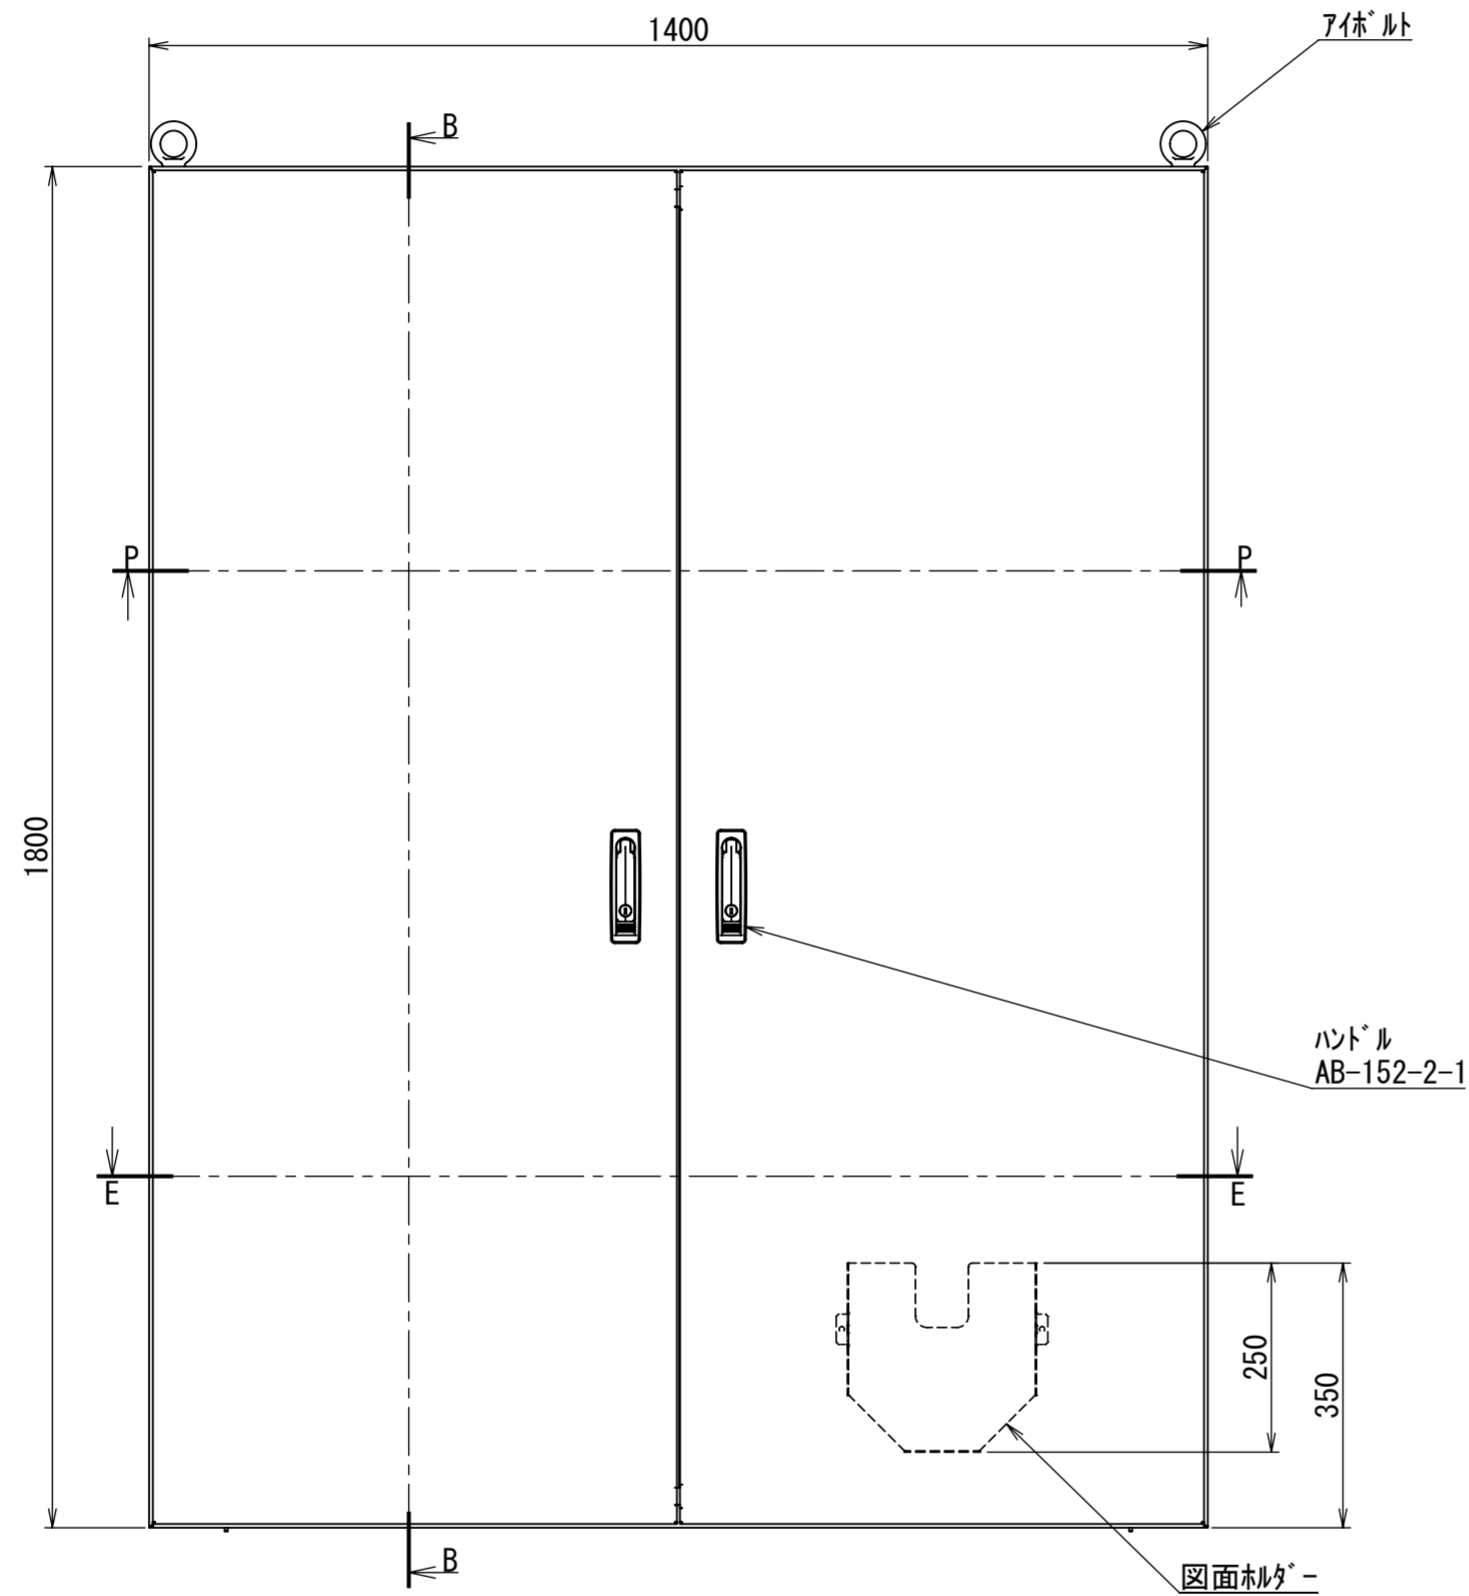

REV.	DESCRIPTION	DATE	APPVL.
A	新規作成	21/10/27	

Note :  
 材質 別途記載  
 塗装 5Y7/1. 半ツヤ(標準色)

Designed by Yokogawa	Checked by -	Approved by - date -	Filename FEW000A00a	Date 21/10/27	Scale 1:10
エス・ディ・エス株式会社			自立制御盤/FE45-1418W		
			FEW462A00	Edition A	Sheet 1/2

2021/10/27

1 2 3 4 5 6 7 8

A B C D E F

断面図 B-B

DETAIL A  
SCALE 1 : 2

DETAIL R  
SCALE 1 : 2

Note :  
材質 別途記載  
塗装 5Y7/1. 半ツヤ(標準色)

Designed by Yokogawa	Checked by -	Approved by - date -	Filename FEW000A00a	Date 21/10/27	Scale 1:12
エス・ディ・エス株式会社			自立制御盤/FE45-1418W		
			FEW462A00	Edition A	Sheet 2/2

1 2 3 4 5 6 7 8