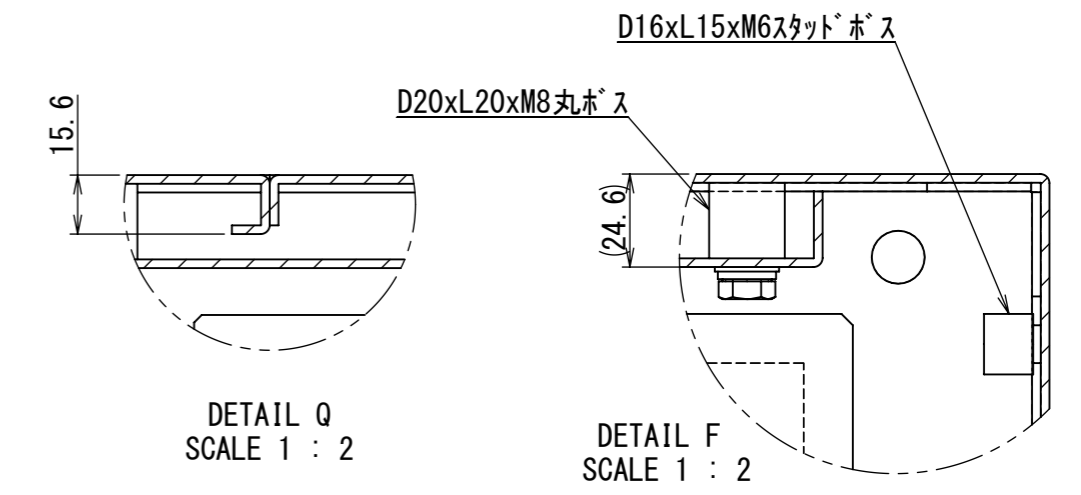

REV.	DESCRIPTION	DATE	APPVL.
A	新規作成	21/10/27	

Note :  
 材質 別途記載  
 塗装 5Y7/1. 半ツヤ(標準色)

Designed by Yokogawa	Checked by -	Approved by - date -	Filename FEW000A00a	Date 21/10/27	Scale 1:10
エス・ディ・エス株式会社			自立制御盤/FE45-1418W		
			FEW462A00	Edition A	Sheet 1/2

2021/10/27

1 2 3 4 5 6 7 8

A B C D E F

断面図 B-B

DETAIL A  
SCALE 1 : 2

DETAIL R  
SCALE 1 : 2

Note :  
材質 別途記載  
塗装 5Y7/1. 半ツヤ(標準色)

Designed by Yokogawa	Checked by -	Approved by - date -	Filename FEW000A00a	Date 21/10/27	Scale 1:12
エス・ディ・エス株式会社			自立制御盤/FE45-1418W		
			FEW462A00	Edition A	Sheet 2/2