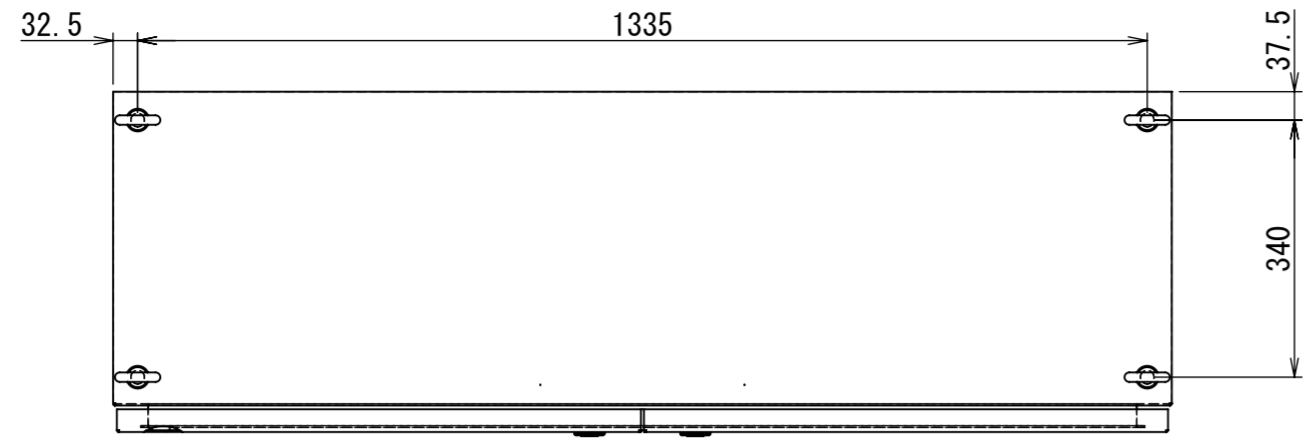

REV.	DESCRIPTION	DATE	APPVL.
A	新規作成	21/10/27	

Note :  
 材質 別途記載  
 塗装 5Y7/1. 半ツヤ(標準色)

Designed by Yokogawa	Checked by -	Approved by - date -	Filename FEW000A00a	Date 21/10/27	Scale 1:10
エス・ディ・エス株式会社			自立制御盤/FE45-1418W		
			FEW462A00	Edition A	Sheet 1/2

2021/10/27

1 2 3 4 5 6 7 8

A B C D E F

断面図 B-B

DETAIL A  
SCALE 1 : 2

DETAIL R  
SCALE 1 : 2

Note :  
材質 別途記載  
塗装 5Y7/1. 半ツヤ(標準色)

Designed by Yokogawa	Checked by -	Approved by - date -	Filename FEW000A00a	Date 21/10/27	Scale 1:12
エス・ディ・エス株式会社			自立制御盤/FE45-1418W		
			FEW462A00	Edition A	Sheet 2/2