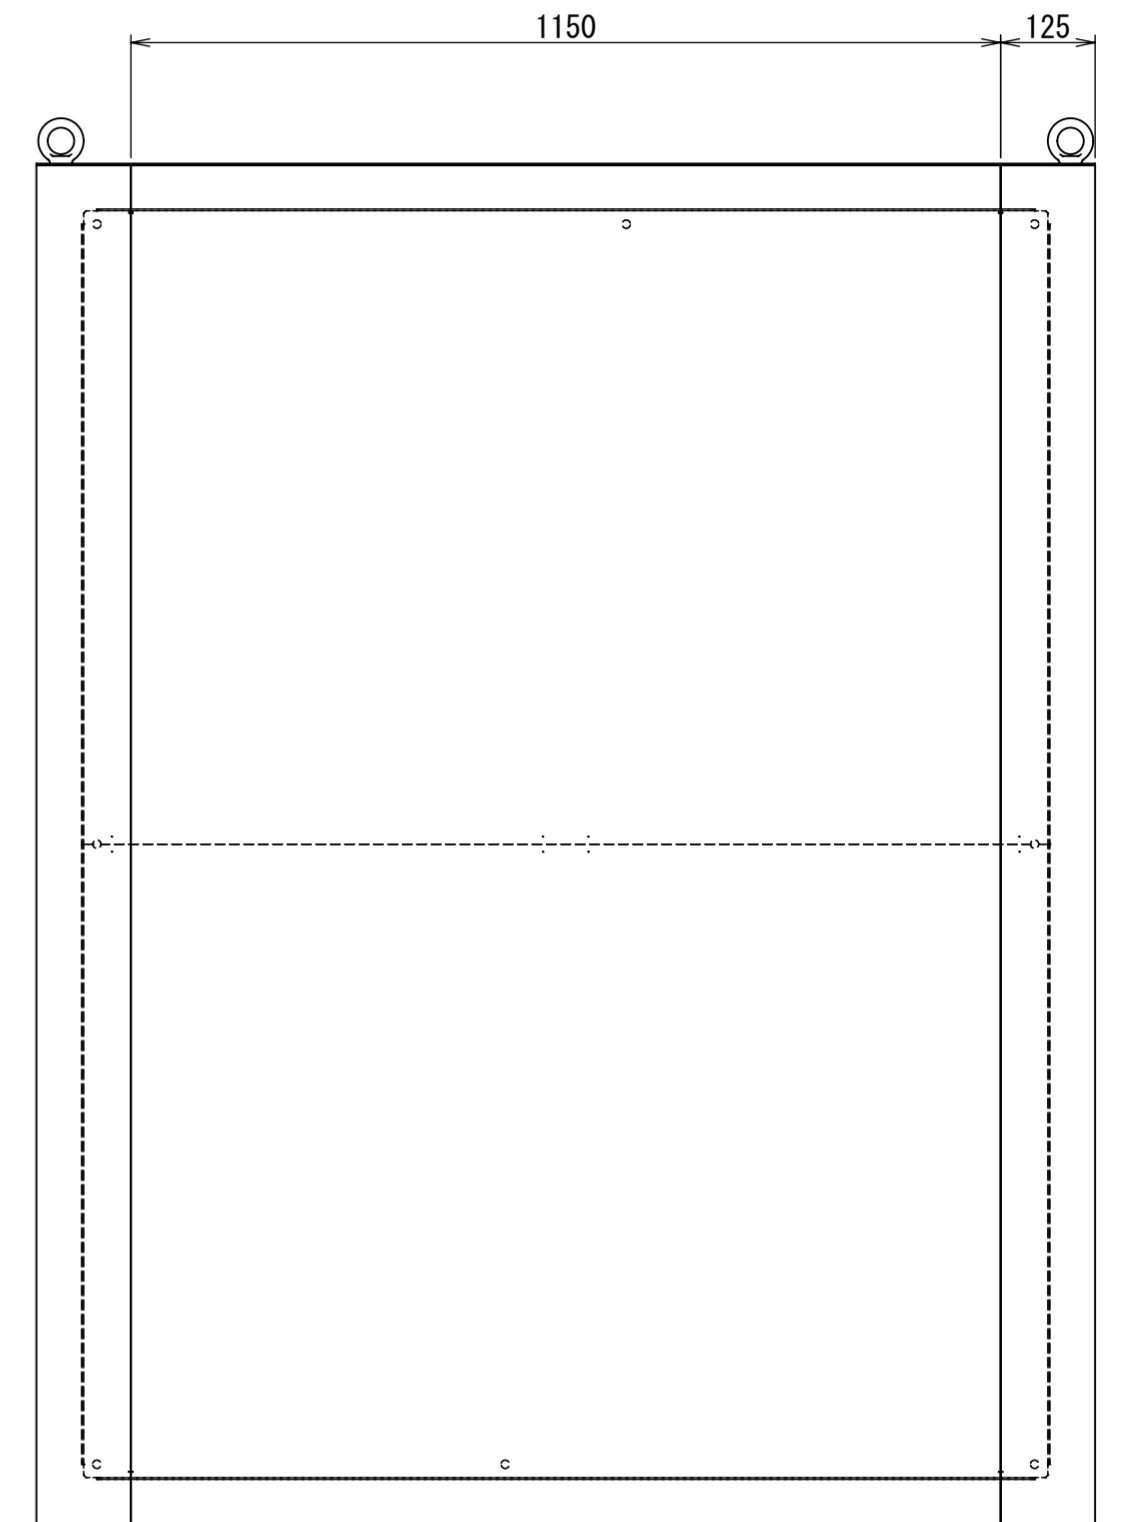

REV.	DESCRIPTION	DATE	APPVL.
A	新規作成	21/10/27	

Note :  
 材質 別途記載  
 塗装 5Y7/1. 半ツヤ(標準色)

Designed by Yokogawa	Checked by -	Approved by - date -	Filename FEW000A00a	Date 21/10/27	Scale 1:10
エス・ディ・エス株式会社			自立制御盤/FE45-1418W		
			FEW462A00	Edition A	Sheet 1/2

2021/10/27

1 2 3 4 5 6 7 8

A B C D E F

断面図 B-B

DETAIL A  
SCALE 1 : 2

DETAIL R  
SCALE 1 : 2

Note :  
材質 別途記載  
塗装 5Y7/1. 半ツヤ(標準色)

Designed by Yokogawa	Checked by -	Approved by - date -	Filename FEW000A00a	Date 21/10/27	Scale 1:12
エス・ディ・エス株式会社			自立制御盤/FE45-1418W		
			FEW462A00	Edition A	Sheet 2/2

1 2 3 4 5 6 7 8