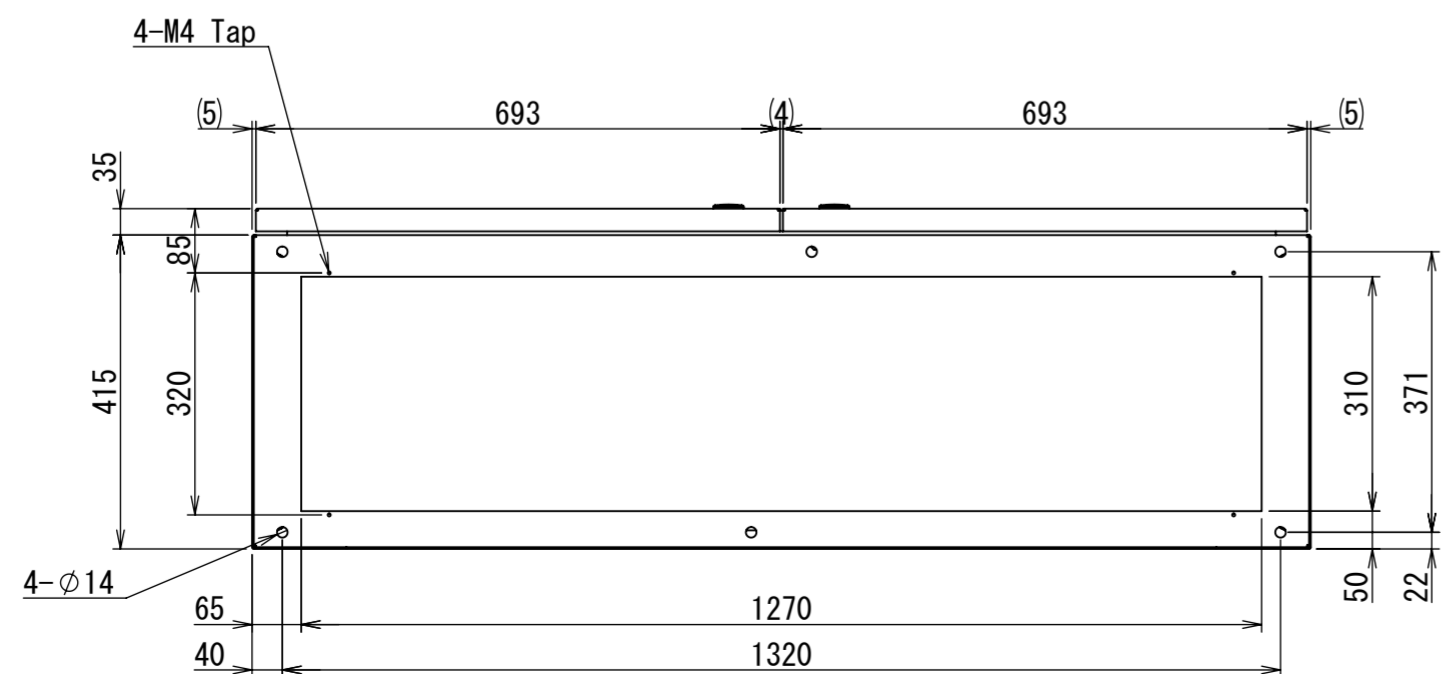

REV.	DESCRIPTION	DATE	APPVL.
A	新規作成	21/10/27	

Note :  
 材質 別途記載  
 塗装 5Y7/1. 半ツヤ(標準色)

Designed by Yokogawa	Checked by -	Approved by - date -	Filename FEW000A00a	Date 21/10/27	Scale 1:10
エス・ディ・エス株式会社			自立制御盤/FE45-1418W		
			FEW462A00	Edition A	Sheet 1/2

2021/10/27

1 2 3 4 5 6 7 8

A B C D E F

断面図 B-B

DETAIL A  
SCALE 1 : 2

DETAIL R  
SCALE 1 : 2

Note :  
材質 別途記載  
塗装 5Y7/1. 半ツヤ(標準色)

Designed by Yokogawa	Checked by -	Approved by - date -	Filename FEW000A00a	Date 21/10/27	Scale 1:12
エス・ディ・エス株式会社			自立制御盤/FE45-1418W		
			FEW462A00	Edition A	Sheet 2/2

1 2 3 4 5 6 7 8