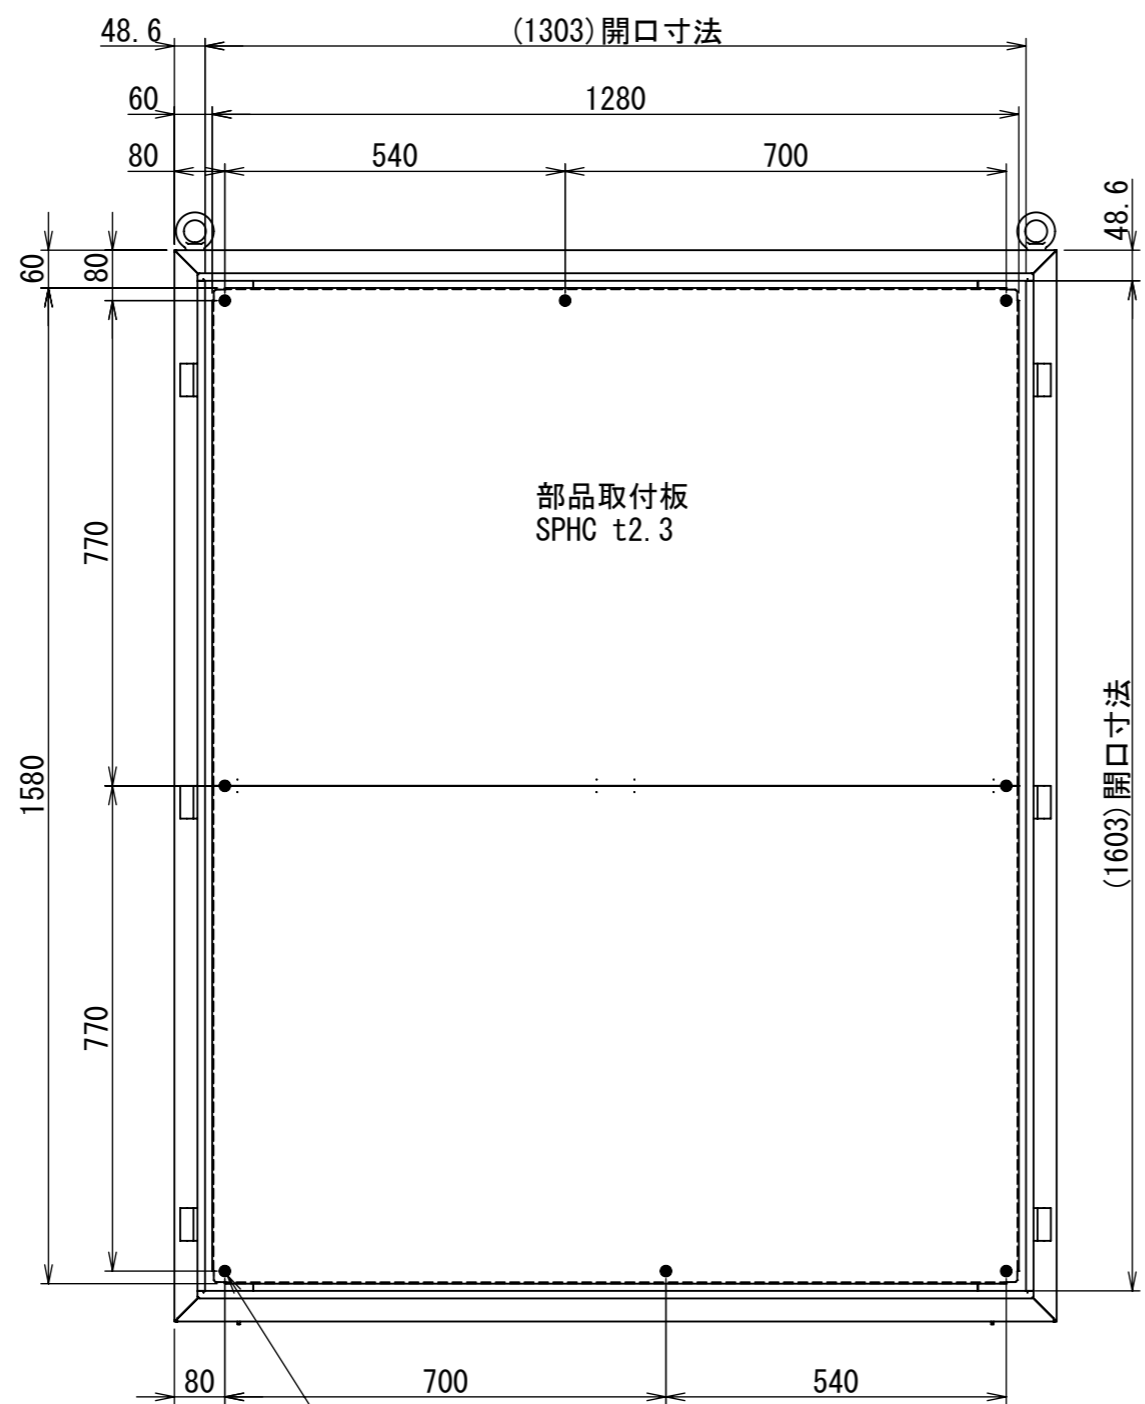

REV.	DESCRIPTION	DATE	APPVL.
A	新規作成	21/10/27	

Note :
 材質 別途記載
 塗装 5Y7/1. 半ツヤ(標準色)

Designed by Yokogawa	Checked by -	Approved by - date -	Filename FEW000A00a	Date 21/10/27	Scale 1:10
エス・ディ・エス株式会社			自立制御盤/FE45-1417W		
			FEW461A00	Edition A	Sheet 1/2

2021/10/27

断面図 B-B

8-六角77° セットM8x20P3 扉開放時

断面図 P-P

断面図 E-E

DETAIL A SCALE 1:2

DETAIL R SCALE 1:2

Note:
材質 別途記載
塗装 5Y7/1. 半ツヤ(標準色)