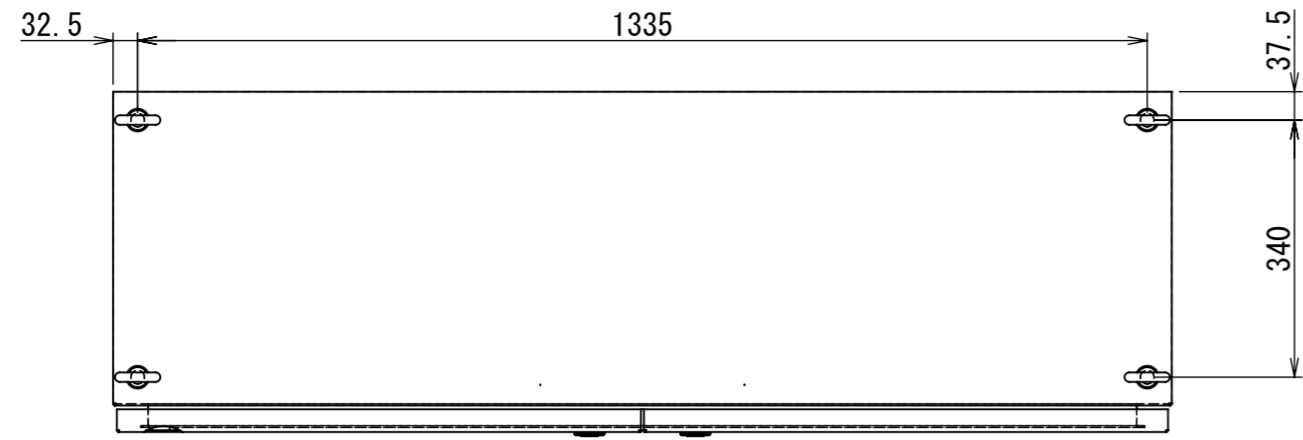

REV.	DESCRIPTION	DATE	APPVL.
A	新規作成	21/10/27	

Note :
 材質 別途記載
 塗装 5Y7/1. 半ツヤ(標準色)

Designed by Yokogawa	Checked by -	Approved by - date -	Filename FEW000A00a	Date 21/10/27	Scale 1:10
エス・ディ・エス株式会社			自立制御盤/FE45-1417W		
			FEW461A00	Edition A	Sheet 1/2

2021/10/27

断面図 B-B

8-六角77° セットM8x20P3 扉開放時

断面図 P-P

断面図 E-E

DETAIL A SCALE 1:2

DETAIL R SCALE 1:2

Note:
材質 別途記載
塗装 5Y7/1. 半ツヤ(標準色)