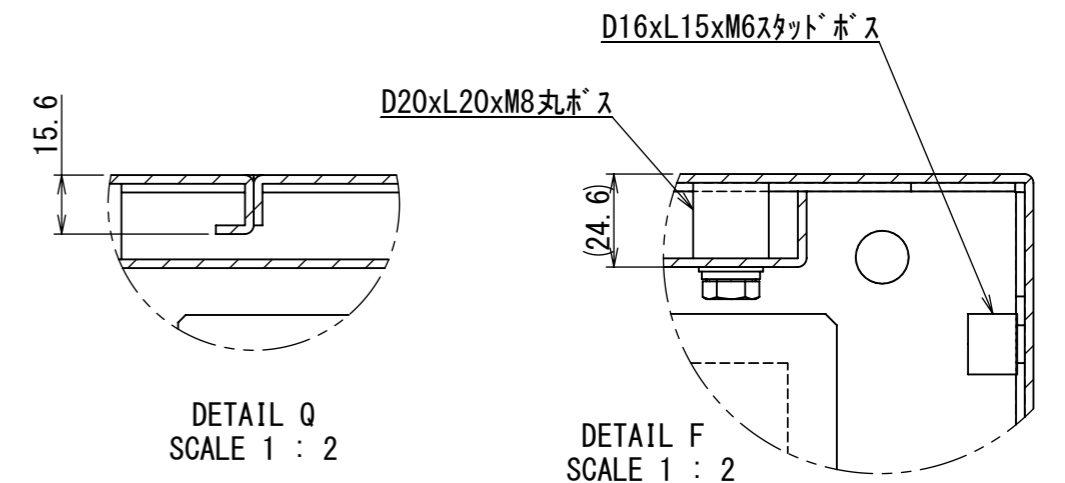

REV.	DESCRIPTION	DATE	APPVL.
A	新規作成	21/10/27	

Note :
 材質 別途記載
 塗装 5Y7/1. 半ツヤ(標準色)

Designed by Yokogawa	Checked by -	Approved by - date -	Filename FEW000A00a	Date 21/10/27	Scale 1:10
エス・ディ・エス株式会社			自立制御盤/FE45-1417W		
			FEW461A00	Edition A	Sheet 1/2

2021/10/27

断面図 B-B

8-六角77° セットM8x20P3 扉開放時

断面図 P-P

断面図 E-E

DETAIL A SCALE 1:2

DETAIL R SCALE 1:2

Note:
材質 別途記載
塗装 5Y7/1. 半ツヤ(標準色)