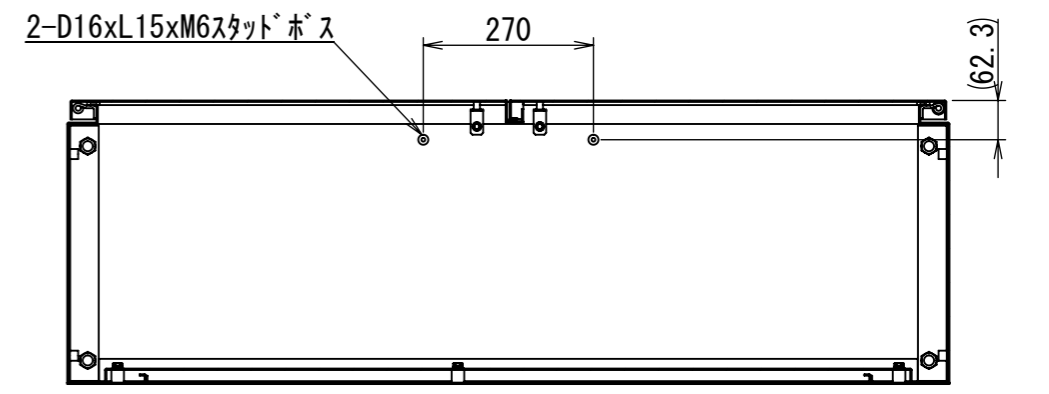

REV.	DESCRIPTION	DATE	APPVL.
A	新規作成	21/10/27	

Note :
 材質 別途記載
 塗装 5Y7/1. 半ツヤ(標準色)

Designed by Yokogawa	Checked by -	Approved by - date -	Filename FEW000A00a	Date 21/10/27	Scale 1:10
エス・ディ・エス株式会社			自立制御盤/FE45-1417W		
			FEW461A00	Edition A	Sheet 1/2

2021/10/27

断面図 B-B

8-六角77° セットM8x20P3 扉開放時

断面図 P-P

断面図 E-E

DETAIL A SCALE 1:2

DETAIL R SCALE 1:2

Note:
材質 別途記載
塗装 5Y7/1. 半ツヤ(標準色)