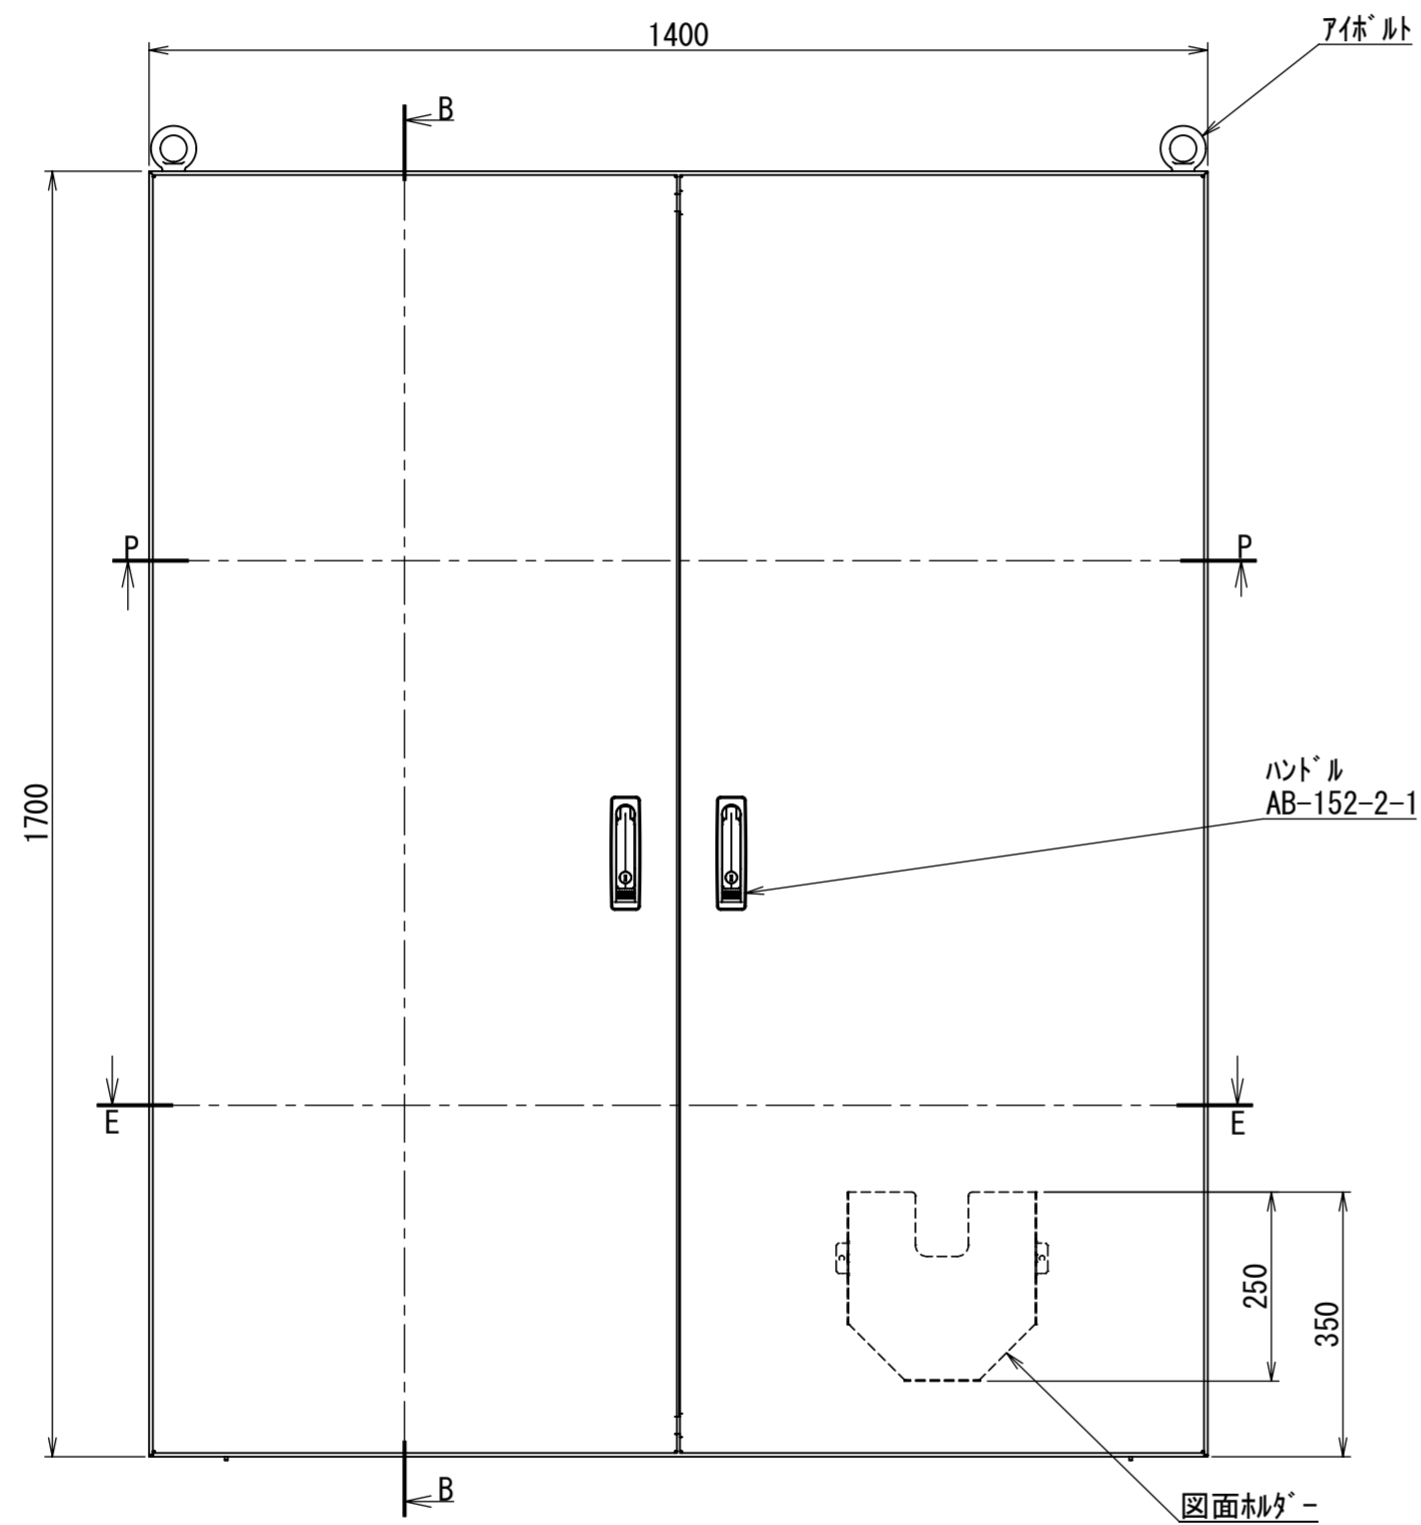

REV.	DESCRIPTION	DATE	APPVL.
A	新規作成	21/10/27	

Note :
 材質 別途記載
 塗装 5Y7/1. 半ツヤ(標準色)

Designed by Yokogawa	Checked by -	Approved by - date -	Filename FEW000A00a	Date 21/10/27	Scale 1:10
エス・ディ・エス株式会社			自立制御盤/FE45-1417W		
			FEW461A00	Edition A	Sheet 1/2

2021/10/27

断面図 B-B

8-六角77° セットM8x20P3 扉開放時

断面図 P-P

断面図 E-E

DETAIL A SCALE 1:2

DETAIL R SCALE 1:2

Note:
材質 別途記載
塗装 5Y7/1. 半ツヤ(標準色)