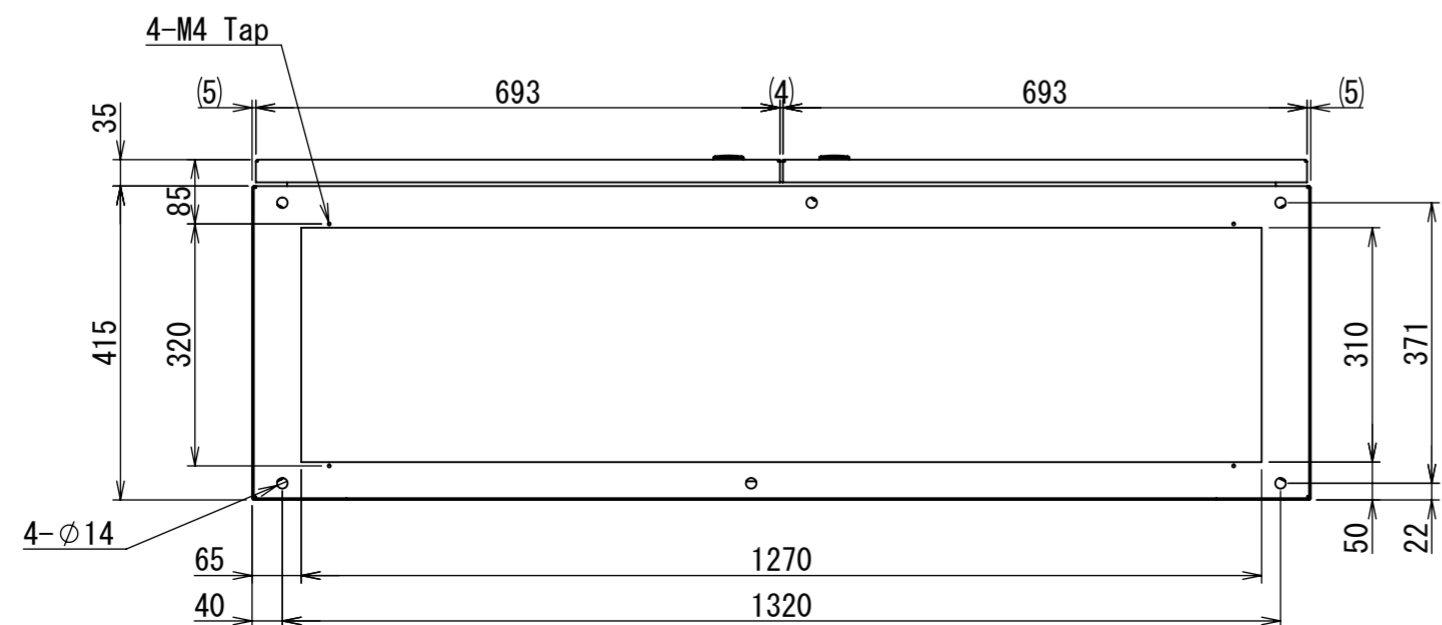

REV.	DESCRIPTION	DATE	APPVL.
A	新規作成	21/10/27	

Note :
 材質 別途記載
 塗装 5Y7/1. 半ツヤ(標準色)

Designed by Yokogawa	Checked by -	Approved by - date -	Filename FEW000A00a	Date 21/10/27	Scale 1:10
エス・ディ・エス株式会社			自立制御盤/FE45-1417W		
			FEW461A00	Edition A	Sheet 1/2

2021/10/27

断面図 B-B

8-六角77° セットM8x20P3 扉開放時

断面図 P-P

断面図 E-E

DETAIL A SCALE 1:2

DETAIL R SCALE 1:2

Note:
材質 別途記載
塗装 5Y7/1. 半ツヤ(標準色)