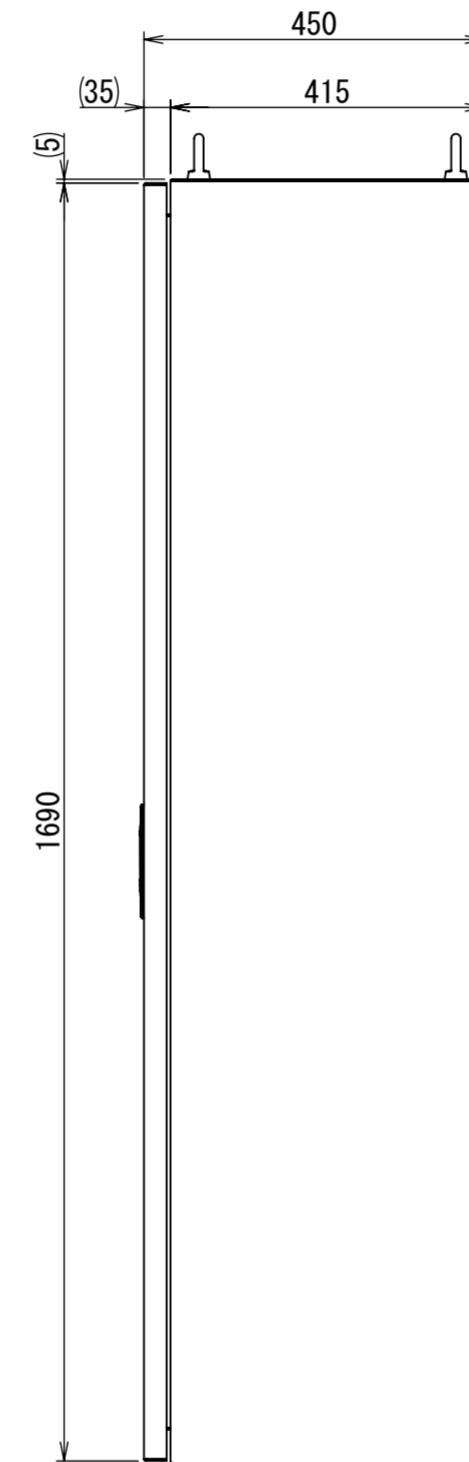

REV.	DESCRIPTION	DATE	APPVL.
A	新規作成	21/10/27	

Note :
 材質 別途記載
 塗装 5Y7/1. 半ツヤ(標準色)

Designed by Yokogawa	Checked by -	Approved by - date -	Filename FEW000A00a	Date 21/10/27	Scale 1:10
エス・ディ・エス株式会社			自立制御盤/FE45-1417W		
			FEW461A00	Edition A	Sheet 1/2

2021/10/27

断面図 B-B

8-六角77° セットM8x20P3 扉開放時

断面図 P-P

断面図 E-E

DETAIL A SCALE 1:2

DETAIL R SCALE 1:2

Note:
材質 別途記載
塗装 5Y7/1. 半ツヤ(標準色)