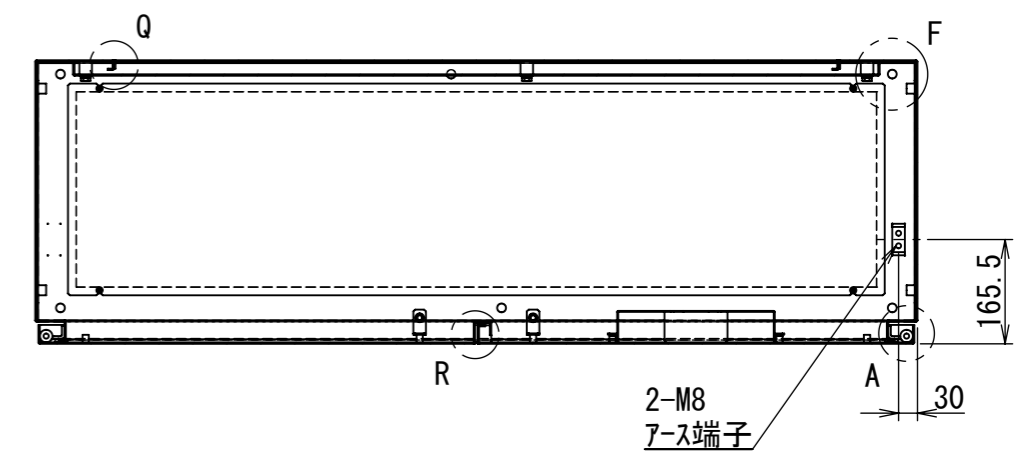

2021/10/27

断面図 B-B

8-六角77° セットM8x20P3 扉開放時

断面図 P-P

断面図 E-E

DETAIL A SCALE 1:2

DETAIL R SCALE 1:2

Note:
材質 別途記載
塗装 5Y7/1. 半ツヤ(標準色)