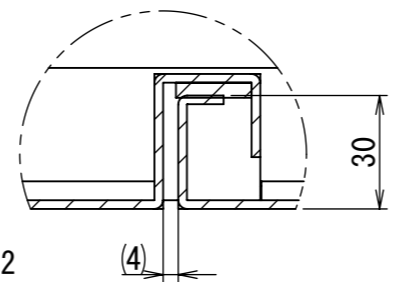

2021/10/27

断面図 B-B

8-六角77° セットM8x20P3 扉開放時

断面図 P-P

断面図 E-E

DETAIL A SCALE 1:2

DETAIL R SCALE 1:2

Note:
材質 別途記載
塗装 5Y7/1. 半ツヤ(標準色)