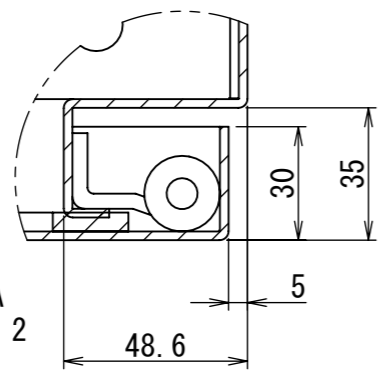

2021/10/27

断面図 B-B

8-六角77° セットM8x20P3 扉開放時

断面図 P-P

断面図 E-E

DETAIL A SCALE 1:2

DETAIL R SCALE 1:2

Note:
材質 別途記載
塗装 5Y7/1. 半ツヤ(標準色)