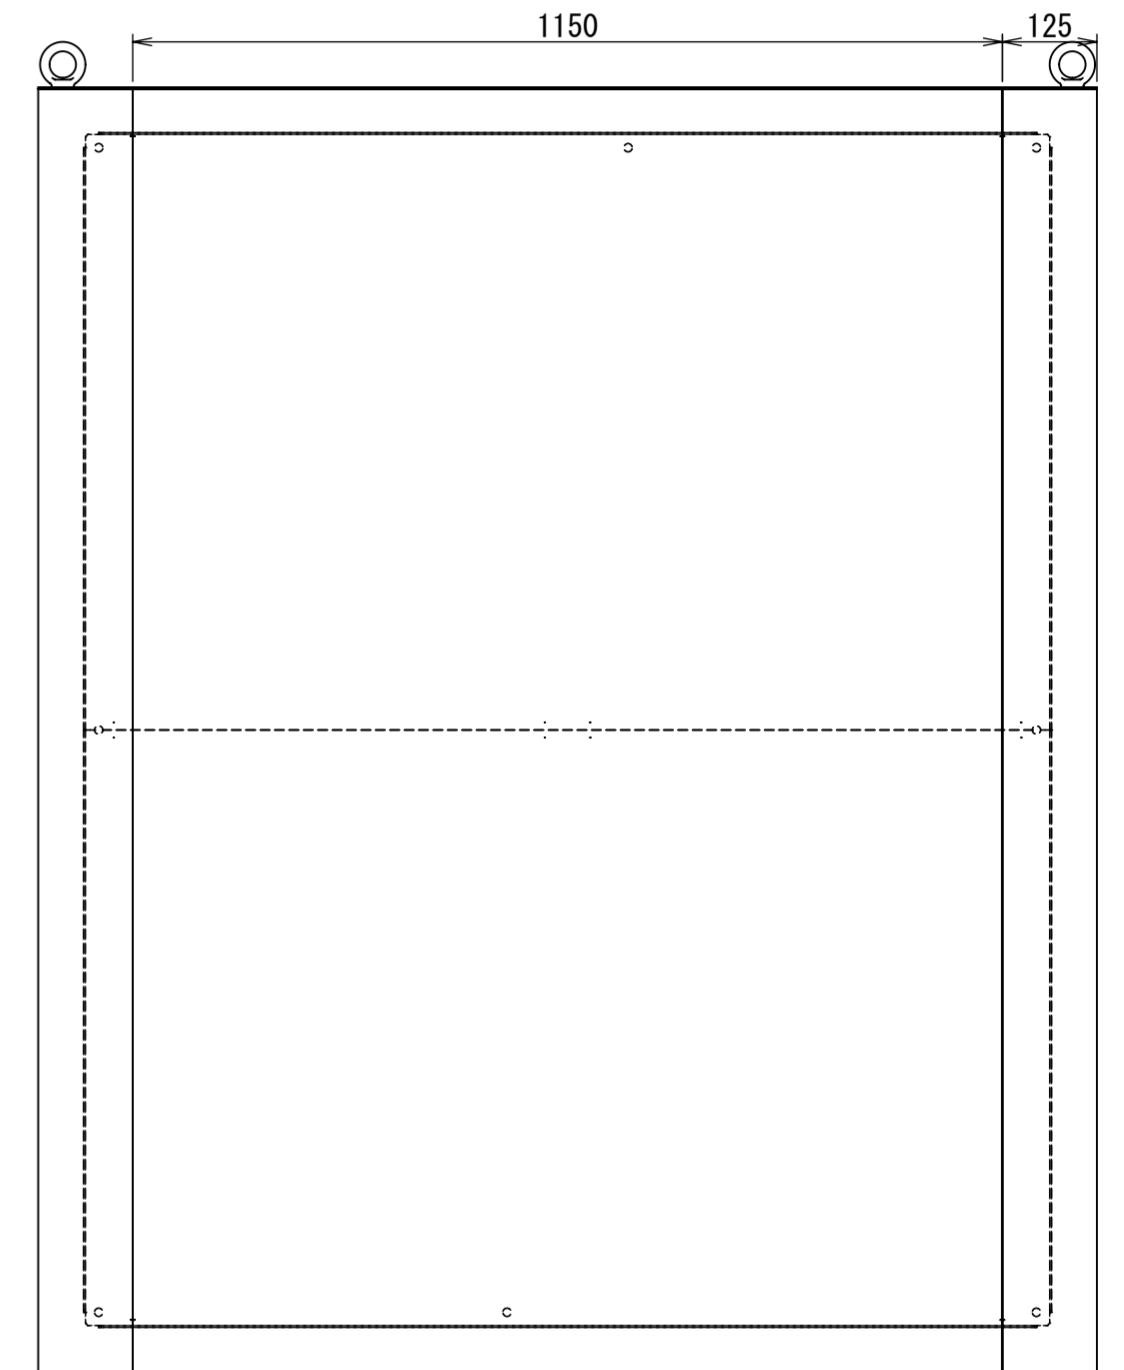

REV.	DESCRIPTION	DATE	APPVL.
A	新規作成	21/10/27	

Note :
 材質 別途記載
 塗装 5Y7/1. 半ツヤ(標準色)

Designed by Yokogawa	Checked by -	Approved by - date -	Filename FEW000A00a	Date 21/10/27	Scale 1:10
エス・ディ・エス株式会社			自立制御盤/FE45-1417W		
			FEW461A00	Edition A	Sheet 1/2

2021/10/27

断面図 B-B

8-六角77° セットM8x20P3 扉開放時

断面図 P-P

断面図 E-E

DETAIL A SCALE 1:2

DETAIL R SCALE 1:2

Note:
材質 別途記載
塗装 5Y7/1. 半ツヤ(標準色)