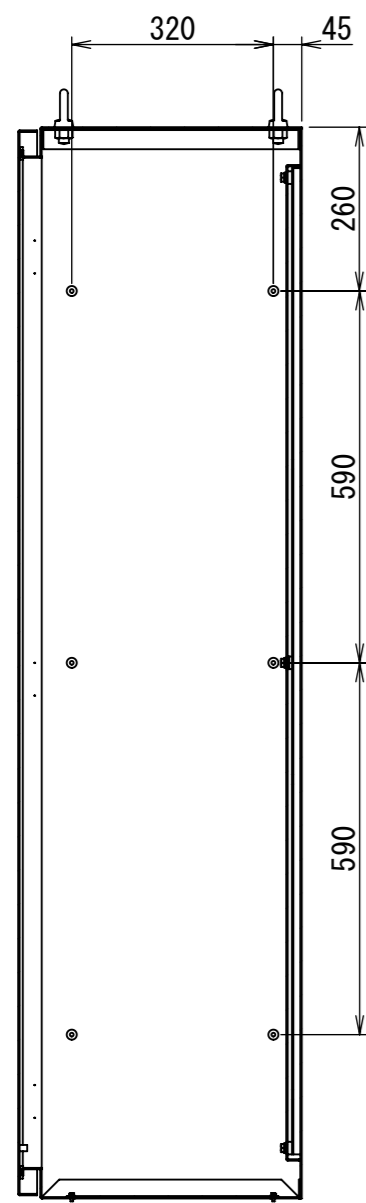

REV.	DESCRIPTION	DATE	APPVL.
A	新規作成	21/10/27	

Note :
 材質 別途記載
 塗装 5Y7/1. 半ツヤ(標準色)

Designed by Yokogawa	Checked by -	Approved by - date -	Filename FEW000A00a	Date 21/10/27	Scale 1:10
エス・ディ・エス株式会社			自立制御盤/FE45-1417W		
			FEW461A00	Edition A	Sheet 1/2

2021/10/27

断面図 B-B

8-六角77° セットM8x20P3 扉開放時

断面図 P-P

断面図 E-E

DETAIL A SCALE 1:2

DETAIL R SCALE 1:2

Note:
材質 別途記載
塗装 5Y7/1. 半ツヤ(標準色)