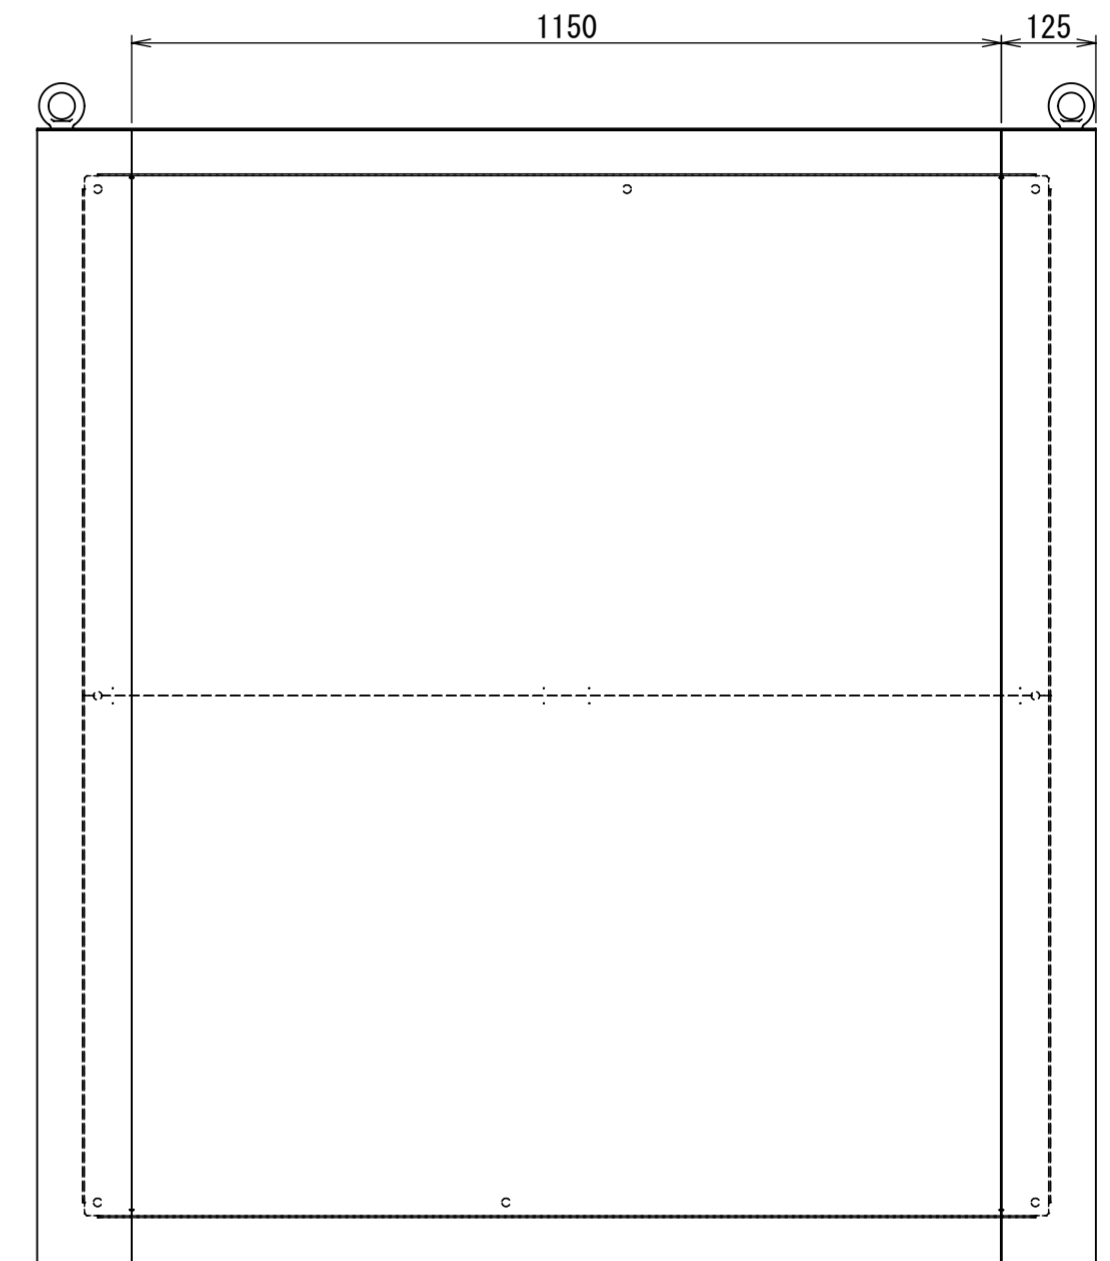

REV.	DESCRIPTION	DATE	APPVL.
A	新規作成	21/10/27	

Note :  
 材質 別途記載  
 塗装 5Y7/1. 半ツヤ(標準色)

Designed by Yokogawa	Checked by -	Approved by - date -	Filename FEW000A00a	Date 21/10/27	Scale 1:10
エス・ディ・エス株式会社			自立制御盤/FE45-1415W		
			FEW459A00	Edition A	Sheet 1/2