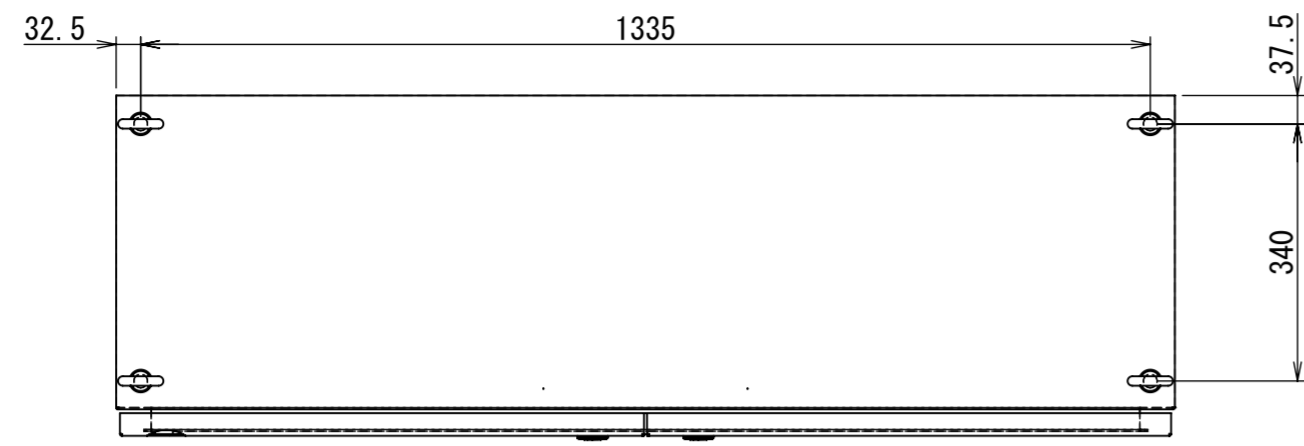

REV.	DESCRIPTION	DATE	APPVL.
A	新規作成	21/10/27	

Note :  
 材質 別途記載  
 塗装 5Y7/1. 半ツヤ(標準色)

Designed by Yokogawa	Checked by -	Approved by - date -	Filename FEW000A00a	Date 21/10/27	Scale 1:10
エス・ディ・エス株式会社			自立制御盤/FE45-1415W		
			FEW459A00	Edition A	Sheet 1/2