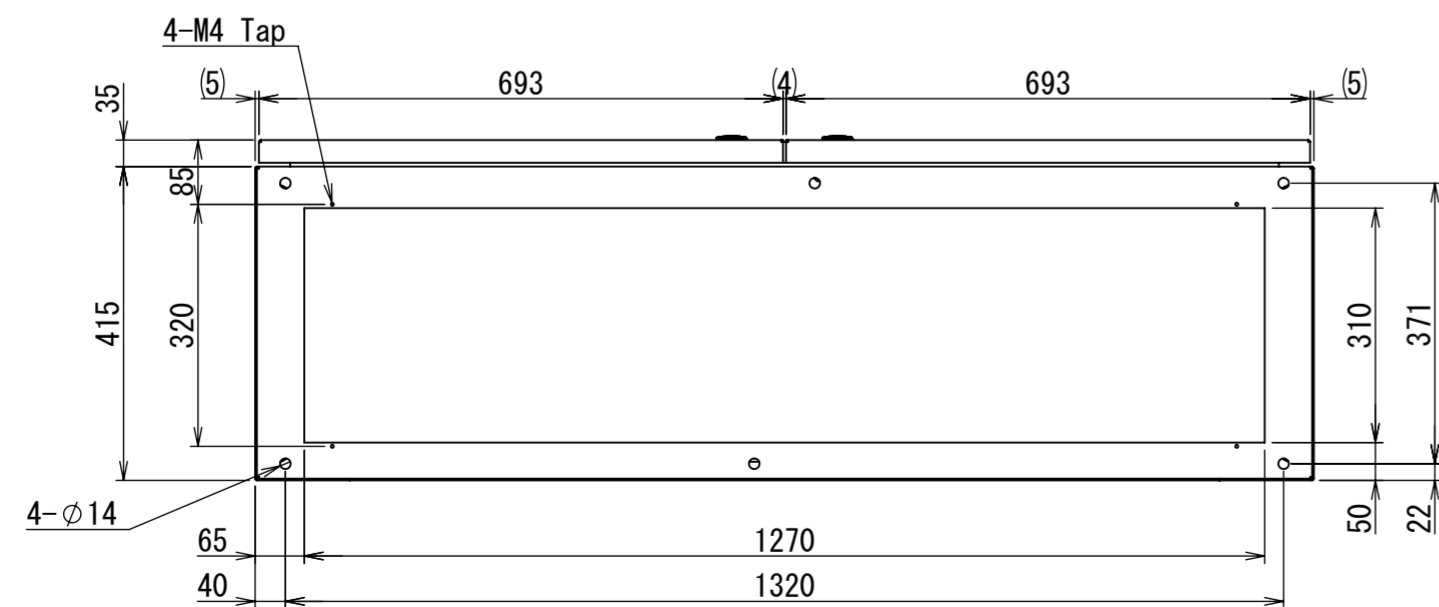

REV.	DESCRIPTION	DATE	APPVL.
A	新規作成	21/10/27	

Note :  
 材質 別途記載  
 塗装 5Y7/1. 半ツヤ(標準色)

Designed by Yokogawa	Checked by -	Approved by - date -	Filename FEW000A00a	Date 21/10/27	Scale 1:10
エス・ディ・エス株式会社			自立制御盤/FE45-1415W		
			FEW459A00	Edition A	Sheet 1/2