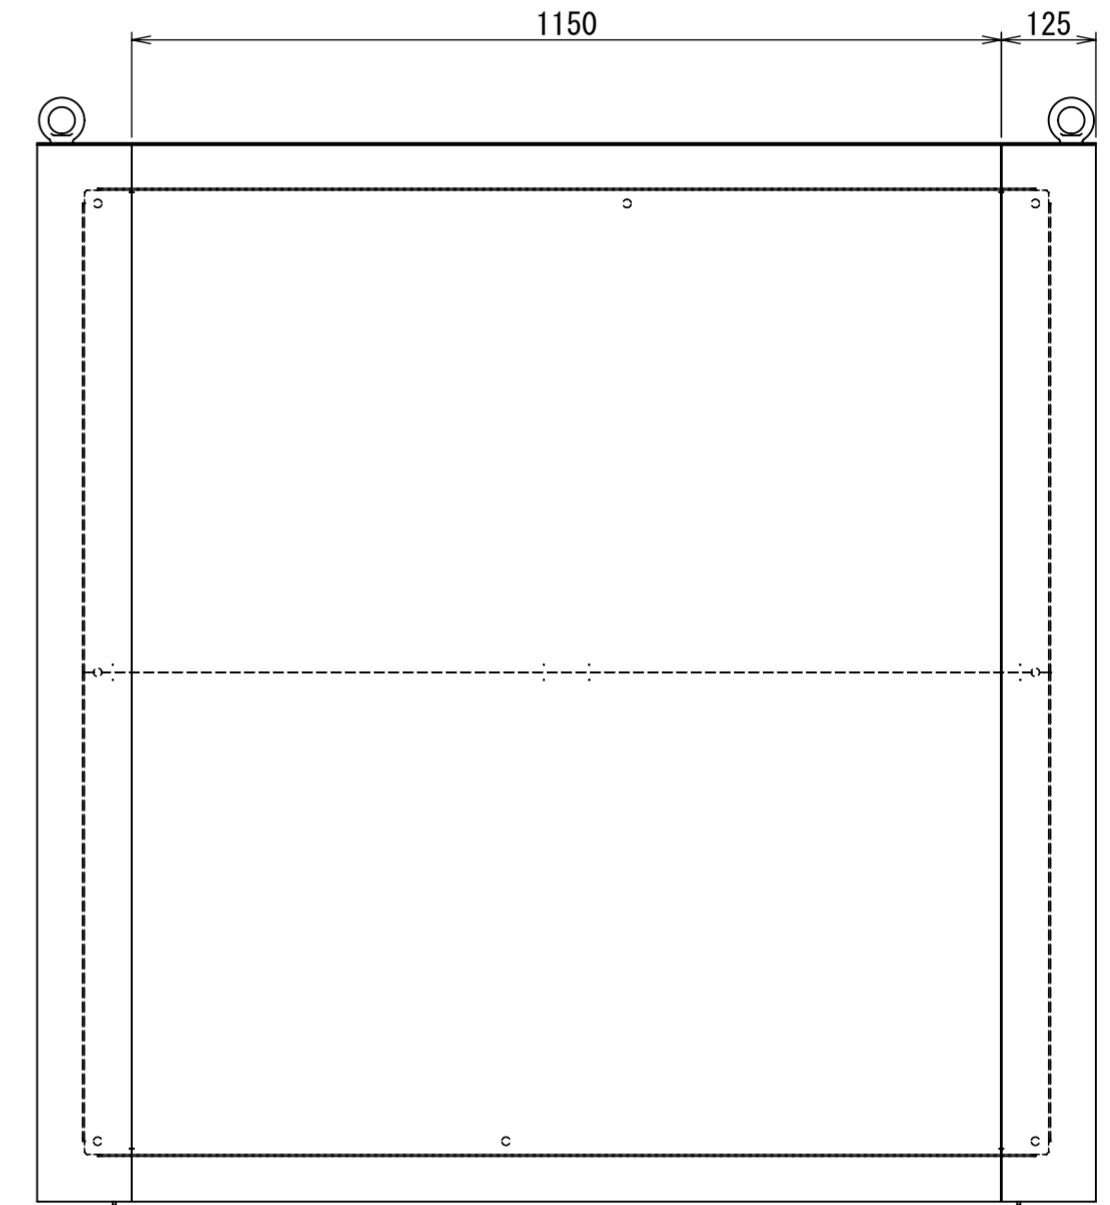

REV.	DESCRIPTION	DATE	APPVL.
A	新規作成	21/10/27	

Note :
 材質 別途記載
 塗装 5Y7/1. 半ツヤ(標準色)

Designed by Yokogawa	Checked by -	Approved by - date -	Filename FEW000A00a	Date 21/10/27	Scale 1:10
エス・ディ・エス株式会社			自立制御盤/FE45-1414W		
			FEW458A00	Edition A	Sheet 1/2

2021/10/27

断面図 B-B

断面図 P-P

断面図 E-E

DETAIL A
SCALE 1 : 2

DETAIL R
SCALE 1 : 2

Note :
材質 別途記載
塗装 5Y7/1. 半ツヤ(標準色)

Designed by Yokogawa	Checked by -	Approved by - date -	Filename FEW000A00a	Date 21/10/27	Scale 1:12
エス・ディ・エス株式会社			自立制御盤/FE45-1414W		
			FEW458A00	Edition A	Sheet 2/2