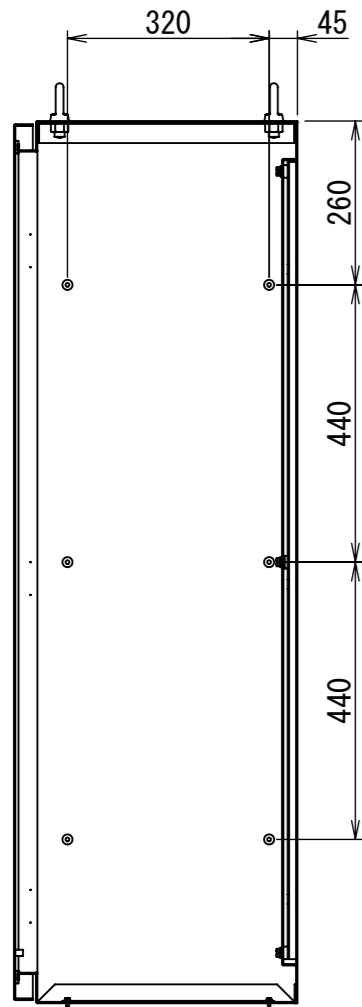

REV.	DESCRIPTION	DATE	APPVL.
A	新規作成	21/10/27	

Note :
 材質 別途記載
 塗装 5Y7/1. 半ツヤ(標準色)

Designed by Yokogawa	Checked by -	Approved by - date -	Filename FEW000A00a	Date 21/10/27	Scale 1:10
エス・ディ・エス株式会社			自立制御盤/FE45-1414W		
			FEW458A00	Edition A	Sheet 1/2

2021/10/27

断面図 B-B

断面図 P-P

断面図 E-E

DETAIL A
SCALE 1 : 2

DETAIL R
SCALE 1 : 2

Note :
材質 別途記載
塗装 5Y7/1. 半ツヤ(標準色)

Designed by Yokogawa	Checked by -	Approved by - date -	Filename FEW000A00a	Date 21/10/27	Scale 1:12
エス・ディ・エス株式会社			自立制御盤/FE45-1414W		
			FEW458A00	Edition A	Sheet 2/2