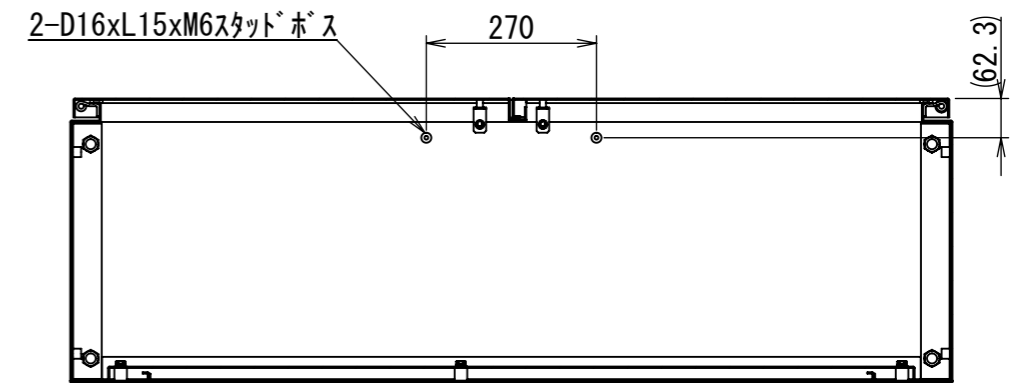

REV.	DESCRIPTION	DATE	APPVL.
A	新規作成	21/10/27	

Note :
 材質 別途記載
 塗装 5Y7/1. 半ツヤ(標準色)

Designed by Yokogawa	Checked by -	Approved by - date -	Filename FEW000A00a	Date 21/10/27	Scale 1:10
エス・ディ・エス株式会社			自立制御盤/FE45-1414W		
			FEW458A00	Edition A	Sheet 1/2

2021/10/27

断面図 B-B

断面図 P-P

断面図 E-E

DETAIL A
SCALE 1 : 2

DETAIL R
SCALE 1 : 2

Note :
材質 別途記載
塗装 5Y7/1. 半ツヤ(標準色)

Designed by Yokogawa	Checked by -	Approved by - date -	Filename FEW000A00a	Date 21/10/27	Scale 1:12
エス・ディ・エス株式会社			自立制御盤/FE45-1414W		
			FEW458A00	Edition A	Sheet 2/2