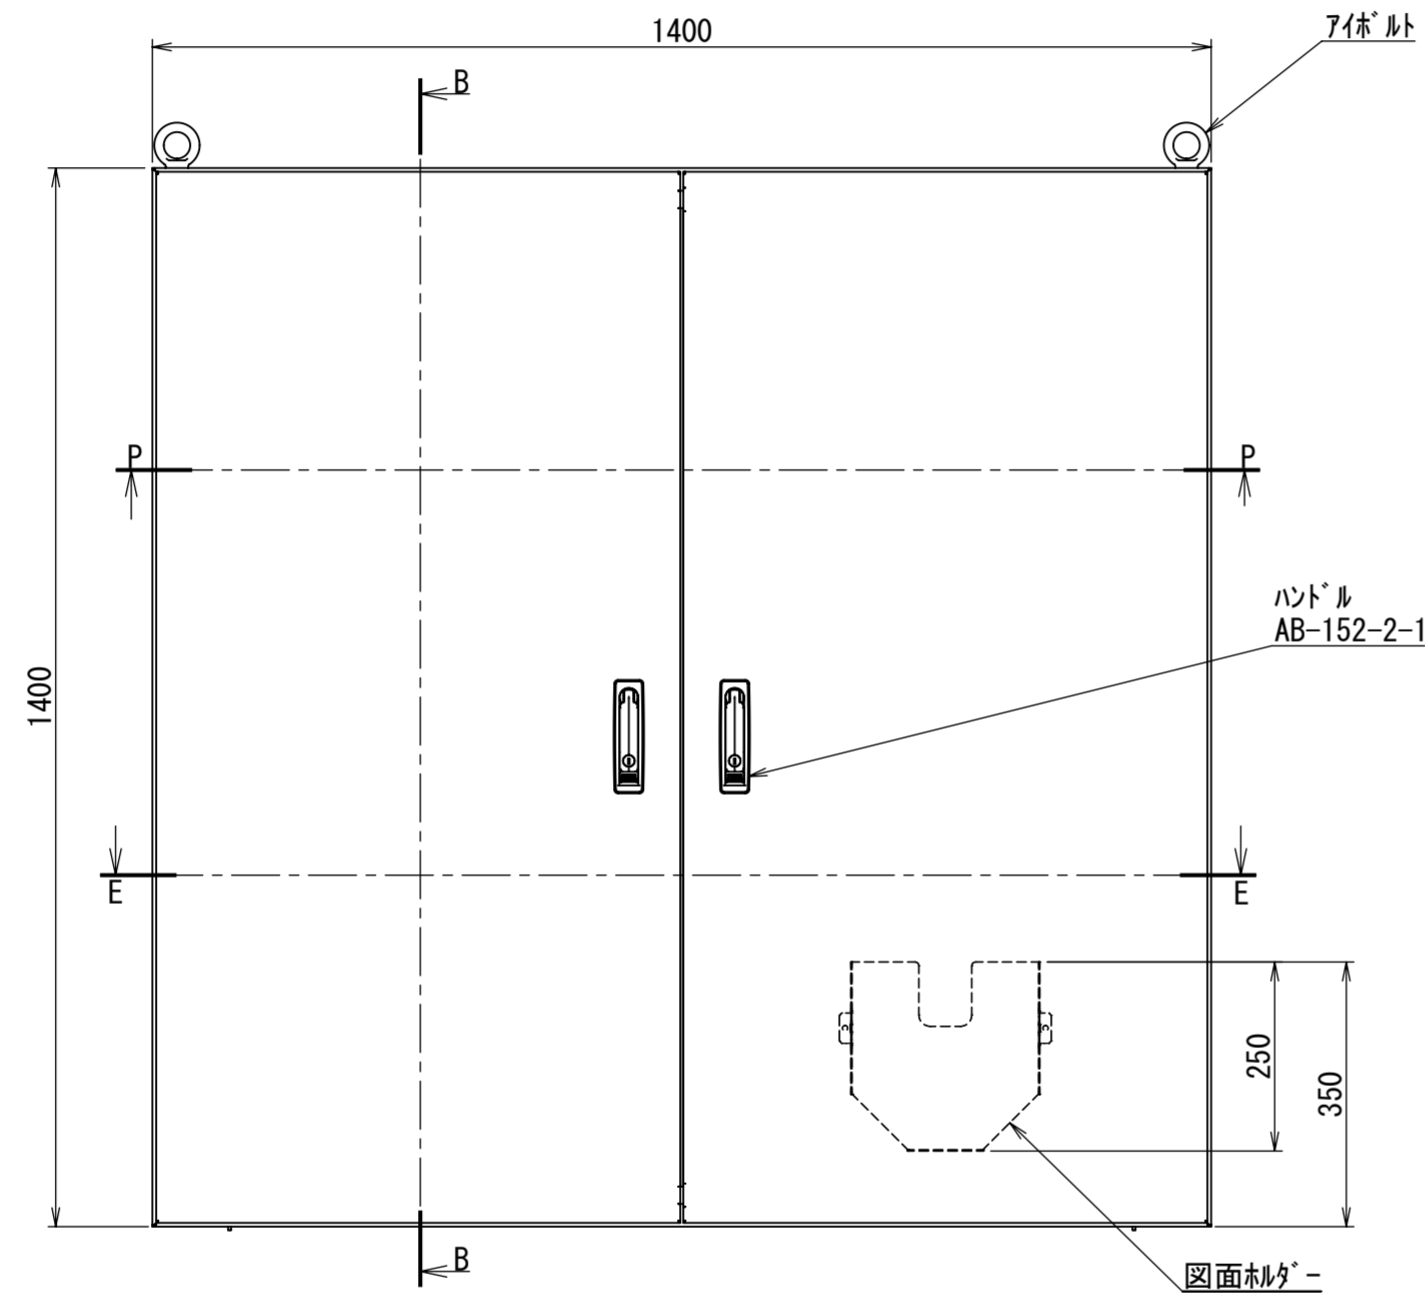

REV.	DESCRIPTION	DATE	APPVL.
A	新規作成	21/10/27	

Note :
 材質 別途記載
 塗装 5Y7/1. 半ツヤ(標準色)

Designed by Yokogawa	Checked by -	Approved by - date -	Filename FEW000A00a	Date 21/10/27	Scale 1:10
エス・ディ・エス株式会社			自立制御盤/FE45-1414W		
			FEW458A00	Edition A	Sheet 1/2

2021/10/27

断面図 B-B

断面図 P-P

断面図 E-E

DETAIL A
SCALE 1 : 2

DETAIL R
SCALE 1 : 2

Note :
材質 別途記載
塗装 5Y7/1. 半ツヤ(標準色)

Designed by Yokogawa	Checked by -	Approved by - date -	Filename FEW000A00a	Date 21/10/27	Scale 1:12
エス・ディ・エス株式会社			自立制御盤/FE45-1414W		
			FEW458A00	Edition A	Sheet 2/2