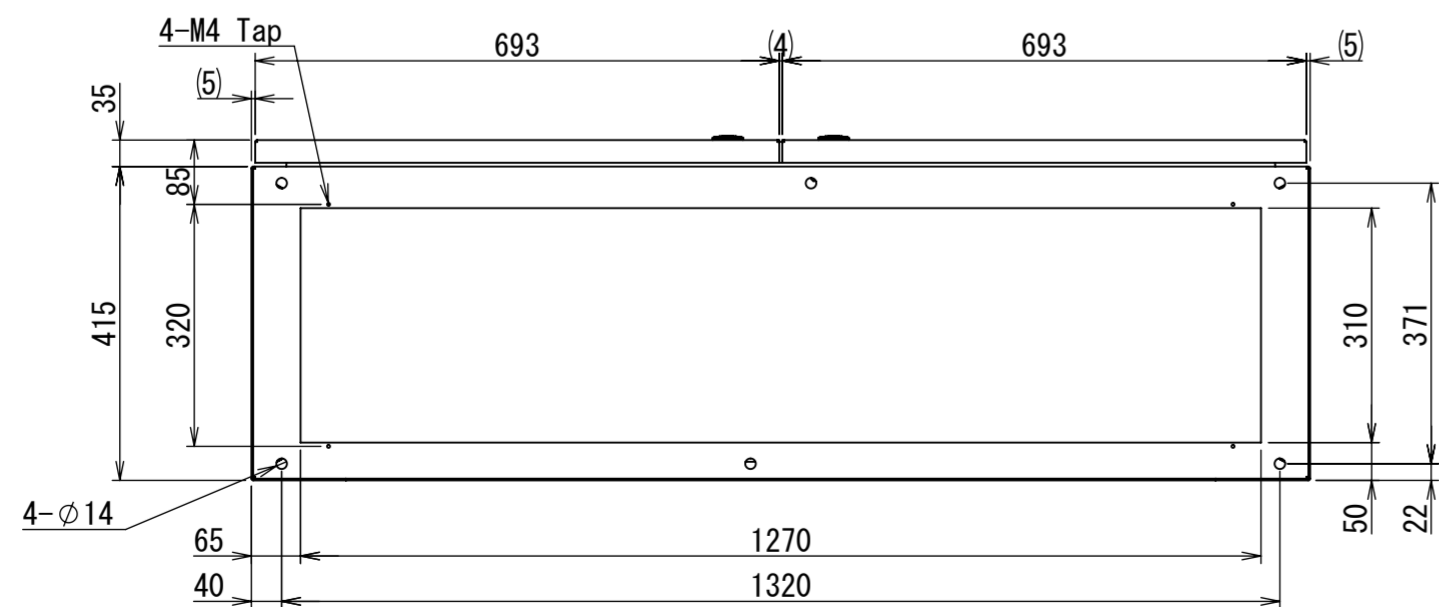

REV.	DESCRIPTION	DATE	APPVL.
A	新規作成	21/10/27	

Note :
 材質 別途記載
 塗装 5Y7/1. 半ツヤ(標準色)

Designed by Yokogawa	Checked by -	Approved by - date -	Filename FEW000A00a	Date 21/10/27	Scale 1:10
エス・ディ・エス株式会社			自立制御盤/FE45-1414W		
			FEW458A00	Edition A	Sheet 1/2

2021/10/27

断面図 B-B

断面図 P-P

断面図 E-E

DETAIL A
SCALE 1 : 2

DETAIL R
SCALE 1 : 2

Note :
材質 別途記載
塗装 5Y7/1. 半ツヤ(標準色)

Designed by Yokogawa	Checked by -	Approved by - date -	Filename FEW000A00a	Date 21/10/27	Scale 1:12
エス・ディ・エス株式会社			自立制御盤/FE45-1414W		
			FEW458A00	Edition A	Sheet 2/2