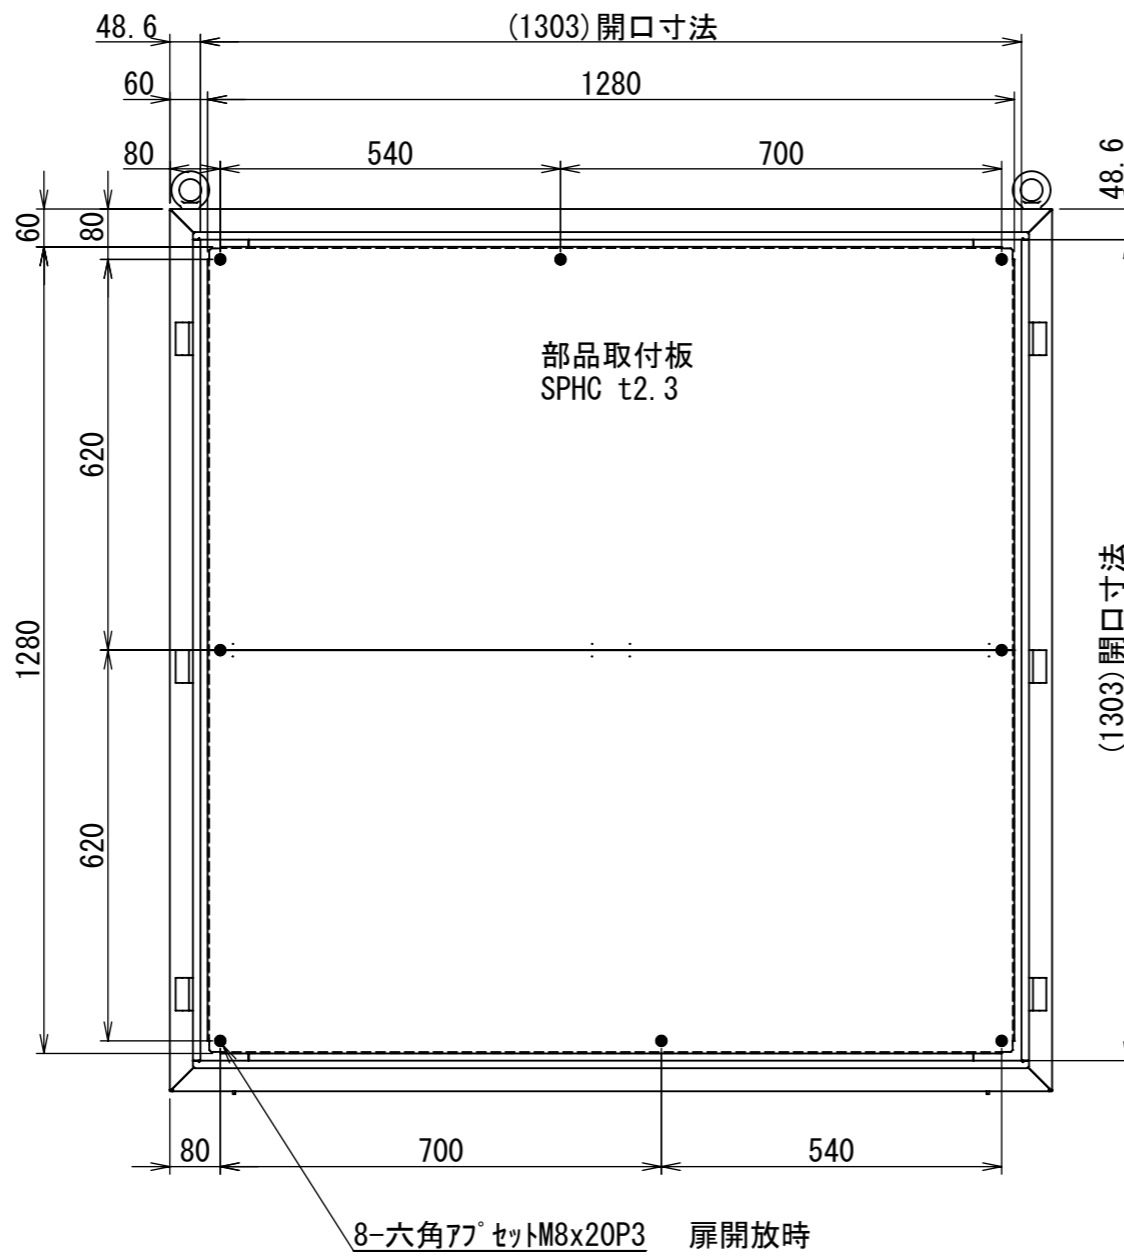

REV.	DESCRIPTION	DATE	APPVL.
A	新規作成	21/10/27	

Note :
 材質 別途記載
 塗装 5Y7/1. 半ツヤ(標準色)

Designed by Yokogawa	Checked by -	Approved by - date -	Filename FEW000A00a	Date 21/10/27	Scale 1:10
エス・ディ・エス株式会社			自立制御盤/FE45-1414W		
			FEW458A00	Edition A	Sheet 1/2

2021/10/27

断面図 B-B

断面図 P-P

断面図 E-E

DETAIL A
SCALE 1 : 2

DETAIL R
SCALE 1 : 2

Note :
材質 別途記載
塗装 5Y7/1. 半ツヤ(標準色)

Designed by Yokogawa	Checked by -	Approved by - date -	Filename FEW000A00a	Date 21/10/27	Scale 1:12
エス・ディ・エス株式会社			自立制御盤/FE45-1414W		
			FEW458A00	Edition A	Sheet 2/2