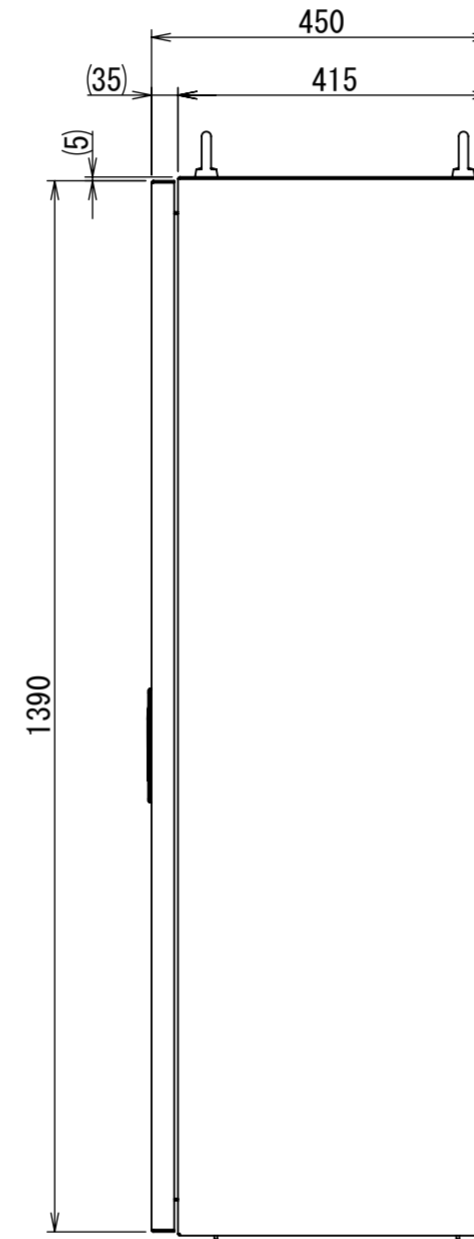

REV.	DESCRIPTION	DATE	APPVL.
A	新規作成	21/10/27	

Note :
 材質 別途記載
 塗装 5Y7/1. 半ツヤ(標準色)

Designed by Yokogawa	Checked by -	Approved by - date -	Filename FEW000A00a	Date 21/10/27	Scale 1:10
エス・ディ・エス株式会社			自立制御盤/FE45-1414W		
			FEW458A00	Edition A	Sheet 1/2

2021/10/27

断面図 B-B

断面図 P-P

断面図 E-E

DETAIL A
SCALE 1 : 2

DETAIL R
SCALE 1 : 2

Note :
材質 別途記載
塗装 5Y7/1. 半ツヤ(標準色)

Designed by Yokogawa	Checked by -	Approved by - date -	Filename FEW000A00a	Date 21/10/27	Scale 1:12
エス・ディ・エス株式会社			自立制御盤/FE45-1414W		
			FEW458A00	Edition A	Sheet 2/2