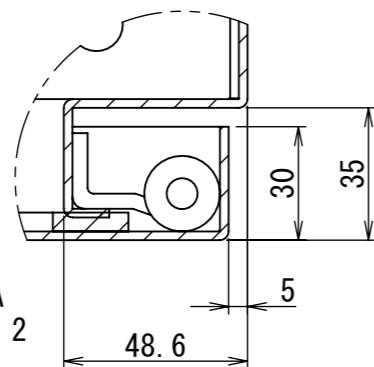

2021/10/27

断面図 B-B

断面図 P-P

断面図 E-E

DETAIL A
SCALE 1 : 2

DETAIL R
SCALE 1 : 2

Note :
材質 別途記載
塗装 5Y7/1. 半ツヤ(標準色)

Designed by Yokogawa	Checked by -	Approved by - date -	Filename FEW000A00a	Date 21/10/27	Scale 1:12
エス・ディ・エス株式会社			自立制御盤/FE45-1414W		
			FEW458A00	Edition A	Sheet 2/2