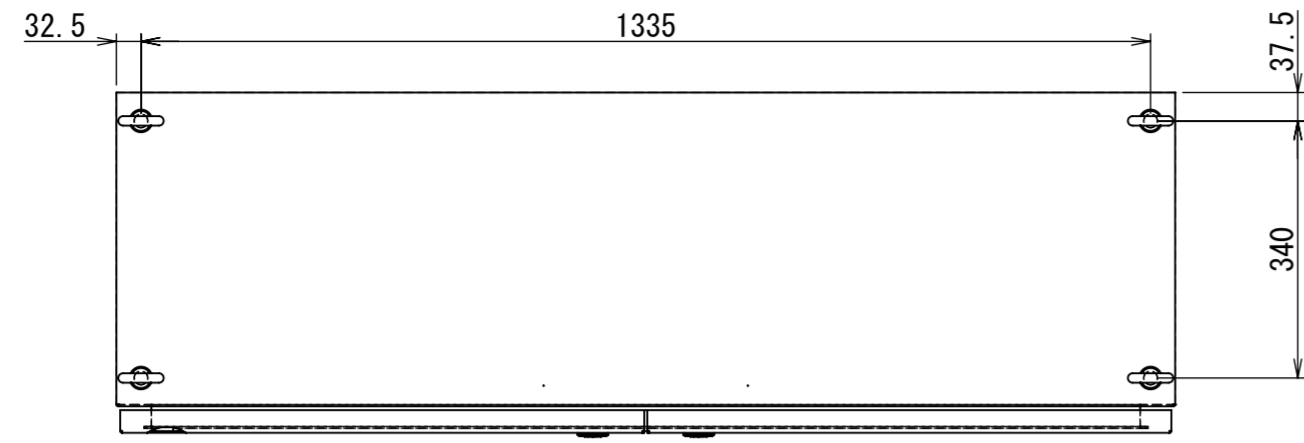

REV.	DESCRIPTION	DATE	APPVL.
A	新規作成	21/10/27	

Note :
 材質 別途記載
 塗装 5Y7/1. 半ツヤ(標準色)

Designed by Yokogawa	Checked by -	Approved by - date -	Filename FEW000A00a	Date 21/10/27	Scale 1:10
エス・ディ・エス株式会社			自立制御盤/FE45-1414W		
			FEW458A00	Edition A	Sheet 1/2

2021/10/27

断面図 B-B

断面図 P-P

断面図 E-E

DETAIL A
SCALE 1 : 2

DETAIL R
SCALE 1 : 2

Note :
材質 別途記載
塗装 5Y7/1. 半ツヤ(標準色)

Designed by Yokogawa	Checked by -	Approved by - date -	Filename FEW000A00a	Date 21/10/27	Scale 1:12
エス・ディ・エス株式会社			自立制御盤/FE45-1414W		
			FEW458A00	Edition A	Sheet 2/2