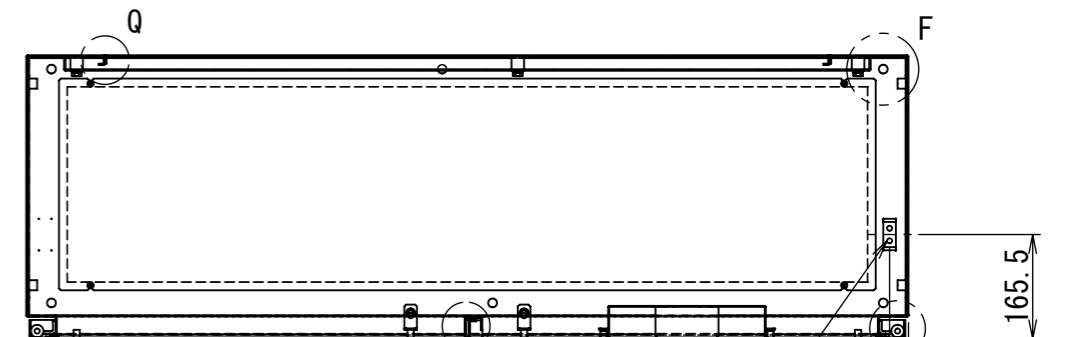

REV.	DESCRIPTION	DATE	APPVL.
A	新規作成	21/10/27	

Note :
 材質 別途記載
 塗装 5Y7/1. 半ツヤ(標準色)

Designed by Yokogawa	Checked by -	Approved by - date -	Filename FEW000A00a	Date 21/10/27	Scale 1:10
エス・ディ・エス株式会社			自立制御盤/FE45-1414W		
			FEW458A00	Edition A	Sheet 1/2

2021/10/27

断面図 B-B

断面図 P-P

断面図 E-E

DETAIL A
SCALE 1 : 2

DETAIL R
SCALE 1 : 2

Note :
材質 別途記載
塗装 5Y7/1. 半ツヤ(標準色)

Designed by Yokogawa	Checked by -	Approved by - date -	Filename FEW000A00a	Date 21/10/27	Scale 1:12
エス・ディ・エス株式会社			自立制御盤/FE45-1414W		
			FEW458A00	Edition A	Sheet 2/2