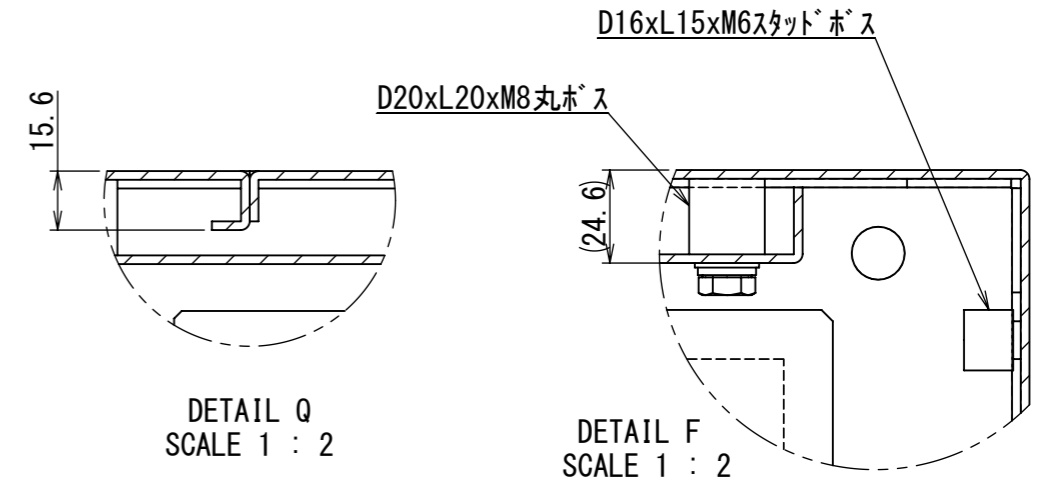

REV.	DESCRIPTION	DATE	APPVL.
A	新規作成	21/10/27	

Note :
 材質 別途記載
 塗装 5Y7/1. 半ツヤ(標準色)

Designed by Yokogawa	Checked by -	Approved by - date -	Filename FEW000A00a	Date 21/10/27	Scale 1:10
エス・ディ・エス株式会社			自立制御盤/FE45-1414W		
			FEW458A00	Edition A	Sheet 1/2

2021/10/27

断面図 B-B

断面図 P-P

断面図 E-E

DETAIL A
SCALE 1 : 2

DETAIL R
SCALE 1 : 2

Note :
材質 別途記載
塗装 5Y7/1. 半ツヤ(標準色)

Designed by Yokogawa	Checked by -	Approved by - date -	Filename FEW000A00a	Date 21/10/27	Scale 1:12
エス・ディ・エス株式会社			自立制御盤/FE45-1414W		
			FEW458A00	Edition A	Sheet 2/2