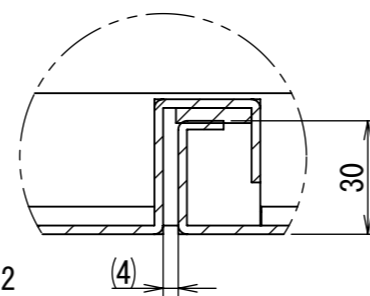

2021/10/27

断面図 B-B

断面図 P-P

断面図 E-E

DETAIL A
SCALE 1 : 2

DETAIL R
SCALE 1 : 2

Note :
材質 別途記載
塗装 5Y7/1. 半ツヤ(標準色)

Designed by Yokogawa	Checked by -	Approved by - date -	Filename FEW000A00a	Date 21/10/27	Scale 1:12
エス・ディ・エス株式会社			自立制御盤/FE45-1414W		
			FEW458A00	Edition A	Sheet 2/2