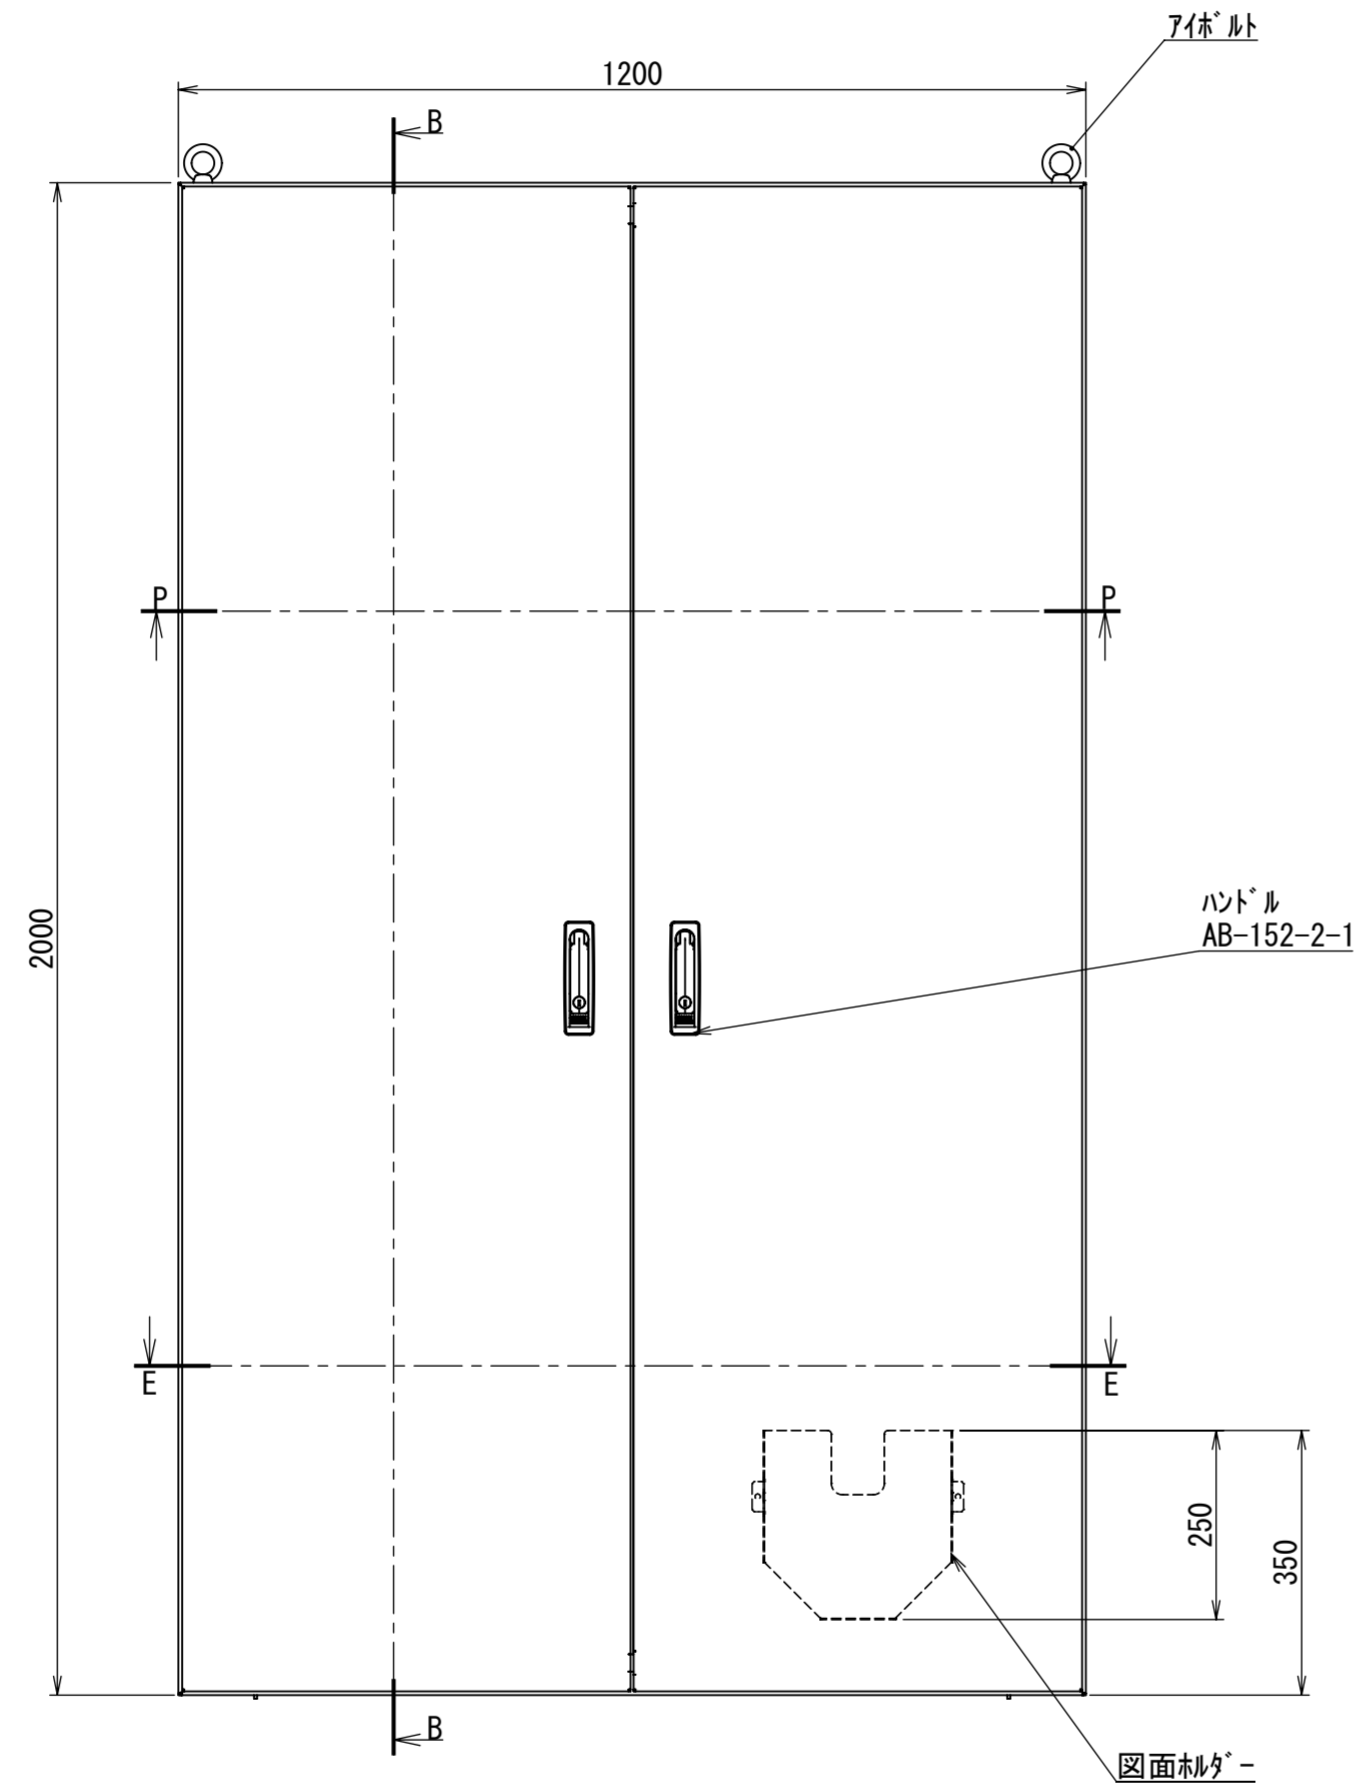

REV.	DESCRIPTION	DATE	APPVL.
A	新規作成	21/10/27	

Note :  
 材質 別途記載  
 塗装 5Y7/1. 半ツヤ(標準色)

Designed by Yokogawa	Checked by -	Approved by - date -	Filename FEW0000A00a	Date 21/10/27	Scale 1:10
エス・ディ・エス株式会社			自立制御盤/FE45-1220W		
			FEW457A00	Edition A	Sheet 1/2

2021/10/27

Note :  
 材質 別途記載  
 塗装 5Y7/1. 半ツヤ(標準色)

DETAIL A  
 SCALE 1 : 2

DETAIL R  
 SCALE 1 : 2 (4)

DETAIL Q  
 SCALE 1 : 2

DETAIL F  
 SCALE 1 : 2

断面図 P-P

断面図 E-E

断面図 B-B

8-六角7°セットM8x20P3 扉開放時

Designed by Yokogawa	Checked by -	Approved by - date -	Filename FEW0000A00a	Date 21/10/27	Scale 1:12
エス・ディ・エス株式会社			自立制御盤/FE45-1220W		
			FEW457A00	Edition A	Sheet 2/2