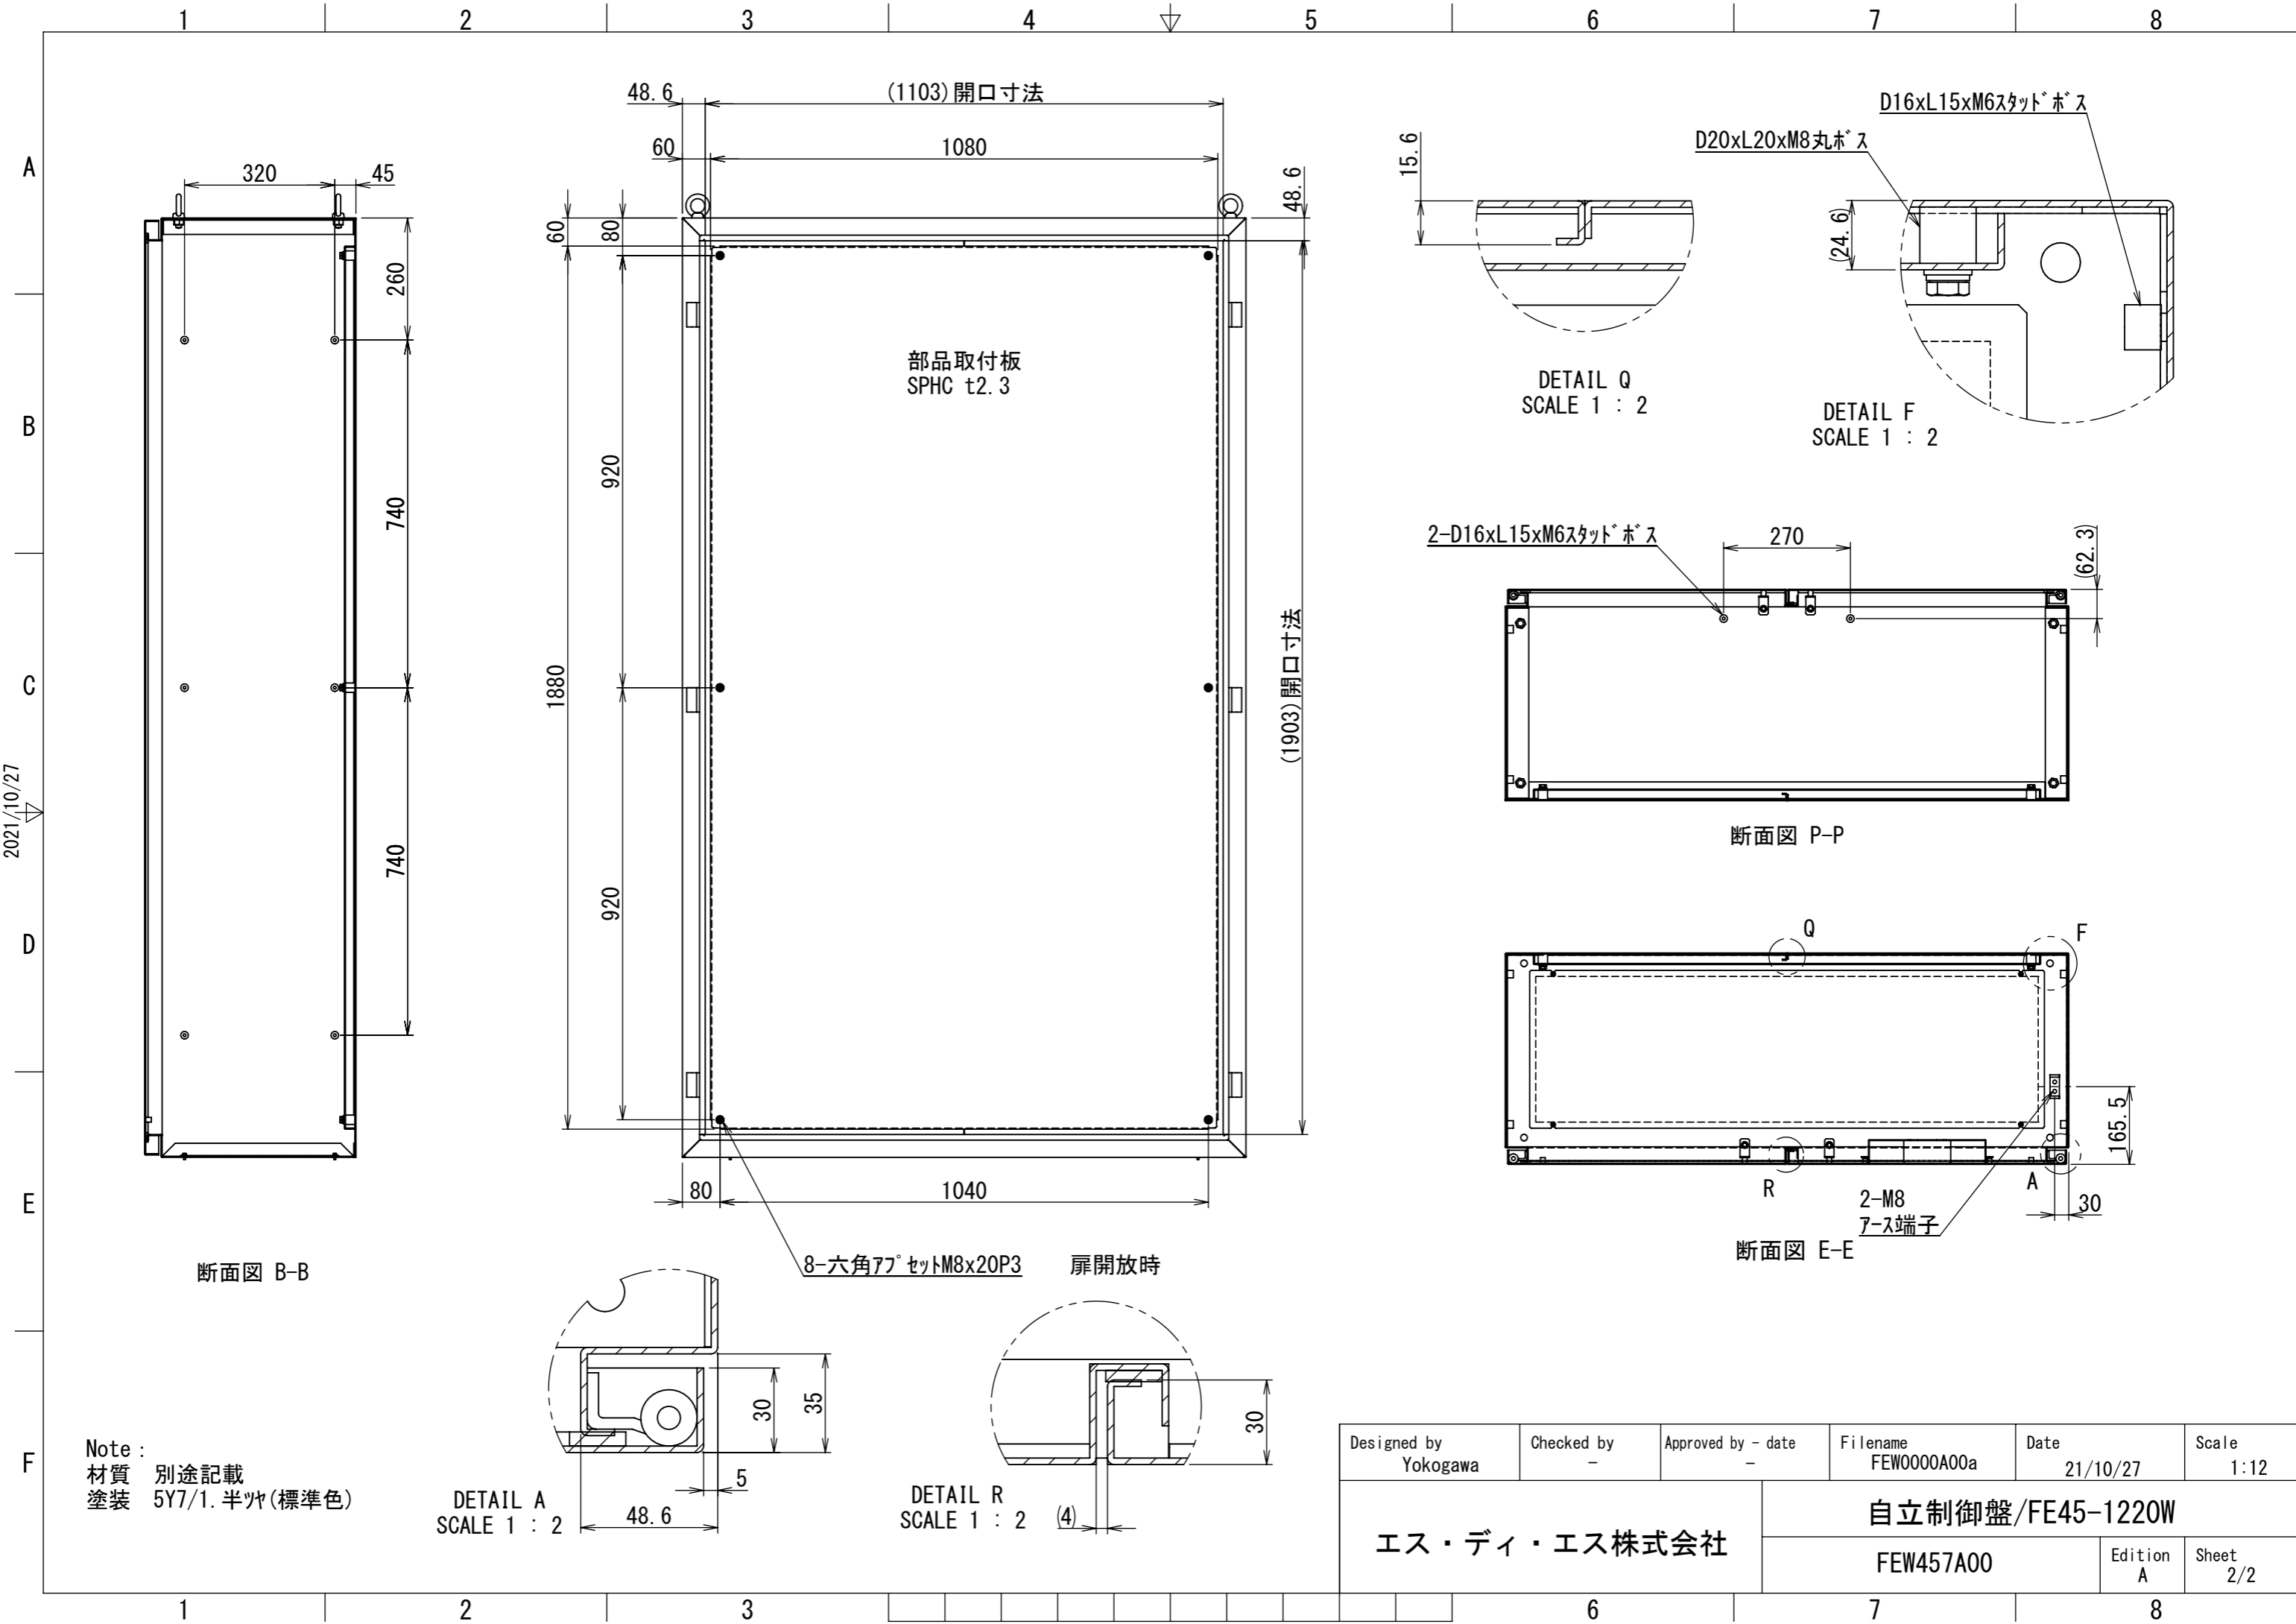

REV.	DESCRIPTION	DATE	APPVL.
A	新規作成	21/10/27	

Note :  
 材質 別途記載  
 塗装 5Y7/1. 半ツヤ(標準色)

Designed by Yokogawa	Checked by -	Approved by - date -	Filename FEW0000A00a	Date 21/10/27	Scale 1:10
エス・ディ・エス株式会社			自立制御盤/FE45-1220W		
			FEW457A00	Edition A	Sheet 1/2

2021/10/27

Note :  
 材質 別途記載  
 塗装 5Y7/1. 半ツヤ(標準色)

DETAIL A  
 SCALE 1 : 2

DETAIL R  
 SCALE 1 : 2 (4)

DETAIL Q  
 SCALE 1 : 2

DETAIL F  
 SCALE 1 : 2

断面図 P-P

断面図 E-E

断面図 B-B

8-六角7°セットM8x20P3 扉開放時

Designed by Yokogawa	Checked by -	Approved by - date -	Filename FEW0000A00a	Date 21/10/27	Scale 1:12
エス・ディ・エス株式会社			自立制御盤/FE45-1220W		
			FEW457A00	Edition A	Sheet 2/2