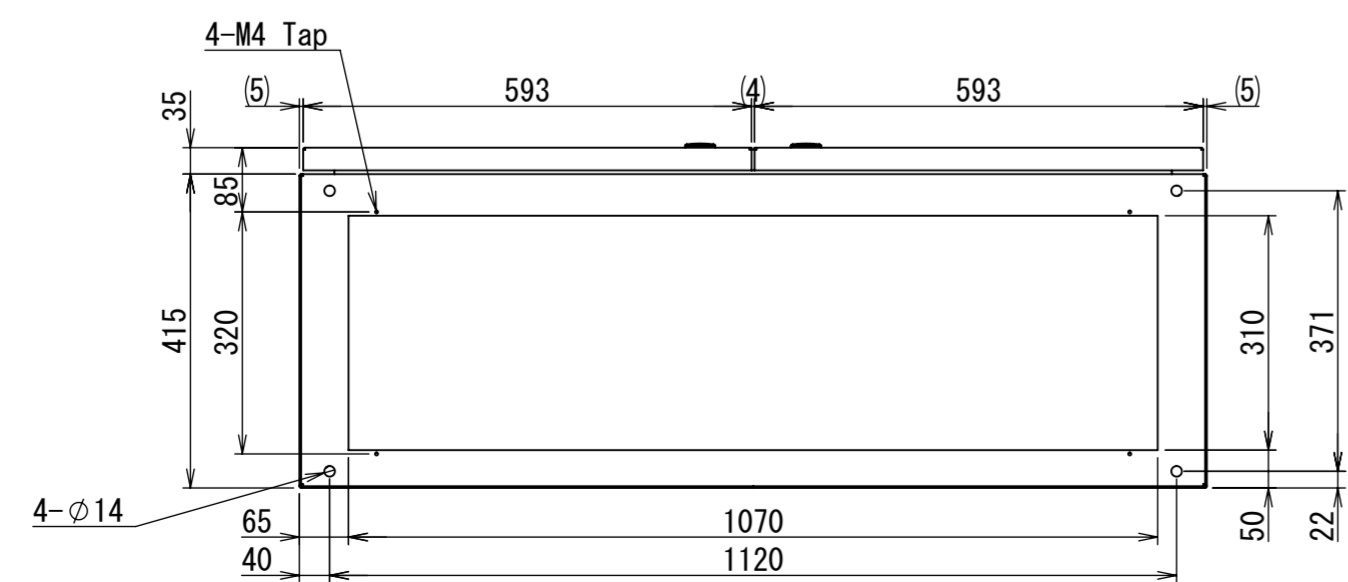

REV.	DESCRIPTION	DATE	APPVL.
A	新規作成	21/10/27	

Note :  
 材質 別途記載  
 塗装 5Y7/1. 半ツヤ(標準色)

Designed by Yokogawa	Checked by -	Approved by - date -	Filename FEW0000A00a	Date 21/10/27	Scale 1:10
エス・ディ・エス株式会社			自立制御盤/FE45-1220W		
			FEW457A00	Edition A	Sheet 1/2

2021/10/27

Note :  
 材質 別途記載  
 塗装 5Y7/1. 半ツヤ(標準色)

DETAIL A  
 SCALE 1 : 2

DETAIL R  
 SCALE 1 : 2 (4)

DETAIL Q  
 SCALE 1 : 2

DETAIL F  
 SCALE 1 : 2

断面図 P-P

断面図 E-E

断面図 B-B

8-六角7°セットM8x20P3 扉開放時

Designed by Yokogawa	Checked by -	Approved by - date -	Filename FEW0000A00a	Date 21/10/27	Scale 1:12
エス・ディ・エス株式会社			自立制御盤/FE45-1220W		
			FEW457A00	Edition A	Sheet 2/2