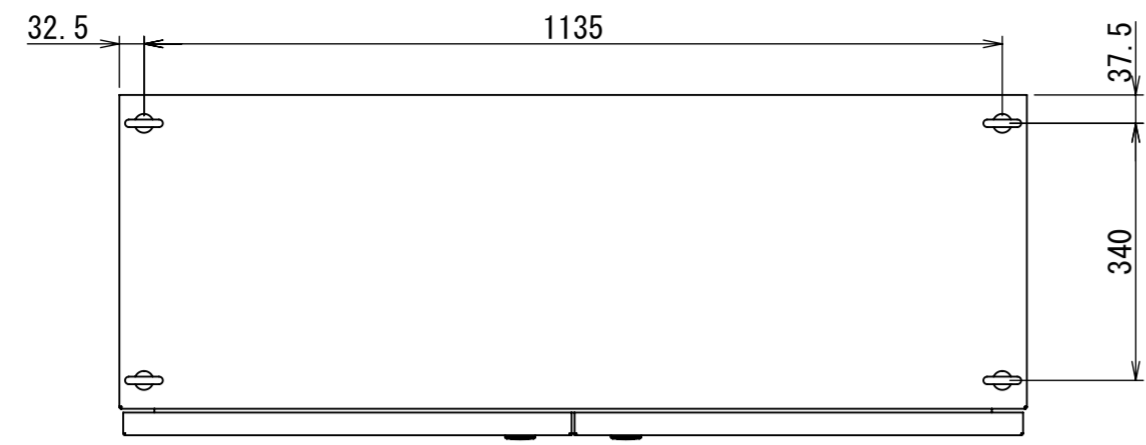

REV.	DESCRIPTION	DATE	APPVL.
A	新規作成	21/10/27	

Note :  
 材質 別途記載  
 塗装 5Y7/1. 半ツヤ(標準色)

Designed by Yokogawa	Checked by -	Approved by - date -	Filename FEW0000A00a	Date 21/10/27	Scale 1:10
エス・ディ・エス株式会社			自立制御盤/FE45-1220W		
			FEW457A00	Edition A	Sheet 1/2

2021/10/27

Note :  
 材質 別途記載  
 塗装 5Y7/1. 半ツヤ(標準色)

DETAIL A  
 SCALE 1 : 2

DETAIL R  
 SCALE 1 : 2 (4)

DETAIL Q  
 SCALE 1 : 2

DETAIL F  
 SCALE 1 : 2

断面図 P-P

断面図 E-E

断面図 B-B

8-六角7°セットM8x20P3 扉開放時

Designed by Yokogawa	Checked by -	Approved by - date -	Filename FEW0000A00a	Date 21/10/27	Scale 1:12
エス・ディ・エス株式会社			自立制御盤/FE45-1220W		
			FEW457A00	Edition A	Sheet 2/2