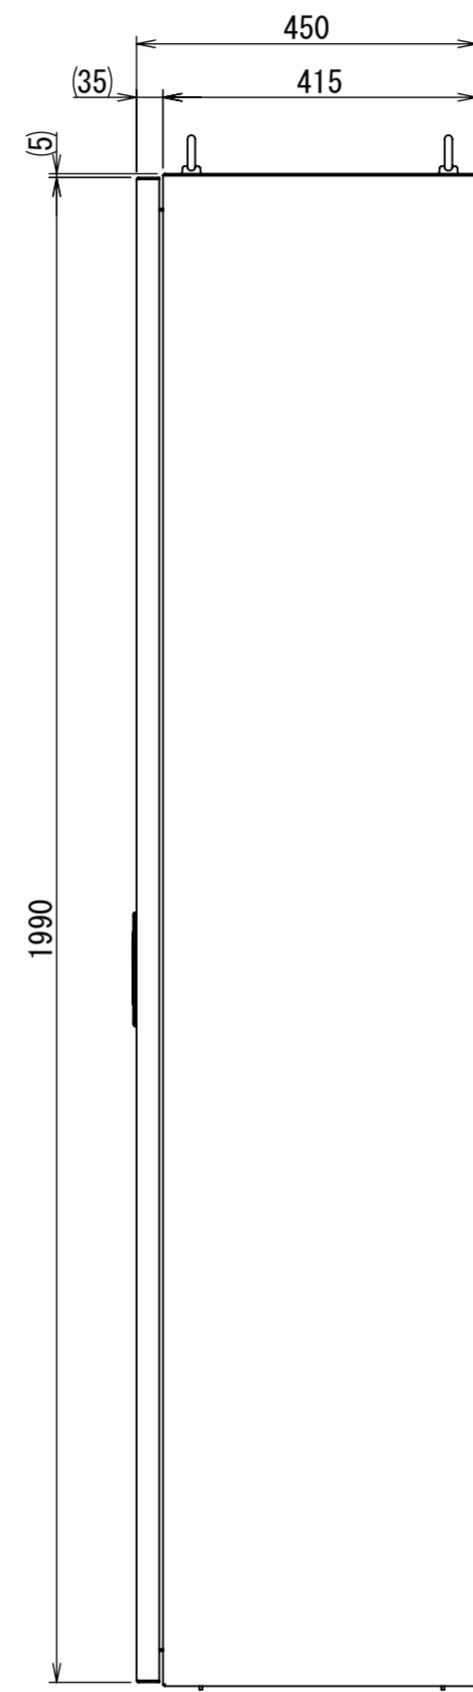

REV.	DESCRIPTION	DATE	APPVL.
A	新規作成	21/10/27	

Note :  
 材質 別途記載  
 塗装 5Y7/1. 半ツヤ(標準色)

Designed by Yokogawa	Checked by -	Approved by - date -	Filename FEW0000A00a	Date 21/10/27	Scale 1:10
エス・ディ・エス株式会社			自立制御盤/FE45-1220W		
			FEW457A00	Edition A	Sheet 1/2

2021/10/27

Note :  
 材質 別途記載  
 塗装 5Y7/1. 半ツヤ(標準色)

DETAIL A  
 SCALE 1 : 2

DETAIL R  
 SCALE 1 : 2 (4)

DETAIL Q  
 SCALE 1 : 2

DETAIL F  
 SCALE 1 : 2

断面図 P-P

断面図 E-E

断面図 B-B

8-六角7°セットM8x20P3 扉開放時

Designed by Yokogawa	Checked by -	Approved by - date -	Filename FEW0000A00a	Date 21/10/27	Scale 1:12
エス・ディ・エス株式会社			自立制御盤/FE45-1220W		
			FEW457A00	Edition A	Sheet 2/2