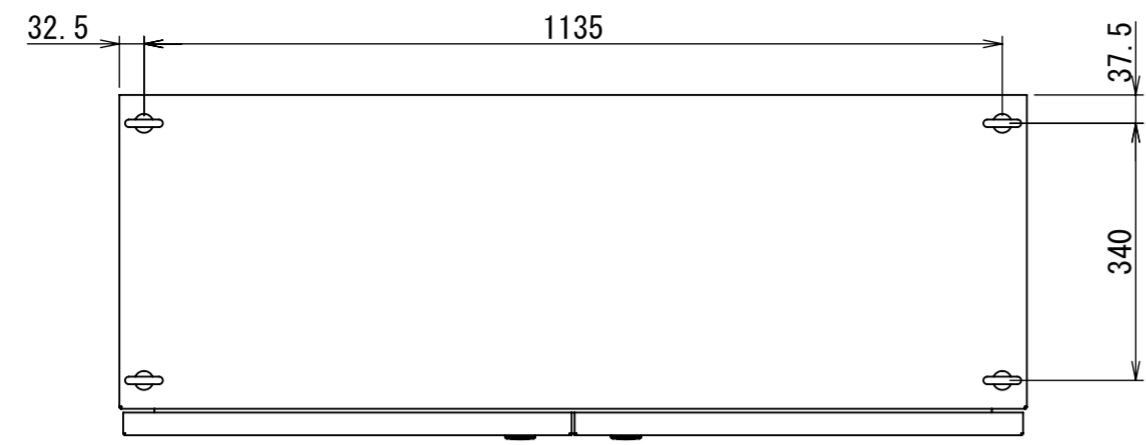

REV.	DESCRIPTION	DATE	APPVL.
A	新規作成	21/10/27	

Note :  
 材質 別途記載  
 塗装 5Y7/1. 半ツヤ(標準色)

Designed by Yokogawa	Checked by -	Approved by - date -	Filename FEW0000A00a	Date 21/10/27	Scale 1:10
エス・ディ・エス株式会社			自立制御盤/FE45-1219W		
			FEW456A00	Edition A	Sheet 1/2

2021/10/27

Note :  
 材質 別途記載  
 塗装 5Y7/1. 半ツヤ(標準色)

DETAIL A  
 SCALE 1 : 2

DETAIL R  
 SCALE 1 : 2

DETAIL Q  
 SCALE 1 : 2

DETAIL F  
 SCALE 1 : 2

断面図 P-P

断面図 E-E