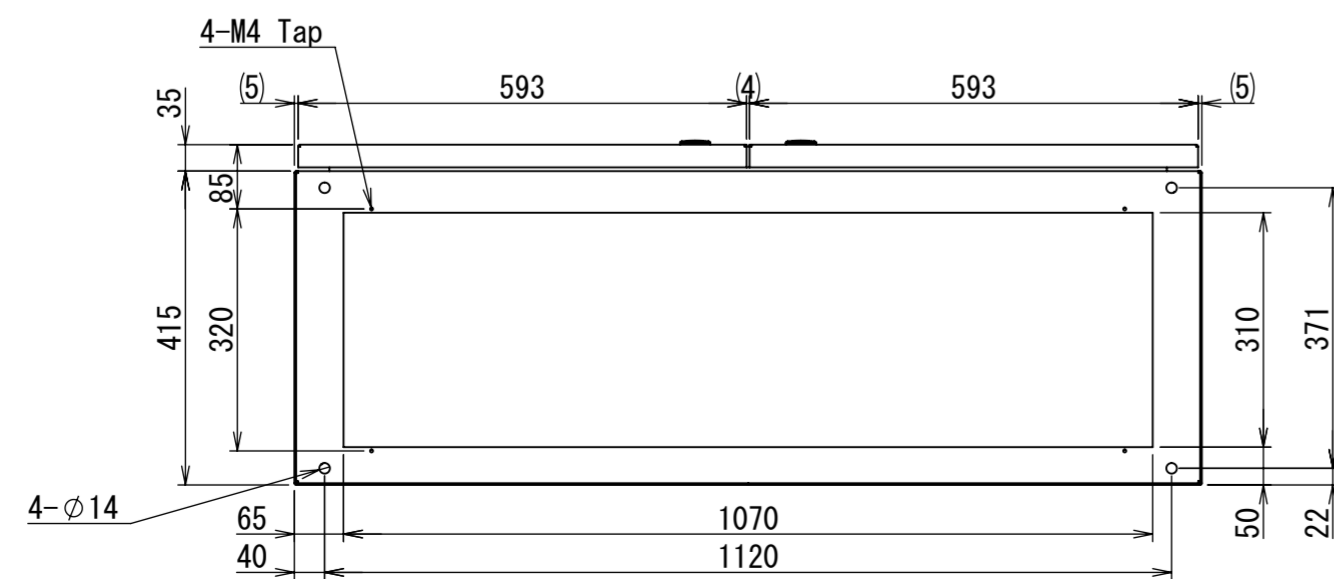

REV.	DESCRIPTION	DATE	APPVL.
A	新規作成	21/10/27	

Note :  
 材質 別途記載  
 塗装 5Y7/1. 半ツヤ(標準色)

Designed by Yokogawa	Checked by -	Approved by - date -	Filename FEW0000A00a	Date 21/10/27	Scale 1:10
エス・ディ・エス株式会社			自立制御盤/FE45-1219W		
			FEW456A00	Edition A	Sheet 1/2

2021/10/27

Note :  
 材質 別途記載  
 塗装 5Y7/1. 半ツヤ(標準色)

DETAIL A  
 SCALE 1 : 2

DETAIL R  
 SCALE 1 : 2

DETAIL Q  
 SCALE 1 : 2

DETAIL F  
 SCALE 1 : 2

断面図 P-P

断面図 E-E

断面図 B-B

扉開放時

Designed by Yokogawa	Checked by -	Approved by - date -	Filename FEW0000A00a	Date 21/10/27	Scale 1:12
エス・ディ・エス株式会社			自立制御盤/FE45-1219W		
			FEW456A00	Edition A	Sheet 2/2