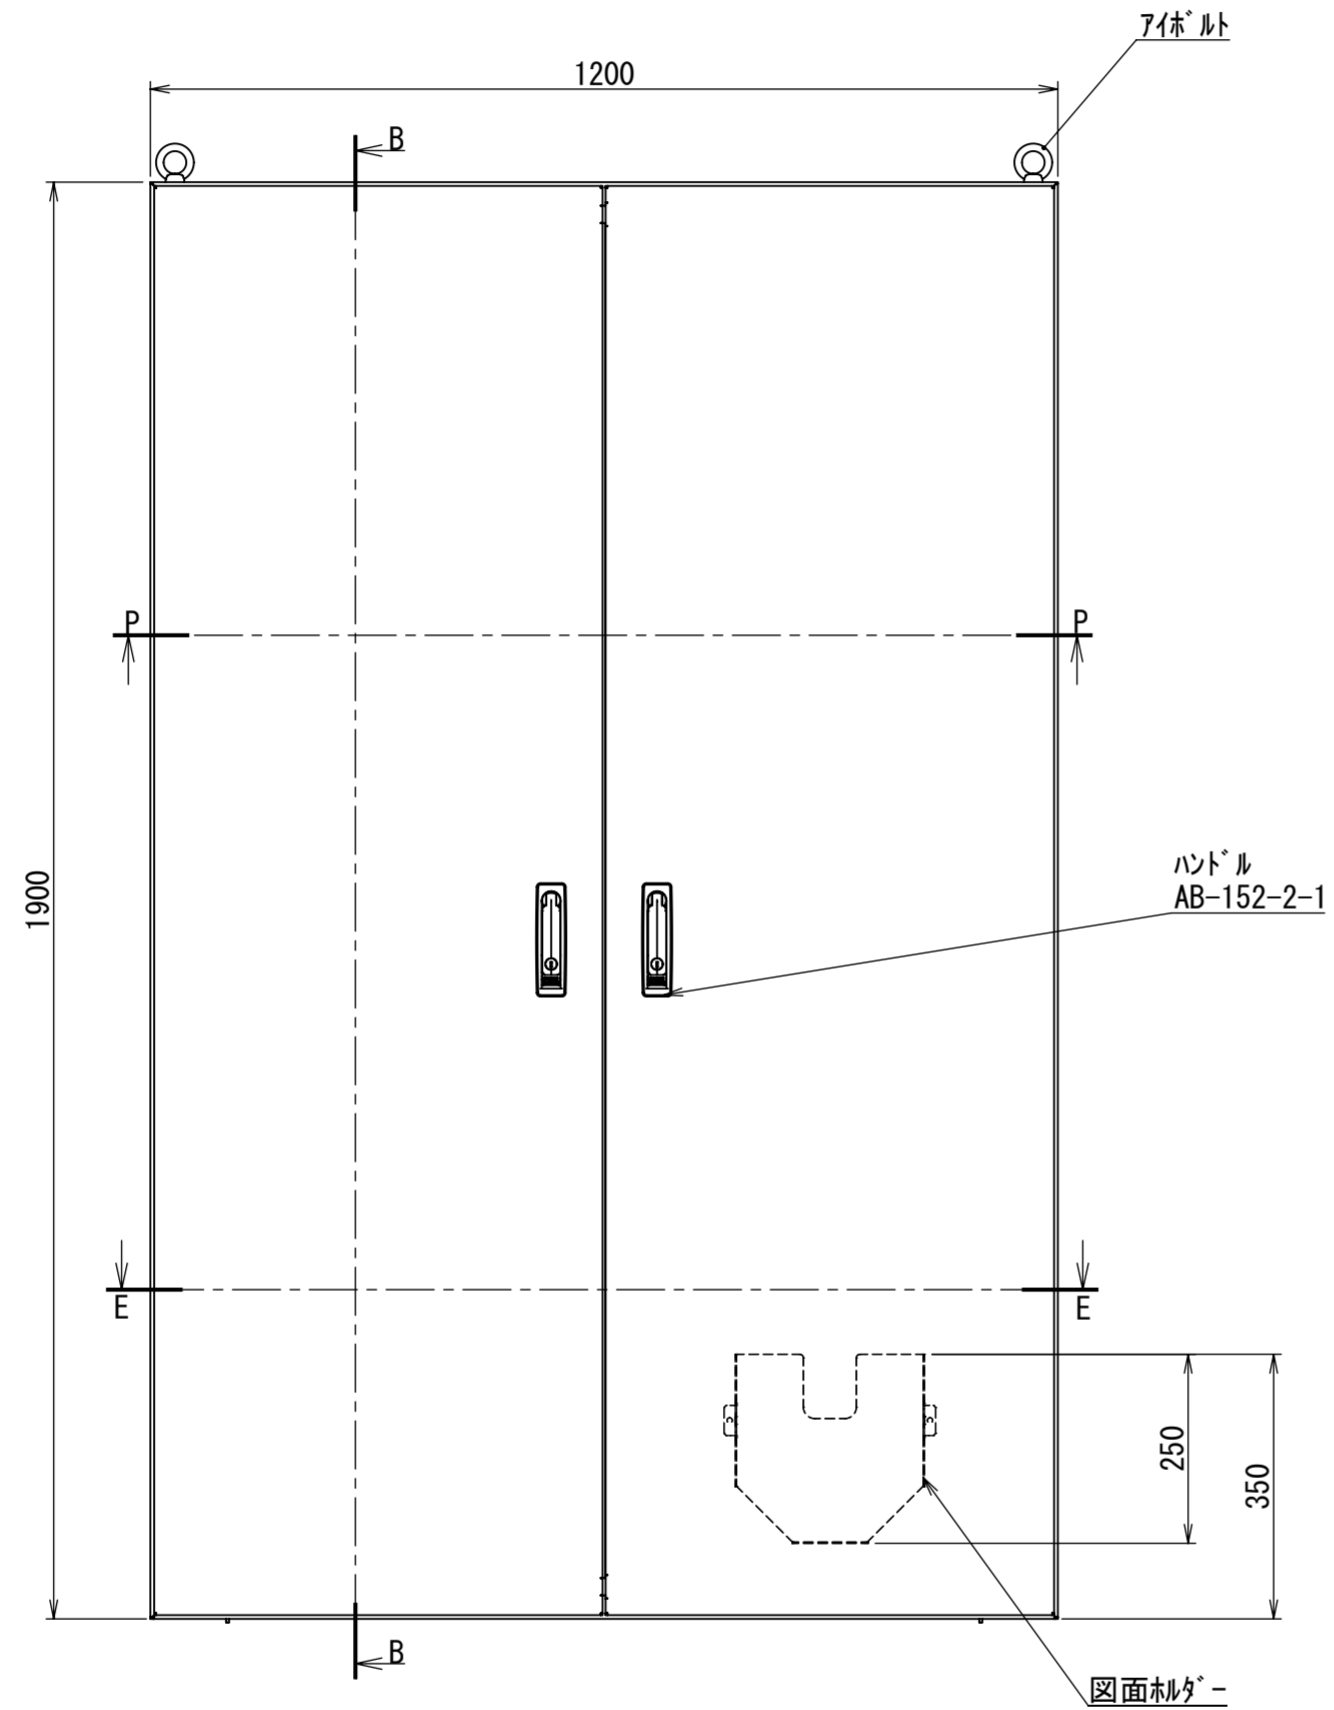

REV.	DESCRIPTION	DATE	APPVL.
A	新規作成	21/10/27	

Note :  
 材質 別途記載  
 塗装 5Y7/1. 半ツヤ(標準色)

Designed by Yokogawa	Checked by -	Approved by - date -	Filename FEW0000A00a	Date 21/10/27	Scale 1:10
エス・ディ・エス株式会社			自立制御盤/FE45-1219W		
			FEW456A00	Edition A	Sheet 1/2

2021/10/27

Note :  
 材質 別途記載  
 塗装 5Y7/1. 半ツヤ(標準色)

DETAIL A  
 SCALE 1 : 2

DETAIL R  
 SCALE 1 : 2

DETAIL Q  
 SCALE 1 : 2

DETAIL F  
 SCALE 1 : 2

断面図 P-P

断面図 E-E

断面図 B-B

扉開放時

Designed by Yokogawa	Checked by -	Approved by - date -	Filename FEW0000A00a	Date 21/10/27	Scale 1:12
エス・ディ・エス株式会社			自立制御盤/FE45-1219W		
			FEW456A00	Edition A	Sheet 2/2