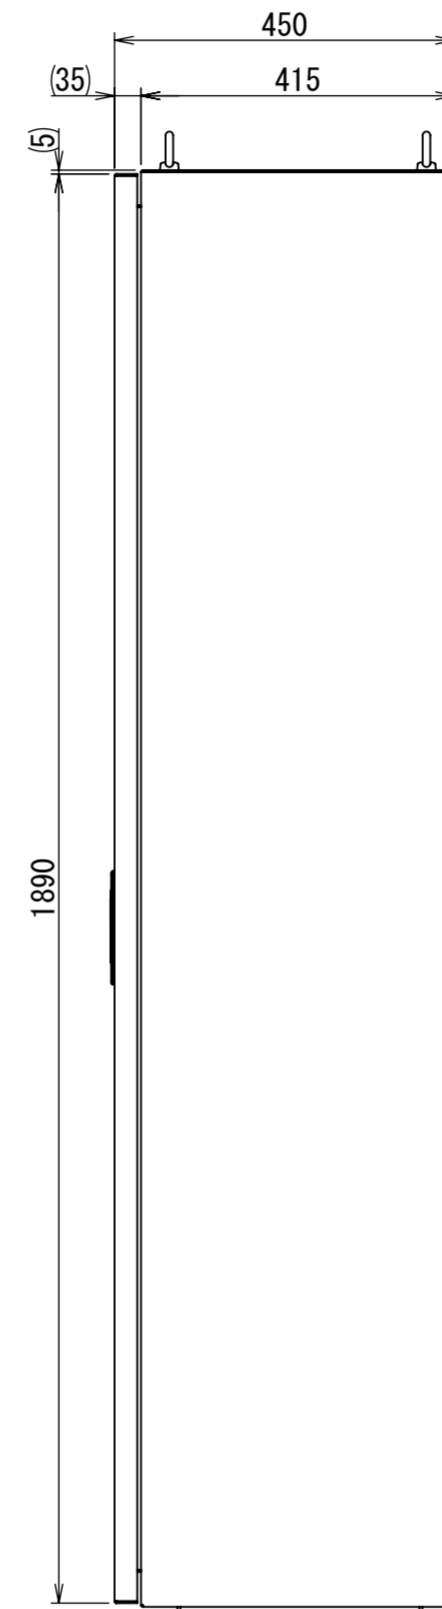

REV.	DESCRIPTION	DATE	APPVL.
A	新規作成	21/10/27	

Note :  
 材質 別途記載  
 塗装 5Y7/1. 半ツヤ(標準色)

Designed by Yokogawa	Checked by -	Approved by - date -	Filename FEW0000A00a	Date 21/10/27	Scale 1:10
エス・ディ・エス株式会社			自立制御盤/FE45-1219W		
			FEW456A00	Edition A	Sheet 1/2

2021/10/27

Note :  
 材質 別途記載  
 塗装 5Y7/1. 半ツヤ(標準色)

DETAIL A  
 SCALE 1 : 2

DETAIL R  
 SCALE 1 : 2

DETAIL Q  
 SCALE 1 : 2

DETAIL F  
 SCALE 1 : 2

断面図 P-P

断面図 E-E

断面図 B-B

扉開放時

Designed by Yokogawa	Checked by -	Approved by - date -	Filename FEW0000A00a	Date 21/10/27	Scale 1:12
エス・ディ・エス株式会社			自立制御盤/FE45-1219W		
			FEW456A00	Edition A	Sheet 2/2