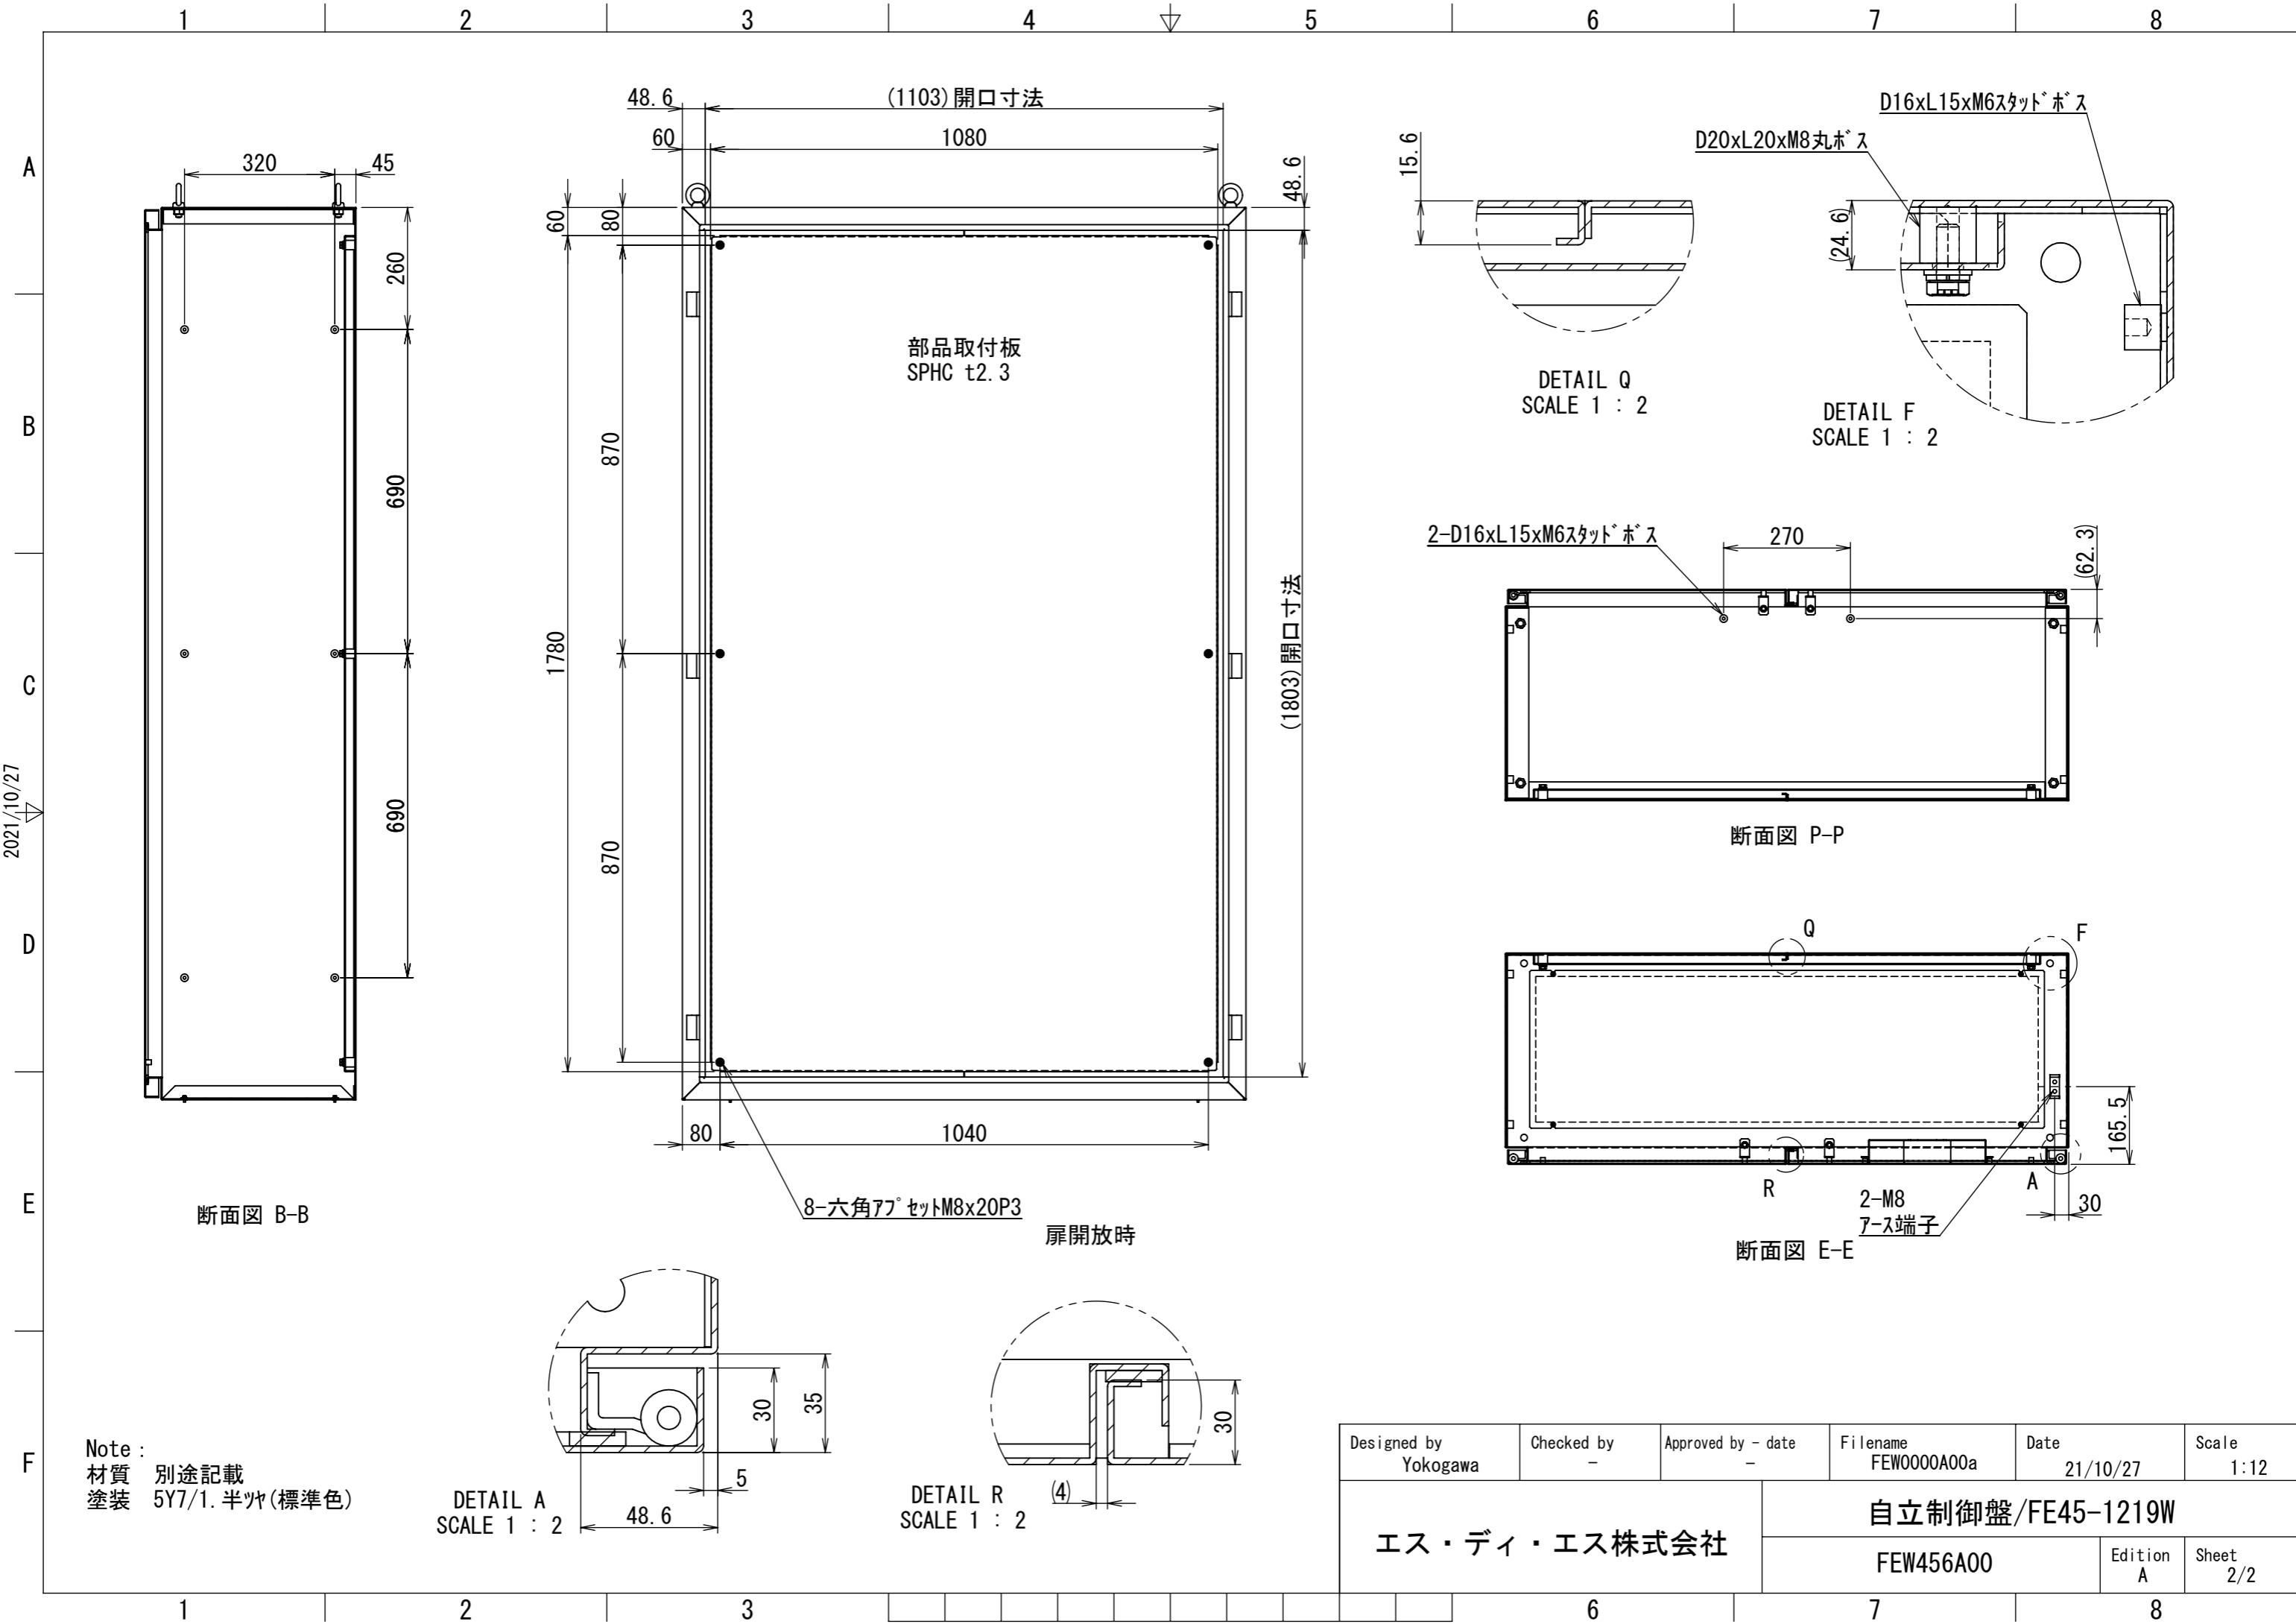

REV.	DESCRIPTION	DATE	APPVL.
A	新規作成	21/10/27	

Note :  
 材質 別途記載  
 塗装 5Y7/1. 半ツヤ(標準色)

Designed by Yokogawa	Checked by -	Approved by - date -	Filename FEW0000A00a	Date 21/10/27	Scale 1:10
エス・ディ・エス株式会社			自立制御盤/FE45-1219W		
			FEW456A00	Edition A	Sheet 1/2

2021/10/27

Note :  
 材質 別途記載  
 塗装 5Y7/1. 半ツヤ(標準色)

DETAIL A  
 SCALE 1 : 2

DETAIL R  
 SCALE 1 : 2

DETAIL Q  
 SCALE 1 : 2

DETAIL F  
 SCALE 1 : 2

断面図 P-P

断面図 E-E

断面図 B-B

扉開放時

Designed by Yokogawa	Checked by -	Approved by - date -	Filename FEW0000A00a	Date 21/10/27	Scale 1:12
エス・ディ・エス株式会社			自立制御盤/FE45-1219W		
			FEW456A00	Edition A	Sheet 2/2