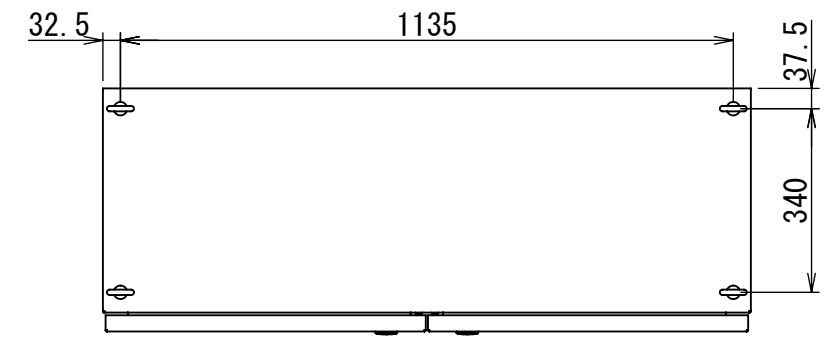

REV.	DESCRIPTION	DATE	APPL.
A	新規作成	21/10/27	

Note :  
 材質 別途記載  
 塗装 5Y7/1. 半ツヤ(標準色)

Designed by Yokogawa	Checked by -	Approved by - date -	Filename FEWP0000A00a	Date 21/10/27	Scale 1:14
エス・ディ・エス株式会社			自立制御盤/FE45-1218WP		
			FEWP0000A00	Edition A	Sheet 1/2

2021/12/02

2021/12/02

Note :  
 材質 別途記載  
 塗装 5Y7/1. 半ツヤ(標準色)

DETAIL A  
 SCALE 1 : 2

DETAIL R  
 SCALE 1 : 2

DETAIL Q  
 SCALE 1 : 2

DETAIL F  
 SCALE 1 : 2

断面図 P-P