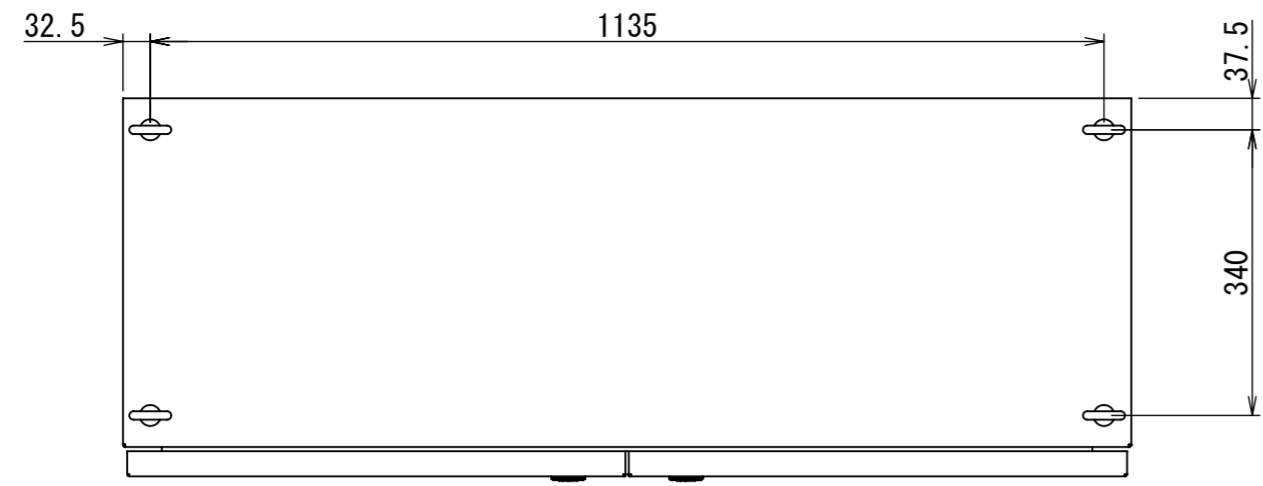

REV.	DESCRIPTION	DATE	APPVL.
A	新規作成	21/10/27	

Note :
 材質 別途記載
 塗装 5Y7/1. 半ツヤ(標準色)

Designed by Yokogawa	Checked by -	Approved by - date -	Filename FEW0000A00a	Date 21/10/27	Scale 1:9
エス・ディ・エス株式会社			自立制御盤/FE45-1218W		
			FEW455A00	Edition A	Sheet 1/2