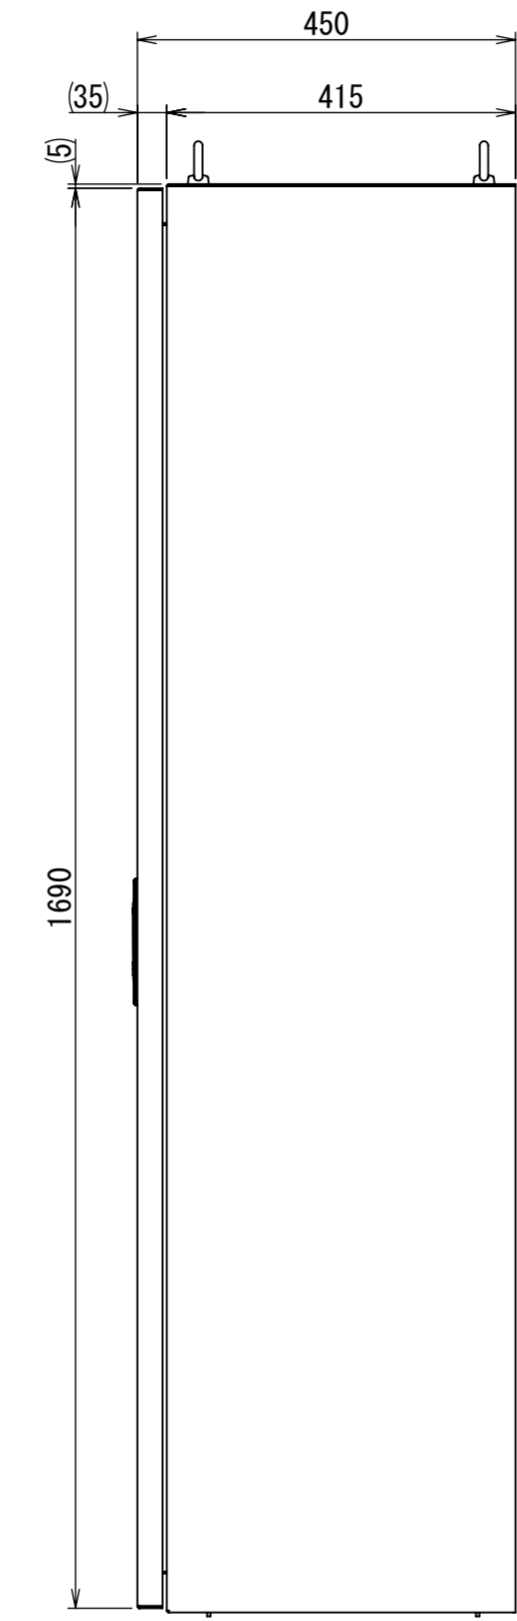

REV.	DESCRIPTION	DATE	APPVL.
A	新規作成	21/10/27	

Note :
 材質 別途記載
 塗装 5Y7/1. 半ツヤ(標準色)

Designed by Yokogawa	Checked by -	Approved by - date -	Filename FEW0000A00a	Date 21/10/27	Scale 1:9
エス・ディ・エス株式会社			自立制御盤/FE45-1217W		
			FEW454A00	Edition A	Sheet 1/2

2021/10/27

Note :
材質 別途記載
塗装 5Y7/1. 半ツヤ(標準色)

Designed by Yokogawa	Checked by -	Approved by - date -	Filename FEW0000A00a	Date 21/10/27	Scale 1:11
エス・ディ・エス株式会社			自立制御盤/FE45-1217W		
			FEW454A00	Edition A	Sheet 2/2