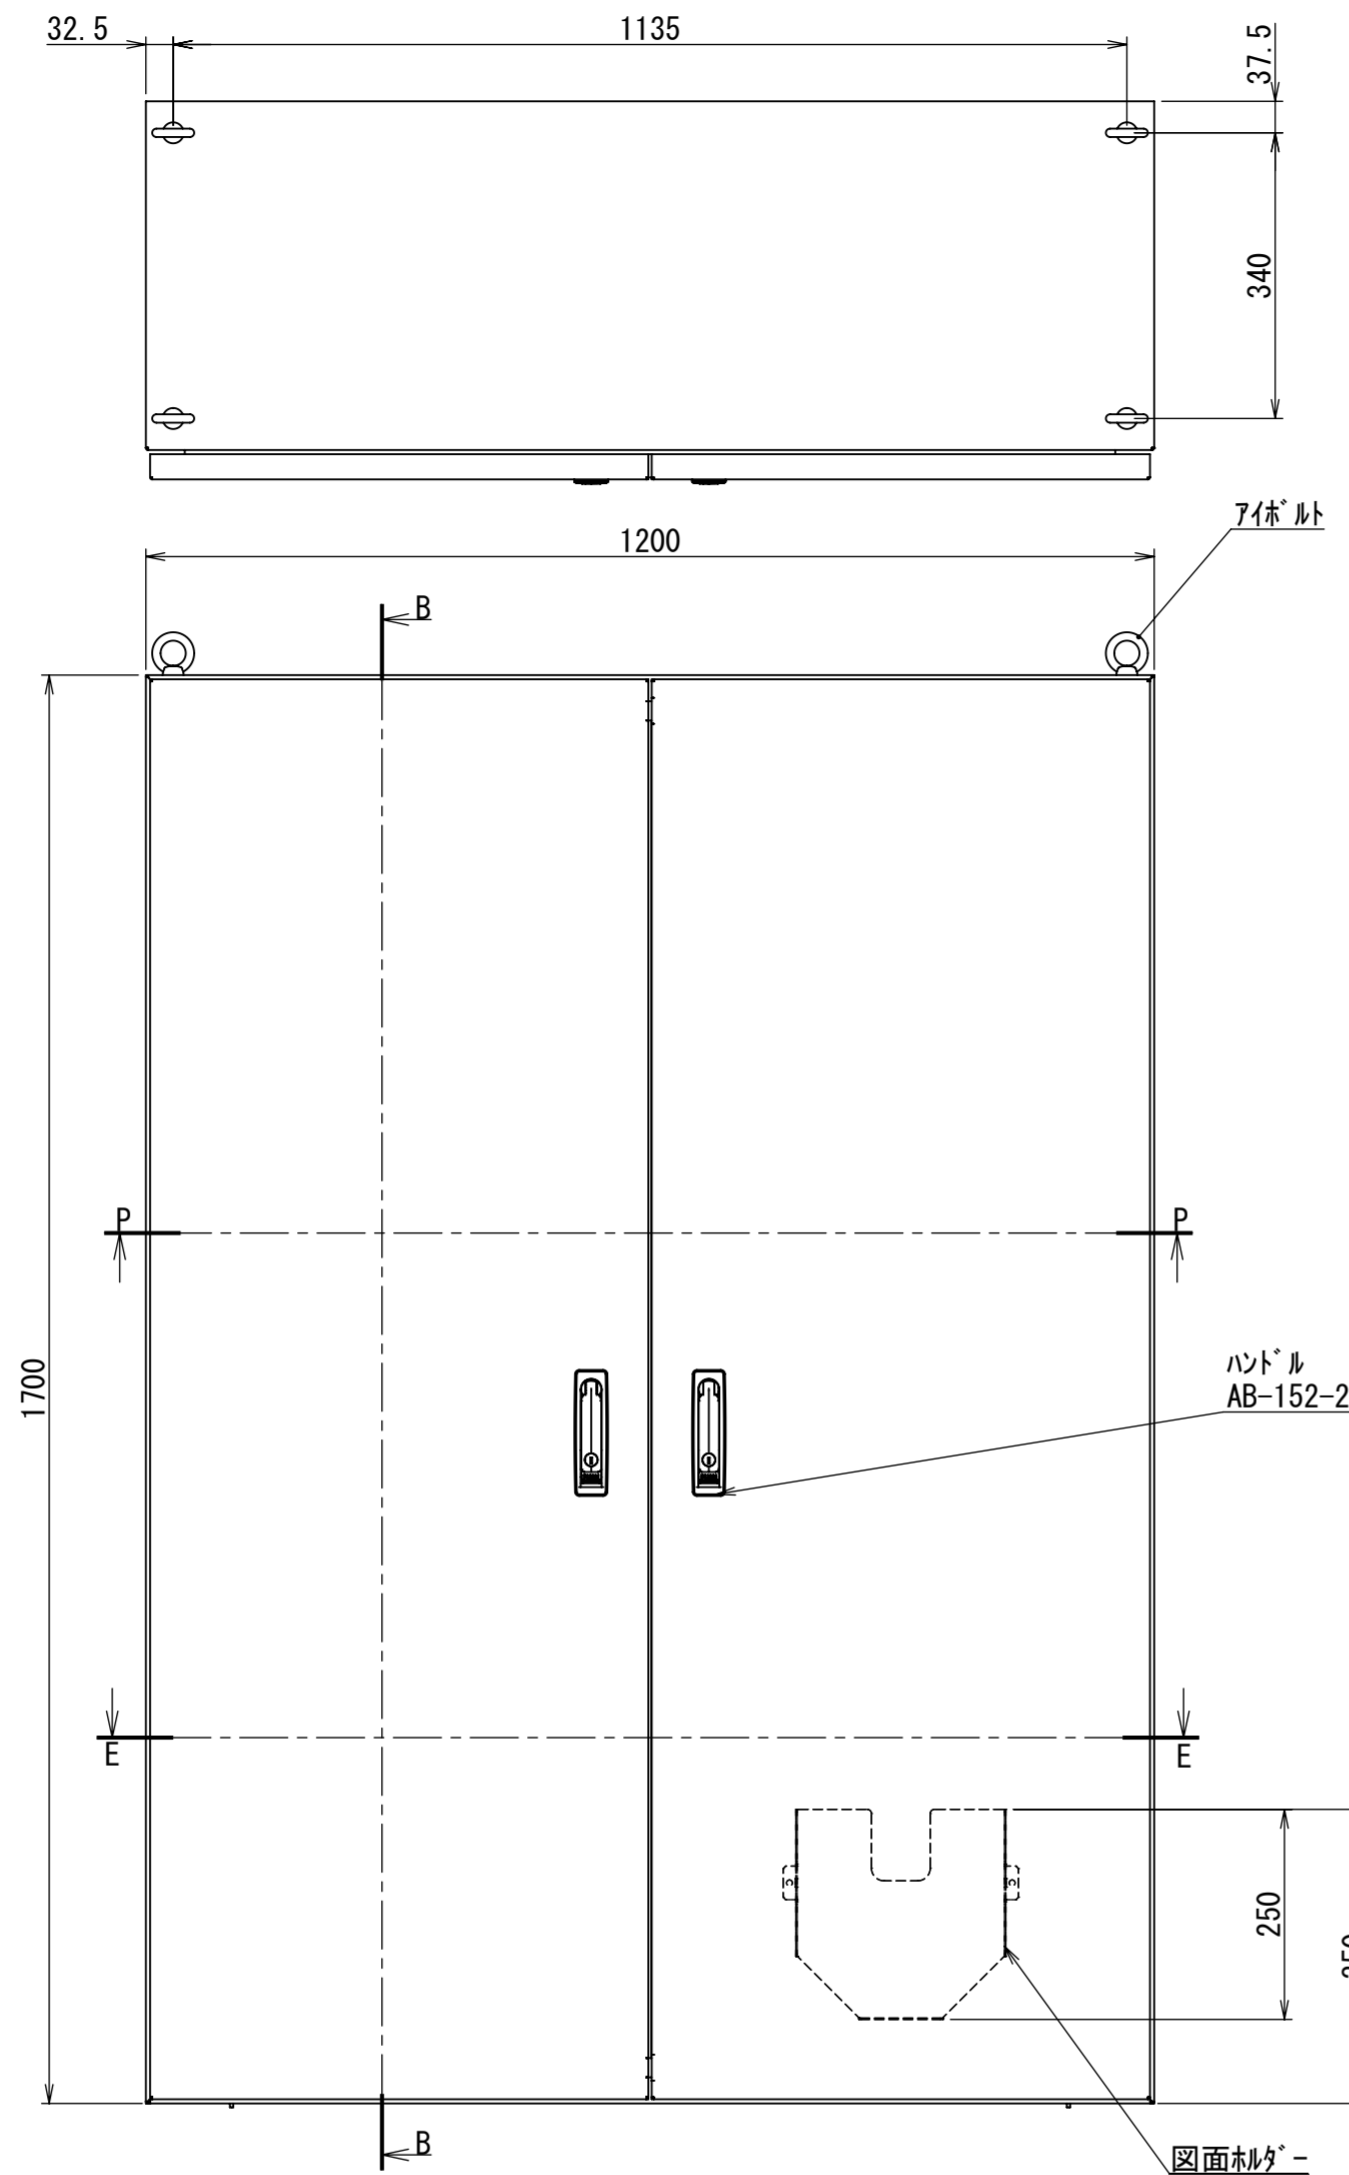

REV.	DESCRIPTION	DATE	APPVL.
A	新規作成	21/10/27	

Note :
 材質 別途記載
 塗装 5Y7/1. 半ツヤ(標準色)

Designed by Yokogawa	Checked by -	Approved by - date -	Filename FEW0000A00a	Date 21/10/27	Scale 1:9
エス・ディ・エス株式会社			自立制御盤/FE45-1217W		
			FEW454A00	Edition A	Sheet 1/2

2021/10/27

Note :
材質 別途記載
塗装 5Y7/1. 半ツヤ(標準色)

Designed by Yokogawa	Checked by -	Approved by - date -	Filename FEW0000A00a	Date 21/10/27	Scale 1:11
エス・ディ・エス株式会社			自立制御盤/FE45-1217W		
			FEW454A00	Edition A	Sheet 2/2