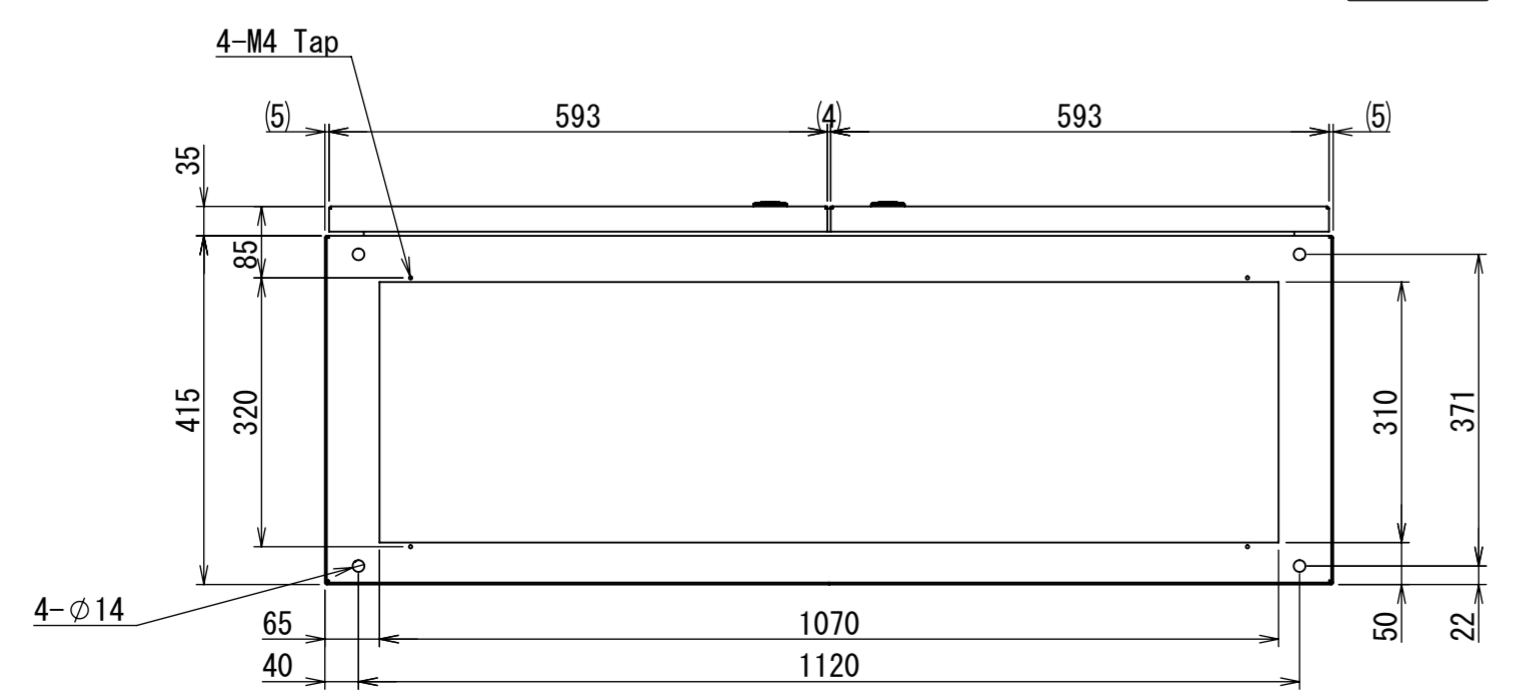

REV.	DESCRIPTION	DATE	APPVL.
A	新規作成	21/10/27	

Note :
 材質 別途記載
 塗装 5Y7/1. 半ツヤ(標準色)

Designed by Yokogawa	Checked by -	Approved by - date -	Filename FEW0000A00a	Date 21/10/27	Scale 1:9
エス・ディ・エス株式会社			自立制御盤/FE45-1217W		
			FEW454A00	Edition A	Sheet 1/2