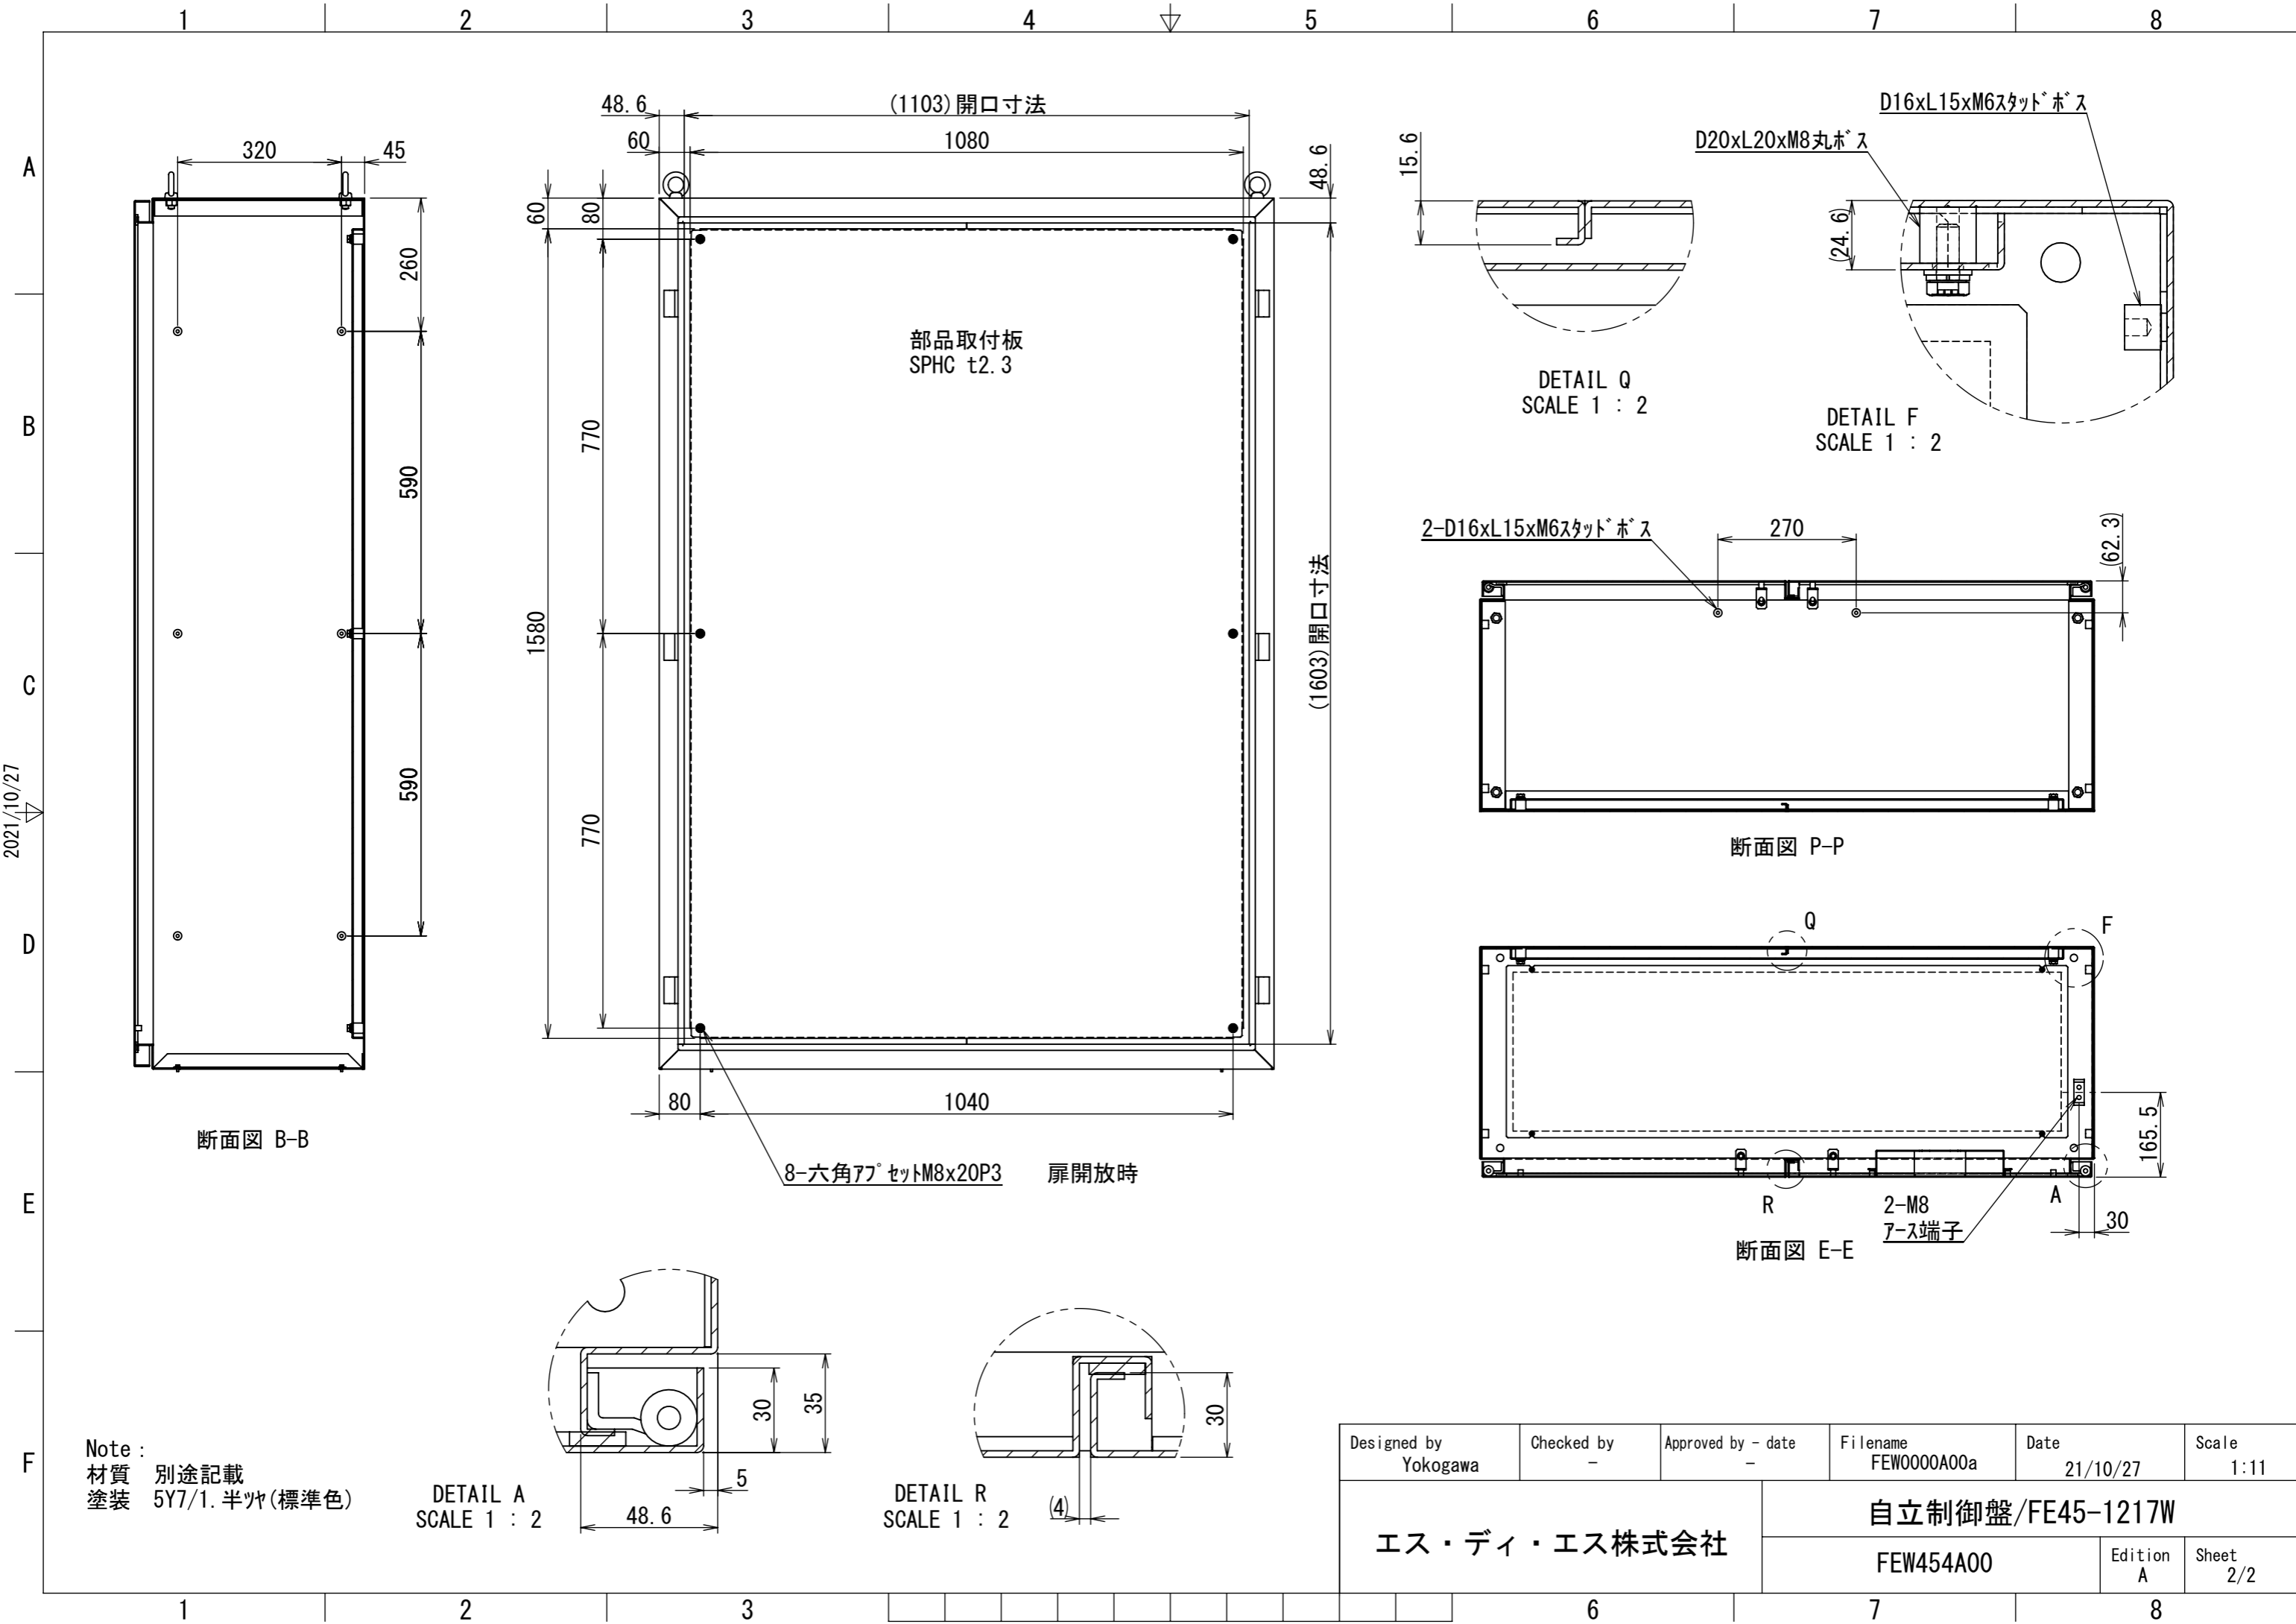

REV.	DESCRIPTION	DATE	APPVL.
A	新規作成	21/10/27	

Note :
 材質 別途記載
 塗装 5Y7/1. 半ツヤ(標準色)

Designed by Yokogawa	Checked by -	Approved by - date -	Filename FEW0000A00a	Date 21/10/27	Scale 1:9
エス・ディ・エス株式会社			自立制御盤/FE45-1217W		
			FEW454A00	Edition A	Sheet 1/2

2021/10/27

Note :
材質 別途記載
塗装 5Y7/1. 半ツヤ(標準色)

Designed by Yokogawa	Checked by -	Approved by - date -	Filename FEW0000A00a	Date 21/10/27	Scale 1:11
エス・ディ・エス株式会社			自立制御盤/FE45-1217W		
			FEW454A00	Edition A	Sheet 2/2