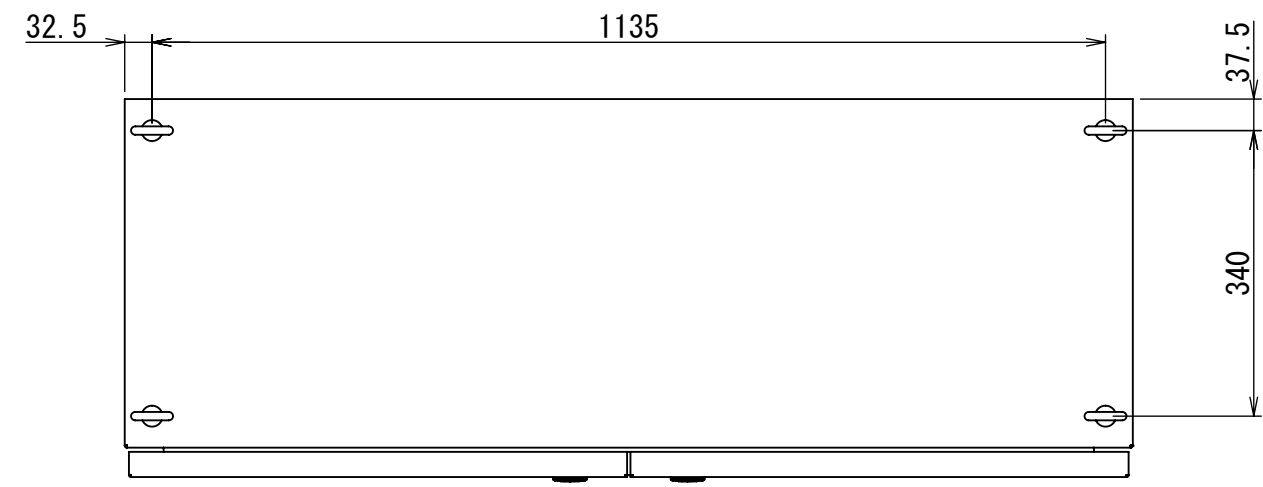

REV.	DESCRIPTION	DATE	APPVL.
A	新規作成	21/10/27	

Note :
 材質 別途記載
 塗装 5Y7/1. 半ツヤ(標準色)

Designed by Yokogawa	Checked by -	Approved by - date -	Filename FEW0000A00a	Date 21/10/27	Scale 1:9
エス・ディ・エス株式会社			自立制御盤/FE45-1216W		
			FEW453A00	Edition A	Sheet 1/2