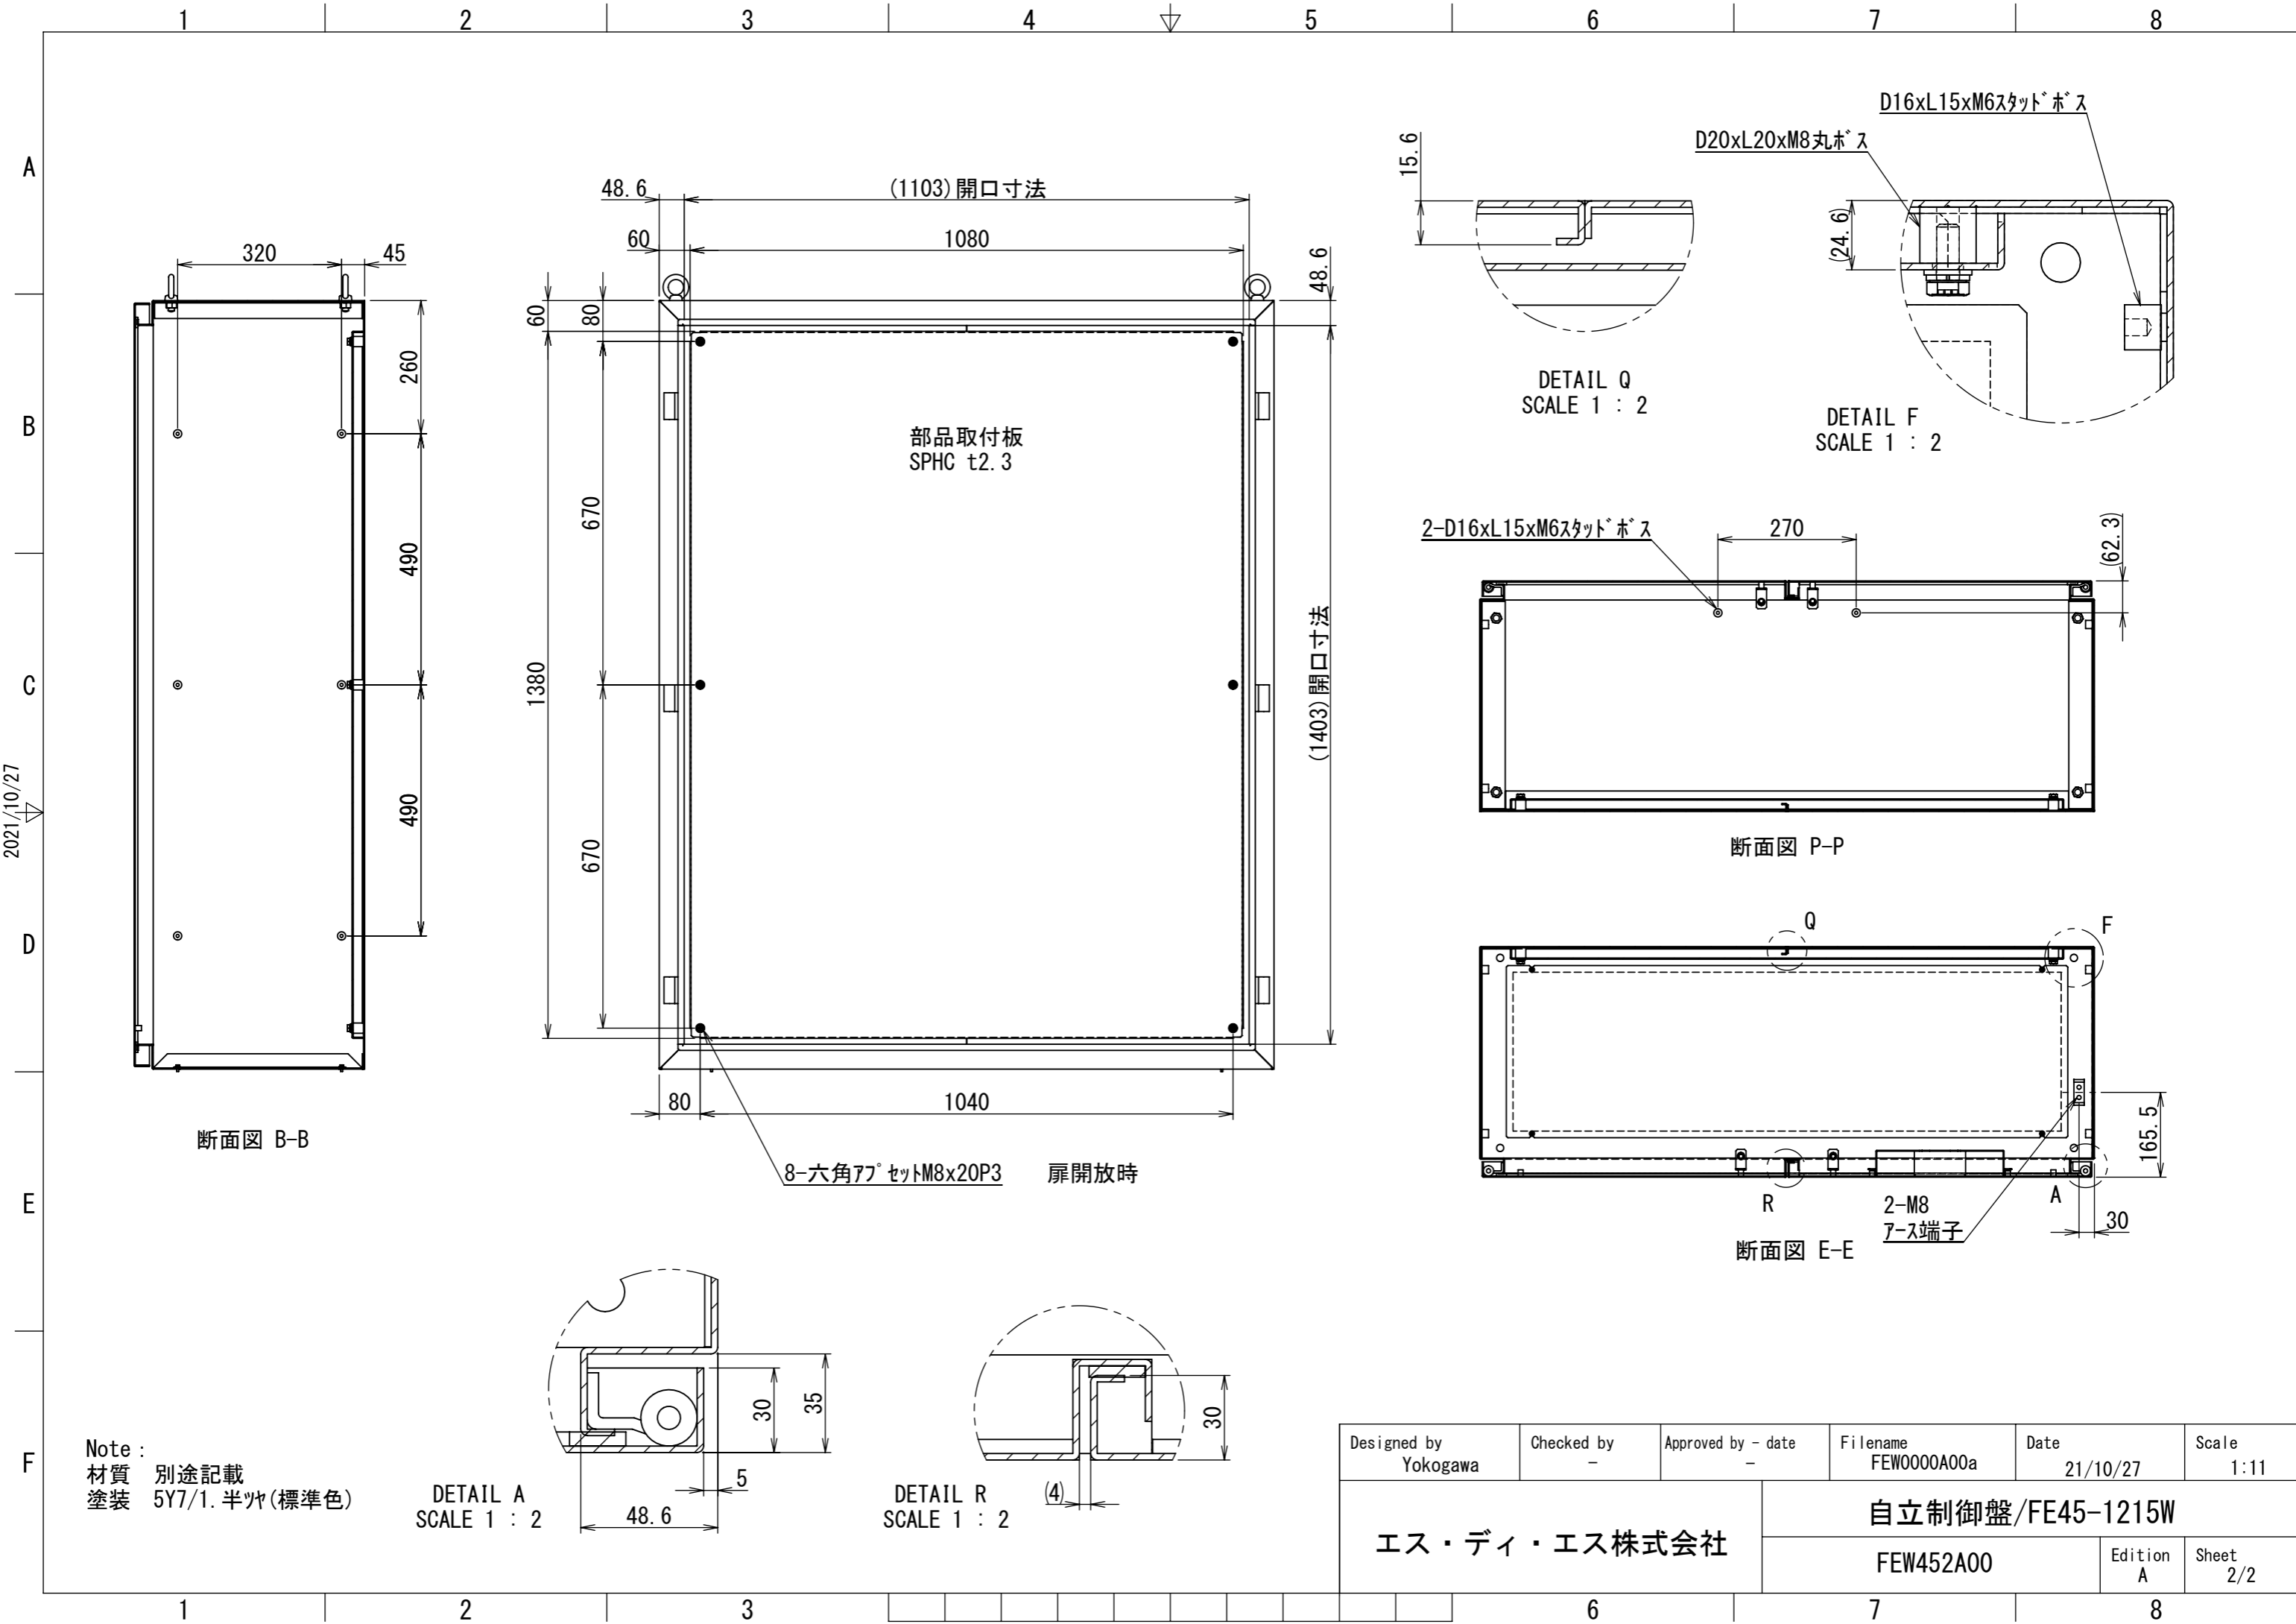

REV.	DESCRIPTION	DATE	APPVL.
A	新規作成	21/10/27	

Note :
 材質 別途記載
 塗装 5Y7/1. 半ツヤ(標準色)

Designed by Yokogawa	Checked by -	Approved by - date -	Filename FEW0000A00a	Date 21/10/27	Scale 1:9
エス・ディ・エス株式会社			自立制御盤/FE45-1215W		
			FEW452A00	Edition A	Sheet 1/2

2021/10/27

Note :
 材質 別途記載
 塗装 5Y7/1. 半ツヤ(標準色)

DETAIL A
 SCALE 1 : 2

DETAIL R
 SCALE 1 : 2

DETAIL Q
 SCALE 1 : 2

DETAIL F
 SCALE 1 : 2

断面図 P-P

断面図 E-E