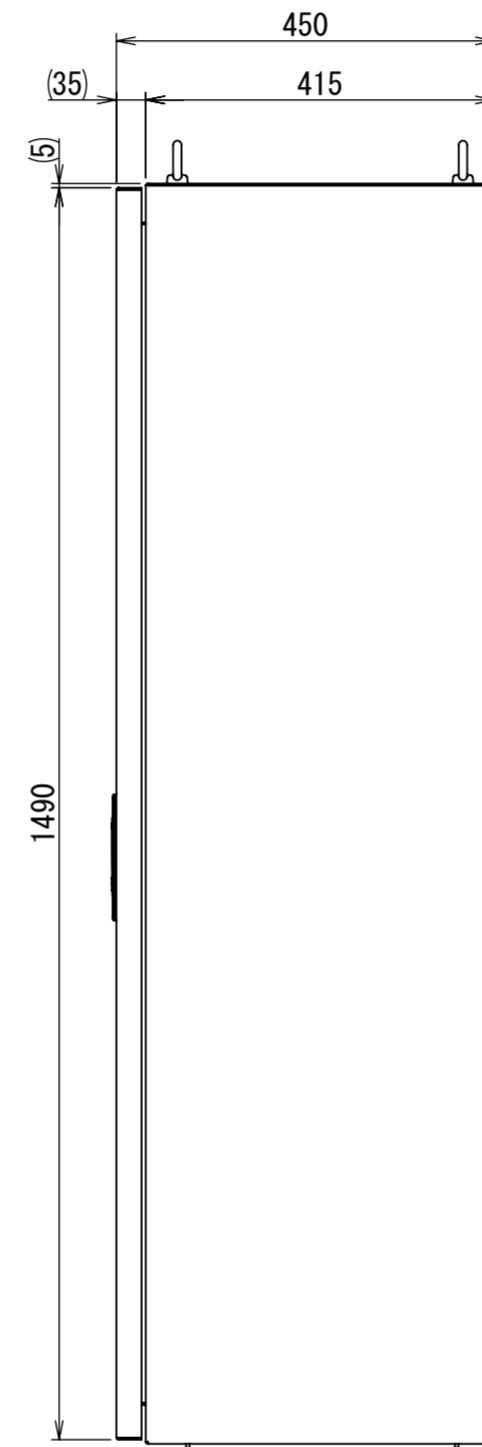

REV.	DESCRIPTION	DATE	APPVL.
A	新規作成	21/10/27	

Note :
 材質 別途記載
 塗装 5Y7/1. 半ツヤ(標準色)

Designed by Yokogawa	Checked by -	Approved by - date -	Filename FEW0000A00a	Date 21/10/27	Scale 1:9
エス・ディ・エス株式会社			自立制御盤/FE45-1215W		
			FEW452A00	Edition A	Sheet 1/2

2021/10/27

Note :
 材質 別途記載
 塗装 5Y7/1. 半ツヤ(標準色)

DETAIL A
 SCALE 1 : 2

DETAIL R
 SCALE 1 : 2

DETAIL Q
 SCALE 1 : 2

DETAIL F
 SCALE 1 : 2

断面図 P-P

断面図 E-E