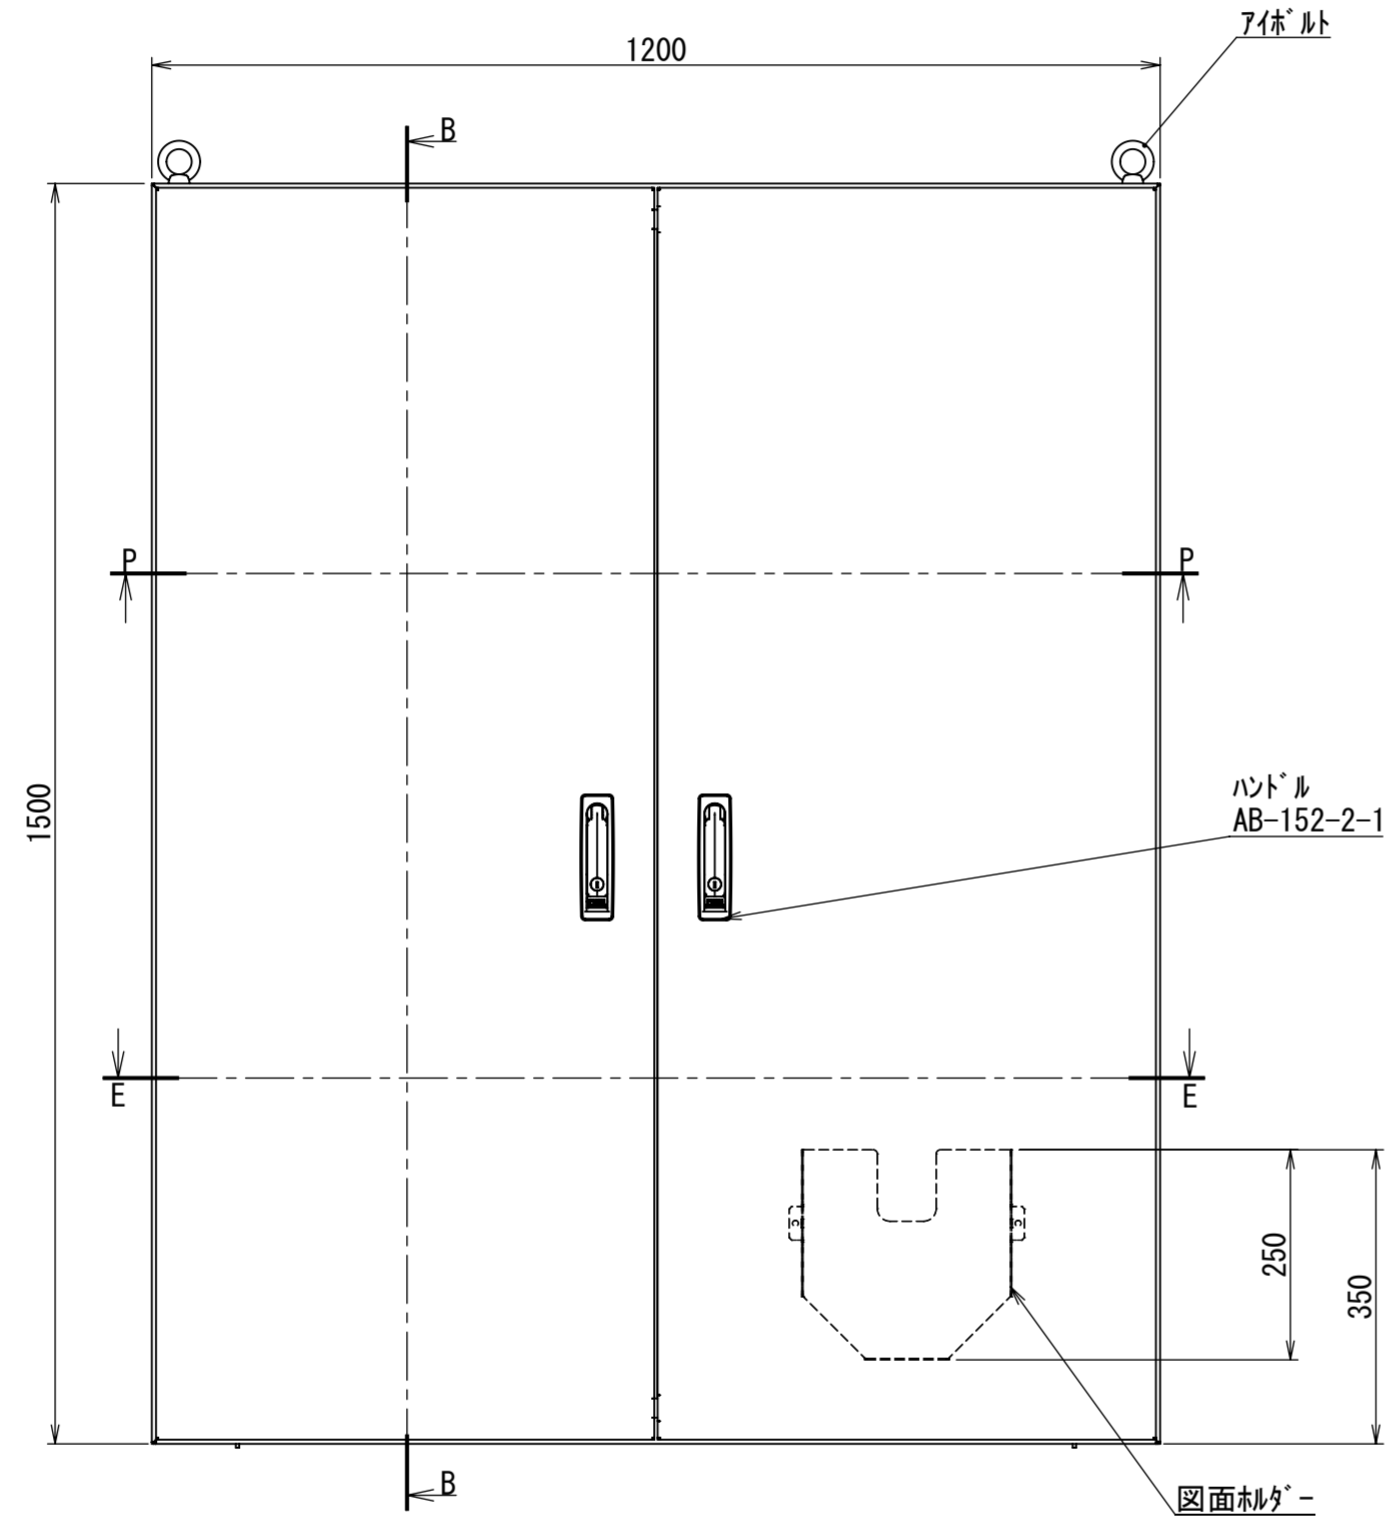

REV.	DESCRIPTION	DATE	APPVL.
A	新規作成	21/10/27	

Note :
 材質 別途記載
 塗装 5Y7/1. 半ツヤ(標準色)

Designed by Yokogawa	Checked by -	Approved by - date -	Filename FEW0000A00a	Date 21/10/27	Scale 1:9
エス・ディ・エス株式会社			自立制御盤/FE45-1215W		
			FEW452A00	Edition A	Sheet 1/2

2021/10/27

Note :
 材質 別途記載
 塗装 5Y7/1. 半ツヤ(標準色)

DETAIL A
 SCALE 1 : 2

DETAIL R
 SCALE 1 : 2

DETAIL Q
 SCALE 1 : 2

DETAIL F
 SCALE 1 : 2

断面図 P-P

断面図 E-E