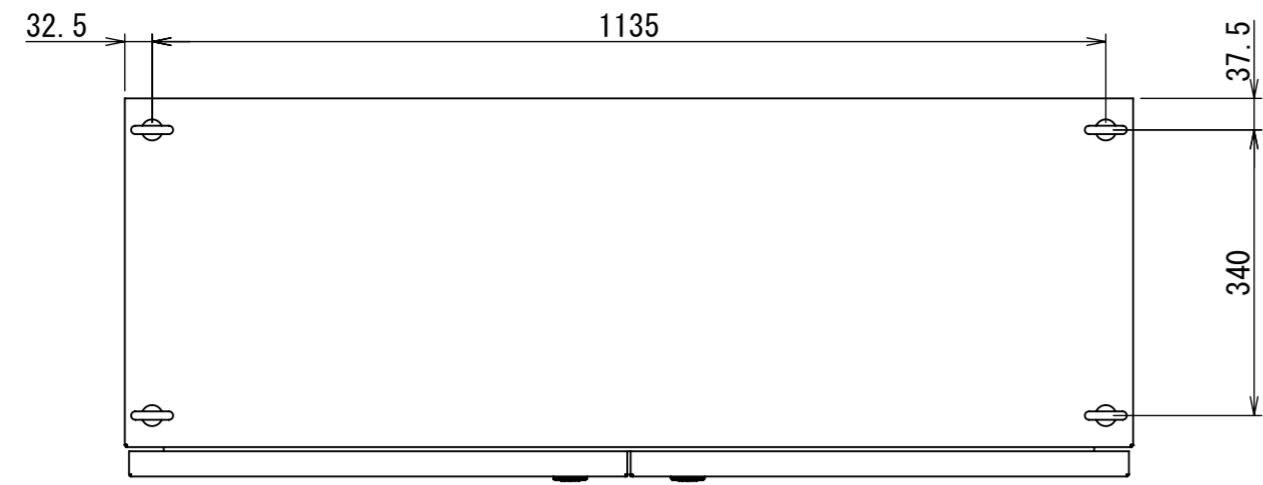

REV.	DESCRIPTION	DATE	APPVL.
A	新規作成	21/10/27	

Note :
 材質 別途記載
 塗装 5Y7/1. 半ツヤ(標準色)

Designed by Yokogawa	Checked by -	Approved by - date -	Filename FEW0000A00a	Date 21/10/27	Scale 1:9
エス・ディ・エス株式会社			自立制御盤/FE45-1215W		
			FEW452A00	Edition A	Sheet 1/2

2021/10/27

Note :
 材質 別途記載
 塗装 5Y7/1. 半ツヤ(標準色)

DETAIL A
 SCALE 1 : 2

DETAIL R
 SCALE 1 : 2

DETAIL Q
 SCALE 1 : 2

DETAIL F
 SCALE 1 : 2

断面図 P-P

断面図 E-E