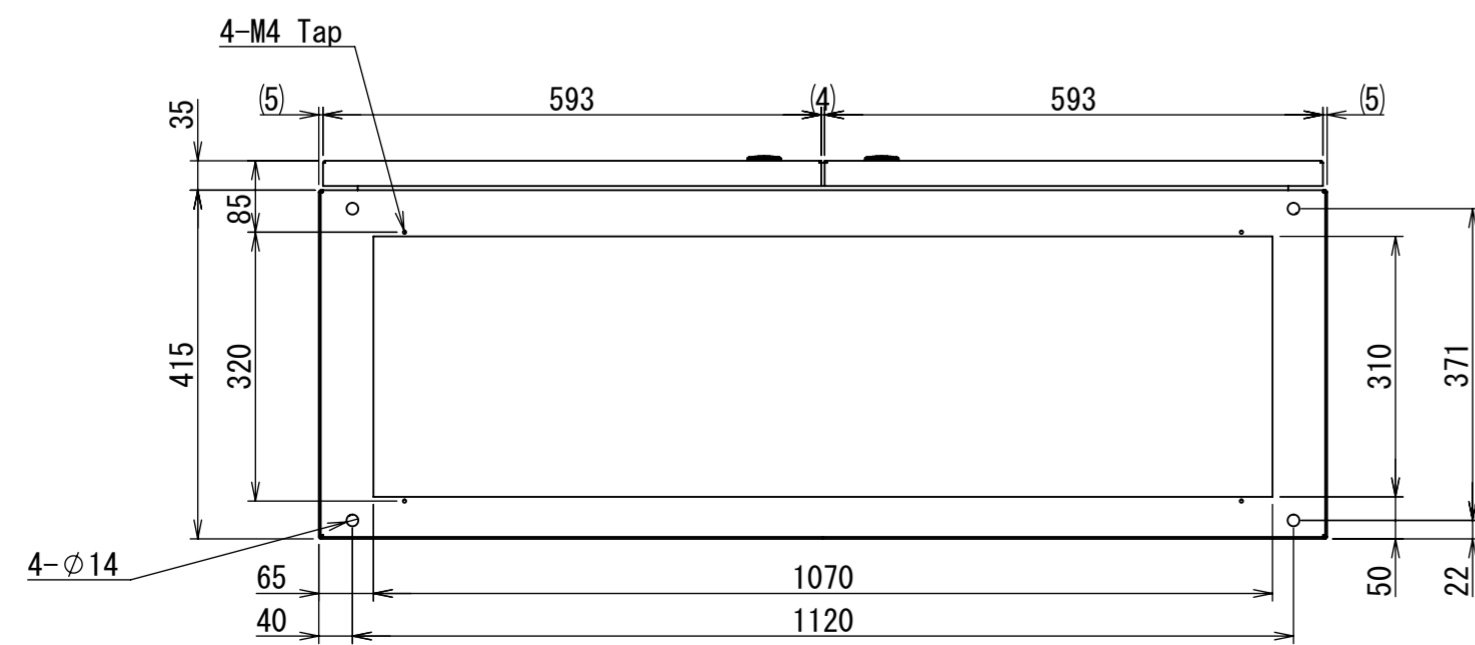

REV.	DESCRIPTION	DATE	APPVL.
A	新規作成	21/10/27	

Note :
 材質 別途記載
 塗装 5Y7/1. 半ツヤ(標準色)

Designed by Yokogawa	Checked by -	Approved by - date -	Filename FEW0000A00a	Date 21/10/27	Scale 1:9
エス・ディ・エス株式会社			自立制御盤/FE45-1215W		
			FEW452A00	Edition A	Sheet 1/2

2021/10/27

Note :
 材質 別途記載
 塗装 5Y7/1. 半ツヤ(標準色)

DETAIL A
 SCALE 1 : 2

DETAIL R
 SCALE 1 : 2

DETAIL Q
 SCALE 1 : 2

DETAIL F
 SCALE 1 : 2

断面図 P-P

断面図 E-E