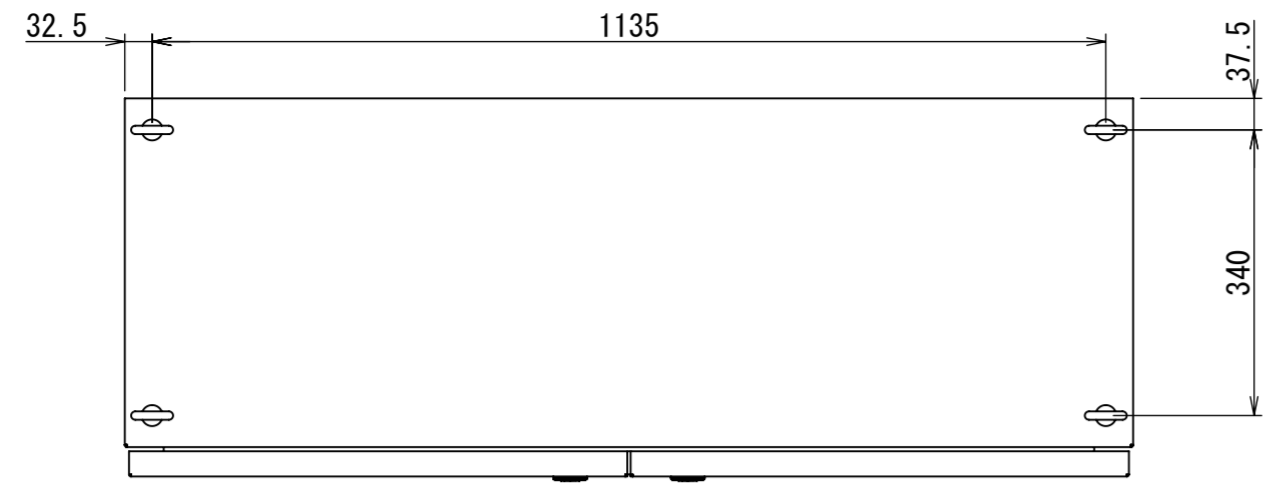

REV.	DESCRIPTION	DATE	APPVL.
A	新規作成	21/10/27	

Note :
 材質 別途記載
 塗装 5Y7/1. 半ツヤ(標準色)

Designed by Yokogawa	Checked by -	Approved by - date -	Filename FEW0000A00a	Date 21/10/27	Scale 1:9
エス・ディ・エス株式会社			自立制御盤/FE45-1214W		
			FEW451A00	Edition A	Sheet 1/2