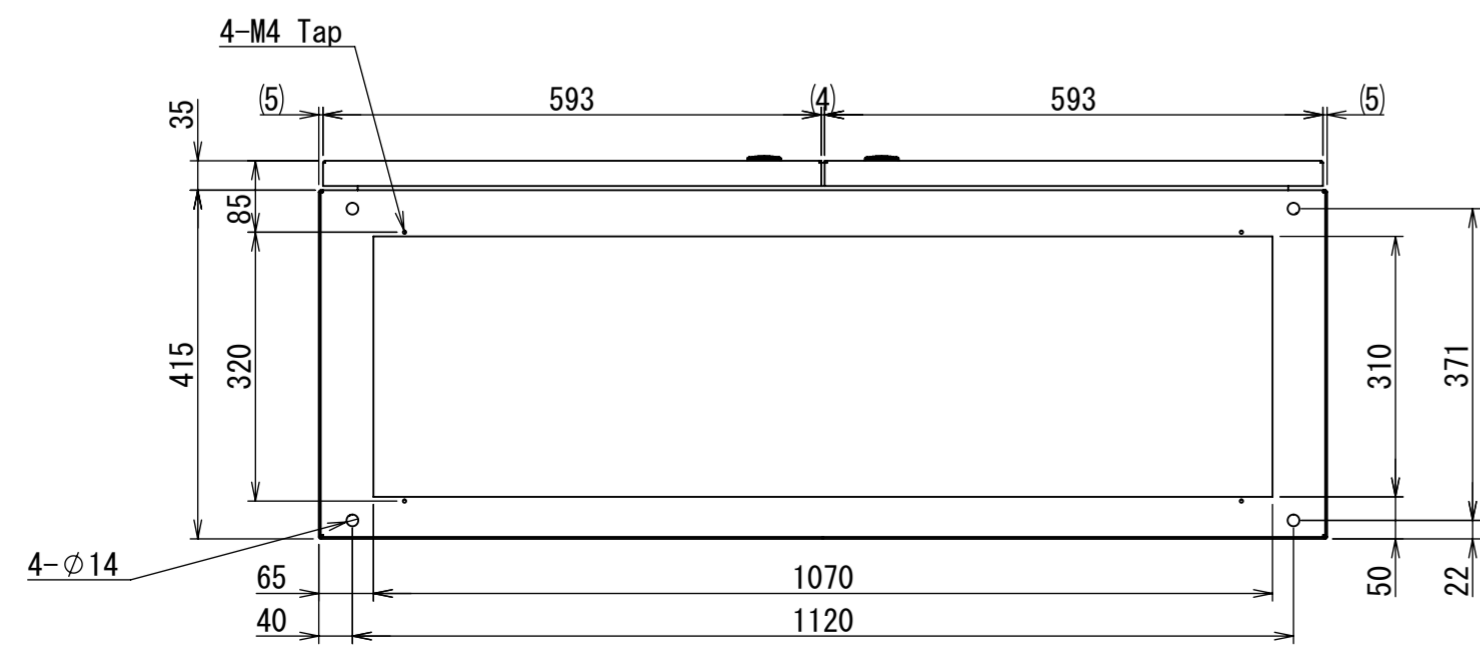

REV.	DESCRIPTION	DATE	APPVL.
A	新規作成	21/10/27	

Note :
 材質 別途記載
 塗装 5Y7/1. 半ツヤ(標準色)

Designed by Yokogawa	Checked by -	Approved by - date -	Filename FEW0000A00a	Date 21/10/27	Scale 1:9
エス・ディ・エス株式会社			自立制御盤/FE45-1214W		
			FEW451A00	Edition A	Sheet 1/2