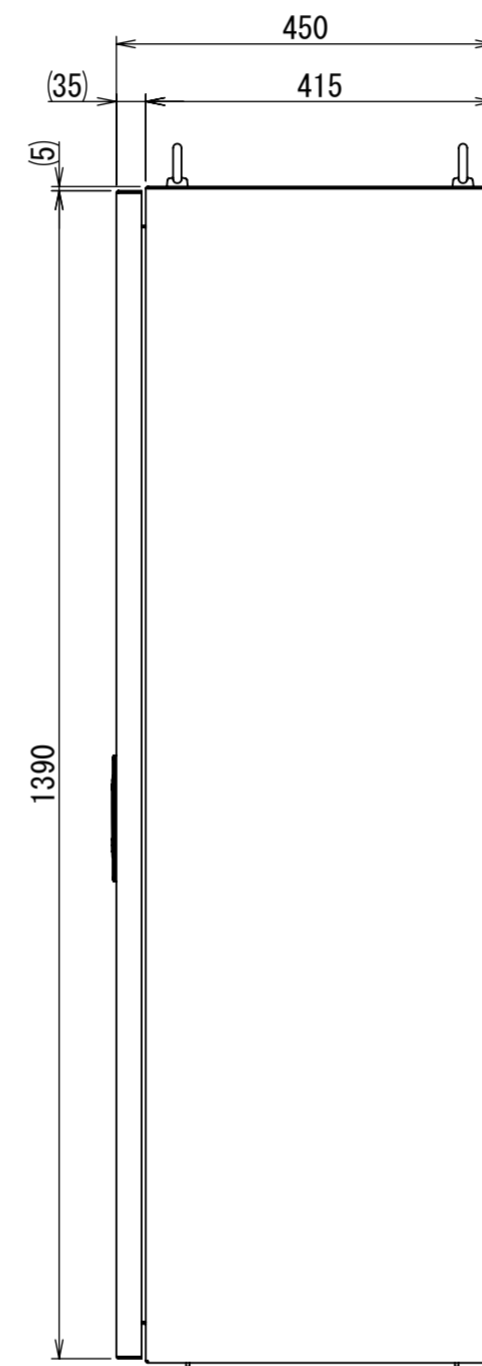

REV.	DESCRIPTION	DATE	APPVL.
A	新規作成	21/10/27	

Note :
 材質 別途記載
 塗装 5Y7/1. 半ツヤ(標準色)

Designed by Yokogawa	Checked by -	Approved by - date -	Filename FEW0000A00a	Date 21/10/27	Scale 1:9
エス・ディ・エス株式会社			自立制御盤/FE45-1214W		
			FEW451A00	Edition A	Sheet 1/2