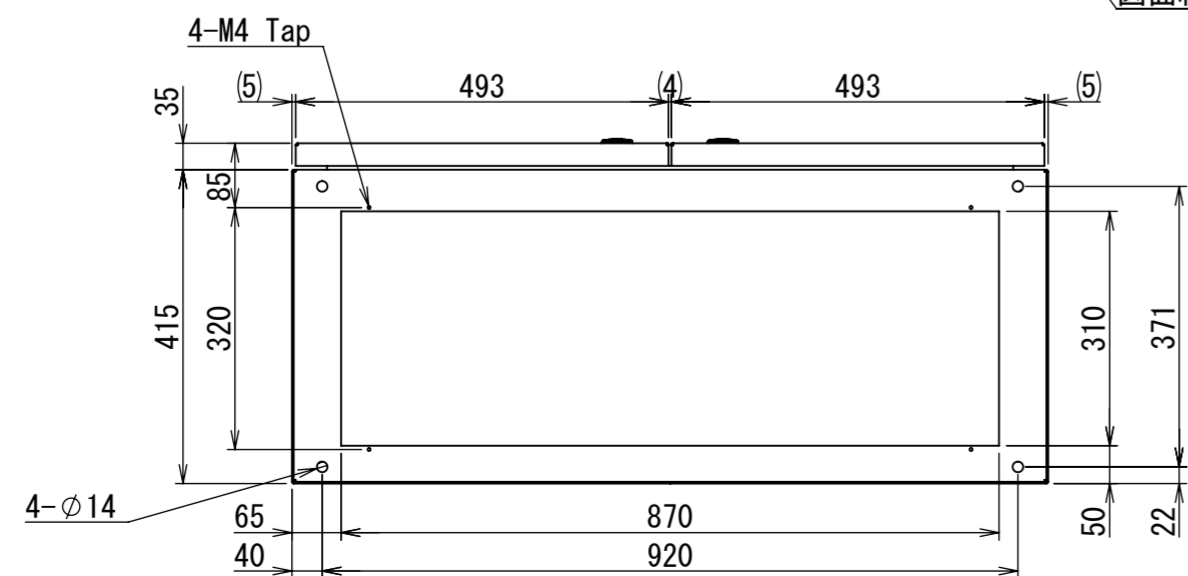

REV.	DESCRIPTION	DATE	APPVL.
A	新規作成		

Note :  
 材質 別途記載  
 塗装 5Y7/1. 半ツヤ(標準色)

Designed by Yokogawa	Checked by -	Approved by - date -	Filename FEW0000A00a	Date -	Scale 1:10
エス・ディ・エス株式会社			自立制御盤/FE45-1020W		
			FEW450A00	Edition A	Sheet 1/2