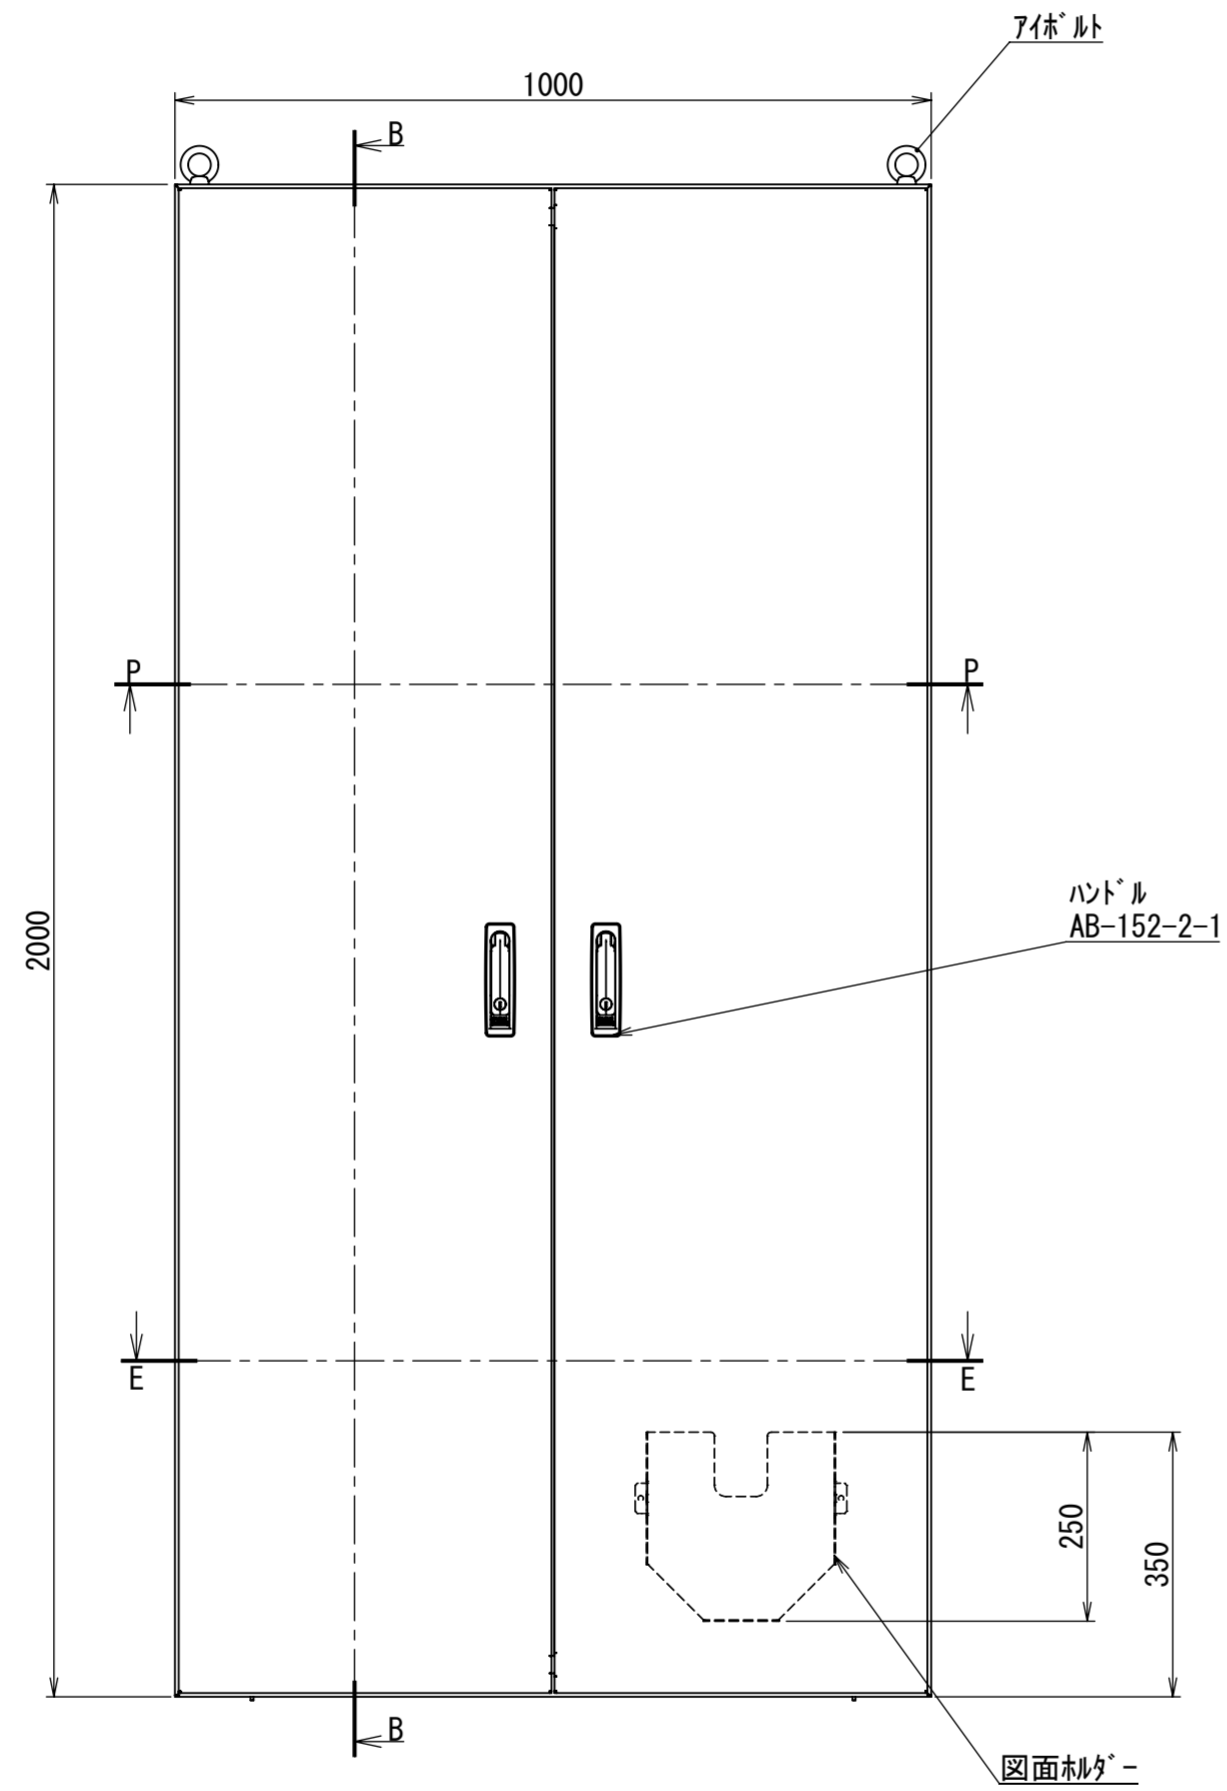

REV.	DESCRIPTION	DATE	APPVL.
A	新規作成		

Note :  
 材質 別途記載  
 塗装 5Y7/1. 半ツヤ(標準色)

Designed by Yokogawa	Checked by -	Approved by - date -	Filename FEW0000A00a	Date -	Scale 1:10
エス・ディ・エス株式会社			自立制御盤/FE45-1020W		
			FEW450A00	Edition A	Sheet 1/2