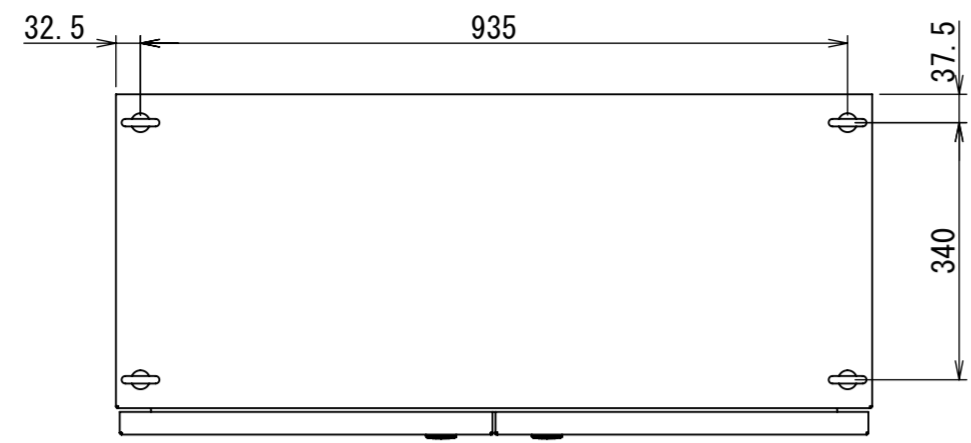

REV.	DESCRIPTION	DATE	APPVL.
A	新規作成		

Note :  
 材質 別途記載  
 塗装 5Y7/1. 半ツヤ(標準色)

Designed by Yokogawa	Checked by -	Approved by - date -	Filename FEW0000A00a	Date -	Scale 1:10
エス・ディ・エス株式会社			自立制御盤/FE45-1020W		
			FEW450A00	Edition A	Sheet 1/2