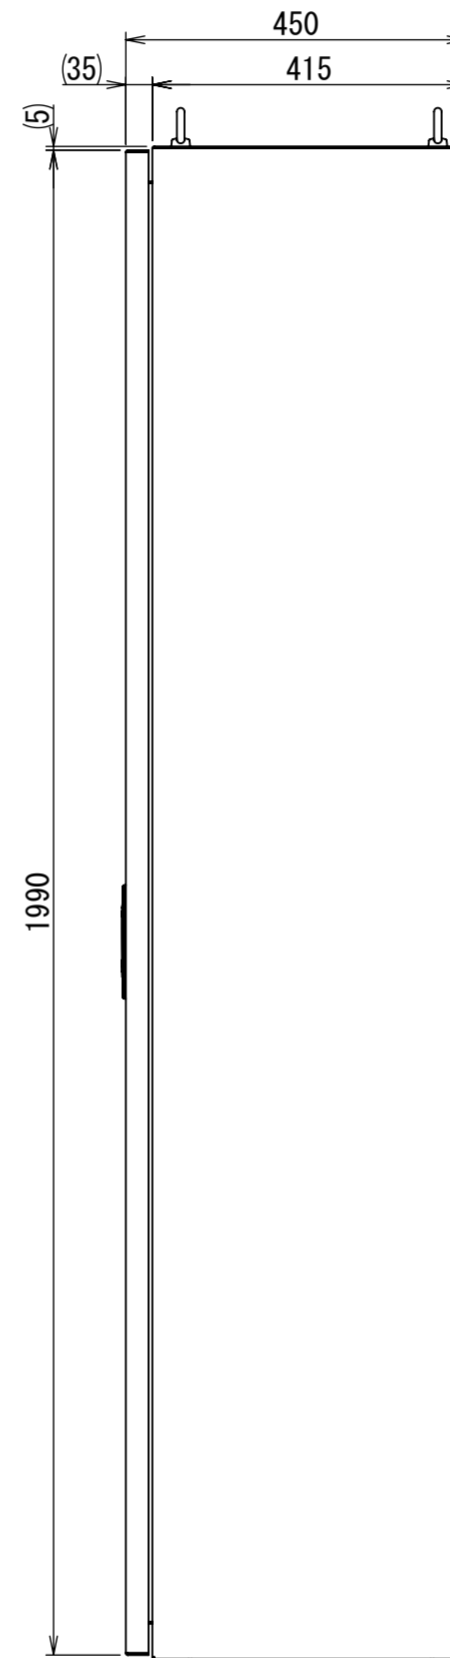

REV.	DESCRIPTION	DATE	APPVL.
A	新規作成		

Note :  
 材質 別途記載  
 塗装 5Y7/1. 半ツヤ(標準色)

Designed by Yokogawa	Checked by -	Approved by - date -	Filename FEW0000A00a	Date -	Scale 1:10
エス・ディ・エス株式会社			自立制御盤/FE45-1020W		
			FEW450A00	Edition A	Sheet 1/2