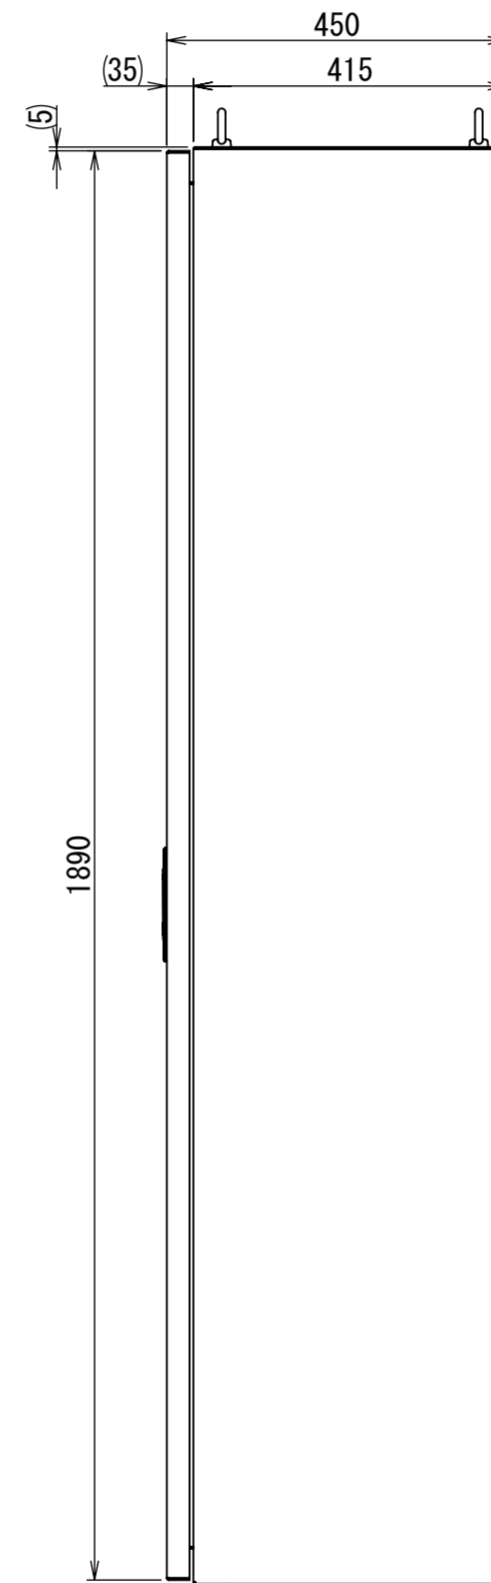

REV.	DESCRIPTION	DATE	APPVL.
A	新規作成		

Note :
 材質 別途記載
 塗装 5Y7/1. 半ツヤ(標準色)

Designed by Yokogawa	Checked by -	Approved by - date -	Filename FEW0000A00a	Date -	Scale 1:10
エス・ディ・エス株式会社			自立制御盤/FE45-1019W		
			FEW449A00	Edition A	Sheet 1/2

2021/10/27

Note :
 材質 別途記載
 塗装 5Y7/1. 半ツヤ(標準色)

DETAIL A
 SCALE 1 : 2

DETAIL R
 SCALE 1 : 2

DETAIL Q
 SCALE 1 : 2

DETAIL F
 SCALE 1 : 2

断面図 P-P

断面図 E-E

断面図 B-B

Designed by Yokogawa	Checked by -	Approved by - date -	Filename FEW0000A00a	Date -	Scale 1:11
エス・ディ・エス株式会社			自立制御盤/FE45-1019W		
			FEW449A00	Edition A	Sheet 2/2