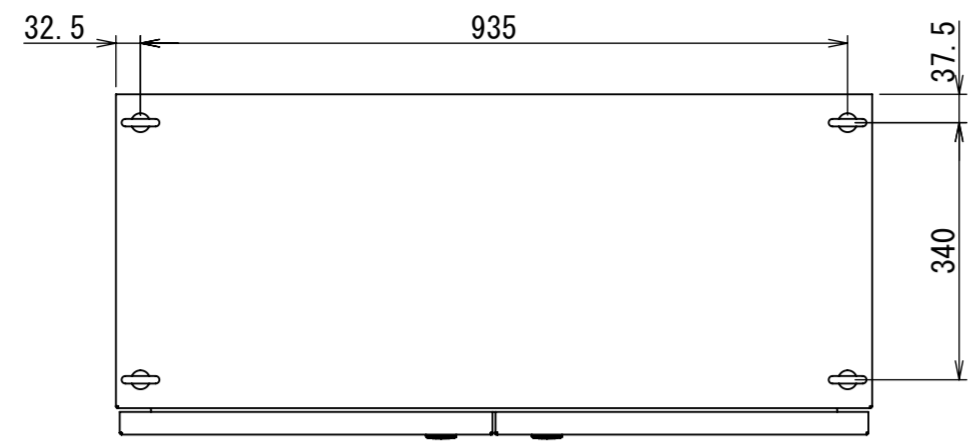

REV.	DESCRIPTION	DATE	APPVL.
A	新規作成		

Note :
 材質 別途記載
 塗装 5Y7/1. 半ツヤ(標準色)

Designed by Yokogawa	Checked by -	Approved by - date -	Filename FEW0000A00a	Date -	Scale 1:10
エス・ディ・エス株式会社			自立制御盤/FE45-1019W		
			FEW449A00	Edition A	Sheet 1/2

2021/10/27

Note :
 材質 別途記載
 塗装 5Y7/1. 半ツヤ(標準色)

DETAIL A
 SCALE 1 : 2

DETAIL R
 SCALE 1 : 2

DETAIL Q
 SCALE 1 : 2

DETAIL F
 SCALE 1 : 2

断面図 P-P

断面図 E-E