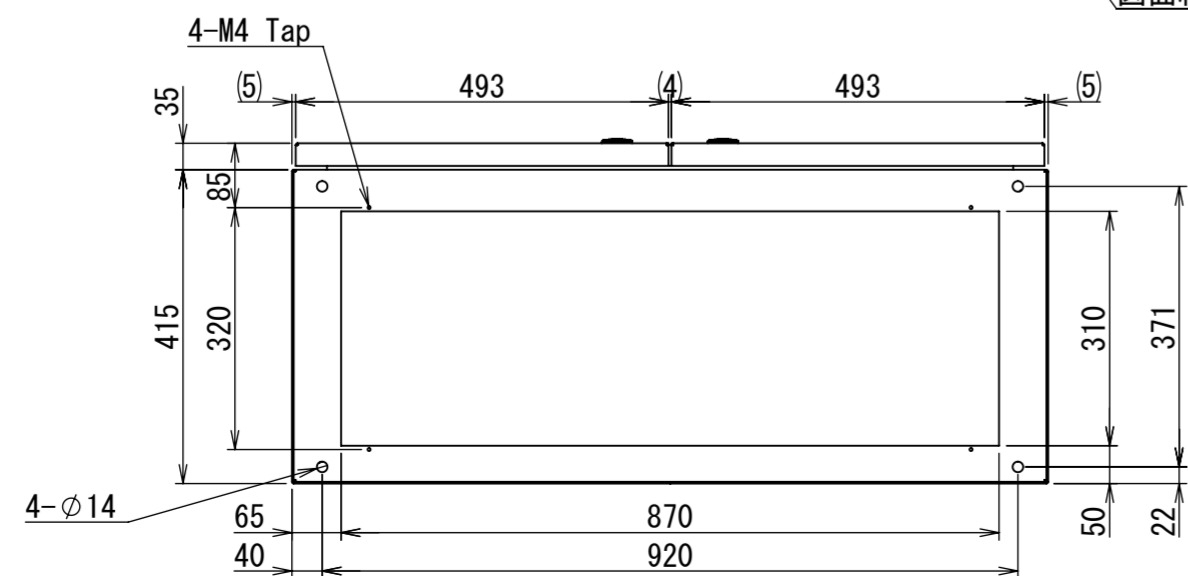

REV.	DESCRIPTION	DATE	APPVL.
A	新規作成		

Note :
 材質 別途記載
 塗装 5Y7/1. 半ツヤ(標準色)

Designed by Yokogawa	Checked by -	Approved by - date -	Filename FEW0000A00a	Date -	Scale 1:10
エス・ディ・エス株式会社			自立制御盤/FE45-1019W		
			FEW449A00	Edition A	Sheet 1/2

2021/10/27

Note :
 材質 別途記載
 塗装 5Y7/1. 半ツヤ(標準色)

DETAIL A
 SCALE 1 : 2

DETAIL R
 SCALE 1 : 2

DETAIL Q
 SCALE 1 : 2

DETAIL F
 SCALE 1 : 2

断面図 P-P

断面図 E-E

断面図 B-B

Designed by Yokogawa	Checked by -	Approved by - date -	Filename FEW0000A00a	Date -	Scale 1:11
エス・ディ・エス株式会社			自立制御盤/FE45-1019W		
			FEW449A00	Edition A	Sheet 2/2