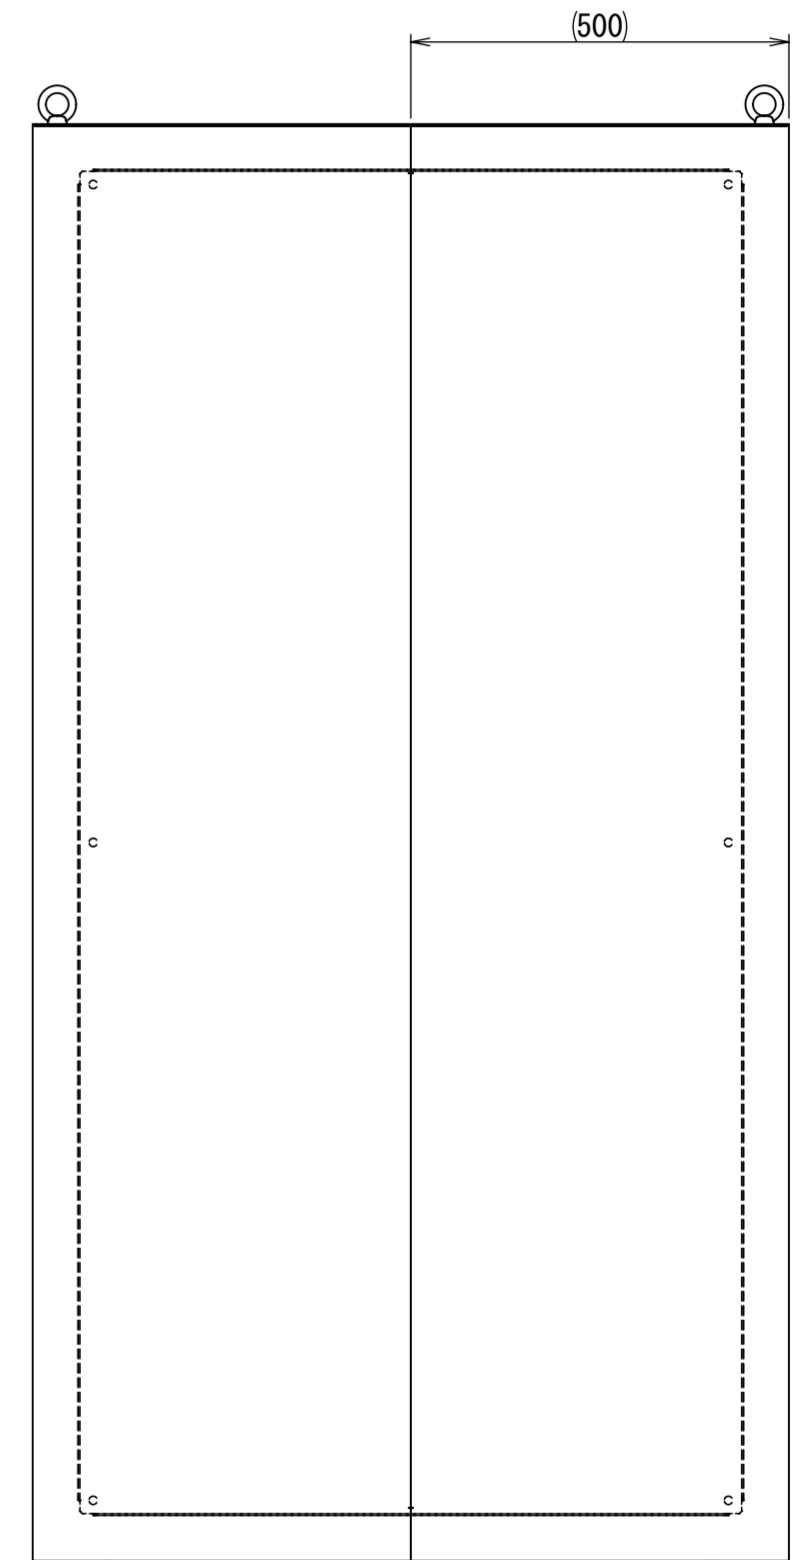

REV.	DESCRIPTION	DATE	APPVL.
A	新規作成		

Note :
 材質 別途記載
 塗装 5Y7/1. 半ツヤ(標準色)

Designed by Yokogawa	Checked by -	Approved by - date -	Filename FEW0000A00a	Date -	Scale 1:10
エス・ディ・エス株式会社			自立制御盤/FE45-1019W		
			FEW449A00	Edition A	Sheet 1/2

2021/10/27

Note :
 材質 別途記載
 塗装 5Y7/1. 半ツヤ(標準色)

DETAIL A
 SCALE 1 : 2

DETAIL R
 SCALE 1 : 2

DETAIL Q
 SCALE 1 : 2

DETAIL F
 SCALE 1 : 2

断面図 P-P

断面図 E-E

断面図 B-B

Designed by Yokogawa	Checked by -	Approved by - date -	Filename FEW0000A00a	Date -	Scale 1:11
エス・ディ・エス株式会社			自立制御盤/FE45-1019W		
			FEW449A00	Edition A	Sheet 2/2