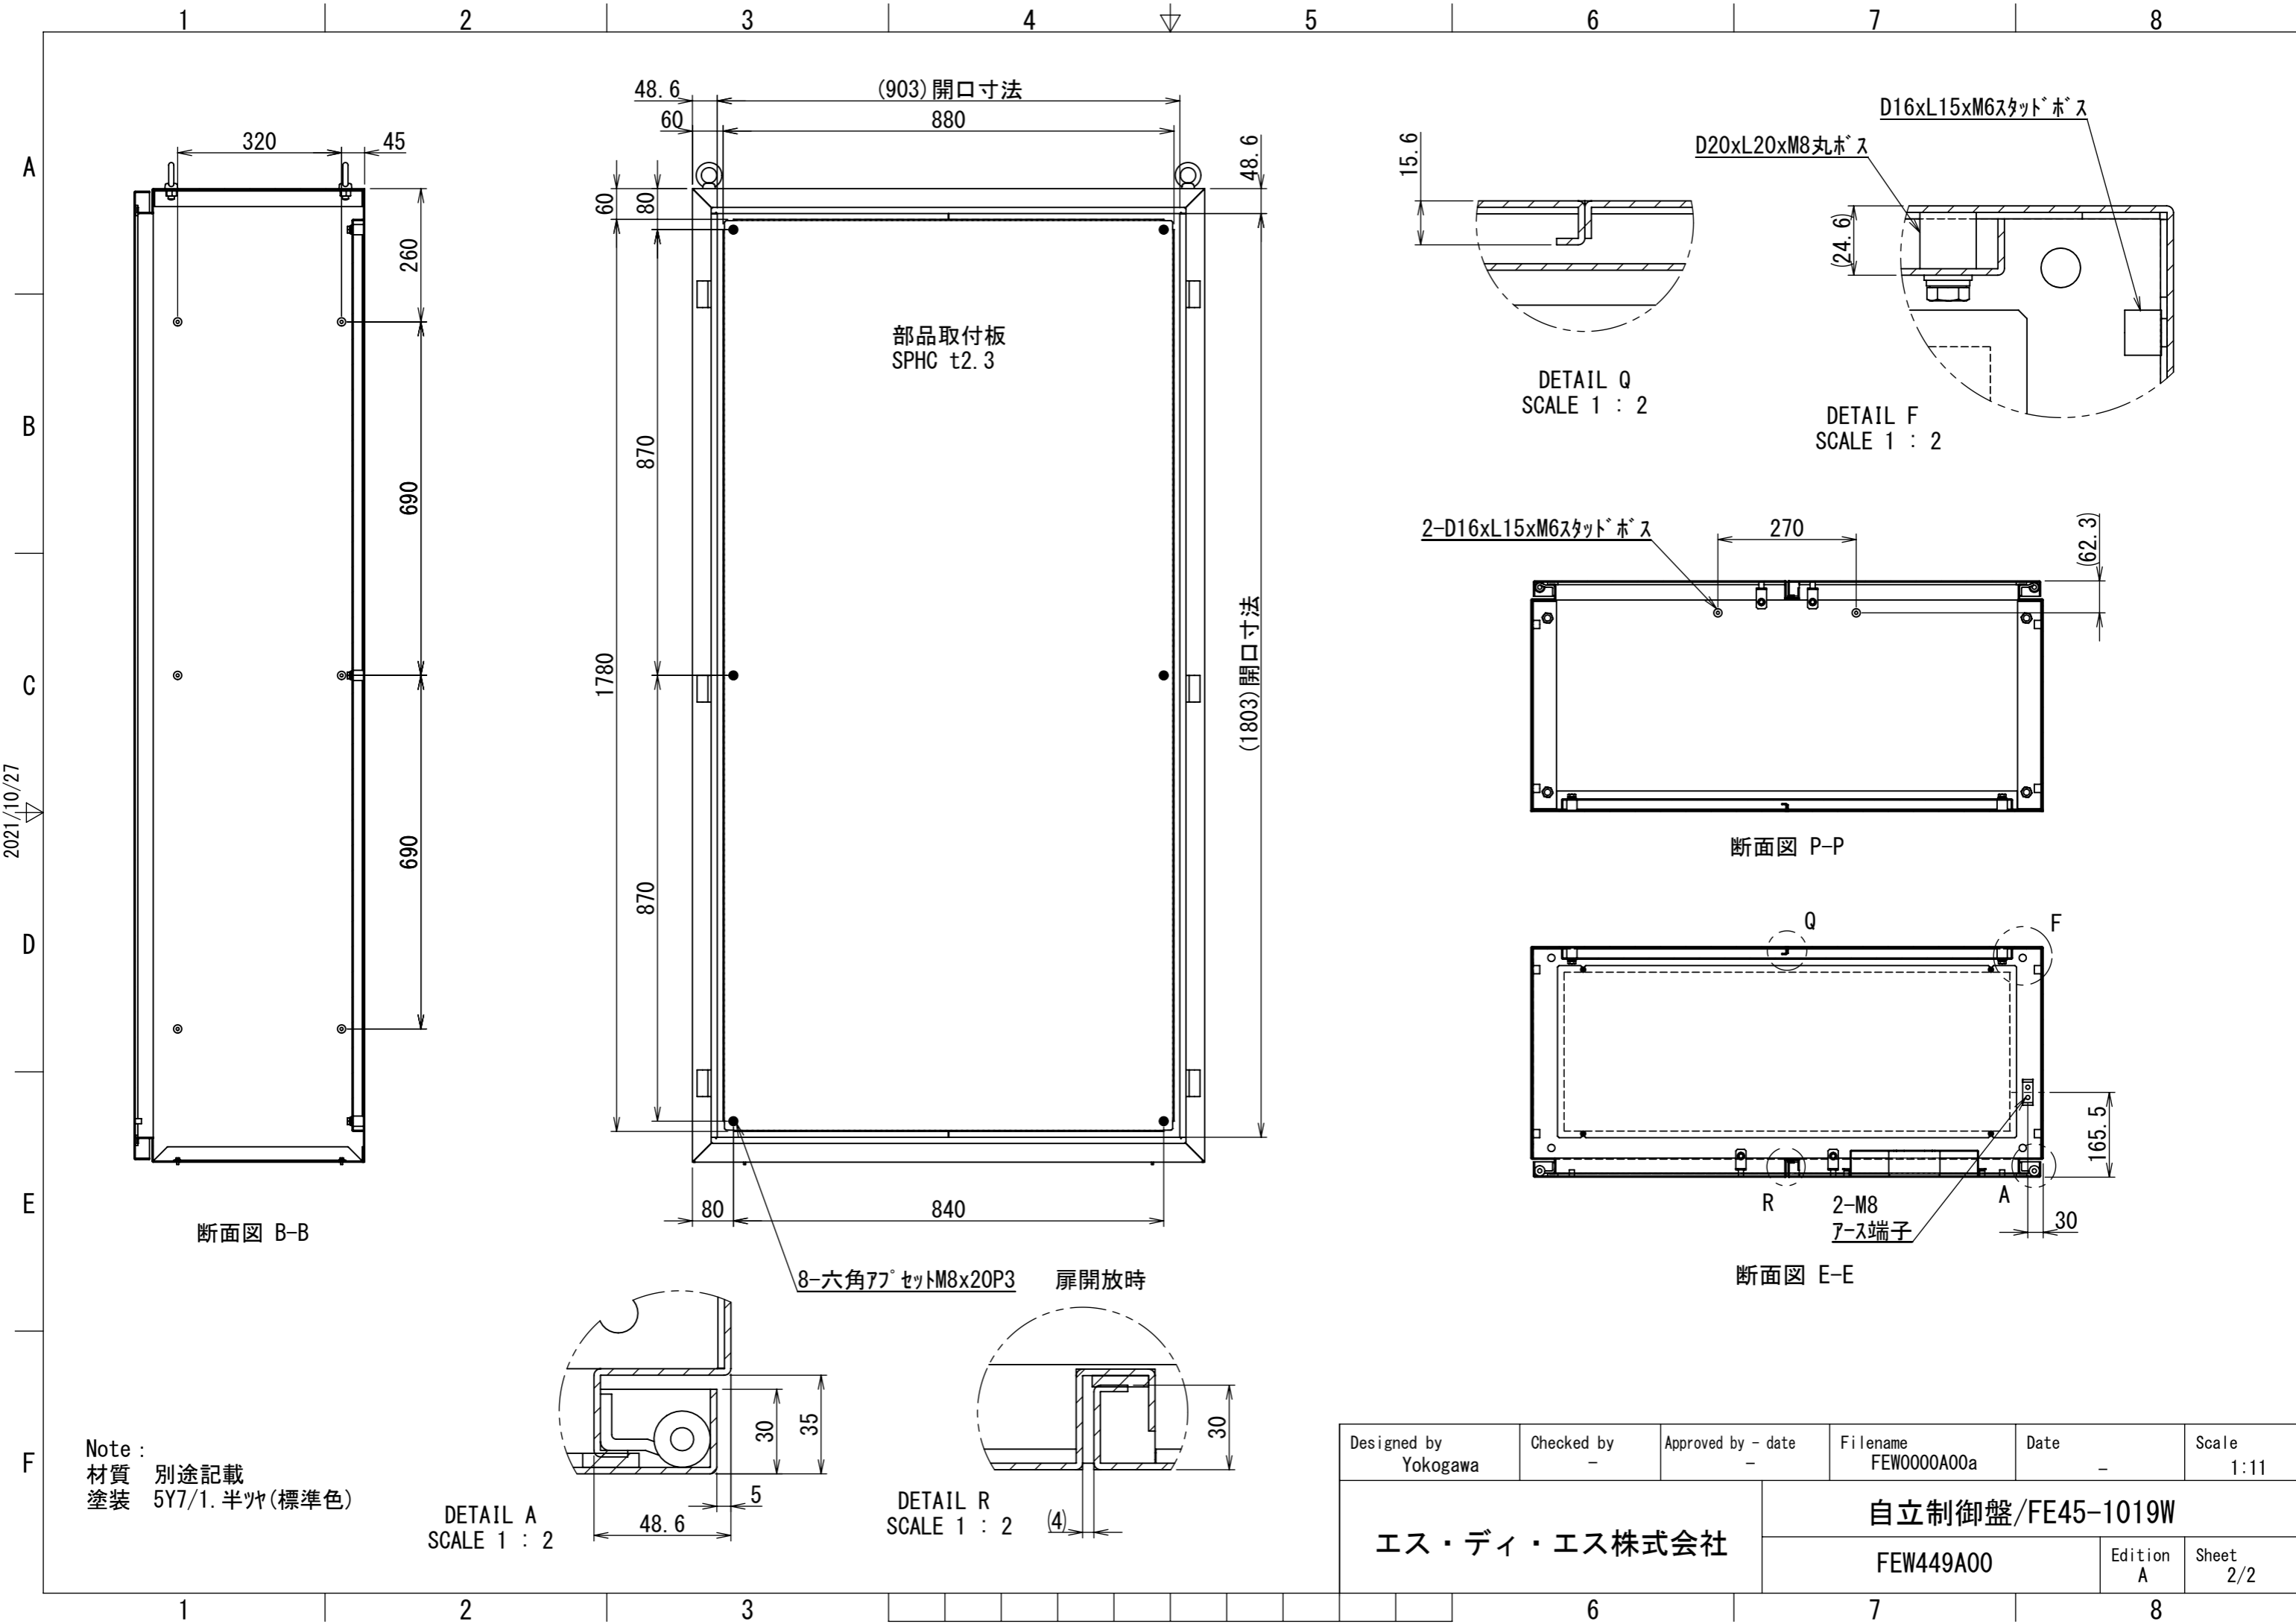

REV.	DESCRIPTION	DATE	APPVL.
A	新規作成		

Note :
 材質 別途記載
 塗装 5Y7/1. 半ツヤ(標準色)

Designed by Yokogawa	Checked by -	Approved by - date -	Filename FEW0000A00a	Date -	Scale 1:10
エス・ディ・エス株式会社			自立制御盤/FE45-1019W		
			FEW449A00	Edition A	Sheet 1/2

2021/10/27

Note :
 材質 別途記載
 塗装 5Y7/1. 半ツヤ(標準色)

DETAIL A
 SCALE 1 : 2

DETAIL R
 SCALE 1 : 2

DETAIL Q
 SCALE 1 : 2

DETAIL F
 SCALE 1 : 2

断面図 P-P

断面図 E-E

断面図 B-B

Designed by Yokogawa	Checked by -	Approved by - date -	Filename FEW0000A00a	Date -	Scale 1:11
エス・ディ・エス株式会社			自立制御盤/FE45-1019W		
			FEW449A00	Edition A	Sheet 2/2