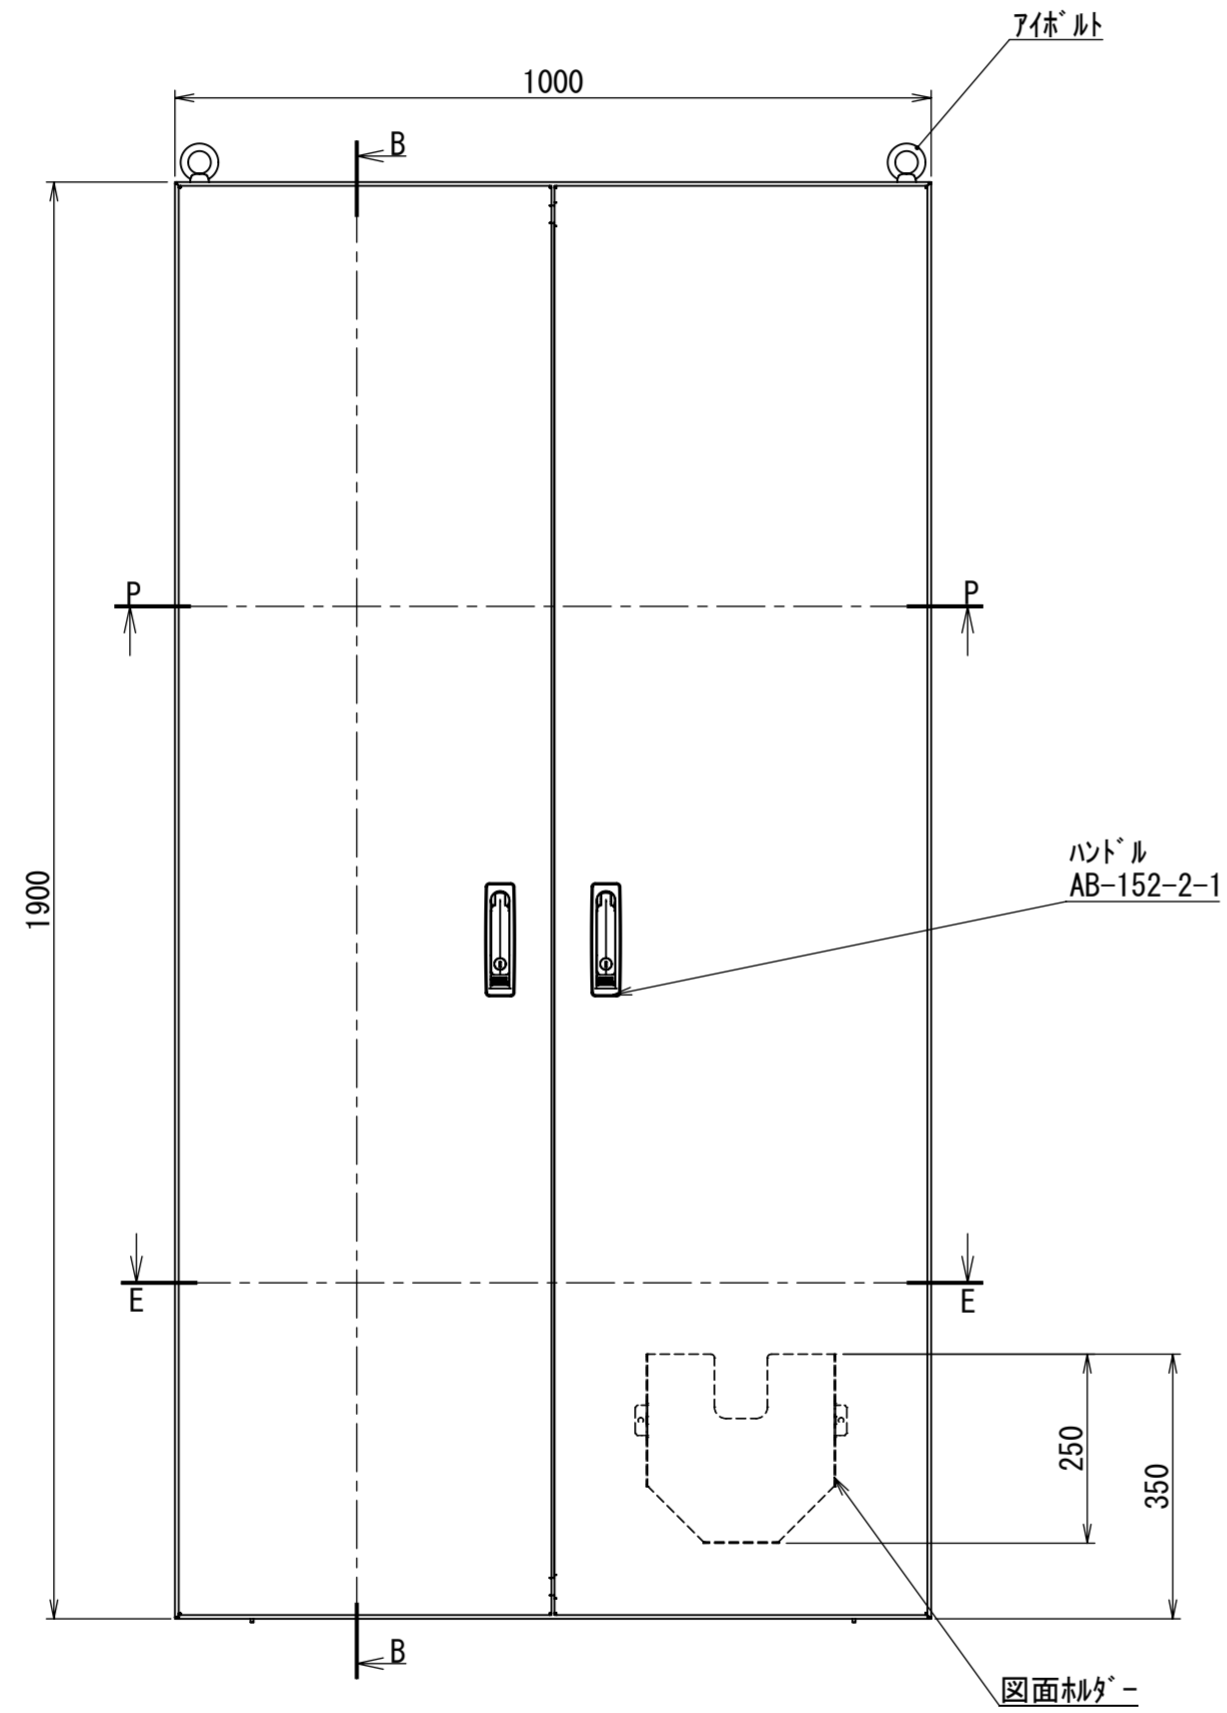

REV.	DESCRIPTION	DATE	APPVL.
A	新規作成		

Note :
 材質 別途記載
 塗装 5Y7/1. 半ツヤ(標準色)

Designed by Yokogawa	Checked by -	Approved by - date -	Filename FEW0000A00a	Date -	Scale 1:10
エス・ディ・エス株式会社			自立制御盤/FE45-1019W		
			FEW449A00	Edition A	Sheet 1/2

2021/10/27

Note :
 材質 別途記載
 塗装 5Y7/1. 半ツヤ(標準色)

DETAIL A
 SCALE 1 : 2

DETAIL R
 SCALE 1 : 2

DETAIL Q
 SCALE 1 : 2

DETAIL F
 SCALE 1 : 2

断面図 P-P

断面図 E-E

断面図 B-B

Designed by Yokogawa	Checked by -	Approved by - date -	Filename FEW0000A00a	Date -	Scale 1:11
エス・ディ・エス株式会社			自立制御盤/FE45-1019W		
			FEW449A00	Edition A	Sheet 2/2