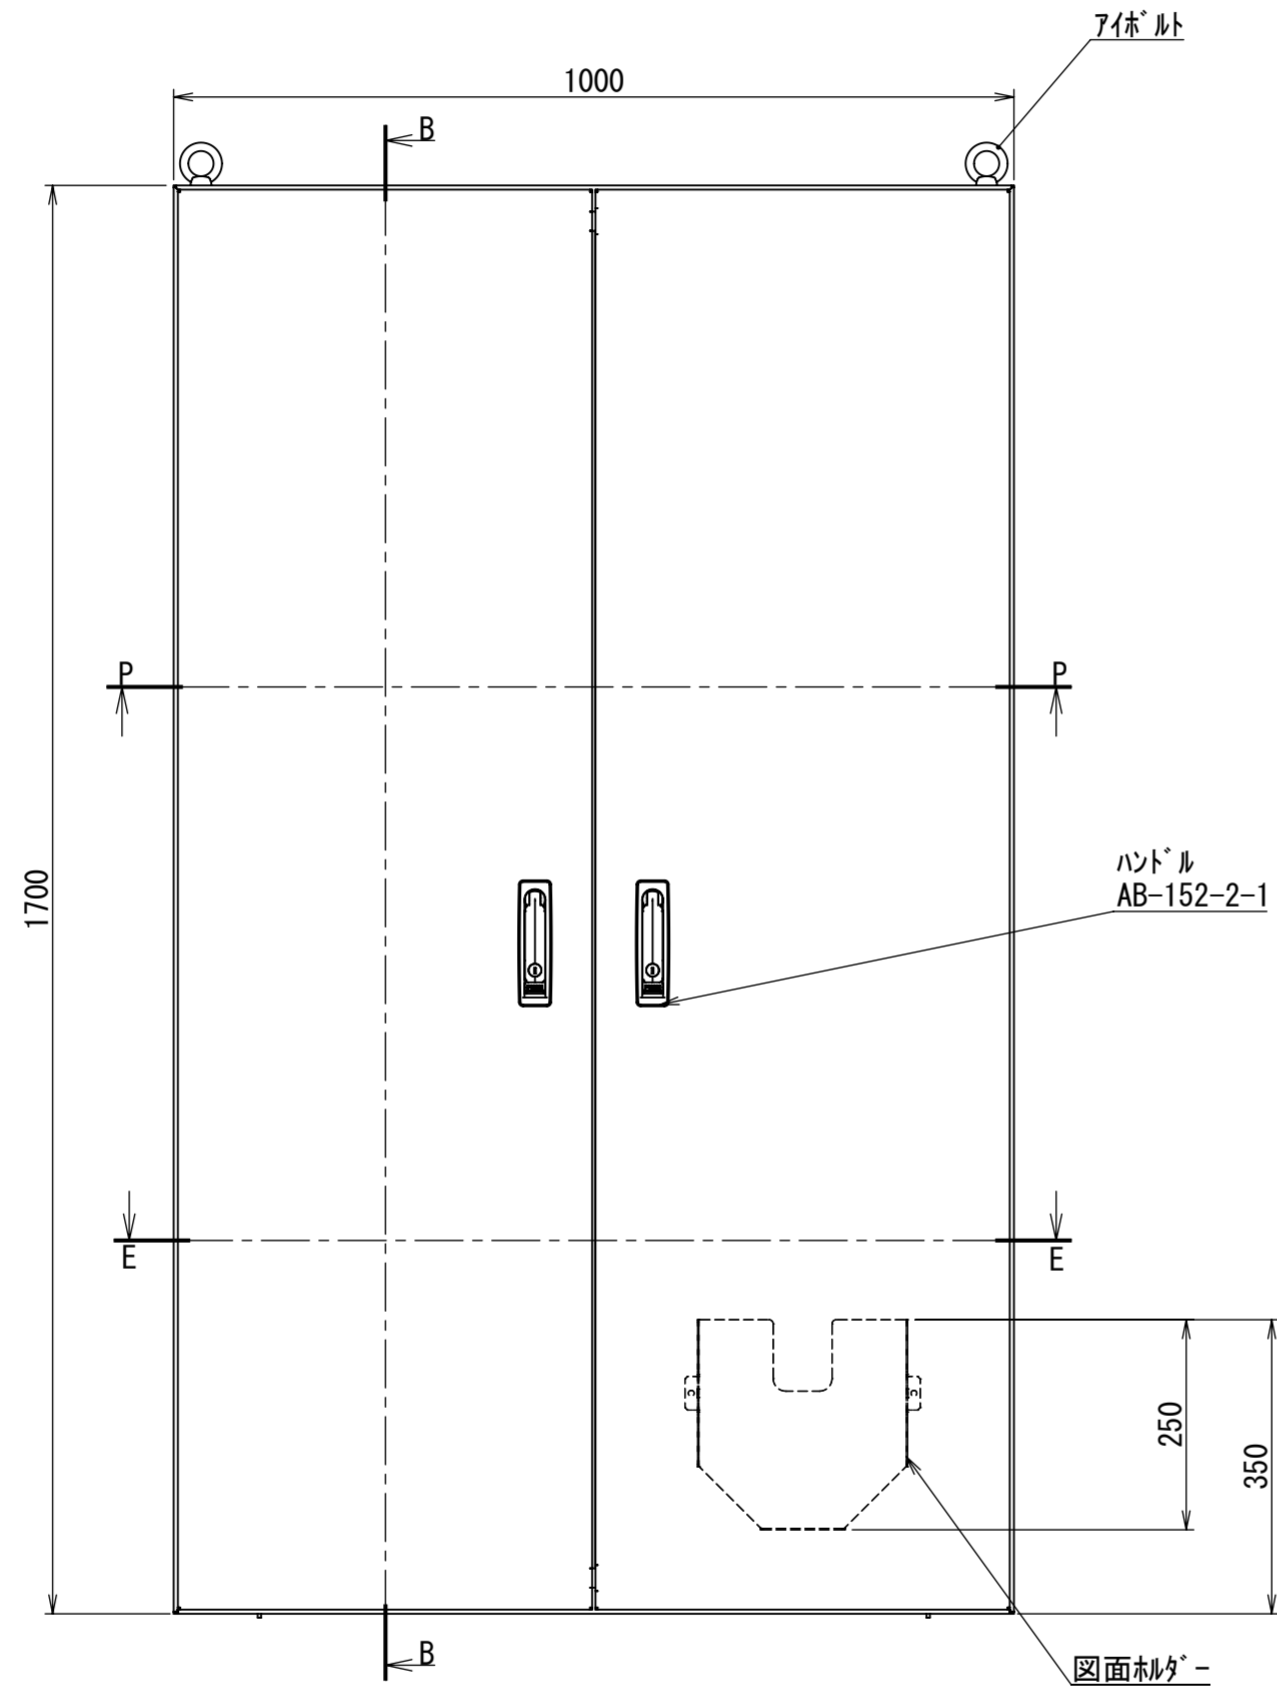

REV.	DESCRIPTION	DATE	APPVL.
A	新規作成		

Note :  
 材質 別途記載  
 塗装 5Y7/1. 半ツヤ(標準色)

Designed by Yokogawa	Checked by -	Approved by - date -	Filename FEW0000A00a	Date -	Scale 1:9
エス・ディ・エス株式会社			自立制御盤/FE45-1017W		
			FEW447A00	Edition A	Sheet 1/2

2021/10/27

Note :  
 材質 別途記載  
 塗装 5Y7/1. 半ツヤ(標準色)

Designed by Yokogawa	Checked by -	Approved by - date -	Filename FEW0000A00a	Date -	Scale 1:11
エス・ディ・エス株式会社			自立制御盤/FE45-1017W		
			FEW447A00	Edition A	Sheet 2/2