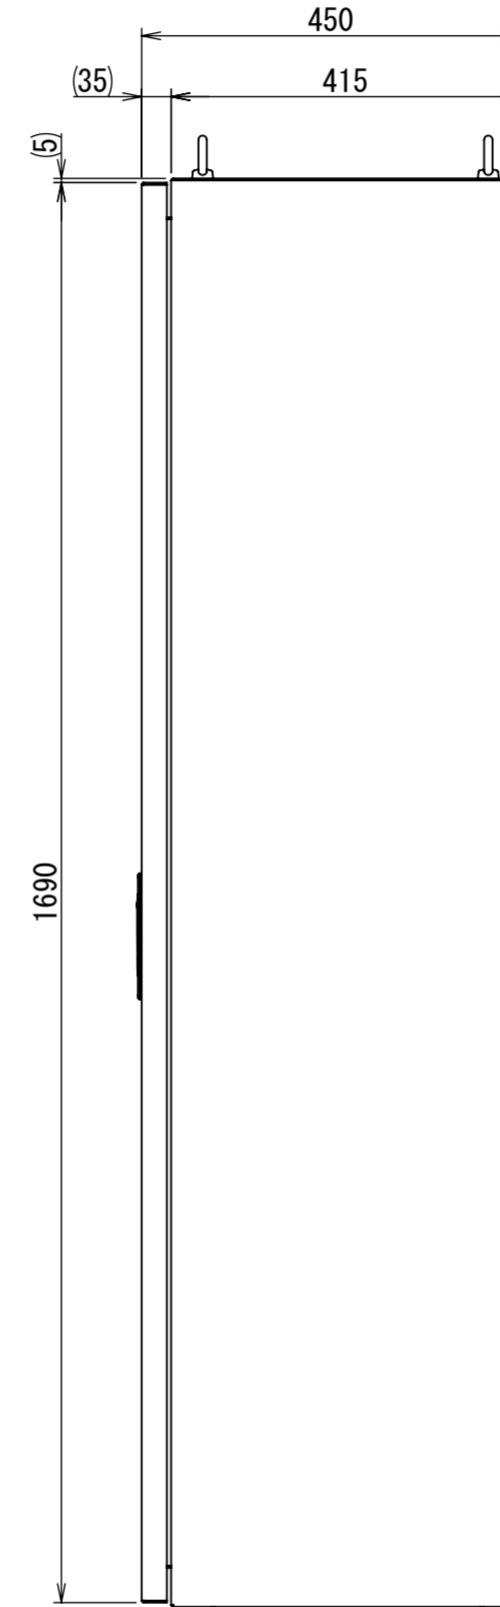

REV.	DESCRIPTION	DATE	APPVL.
A	新規作成		

Note :  
 材質 別途記載  
 塗装 5Y7/1. 半ツヤ(標準色)

Designed by Yokogawa	Checked by -	Approved by - date -	Filename FEW0000A00a	Date -	Scale 1:9
エス・ディ・エス株式会社			自立制御盤/FE45-1017W		
			FEW447A00	Edition A	Sheet 1/2

2021/10/27

Note :  
 材質 別途記載  
 塗装 5Y7/1. 半ツヤ(標準色)

Designed by Yokogawa	Checked by -	Approved by - date -	Filename FEW0000A00a	Date -	Scale 1:11
エス・ディ・エス株式会社			自立制御盤/FE45-1017W		
			FEW447A00	Edition A	Sheet 2/2