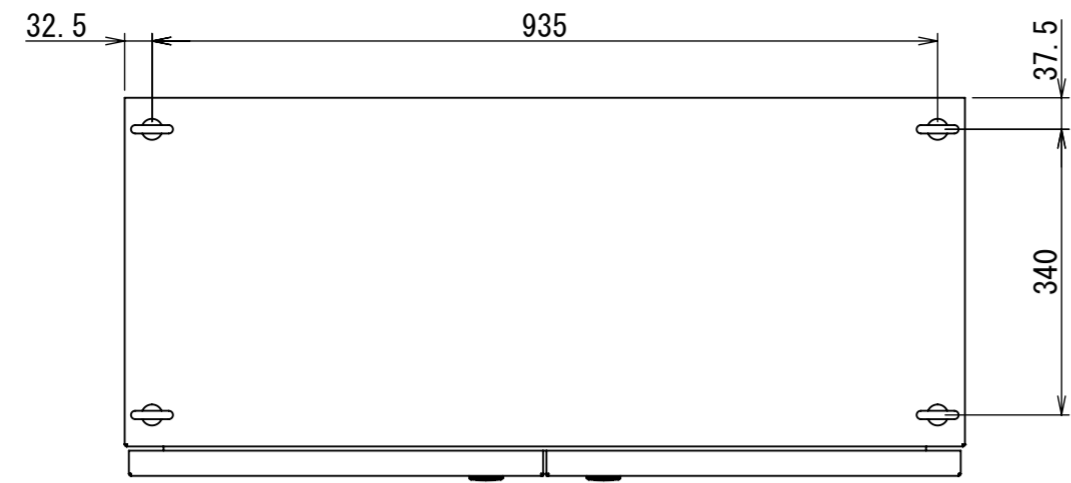

REV.	DESCRIPTION	DATE	APPVL.
A	新規作成		

Note :  
 材質 別途記載  
 塗装 5Y7/1. 半ツヤ(標準色)

Designed by Yokogawa	Checked by -	Approved by - date -	Filename FEW0000A00a	Date -	Scale 1:9
エス・ディ・エス株式会社			自立制御盤/FE45-1017W		
			FEW447A00	Edition A	Sheet 1/2