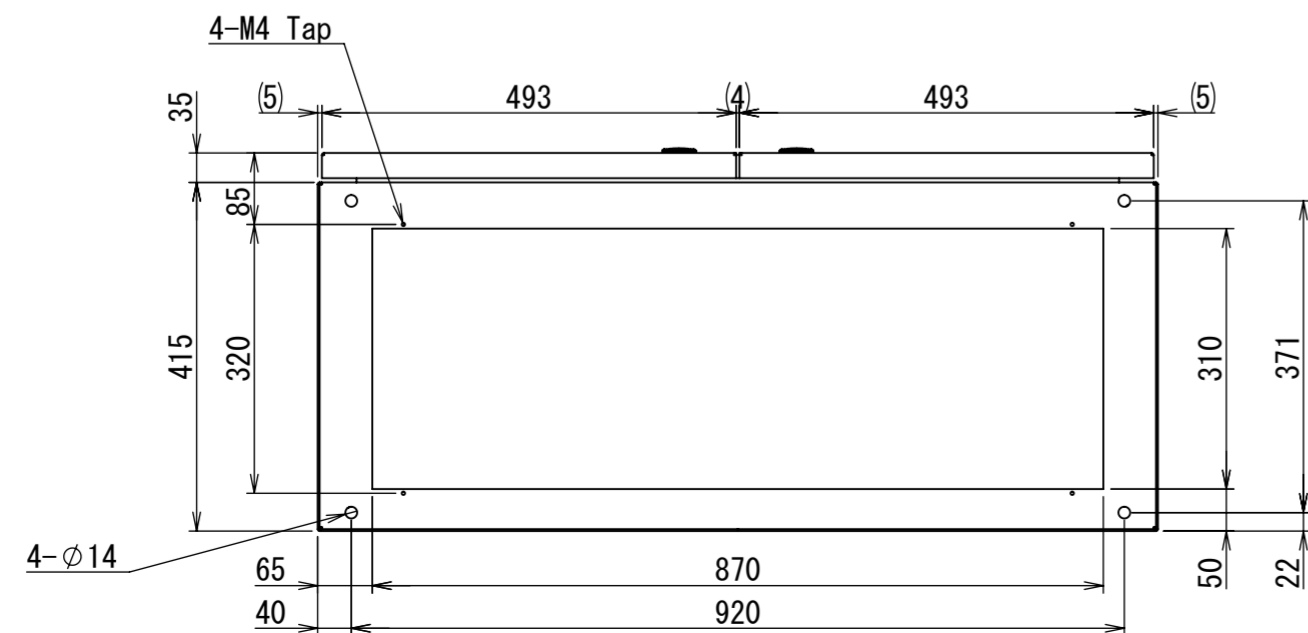

REV.	DESCRIPTION	DATE	APPVL.
A	新規作成		

Note :  
 材質 別途記載  
 塗装 5Y7/1. 半ツヤ(標準色)

Designed by Yokogawa	Checked by -	Approved by - date -	Filename FEW0000A00a	Date -	Scale 1:9
エス・ディ・エス株式会社			自立制御盤/FE45-1017W		
			FEW447A00	Edition A	Sheet 1/2