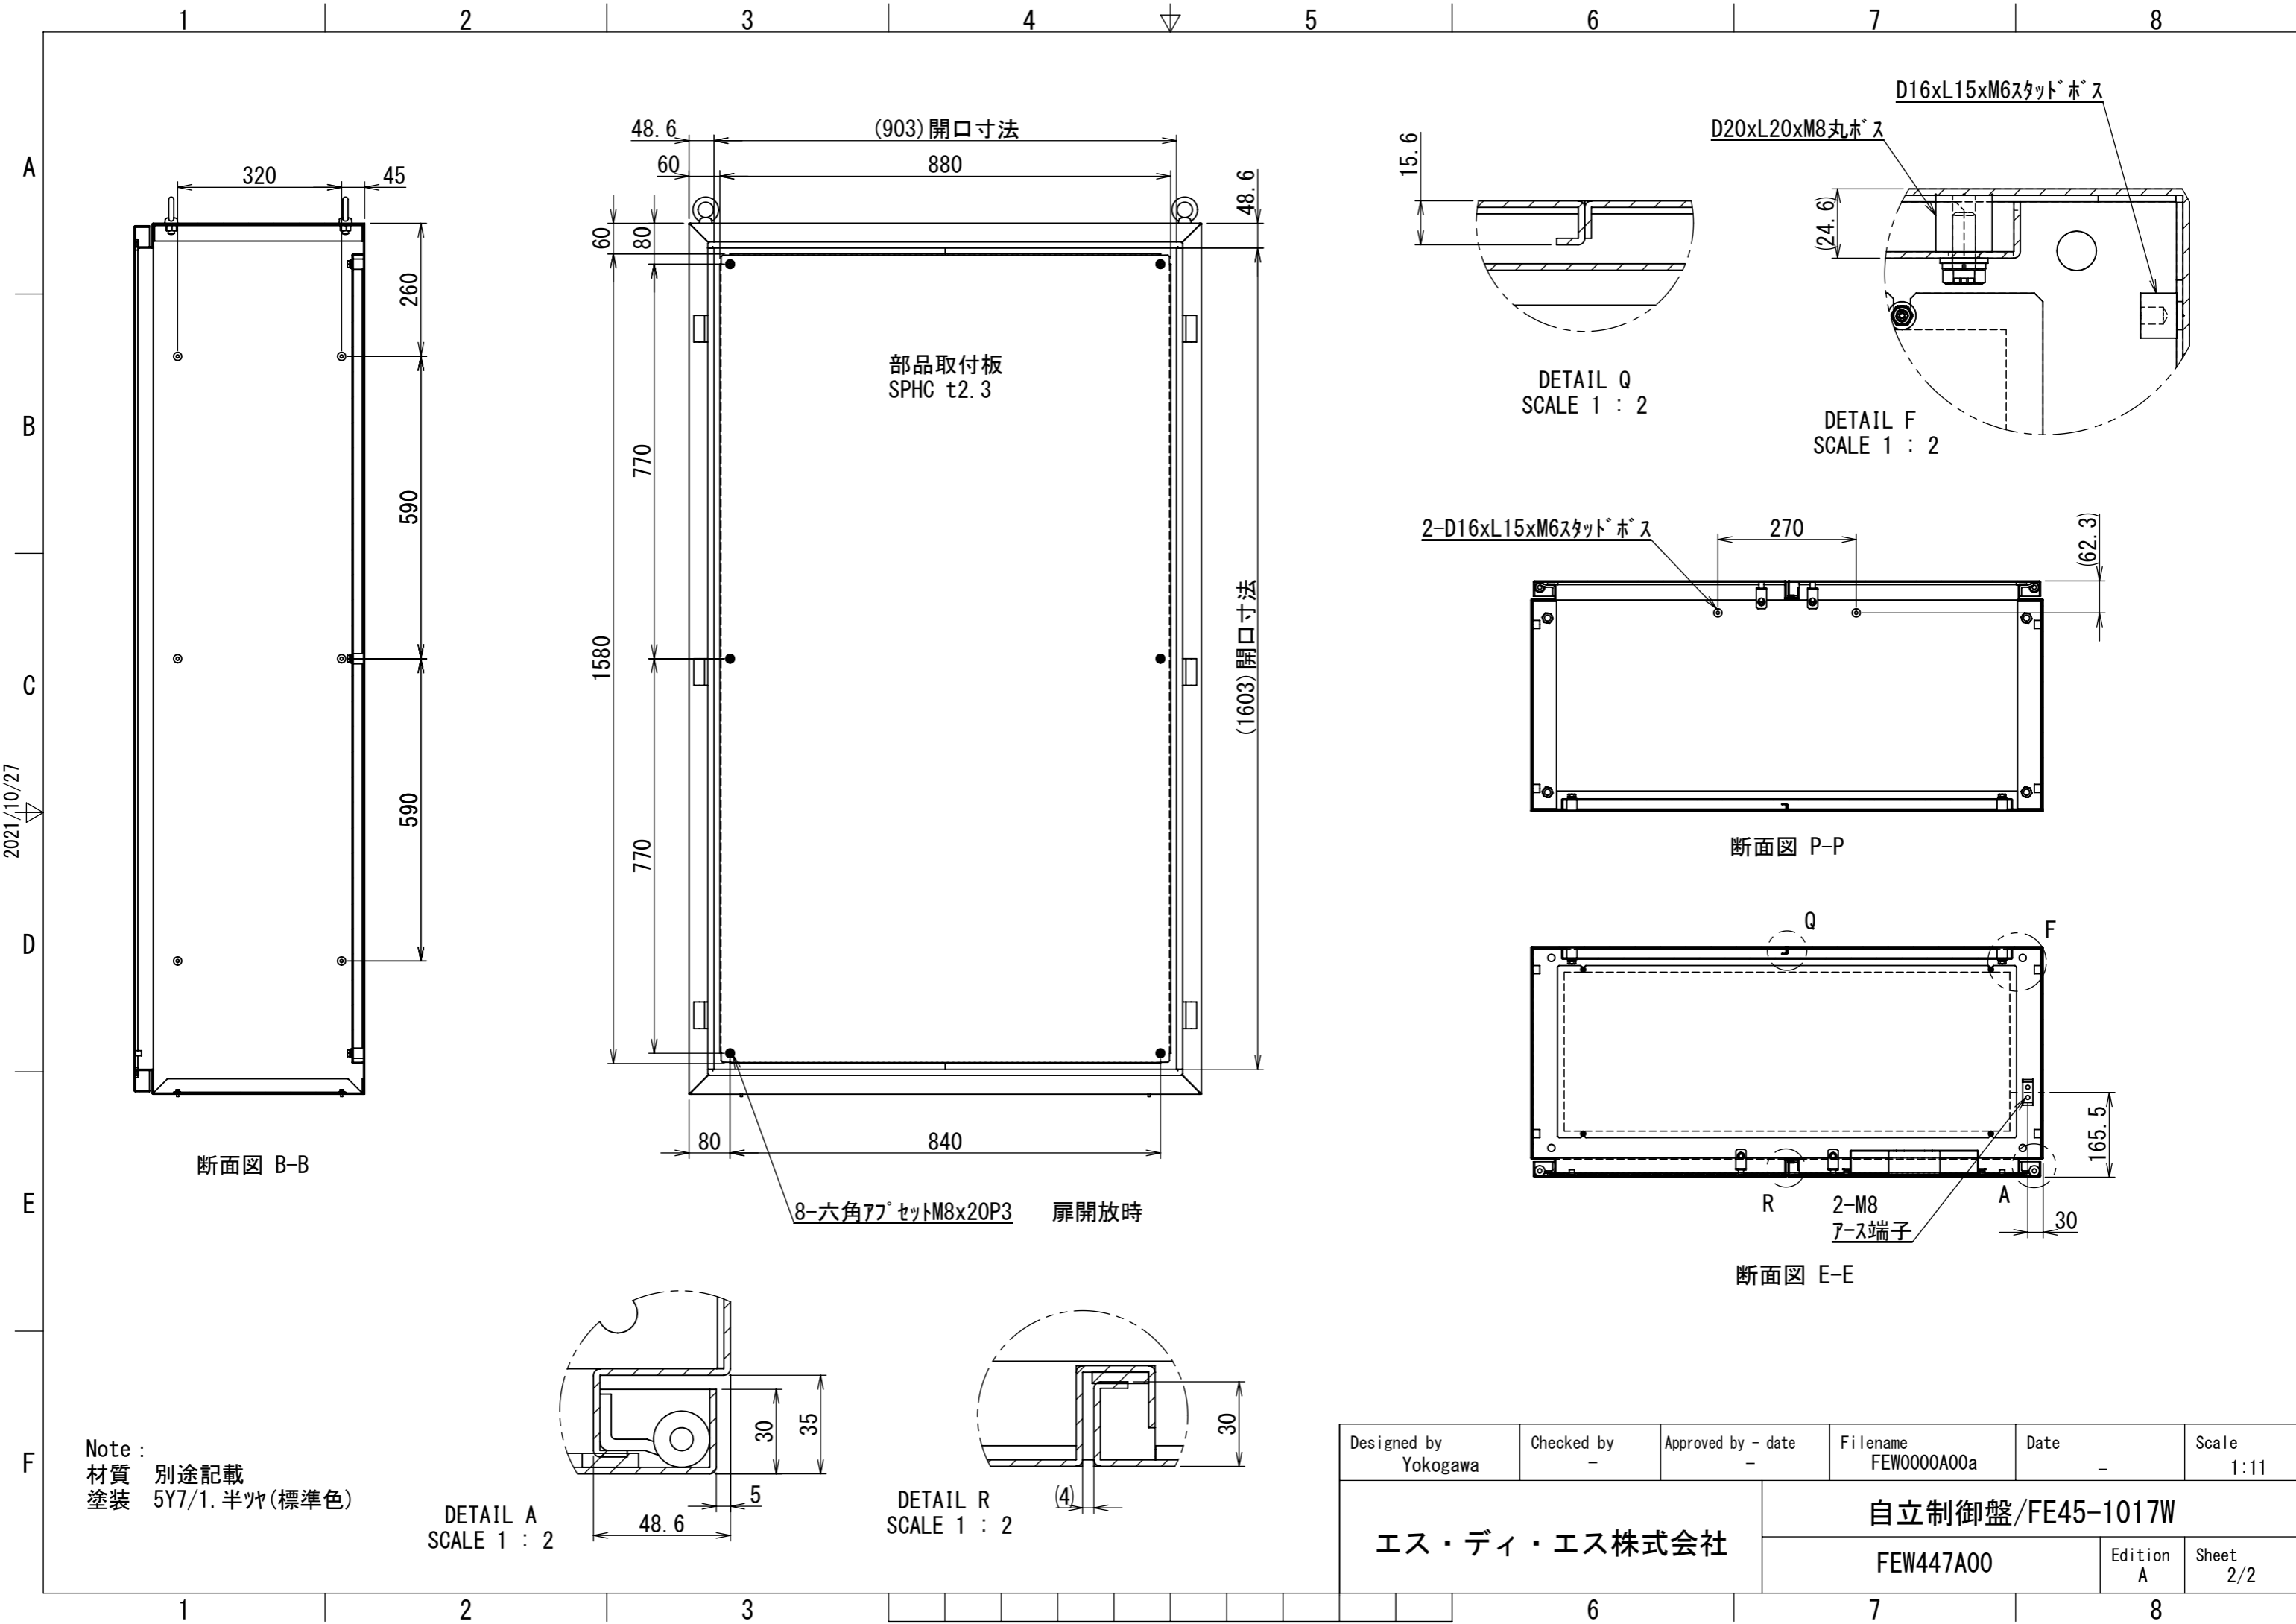

REV.	DESCRIPTION	DATE	APPVL.
A	新規作成		

Note :  
 材質 別途記載  
 塗装 5Y7/1. 半ツヤ(標準色)

Designed by Yokogawa	Checked by -	Approved by - date -	Filename FEW0000A00a	Date -	Scale 1:9
エス・ディ・エス株式会社			自立制御盤/FE45-1017W		
			FEW447A00	Edition A	Sheet 1/2

2021/10/27

Note :  
 材質 別途記載  
 塗装 5Y7/1. 半ツヤ(標準色)

Designed by Yokogawa	Checked by -	Approved by - date -	Filename FEW0000A00a	Date -	Scale 1:11
エス・ディ・エス株式会社			自立制御盤/FE45-1017W		
			FEW447A00	Edition A	Sheet 2/2